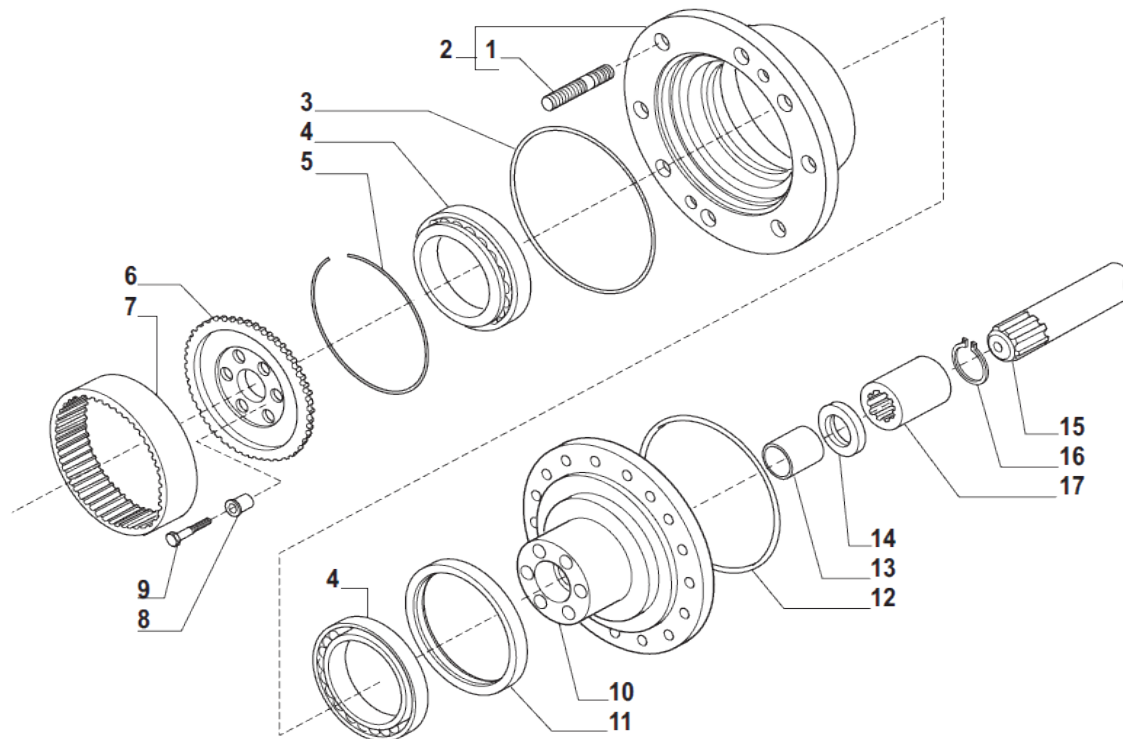

SYMKO

POWER TRANSMISSION SYSTEMS

VUES PONT CARRARO N° 643410

Vue N°4

SYMKO – Parc d'activité de Tournebride – 23 Rue de la Guillauderie 44118
LA CHEVROLIERE

Tél: 02 51 70 13 13 - fax: 02 51 70 04 04

contact@symko.fr

www.symko.fr