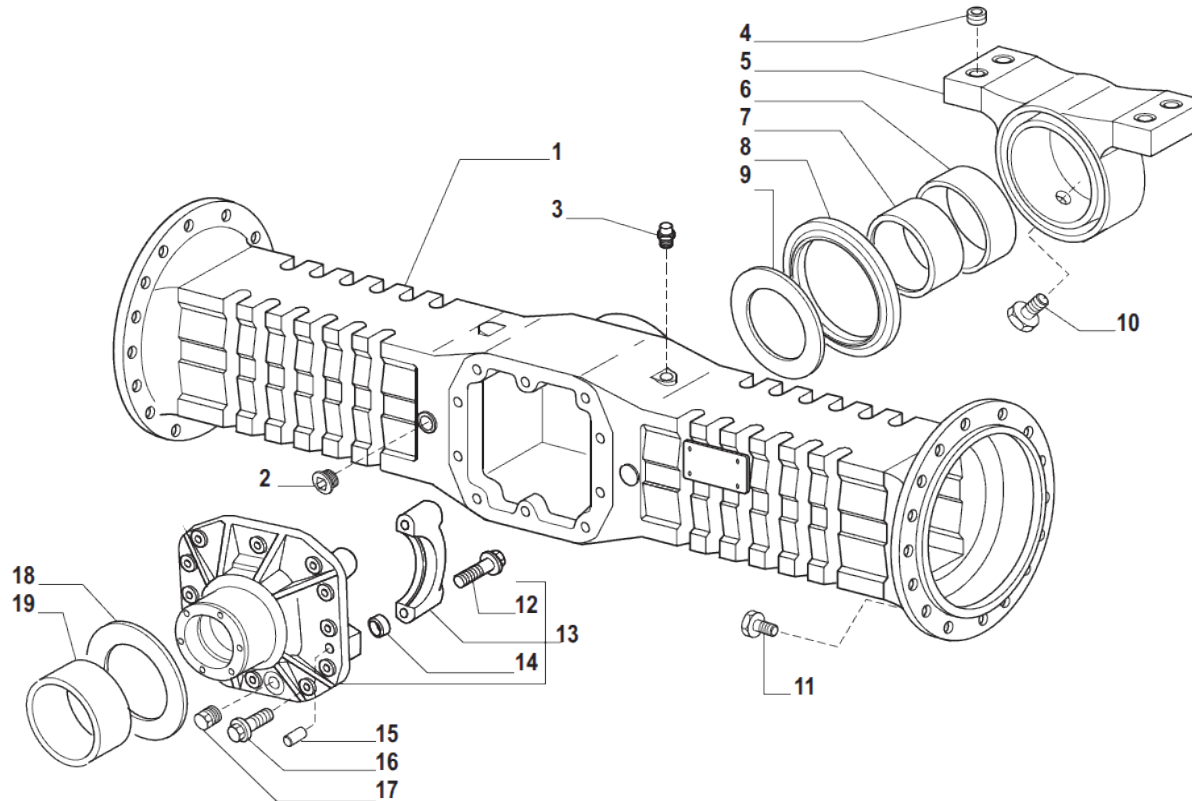

SYMKO

POWER TRANSMISSION SYSTEMS

VUES PONT CARRARO N° 643410

Vue N°1

SYMKO – Parc d'activité de Tournebride – 23 Rue de la Guillauderie 44118
LA CHEVROLIERE

Tél: 02 51 70 13 13 - fax: 02 51 70 04 04

contact@symko.fr

www.symko.fr