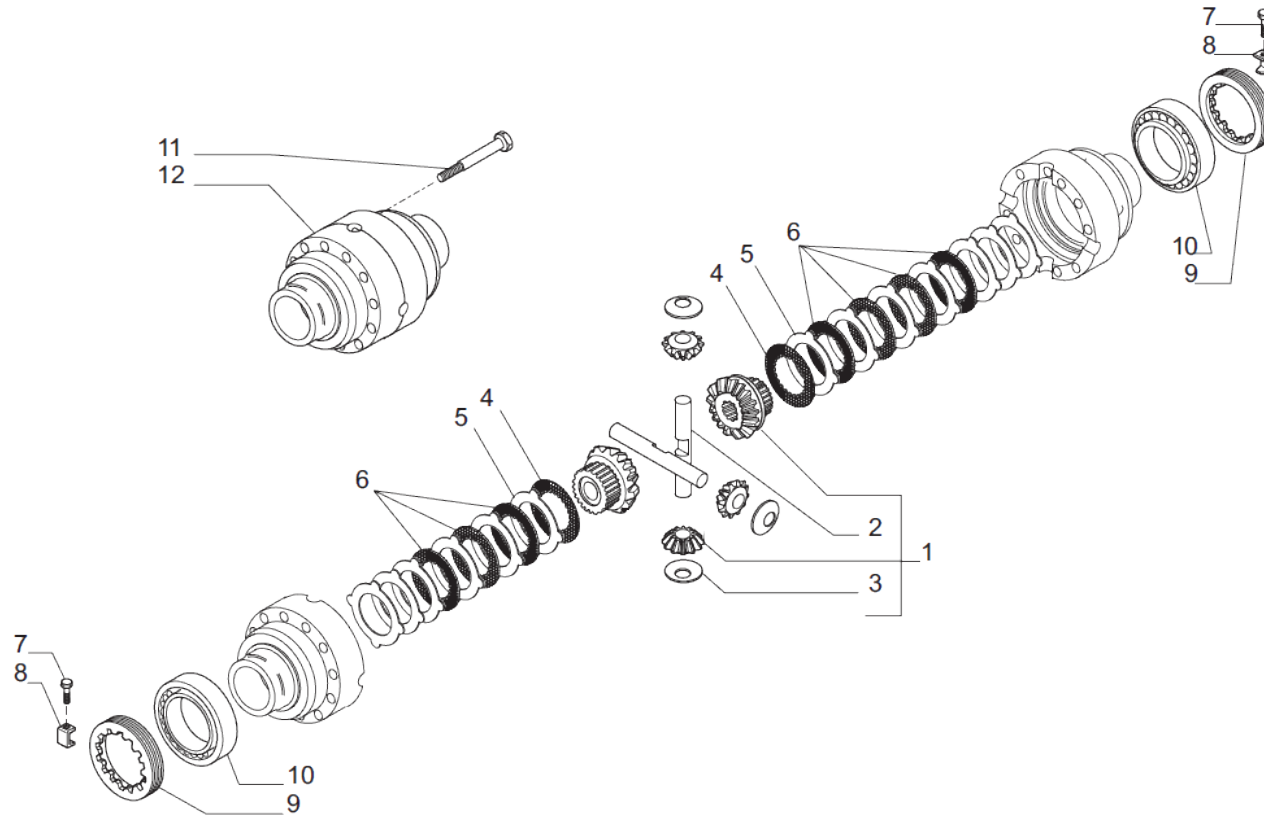

VUES PONT CARRARO N° 643410

Vue N°3

SYMKO – Parc d’activité de Tournebride – 23 Rue de la Guillauderie 44118
LA CHEVROLIERE

Tél: 02 51 70 13 13 - fax: 02 51 70 04 04

contact@symko.fr

www.symko.fr