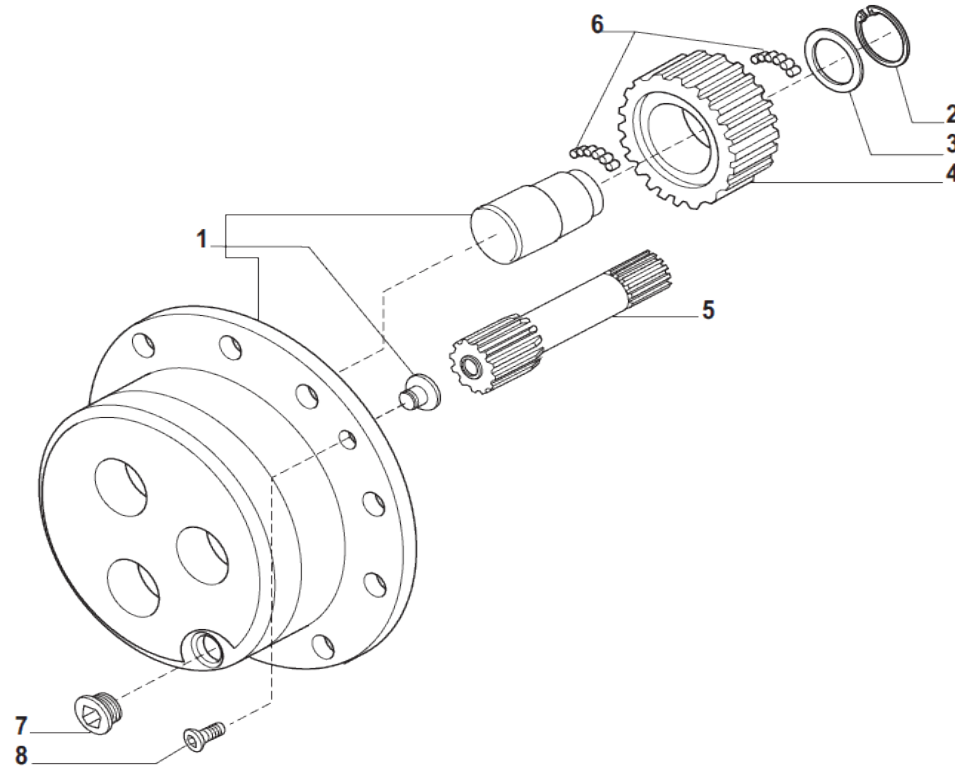

VUES PONT CARRARO N° 643410

Vue N°5

SYMKO – Parc d’activité de Tournebride – 23 Rue de la Guillauderie 44118
LA CHEVROLIERE

Tél: 02 51 70 13 13 - fax: 02 51 70 04 04

contact@symko.fr

www.symko.fr