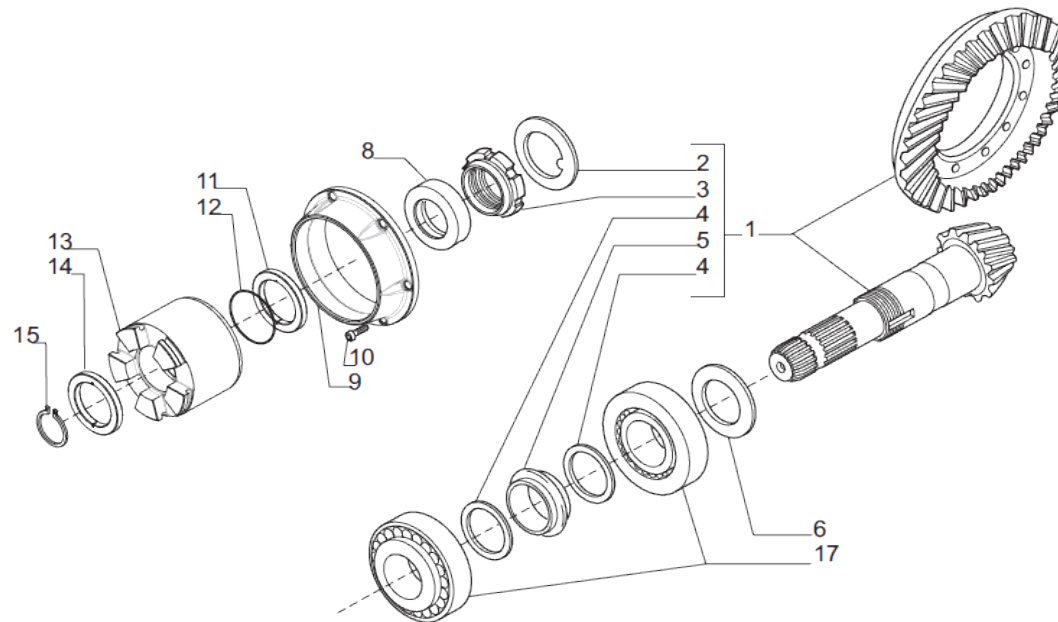

www.symko.fr

VUES PONT CARRARO N° 643410

Vue N°2

SYMKO – Parc d’activité de Tournebride – 23 Rue de la Guillauderie 44118
LA CHEVROLIERE

Tél: 02 51 70 13 13 - fax: 02 51 70 04 04

contact@symko.fr

www.symko.fr