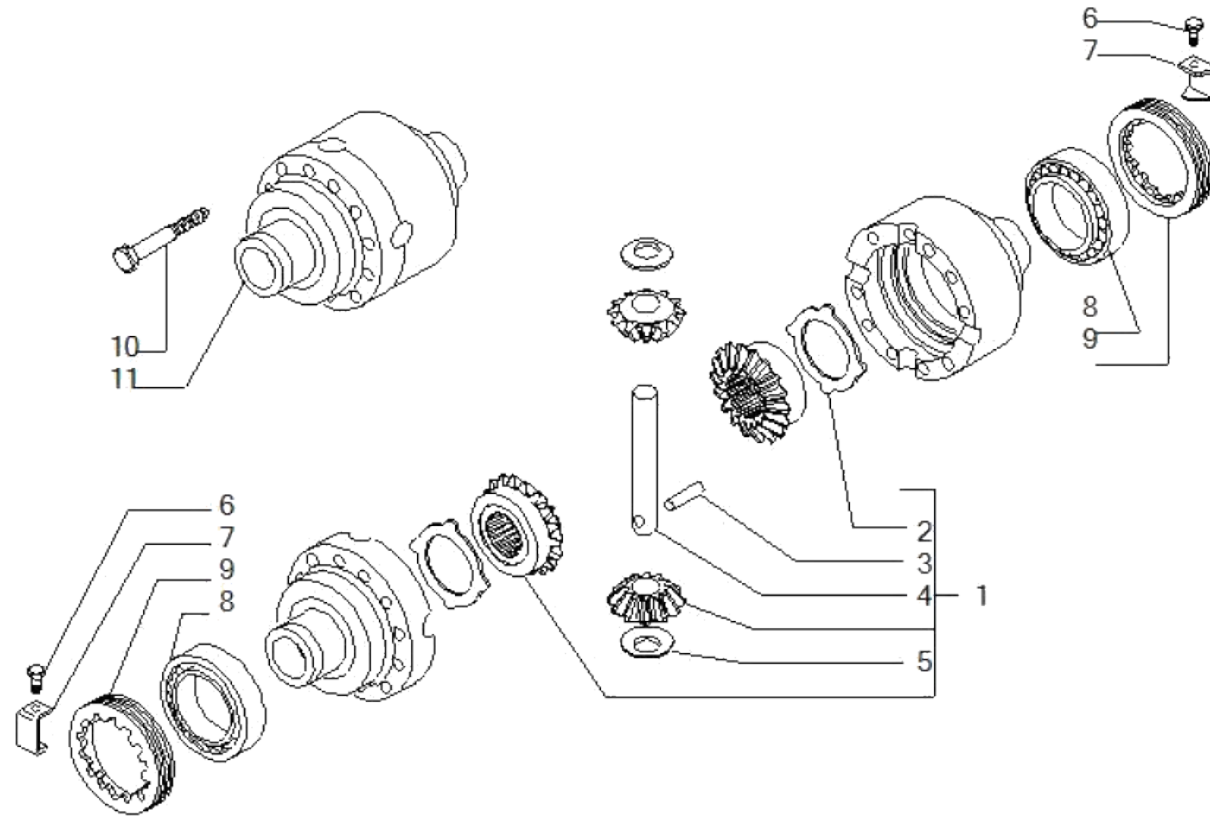

SYMKO

POWER TRANSMISSION SYSTEMS

VUES PONT CARRARO N° 643428

Vue N°3

SYMKO – Parc d’activité de Tournebride – 23 Rue de la Guillauderie 44118
LA CHEVROLIERE

Tél: 02 51 70 13 13 - fax: 02 51 70 04 04

contact@symko.fr

www.symko.fr