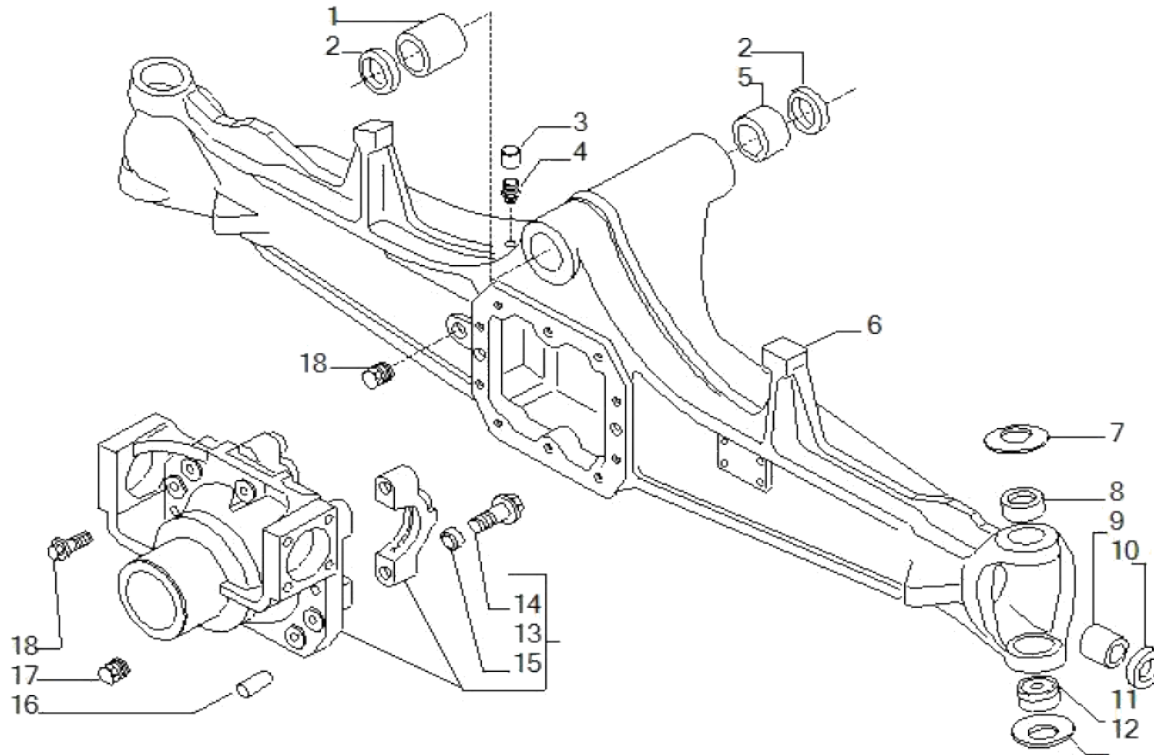

SYMKO

POWER TRANSMISSION SYSTEMS

VUES PONT CARRARO N° 643428

Vue N°1

SYMKO – Parc d’activité de Tournebride – 23 Rue de la Guillauderie 44118
LA CHEVROLIERE

Tél: 02 51 70 13 13 - fax: 02 51 70 04 04

contact@symko.fr

www.symko.fr