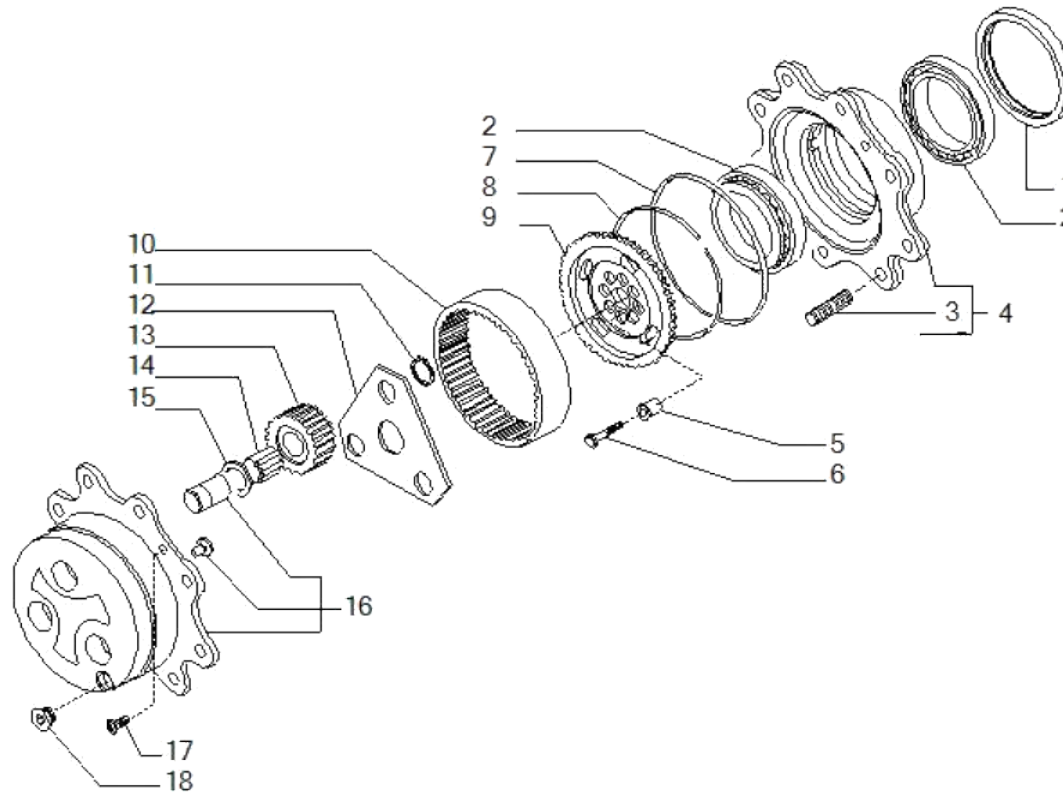

contact@symko.fr

www.symko.fr

SYMKO

POWER TRANSMISSION SYSTEMS

VUES PONT CARRARO N° 643428

Vue N°5

SYMKO – Parc d’activité de Tournebride – 23 Rue de la Guillauderie 44118
LA CHEVROLIERE

Tél: 02 51 70 13 13 - fax: 02 51 70 04 04