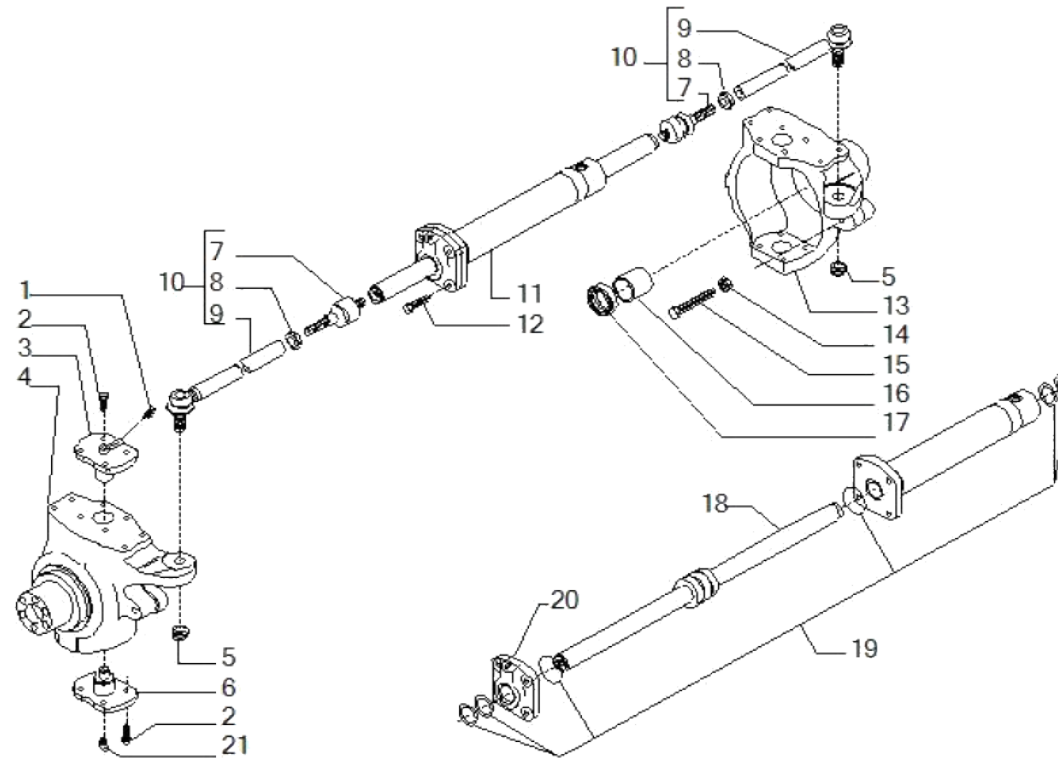

www.symko.fr

VUES PONT CARRARO N° 643428

Vue N°2

SYMKO – Parc d’activité de Tournebride – 23 Rue de la Guillauderie 44118
LA CHEVROLIERE

Tél: 02 51 70 13 13 - fax: 02 51 70 04 04

contact@symko.fr

www.symko.fr