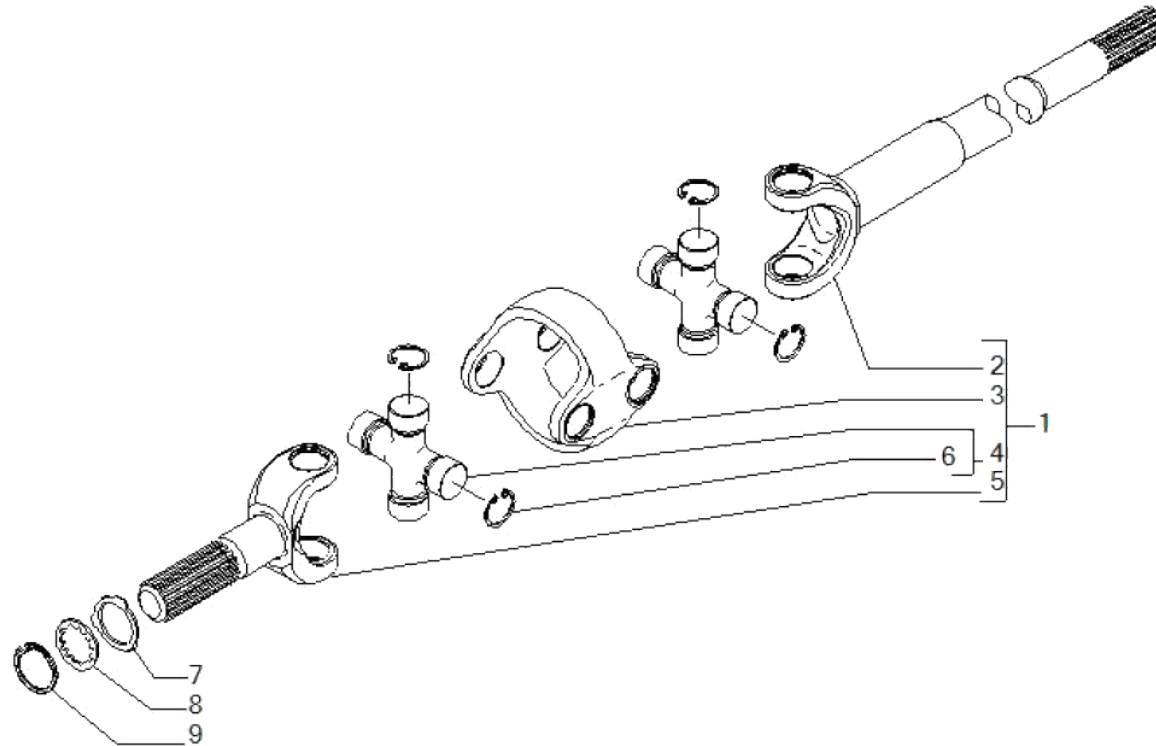

www.symko.fr

SYMKO

POWER TRANSMISSION SYSTEMS

VUES PONT CARRARO N° 643428

Vue N°4

SYMKO – Parc d'activité de Tournebride – 23 Rue de la Guillauderie 44118
LA CHEVROLIERE

Tél: 02 51 70 13 13 - fax: 02 51 70 04 04