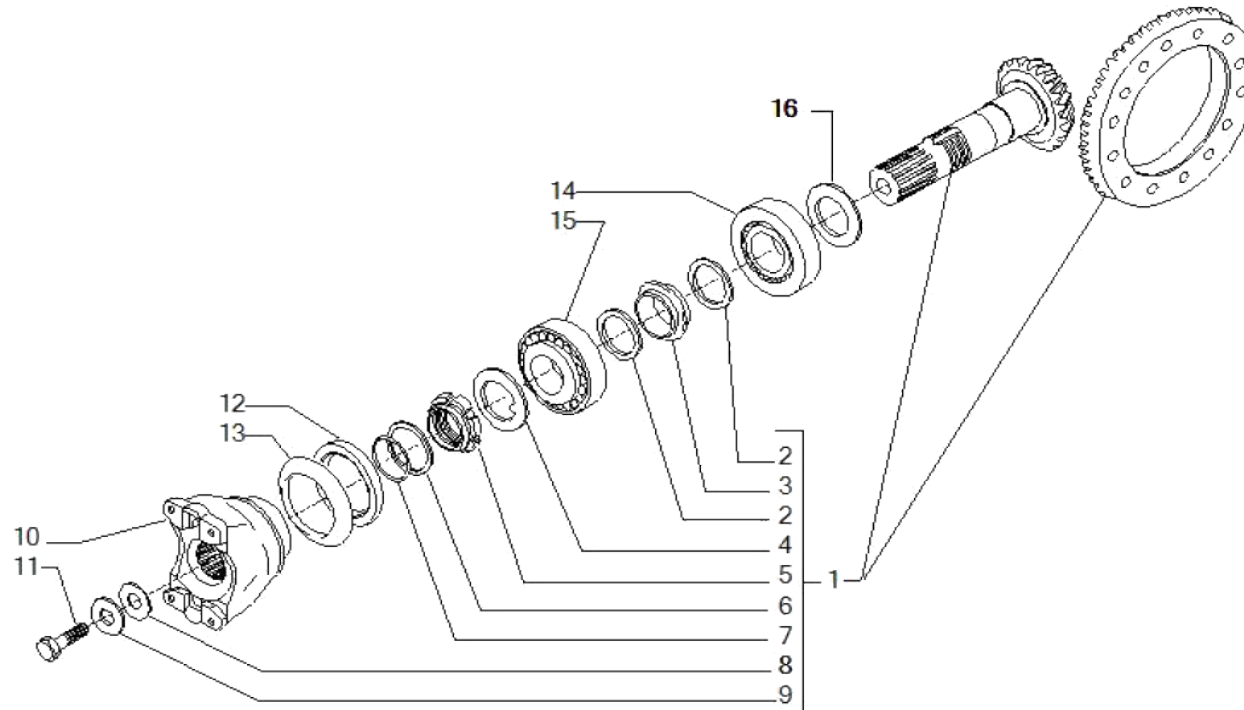

SYMKO

POWER TRANSMISSION SYSTEMS

VUES PONT CARRARO N° 643533

Vue N°3

SYMKO – Parc d'activité de Tournebride – 23 Rue de la Guillauderie 44118
LA CHEVROLIERE

Tél: 02 51 70 13 13 - fax: 02 51 70 04 04

contact@symko.fr

www.symko.fr