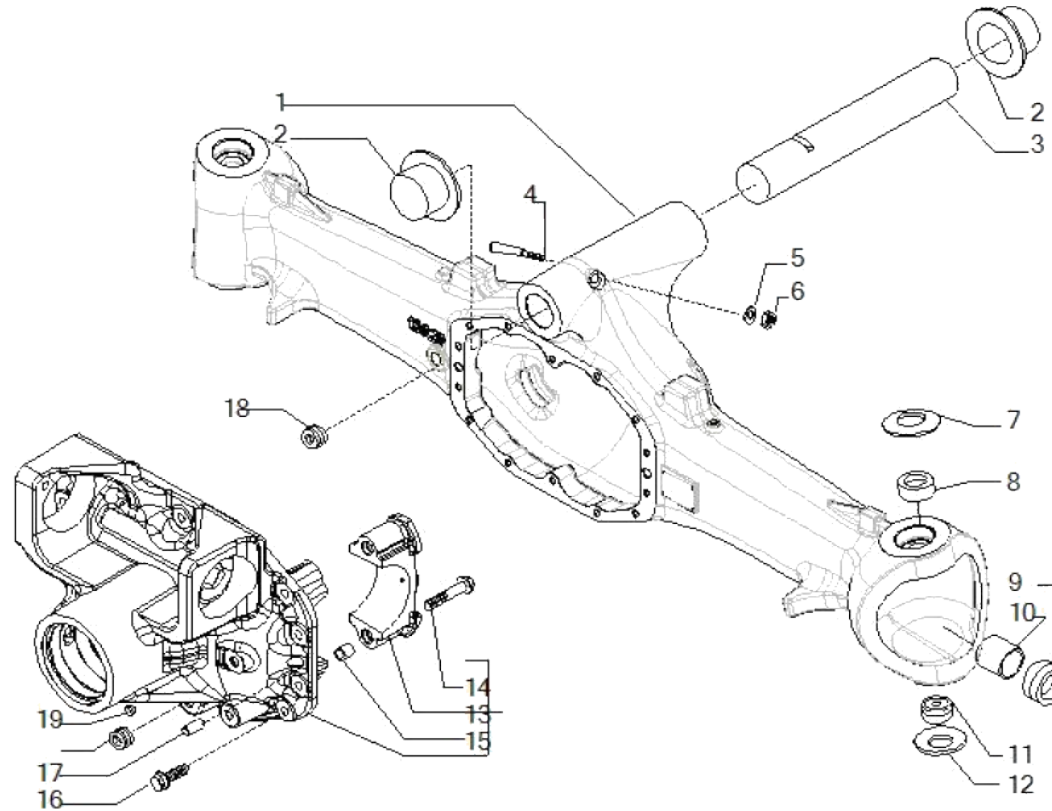

# SYMKO

POWER TRANSMISSION SYSTEMS

VUES PONT CARRARO N° 643533

Vue N°1

SYMKO – Parc d’activité de Tournebride – 23 Rue de la Guillauderie 44118  
LA CHEVROLIERE

Tél: 02 51 70 13 13 - fax: 02 51 70 04 04

[contact@symko.fr](mailto:contact@symko.fr)