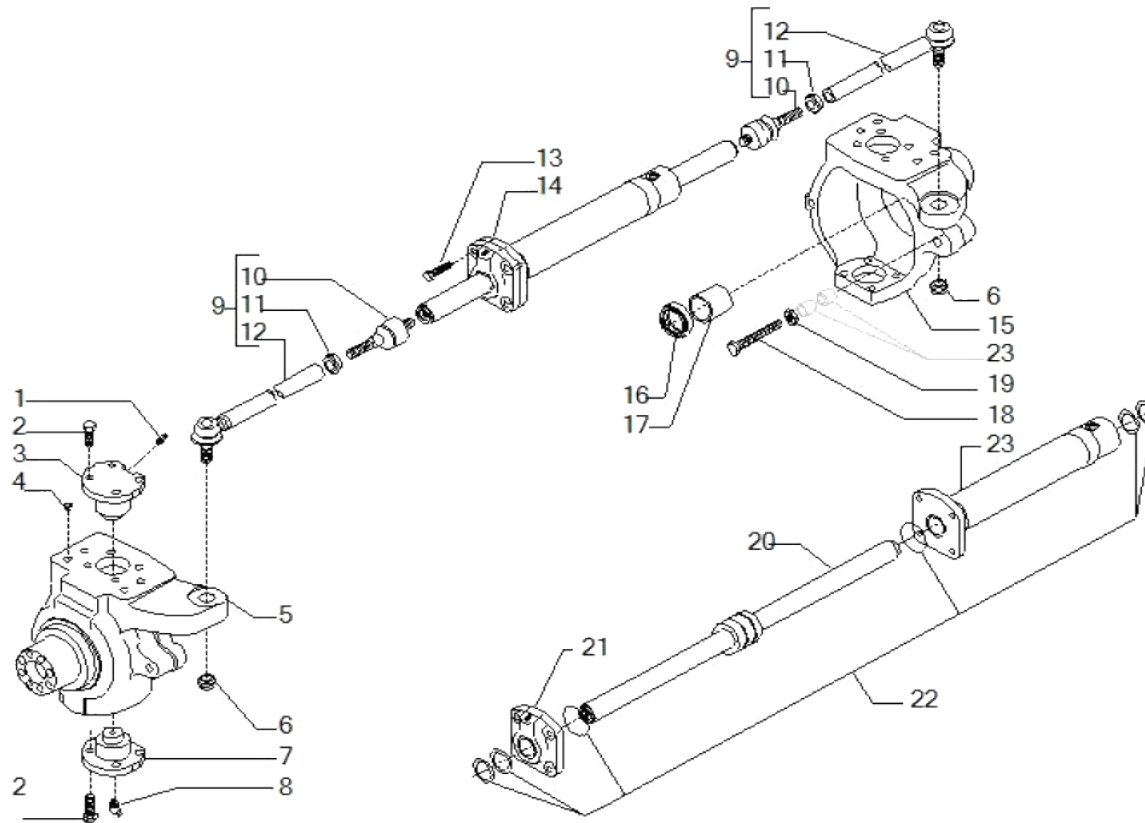

SYMKO

POWER TRANSMISSION SYSTEMS

VUES PONT CARRARO N° 643533

Vue N°2

SYMKO – Parc d’activité de Tournebride – 23 Rue de la Guillauderie 44118
LA CHEVROLIERE

Tél: 02 51 70 13 13 - fax: 02 51 70 04 04

contact@symko.fr

www.symko.fr