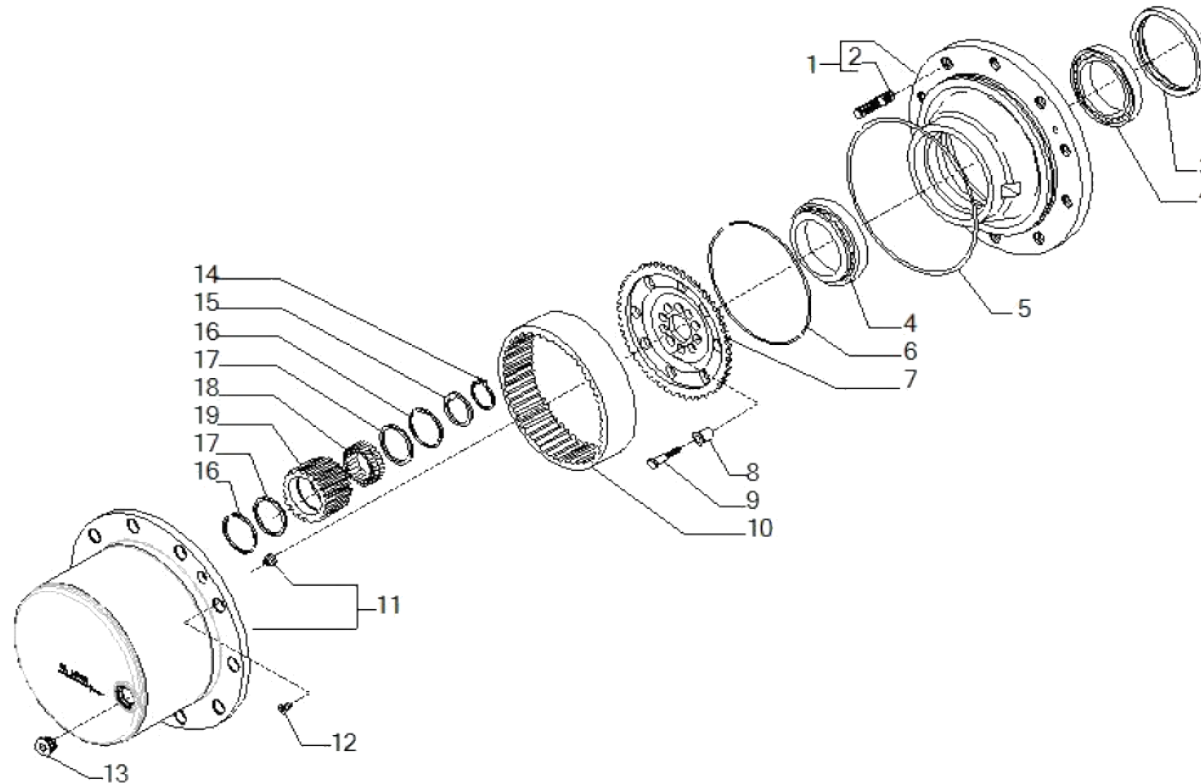

SYMKO

POWER TRANSMISSION SYSTEMS

VUES PONT CARRARO N° 643533

Vue N°6

SYMKO – Parc d'activité de Tournebride – 23 Rue de la Guillauderie 44118
LA CHEVROLIERE

Tél: 02 51 70 13 13 - fax: 02 51 70 04 04

contact@symko.fr

www.symko.fr