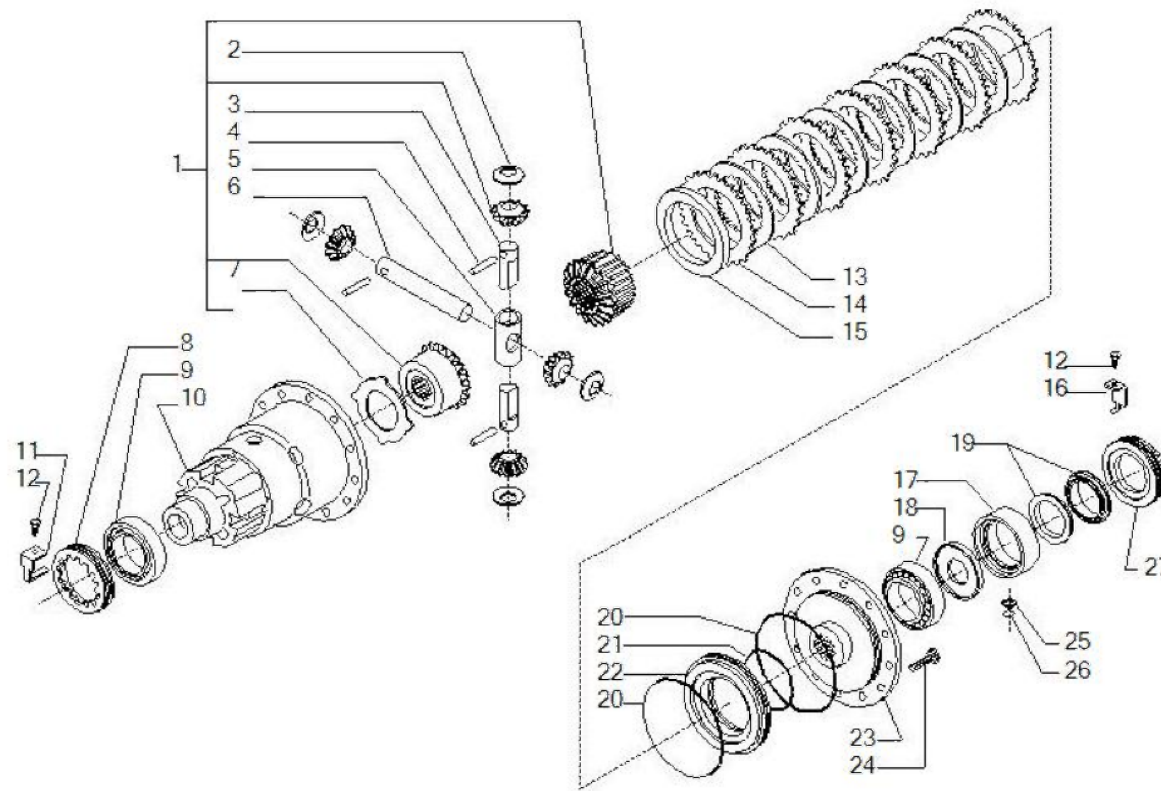

SYMKO

POWER TRANSMISSION SYSTEMS

VUES PONT CARRARO N° 643533

Vue N°4

SYMKO – Parc d'activité de Tournebride – 23 Rue de la Guillauderie 44118
LA CHEVROLIERE

Tél: 02 51 70 13 13 - fax: 02 51 70 04 04

contact@symko.fr

www.symko.fr