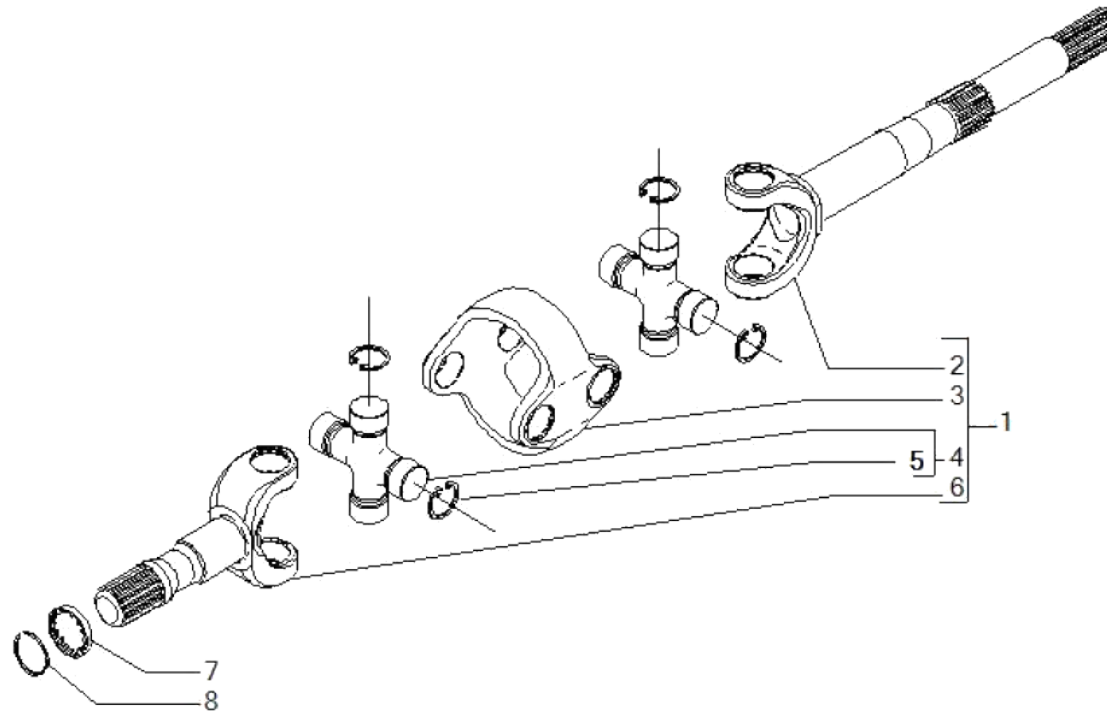

SYMKO

POWER TRANSMISSION SYSTEMS

VUES PONT CARRARO N° 643533

Vue N°5

SYMKO – Parc d’activité de Tournebride – 23 Rue de la Guillauderie 44118
LA CHEVROLIERE

Tél: 02 51 70 13 13 - fax: 02 51 70 04 04

contact@symko.fr

www.symko.fr