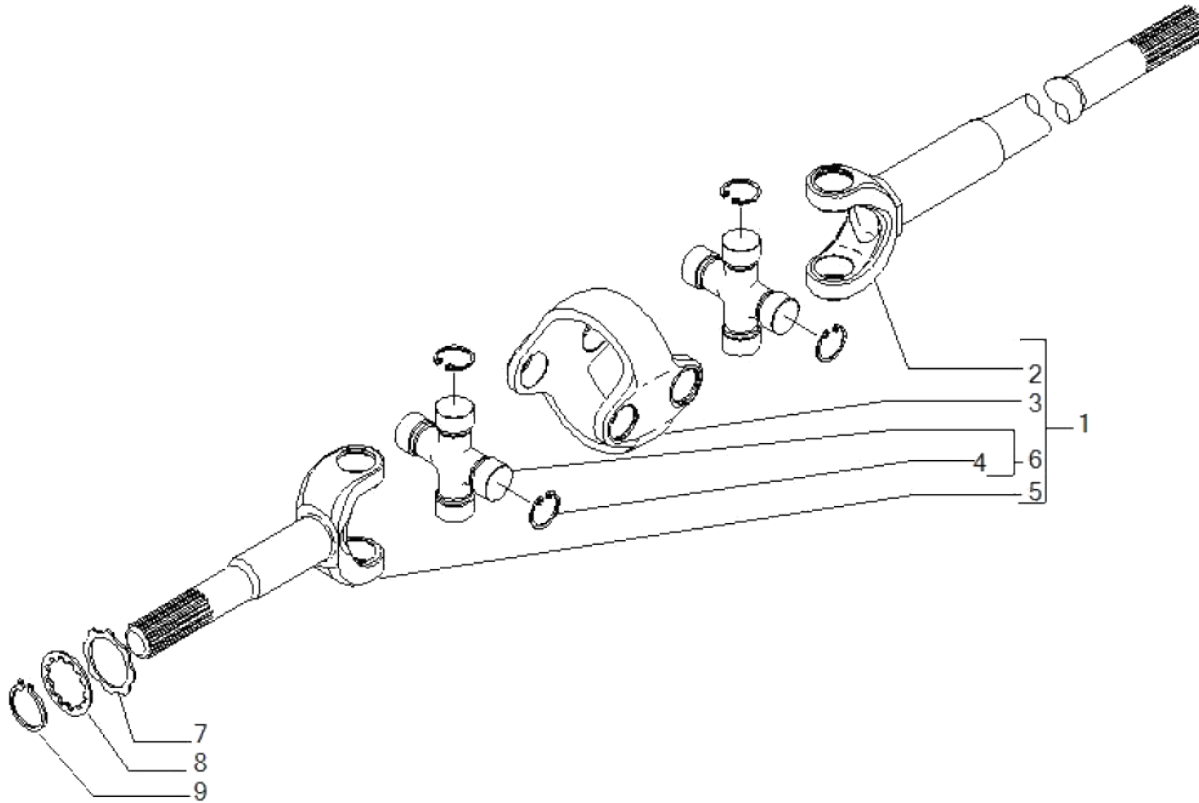

contact@symko.fr

www.symko.fr

SYMKO

POWER TRANSMISSION SYSTEMS

VUES PONT CARRARO N° 643559

Vue N°5

SYMKO – Parc d'activité de Tournebride – 23 Rue de la Guillauderie 44118
LA CHEVROLIERE

Tél: 02 51 70 13 13 - fax: 02 51 70 04 04