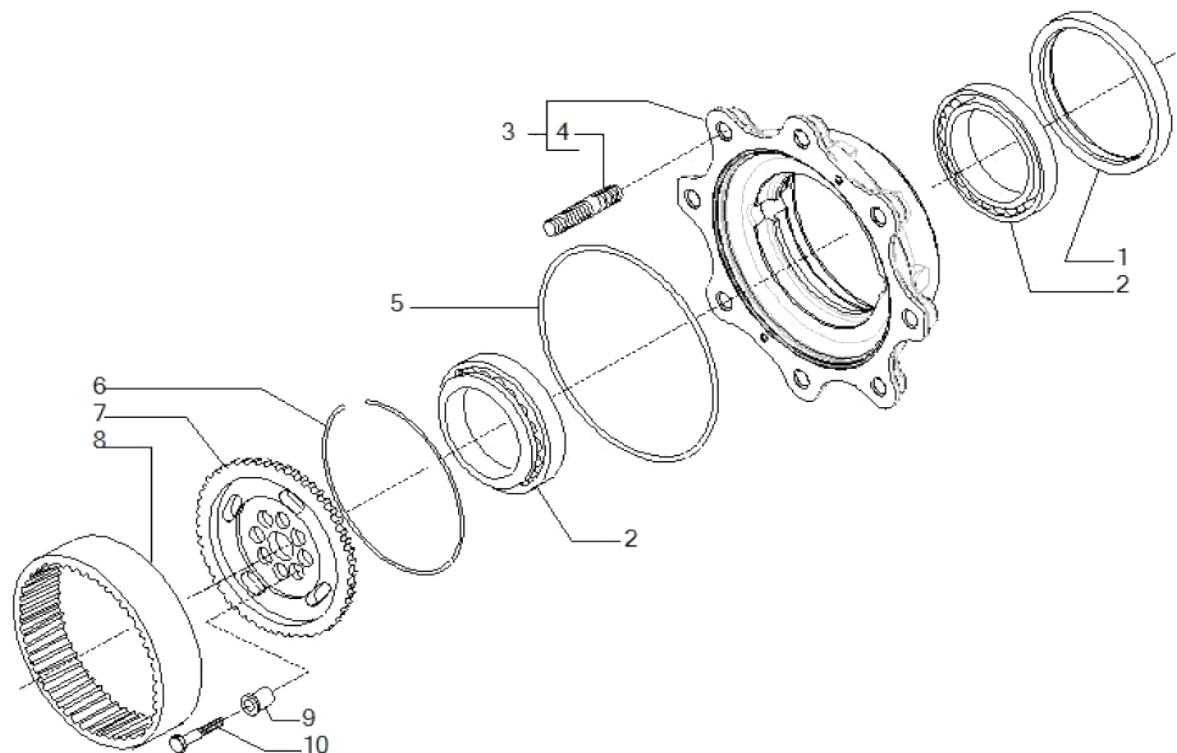

contact@symko.fr

www.symko.fr

SYMKO

POWER TRANSMISSION SYSTEMS

VUES PONT CARRARO N° 643559

Vue N°6

SYMKO – Parc d'activité de Tournebride – 23 Rue de la Guillauderie 44118
LA CHEVROLIERE

Tél: 02 51 70 13 13 - fax: 02 51 70 04 04