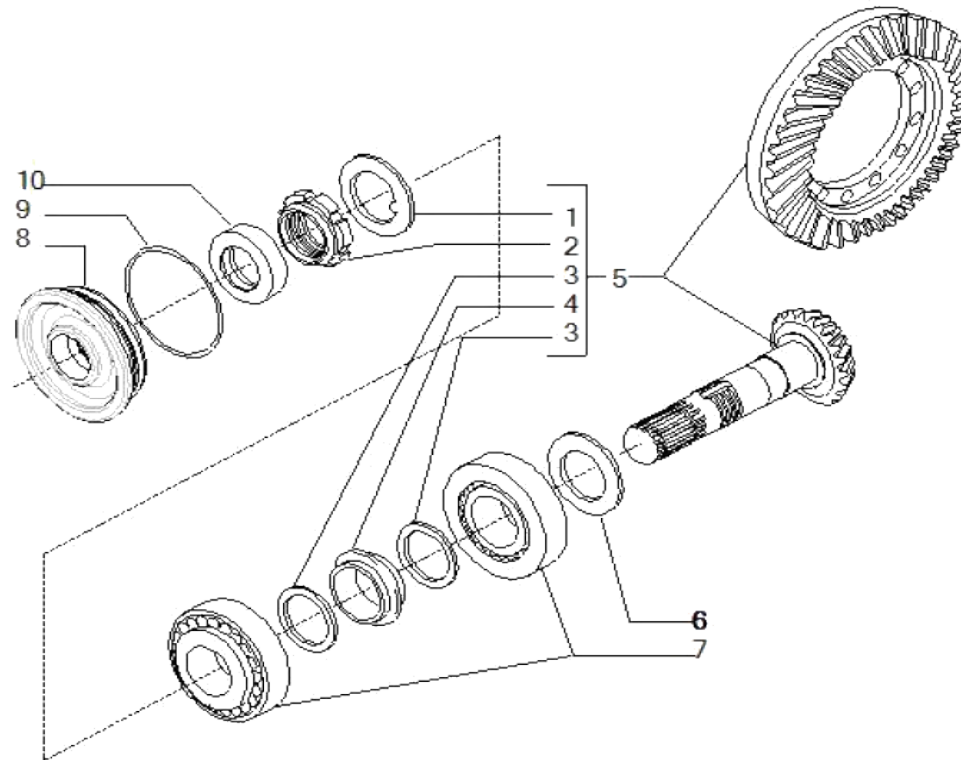

contact@symko.fr

www.symko.fr

SYMKO

POWER TRANSMISSION SYSTEMS

VUES PONT CARRARO N° 643559

Vue N°3

SYMKO – Parc d'activité de Tournebride – 23 Rue de la Guillauderie 44118
LA CHEVROLIERE

Tél: 02 51 70 13 13 - fax: 02 51 70 04 04