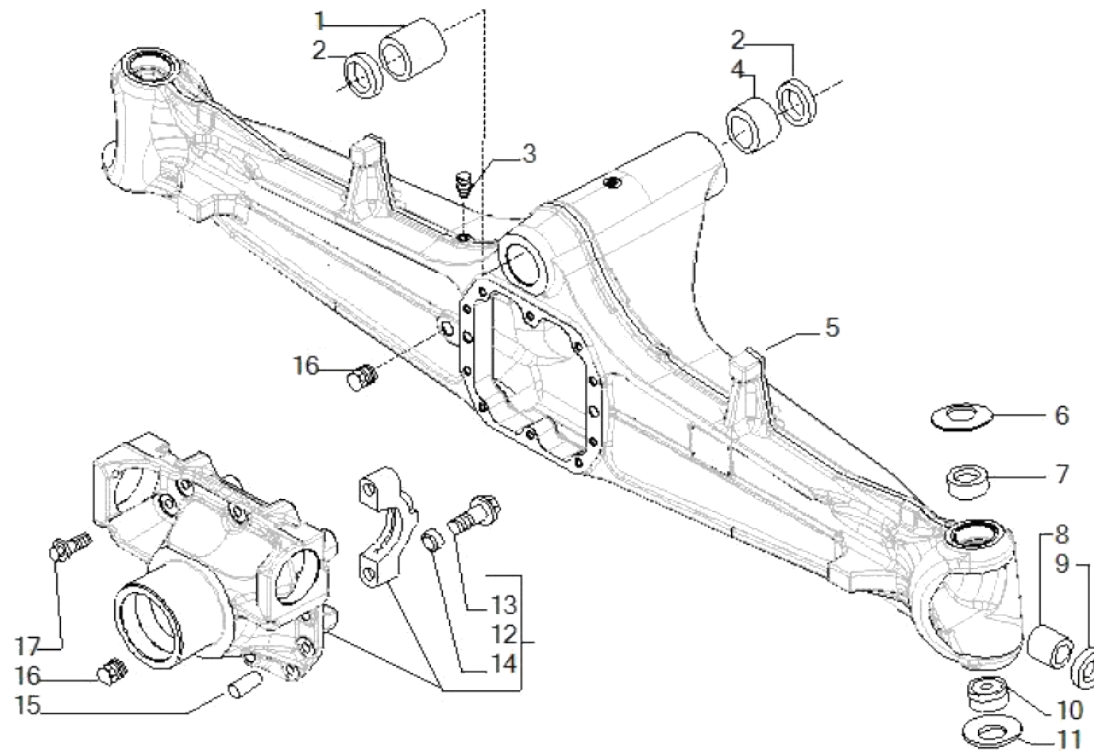

SYMKO

POWER TRANSMISSION SYSTEMS

VUES PONT CARRARO N° 643559

Vue N°1

SYMKO – Parc d'activité de Tournebride – 23 Rue de la Guillauderie 44118
LA CHEVROLIERE

Tél: 02 51 70 13 13 - fax: 02 51 70 04 04

contact@symko.fr

www.symko.fr