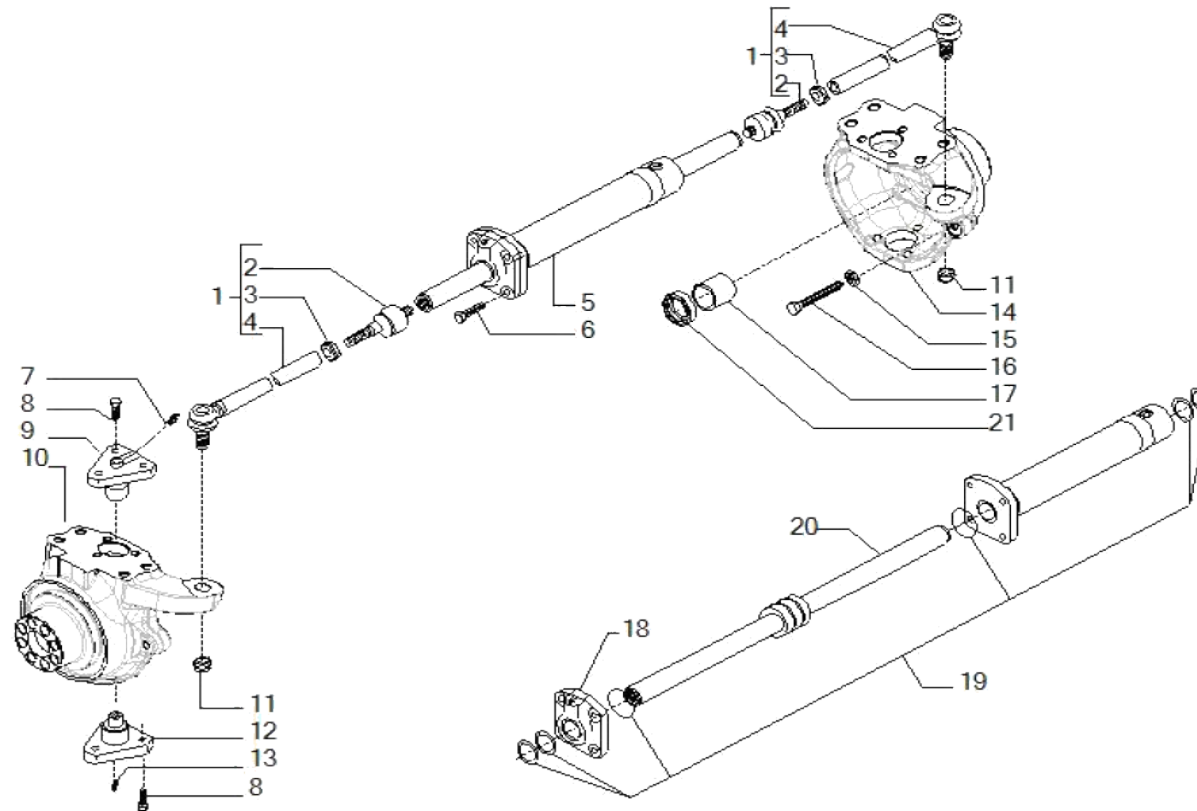

www.symko.fr

SYMKO

POWER TRANSMISSION SYSTEMS

VUES PONT CARRARO N° 643559

Vue N°2

SYMKO – Parc d’activité de Tournebride – 23 Rue de la Guillauderie 44118
LA CHEVROLIERE

Tél: 02 51 70 13 13 - fax: 02 51 70 04 04