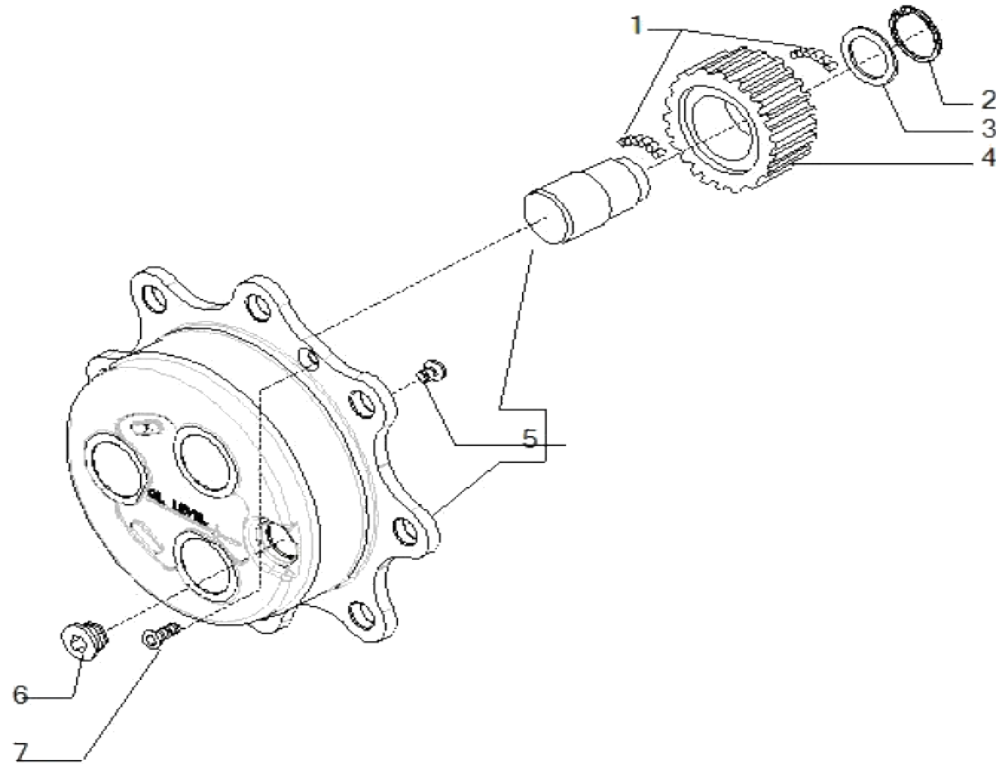

contact@symko.fr

www.symko.fr

SYMKO

POWER TRANSMISSION SYSTEMS

VUES PONT CARRARO N° 643559

Vue N°7

SYMKO – Parc d'activité de Tournebride – 23 Rue de la Guillauderie 44118
LA CHEVROLIERE

Tél: 02 51 70 13 13 - fax: 02 51 70 04 04