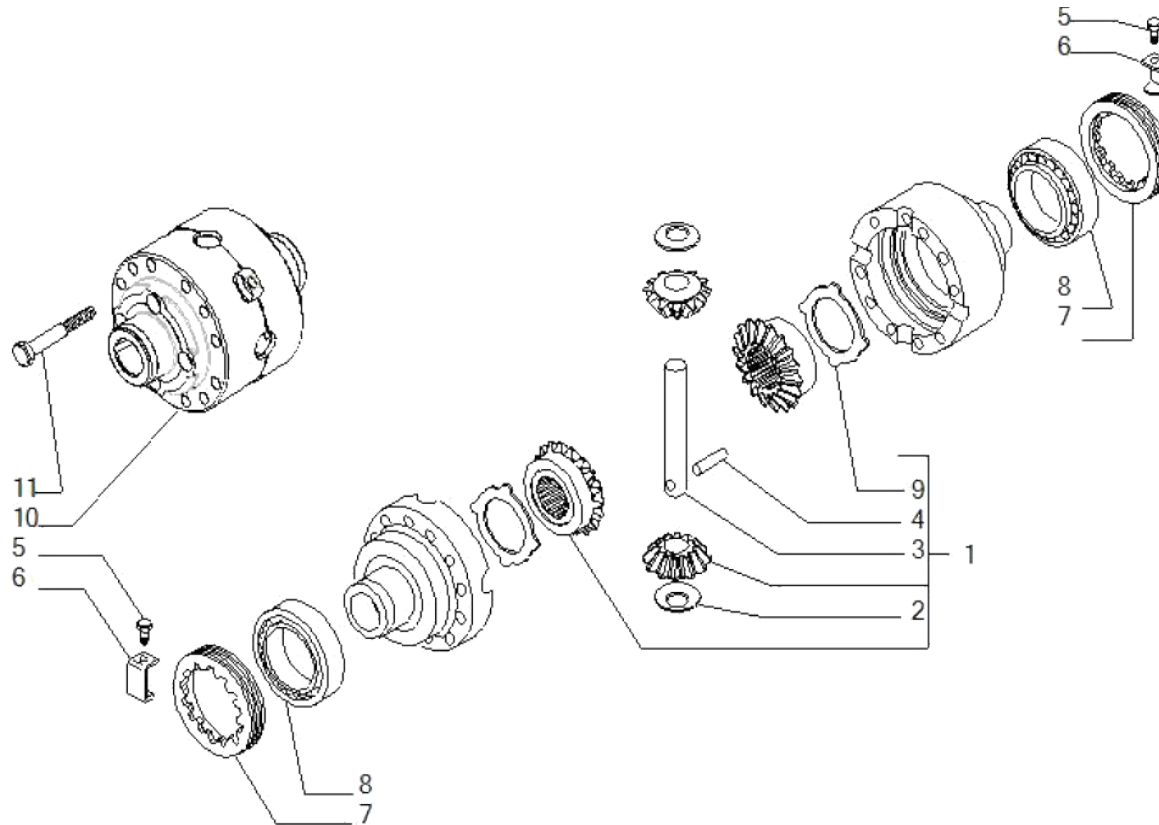

contact@symko.fr

www.symko.fr

SYMKO

POWER TRANSMISSION SYSTEMS

VUES PONT CARRARO N° 643559

Vue N°4

SYMKO – Parc d'activité de Tournebride – 23 Rue de la Guillauderie 44118
LA CHEVROLIERE

Tél: 02 51 70 13 13 - fax: 02 51 70 04 04