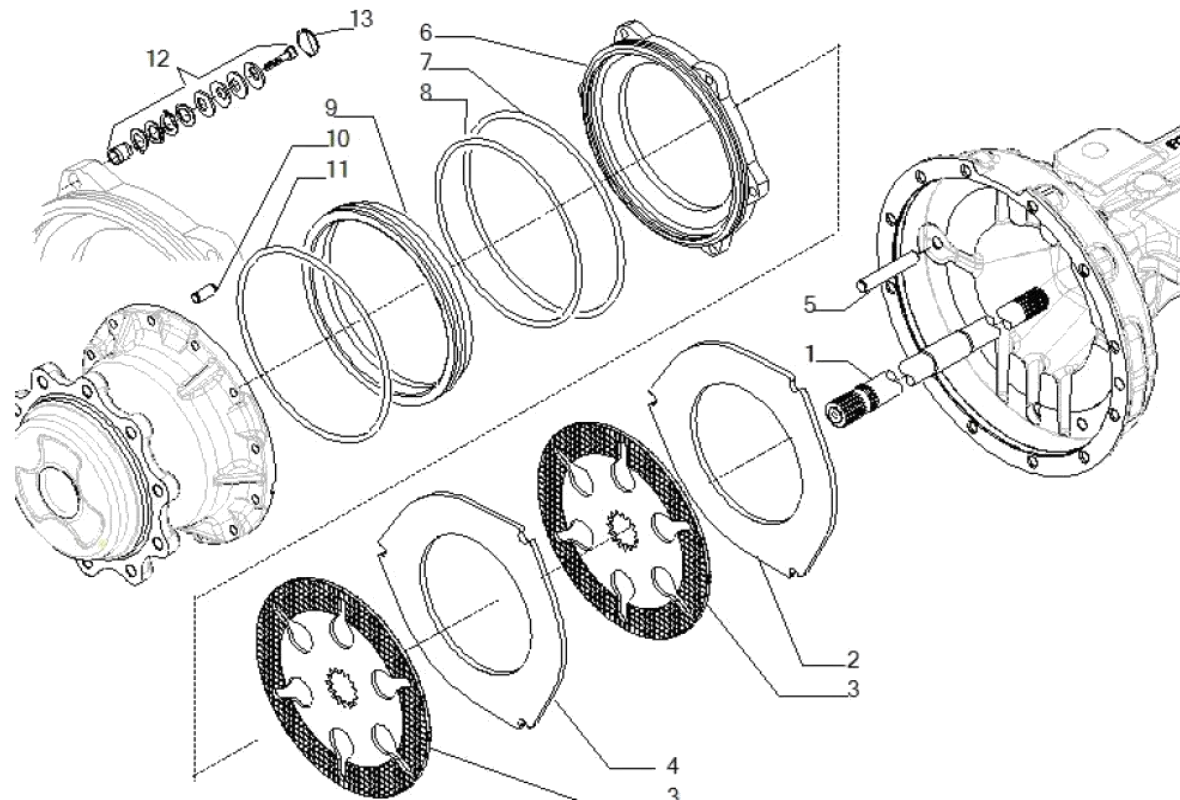

Tél : 02 51 70 13 13 - fax : 02 51 70 04 04

contact@symko.fr

www.symko.fr

SYMKO

POWER TRANSMISSION SYSTEMS

VUES PONT CARRARO N° 643560

Vue N°5

SYMKO – Parc d’activité de Tournebride – 23 Rue de la Guillauderie 44118
LA CHEVROLIERE