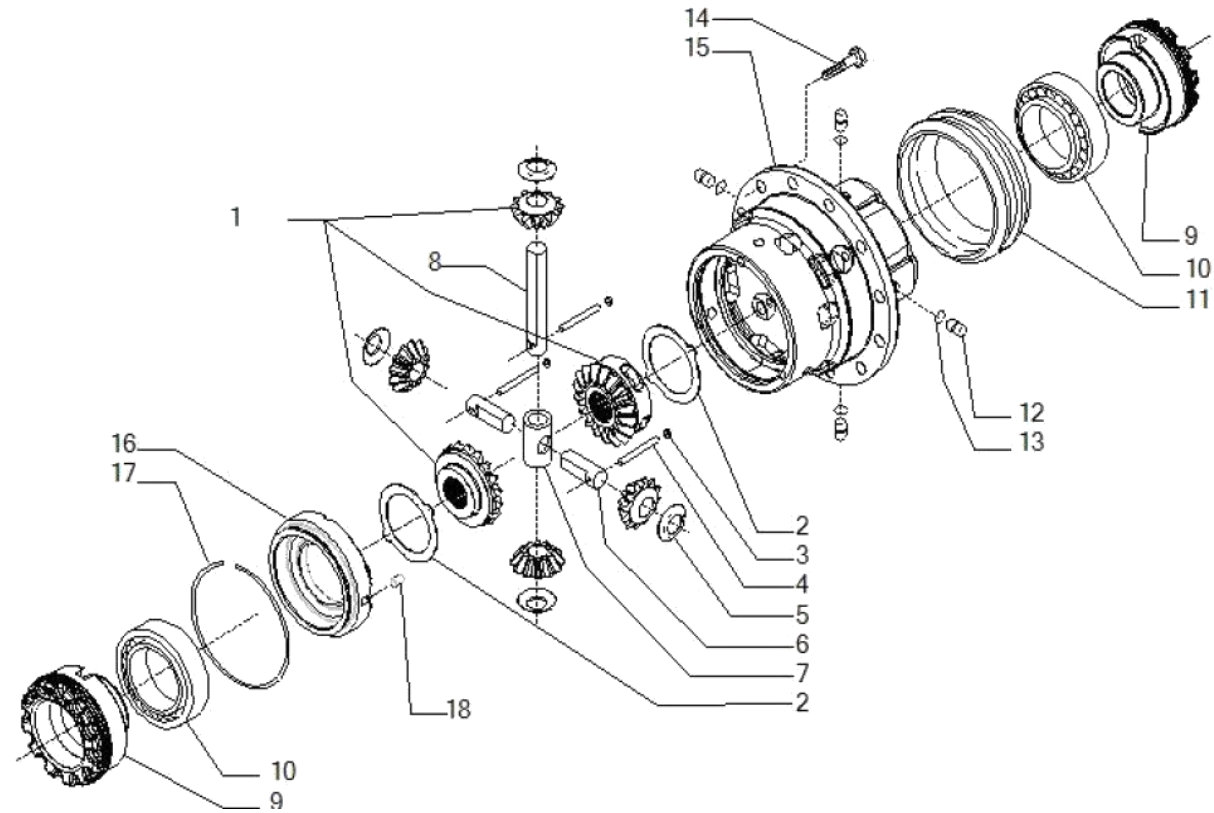

SYMKO

POWER TRANSMISSION SYSTEMS

VUES PONT CARRARO N° 643560

Vue N°3

SYMKO – Parc d'activité de Tournebride – 23 Rue de la Guillauderie 44118
LA CHEVROLIERE

Tél : 02 51 70 13 13 - fax : 02 51 70 04 04

contact@symko.fr

www.symko.fr