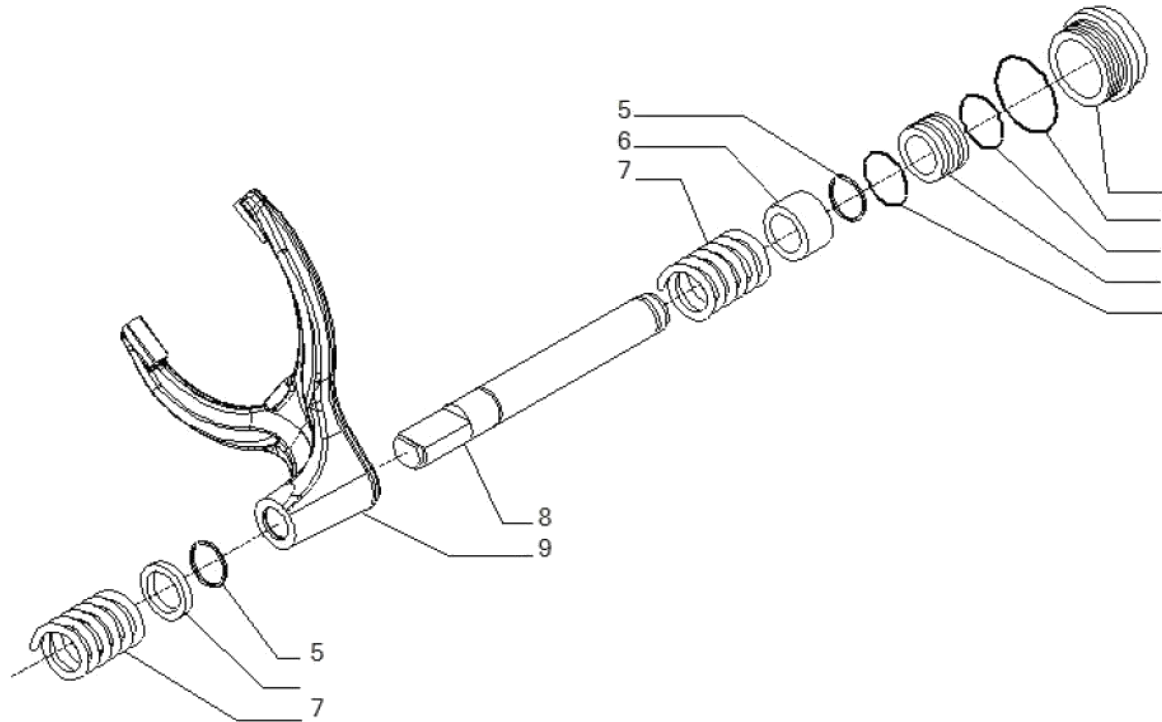

Vue N°3

SYMKO – Parc d'activité de Tournebride – 23 Rue de la Guillauderie 44118
LA CHEVROLIERE

Tél : 02 51 70 13 13 - fax : 02 51 70 04 04

contact@symko.fr

www.symko.fr

VUES PONT CARRARO N° 643560

Vue N°4

SYMKO – Parc d'activité de Tournebride – 23 Rue de la Guillauderie 44118
LA CHEVROLIERE