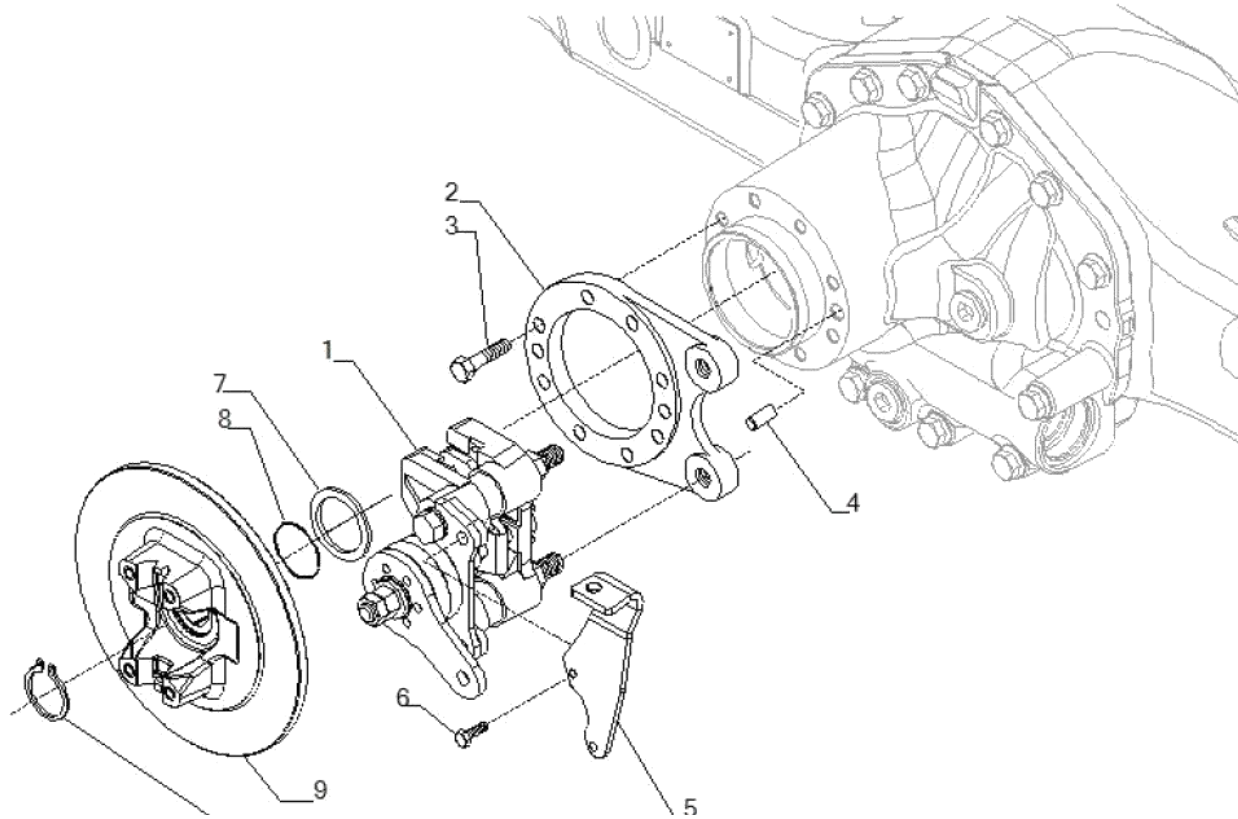

VUES PONT CARRARO N° 643560

Vue N°7

SYMKO – Parc d’activité de Tournebride – 23 Rue de la Guillauderie 44118
LA CHEVROLIERE

Tél : 02 51 70 13 13 - fax : 02 51 70 04 04

contact@symko.fr

www.symko.fr