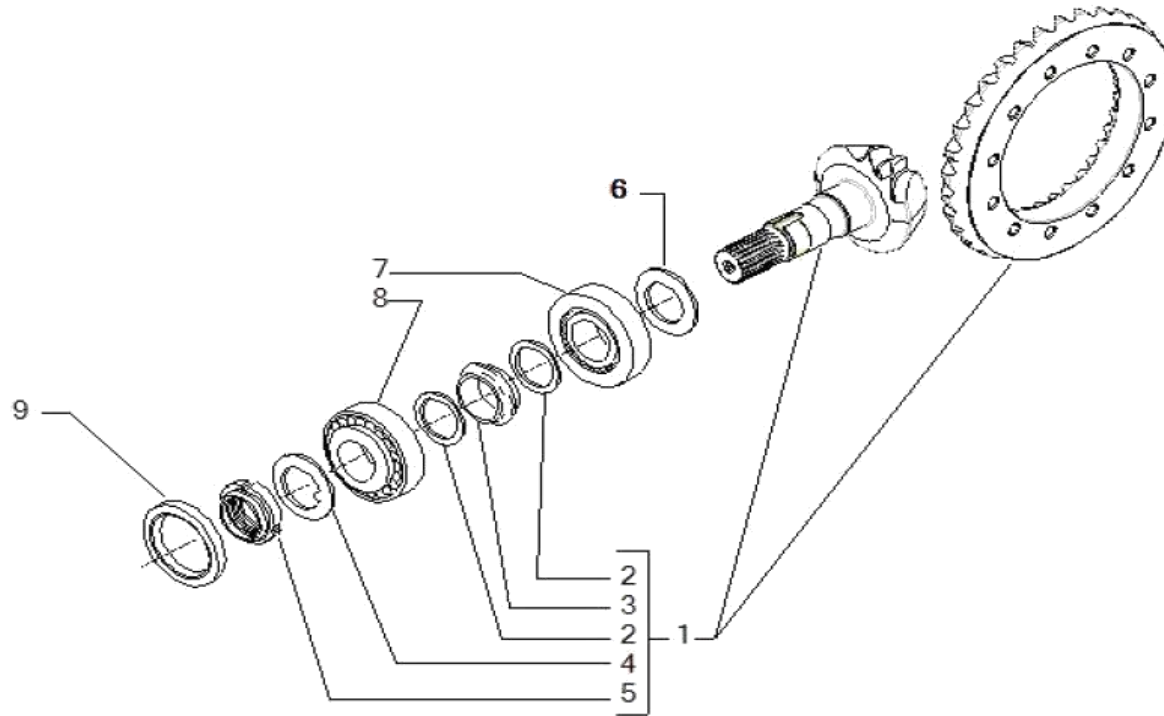

VUES PONT CARRARO N° 643560

Vue N°2

SYMKO – Parc d’activité de Tournebride – 23 Rue de la Guillauderie 44118
LA CHEVROLIERE

Tél : 02 51 70 13 13 - fax : 02 51 70 04 04

contact@symko.fr

www.symko.fr