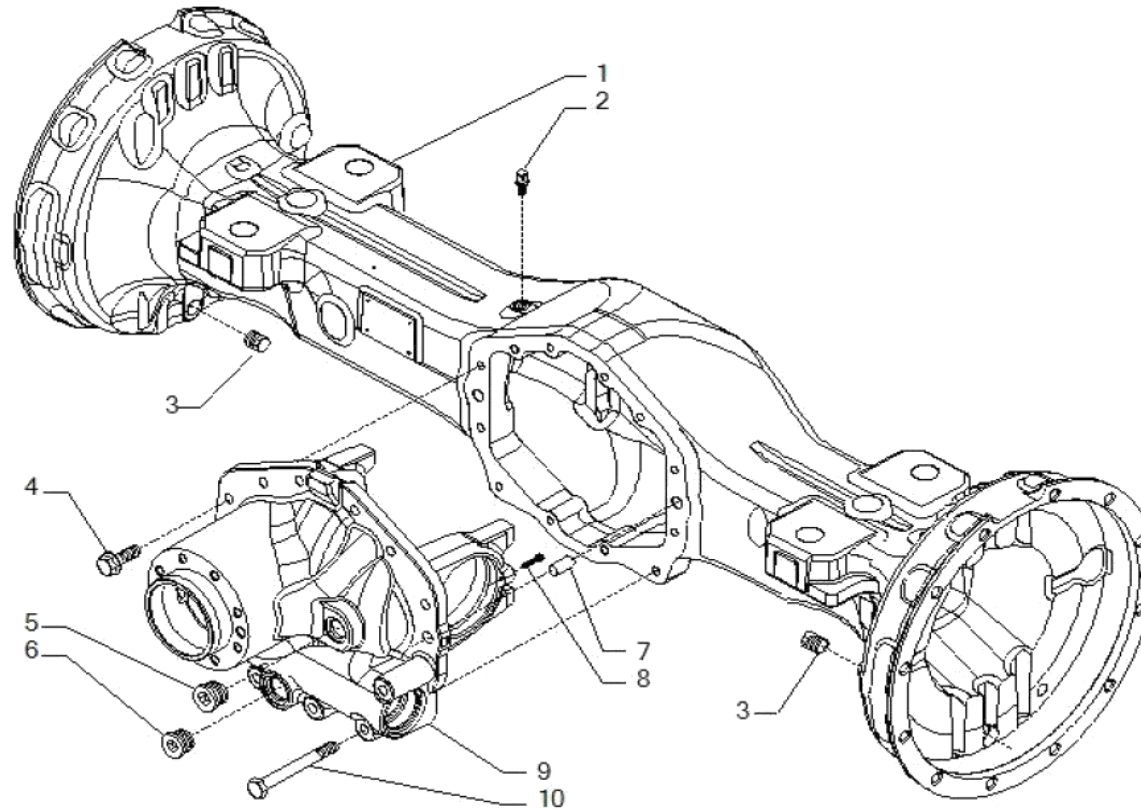

VUES PONT CARRARO N° 643560

Vue N°1

SYMKO – Parc d’activité de Tournebride – 23 Rue de la Guillauderie 44118
LA CHEVROLIERE

Tél : 02 51 70 13 13 - fax : 02 51 70 04 04

contact@symko.fr

www.symko.fr

VUES PONT CARRARO N° 643560