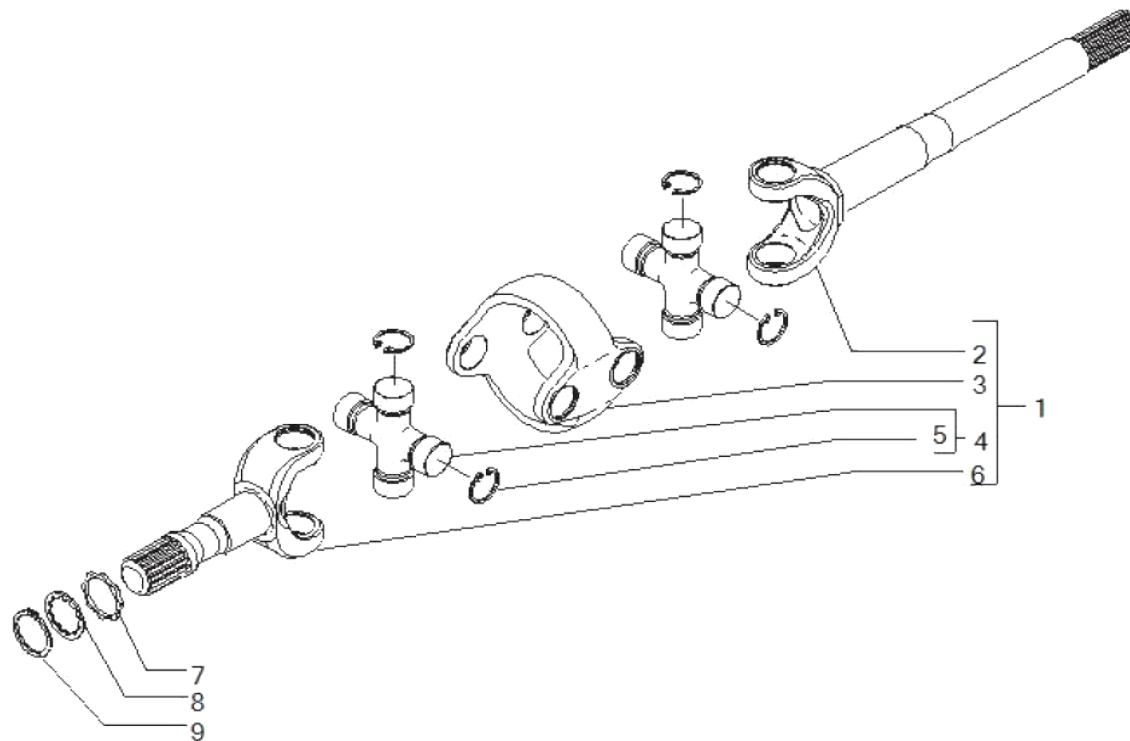

contact@symko.fr

www.symko.fr

SYMKO

POWER TRANSMISSION SYSTEMS

VUES PONT CARRARO N° 643886

Vue N°5

SYMKO – Parc d'activité de Tournebride – 23 Rue de la Guillauderie 44118
LA CHEVROLIERE

Tél: 02 51 70 13 13 - fax: 02 51 70 04 04