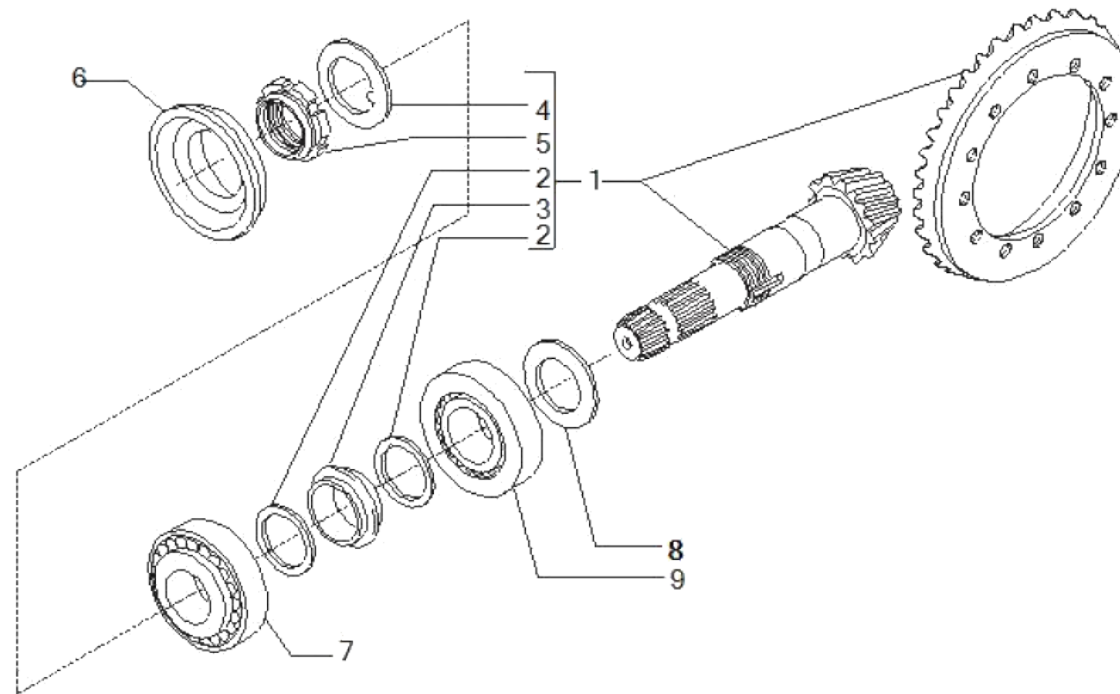

SYMKO

POWER TRANSMISSION SYSTEMS

VUES PONT CARRARO N° 643886

Vue N°3

SYMKO – Parc d'activité de Tournebride – 23 Rue de la Guillauderie 44118
LA CHEVROLIERE

Tél: 02 51 70 13 13 - fax: 02 51 70 04 04

contact@symko.fr

www.symko.fr