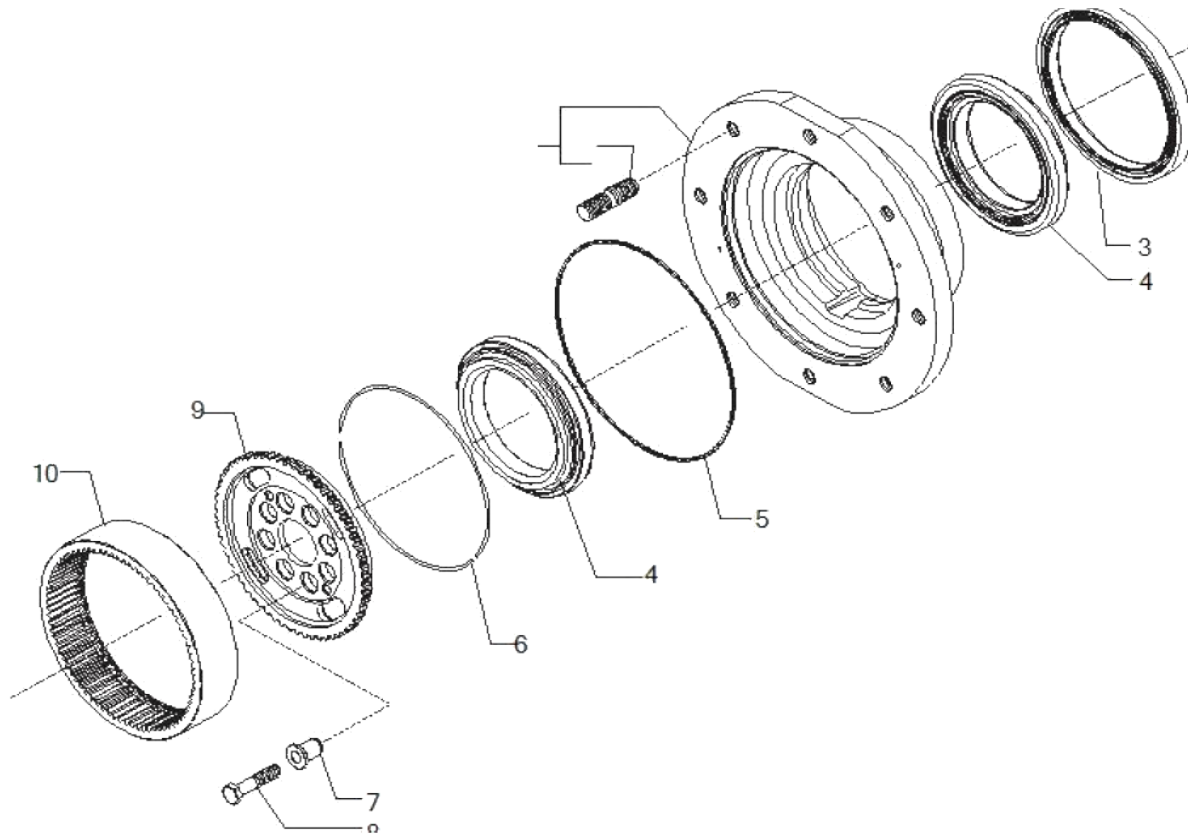

VUES PONT CARRARO N° 643886

Vue N°6

SYMKO – Parc d'activité de Tournebride – 23 Rue de la Guillauderie 44118
LA CHEVROLIERE

Tél: 02 51 70 13 13 - fax: 02 51 70 04 04

contact@symko.fr

www.symko.fr