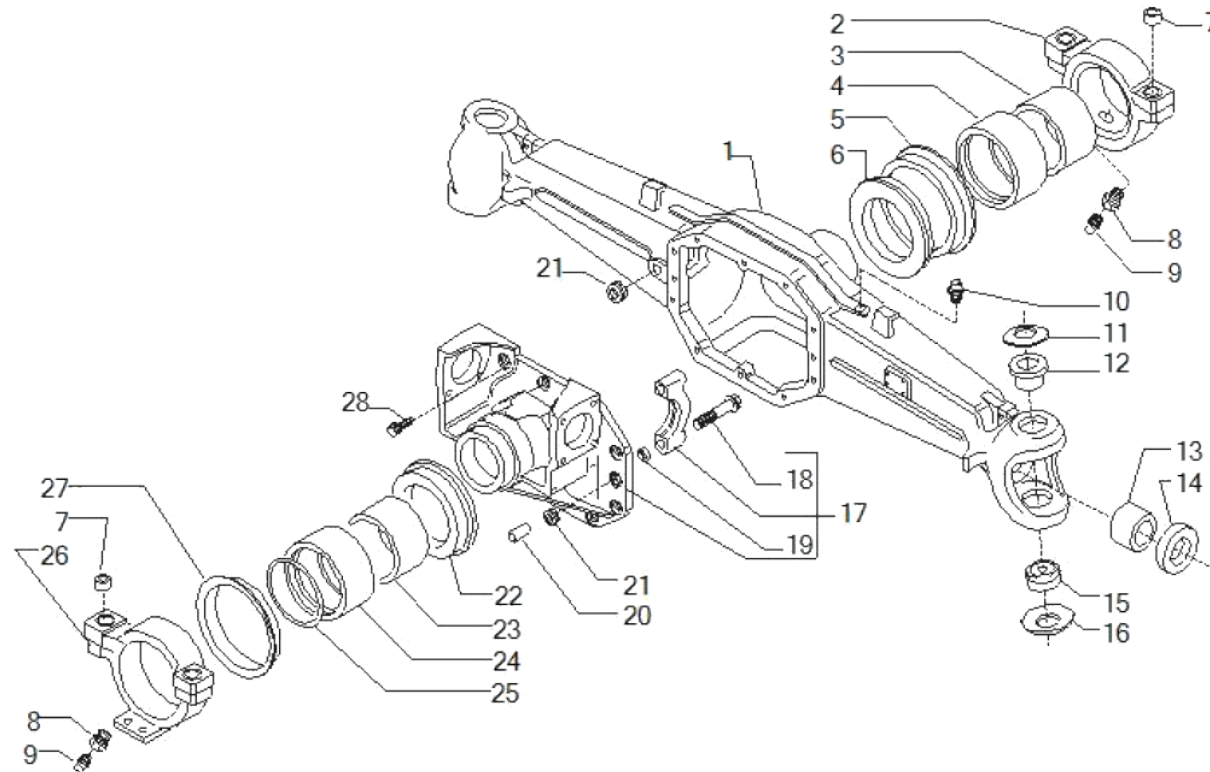

SYMKO

POWER TRANSMISSION SYSTEMS

VUES PONT CARRARO N° 643886

Vue N°1

SYMKO – Parc d’activité de Tournebride – 23 Rue de la Guillauderie 44118
LA CHEVROLIERE

Tél: 02 51 70 13 13 - fax: 02 51 70 04 04

contact@symko.fr

www.symko.fr