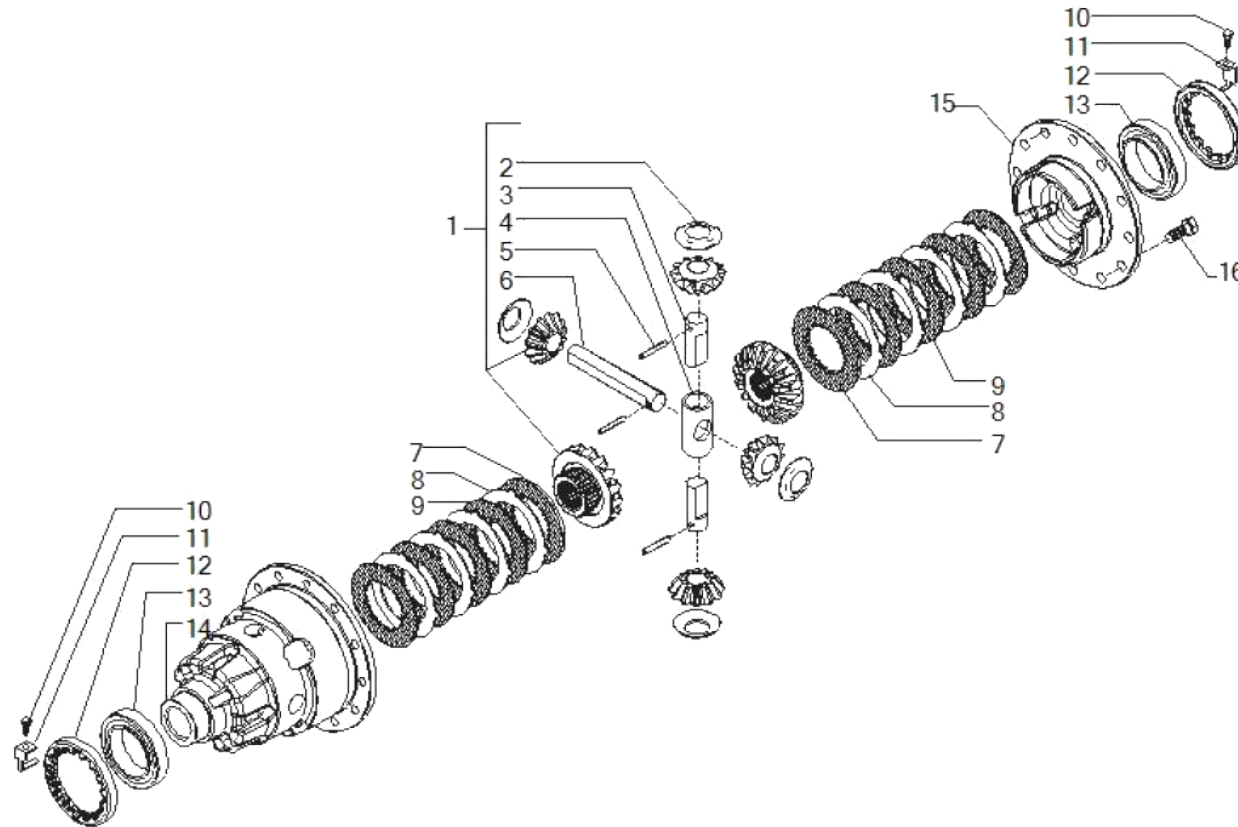

www.symko.fr

SYMKO

POWER TRANSMISSION SYSTEMS

VUES PONT CARRARO N° 643886

Vue N°4

SYMKO – Parc d'activité de Tournebride – 23 Rue de la Guillauderie 44118
LA CHEVROLIERE

Tél: 02 51 70 13 13 - fax: 02 51 70 04 04