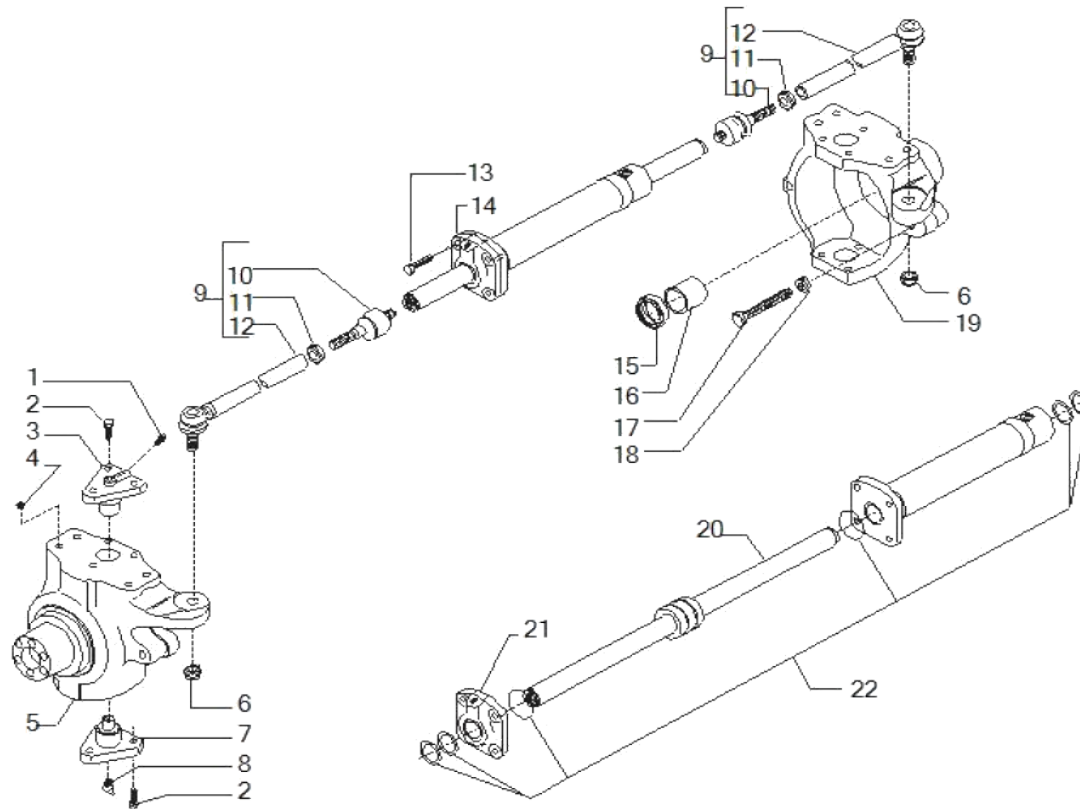

www.symko.fr

VUES PONT CARRARO N° 643886

Vue N°2

SYMKO – Parc d'activité de Tournebride – 23 Rue de la Guillauderie 44118
LA CHEVROLIERE

Tél: 02 51 70 13 13 - fax: 02 51 70 04 04

contact@symko.fr

www.symko.fr