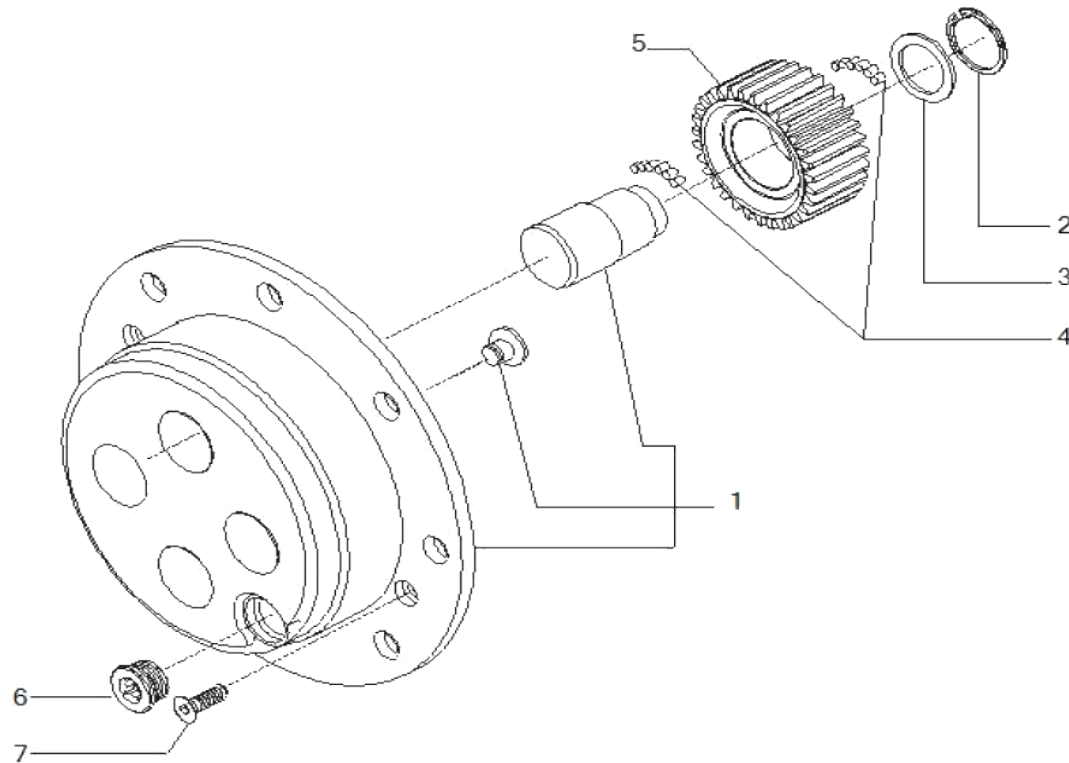

VUES PONT CARRARO N° 643886

Vue N°7

SYMKO – Parc d'activité de Tournebride – 23 Rue de la Guillauderie 44118
LA CHEVROLIERE

Tél: 02 51 70 13 13 - fax: 02 51 70 04 04

contact@symko.fr

www.symko.fr