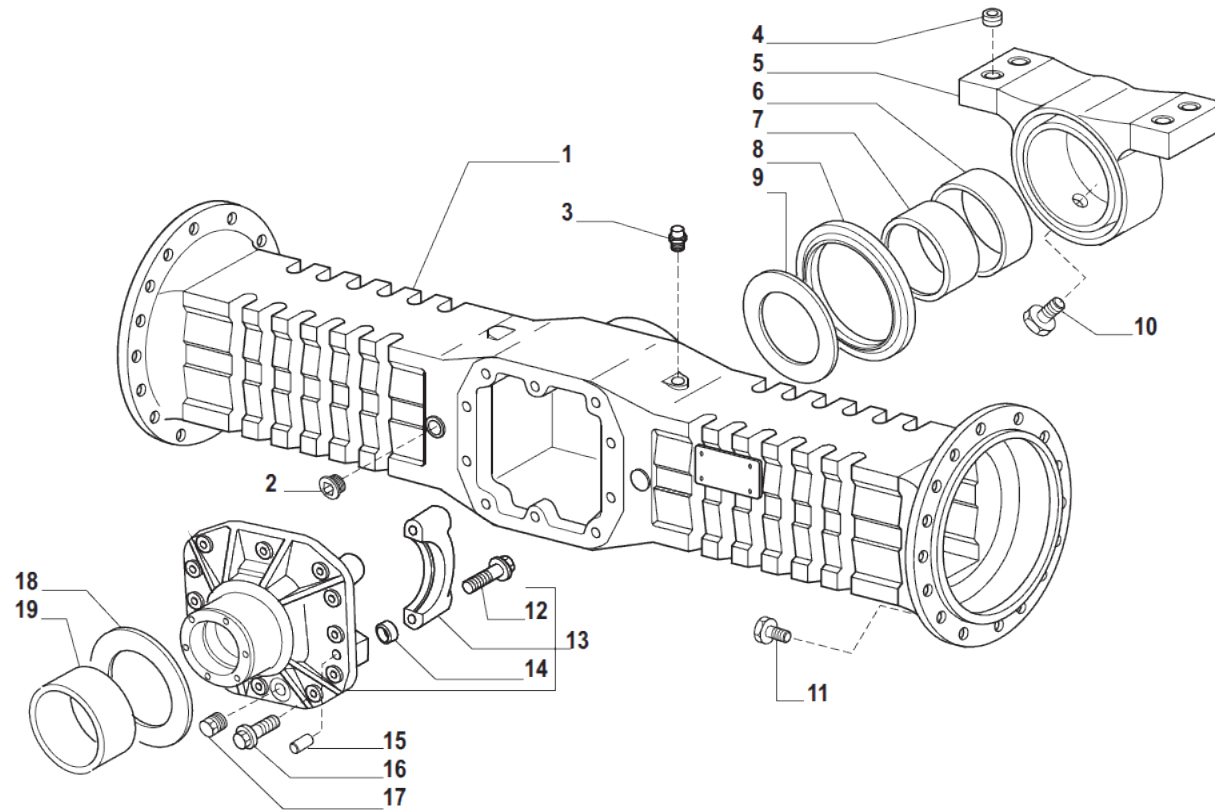

SYMKO

POWER TRANSMISSION SYSTEMS

VUES PONT CARRARO N° 643934

Vue N°1

SYMKO – Parc d’activité de Tournebride – 23 Rue de la Guillauderie 44118
LA CHEVROLIERE

Tél: 02 51 70 13 13 - fax: 02 51 70 04 04

contact@symko.fr

www.symko.fr