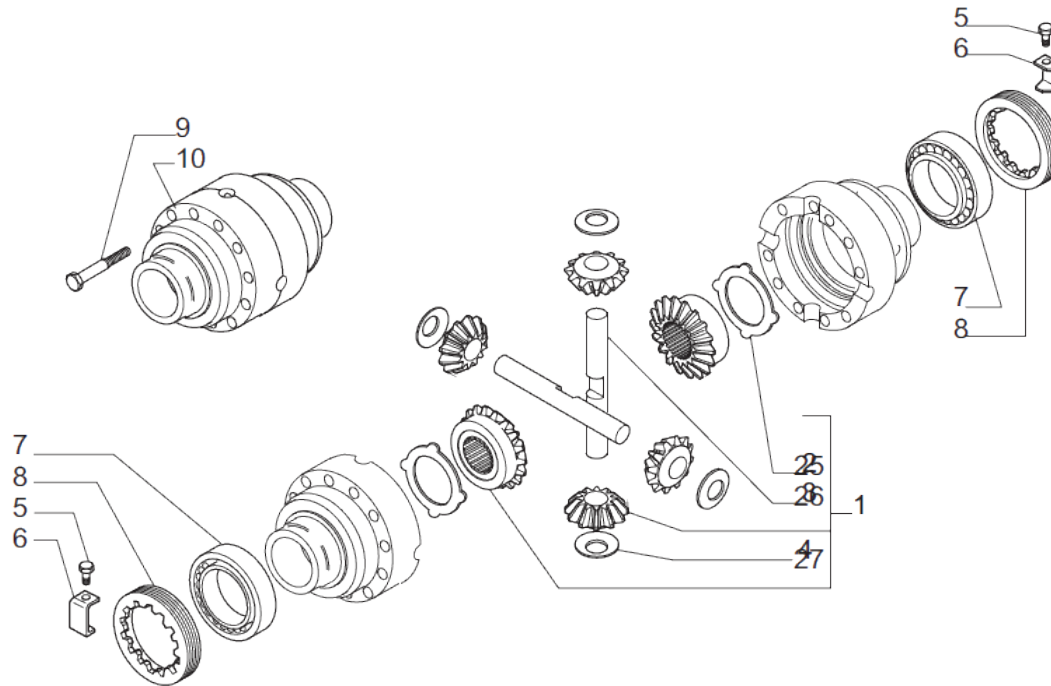

VUES PONT CARRARO N° 643934

Vue N°3

SYMKO – Parc d’activité de Tournebride – 23 Rue de la Guillauderie 44118
LA CHEVROLIERE

Tél: 02 51 70 13 13 - fax: 02 51 70 04 04

contact@symko.fr

www.symko.fr