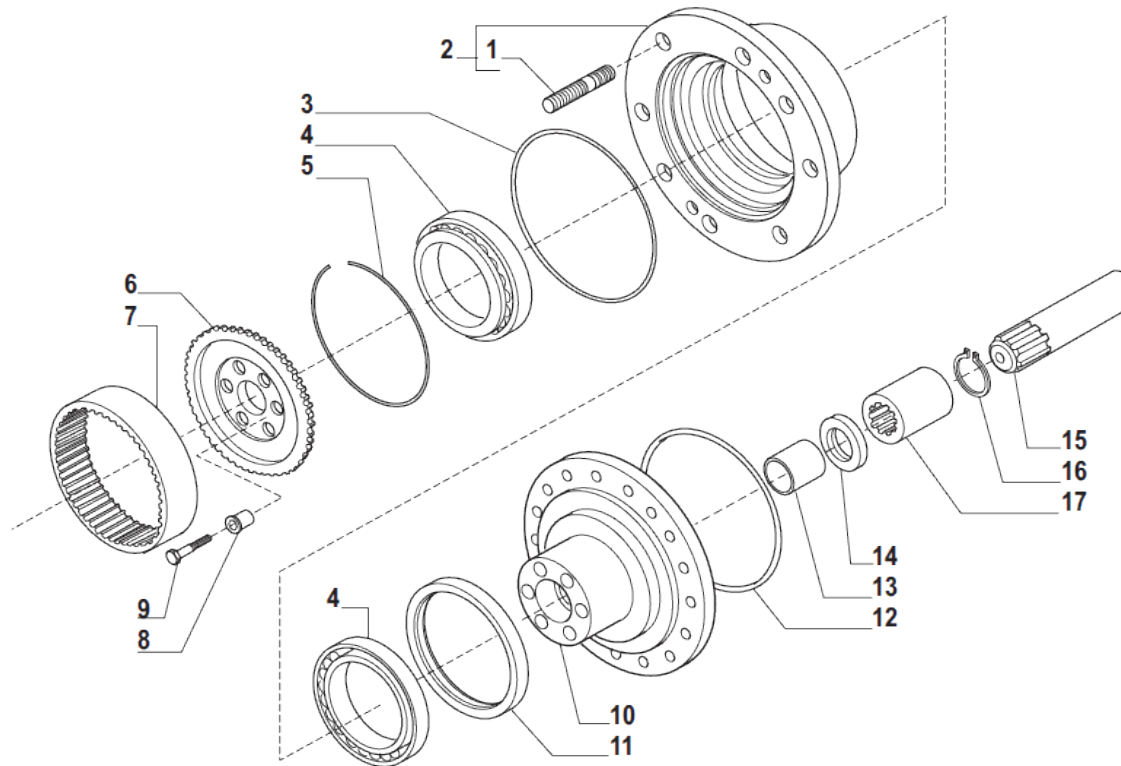

VUES PONT CARRARO N° 643934

Vue N°4

SYMKO – Parc d'activité de Tournebride – 23 Rue de la Guillauderie 44118
LA CHEVROLIERE

Tél: 02 51 70 13 13 - fax: 02 51 70 04 04

contact@symko.fr

www.symko.fr