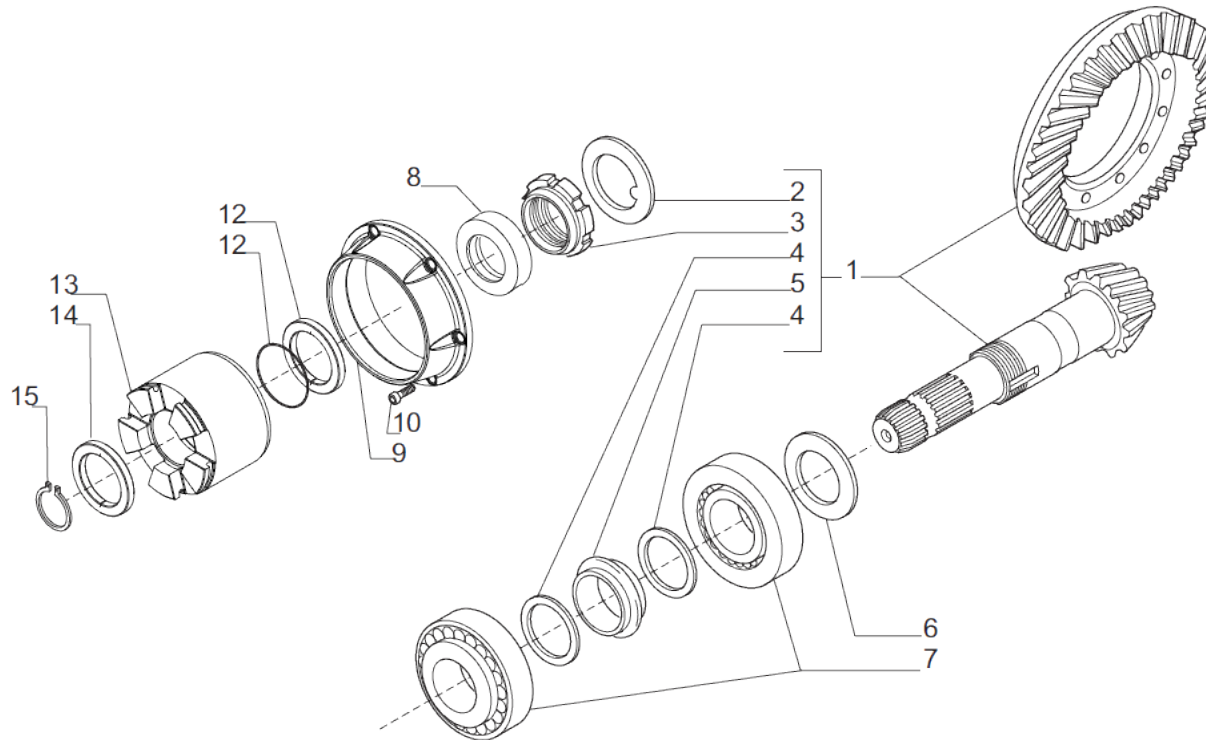

www.symko.fr

SYMKO

POWER TRANSMISSION SYSTEMS

VUES PONT CARRARO N° 643934

Vue N°2

SYMKO – Parc d’activité de Tournebride – 23 Rue de la Guillauderie 44118
LA CHEVROLIERE

Tél: 02 51 70 13 13 - fax: 02 51 70 04 04