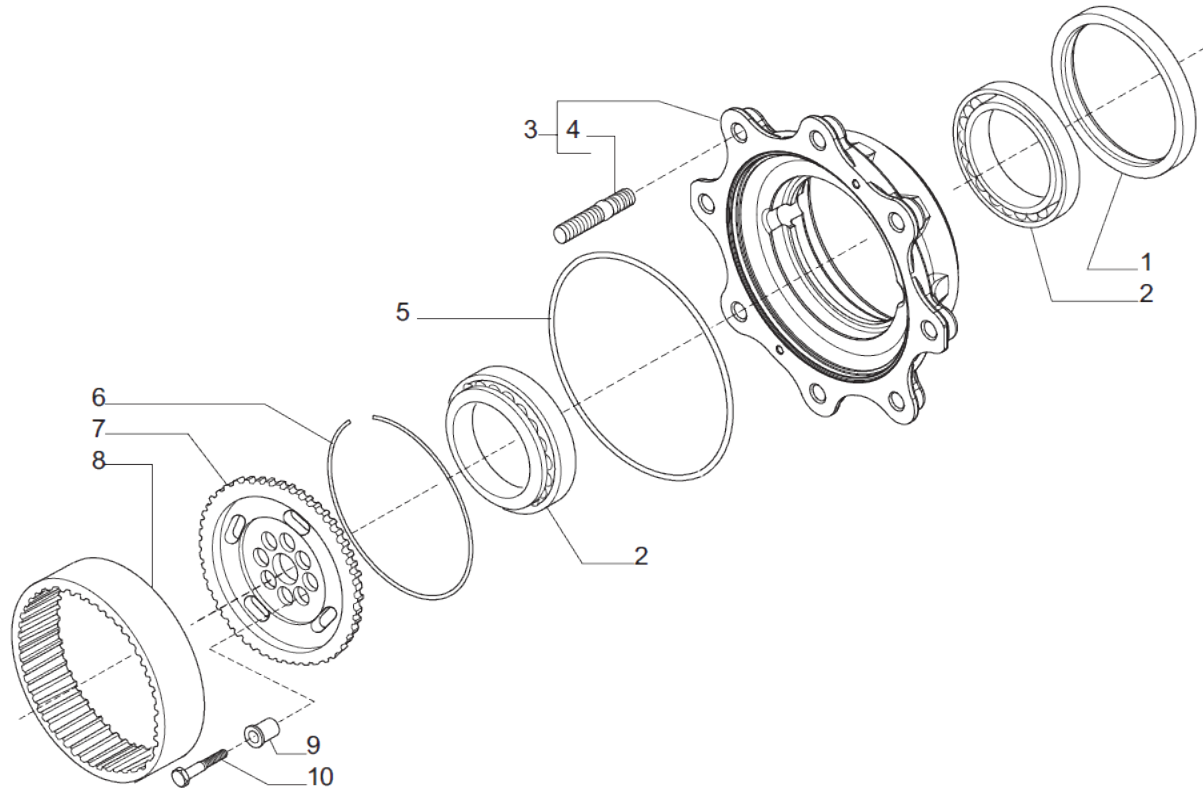

VUES PONT CARRARO N° 644081

Vue N°6

SYMKO – Parc d'activité de Tournebride – 23 Rue de la Guillauderie 44118
LA CHEVROLIERE

Tél: 02 51 70 13 13 - fax: 02 51 70 04 04

contact@symko.fr

www.symko.fr