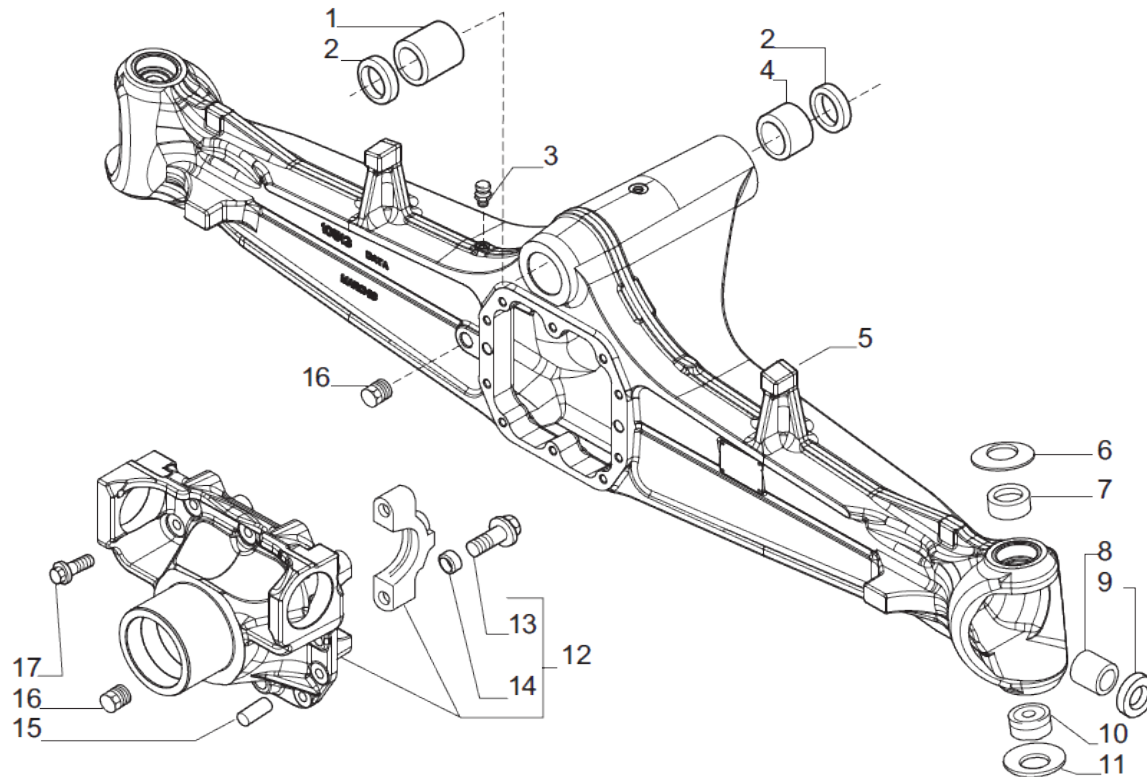

SYMKO

POWER TRANSMISSION SYSTEMS

VUES PONT CARRARO N° 644081

Vue N°1

SYMKO – Parc d’activité de Tournebride – 23 Rue de la Guillauderie 44118
LA CHEVROLIERE

Tél: 02 51 70 13 13 - fax: 02 51 70 04 04

contact@symko.fr

www.symko.fr