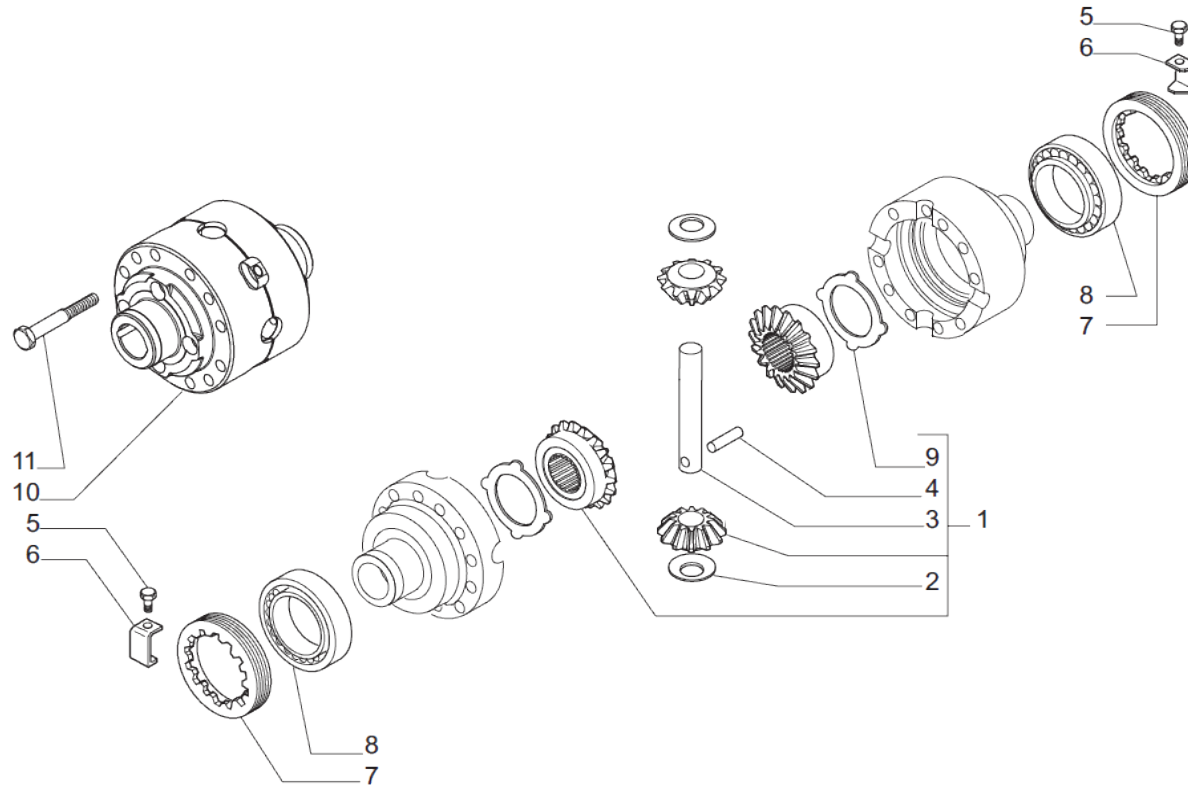

VUES PONT CARRARO N° 644081

Vue N°4

SYMKO – Parc d’activité de Tournebride – 23 Rue de la Guillauderie 44118
LA CHEVROLIERE

Tél: 02 51 70 13 13 - fax: 02 51 70 04 04

contact@symko.fr

www.symko.fr