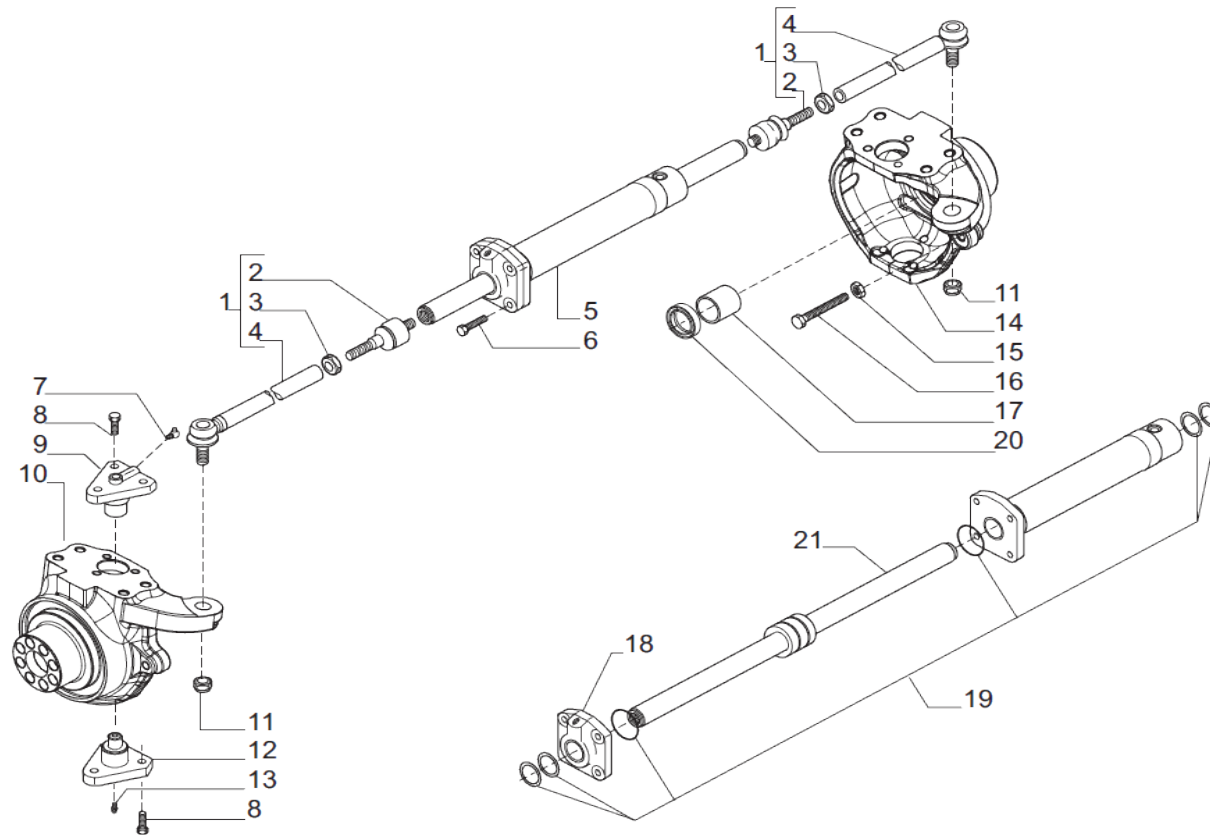

www.symko.fr

SYMKO

POWER TRANSMISSION SYSTEMS

VUES PONT CARRARO N° 644081

Vue N°2

SYMKO – Parc d’activité de Tournebride – 23 Rue de la Guillauderie 44118
LA CHEVROLIERE

Tél: 02 51 70 13 13 - fax: 02 51 70 04 04