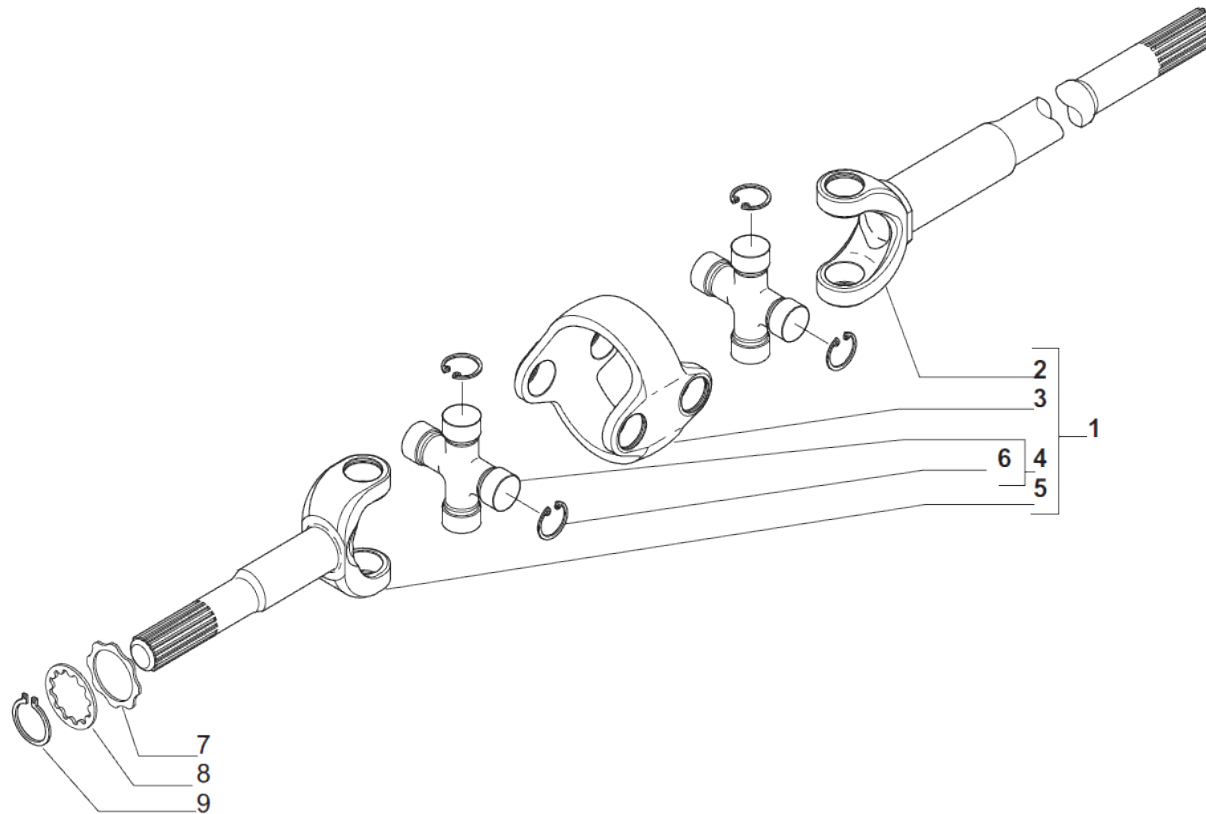

SYMKO

POWER TRANSMISSION SYSTEMS

VUES PONT CARRARO N° 644081

Vue N°5

SYMKO – Parc d'activité de Tournebride – 23 Rue de la Guillauderie 44118
LA CHEVROLIERE

Tél: 02 51 70 13 13 - fax: 02 51 70 04 04

contact@symko.fr

www.symko.fr