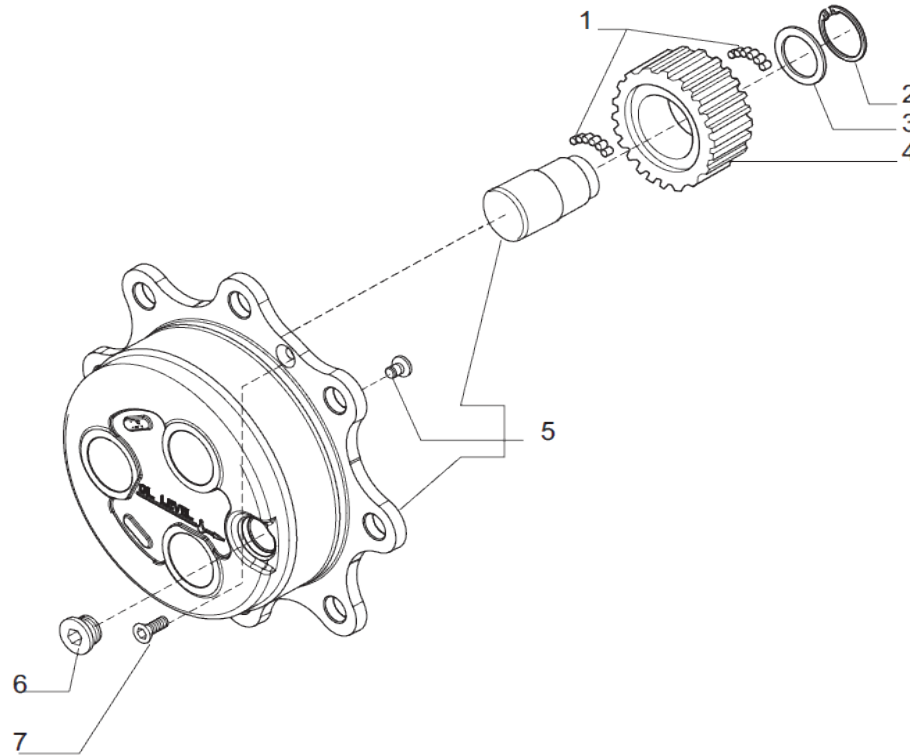

VUES PONT CARRARO N° 644081

Vue N°7

SYMKO – Parc d'activité de Tournebride – 23 Rue de la Guillauderie 44118
LA CHEVROLIERE

Tél: 02 51 70 13 13 - fax: 02 51 70 04 04

contact@symko.fr

www.symko.fr