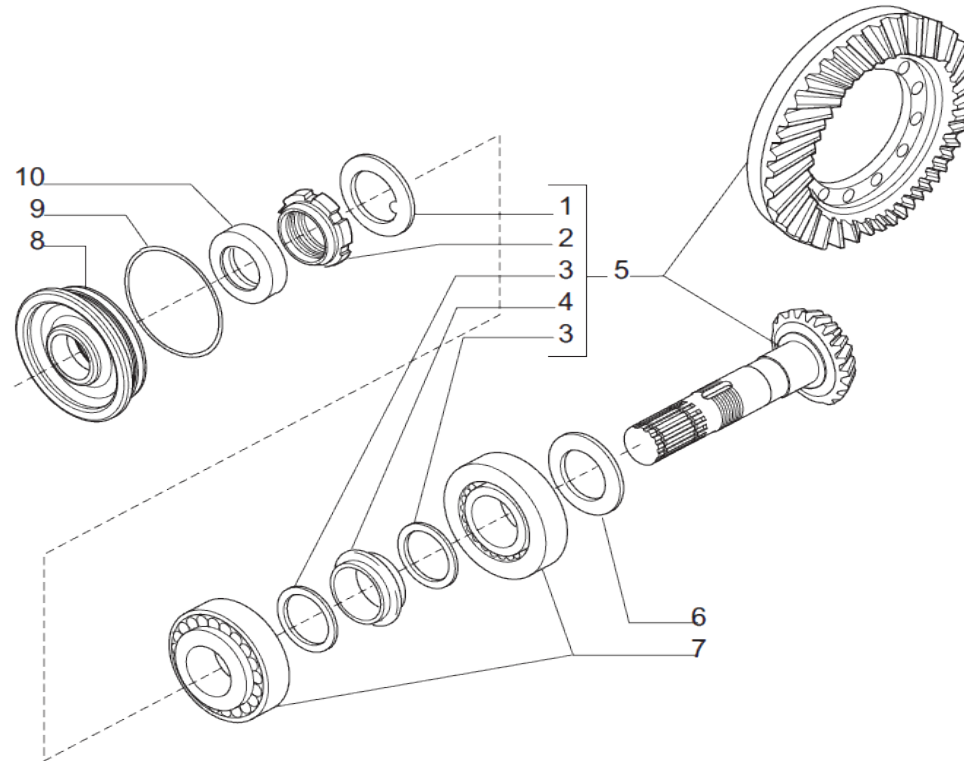

contact@symko.fr

www.symko.fr

SYMKO

POWER TRANSMISSION SYSTEMS

VUES PONT CARRARO N° 644081

Vue N°3

SYMKO – Parc d'activité de Tournebride – 23 Rue de la Guillauderie 44118
LA CHEVROLIERE

Tél: 02 51 70 13 13 - fax: 02 51 70 04 04