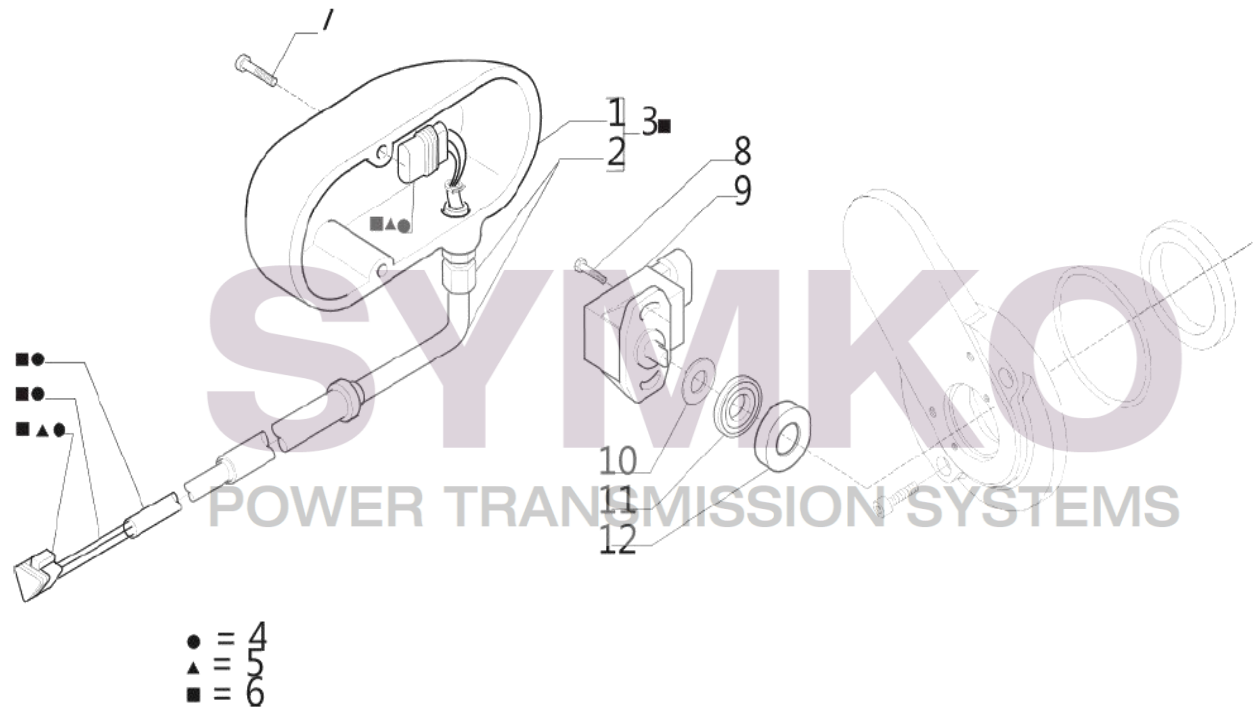

VUES PONT CARRARO N° 644160

Vue N°9

SYMKO – Parc d’activité de Tournebride – 23 Rue de la Guillauderie 44118
LA CHEVROLIERE

Tél : 02 51 70 13 13

contact@symko.fr

www.symko.fr

VUES PONT CARRARO N° 644160

Vue N°10