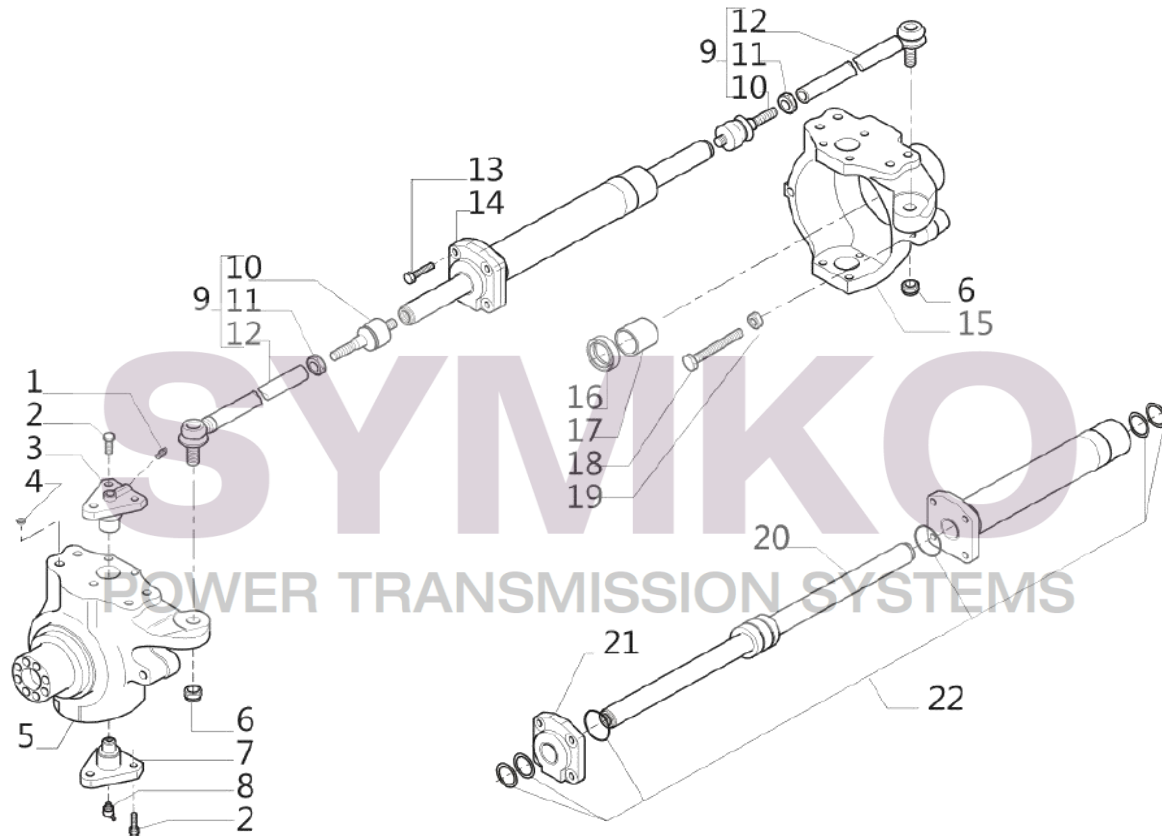

SYMKO

POWER TRANSMISSION SYSTEMS

VUES PONT CARRARO N° 644160

Vue N°4

SYMKO – Parc d’activité de Tournebride – 23 Rue de la Guillauderie 44118
LA CHEVROLIERE

Tél : 02 51 70 13 13

contact@symko.fr

www.symko.fr