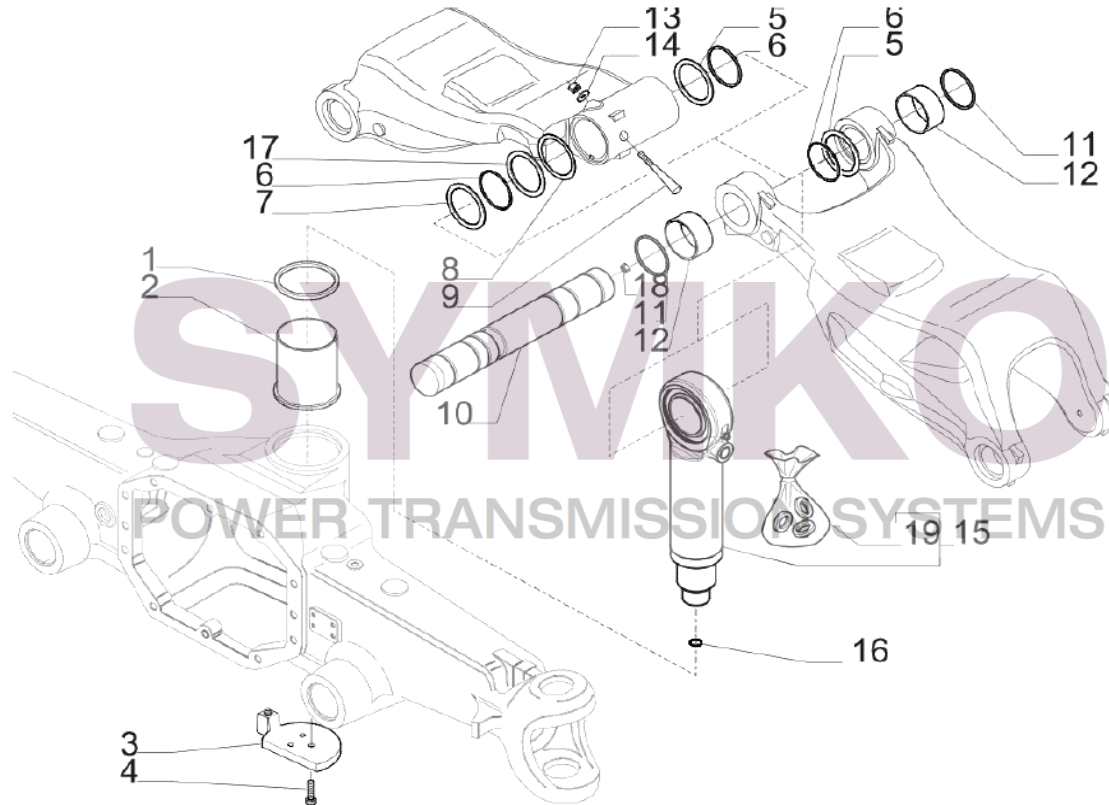

SYMKO

POWER TRANSMISSION SYSTEMS

VUES PONT CARRARO N° 644160

Vue N°3

SYMKO – Parc d'activité de Tournebride – 23 Rue de la Guillauderie 44118
LA CHEVROLIERE

Tél : 02 51 70 13 13

contact@symko.fr

www.symko.fr