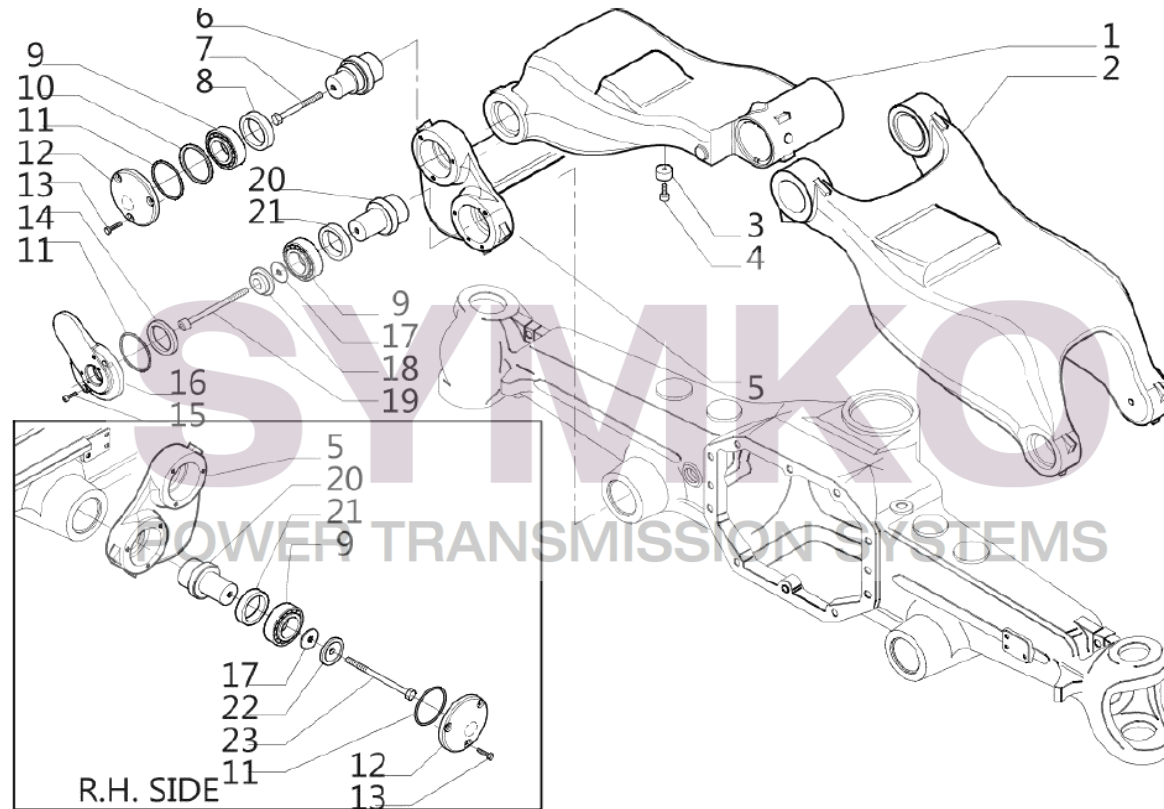

SYMKO

POWER TRANSMISSION SYSTEMS

VUES PONT CARRARO N° 644160

Vue N°2

SYMKO – Parc d’activité de Tournebride – 23 Rue de la Guillauderie 44118
LA CHEVROLIERE

Tél : 02 51 70 13 13

contact@symko.fr

www.symko.fr