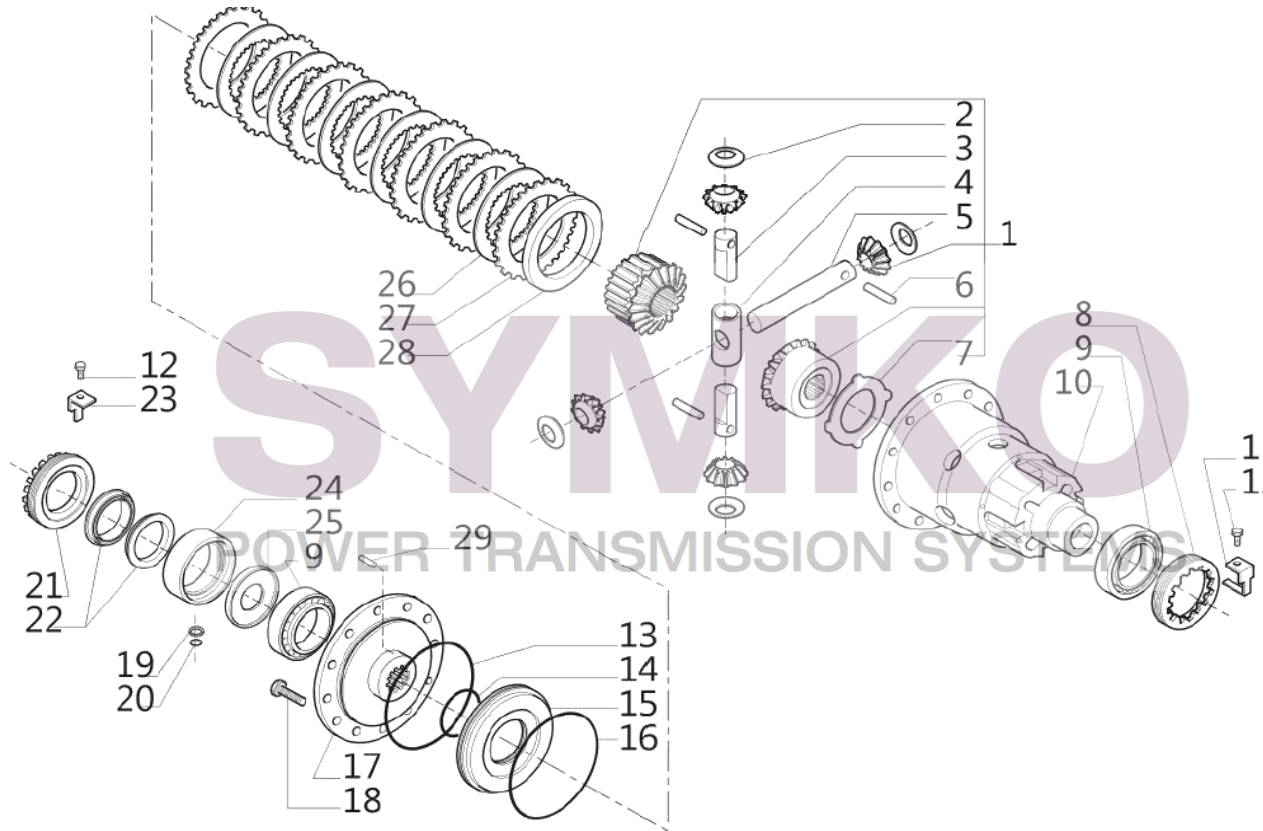

SYMKO

POWER TRANSMISSION SYSTEMS

VUES PONT CARRARO N° 644160

Vue N°6

SYMKO – Parc d'activité de Tournebride – 23 Rue de la Guillauderie 44118
LA CHEVROLIERE

Tél : 02 51 70 13 13

contact@symko.fr

www.symko.fr