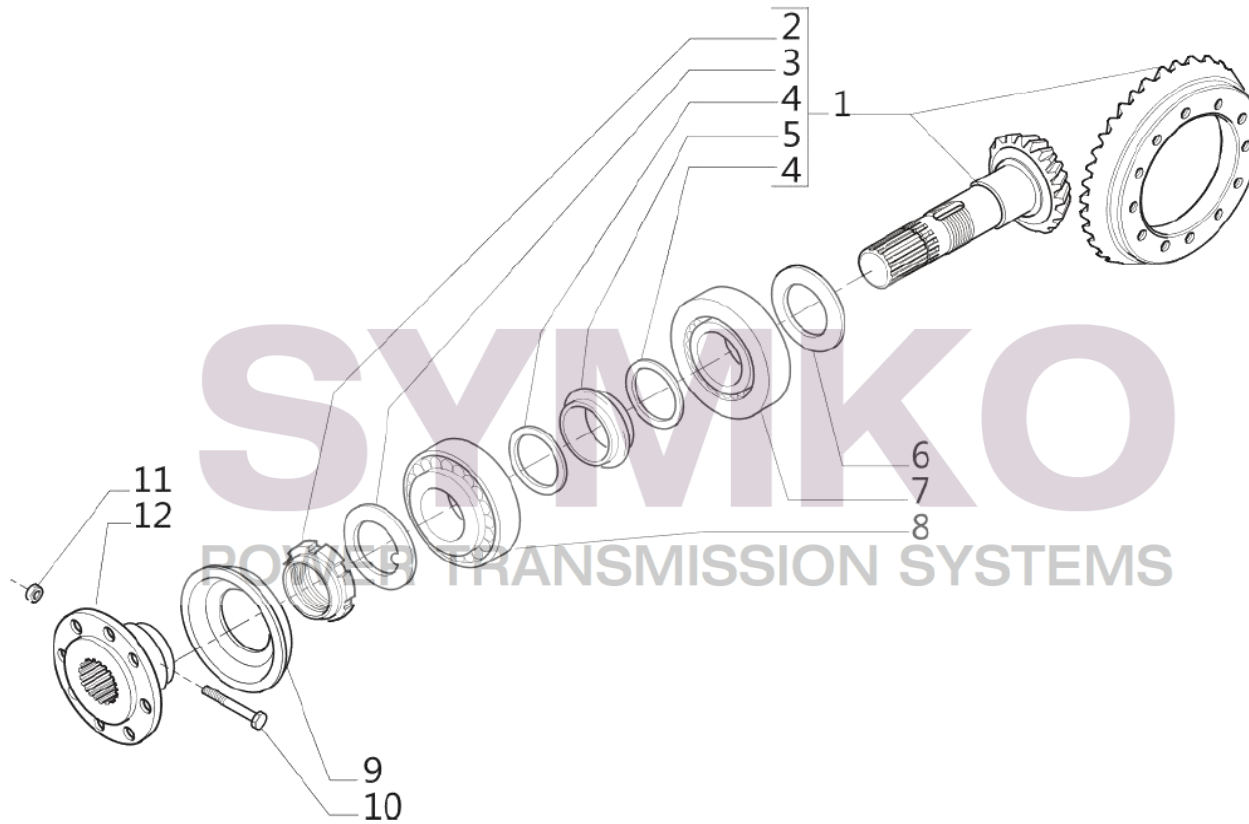

SYMKO

POWER TRANSMISSION SYSTEMS

VUES PONT CARRARO N° 644160

Vue N°5

SYMKO – Parc d'activité de Tournebride – 23 Rue de la Guillauderie 44118
LA CHEVROLIERE

Tél : 02 51 70 13 13

contact@symko.fr

www.symko.fr