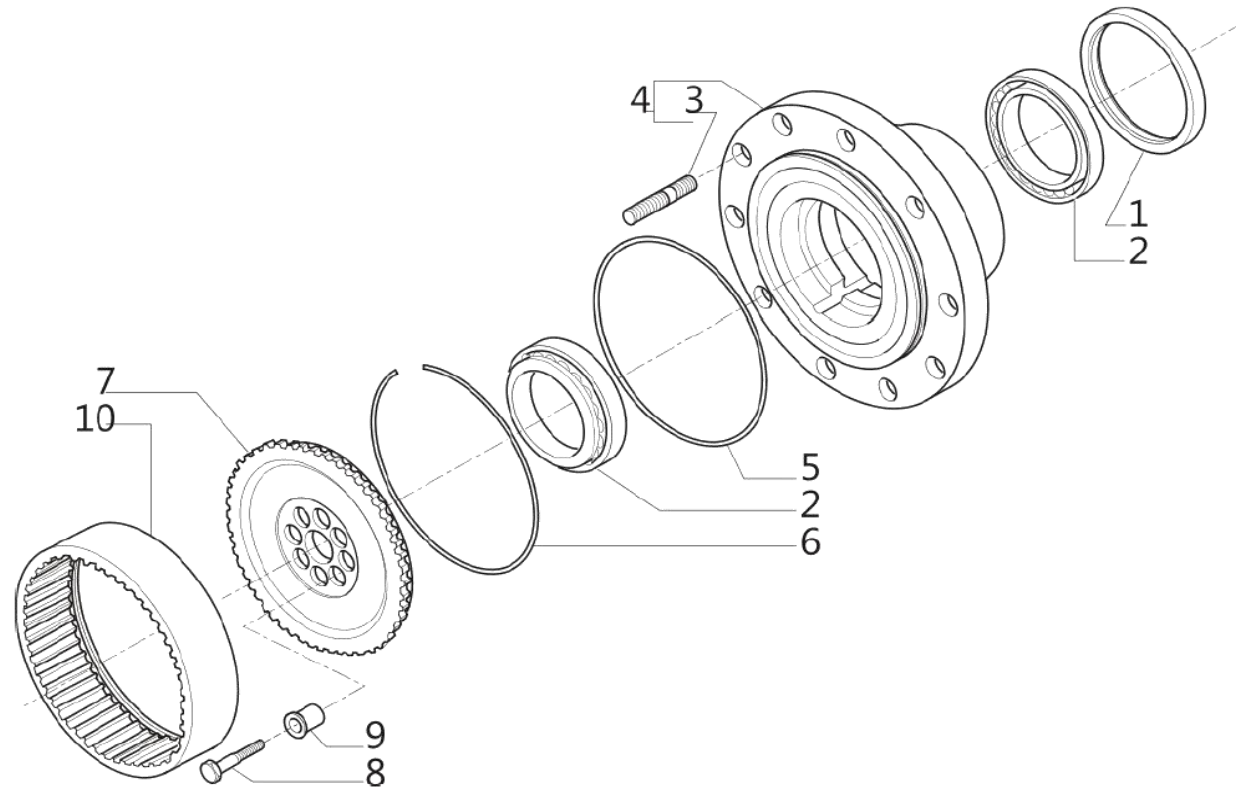

VUES PONT CARRARO N° 644160

Vue N°8

SYMKO – Parc d’activité de Tournebride – 23 Rue de la Guillauderie 44118
LA CHEVROLIERE

Tél : 02 51 70 13 13

contact@symko.fr

www.symko.fr