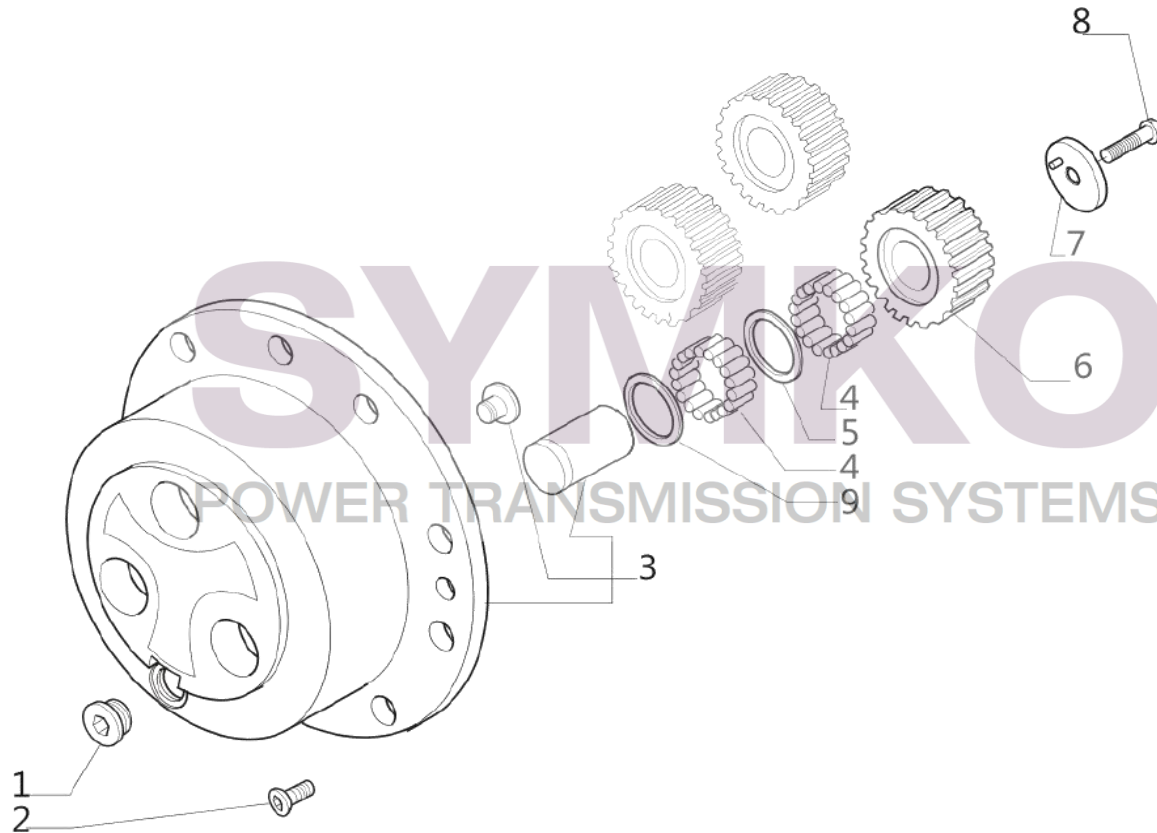

SYMKO

POWER TRANSMISSION SYSTEMS

VUES PONT CARRARO N° 644160

Vue N°9

SYMKO – Parc d’activité de Tournebride – 23 Rue de la Guillauderie 44118
LA CHEVROLIERE

Tél : 02 51 70 13 13

contact@symko.fr

www.symko.fr