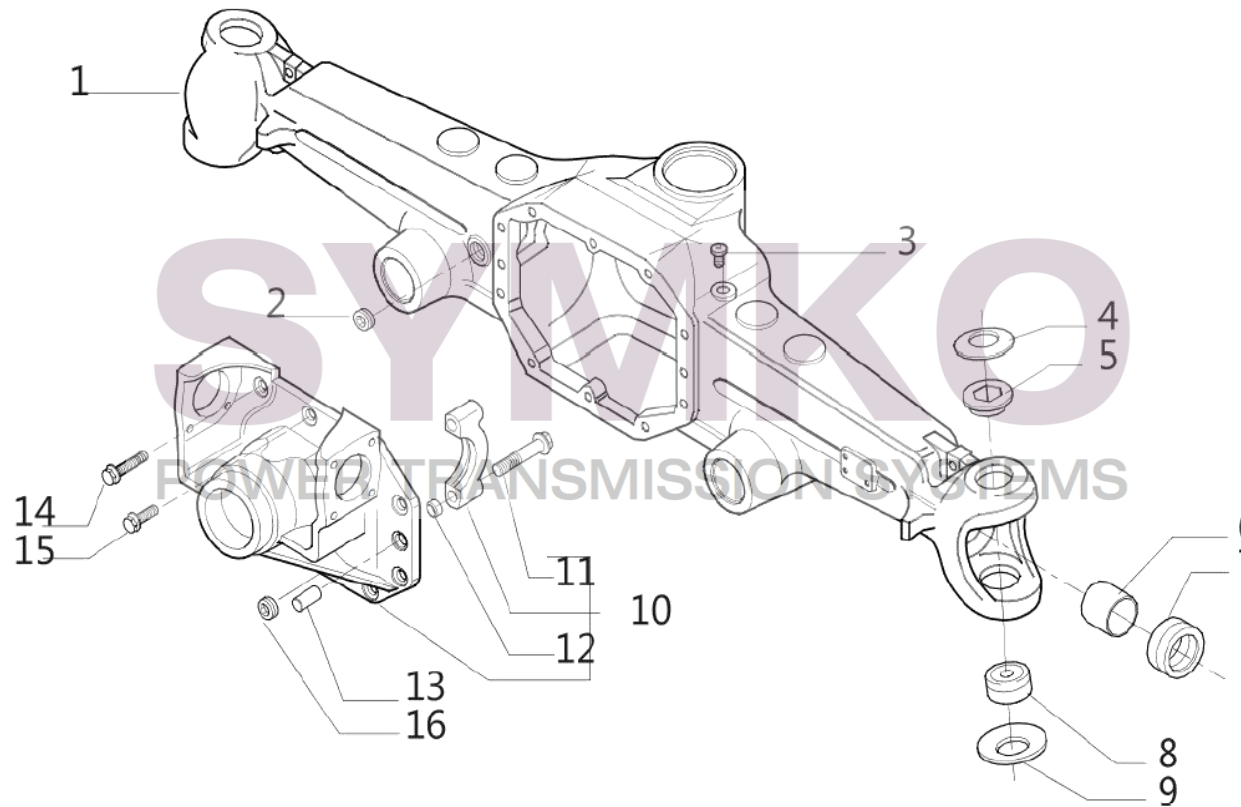

SYMKO

POWER TRANSMISSION SYSTEMS

VUES PONT CARRARO N° 644160

Vue N°1

SYMKO – Parc d’activité de Tournebride – 23 Rue de la Guillauderie 44118
LA CHEVROLIERE

Tél : 02 51 70 13 13

contact@symko.fr

www.symko.fr