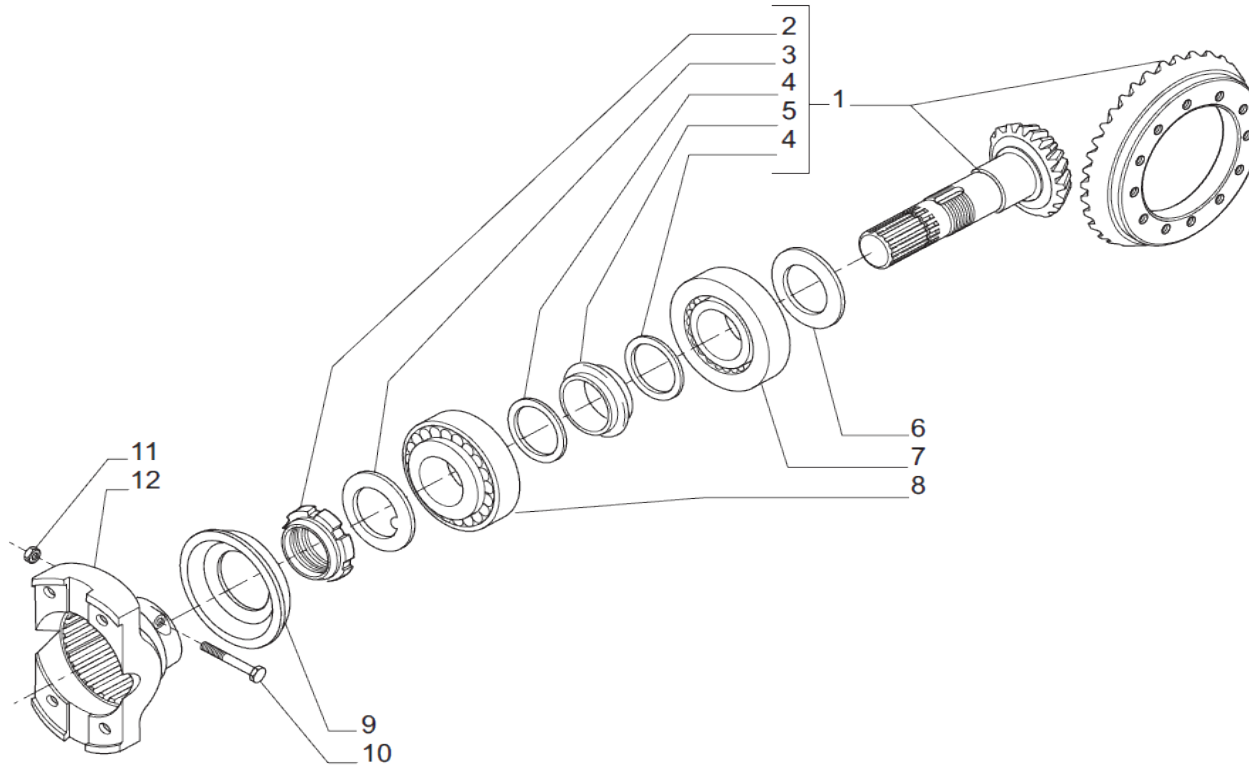

contact@symko.fr

www.symko.fr

SYMKO

POWER TRANSMISSION SYSTEMS

VUES PONT CARRARO N° 644162

Vue N°5

SYMKO – Parc d'activité de Tournebride – 23 Rue de la Guillauderie 44118
LA CHEVROLIERE

Tél: 02 51 70 13 13 - fax: 02 51 70 04 04