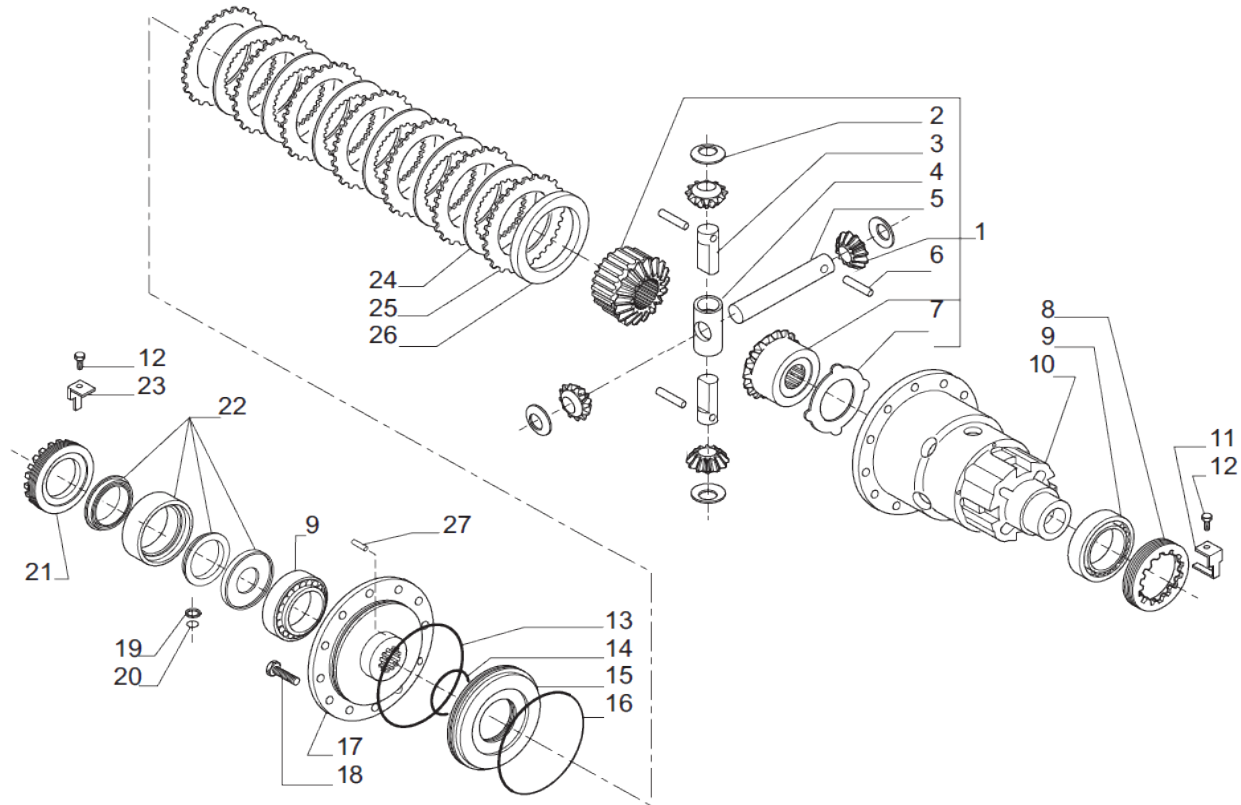

VUES PONT CARRARO N° 644162

Vue N°6

SYMKO – Parc d'activité de Tournebride – 23 Rue de la Guillauderie 44118
LA CHEVROLIERE

Tél: 02 51 70 13 13 - fax: 02 51 70 04 04

contact@symko.fr

www.symko.fr