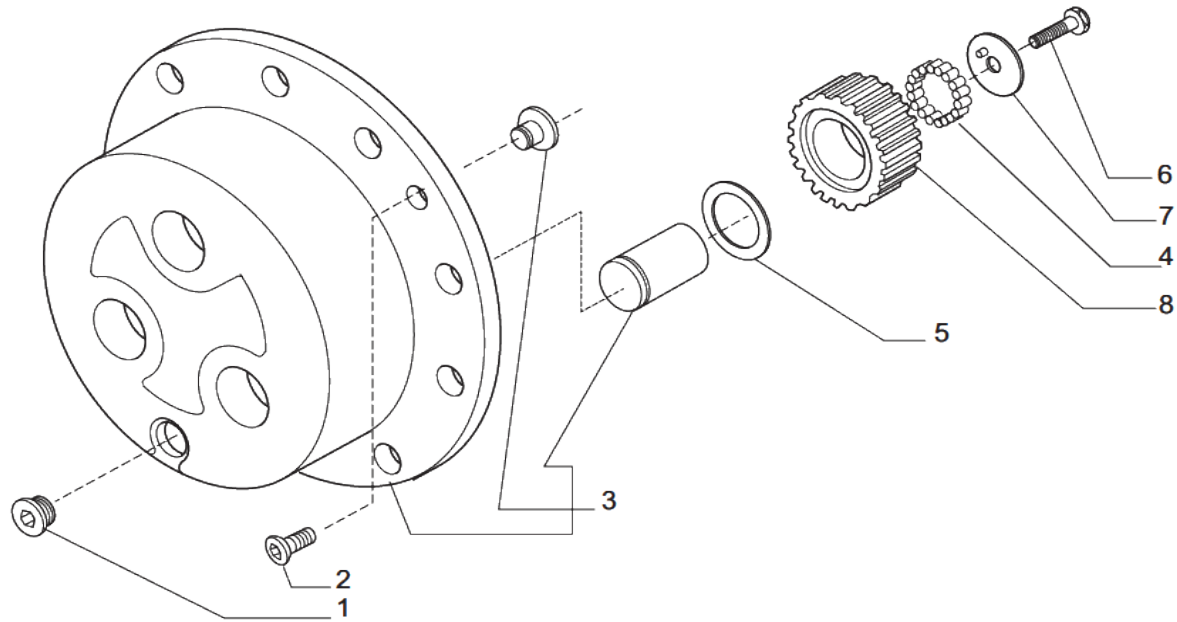

VUES PONT CARRARO N° 644162

Vue N°9

SYMKO – Parc d'activité de Tournebride – 23 Rue de la Guillauderie 44118
LA CHEVROLIERE

Tél: 02 51 70 13 13 - fax: 02 51 70 04 04

contact@symko.fr

www.symko.fr