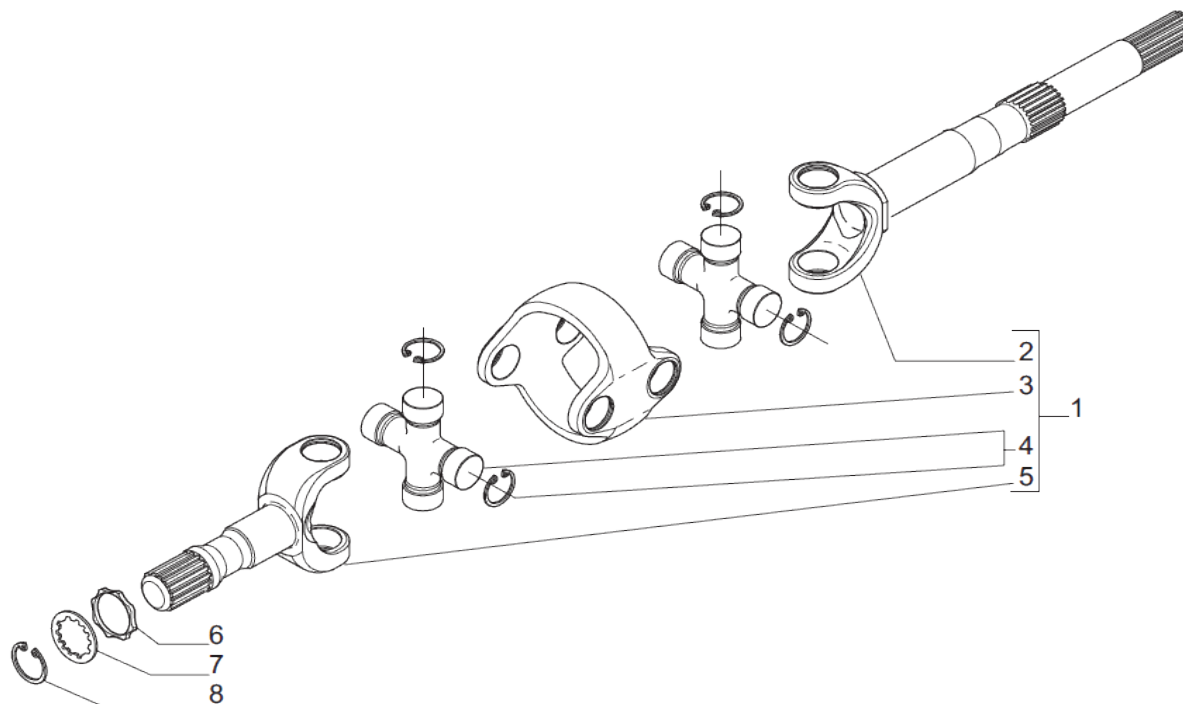

SYMKO

POWER TRANSMISSION SYSTEMS

VUES PONT CARRARO N° 644162

Vue N°7

SYMKO – Parc d'activité de Tournebride – 23 Rue de la Guillauderie 44118
LA CHEVROLIERE

Tél: 02 51 70 13 13 - fax: 02 51 70 04 04

contact@symko.fr

www.symko.fr