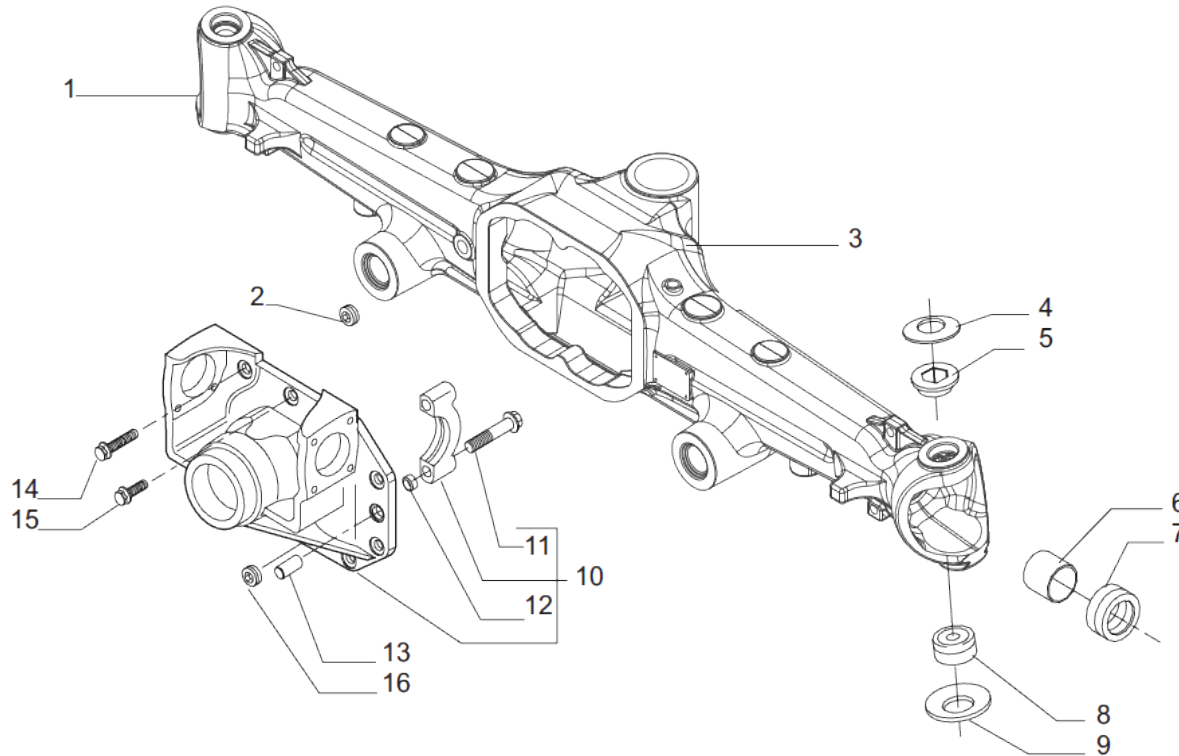

SYMKO

POWER TRANSMISSION SYSTEMS

VUES PONT CARRARO N° 644162

Vue N°1

SYMKO – Parc d'activité de Tournebride – 23 Rue de la Guillauderie 44118
LA CHEVROLIERE

Tél: 02 51 70 13 13 - fax: 02 51 70 04 04

contact@symko.fr

www.symko.fr