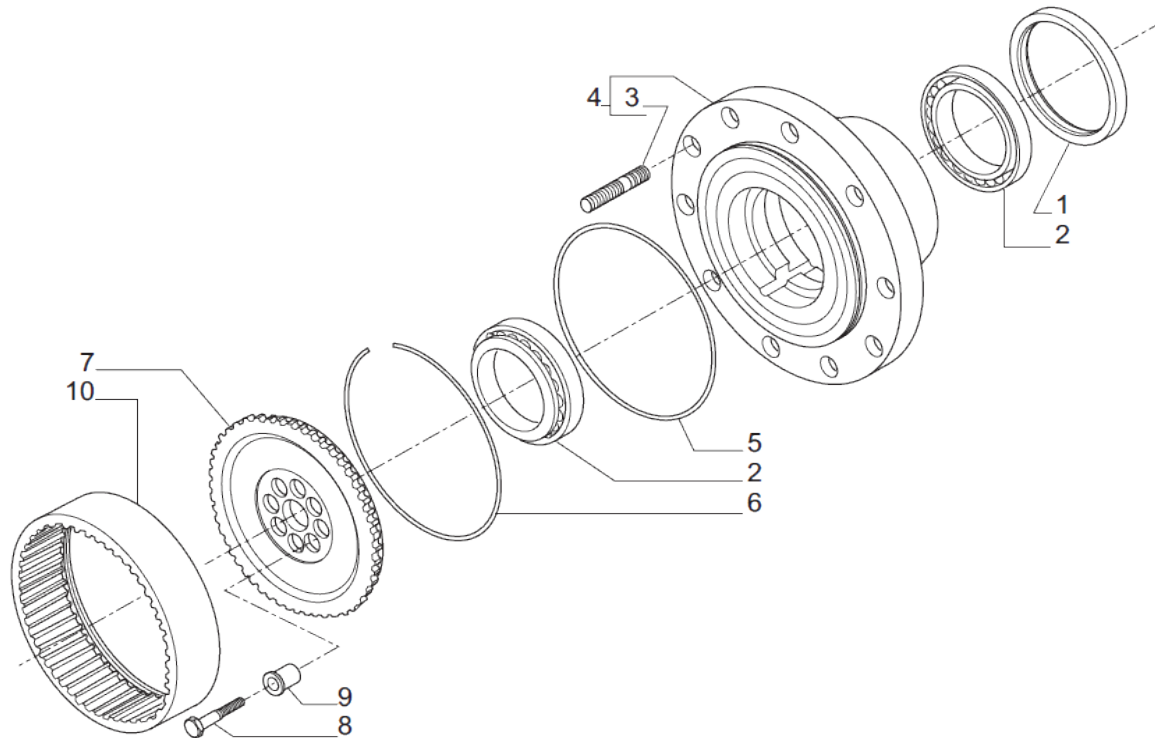

contact@symko.fr

www.symko.fr

SYMKO

POWER TRANSMISSION SYSTEMS

VUES PONT CARRARO N° 644162

Vue N°8

SYMKO – Parc d'activité de Tournebride – 23 Rue de la Guillauderie 44118
LA CHEVROLIERE

Tél: 02 51 70 13 13 - fax: 02 51 70 04 04