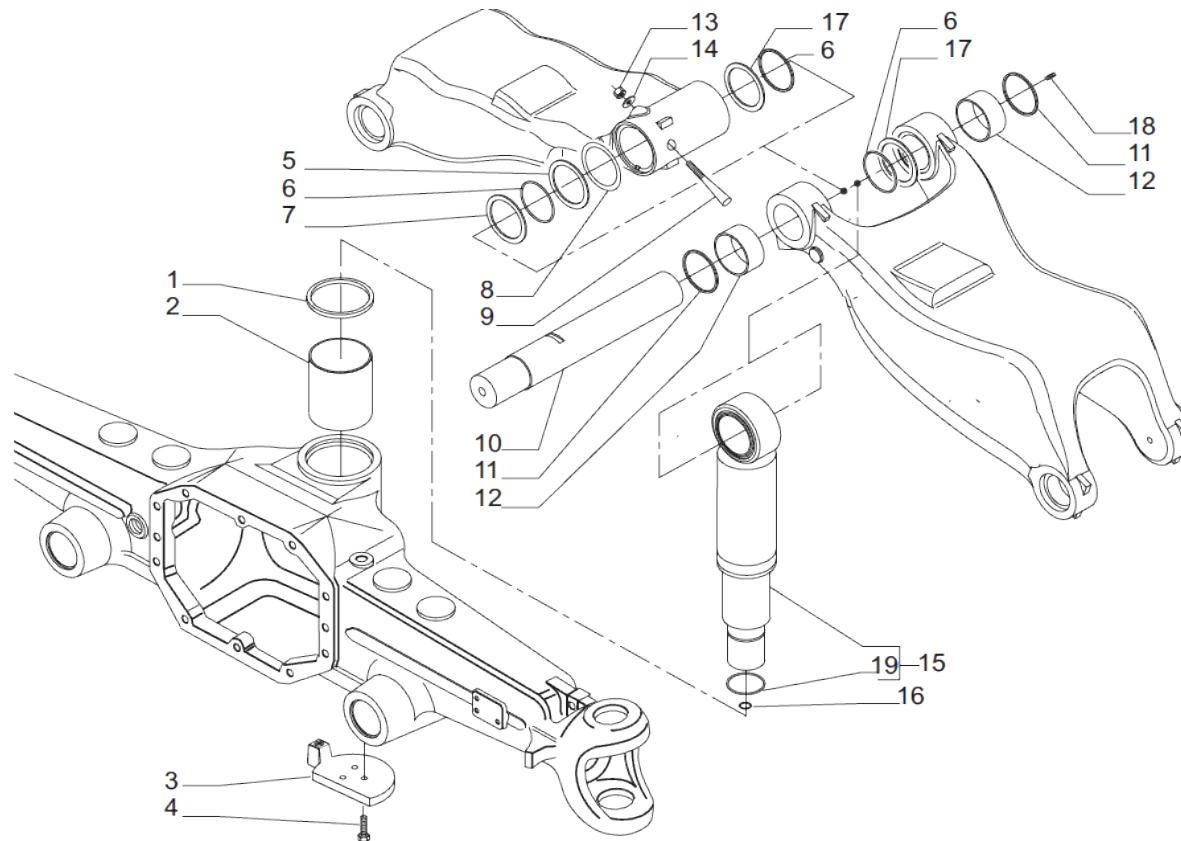

contact@symko.fr

www.symko.fr

SYMKO

POWER TRANSMISSION SYSTEMS

VUES PONT CARRARO N° 644162

Vue N°3

SYMKO – Parc d'activité de Tournebride – 23 Rue de la Guillauderie 44118
LA CHEVROLIERE

Tél: 02 51 70 13 13 - fax: 02 51 70 04 04