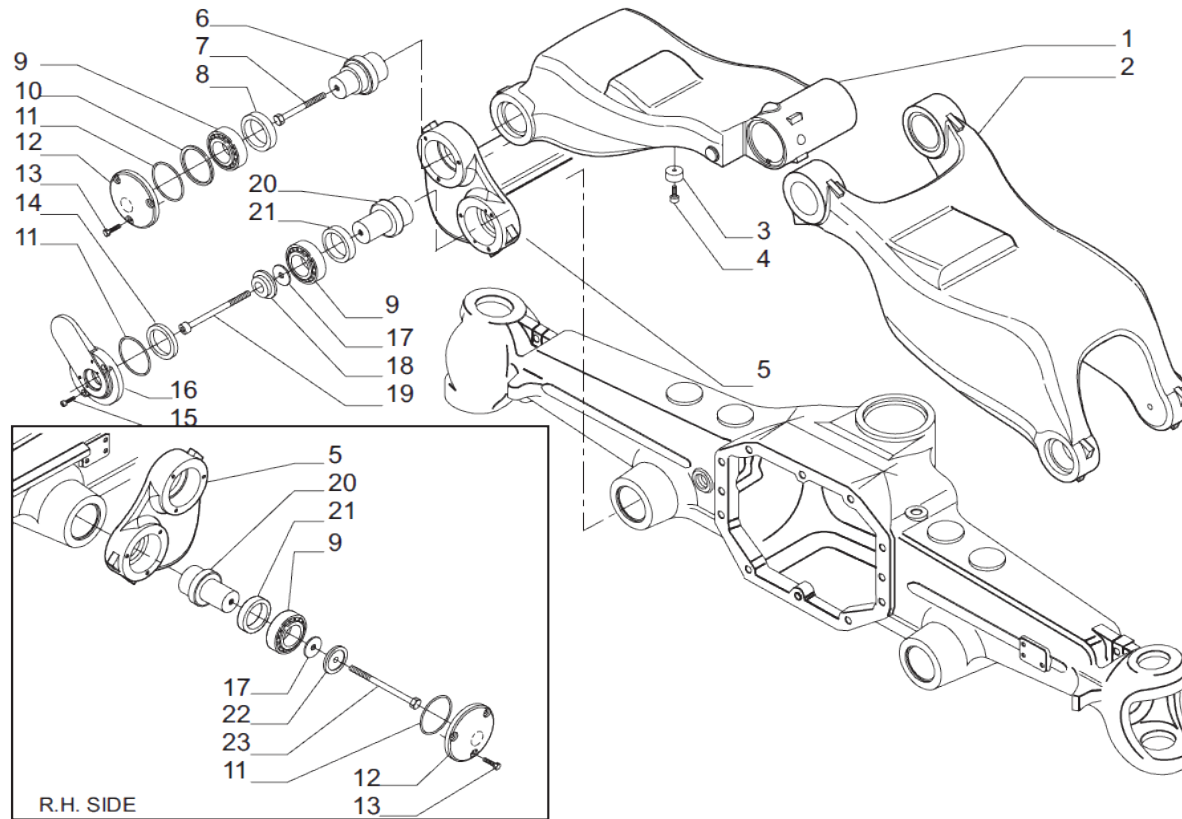

www.symko.fr

SYMKO

POWER TRANSMISSION SYSTEMS

VUES PONT CARRARO N° 644162

Vue N°2

SYMKO – Parc d'activité de Tournebride – 23 Rue de la Guillauderie 44118
LA CHEVROLIERE

Tél: 02 51 70 13 13 - fax: 02 51 70 04 04