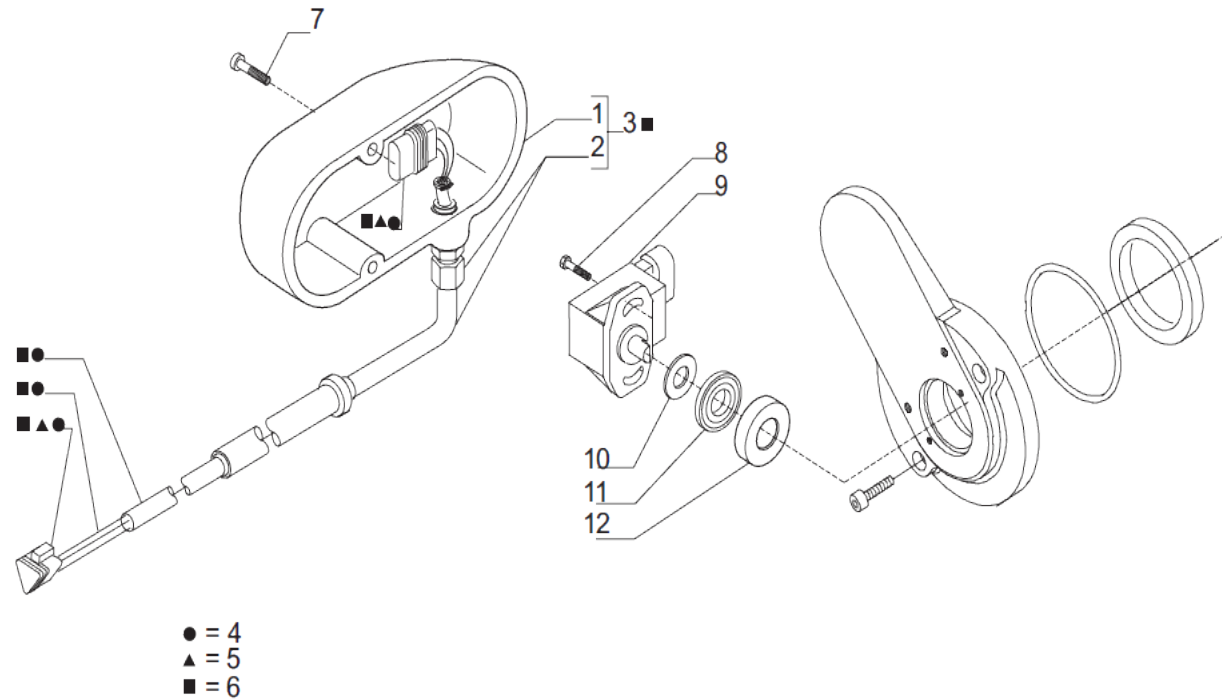

VUES PONT CARRARO N° 644162

Vue N°10

SYMKO – Parc d'activité de Tournebride – 23 Rue de la Guillauderie 44118
LA CHEVROLIERE

Tél: 02 51 70 13 13 - fax: 02 51 70 04 04

contact@symko.fr

www.symko.fr