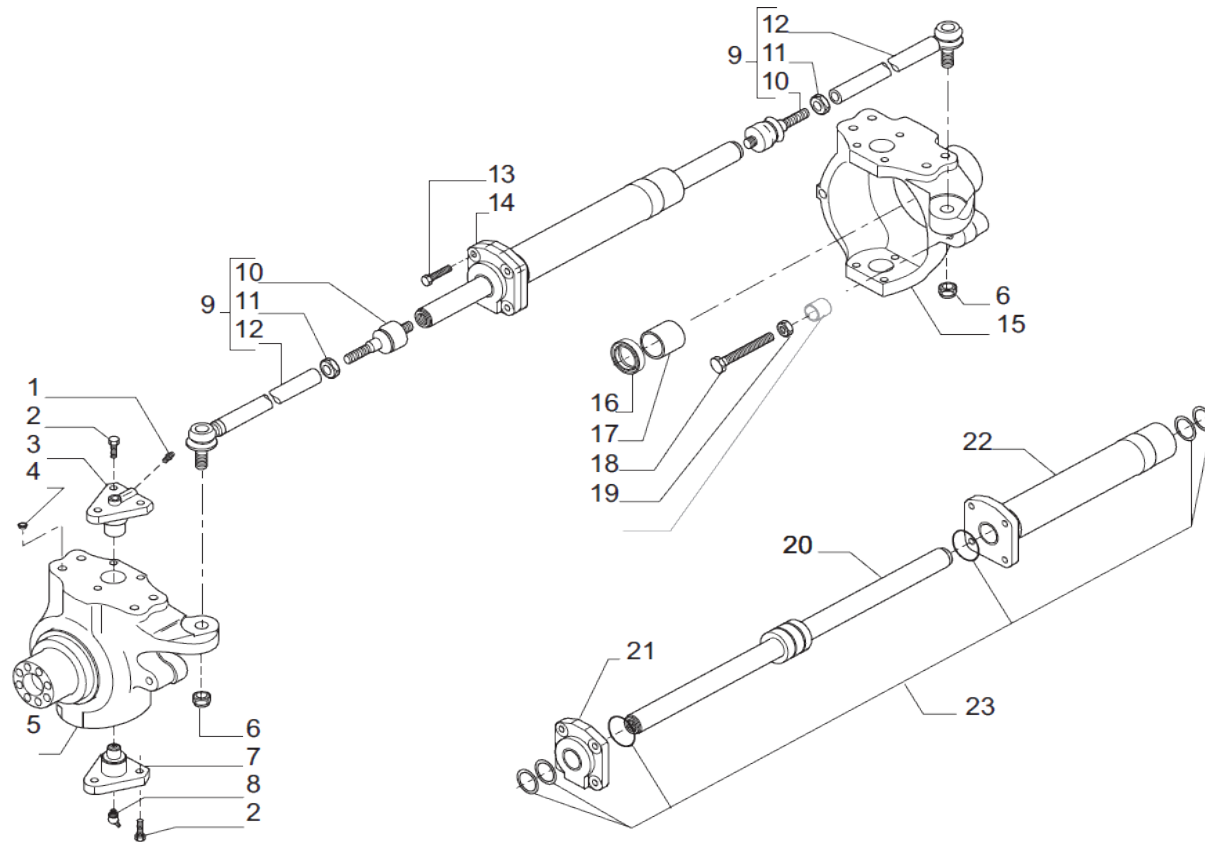

contact@symko.fr

www.symko.fr

SYMKO

POWER TRANSMISSION SYSTEMS

VUES PONT CARRARO N° 644162

Vue N°4

SYMKO – Parc d'activité de Tournebride – 23 Rue de la Guillauderie 44118
LA CHEVROLIERE

Tél: 02 51 70 13 13 - fax: 02 51 70 04 04