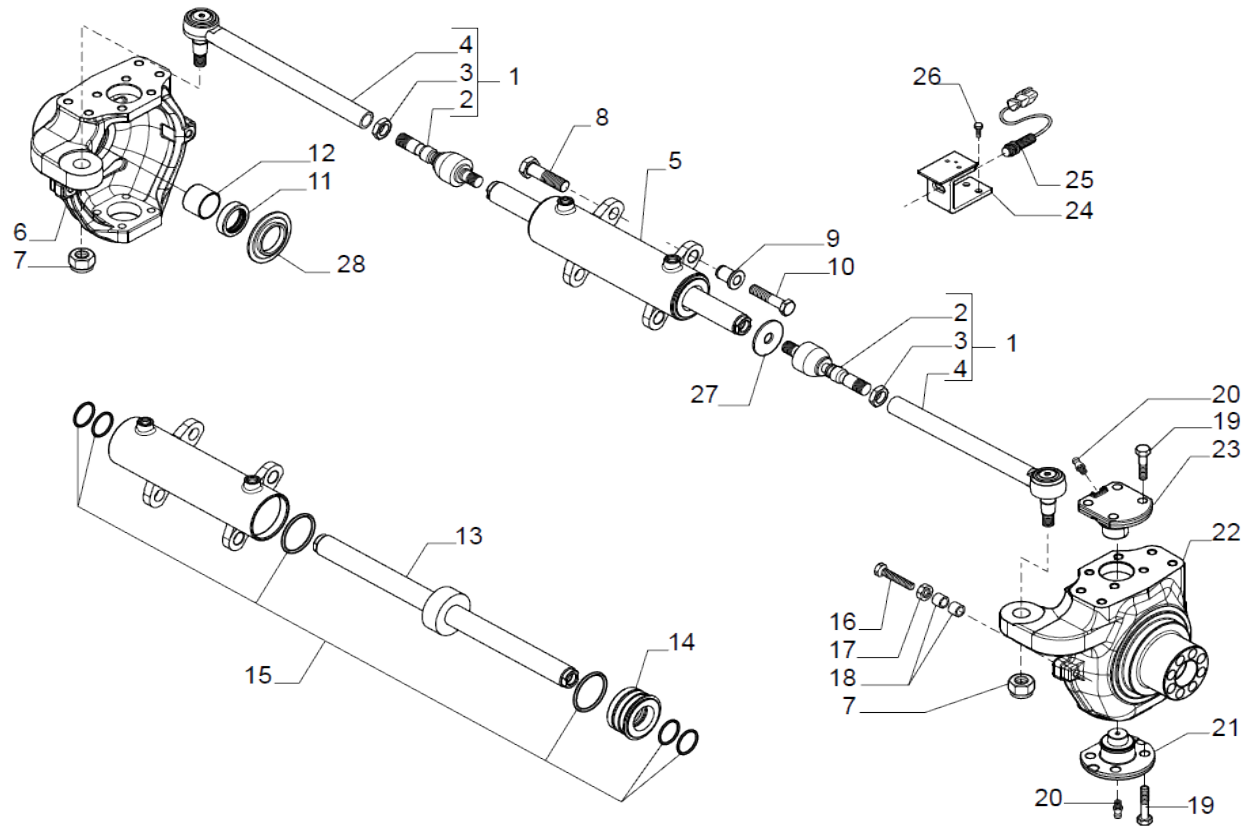

www.symko.fr

SYMKO

POWER TRANSMISSION SYSTEMS

VUES PONT CARRARO N° 644222

Vue N°2

SYMKO – Parc d’activité de Tournebride – 23 Rue de la Guillauderie 44118
LA CHEVROLIERE

Tél: 02 51 70 13 13 - fax: 02 51 70 04 04