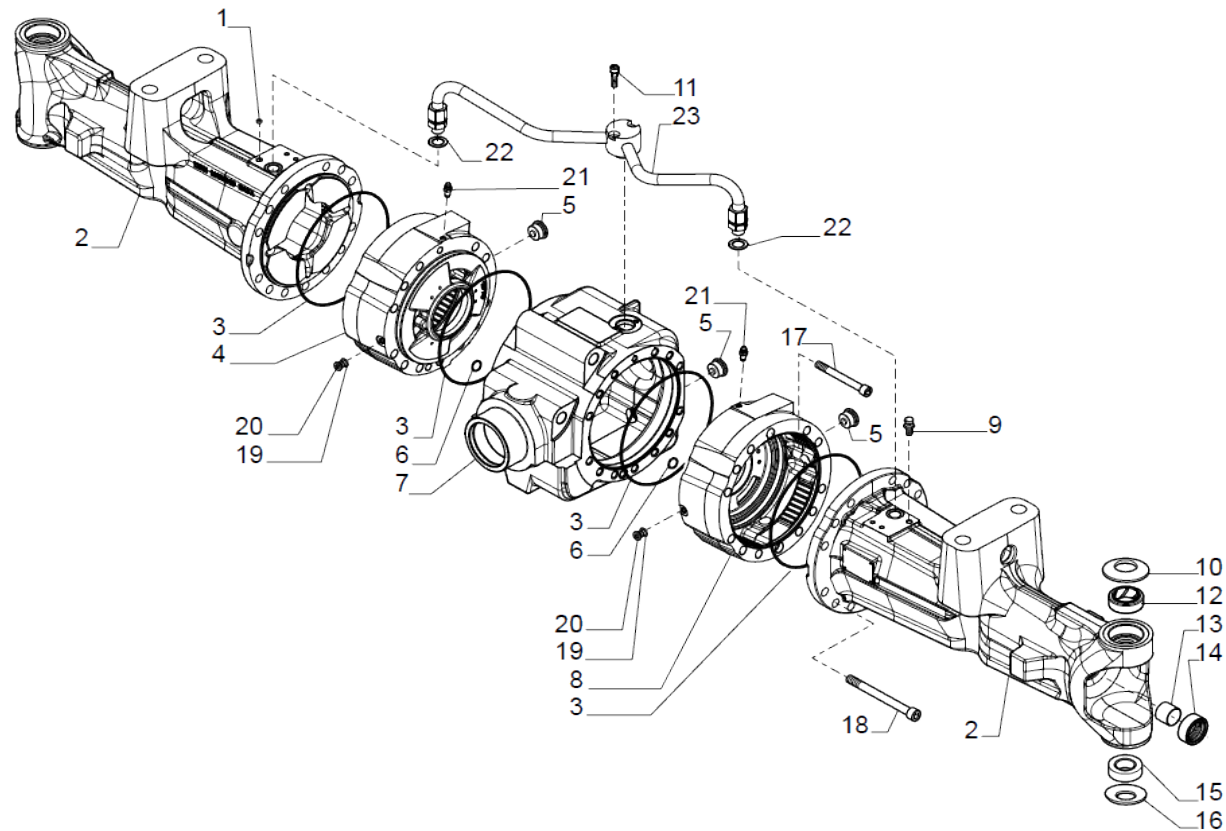

SYMKO

POWER TRANSMISSION SYSTEMS

VUES PONT CARRARO N° 644222

Vue N°1

SYMKO – Parc d’activité de Tournebride – 23 Rue de la Guillauderie 44118
LA CHEVROLIERE

Tél: 02 51 70 13 13 - fax: 02 51 70 04 04

contact@symko.fr

www.symko.fr