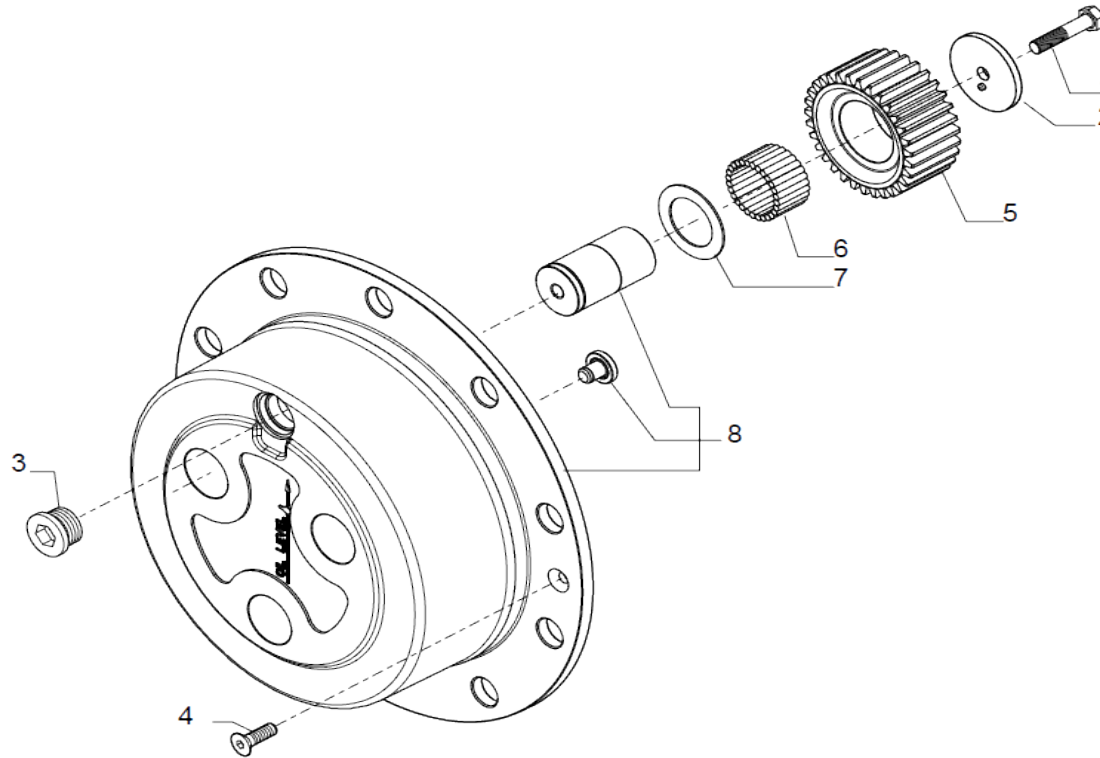

VUES PONT CARRARO N° 644222

Vue N°8

SYMKO – Parc d'activité de Tournebride – 23 Rue de la Guillauderie 44118
LA CHEVROLIERE

Tél: 02 51 70 13 13 - fax: 02 51 70 04 04

contact@symko.fr

www.symko.fr