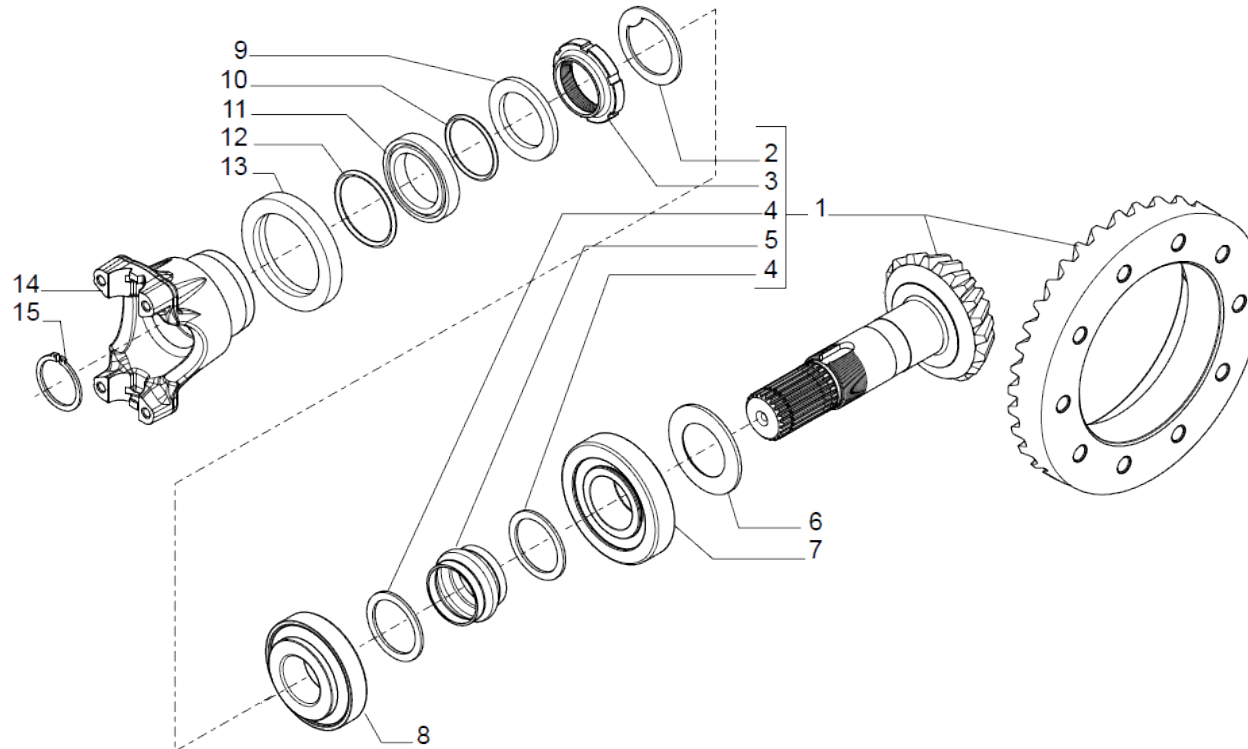

VUES PONT CARRARO N° 644222

Vue N°3

SYMKO – Parc d'activité de Tournebride – 23 Rue de la Guillauderie 44118
LA CHEVROLIERE

Tél: 02 51 70 13 13 - fax: 02 51 70 04 04

contact@symko.fr

www.symko.fr