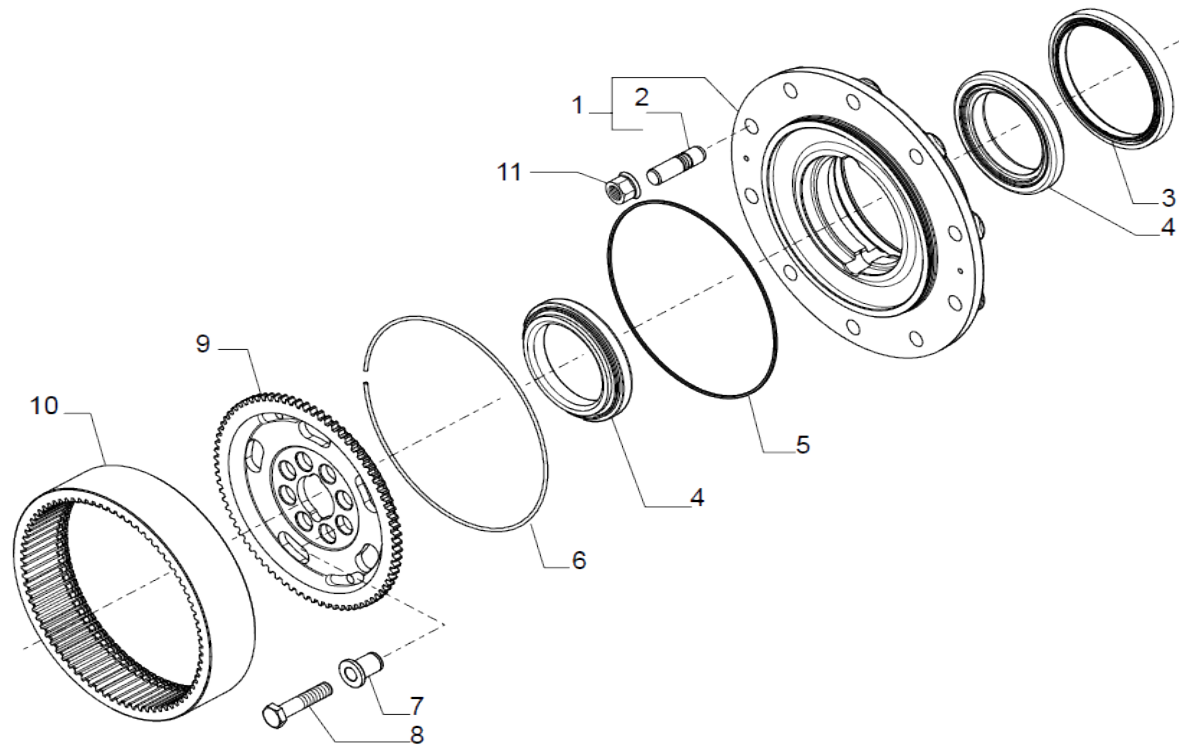

contact@symko.fr

www.symko.fr

SYMKO

POWER TRANSMISSION SYSTEMS

VUES PONT CARRARO N° 644222

Vue N°7

SYMKO – Parc d'activité de Tournebride – 23 Rue de la Guillauderie 44118
LA CHEVROLIERE

Tél: 02 51 70 13 13 - fax: 02 51 70 04 04