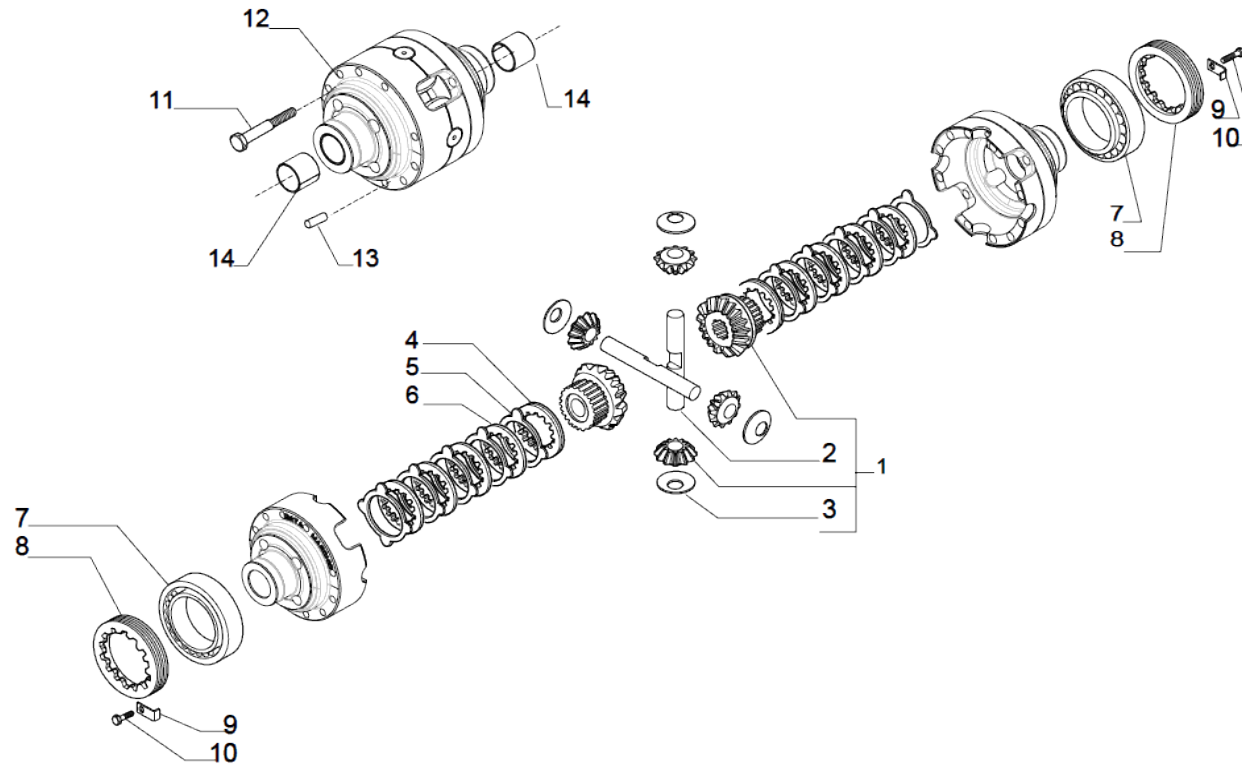

www.symko.fr

SYMKO

POWER TRANSMISSION SYSTEMS

VUES PONT CARRARO N° 644222

Vue N°4

SYMKO – Parc d’activité de Tournebride – 23 Rue de la Guillauderie 44118
LA CHEVROLIERE

Tél: 02 51 70 13 13 - fax: 02 51 70 04 04