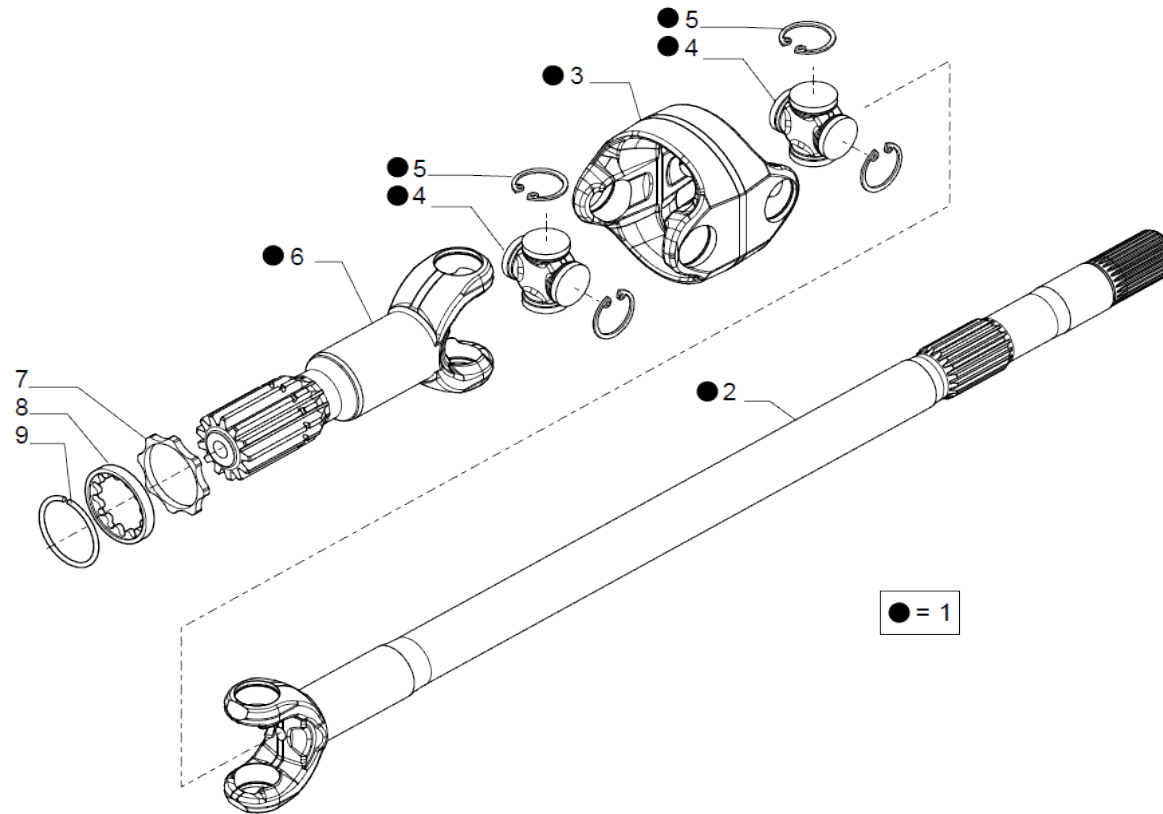

contact@symko.fr

www.symko.fr

SYMKO

POWER TRANSMISSION SYSTEMS

VUES PONT CARRARO N° 644222

Vue N°5

SYMKO – Parc d’activité de Tournebride – 23 Rue de la Guillauderie 44118
LA CHEVROLIERE

Tél: 02 51 70 13 13 - fax: 02 51 70 04 04