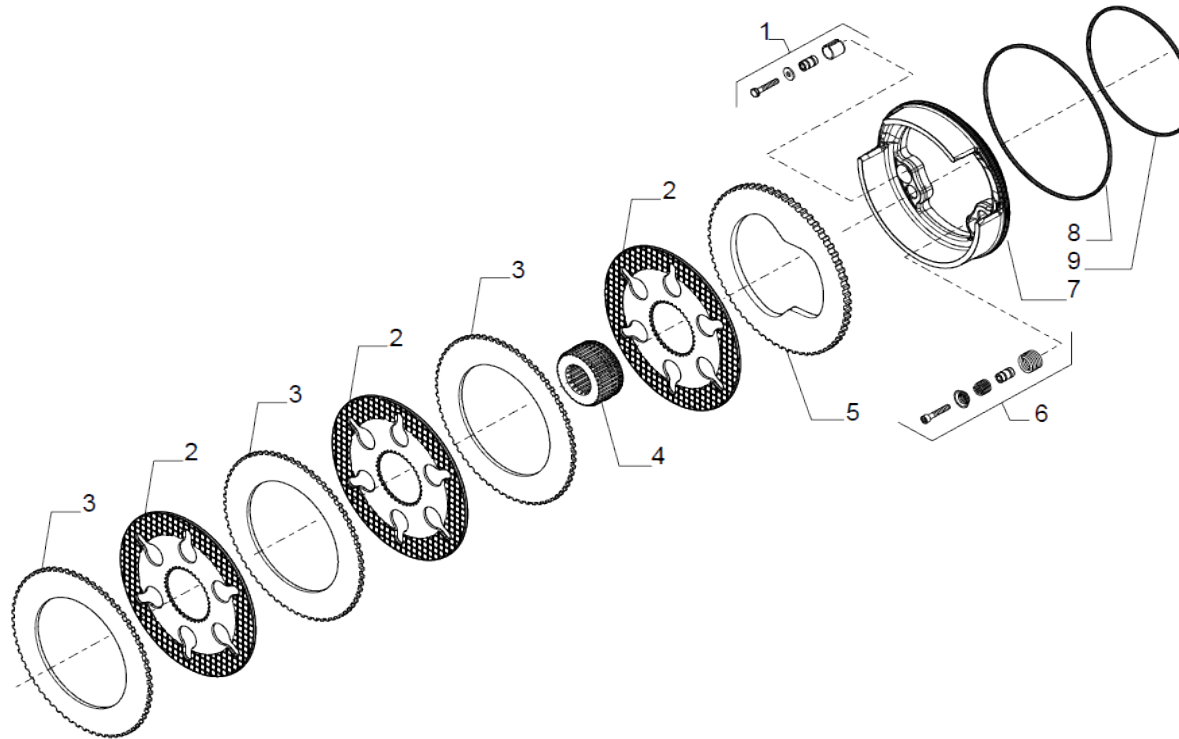

contact@symko.fr

www.symko.fr

SYMKO

POWER TRANSMISSION SYSTEMS

VUES PONT CARRARO N° 644222

Vue N°6

SYMKO – Parc d’activité de Tournebride – 23 Rue de la Guillauderie 44118
LA CHEVROLIERE

Tél: 02 51 70 13 13 - fax: 02 51 70 04 04