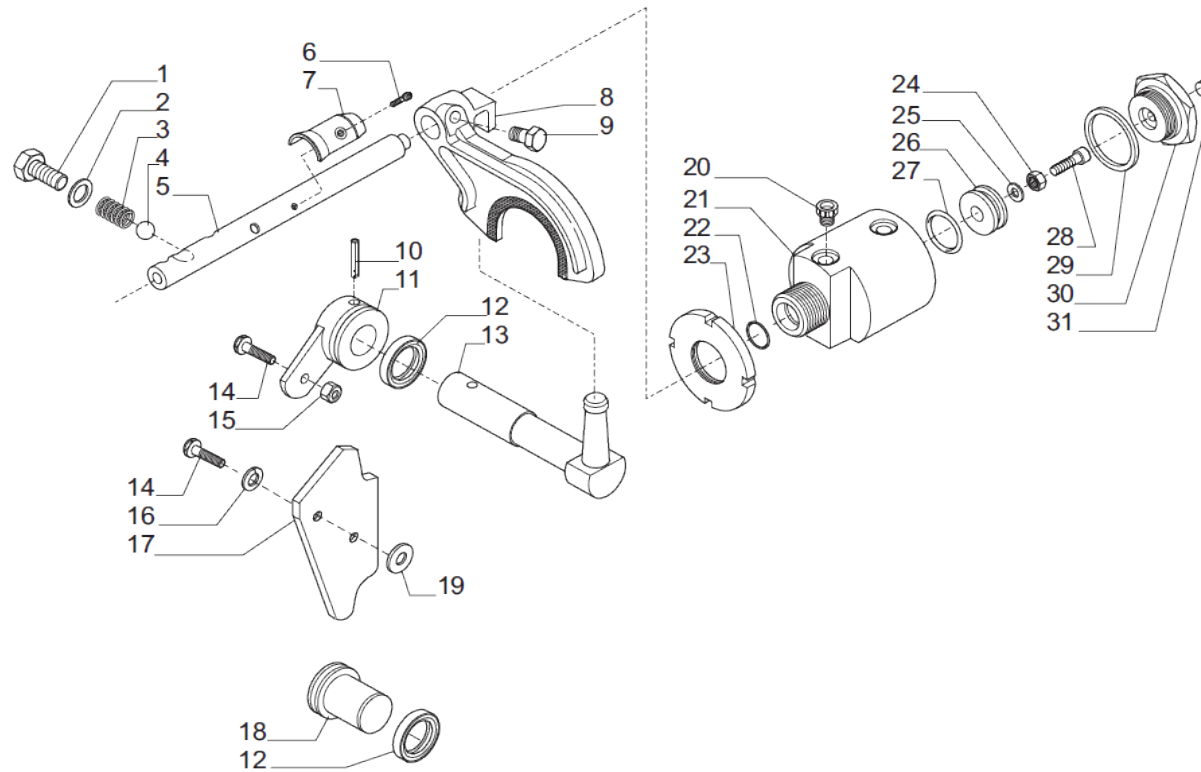

SYMKO

POWER TRANSMISSION SYSTEMS

VUES PONT CARRARO N° 644224

Vue N°11

SYMKO – Parc d'activité de Tournebride – 23 Rue de la Guillauderie 44118
LA CHEVROLIERE

Tél: 02 51 70 13 13 - fax: 02 51 70 04 04

contact@symko.fr

www.symko.fr