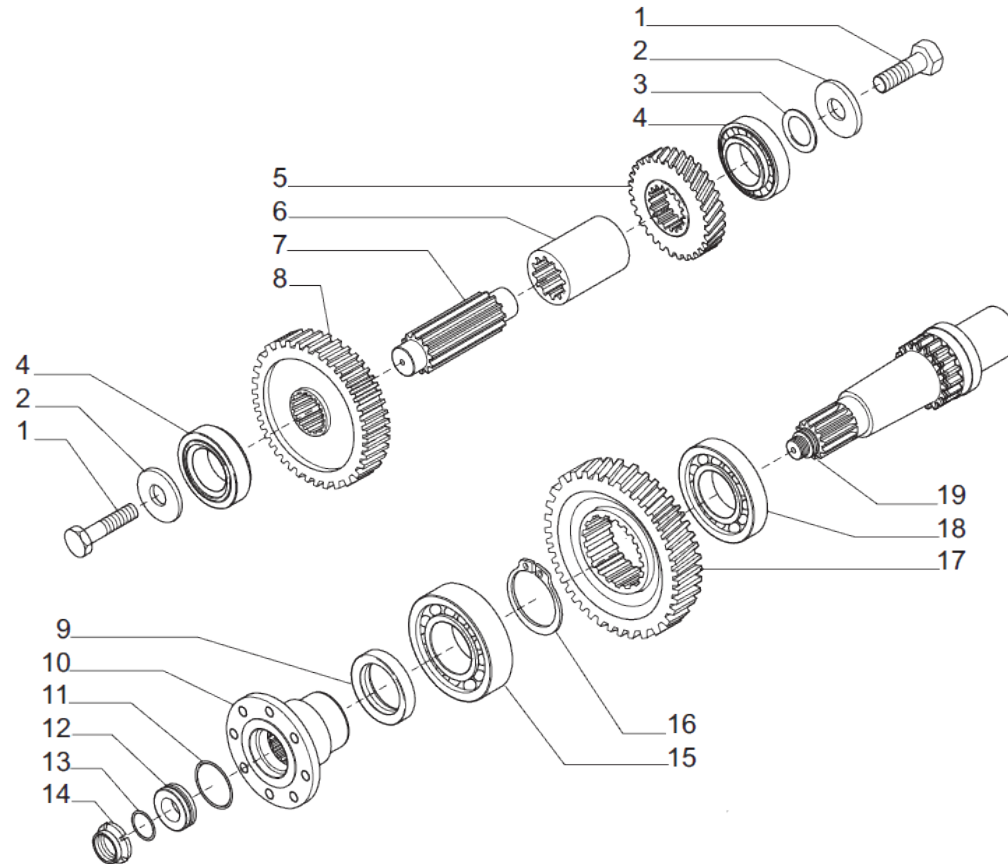

SYMKO

POWER TRANSMISSION SYSTEMS

VUES PONT CARRARO N° 644224

Vue N°13

SYMKO – Parc d'activité de Tournebride – 23 Rue de la Guillauderie 44118
LA CHEVROLIERE

Tél: 02 51 70 13 13 - fax: 02 51 70 04 04

contact@symko.fr

www.symko.fr