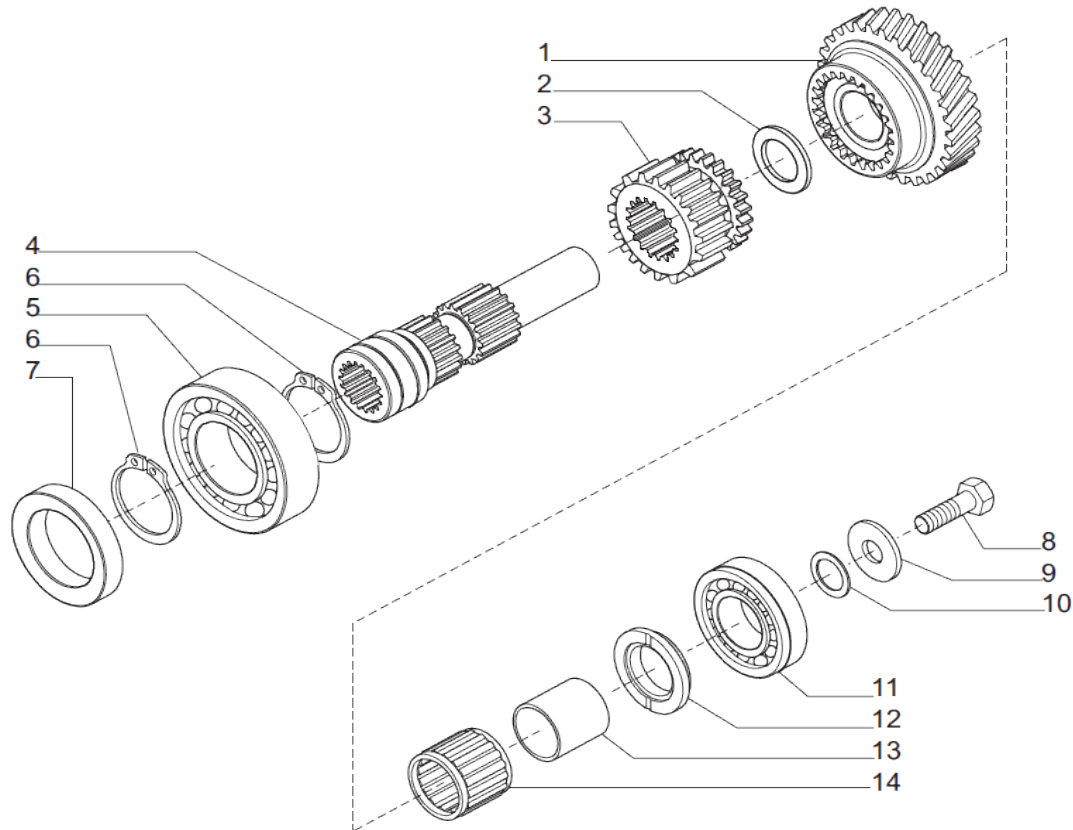

SYMKO

POWER TRANSMISSION SYSTEMS

VUES PONT CARRARO N° 644224

Vue N°12

SYMKO – Parc d'activité de Tournebride – 23 Rue de la Guillauderie 44118
LA CHEVROLIERE

Tél: 02 51 70 13 13 - fax: 02 51 70 04 04

contact@symko.fr

www.symko.fr