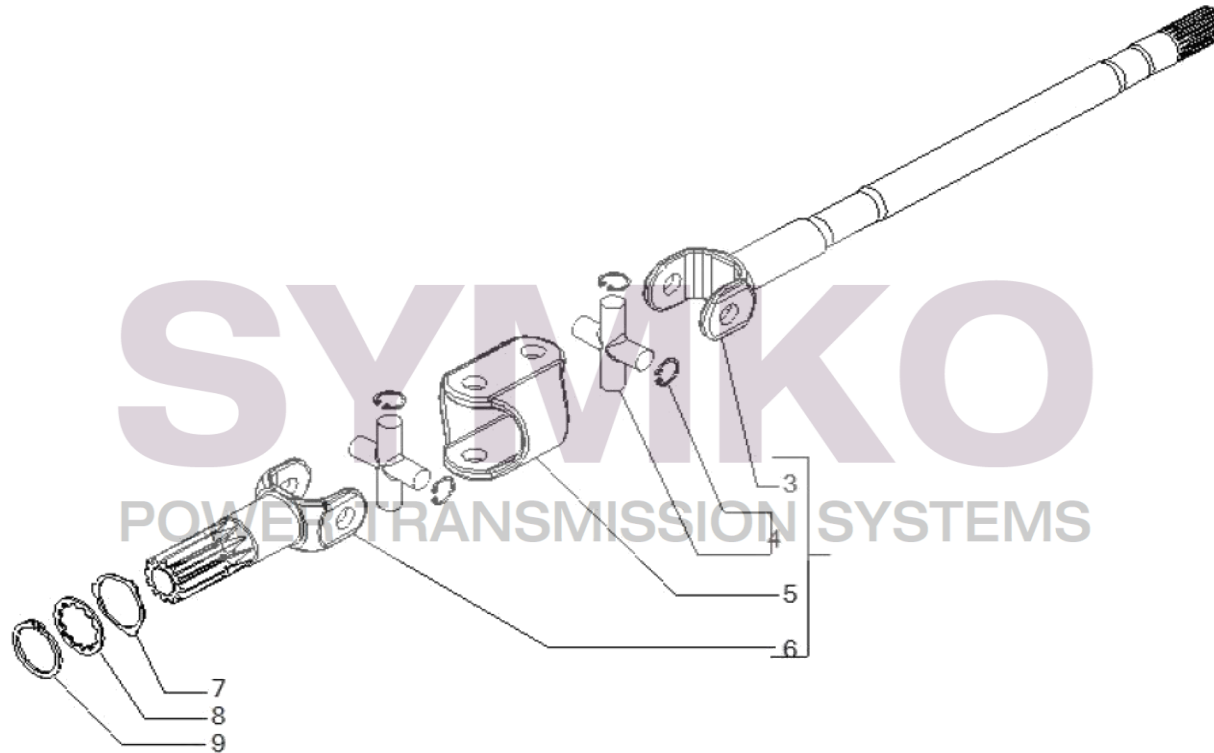

VUES PONT CARRARO N° 644403

Vue N°5

SYMKO – Parc d'activité de Tournebride – 23 Rue de la Guillauderie 44118
LA CHEVROLIERE

Tél : 02 51 70 13 13

contact@symko.fr

www.symko.fr