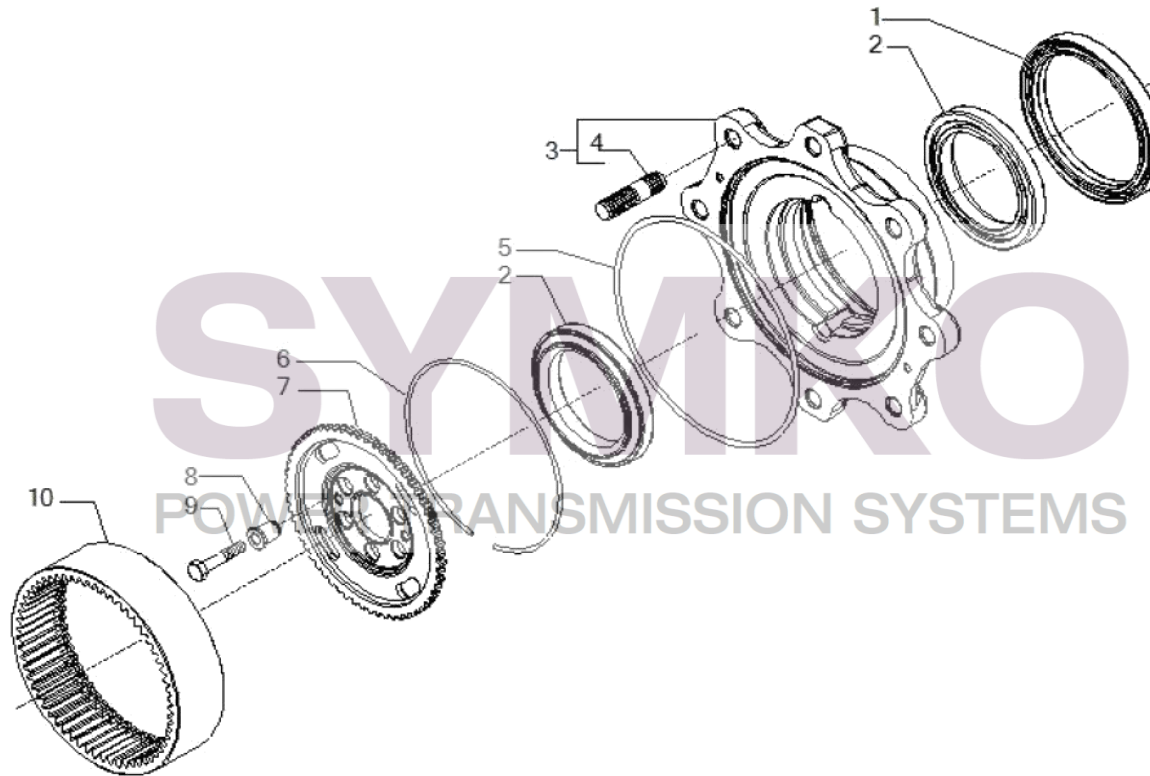

SYMKO

POWER TRANSMISSION SYSTEMS

VUES PONT CARRARO N° 644403

Vue N°6

SYMKO – Parc d’activité de Tournebride – 23 Rue de la Guillauderie 44118
LA CHEVROLIERE

Tél : 02 51 70 13 13

contact@symko.fr

www.symko.fr