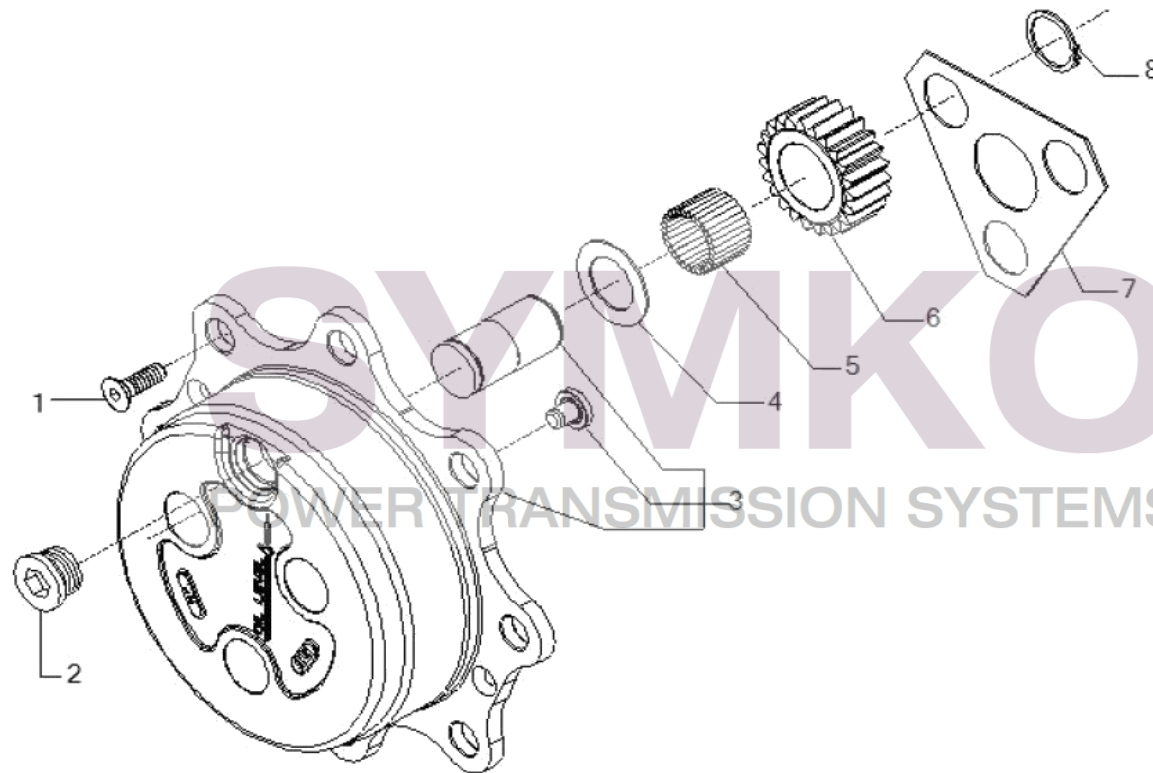

VUES PONT CARRARO N° 644403

Vue N°6

SYMKO – Parc d’activité de Tournebride – 23 Rue de la Guillauderie 44118
LA CHEVROLIERE

Tél : 02 51 70 13 13

contact@symko.fr

www.symko.fr

VUES PONT CARRARO N° 644403

Vue N°7