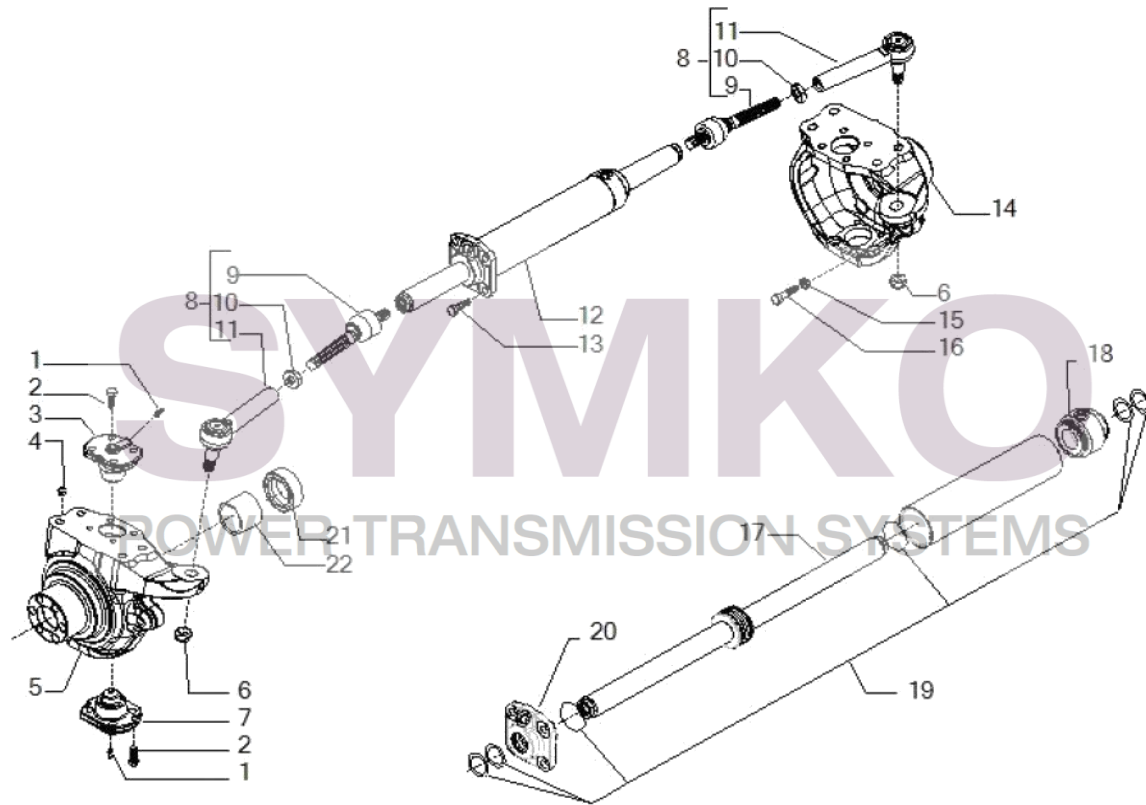

SYMKO

POWER TRANSMISSION SYSTEMS

VUES PONT CARRARO N° 644403

Vue N°2

SYMKO – Parc d’activité de Tournebride – 23 Rue de la Guillauderie 44118
LA CHEVROLIERE

Tél : 02 51 70 13 13

contact@symko.fr

www.symko.fr