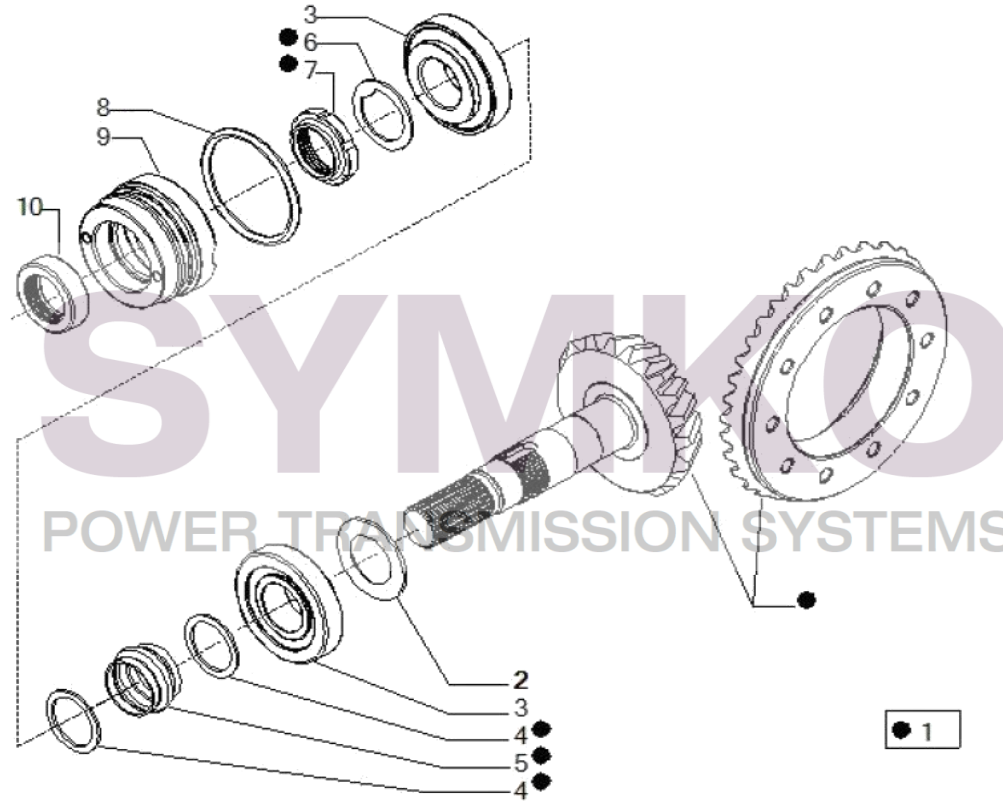

SYMKO

POWER TRANSMISSION SYSTEMS

VUES PONT CARRARO N° 644403

Vue N°2

SYMKO – Parc d’activité de Tournebride – 23 Rue de la Guillauderie 44118
LA CHEVROLIERE

Tél : 02 51 70 13 13

contact@symko.fr

www.symko.fr

SYMKO

POWER TRANSMISSION SYSTEMS

VUES PONT CARRARO N° 644403

Vue N°3

SYMKO – Parc d'activité de Tournebride – 23 Rue de la Guillauderie 44118
LA CHEVROLIERE

Tél : 02 51 70 13 13

contact@symko.fr

www.symko.fr