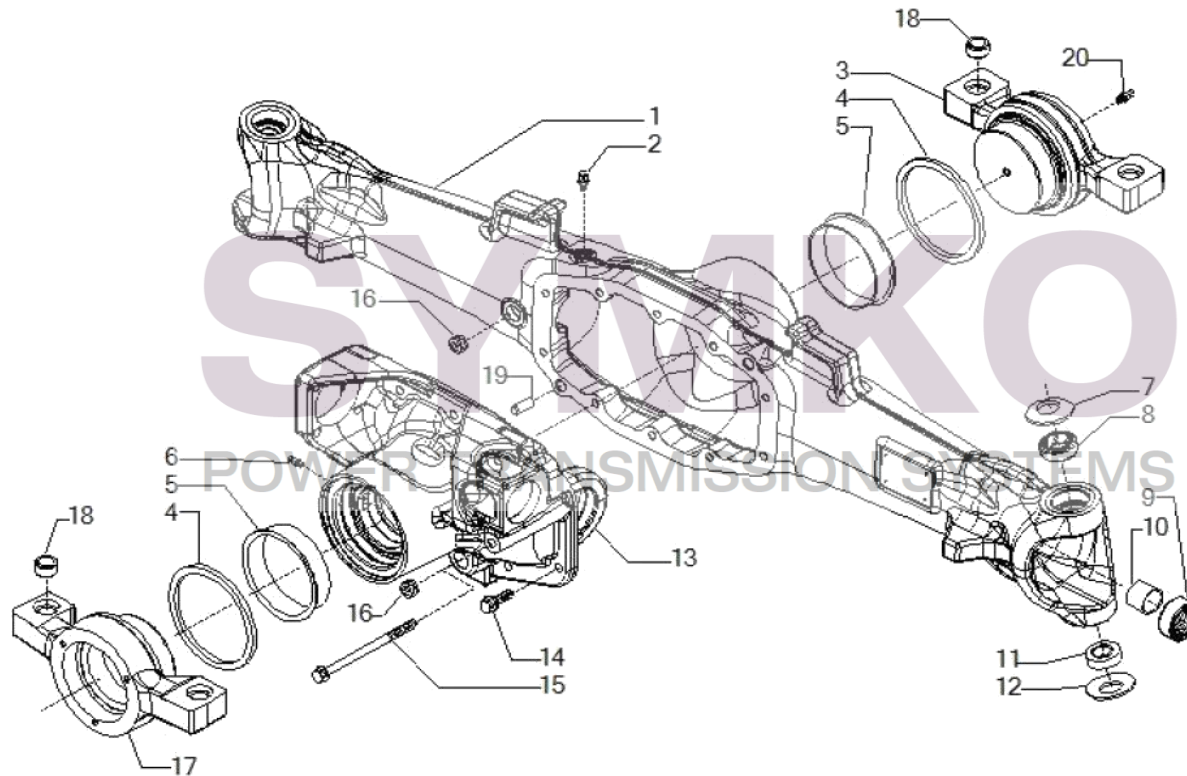

SYMKO

POWER TRANSMISSION SYSTEMS

VUES PONT CARRARO N° 644403

Vue N°1

SYMKO – Parc d’activité de Tournebride – 23 Rue de la Guillauderie 44118
LA CHEVROLIERE

Tél : 02 51 70 13 13

contact@symko.fr

www.symko.fr