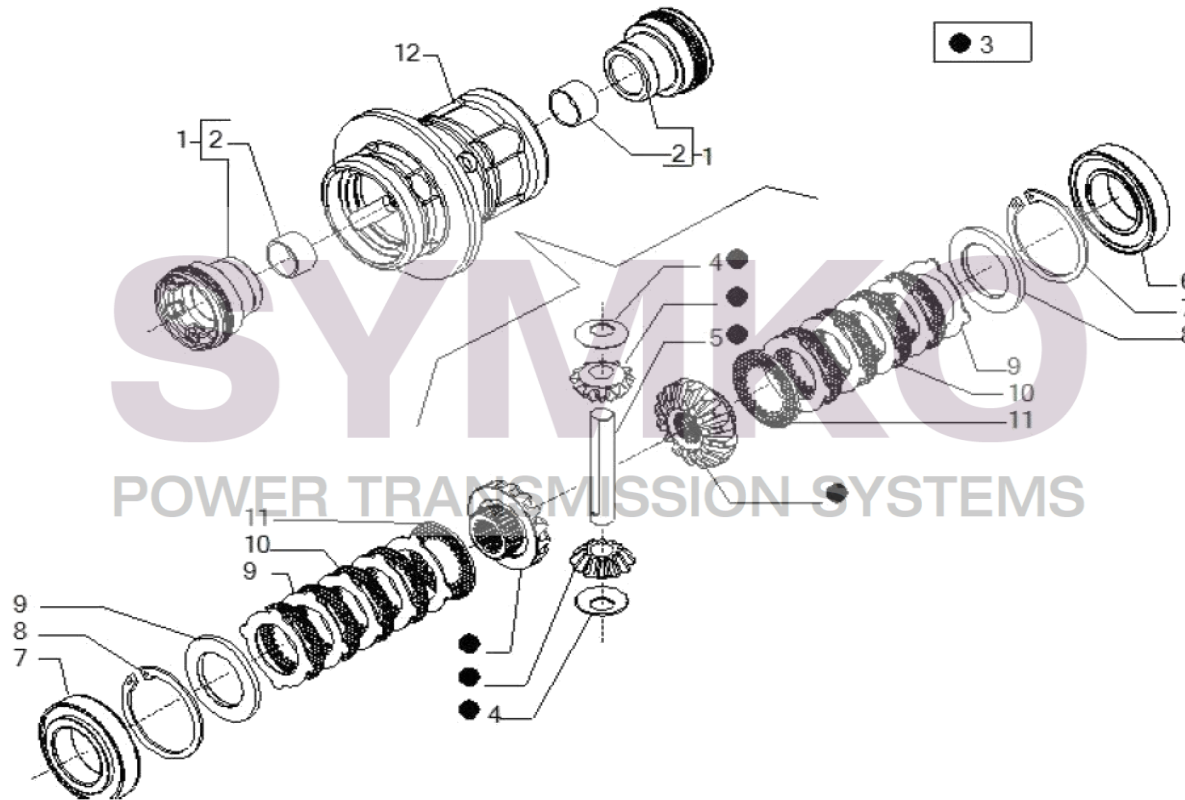

SYMKO

POWER TRANSMISSION SYSTEMS

VUES PONT CARRARO N° 644403

Vue N°4

SYMKO – Parc d'activité de Tournebride – 23 Rue de la Guillauderie 44118
LA CHEVROLIERE

Tél : 02 51 70 13 13

contact@symko.fr

www.symko.fr