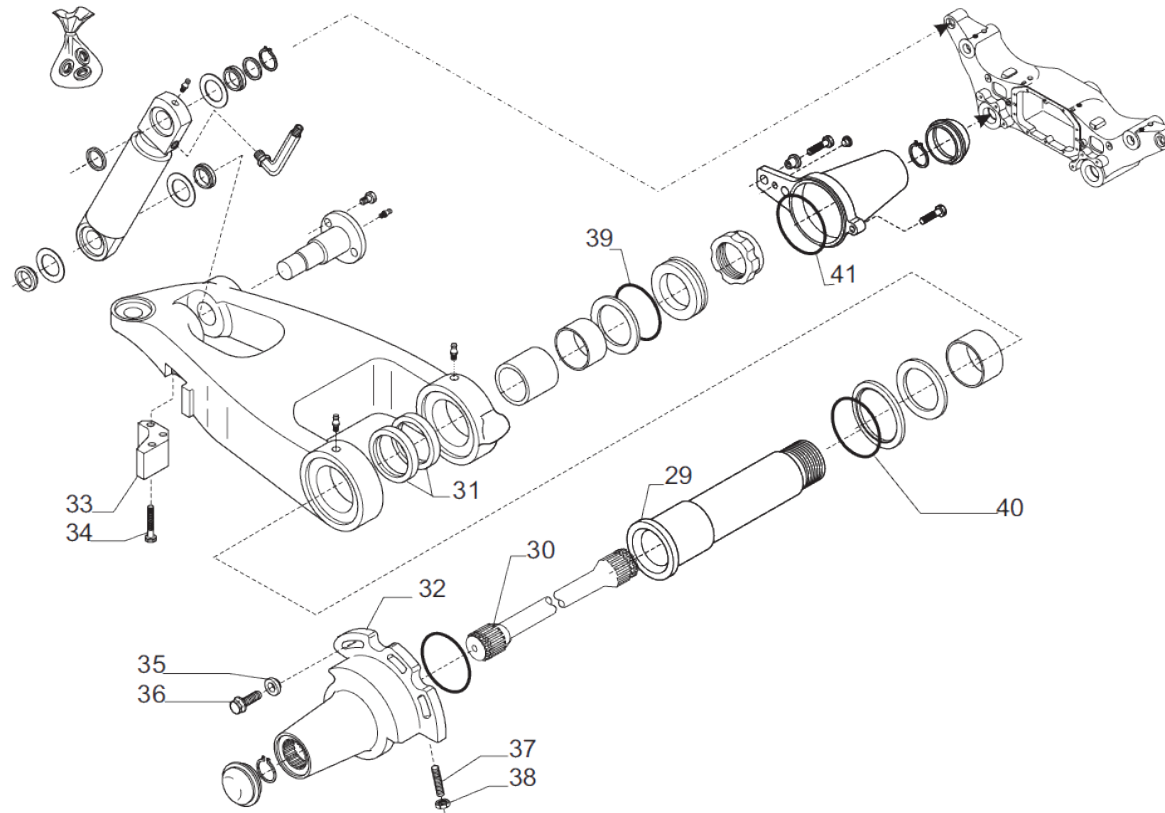

contact@symko.fr

www.symko.fr

SYMKO

POWER TRANSMISSION SYSTEMS

VUES PONT CARRARO N° 644409

Vue N°4

SYMKO – Parc d'activité de Tournebride – 23 Rue de la Guillauderie 44118
LA CHEVROLIERE

Tél: 02 51 70 13 13 - fax: 02 51 70 04 04