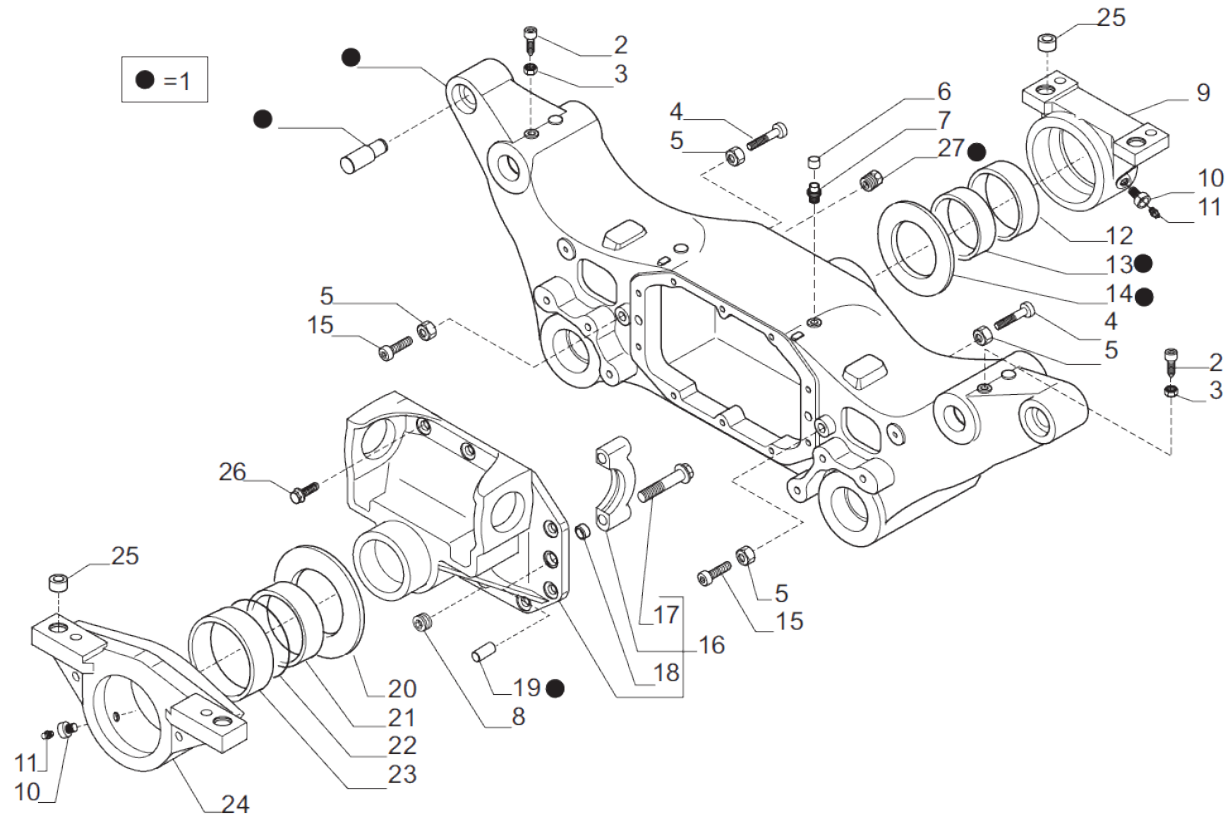

SYMKO

POWER TRANSMISSION SYSTEMS

VUES PONT CARRARO N° 644409

Vue N°1

SYMKO – Parc d'activité de Tournebride – 23 Rue de la Guillauderie 44118
LA CHEVROLIERE

Tél: 02 51 70 13 13 - fax: 02 51 70 04 04

contact@symko.fr

www.symko.fr