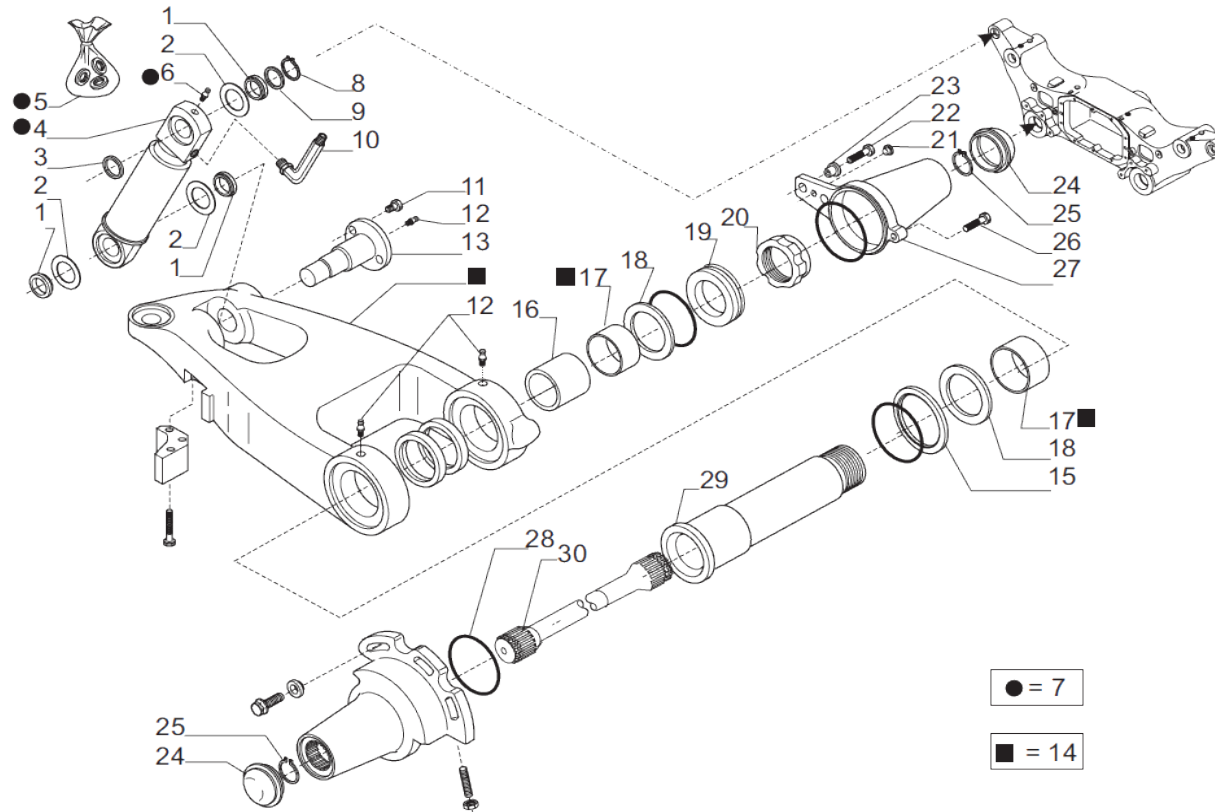

contact@symko.fr

www.symko.fr

SYMKO

POWER TRANSMISSION SYSTEMS

VUES PONT CARRARO N° 644409

Vue N°3

SYMKO – Parc d'activité de Tournebride – 23 Rue de la Guillauderie 44118
LA CHEVROLIERE

Tél: 02 51 70 13 13 - fax: 02 51 70 04 04