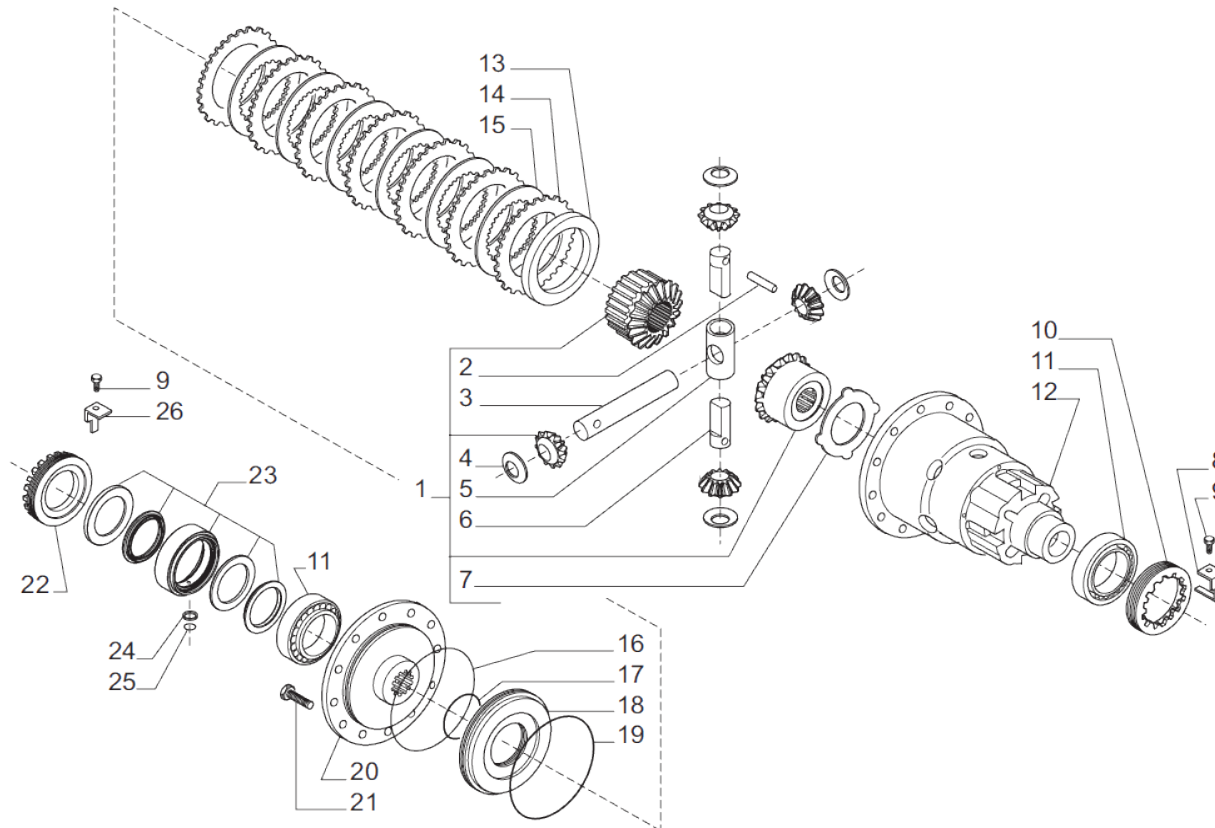

VUES PONT CARRARO N° 644409

Vue N°8

SYMKO – Parc d'activité de Tournebride – 23 Rue de la Guillauderie 44118
LA CHEVROLIERE

Tél: 02 51 70 13 13 - fax: 02 51 70 04 04

contact@symko.fr

www.symko.fr