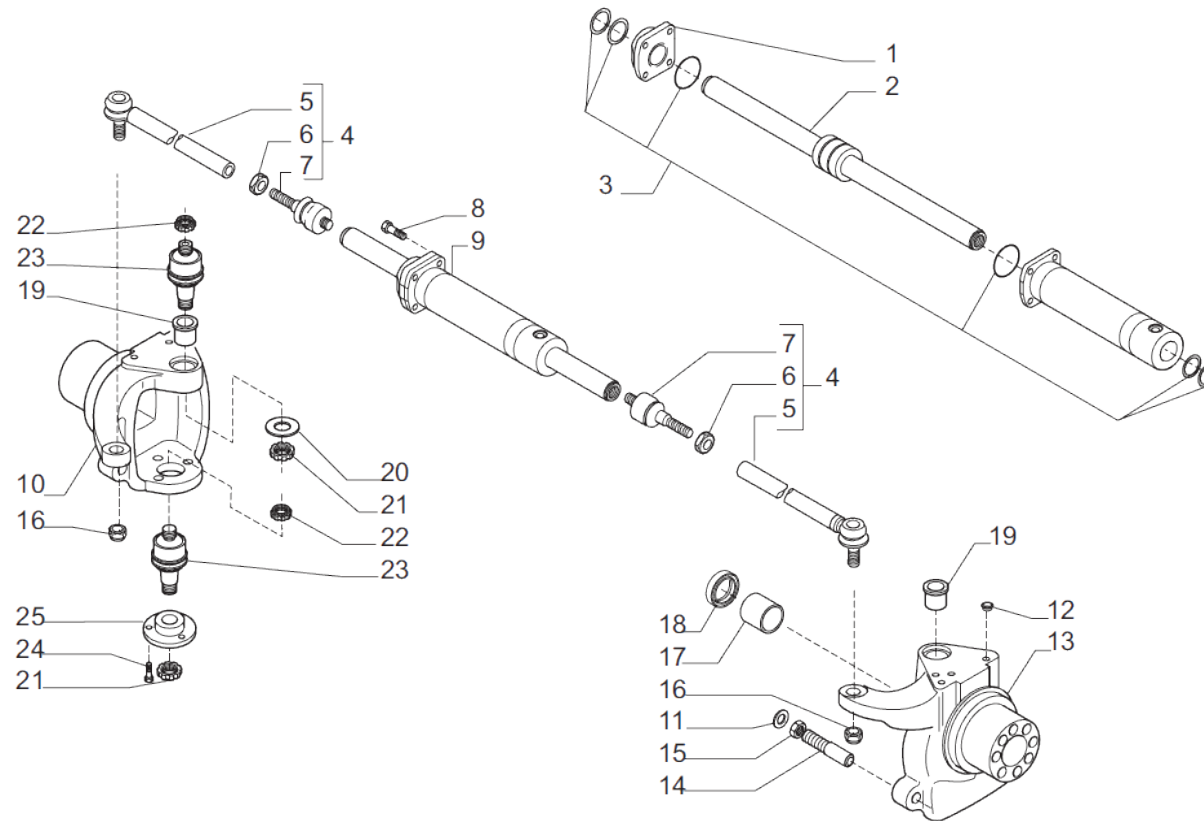

www.symko.fr

SYMKO

POWER TRANSMISSION SYSTEMS

VUES PONT CARRARO N° 644409

Vue N°2

SYMKO – Parc d'activité de Tournebride – 23 Rue de la Guillauderie 44118
LA CHEVROLIERE

Tél: 02 51 70 13 13 - fax: 02 51 70 04 04