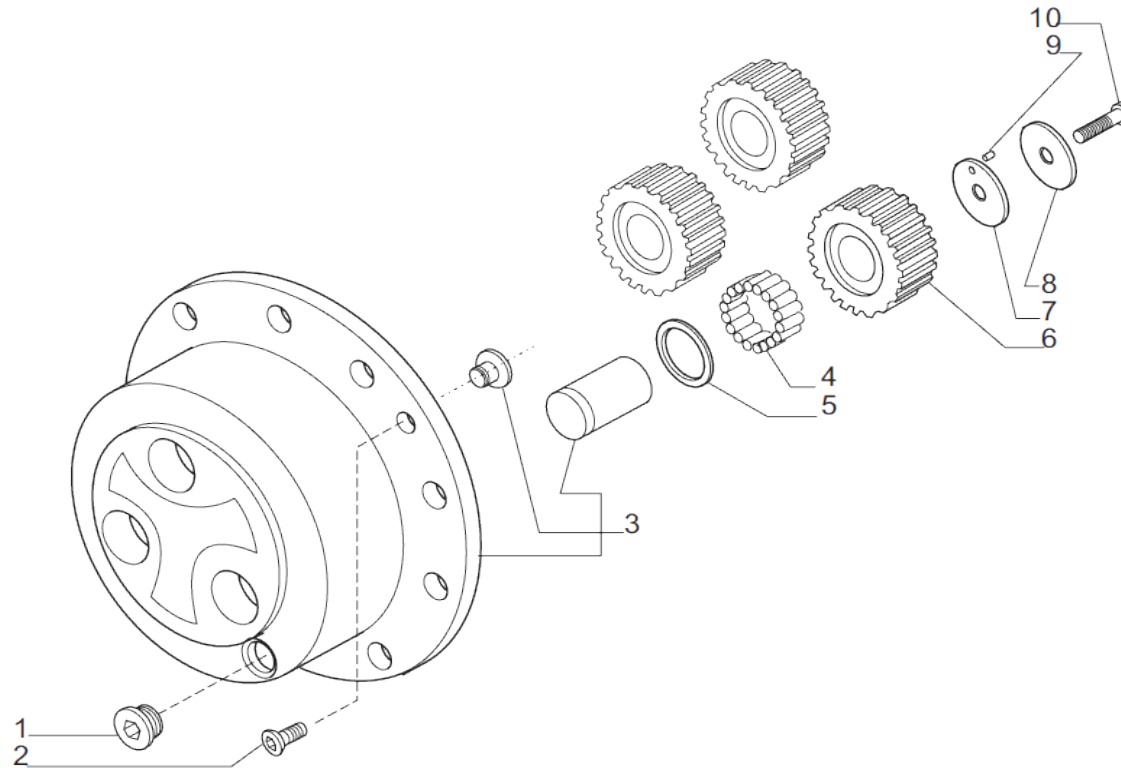

VUES PONT CARRARO N° 644409

Vue N°11

SYMKO – Parc d’activité de Tournebride – 23 Rue de la Guillauderie 44118
LA CHEVROLIERE

Tél: 02 51 70 13 13 - fax: 02 51 70 04 04

contact@symko.fr

www.symko.fr