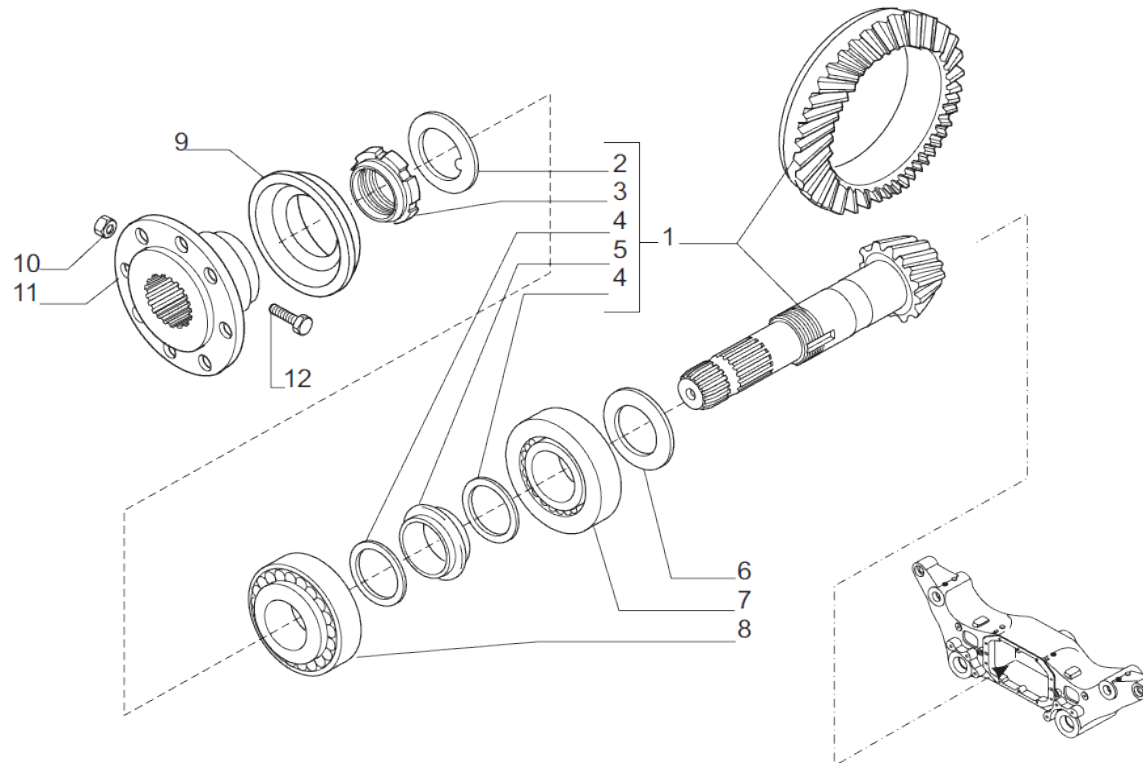

contact@symko.fr

www.symko.fr

SYMKO

POWER TRANSMISSION SYSTEMS

VUES PONT CARRARO N° 644409

Vue N°7

SYMKO – Parc d’activité de Tournebride – 23 Rue de la Guillauderie 44118
LA CHEVROLIERE

Tél: 02 51 70 13 13 - fax: 02 51 70 04 04