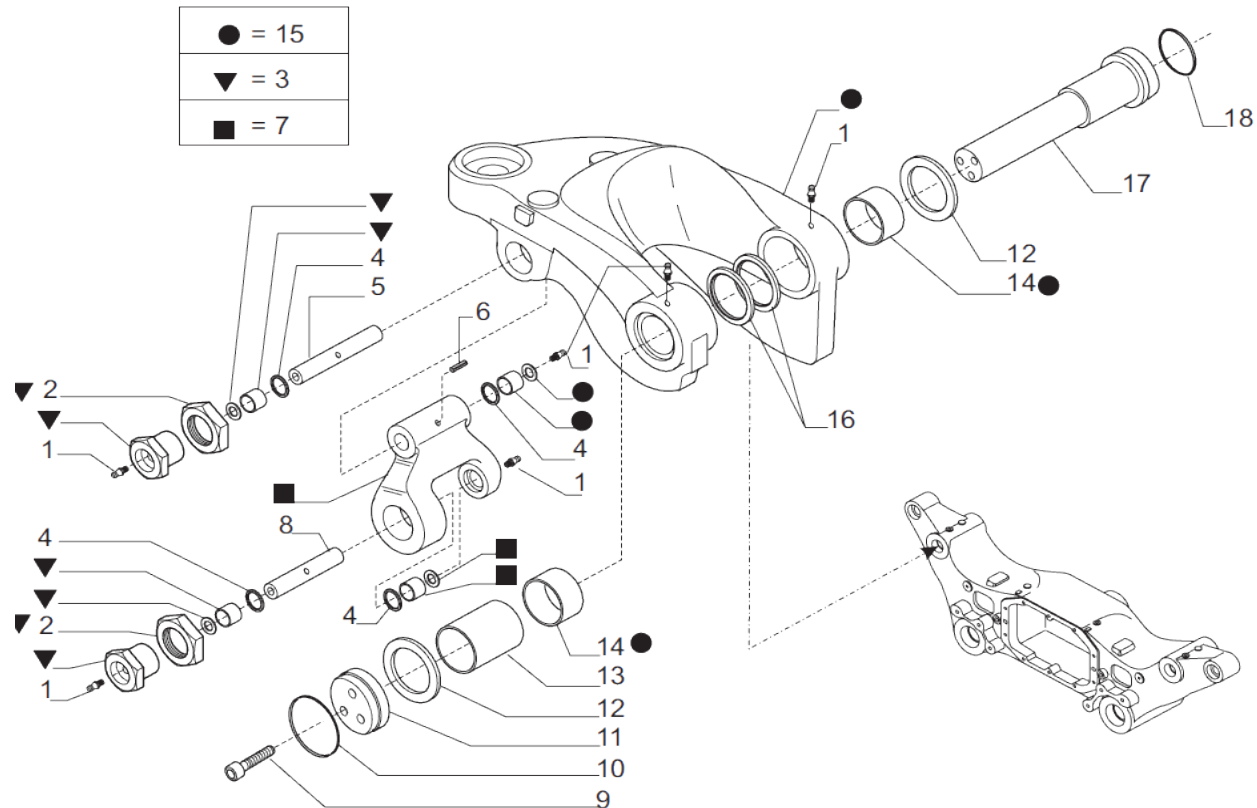

contact@symko.fr

www.symko.fr

SYMKO

POWER TRANSMISSION SYSTEMS

VUES PONT CARRARO N° 644409

Vue N°5

SYMKO – Parc d’activité de Tournebride – 23 Rue de la Guillauderie 44118
LA CHEVROLIERE

Tél: 02 51 70 13 13 - fax: 02 51 70 04 04