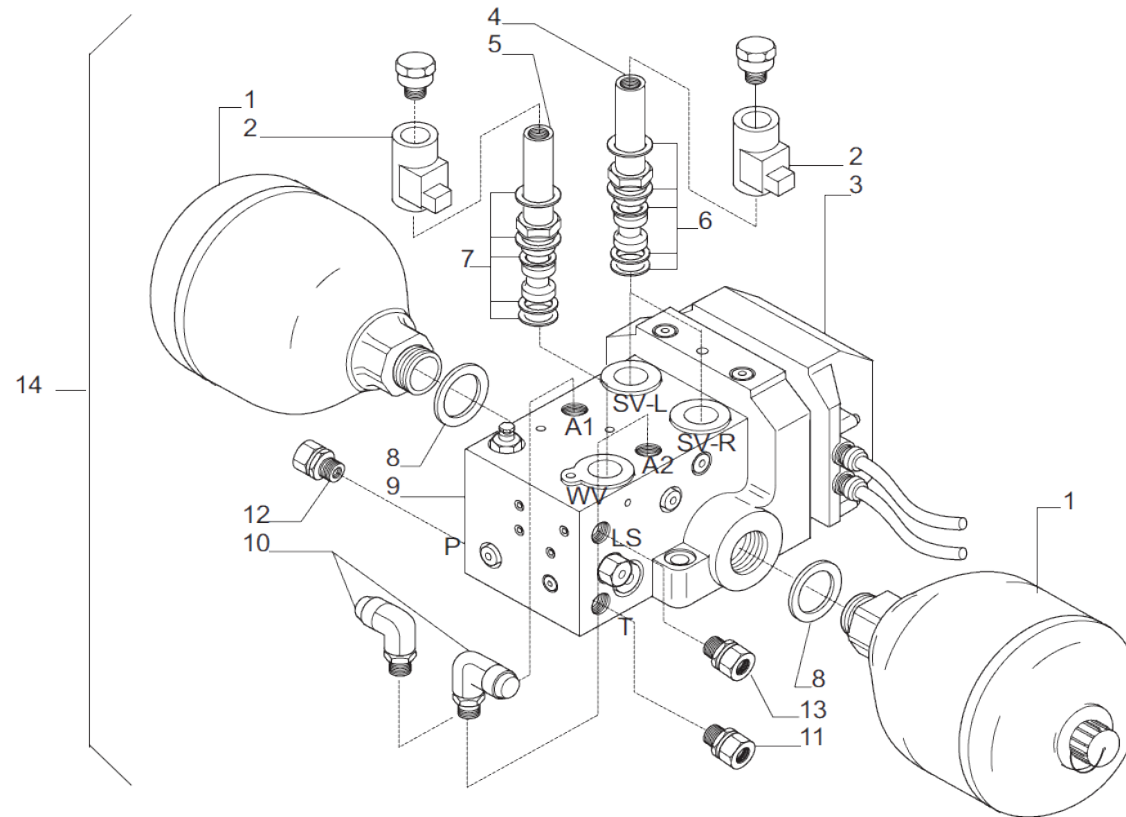

SYMKO

POWER TRANSMISSION SYSTEMS

VUES PONT CARRARO N° 644409

Vue N°12

SYMKO – Parc d'activité de Tournebride – 23 Rue de la Guillauderie 44118
LA CHEVROLIERE

Tél: 02 51 70 13 13 - fax: 02 51 70 04 04

contact@symko.fr

www.symko.fr