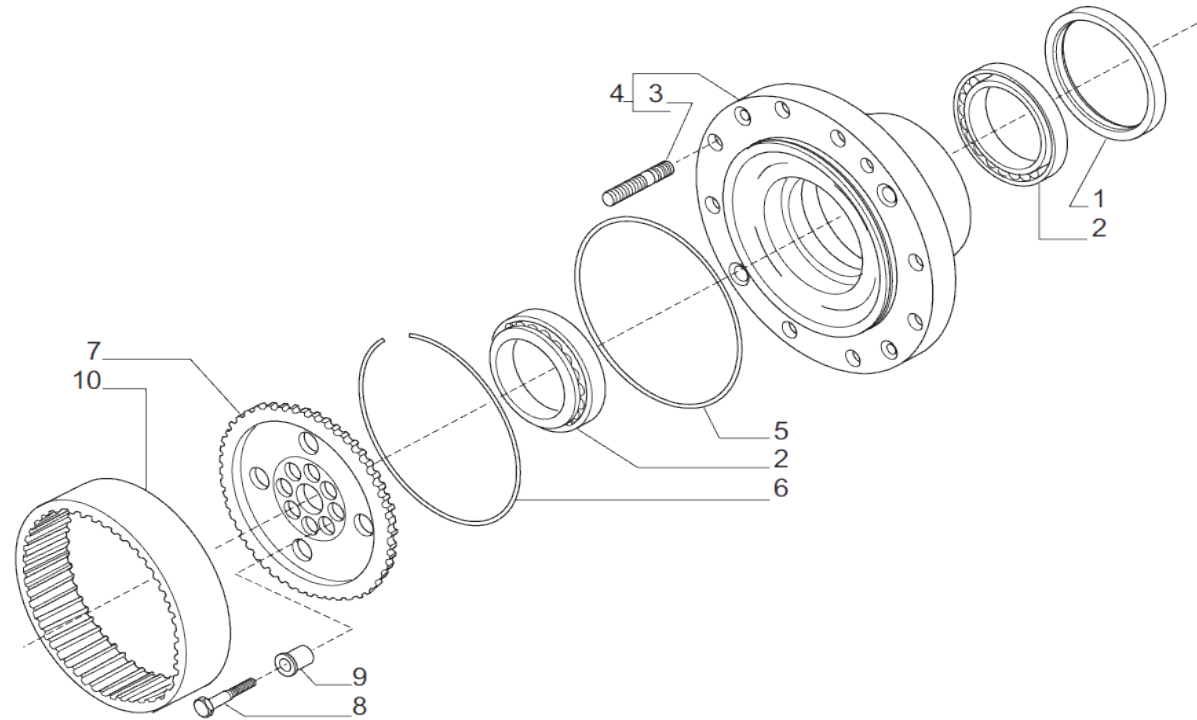

VUES PONT CARRARO N° 644409

Vue N°10

SYMKO – Parc d'activité de Tournebride – 23 Rue de la Guillauderie 44118
LA CHEVROLIERE

Tél: 02 51 70 13 13 - fax: 02 51 70 04 04

contact@symko.fr

www.symko.fr