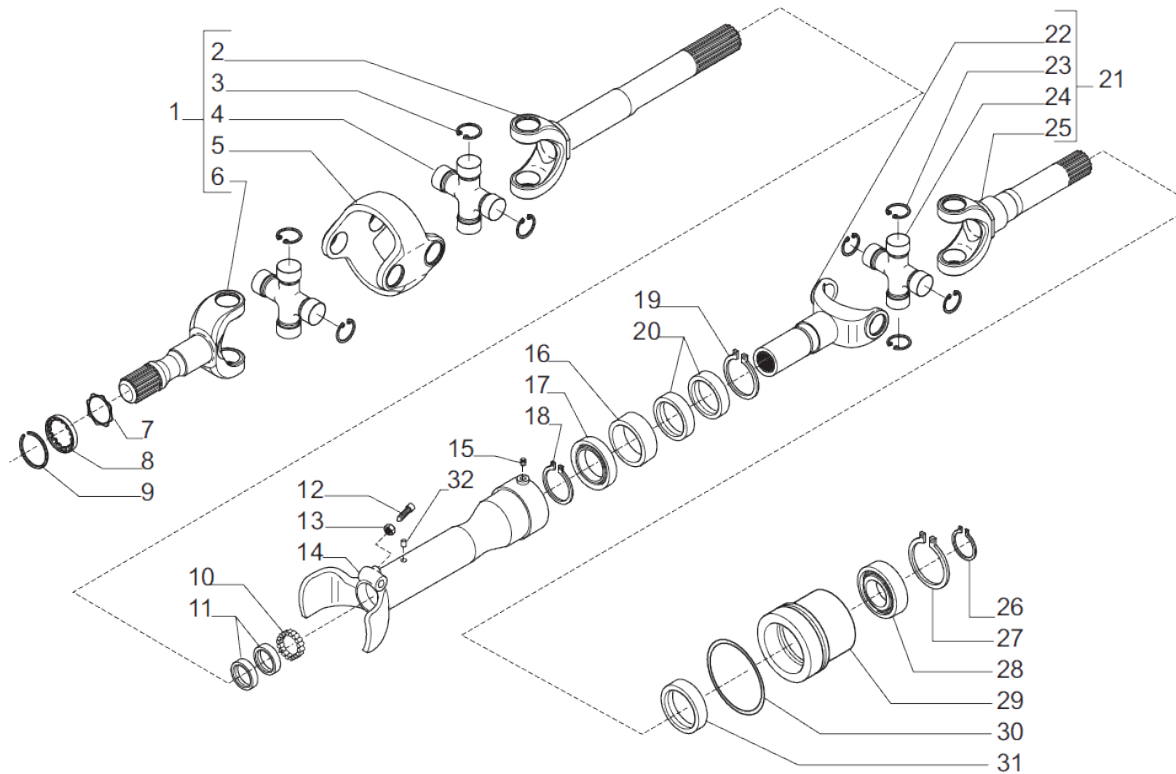

SYMKO

POWER TRANSMISSION SYSTEMS

VUES PONT CARRARO N° 644409

Vue N°9

SYMKO – Parc d’activité de Tournebride – 23 Rue de la Guillauderie 44118
LA CHEVROLIERE

Tél: 02 51 70 13 13 - fax: 02 51 70 04 04

contact@symko.fr

www.symko.fr