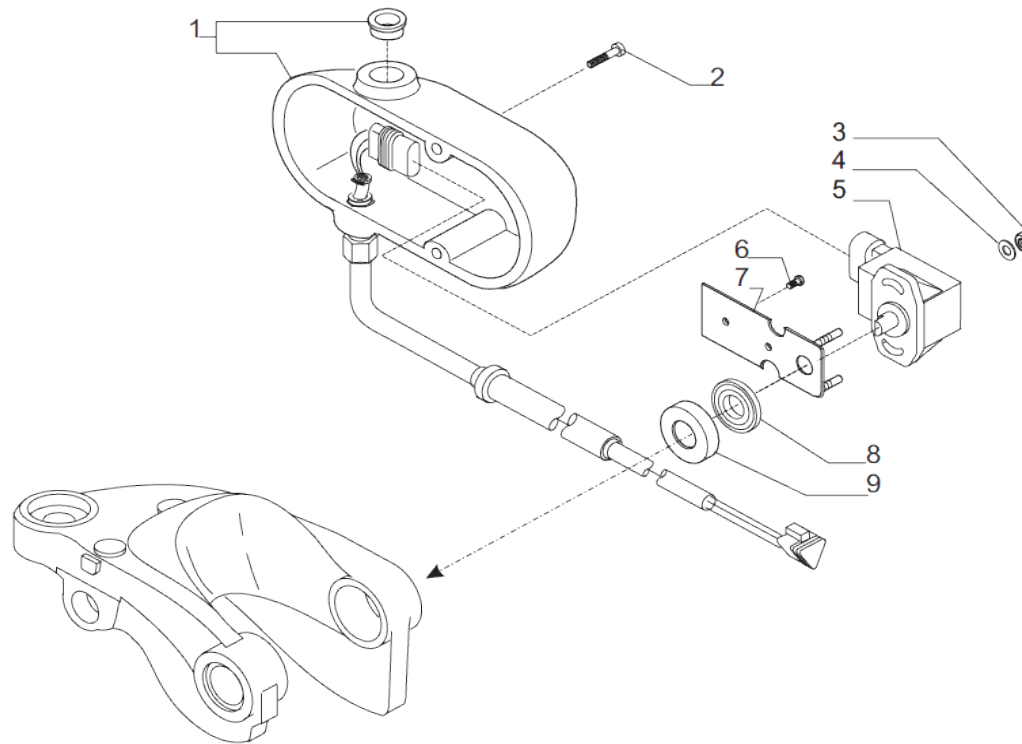

contact@symko.fr

www.symko.fr

SYMKO

POWER TRANSMISSION SYSTEMS

VUES PONT CARRARO N° 644409

Vue N°6

SYMKO – Parc d'activité de Tournebride – 23 Rue de la Guillauderie 44118
LA CHEVROLIERE

Tél: 02 51 70 13 13 - fax: 02 51 70 04 04