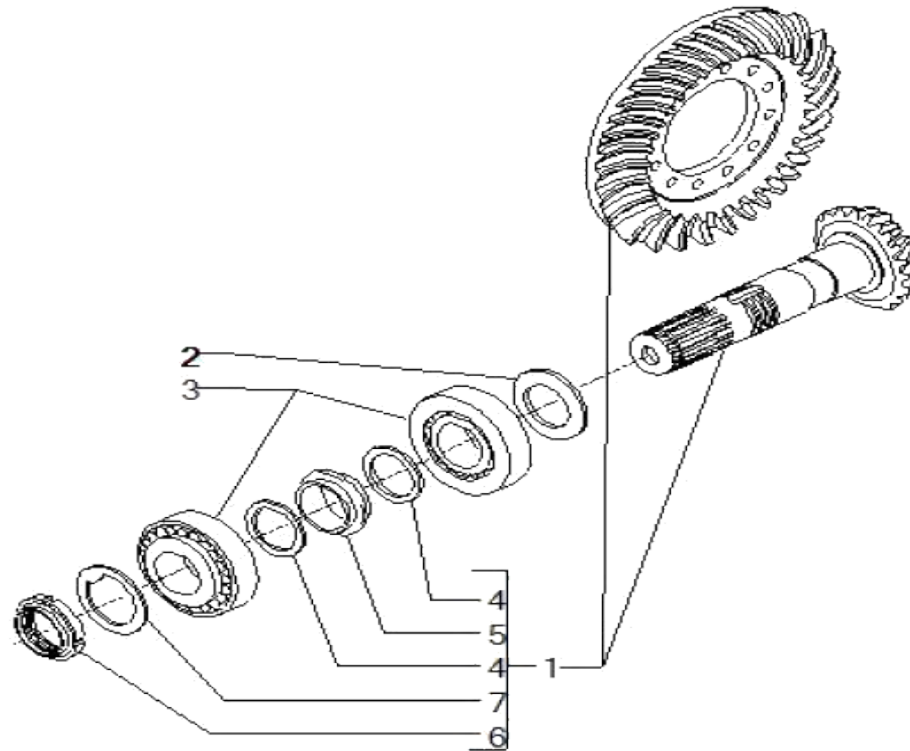

SYMKO

POWER TRANSMISSION SYSTEMS

VUES PONT CARRARO N° 644759

Vue N°1

SYMKO – Parc d’activité de Tournebride – 23 Rue de la Guillauderie 44118
LA CHEVROLIERE

Tél: 02 51 70 13 13 - fax: 02 51 70 04 04

contact@symko.fr

www.symko.fr