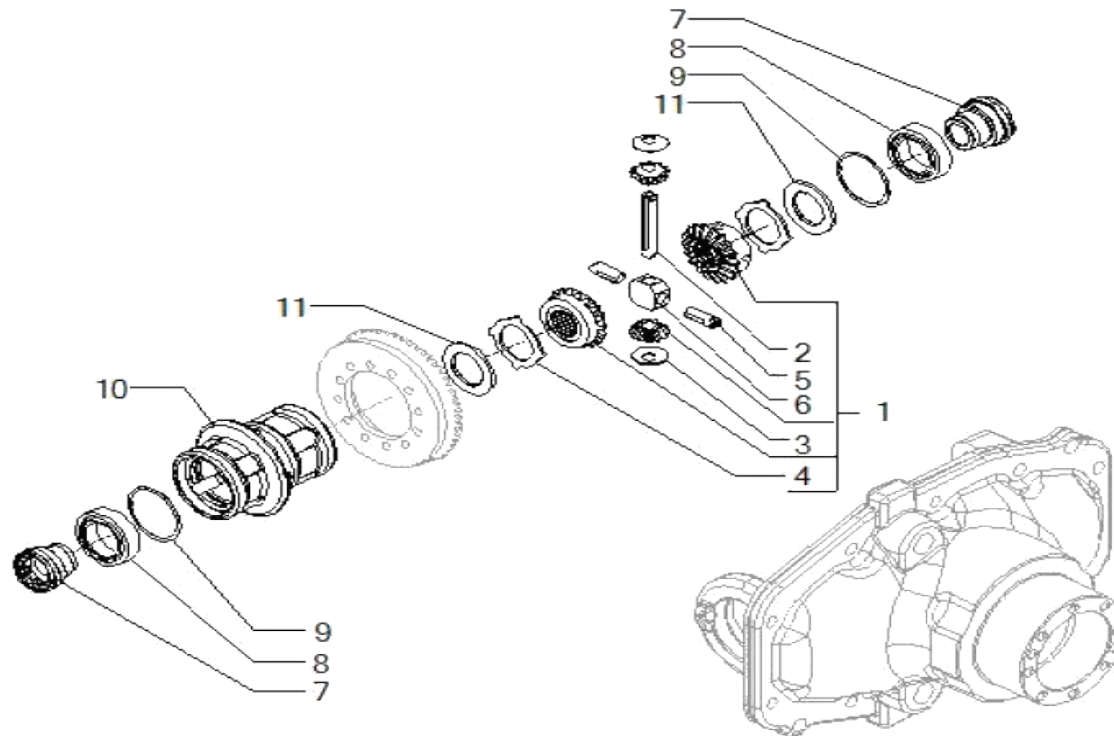

www.symko.fr

SYMKO

POWER TRANSMISSION SYSTEMS

VUES PONT CARRARO N° 644759

Vue N°2

SYMKO – Parc d’activité de Tournebride – 23 Rue de la Guillauderie 44118
LA CHEVROLIERE

Tél: 02 51 70 13 13 - fax: 02 51 70 04 04