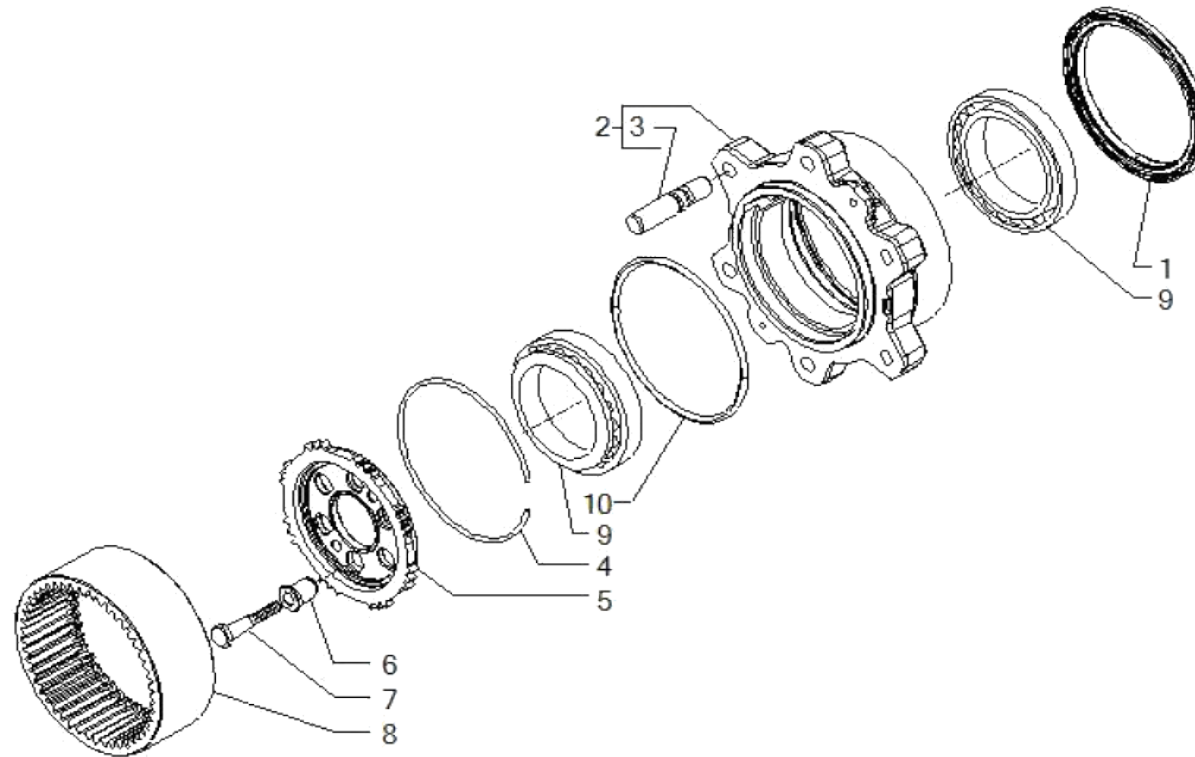

contact@symko.fr

www.symko.fr

SYMKO

POWER TRANSMISSION SYSTEMS

VUES PONT CARRARO N° 644759

Vue N°3

SYMKO – Parc d'activité de Tournebride – 23 Rue de la Guillauderie 44118
LA CHEVROLIERE

Tél: 02 51 70 13 13 - fax: 02 51 70 04 04