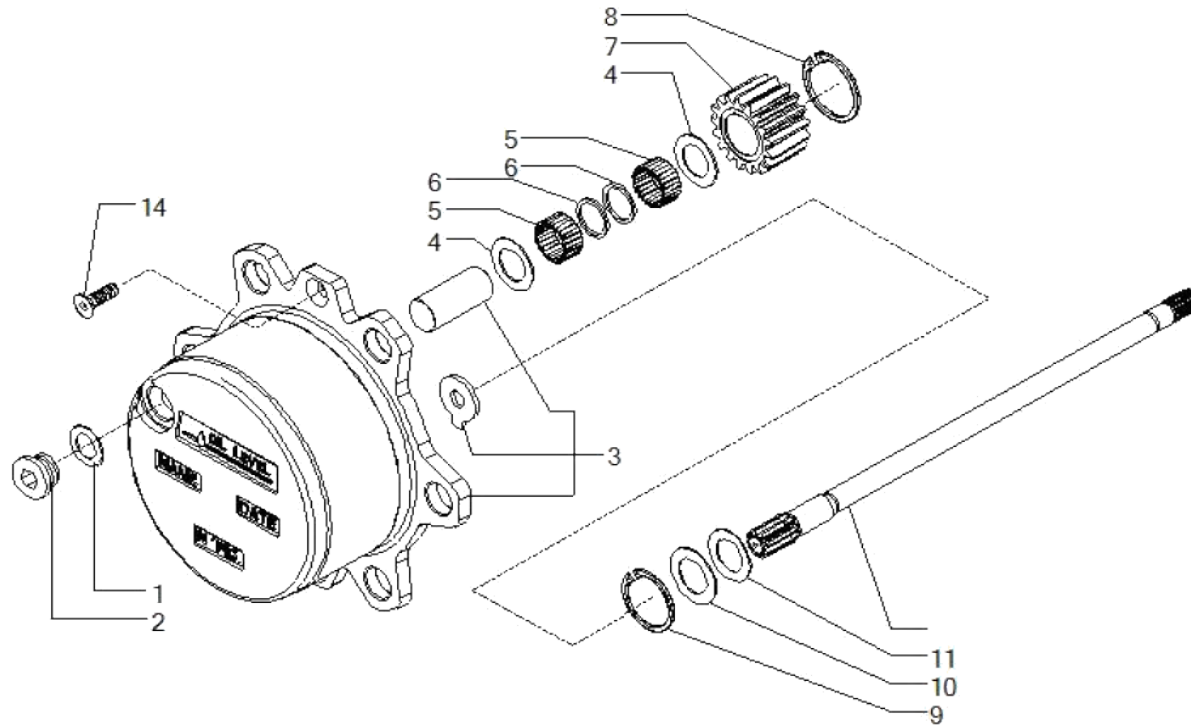

VUES PONT CARRARO N° 644759

Vue N°4

SYMKO – Parc d'activité de Tournebride – 23 Rue de la Guillauderie 44118
LA CHEVROLIERE

Tél: 02 51 70 13 13 - fax: 02 51 70 04 04

contact@symko.fr

www.symko.fr