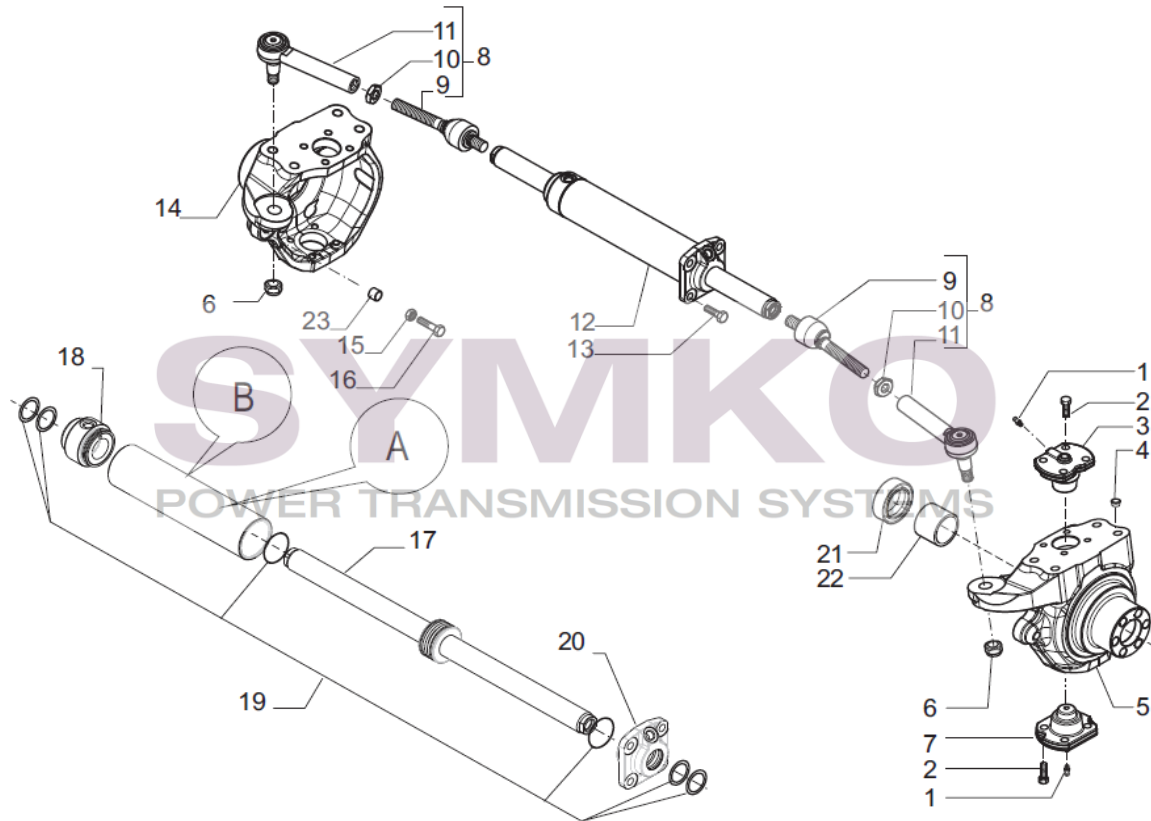

www.symko.fr

SYMKO

POWER TRANSMISSION SYSTEMS

VUES PONT CARRARO N° 644946

Vue N°2

SYMKO – Parc d’activité de Tournebride – 23 Rue de la Guillauderie 44118
LA CHEVROLIERE

Tél : 02 51 70 13 13 - fax : 02 51 70 04 04