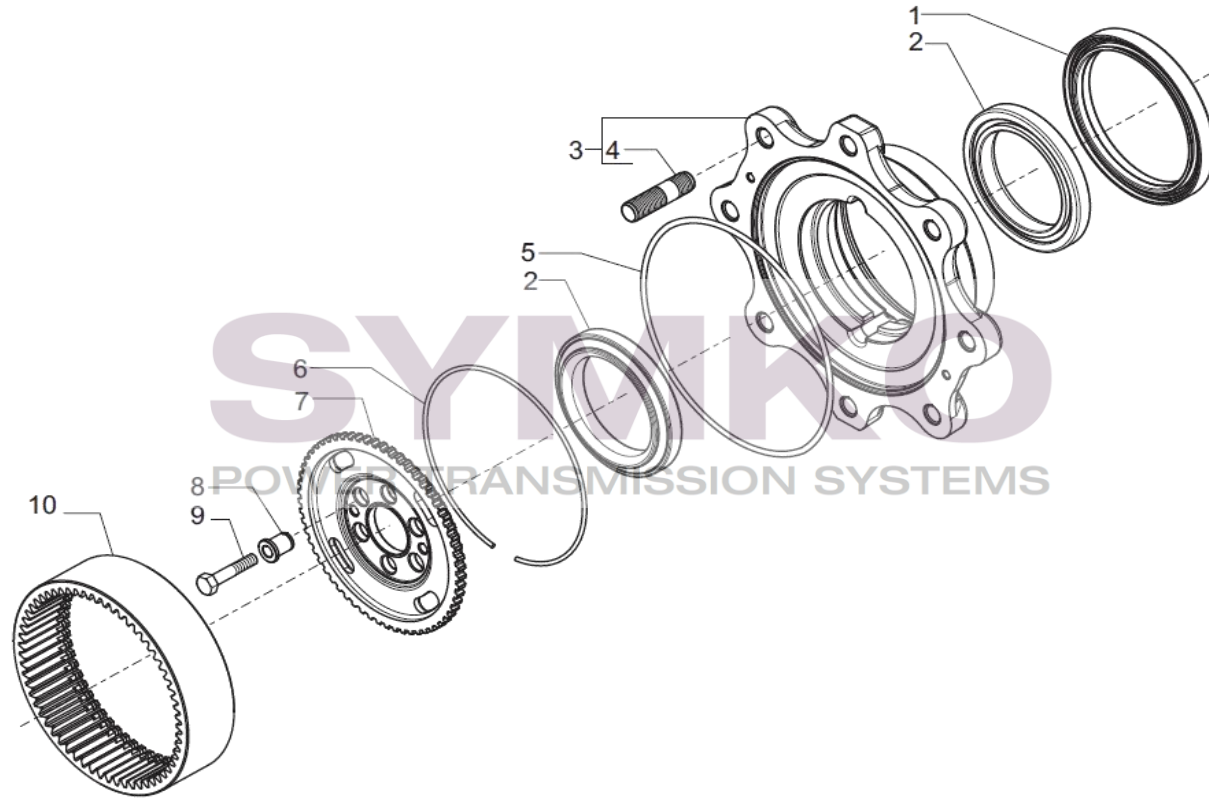

contact@symko.fr

www.symko.fr

SYMKO

POWER TRANSMISSION SYSTEMS

VUES PONT CARRARO N° 644946

Vue N°6

SYMKO – Parc d’activité de Tournebride – 23 Rue de la Guillauderie 44118
LA CHEVROLIERE

Tél : 02 51 70 13 13 - fax : 02 51 70 04 04