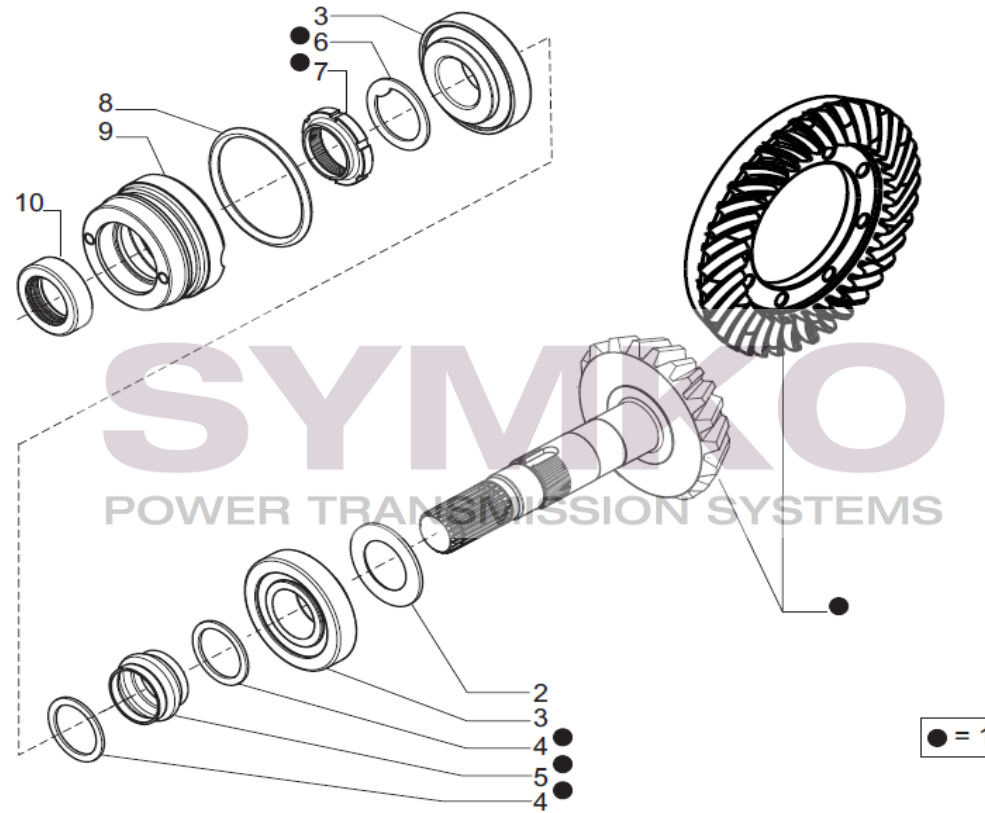

contact@symko.fr

www.symko.fr

SYMKO

POWER TRANSMISSION SYSTEMS

VUES PONT CARRARO N° 644946

Vue N°3

SYMKO – Parc d’activité de Tournebride – 23 Rue de la Guillauderie 44118
LA CHEVROLIERE

Tél : 02 51 70 13 13 - fax : 02 51 70 04 04