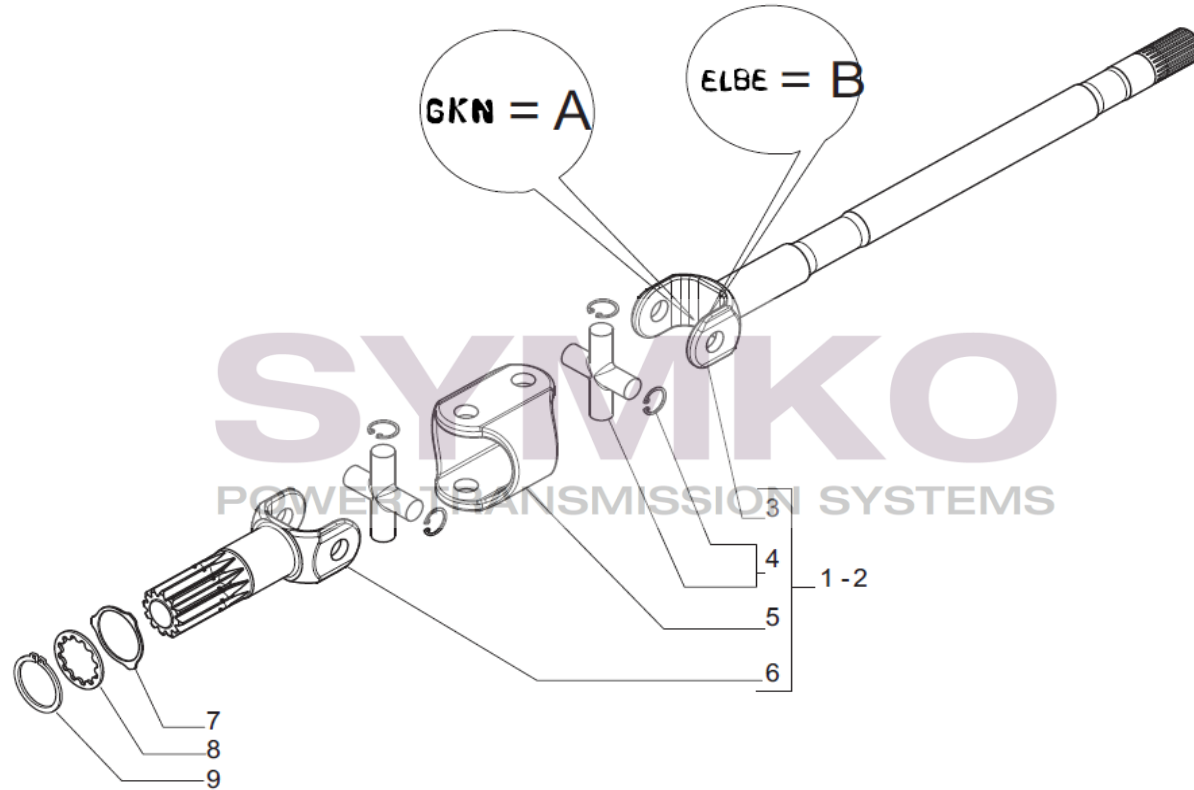

contact@symko.fr

www.symko.fr

SYMKO

POWER TRANSMISSION SYSTEMS

VUES PONT CARRARO N° 644946

Vue N°5

SYMKO – Parc d’activité de Tournebride – 23 Rue de la Guillauderie 44118
LA CHEVROLIERE

Tél : 02 51 70 13 13 - fax : 02 51 70 04 04