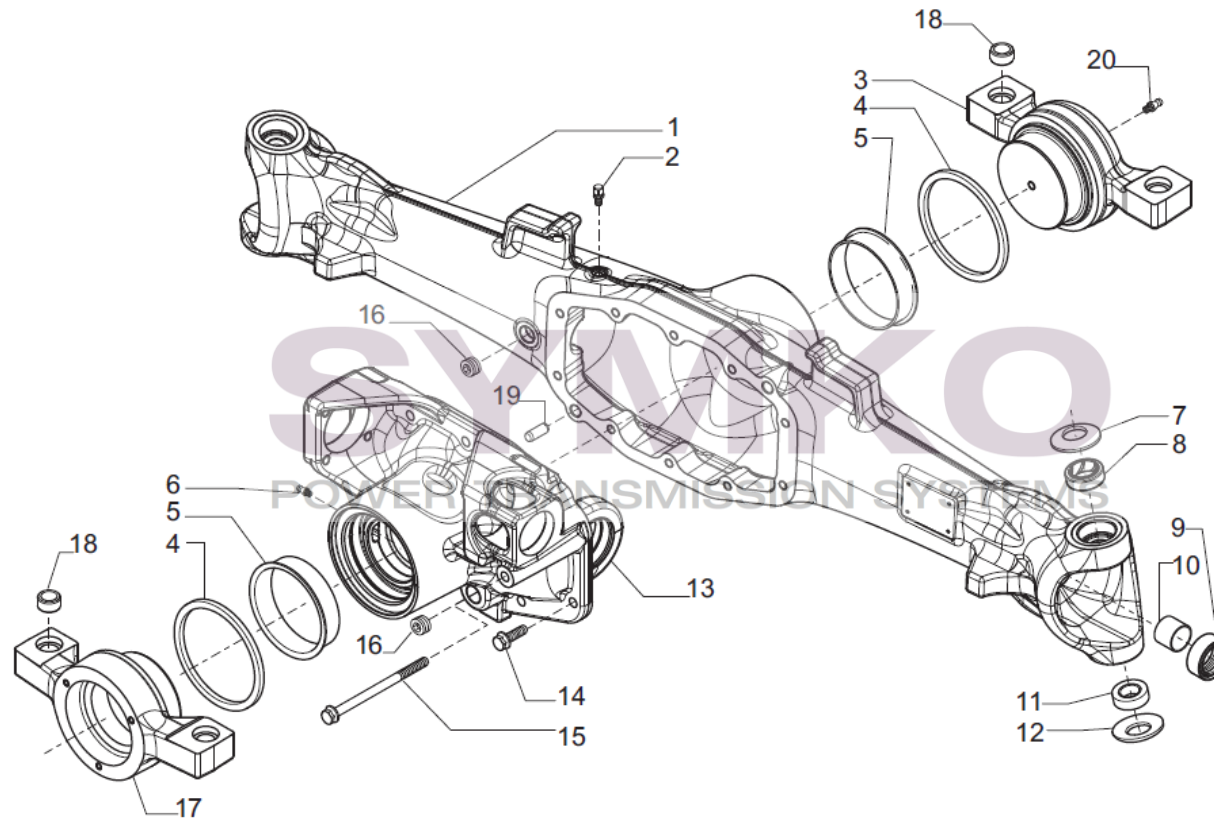

SYMKO

POWER TRANSMISSION SYSTEMS

VUES PONT CARRARO N° 644946

Vue N°1

SYMKO – Parc d’activité de Tournebride – 23 Rue de la Guillauderie 44118
LA CHEVROLIERE

Tél : 02 51 70 13 13 - fax : 02 51 70 04 04

contact@symko.fr

www.symko.fr