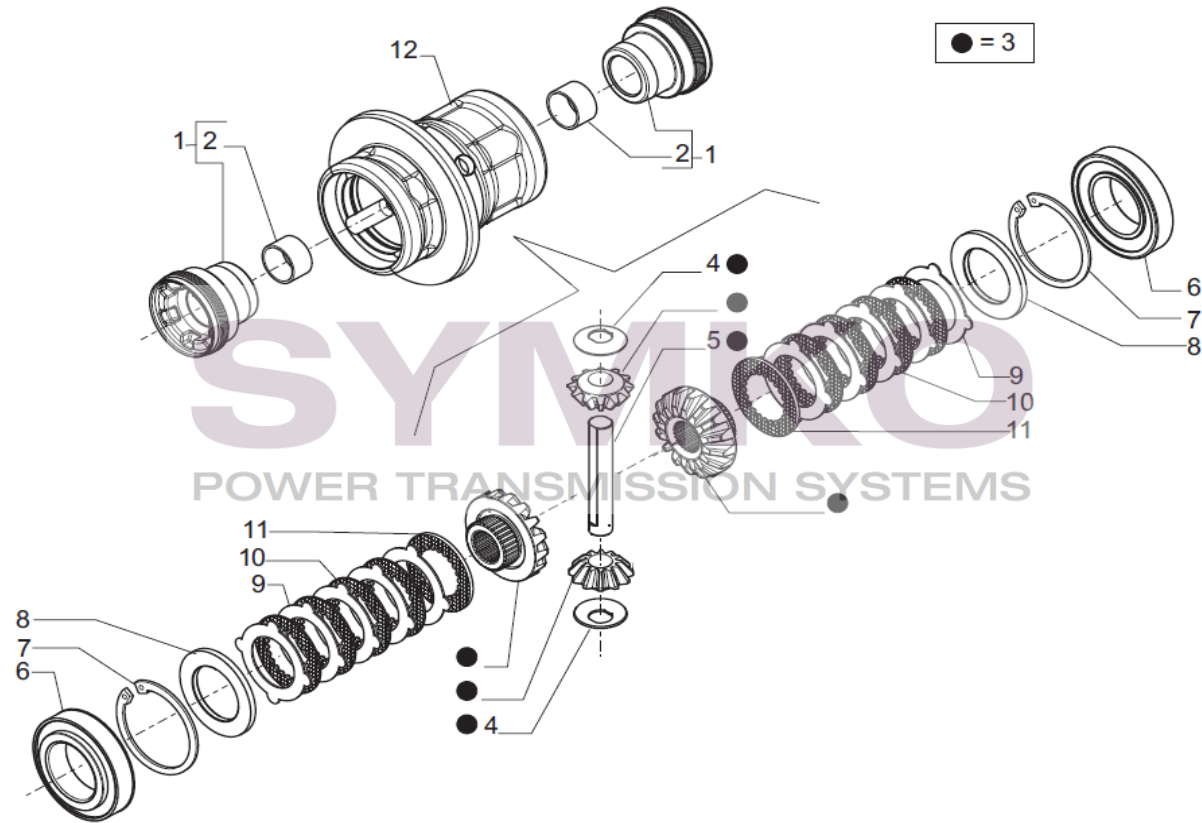

contact@symko.fr

www.symko.fr

SYMKO

POWER TRANSMISSION SYSTEMS

VUES PONT CARRARO N° 644946

Vue N°4

SYMKO – Parc d'activité de Tournebride – 23 Rue de la Guillauderie 44118
LA CHEVROLIERE

Tél : 02 51 70 13 13 - fax : 02 51 70 04 04