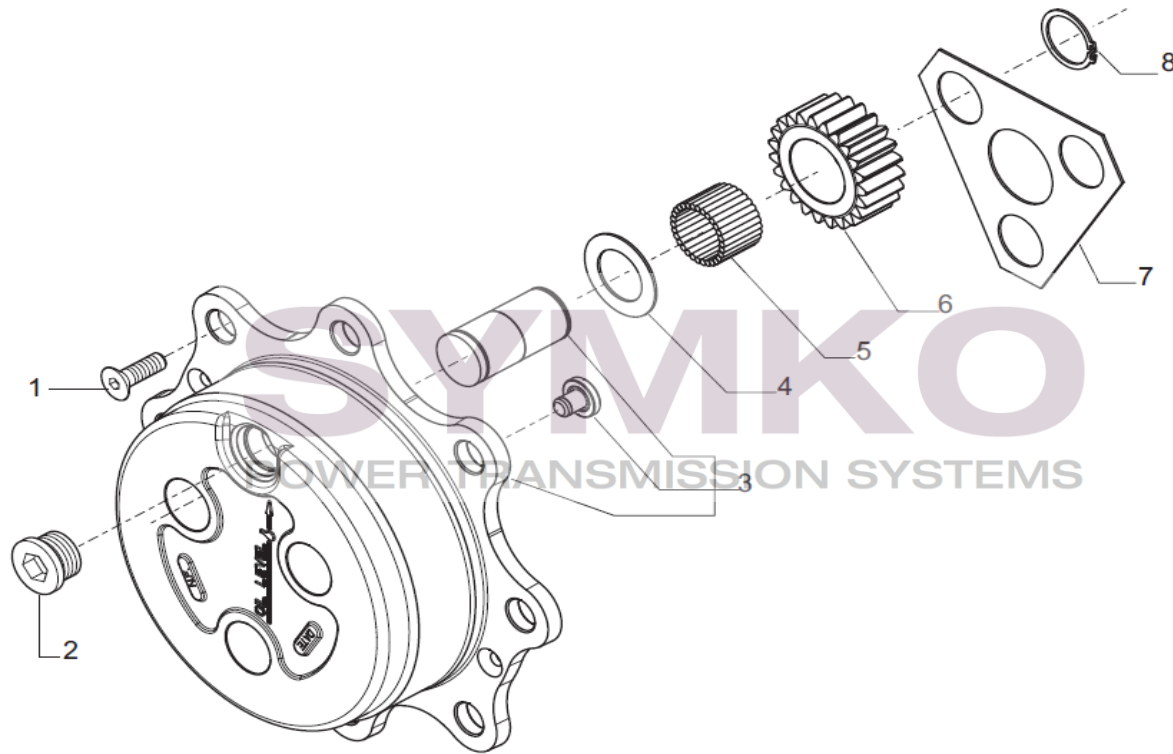

contact@symko.fr

www.symko.fr

SYMKO

POWER TRANSMISSION SYSTEMS

VUES PONT CARRARO N° 644946

Vue N°7

SYMKO – Parc d’activité de Tournebride – 23 Rue de la Guillauderie 44118
LA CHEVROLIERE

Tél : 02 51 70 13 13 - fax : 02 51 70 04 04