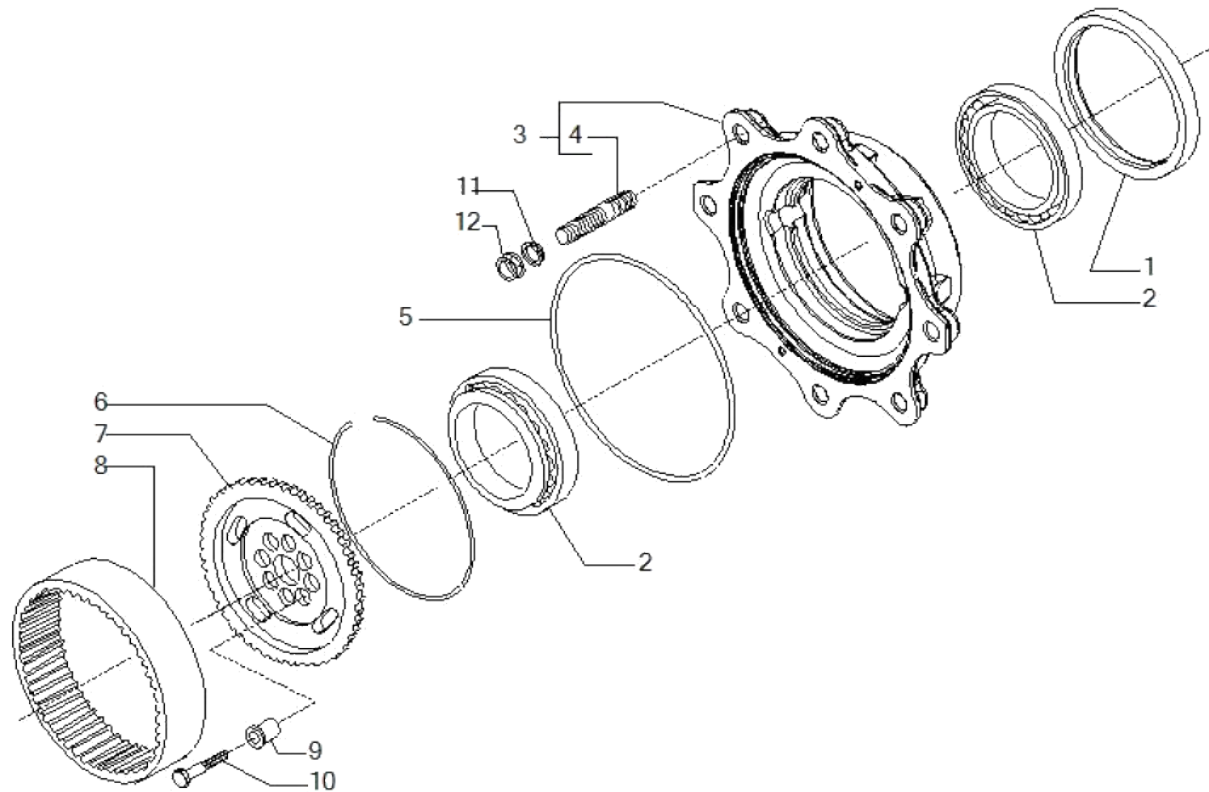

contact@symko.fr

www.symko.fr

SYMKO

POWER TRANSMISSION SYSTEMS

VUES PONT CARRARO N° 644989

Vue N°6

SYMKO – Parc d'activité de Tournebride – 23 Rue de la Guillauderie 44118
LA CHEVROLIERE

Tél: 02 51 70 13 13 - fax: 02 51 70 04 04