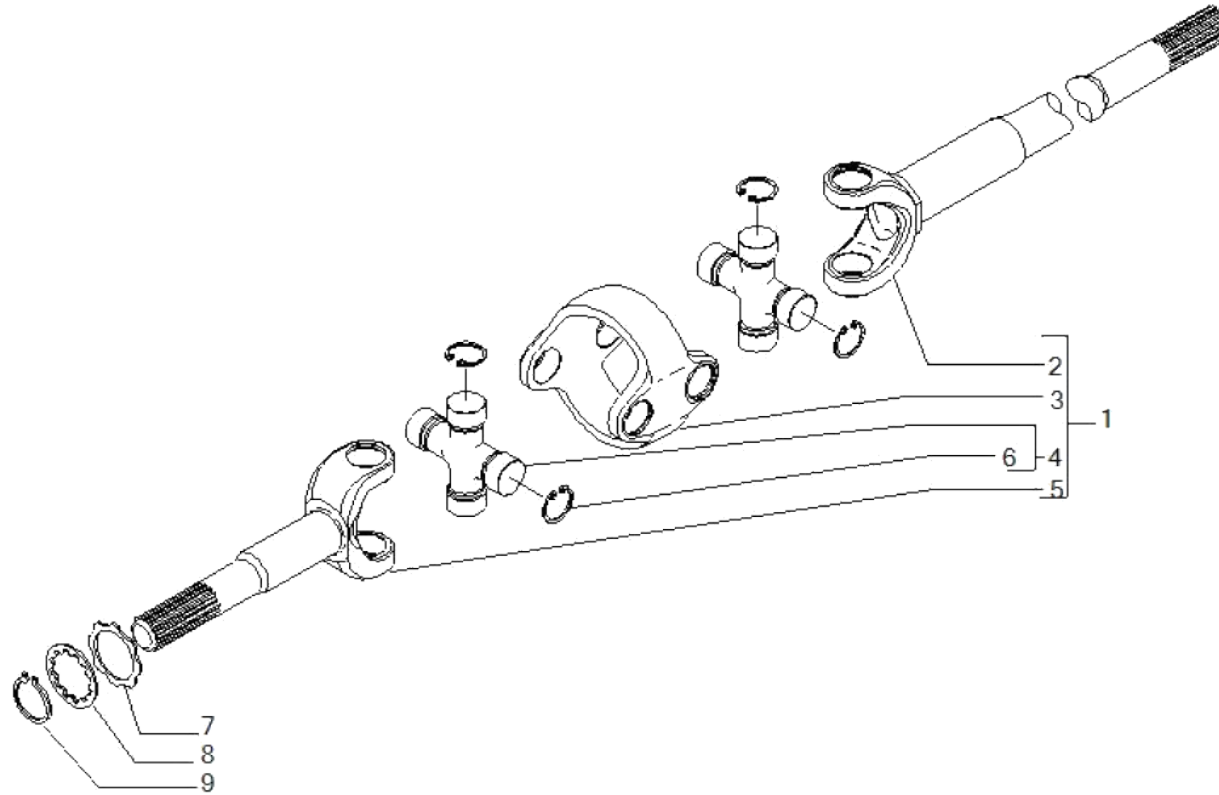

contact@symko.fr

www.symko.fr

SYMKO

POWER TRANSMISSION SYSTEMS

VUES PONT CARRARO N° 644989

Vue N°5

SYMKO – Parc d'activité de Tournebride – 23 Rue de la Guillauderie 44118
LA CHEVROLIERE

Tél: 02 51 70 13 13 - fax: 02 51 70 04 04