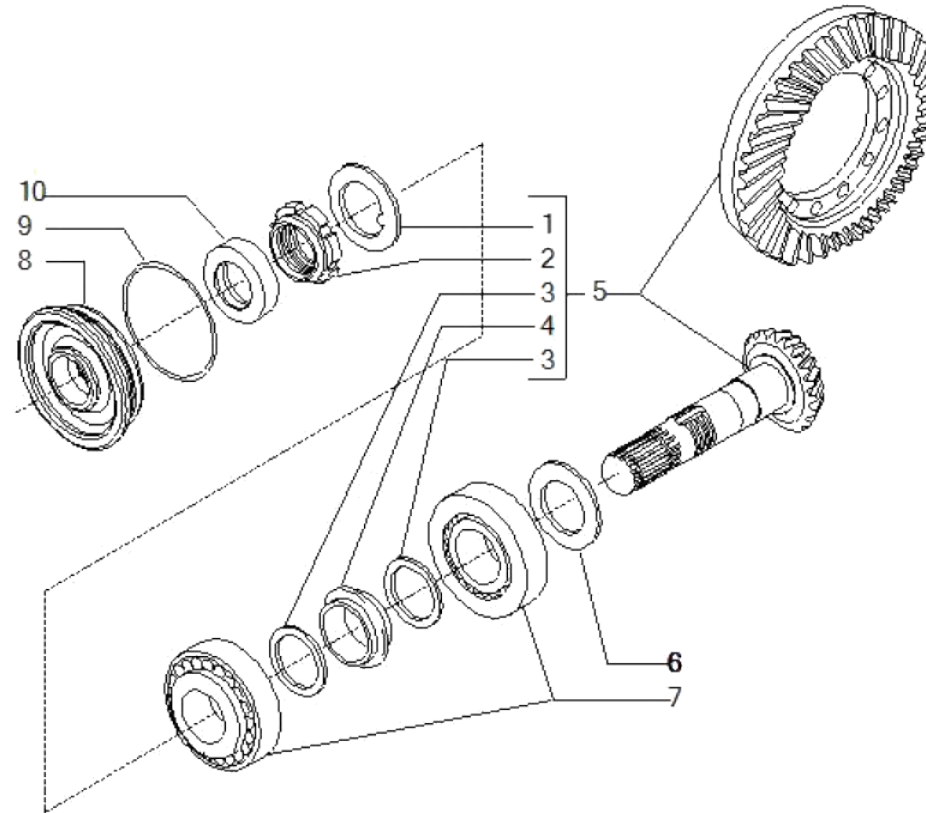

contact@symko.fr

www.symko.fr

SYMKO

POWER TRANSMISSION SYSTEMS

VUES PONT CARRARO N° 644989

Vue N°3

SYMKO – Parc d'activité de Tournebride – 23 Rue de la Guillauderie 44118
LA CHEVROLIERE

Tél: 02 51 70 13 13 - fax: 02 51 70 04 04