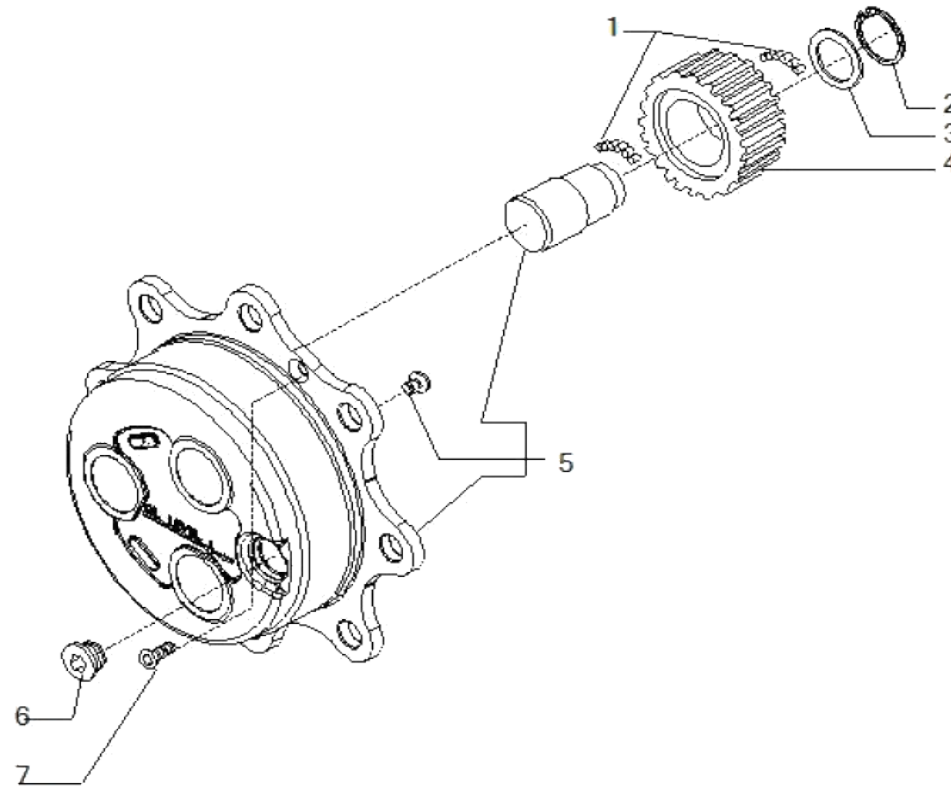

contact@symko.fr

www.symko.fr

SYMKO

POWER TRANSMISSION SYSTEMS

VUES PONT CARRARO N° 644989

Vue N°7

SYMKO – Parc d’activité de Tournebride – 23 Rue de la Guillauderie 44118
LA CHEVROLIERE

Tél: 02 51 70 13 13 - fax: 02 51 70 04 04