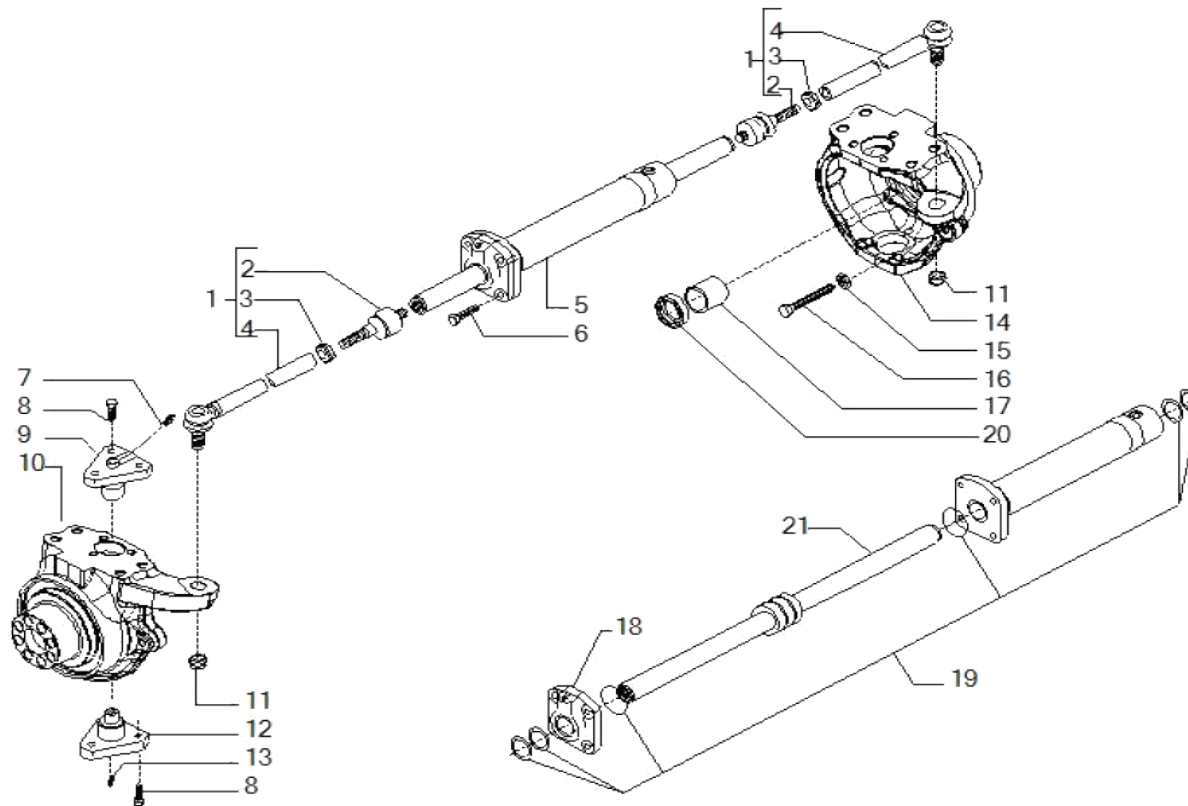

www.symko.fr

SYMKO

POWER TRANSMISSION SYSTEMS

VUES PONT CARRARO N° 644989

Vue N°2

SYMKO – Parc d’activité de Tournebride – 23 Rue de la Guillauderie 44118
LA CHEVROLIERE

Tél: 02 51 70 13 13 - fax: 02 51 70 04 04