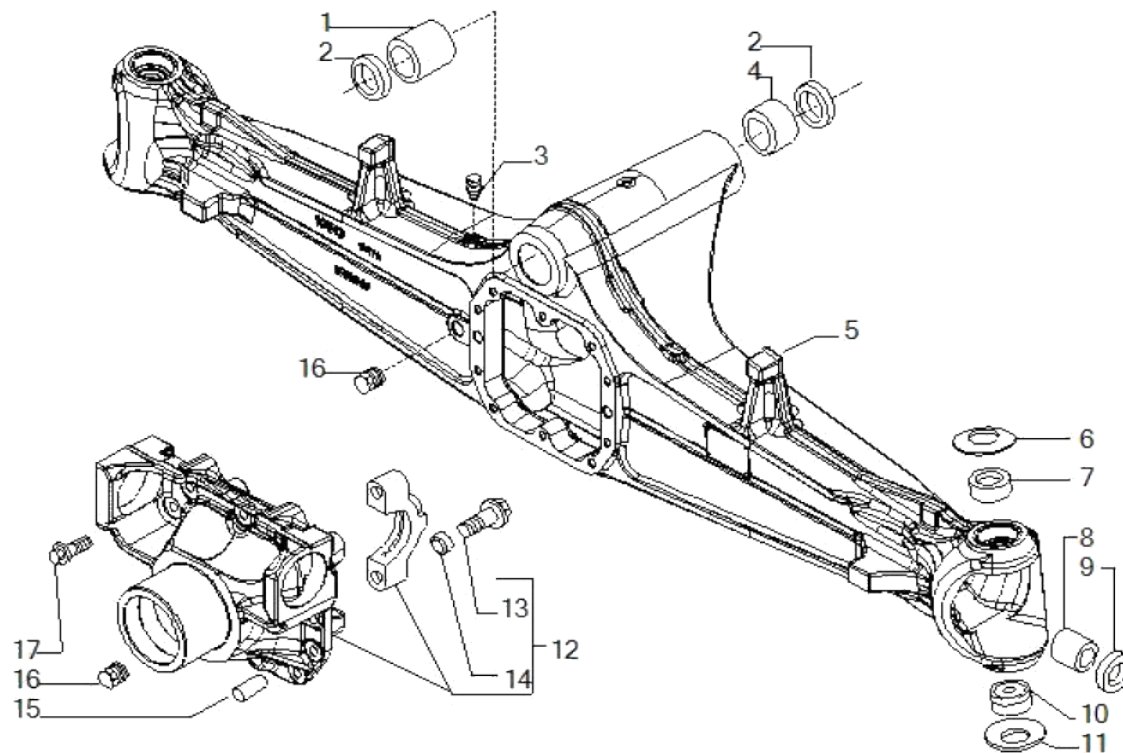

SYMKO

POWER TRANSMISSION SYSTEMS

VUES PONT CARRARO N° 644989

Vue N°1

SYMKO – Parc d’activité de Tournebride – 23 Rue de la Guillauderie 44118
LA CHEVROLIERE

Tél: 02 51 70 13 13 - fax: 02 51 70 04 04

contact@symko.fr

www.symko.fr