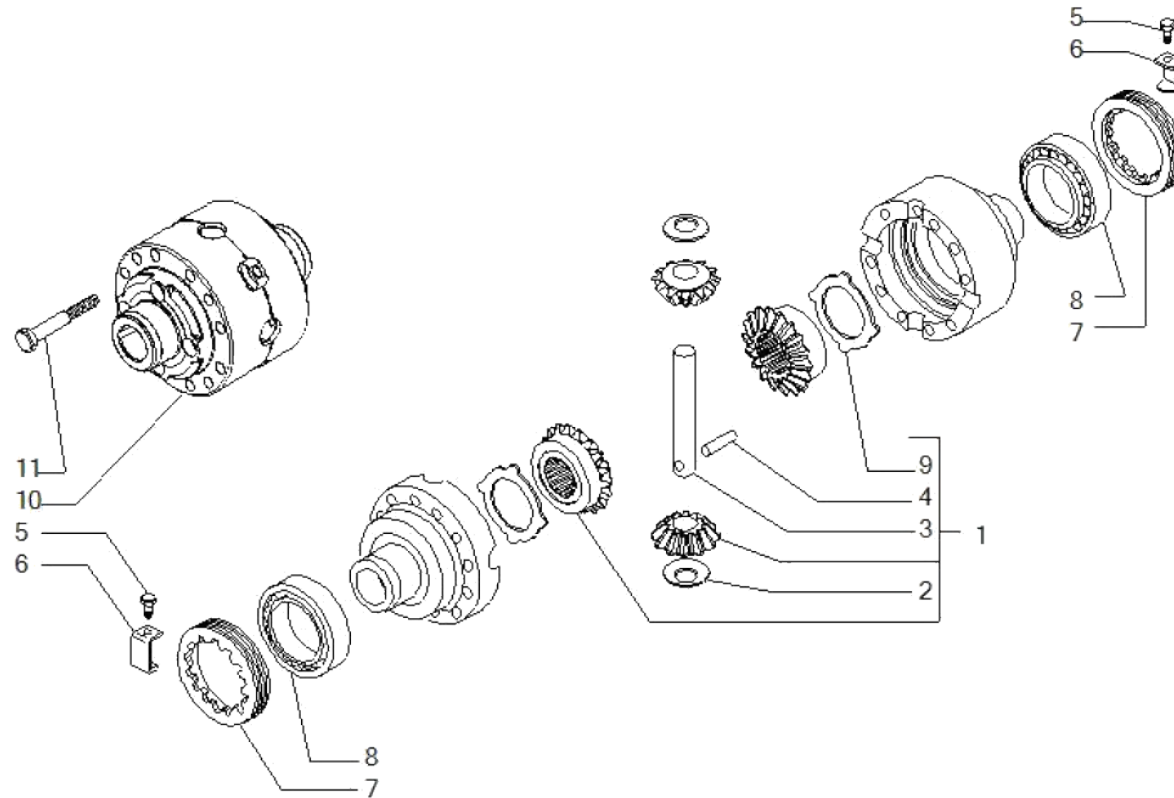

contact@symko.fr

www.symko.fr

SYMKO

POWER TRANSMISSION SYSTEMS

VUES PONT CARRARO N° 644989

Vue N°4

SYMKO – Parc d’activité de Tournebride – 23 Rue de la Guillauderie 44118
LA CHEVROLIERE

Tél: 02 51 70 13 13 - fax: 02 51 70 04 04