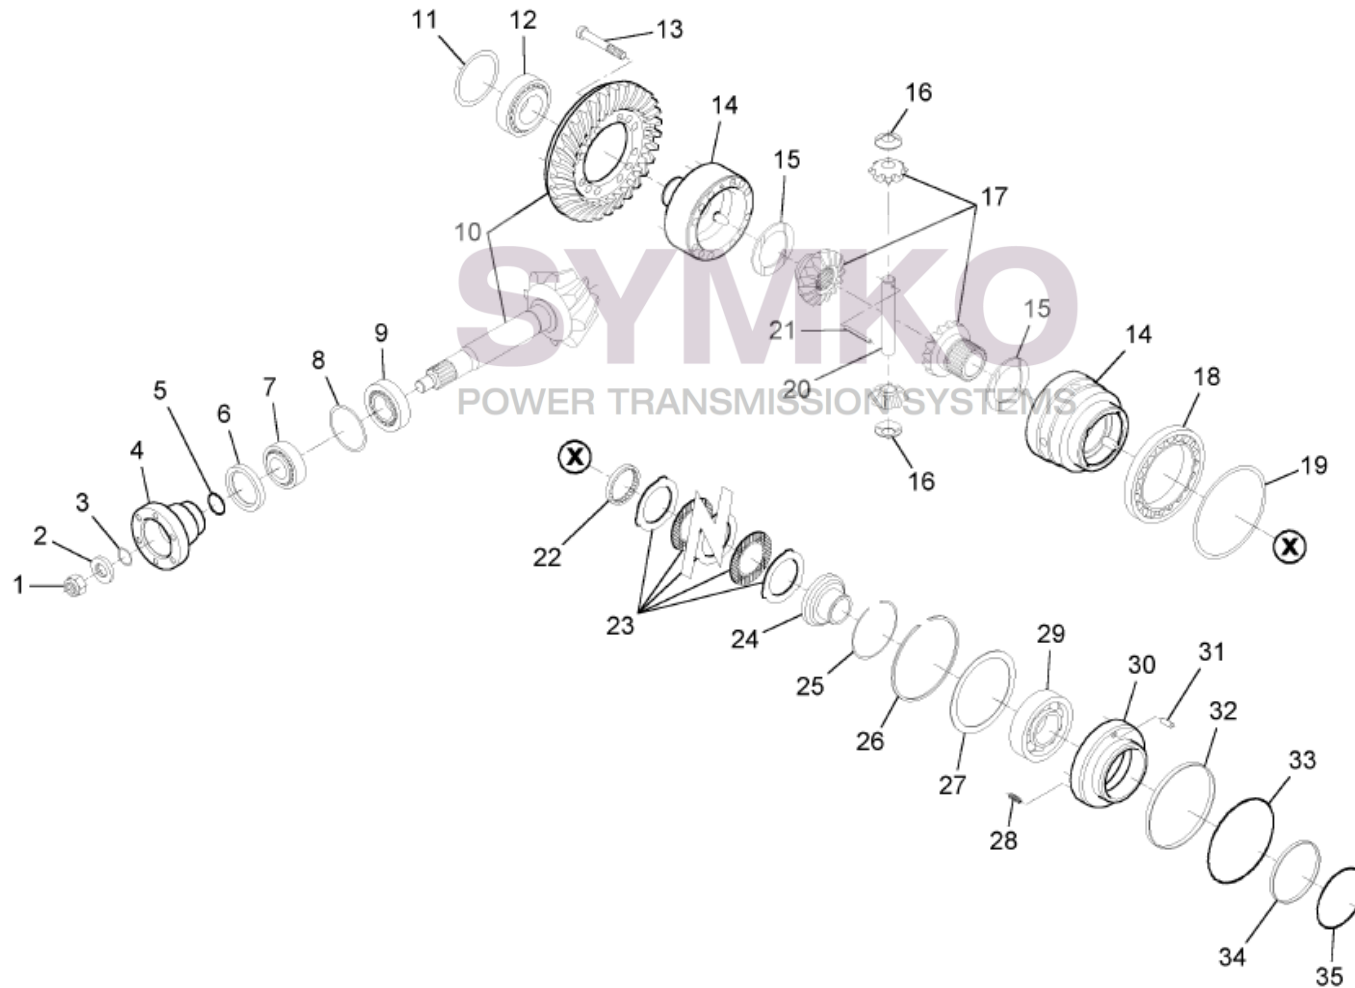

SYMKO

POWER TRANSMISSION SYSTEMS

VUES PONT DANAN° 708-110

Vue N°2

SYMKO – Parc d’activité de Tournebride – 23 Rue de la Guillauderie 44118
LA CHEVROLIERE

Tél : 02 51 70 13 13 - fax : 02 51 70 04 04

contact@symko.fr

www.symko.fr