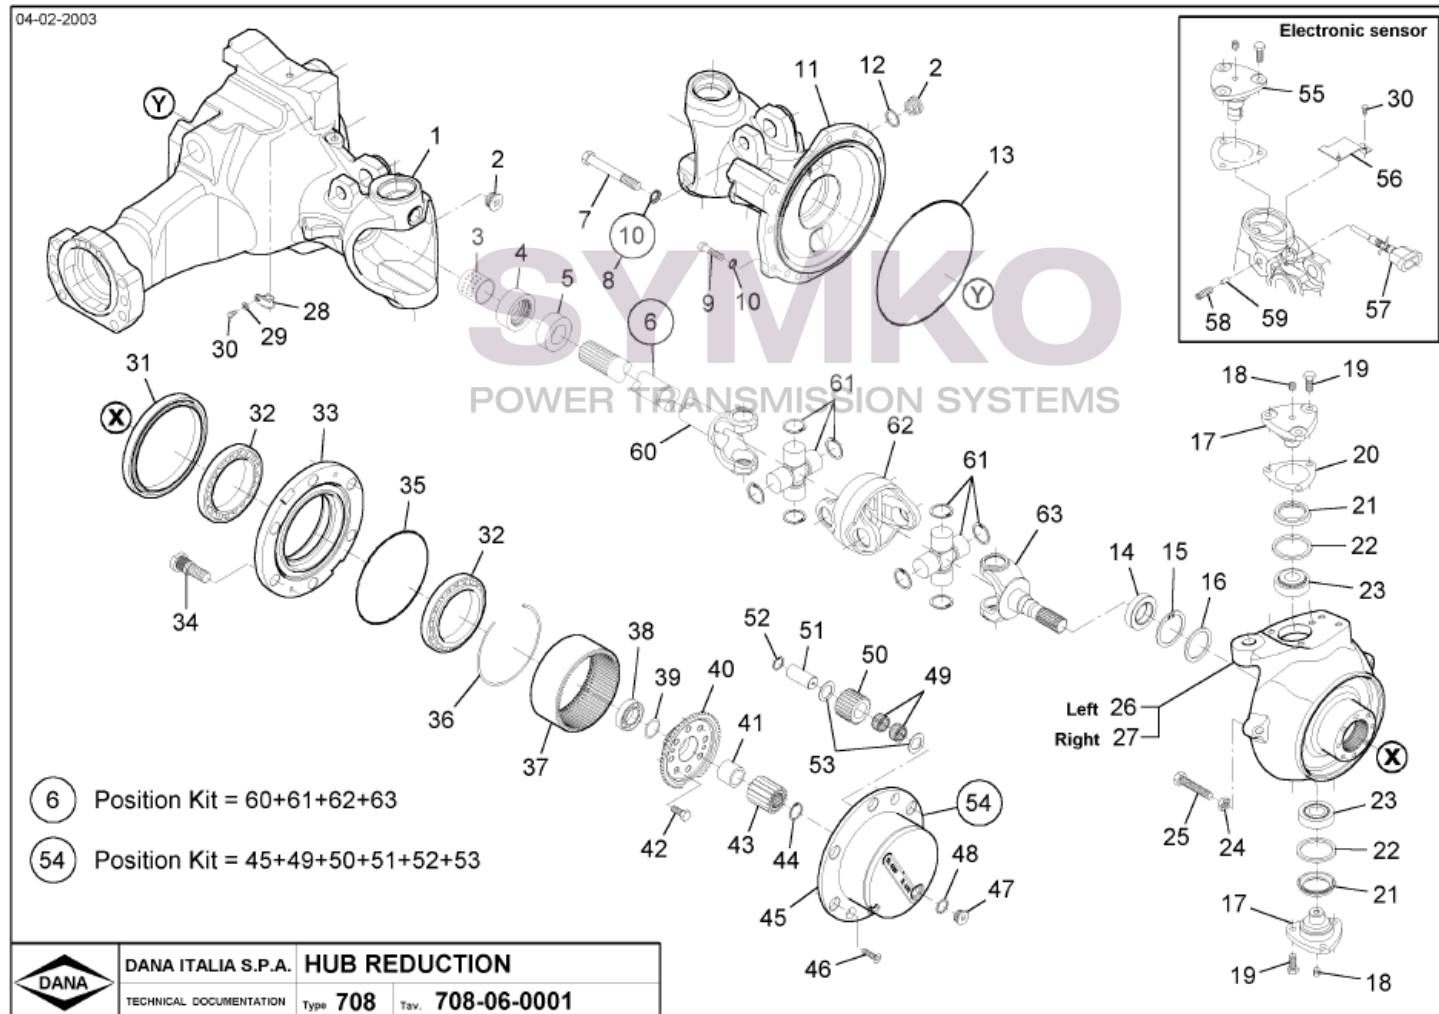

SYMKO

POWER TRANSMISSION SYSTEMS

VUES PONT DANAN° 708-110

Vue N°3

SYMKO – Parc d’activité de Tournebride – 23 Rue de la Guillauderie 44118
LA CHEVROLIERE

Tél : 02 51 70 13 13 - fax : 02 51 70 04 04

contact@symko.fr

www.symko.fr