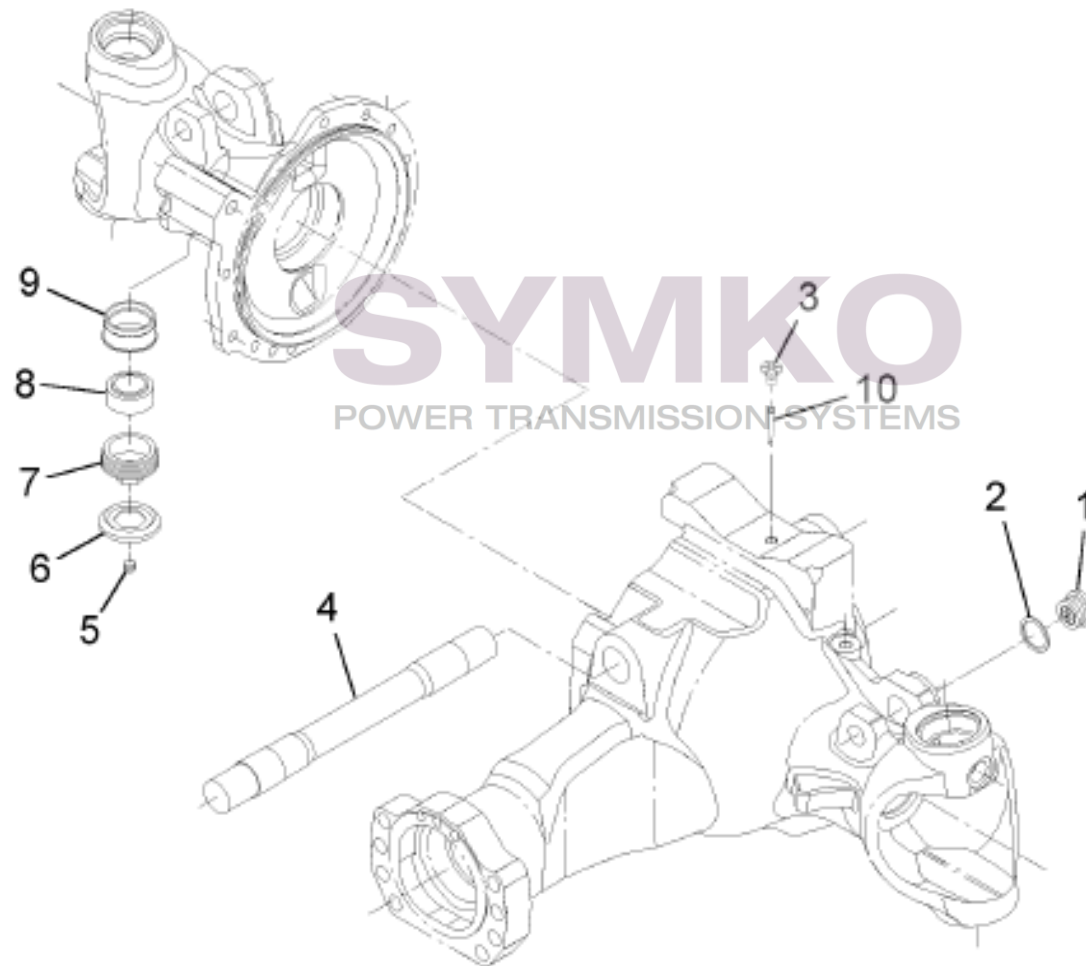

VUES PONT DANA N° 708-110

Vue N°1

SYMKO – Parc d’activité de Tournebride – 23 Rue de la Guillauderie 44118
LA CHEVROLIERE

Tél : 02 51 70 13 13 - fax : 02 51 70 04 04

contact@symko.fr

www.symko.fr