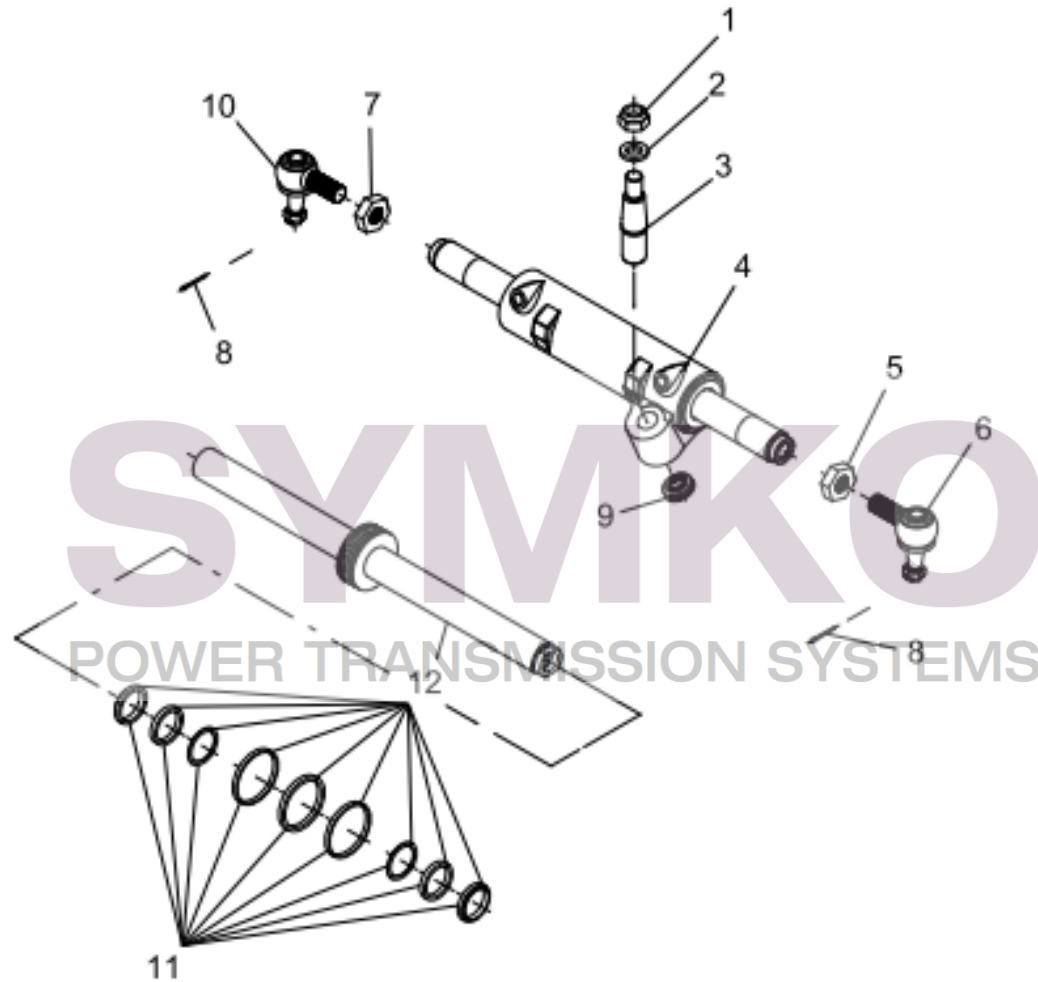

SYMKO

POWER TRANSMISSION SYSTEMS

VUES PONT DANA 709-126
Vue N°4

SYMKO – Parc d'activité de Tournebride – 23 Rue de la Guillauderie 44118

LA CHEVROLIERE

Tél : 02 51 70 13 13

contact@symko.fr

www.symko.fr