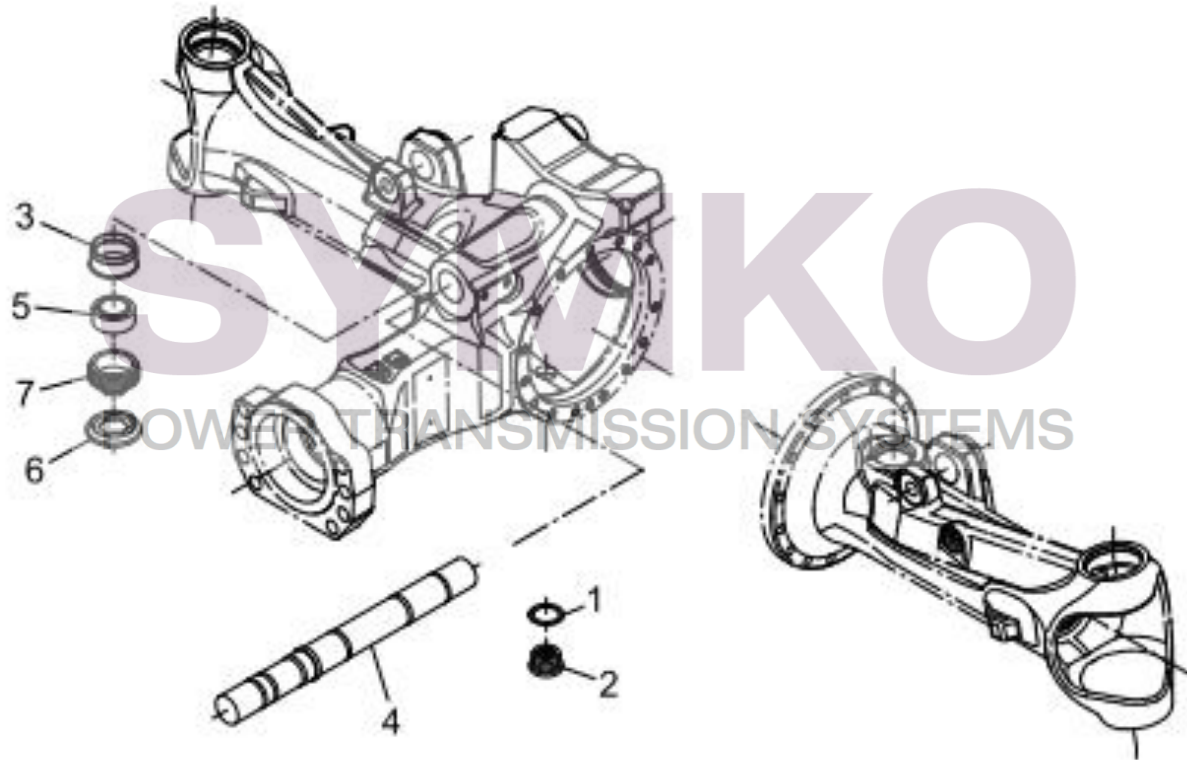

VUES PONT DANA 709-126
Vue N°1

SYMKO – Parc d'activité de Tournebride – 23 Rue de la Guillauderie 44118

LA CHEVROLIERE

Tél : 02 51 70 13 13

contact@symko.fr

www.symko.fr

SYMKO

POWER TRANSMISSION SYSTEMS