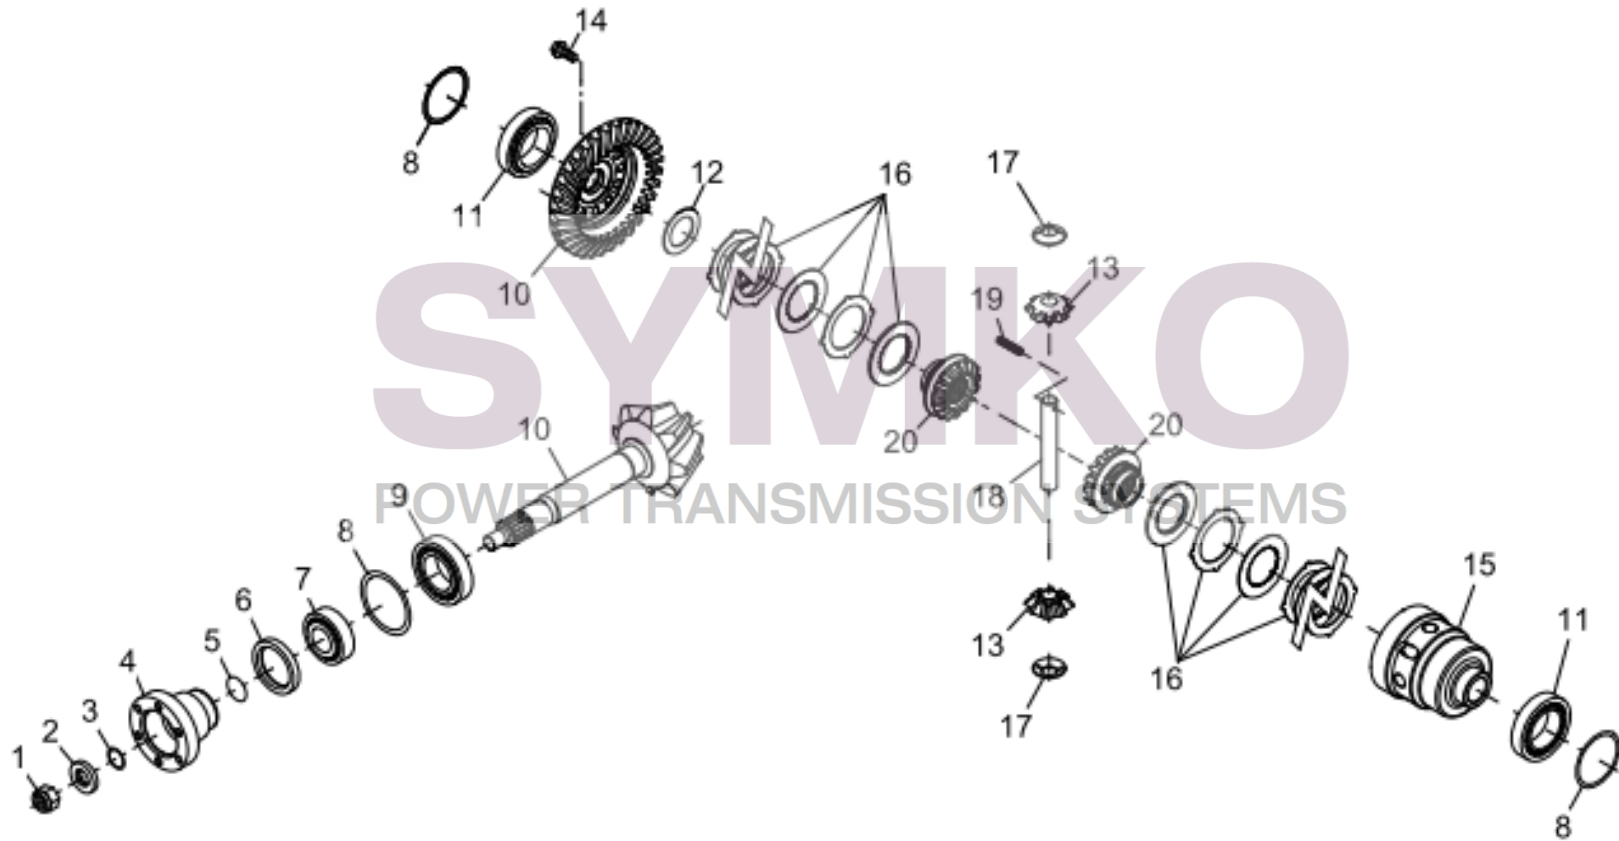

VUES PONT DANA 709-126
Vue N°1

SYMKO – Parc d'activité de Tournebride – 23 Rue de la Guillauderie 44118

LA CHEVROLIERE

Tél : 02 51 70 13 13

contact@symko.fr

www.symko.fr

SYMKO

POWER TRANSMISSION SYSTEMS

VUES PONT DANA 709-126
Vue N°2

SYMKO – Parc d'activité de Tournebride – 23 Rue de la Guillauderie 44118

LA CHEVROLIERE

Tél : 02 51 70 13 13

contact@symko.fr

www.symko.fr

SYMKO

POWER TRANSMISSION SYSTEMS