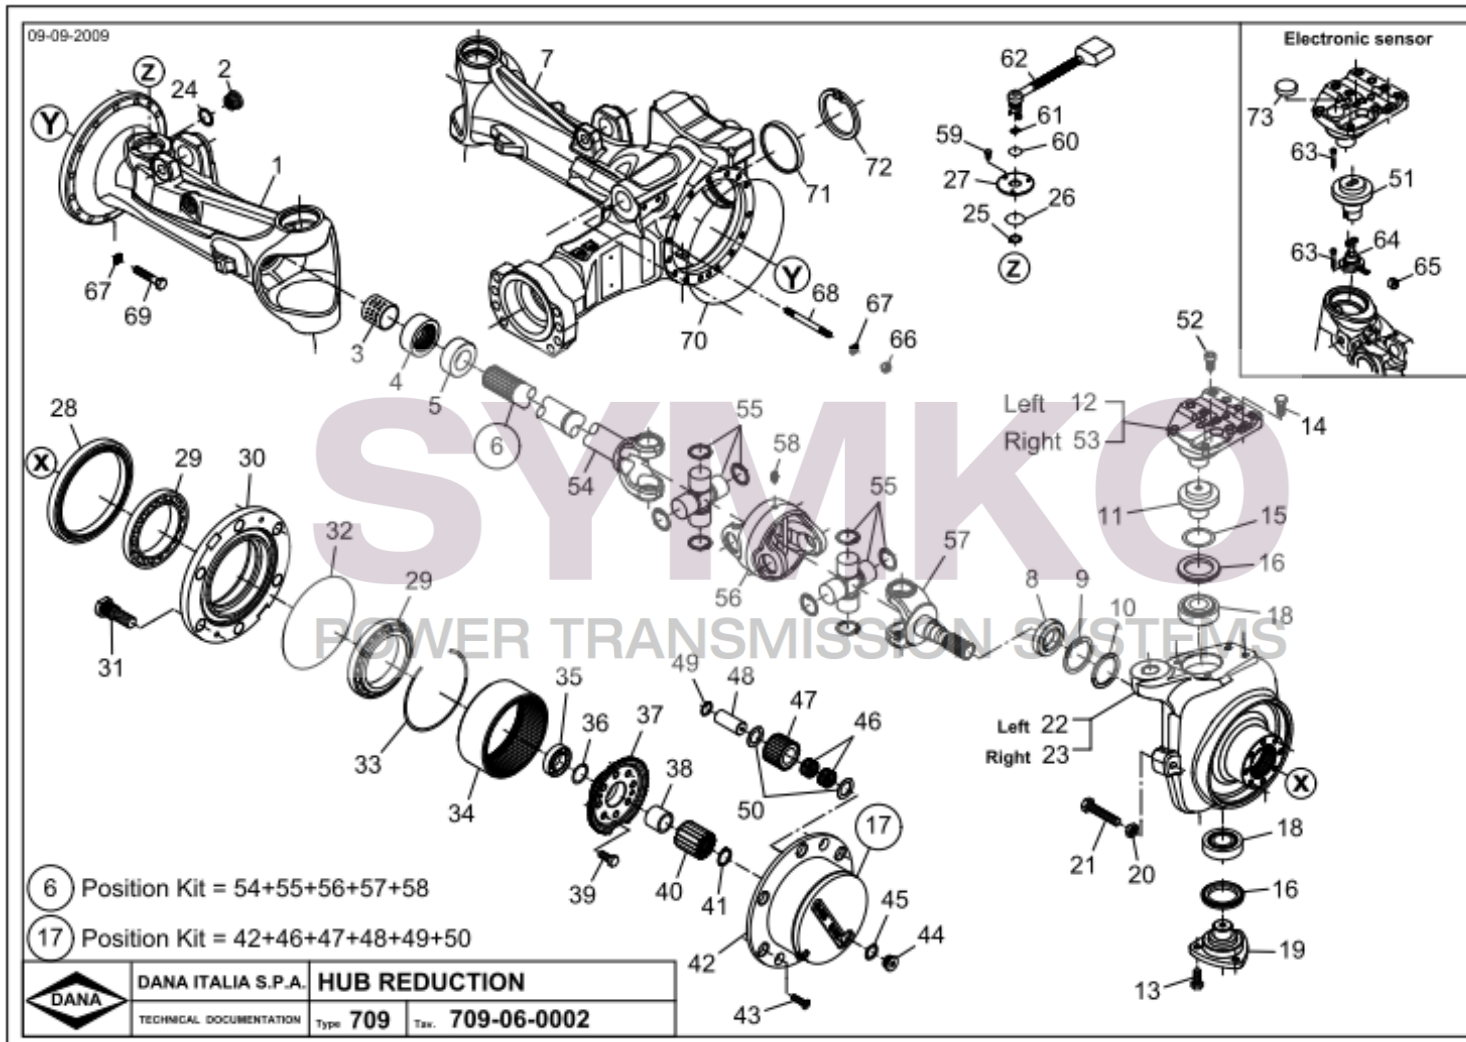

SYMKO

POWER TRANSMISSION SYSTEMS

VUES PONT DANA 709-126
Vue N°3

SYMKO – Parc d'activité de Tournebride – 23 Rue de la Guillauderie 44118

LA CHEVROLIERE

Tél : 02 51 70 13 13

contact@symko.fr

www.symko.fr