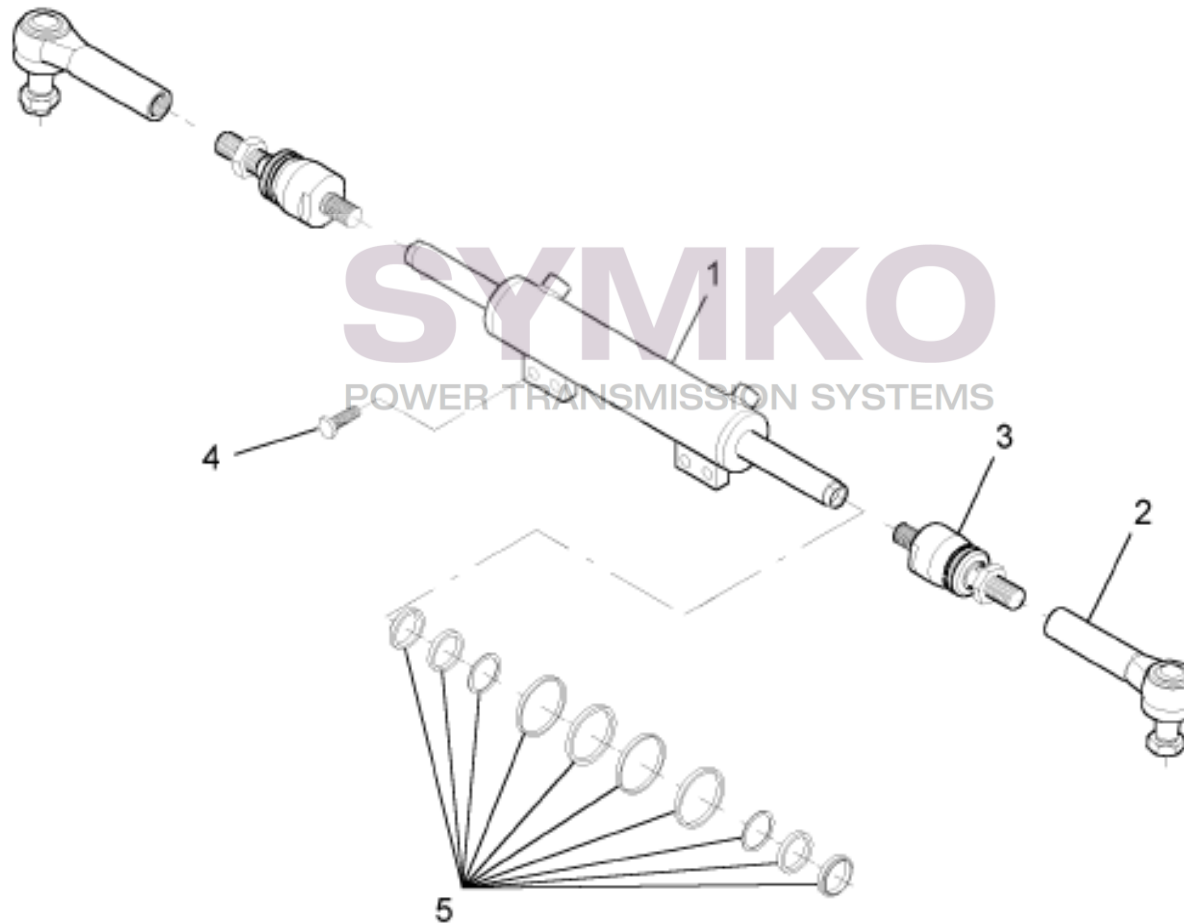

contact@symko.fr

www.symko.fr

SYMKO

POWER TRANSMISSION SYSTEMS

VUES PONT DANA N° 715-556

Vue N°5

SYMKO – Parc d’activité de Tournebride – 23 Rue de la Guillauderie 44118
LA CHEVROLIERE

Tél : 02 51 70 13 13 - fax : 02 51 70 04 04