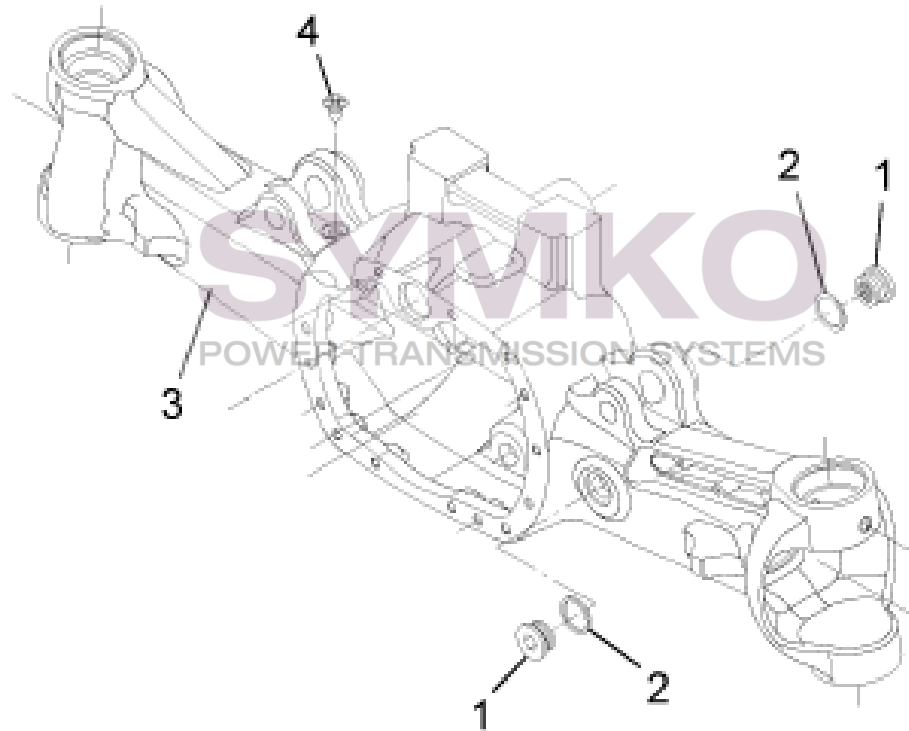

SYMKO

POWER TRANSMISSION SYSTEMS

VUES PONT DANA N° 715-556

Vue N°1

SYMKO – Parc d’activité de Tournebride – 23 Rue de la Guillauderie 44118
LA CHEVROLIERE

Tél : 02 51 70 13 13 - fax : 02 51 70 04 04

contact@symko.fr

www.symko.fr