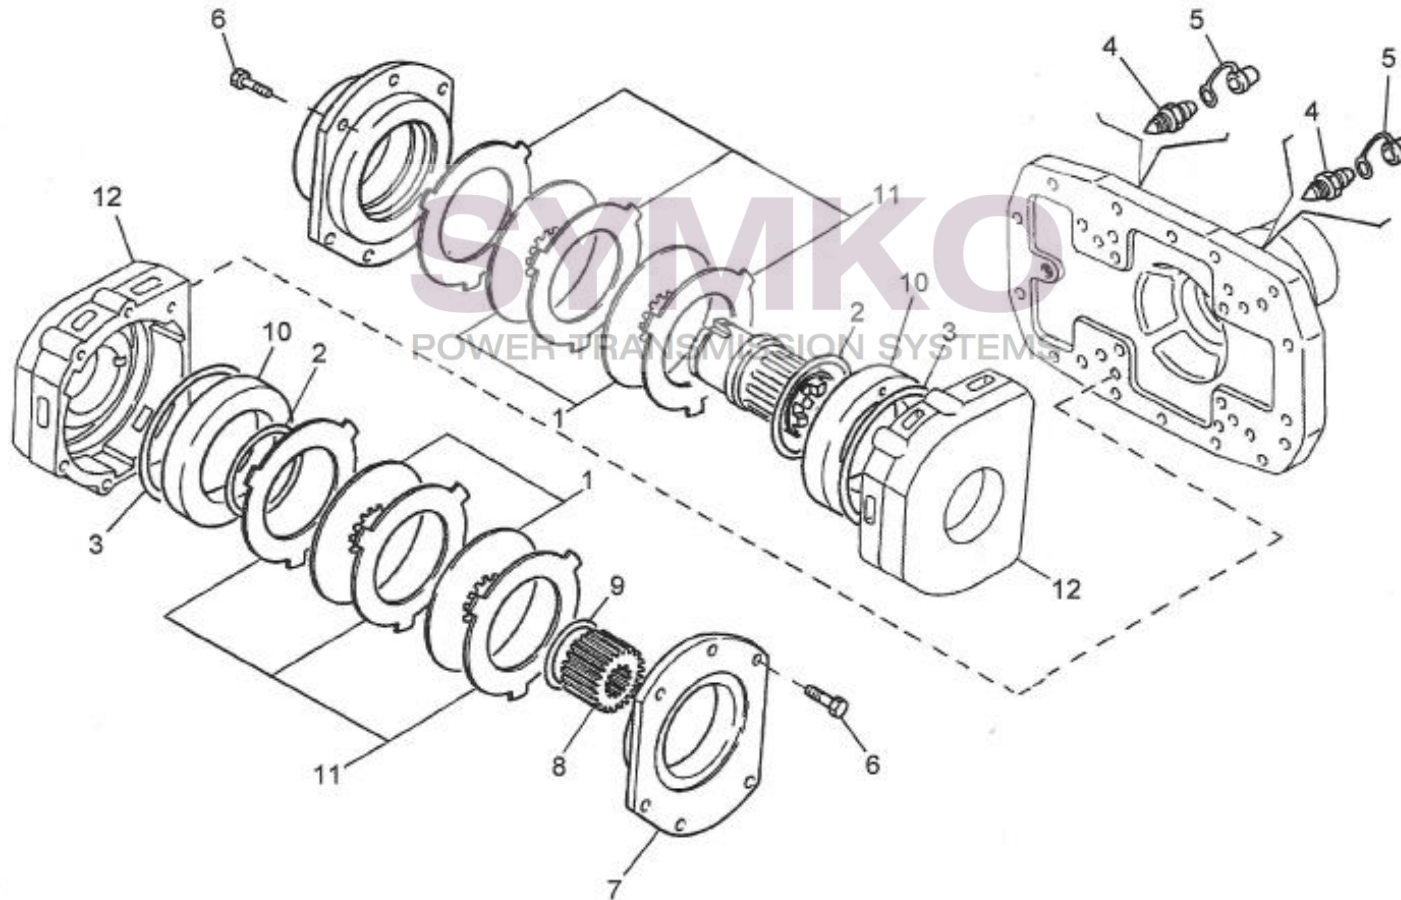

contact@symko.fr

www.symko.fr

SYMKO

POWER TRANSMISSION SYSTEMS

VUES PONT DANA N° 715-556

Vue N°4

SYMKO – Parc d'activité de Tournebride – 23 Rue de la Guillauderie 44118
LA CHEVROLIERE

Tél : 02 51 70 13 13 - fax : 02 51 70 04 04