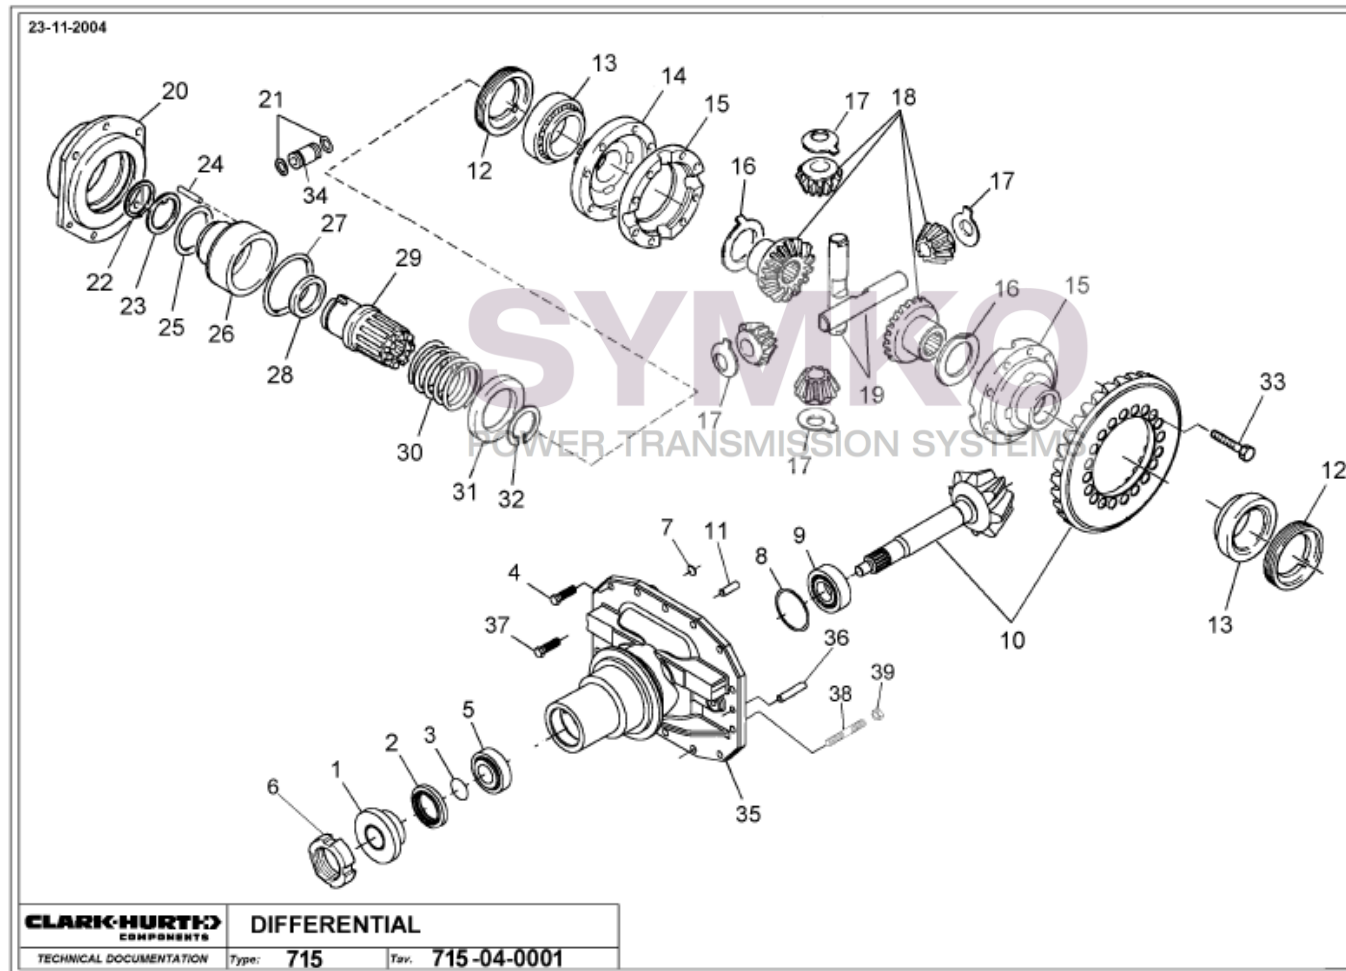

www.symko.fr

SYMKO

POWER TRANSMISSION SYSTEMS

VUES PONT DANAN° 715-556

Vue N°2

SYMKO – Parc d’activité de Tournebride – 23 Rue de la Guillauderie 44118
LA CHEVROLIERE

Tél : 02 51 70 13 13 - fax : 02 51 70 04 04