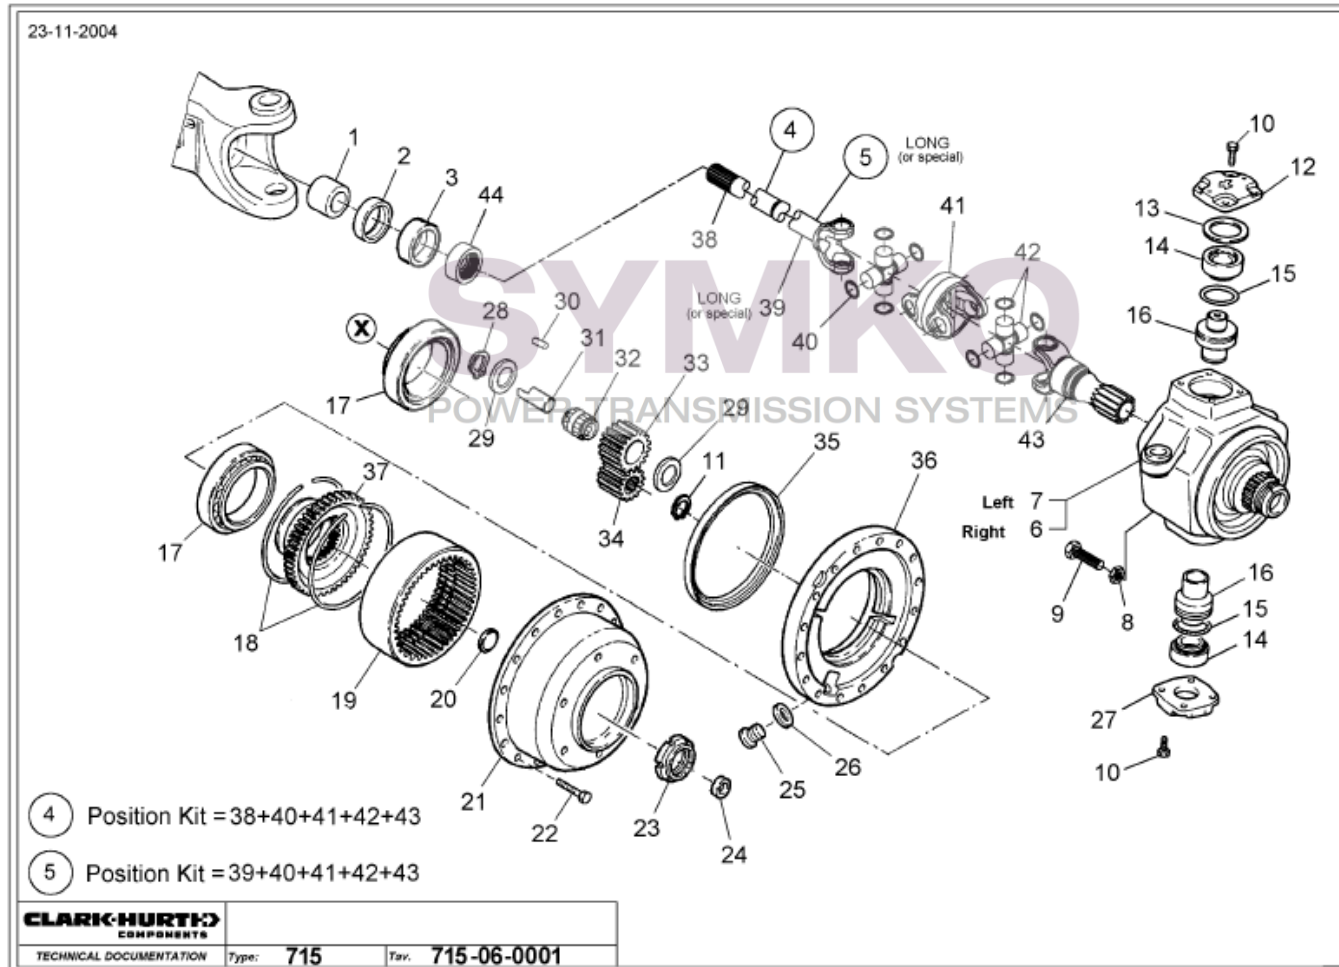

contact@symko.fr

www.symko.fr

SYMKO

POWER TRANSMISSION SYSTEMS

VUES PONT DANA N° 715-556

Vue N°3

SYMKO – Parc d’activité de Tournebride – 23 Rue de la Guillauderie 44118
LA CHEVROLIERE

Tél : 02 51 70 13 13 - fax : 02 51 70 04 04