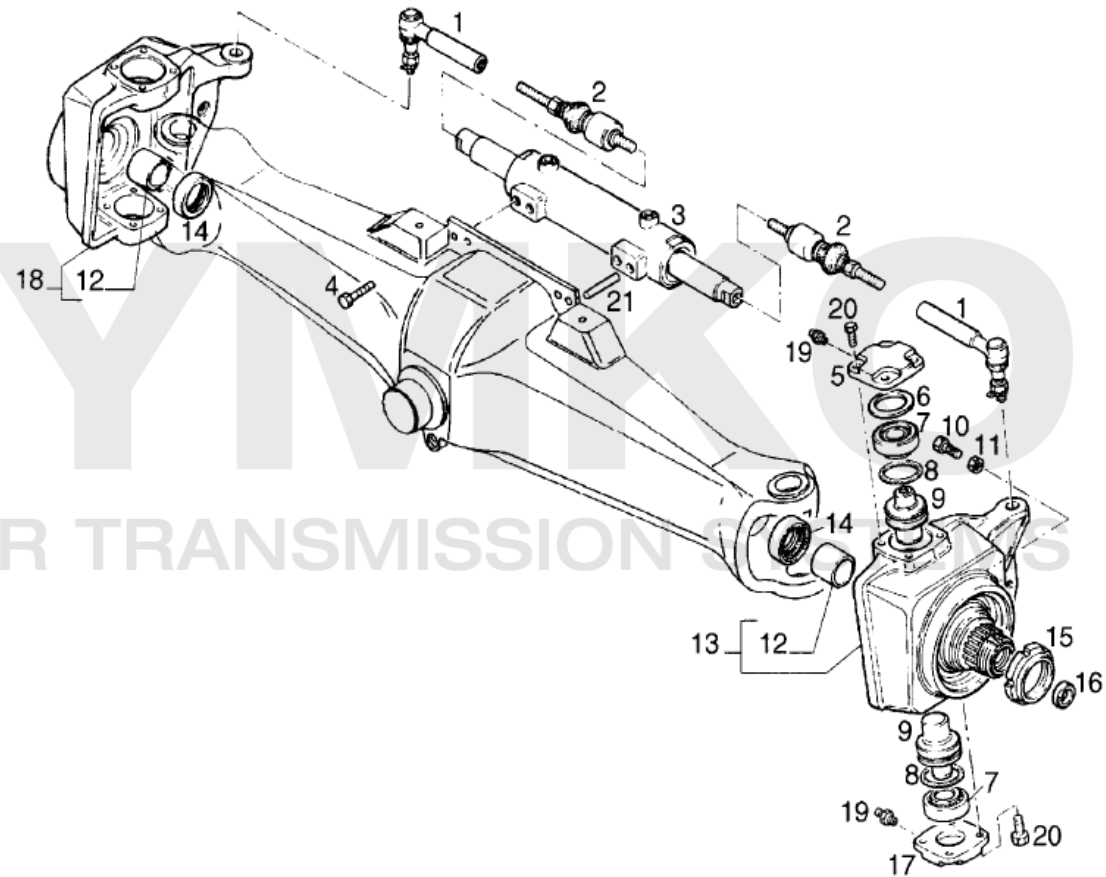

SYMKO

POWER TRANSMISSION SYSTEMS

VUES PONT DANA N° 718-511

P/N 3764 440 M92

Vue N°4

SYMKO – Parc d'activité de Tournebride – 23 Rue de la Guillauderie 44118
LA CHEVROLIERE

Tél: 02 51 70 13 13 - fax: 02 51 70 04 04

contact@symko.fr

www.symko.fr