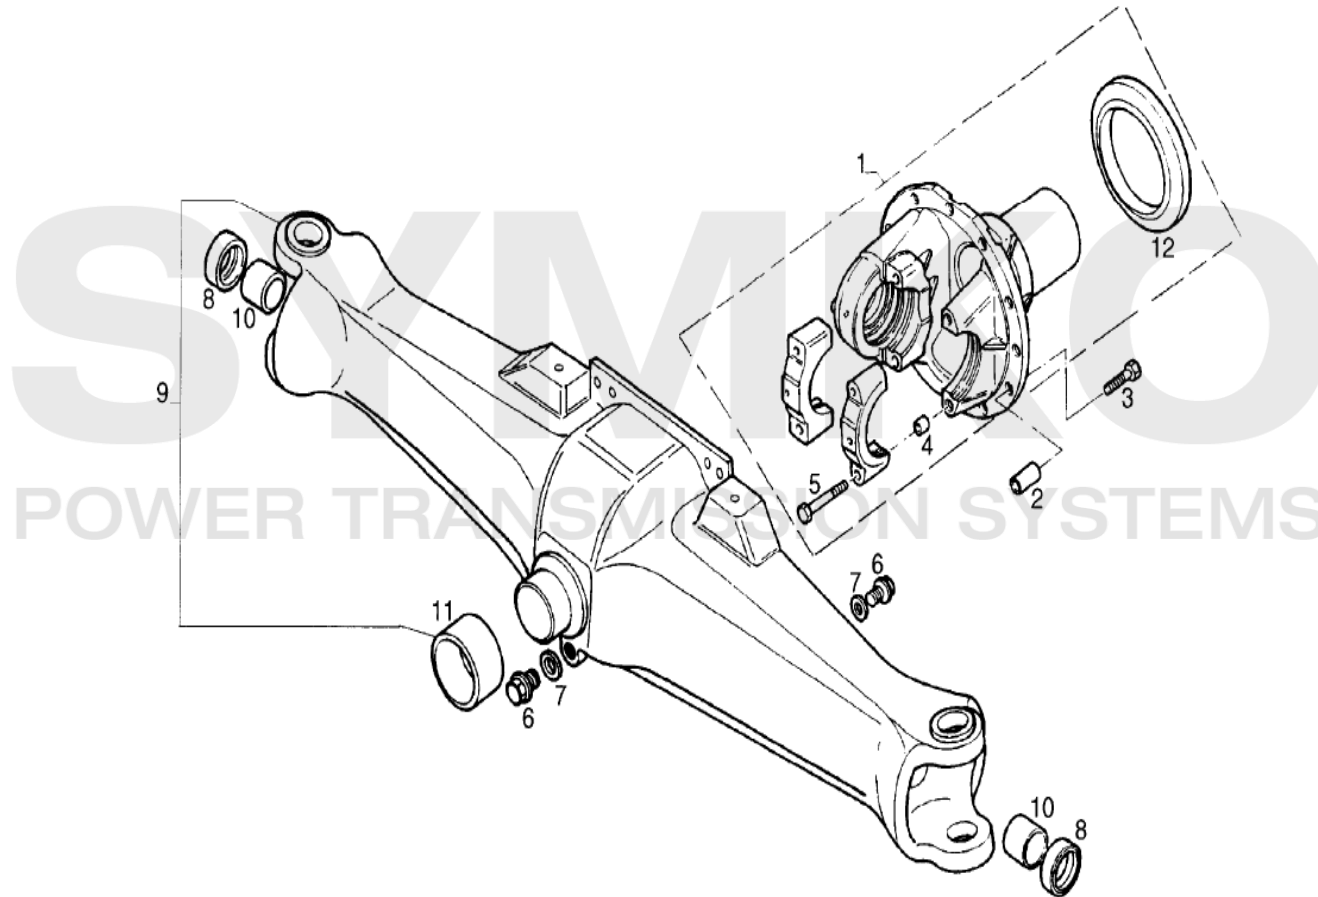

SYMKO

POWER TRANSMISSION SYSTEMS

VUES PONT DANA N° 718-511

Vue N°1

P/N 3764 440 M92

SYMKO – Parc d’activité de Tournebride – 23 Rue de la Guillauderie 44118
LA CHEVROLIERE

Tél: 02 51 70 13 13 - fax: 02 51 70 04 04