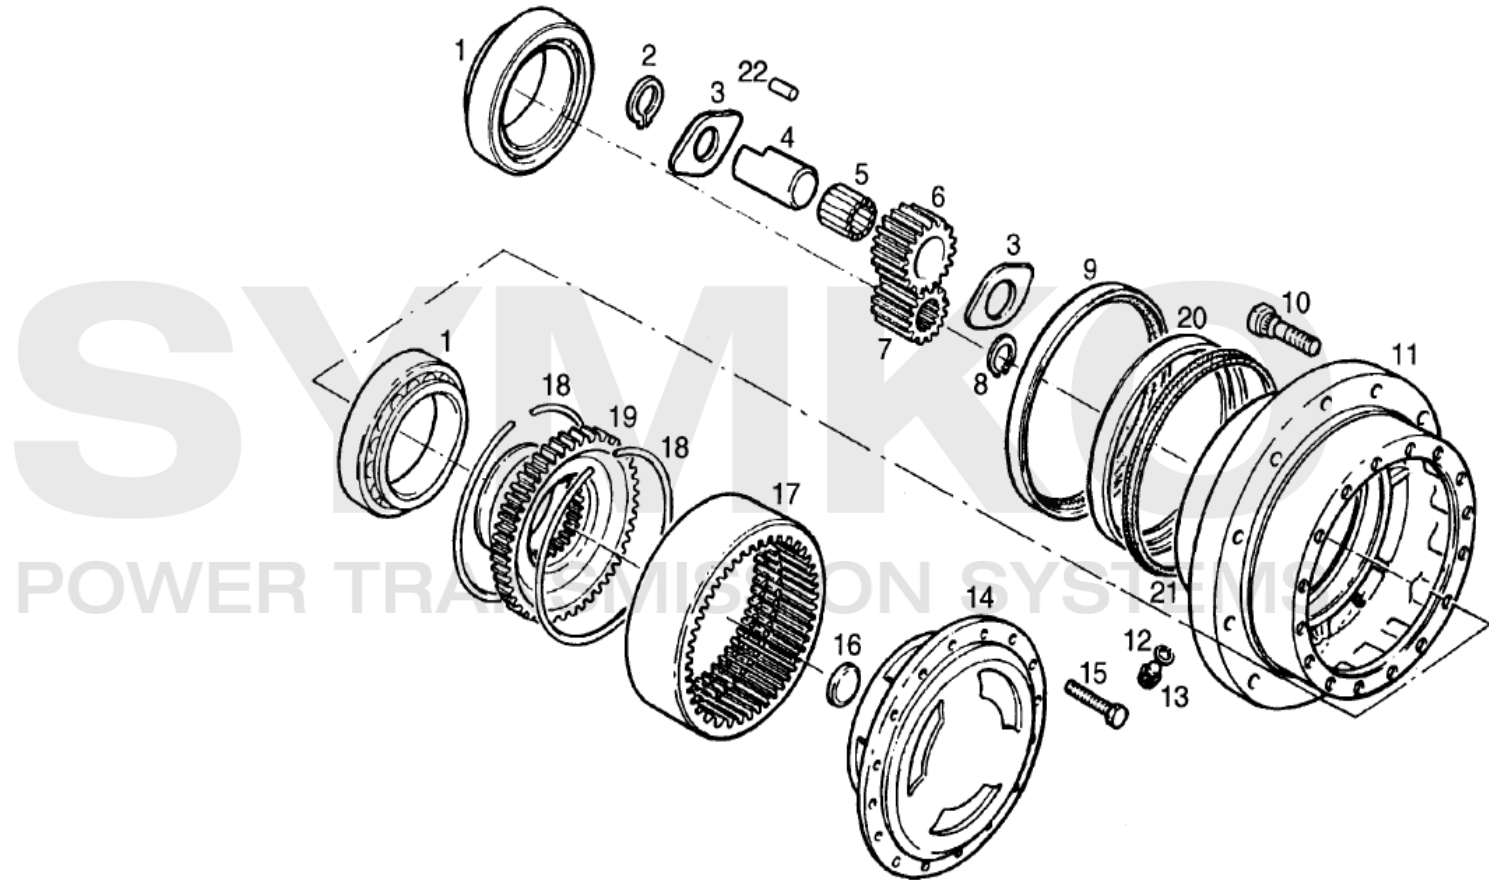

VUES PONT DANA N° 718-511

Vue N°5

P/N 3764 440 M92

SYMKO – Parc d'activité de Tournebride – 23 Rue de la Guillauderie 44118
LA CHEVROLIERE

Tél: 02 51 70 13 13 - fax: 02 51 70 04 04

contact@symko.fr

www.symko.fr