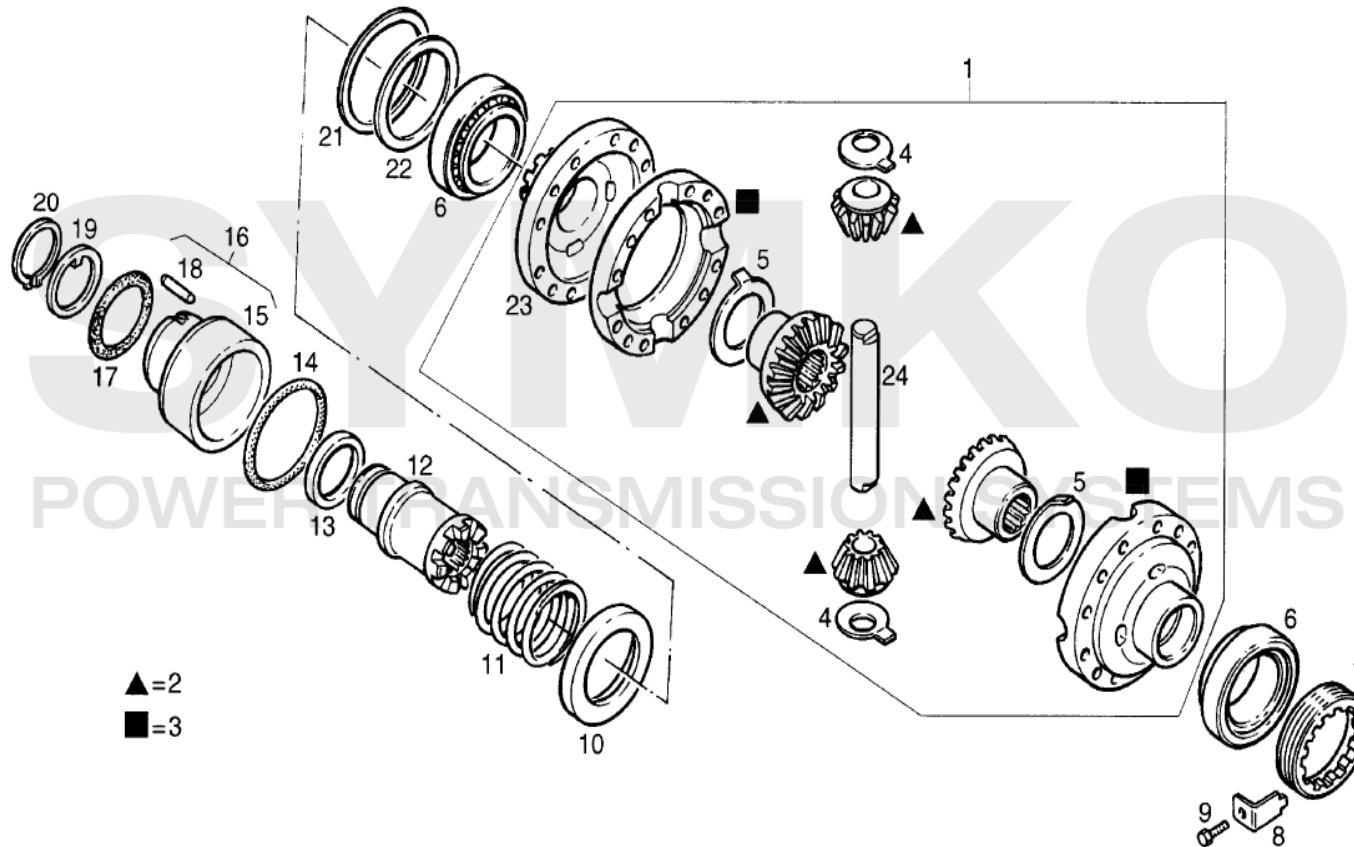

contact@symko.fr

www.symko.fr

SYMKO

POWER TRANSMISSION SYSTEMS

VUES PONT DANA N° 718-511

Vue N°2

P/N 3764 440 M92

SYMKO – Parc d'activité de Tournebride – 23 Rue de la Guillauderie 44118
LA CHEVROLIERE