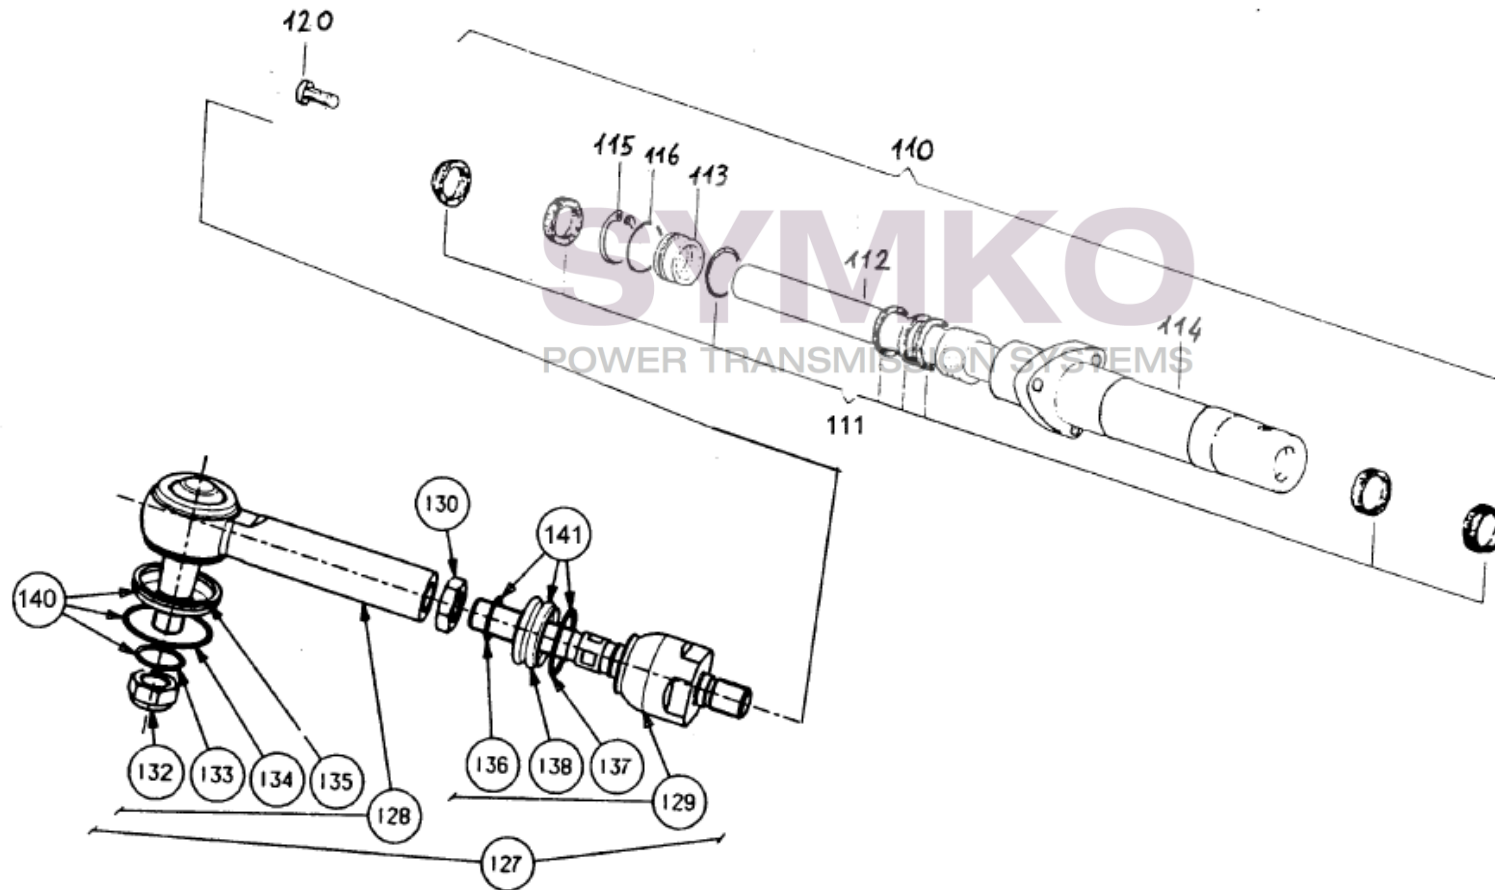

contact@symko.fr

www.symko.fr

SYMKO

POWER TRANSMISSION SYSTEMS

VUES PONT DANAN° 720-100

Vue N°5

SYMKO – Parc d'activité de Tournebride – 23 Rue de la Guillauderie 44118
LA CHEVROLIERE

Tél : 02 51 70 13 13 - fax : 02 51 70 04 04