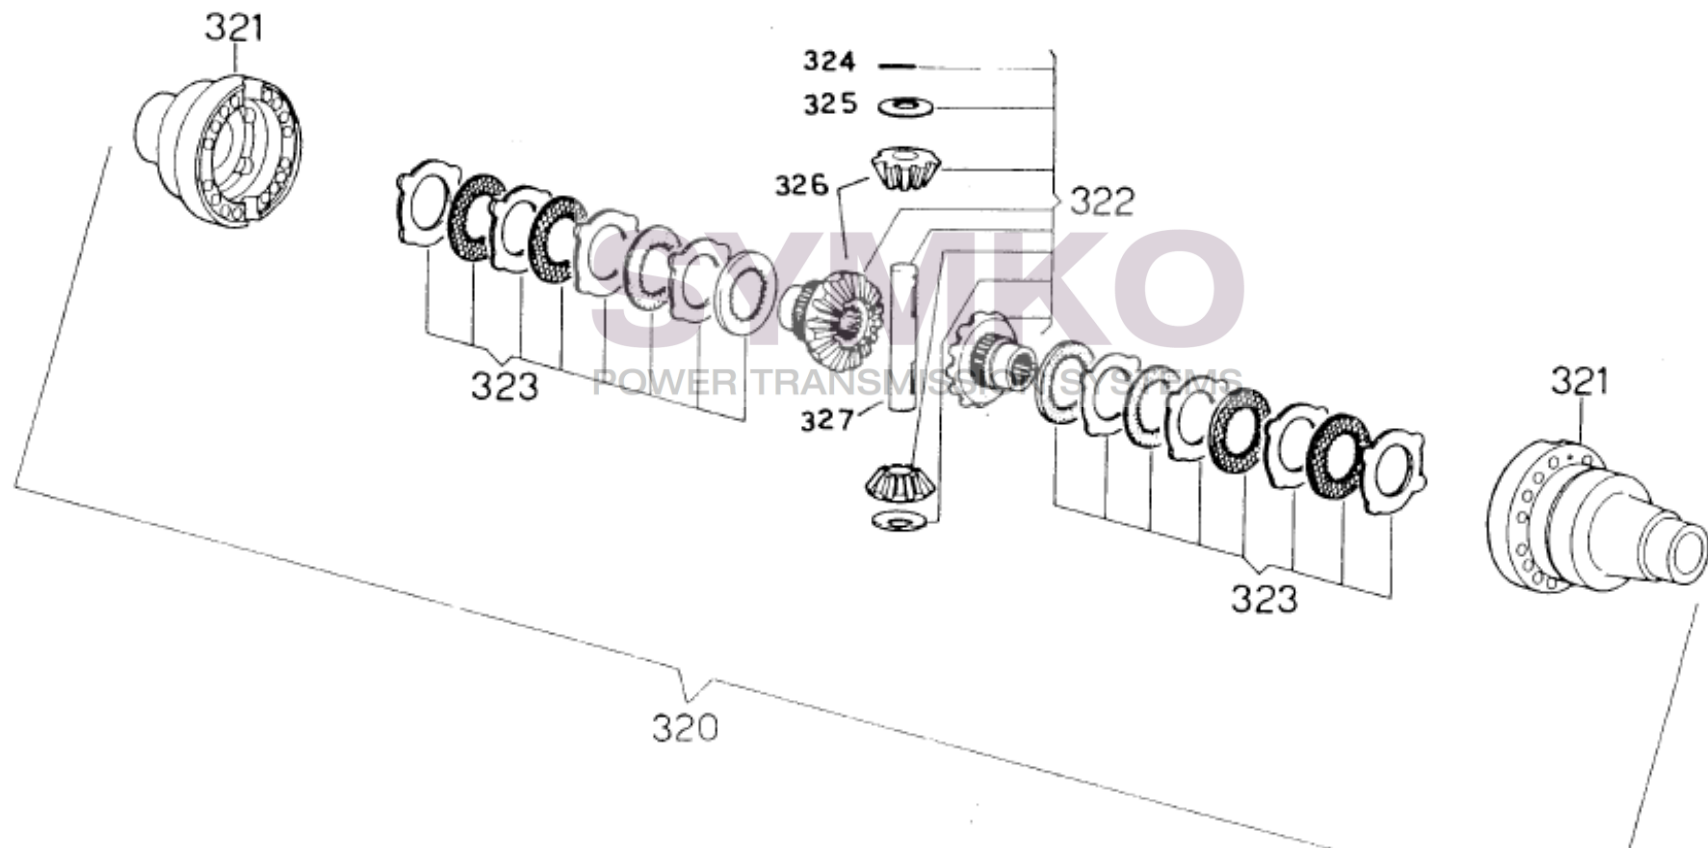

contact@symko.fr

www.symko.fr

SYMKO

POWER TRANSMISSION SYSTEMS

VUES PONT DANAN° 720-100

Vue N°6

SYMKO – Parc d’activité de Tournebride – 23 Rue de la Guillauderie 44118
LA CHEVROLIERE

Tél : 02 51 70 13 13 - fax : 02 51 70 04 04