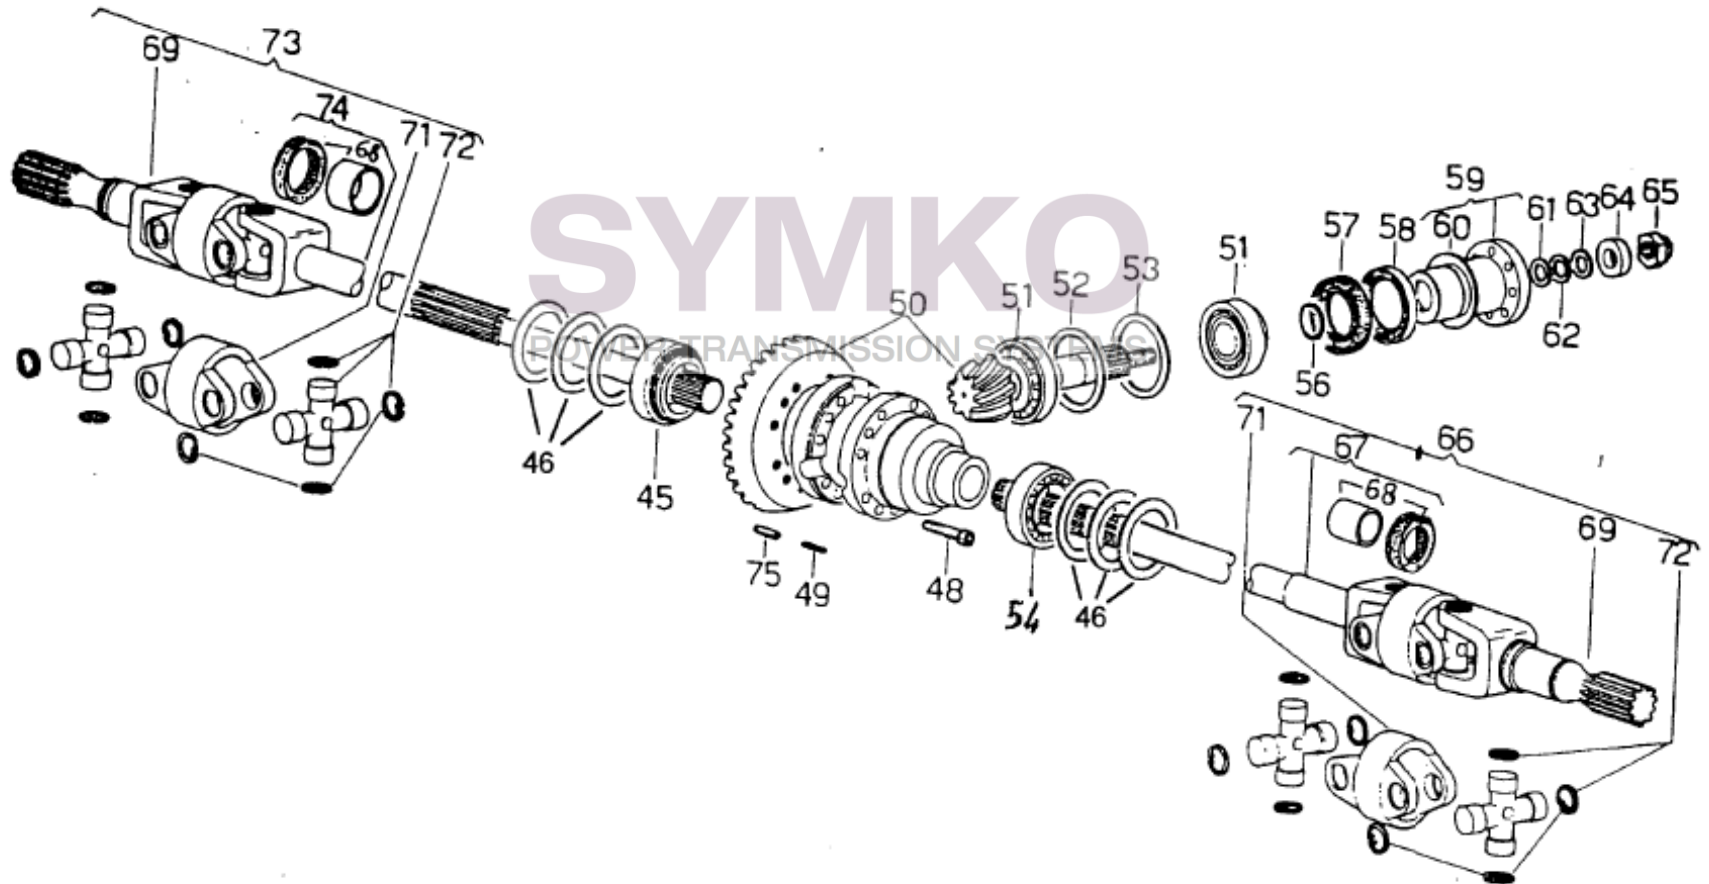

SYMKO

POWER TRANSMISSION SYSTEMS

VUES PONT DANAN° 720-100

Vue N°2

SYMKO – Parc d’activité de Tournebride – 23 Rue de la Guillauderie 44118
LA CHEVROLIERE

Tél : 02 51 70 13 13 - fax : 02 51 70 04 04

contact@symko.fr

www.symko.fr