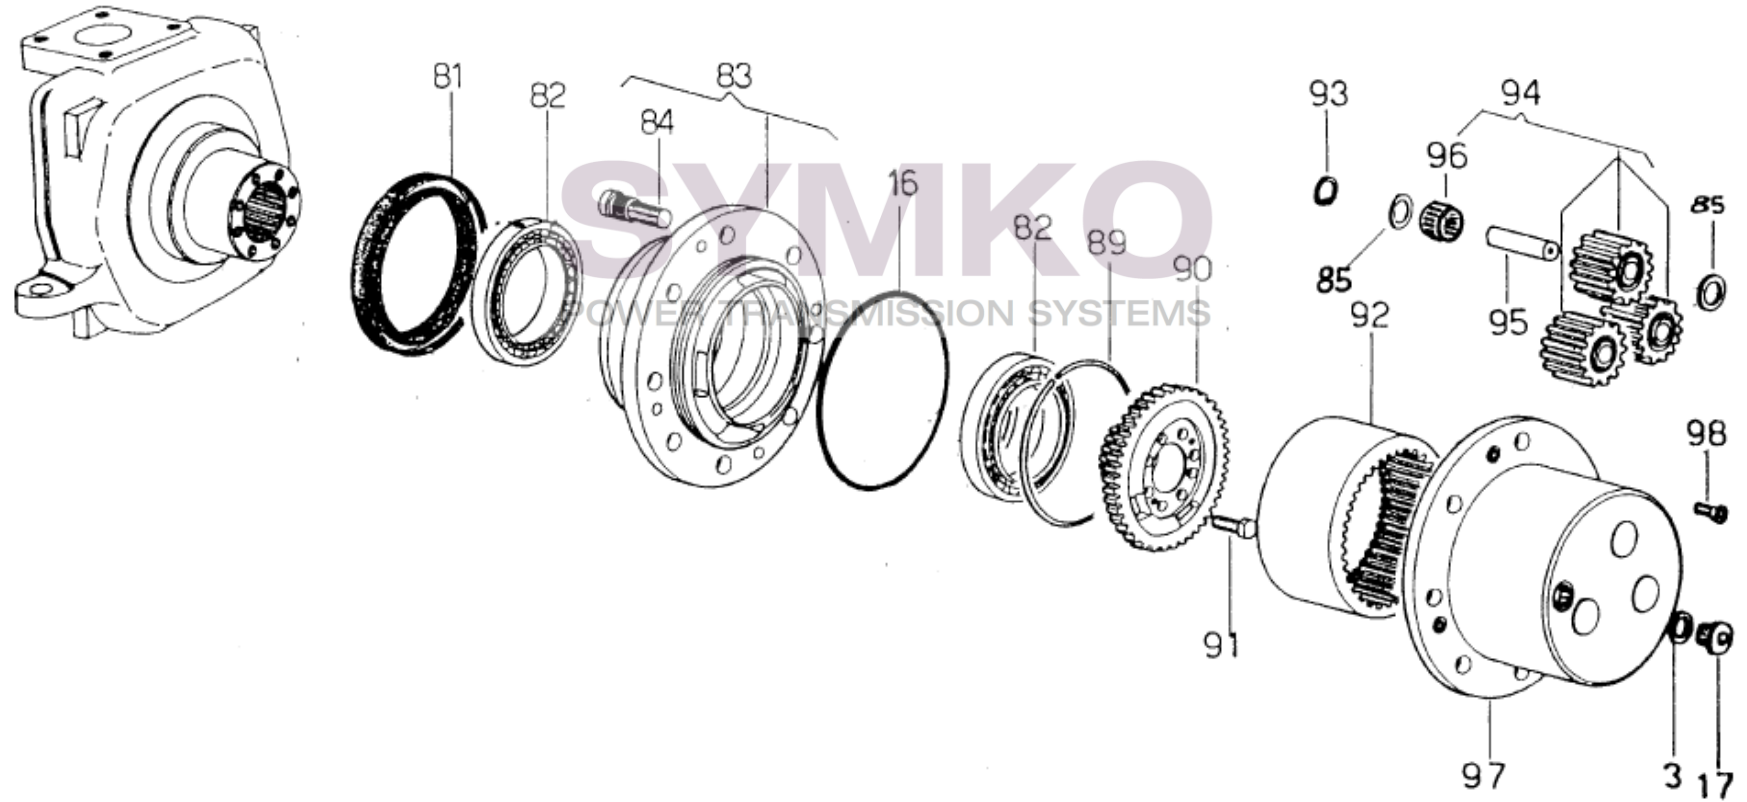

contact@symko.fr

www.symko.fr

SYMKO

POWER TRANSMISSION SYSTEMS

VUES PONT DANAN° 720-100

Vue N°3

SYMKO – Parc d’activité de Tournebride – 23 Rue de la Guillauderie 44118
LA CHEVROLIERE

Tél : 02 51 70 13 13 - fax : 02 51 70 04 04