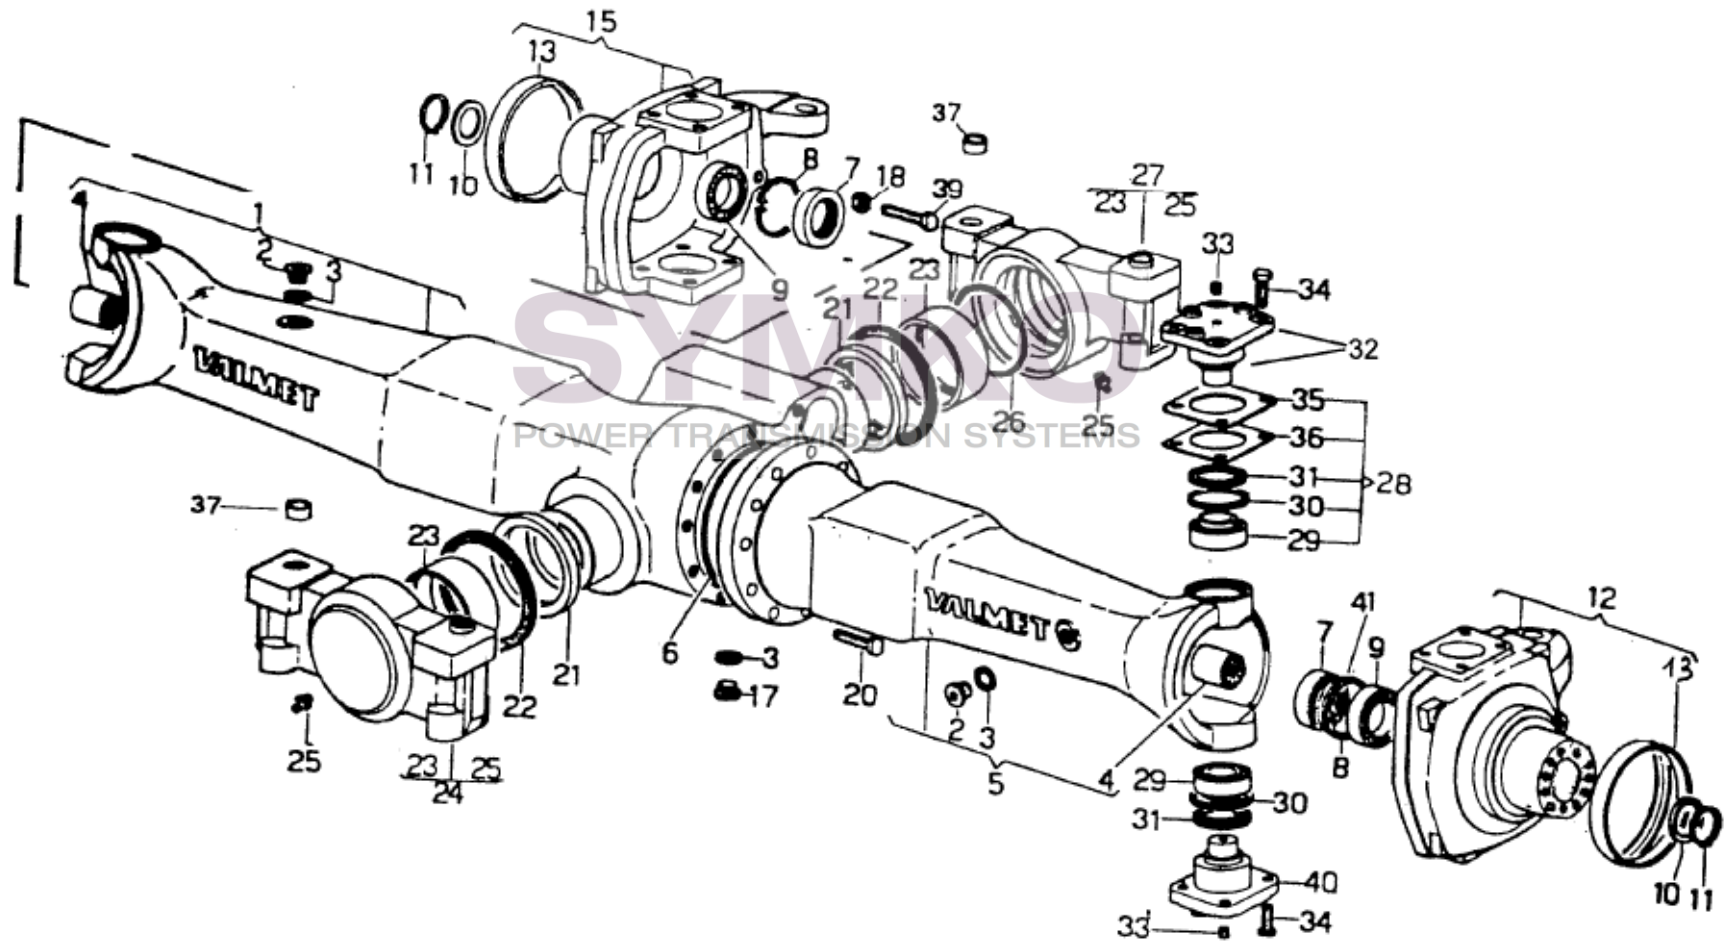

SYMKO

POWER TRANSMISSION SYSTEMS

VUES PONT DANAN° 720-100

Vue N°1

SYMKO – Parc d’activité de Tournebride – 23 Rue de la Guillauderie 44118
LA CHEVROLIERE

Tél : 02 51 70 13 13 - fax : 02 51 70 04 04

contact@symko.fr