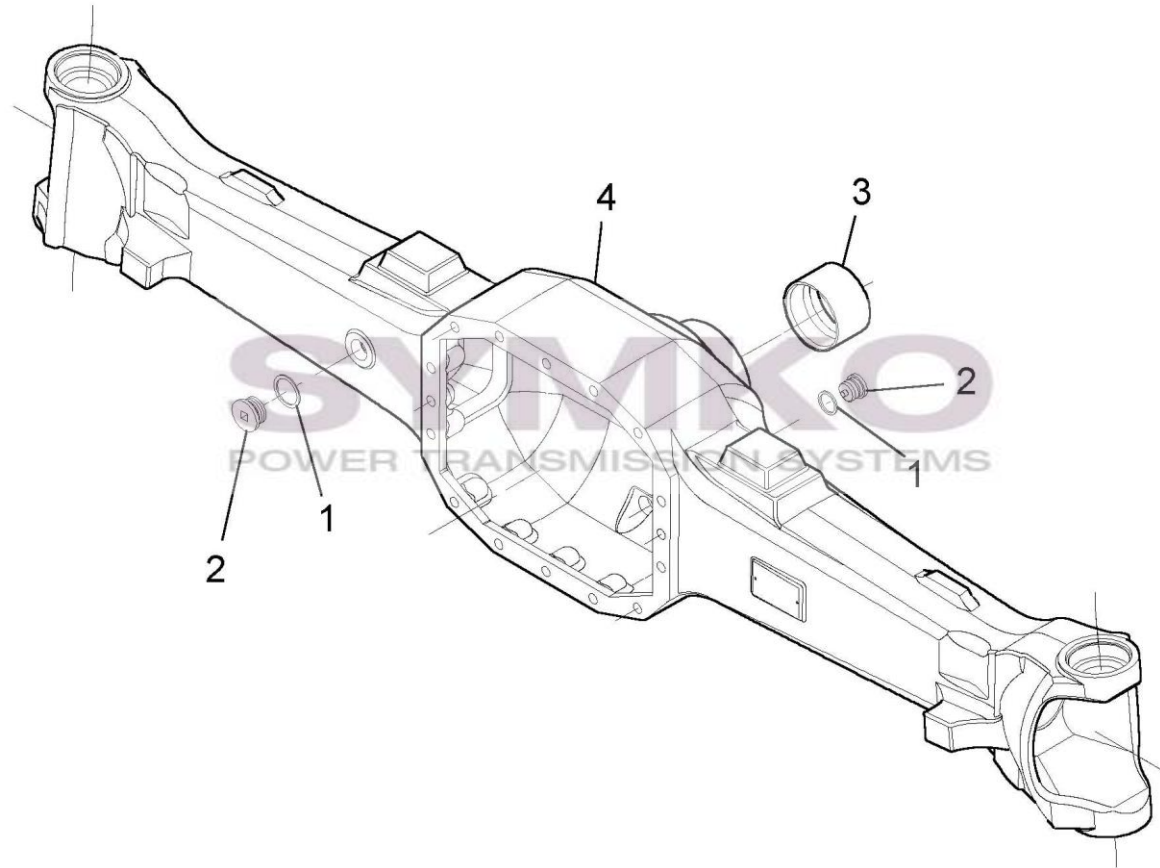

SYMKO

POWER TRANSMISSION SYSTEMS

VUES PONT DANA N° 720-520

Vue N°1

SYMKO – Parc d'activité de Tournebride – 23 Rue de la Guillauderie 44118
LA CHEVROLIERE

Tél : 02 51 70 13 13 - fax : 02 51 70 04 04

contact@symko.fr

www.symko.fr