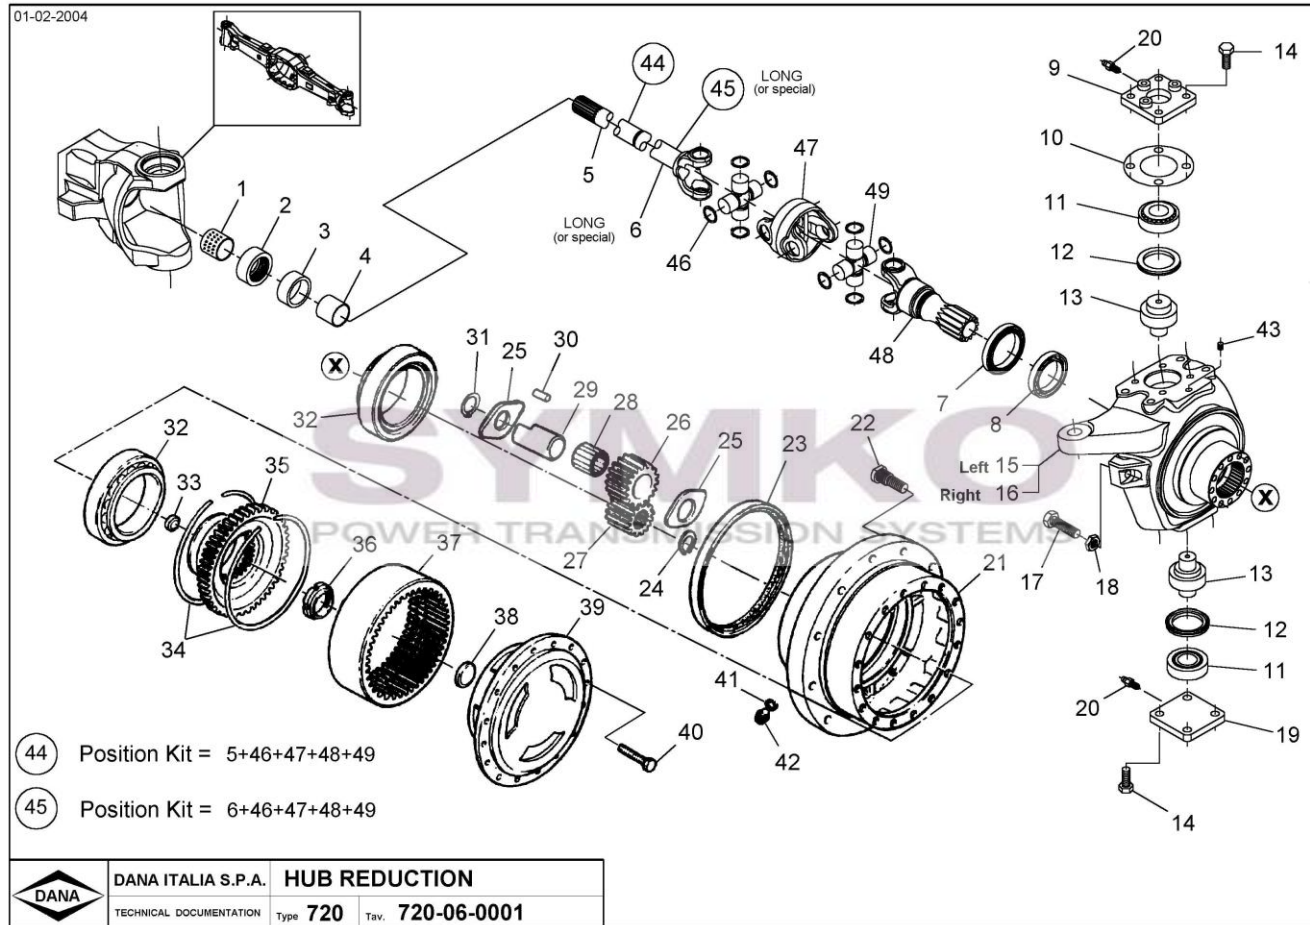

contact@symko.fr

www.symko.fr

SYMKO

POWER TRANSMISSION SYSTEMS

VUES PONT DANAN° 720-520

Vue N°3

SYMKO – Parc d’activité de Tournebride – 23 Rue de la Guillauderie 44118
LA CHEVROLIERE

Tél : 02 51 70 13 13 - fax : 02 51 70 04 04