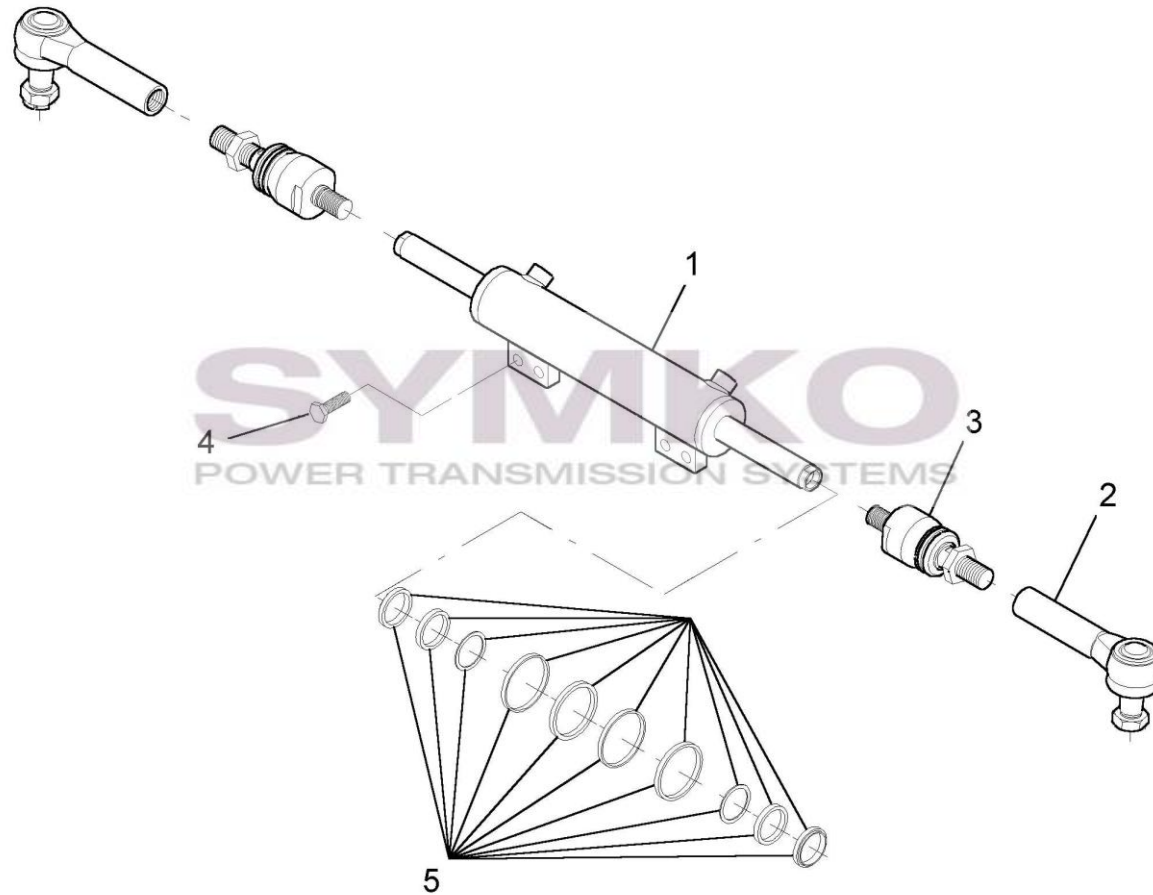

contact@symko.fr

www.symko.fr

SYMKO

POWER TRANSMISSION SYSTEMS

VUES PONT DANA N° 720-520

Vue N°4

SYMKO – Parc d'activité de Tournebride – 23 Rue de la Guillauderie 44118
LA CHEVROLIERE

Tél : 02 51 70 13 13 - fax : 02 51 70 04 04