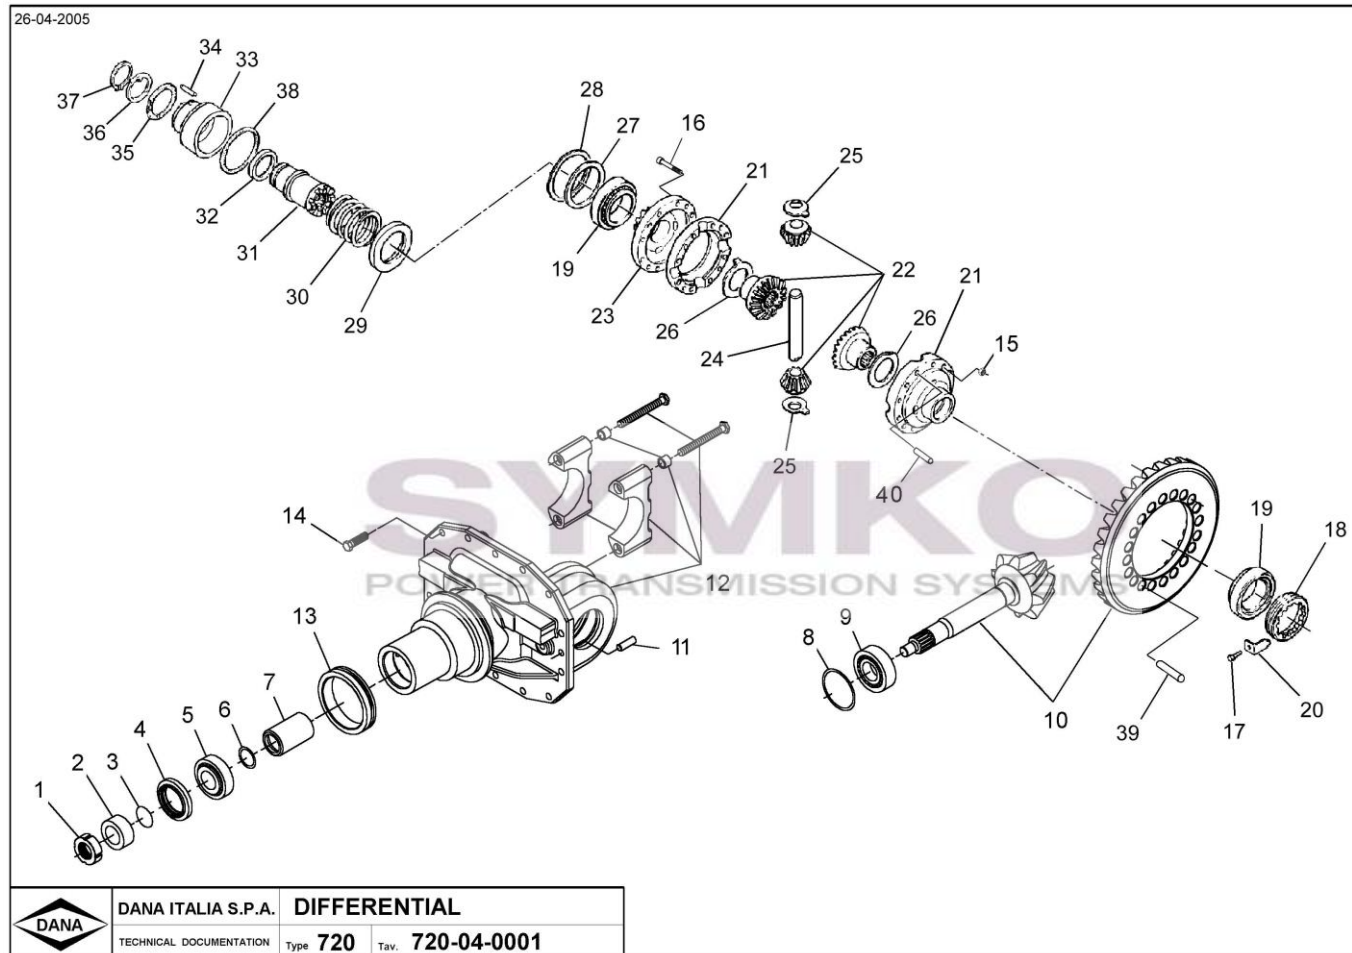

www.symko.fr

SYMKO

POWER TRANSMISSION SYSTEMS

VUES PONT DANAN° 720-520

Vue N°2

SYMKO – Parc d’activité de Tournebride – 23 Rue de la Guillauderie 44118
LA CHEVROLIERE

Tél : 02 51 70 13 13 - fax : 02 51 70 04 04