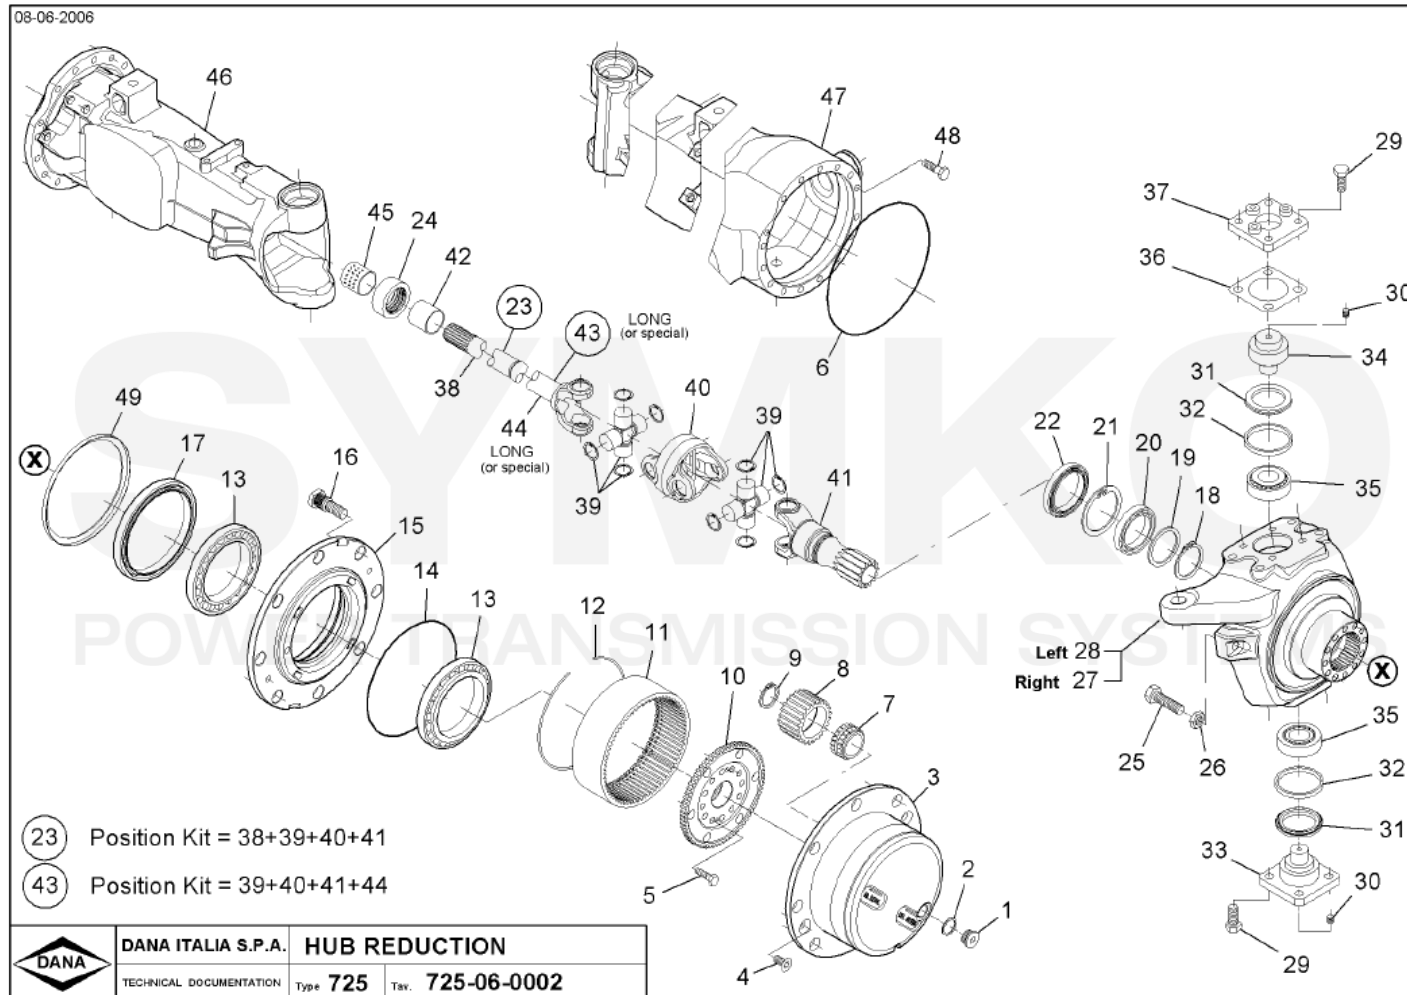

VUES PONT DANA N° 725/534

Vue N°3

SYMKO – Parc d'activité de Tournebride – 23 Rue de la Guillauderie 44118
 LA CHEVROLIERE

Tél : 02 51 70 13 13 - fax : 02 51 70 04 04

contact@symko.fr

www.symko.fr

VUES PONT DANA N° 725/534