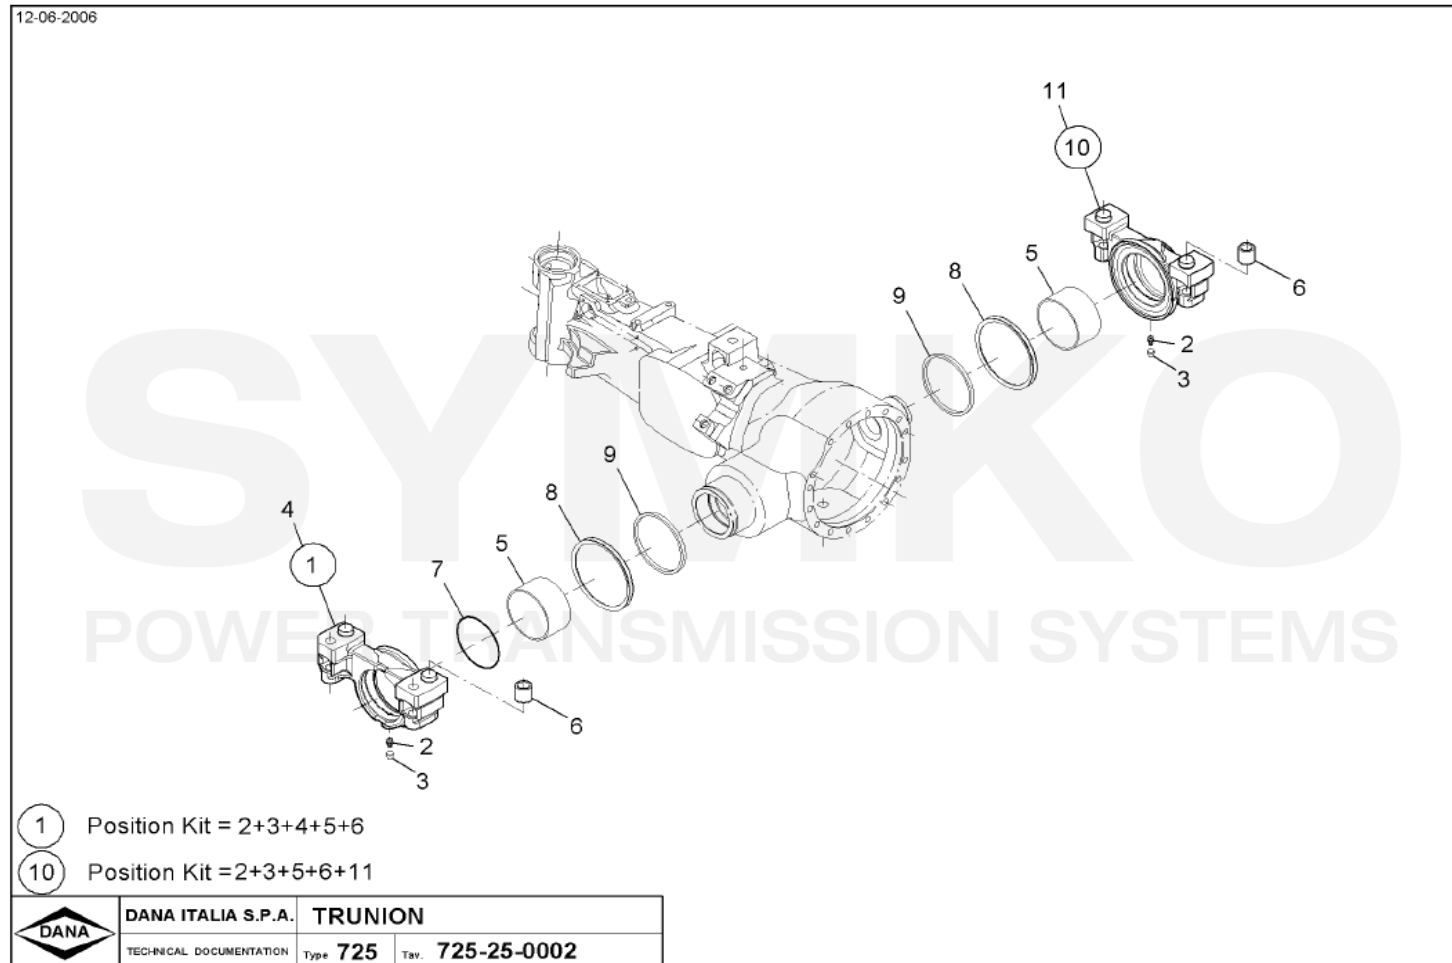

SYMKO

POWER TRANSMISSION SYSTEMS

VUES PONT DANA N° 725/534

Vue N°5

**SYMKO – Parc d’activité de Tournebride – 23 Rue de la Guillauderie 44118
LA CHEVROLIERE**

Tél : 02 51 70 13 13 - fax : 02 51 70 04 04

contact@symko.fr

www.symko.fr