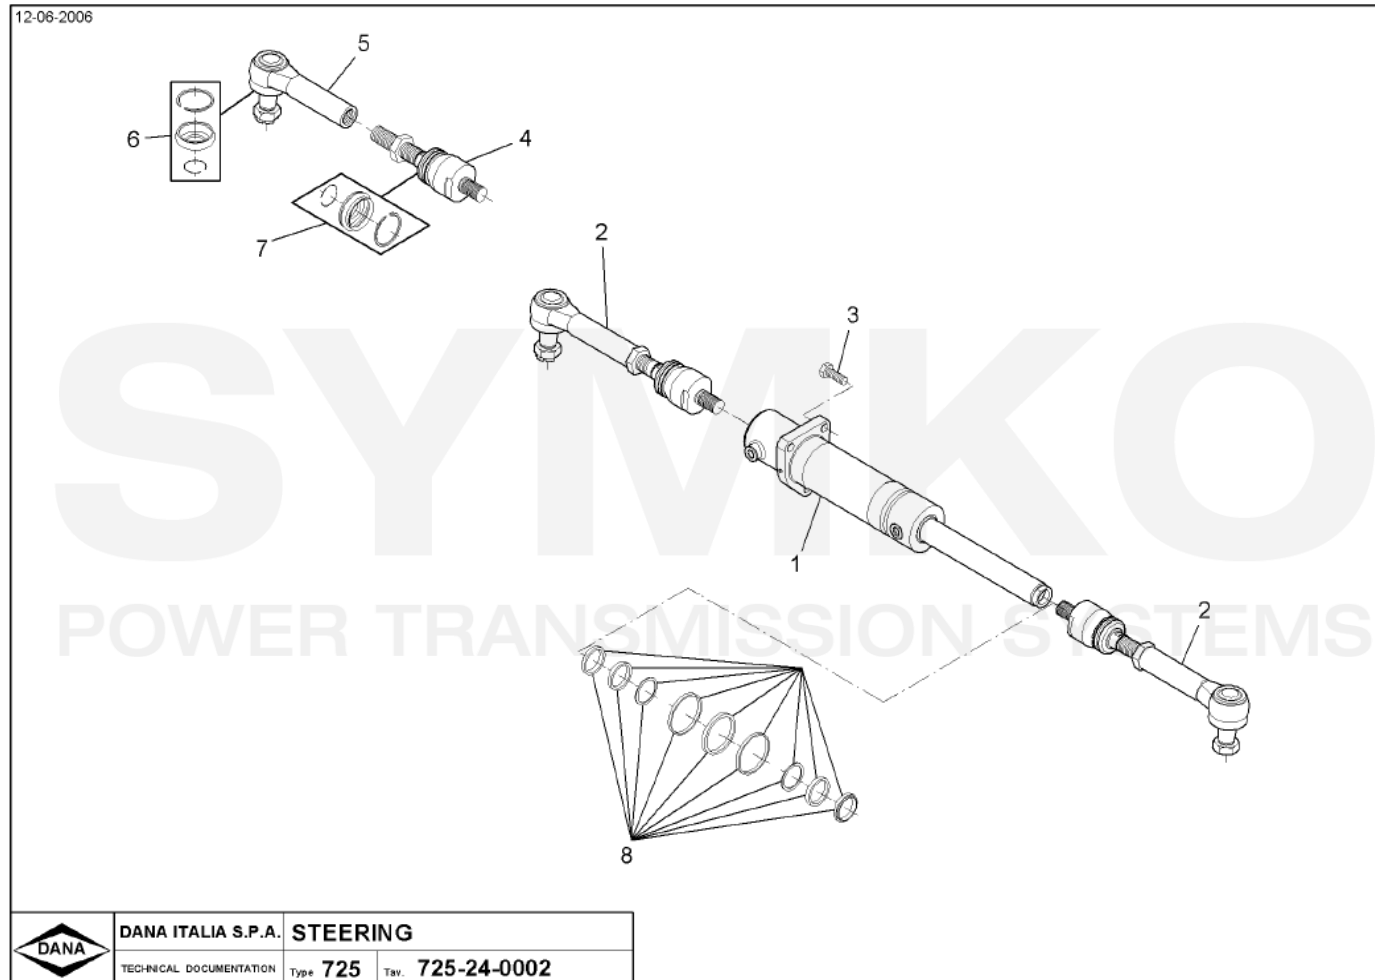

VUES PONT DANA N° 725/534

Vue N°4

SYMKO – Parc d'activité de Tournebride – 23 Rue de la Guillauderie 44118
LA CHEVROLIERE

Tél : 02 51 70 13 13 - fax : 02 51 70 04 04

contact@symko.fr

www.symko.fr