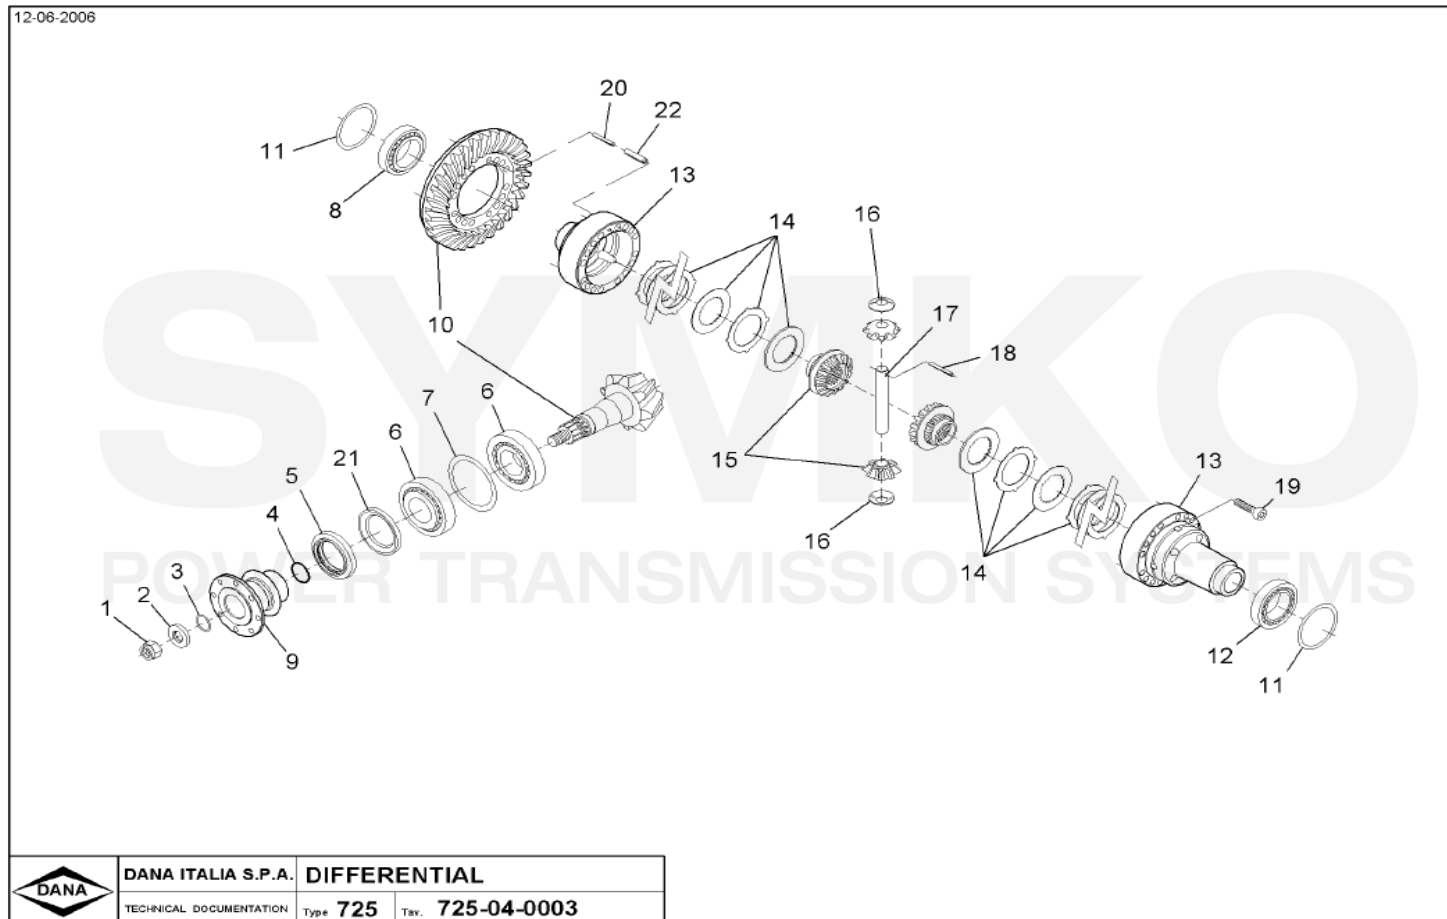

VUES PONT DANA N° 725/534

Vue N°2

**SYMKO – Parc d’activité de Tournebride – 23 Rue de la Guillauderie 44118
LA CHEVROLIERE**

Tél : 02 51 70 13 13 - fax : 02 51 70 04 04

contact@symko.fr

www.symko.fr