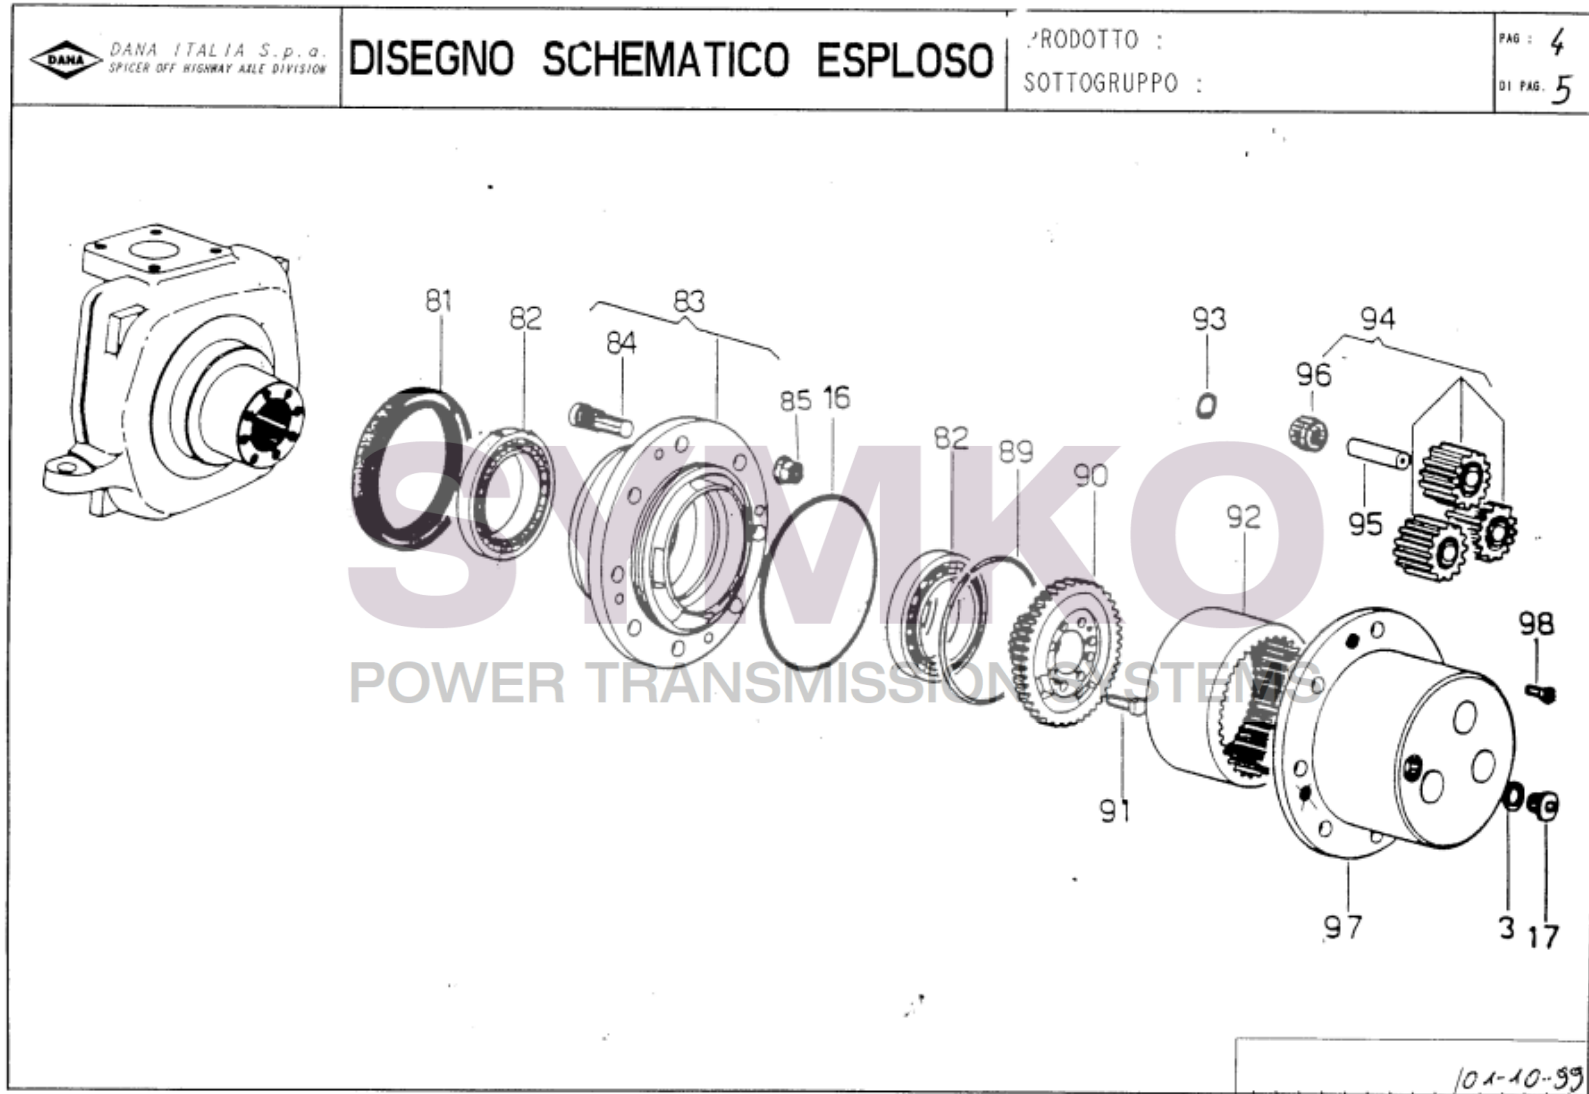

SYMKO

POWER TRANSMISSION SYSTEMS

VUES PONT DANA 730-101
Vue N°4

SYMKO – Parc d'activité de Tournebride – 23 Rue de la Guillauderie 44118

LA CHEVROLIERE

Tél : 02 51 70 13 13

contact@symko.fr

www.symko.fr