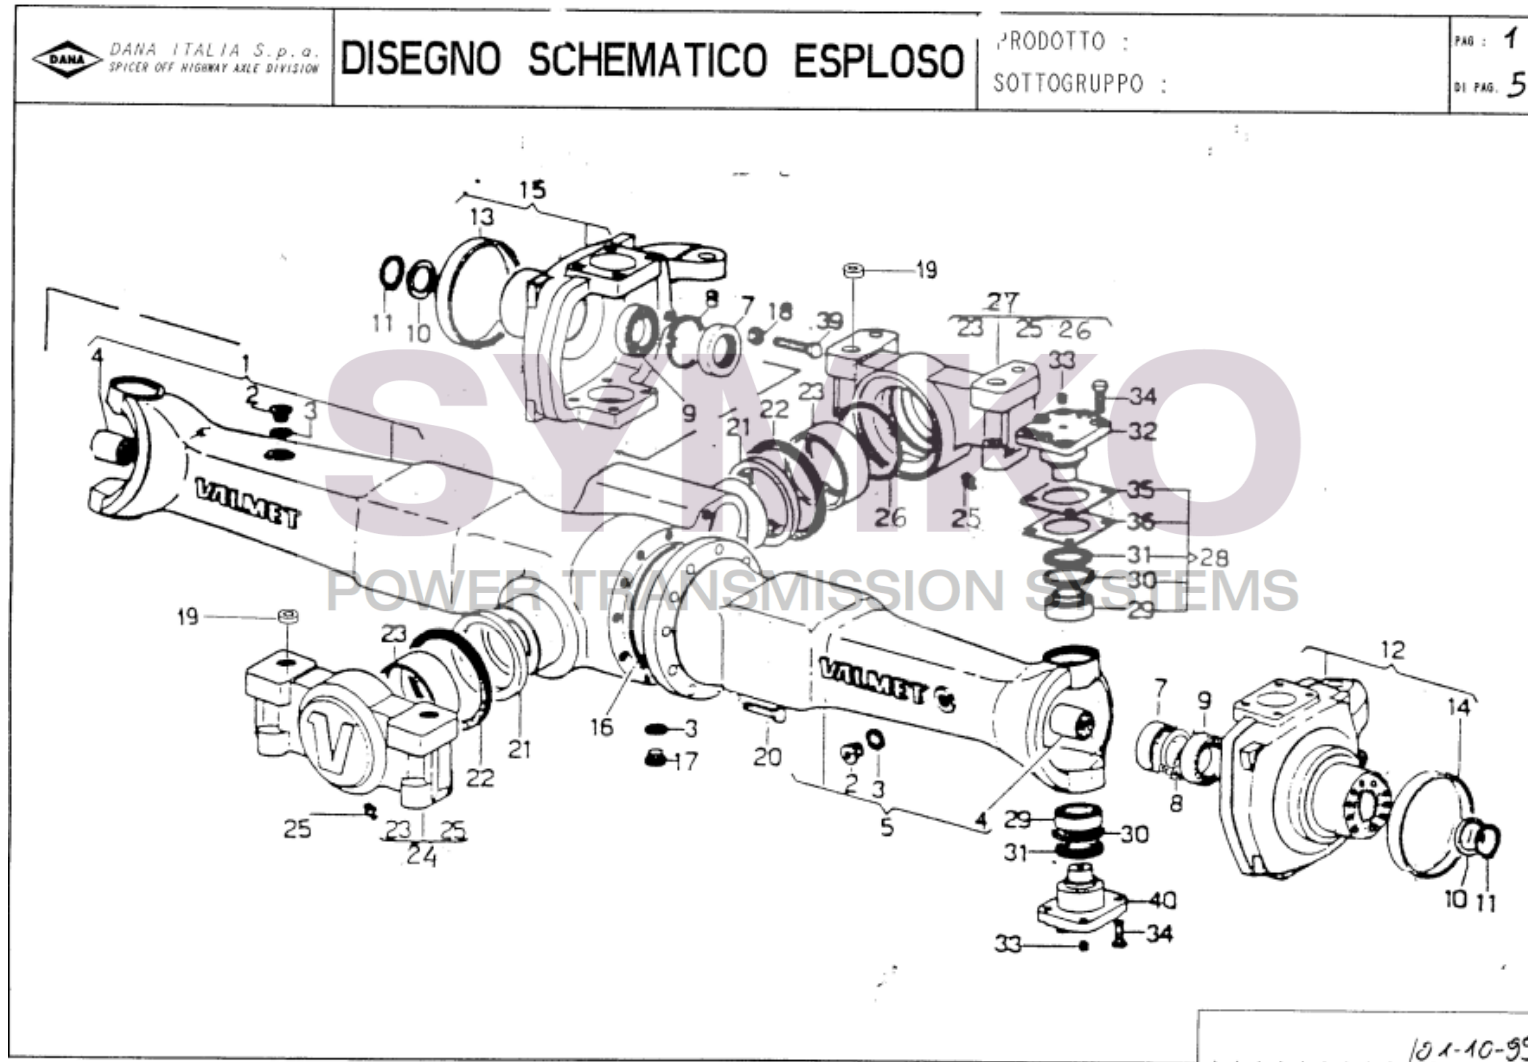

SYMKO

POWER TRANSMISSION SYSTEMS

VUES PONT DANA 730-101
Vue N°1

SYMKO – Parc d'activité de Tournebride – 23 Rue de la Guillauderie 44118

LA CHEVROLIERE

Tél : 02 51 70 13 13

contact@symko.fr

www.symko.fr