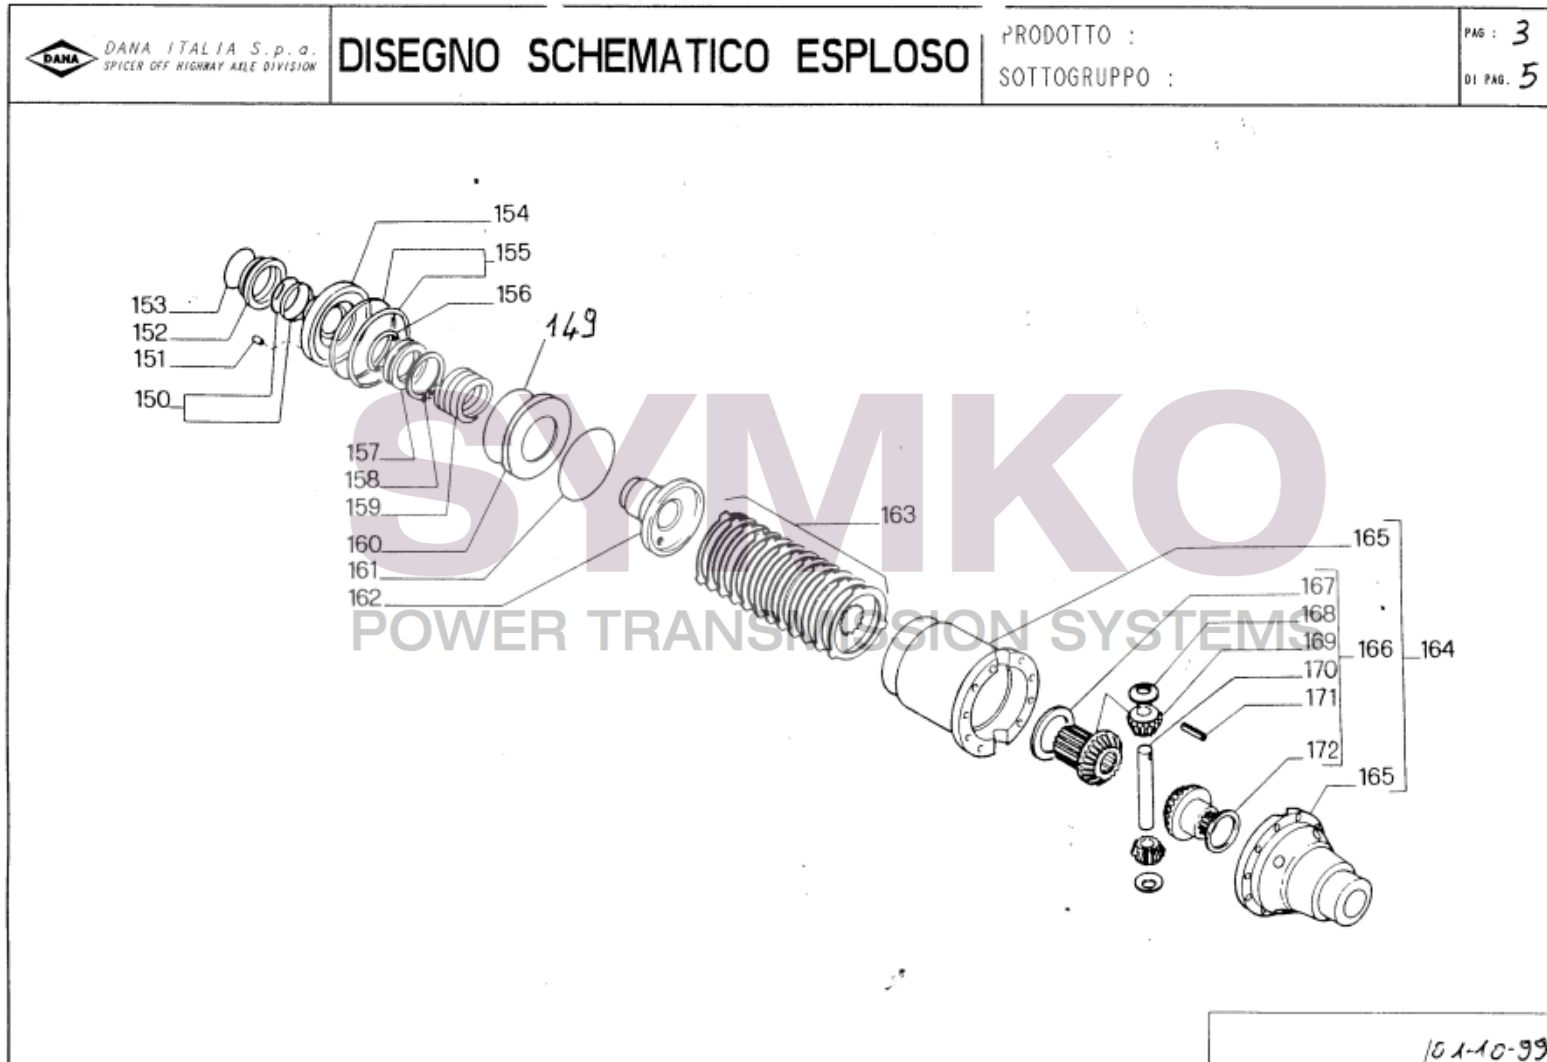

SYMKO

POWER TRANSMISSION SYSTEMS

VUES PONT DANA 730-101
Vue N°3

SYMKO – Parc d'activité de Tournebride – 23 Rue de la Guillauderie 44118

LA CHEVROLIERE

Tél : 02 51 70 13 13

contact@symko.fr

www.symko.fr