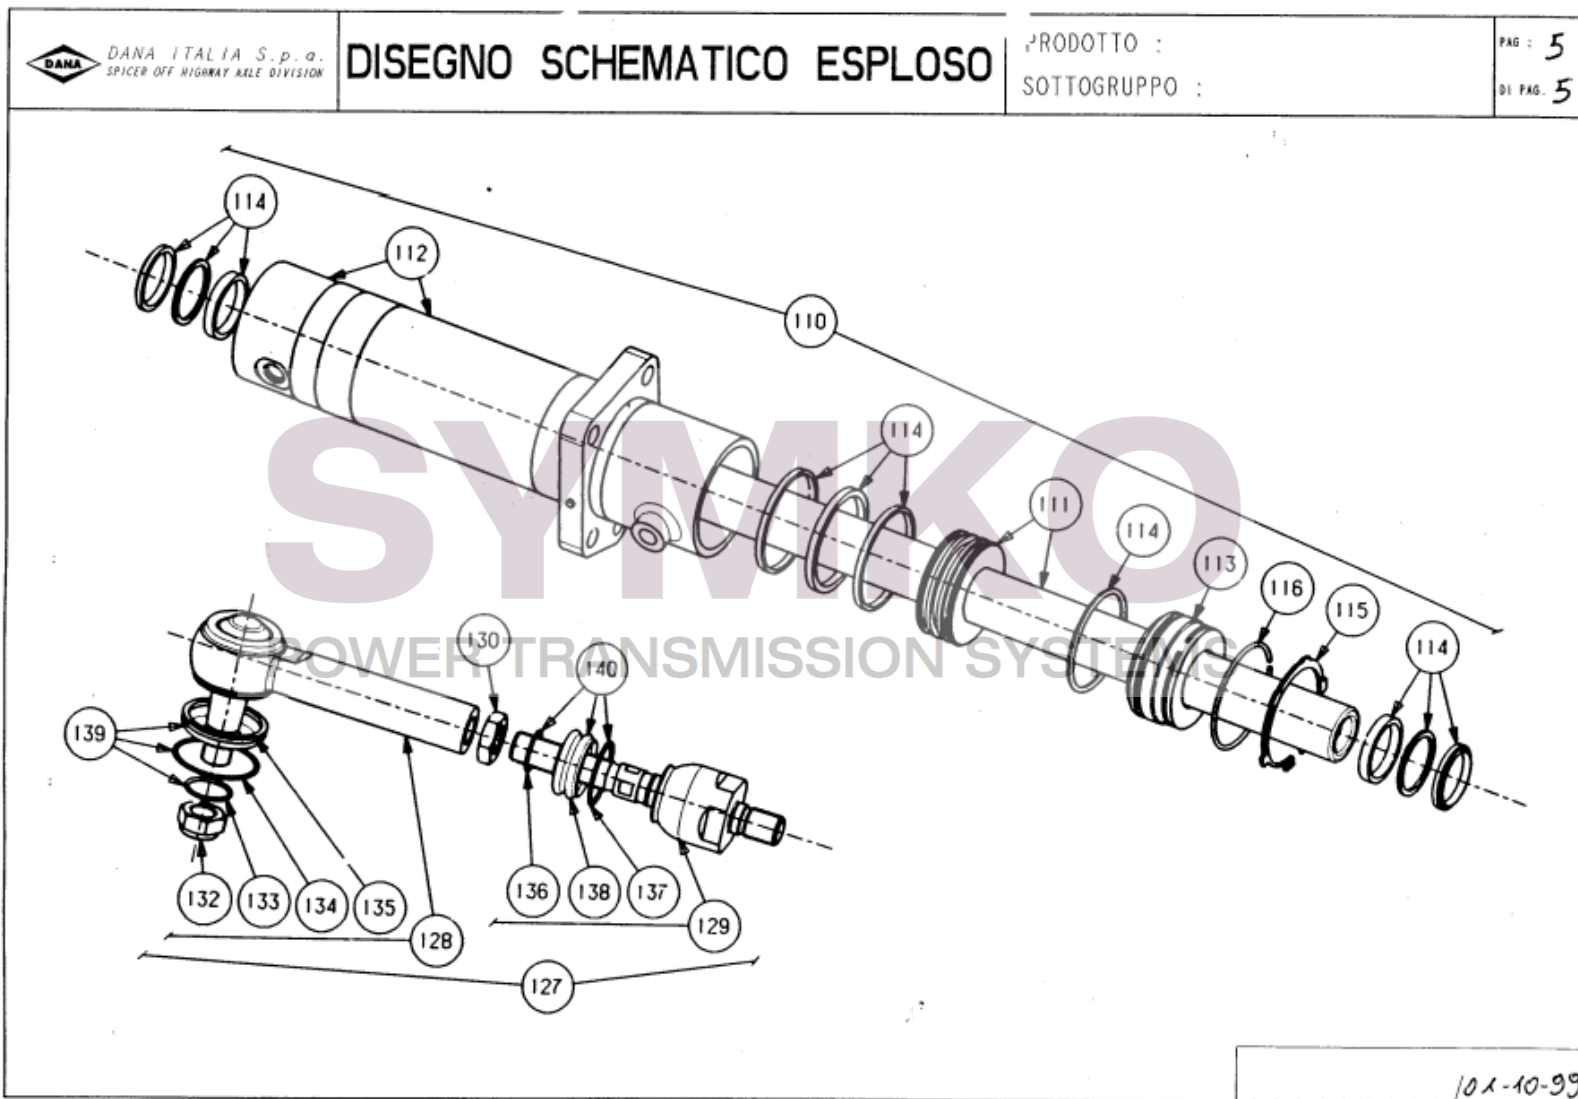

SYMKO

POWER TRANSMISSION SYSTEMS

VUES PONT DANA 730-101

Vue N°5

SYMKO – Parc d'activité de Tournebride – 23 Rue de la Guillauderie 44118

LA CHEVROLIERE

Tél : 02 51 70 13 13

contact@symko.fr

www.symko.fr