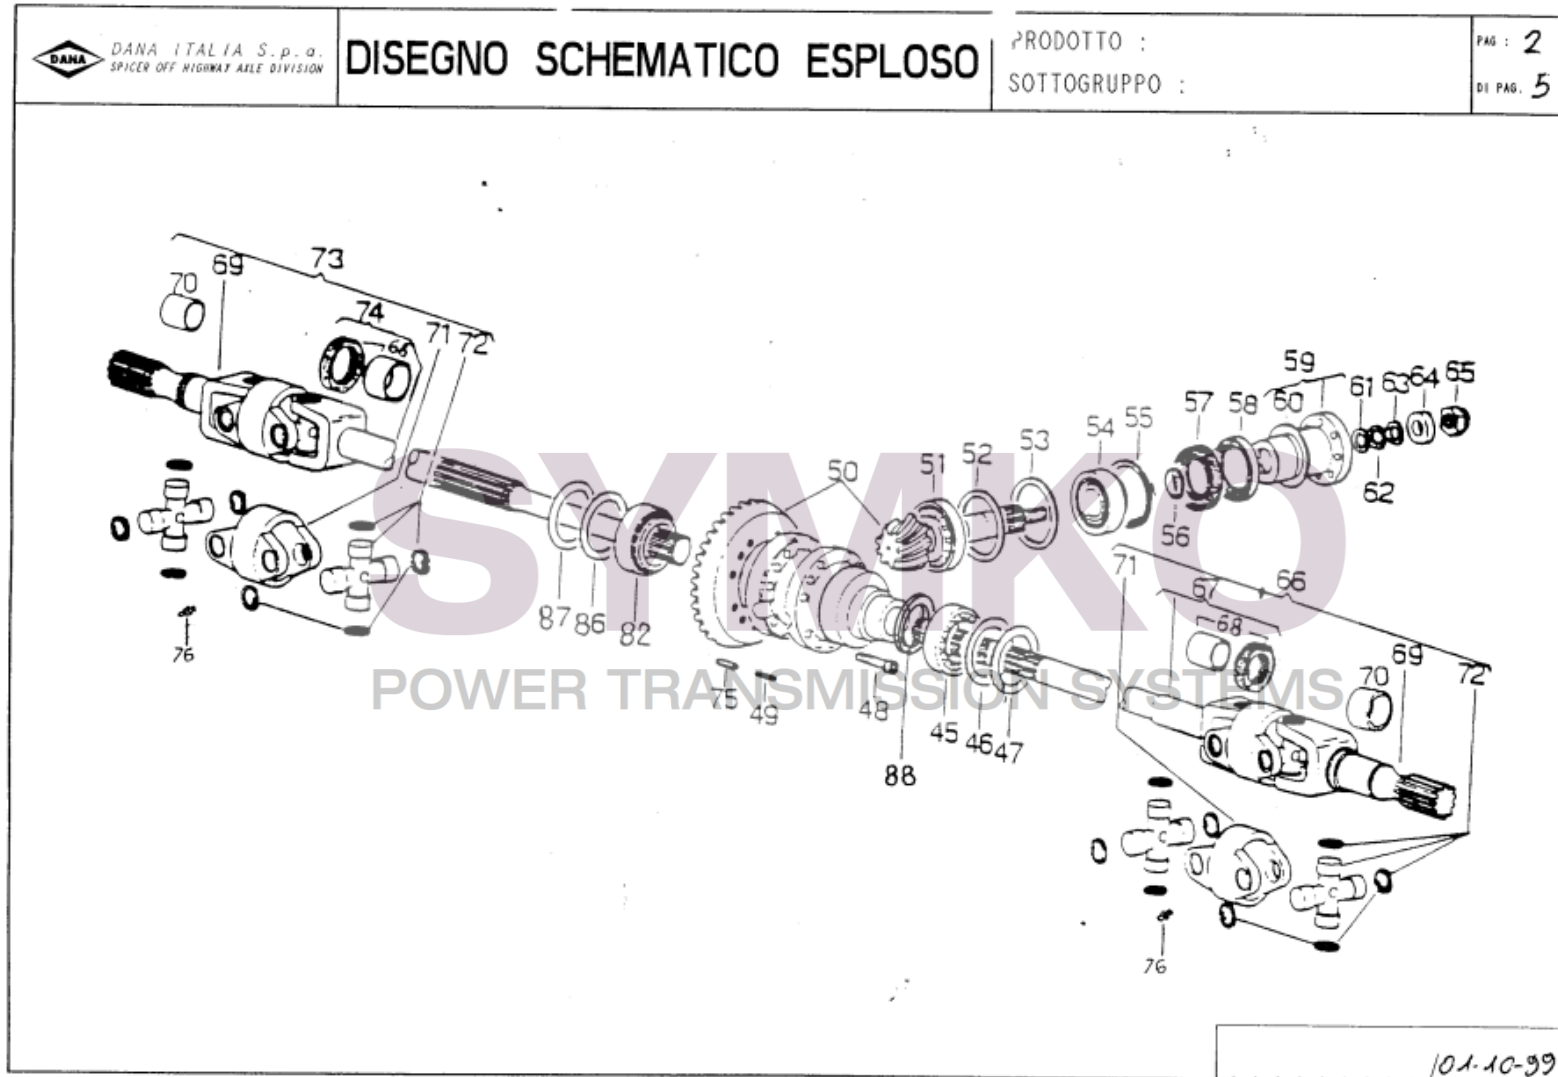

SYMKO

POWER TRANSMISSION SYSTEMS

VUES PONT DANA 730-101
Vue N°2

SYMKO – Parc d'activité de Tournebride – 23 Rue de la Guillauderie 44118

LA CHEVROLIERE

Tél : 02 51 70 13 13

contact@symko.fr

www.symko.fr