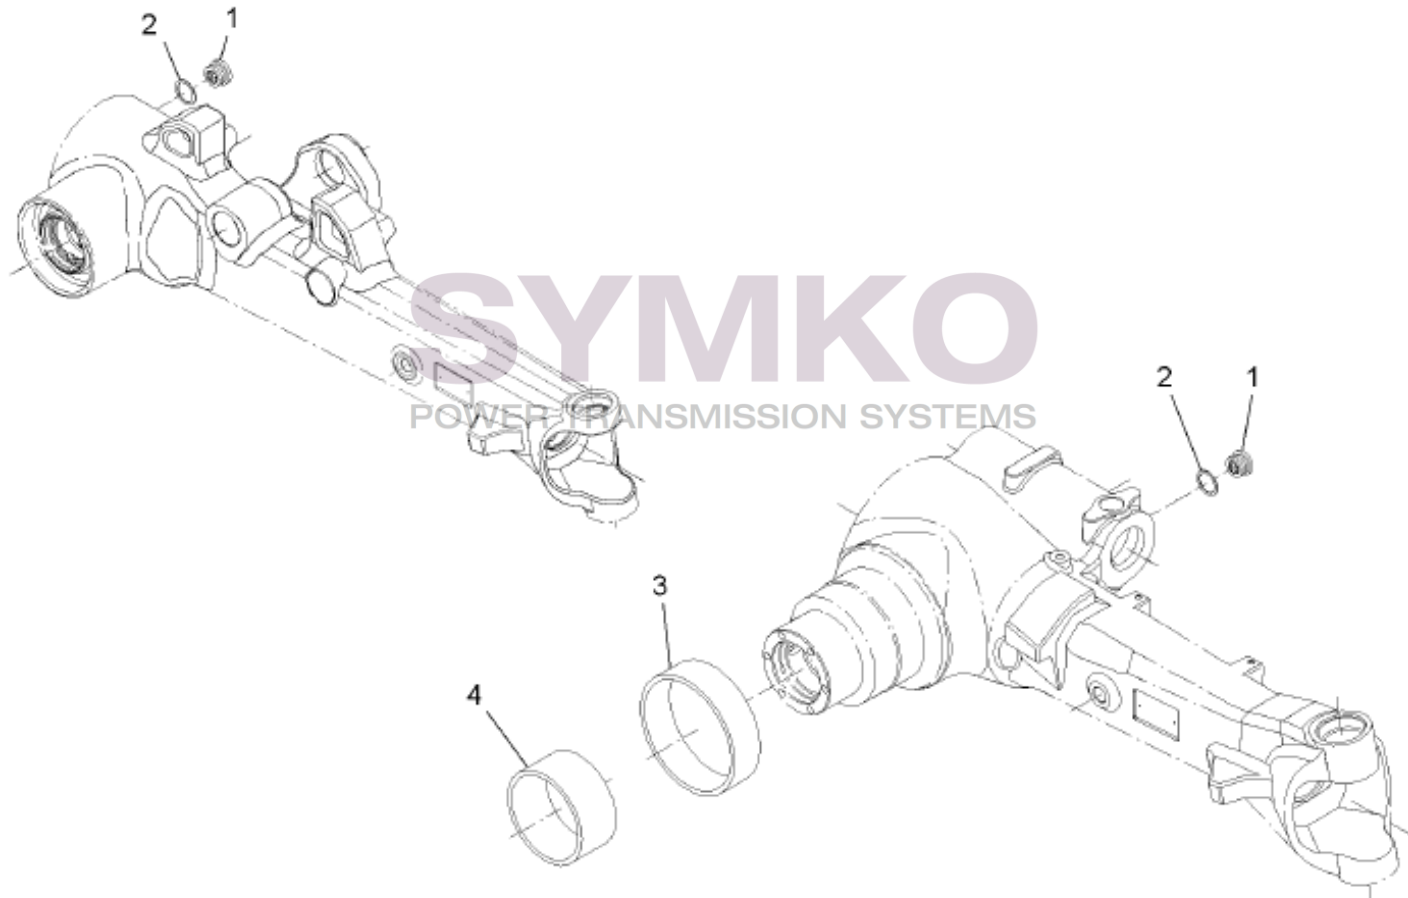

VUES PONT DANAN° 730-114

Vue N°1

SYMKO – Parc d’activité de Tournebride – 23 Rue de la Guillauderie 44118
LA CHEVROLIERE

Tél : 02 51 70 13 13 - fax : 02 51 70 04 04

contact@symko.fr

www.symko.fr

SYMKO

POWER TRANSMISSION SYSTEMS