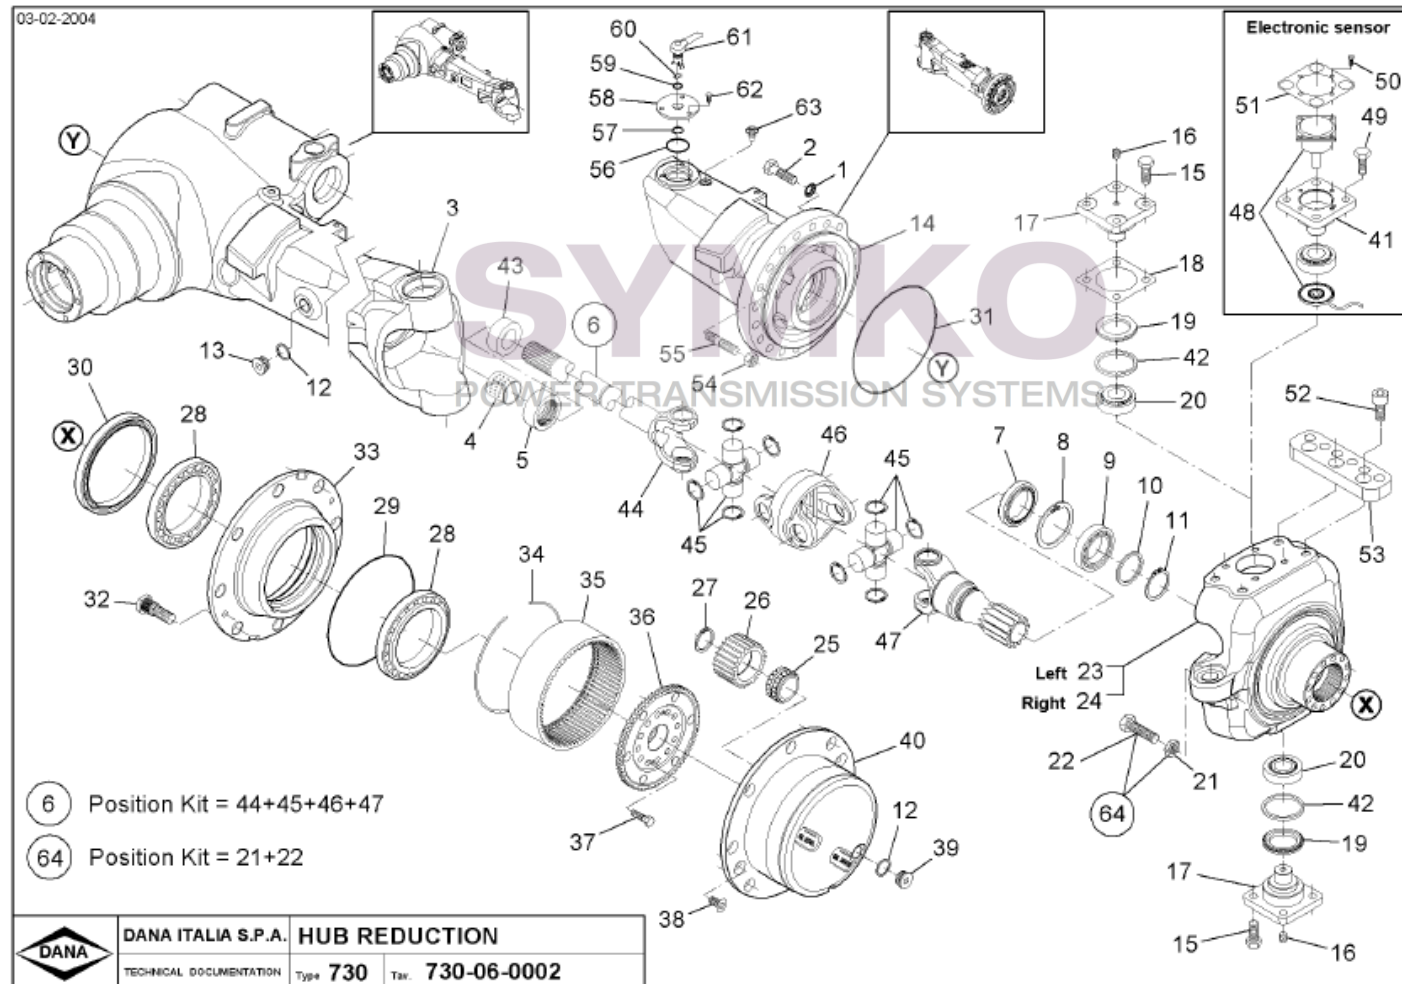

SYMKO

POWER TRANSMISSION SYSTEMS

VUES PONT DANAN° 730-114

Vue N°3

SYMKO – Parc d’activité de Tournebride – 23 Rue de la Guillauderie 44118
LA CHEVROLIERE

Tél : 02 51 70 13 13 - fax : 02 51 70 04 04

contact@symko.fr

www.symko.fr