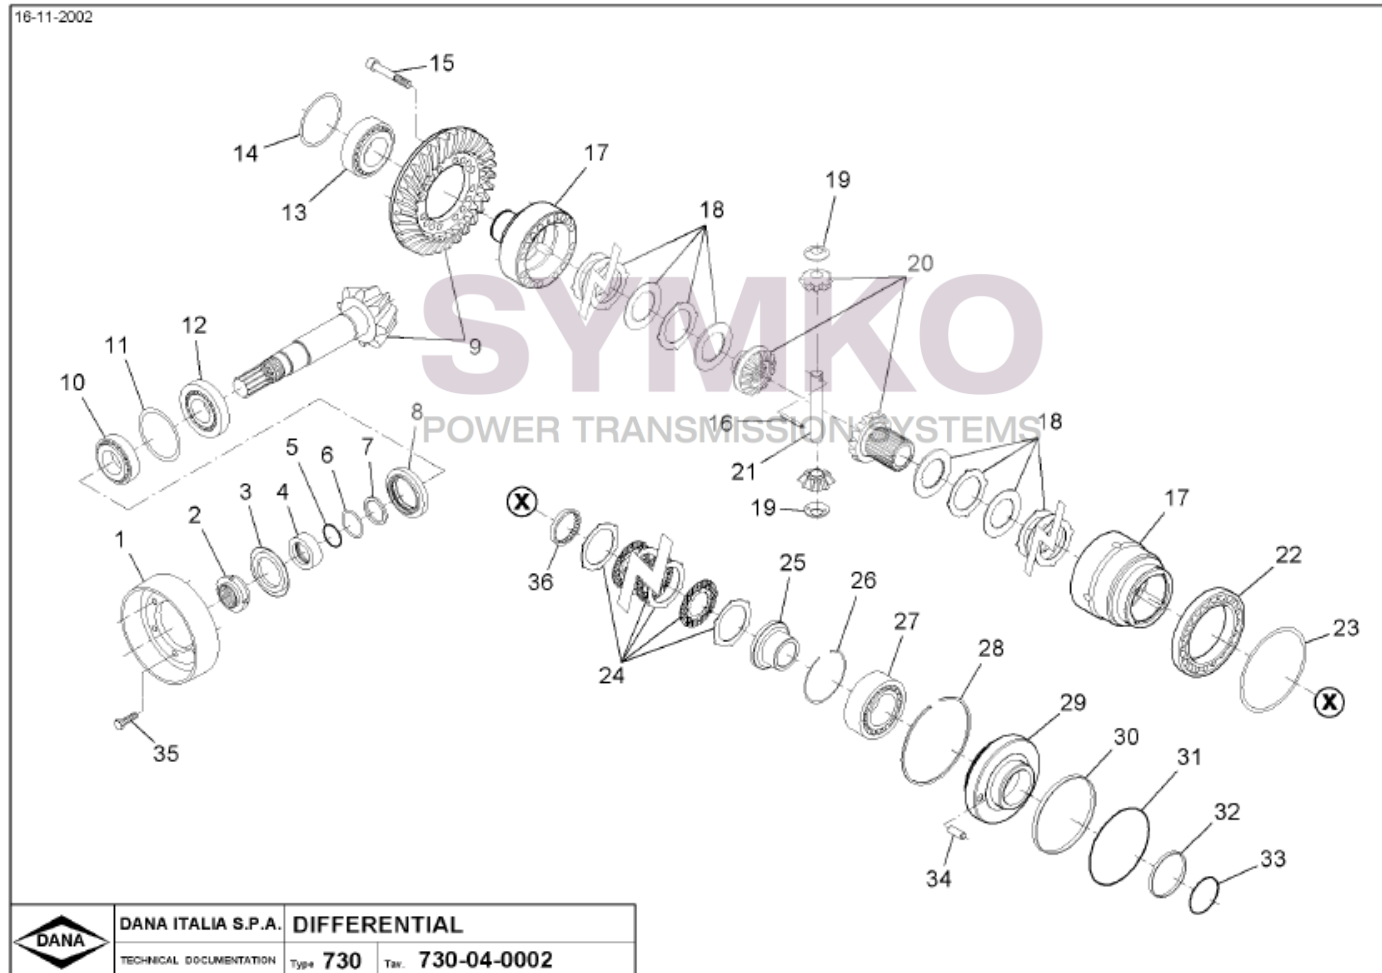

SYMKO

POWER TRANSMISSION SYSTEMS

VUES PONT DANA N° 730-114

Vue N°2

SYMKO – Parc d’activité de Tournebride – 23 Rue de la Guillauderie 44118
LA CHEVROLIERE

Tél : 02 51 70 13 13 - fax : 02 51 70 04 04

contact@symko.fr

www.symko.fr