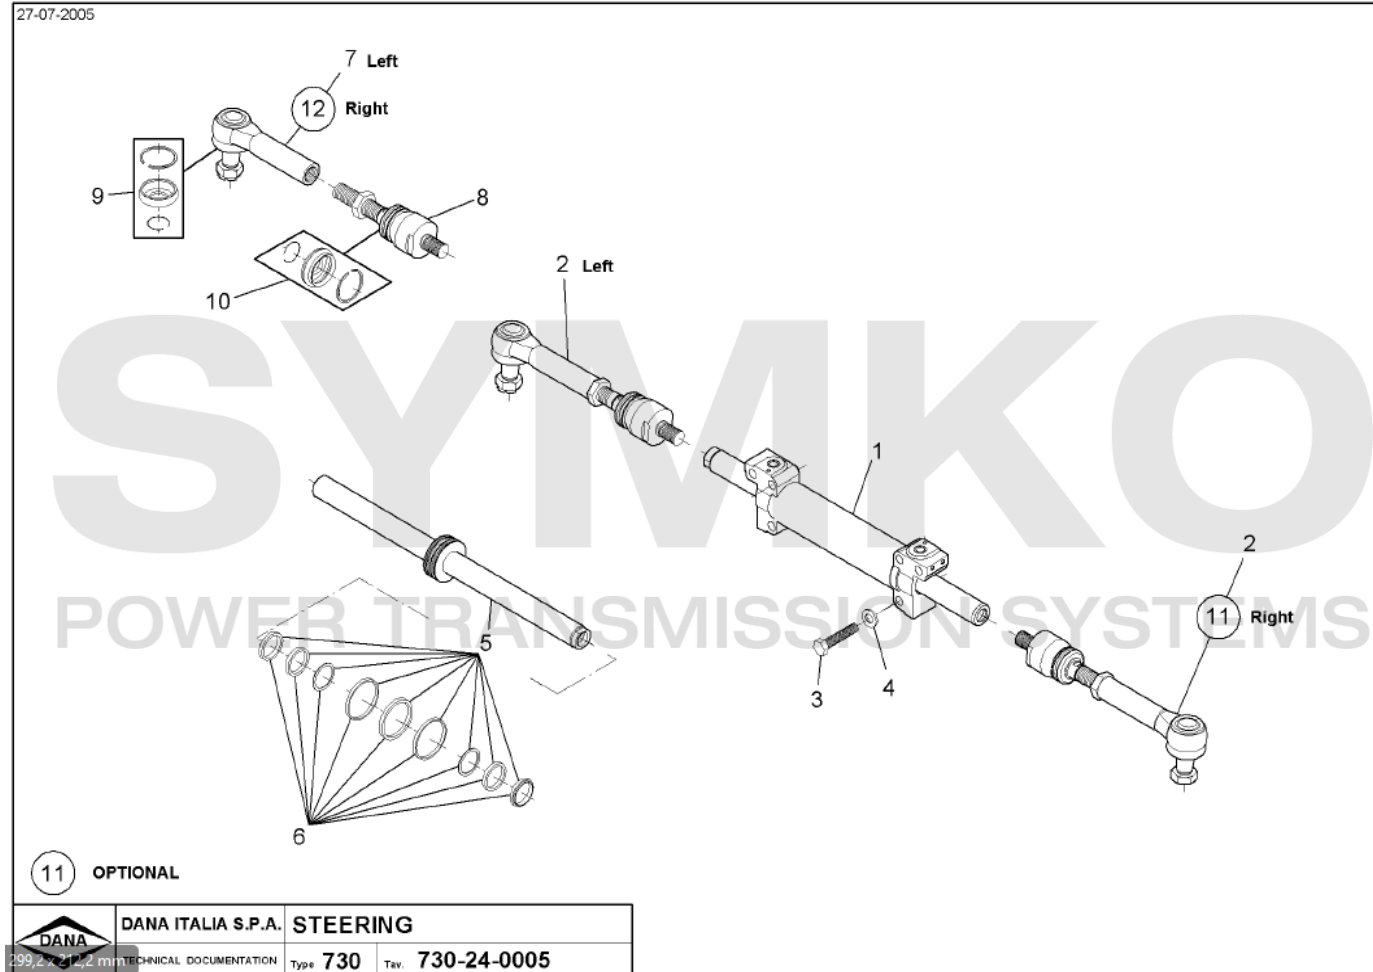

SYMKO

POWER TRANSMISSION SYSTEMS

VUES PONT DANA N° 730-124

Vue N°4

SYMKO – Parc d'activité de Tournebride – 23 Rue de la Guillauderie 44118
LA CHEVROLIERE

Tél : 02 51 70 13 13 - fax : 02 51 70 04 04

contact@symko.fr

www.symko.fr