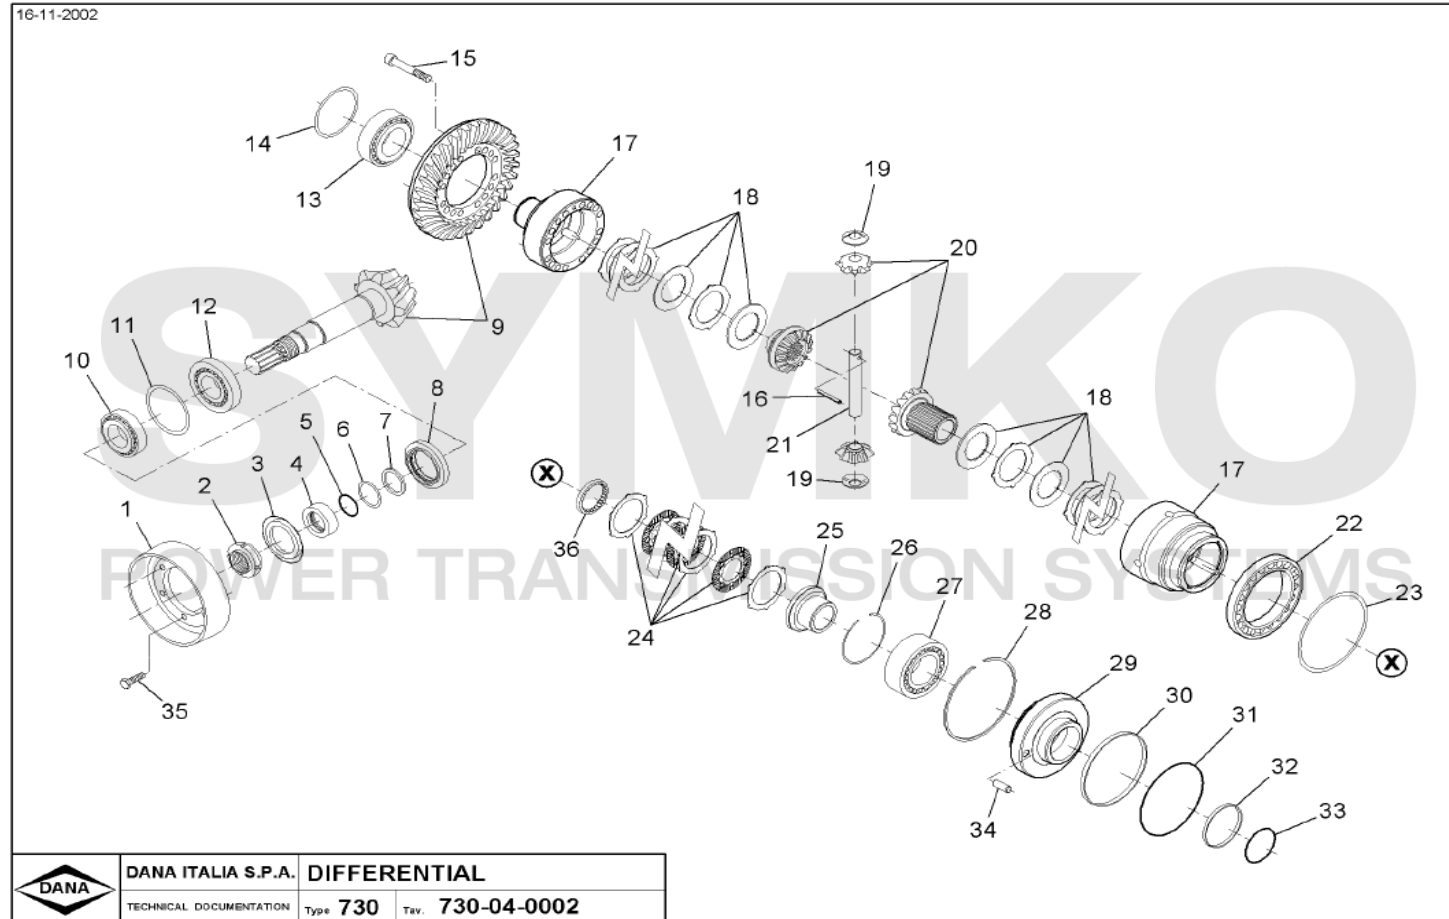

VUES PONT DANA N° 730-124

Vue N°2

SYMKO – Parc d’activité de Tournebride – 23 Rue de la Guillauderie 44118
LA CHEVROLIERE

Tél : 02 51 70 13 13 - fax : 02 51 70 04 04

contact@symko.fr

www.symko.fr