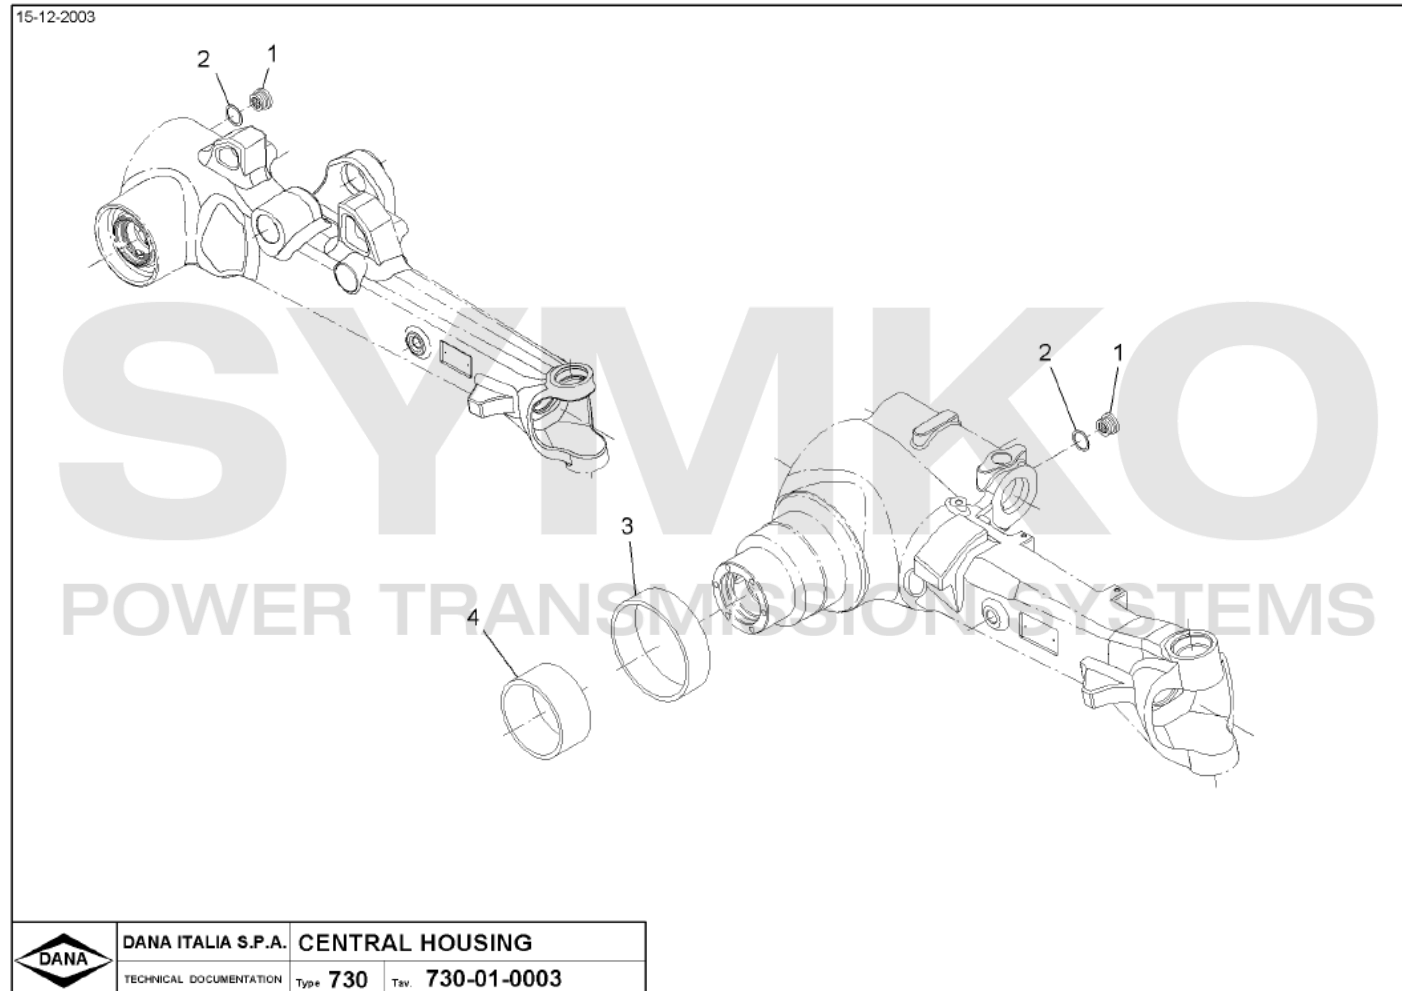

VUES PONT DANA N° 730-124

Vue N°1

**SYMKO – Parc d'activité de Tournebride – 23 Rue de la Guillauderie 44118
LA CHEVROLIERE**

Tél : 02 51 70 13 13 - fax : 02 51 70 04 04

contact@symko.fr

www.symko.fr

VUES PONT DANA N° 730-124