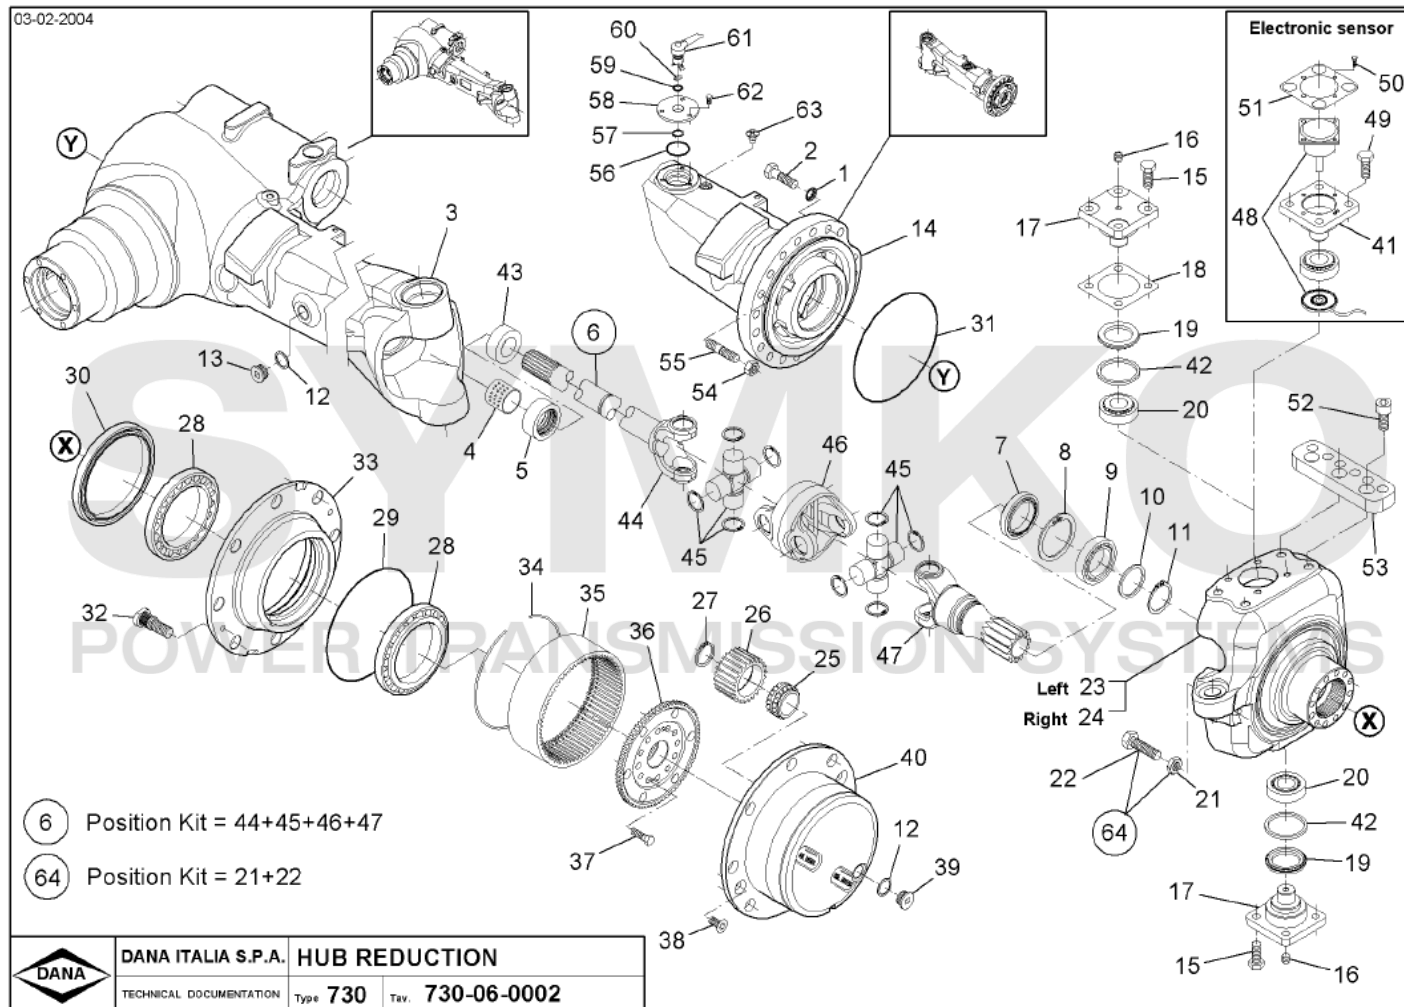

SYMKO

POWER TRANSMISSION SYSTEMS

VUES PONT DANA N° 730-124

Vue N°3

SYMKO – Parc d'activité de Tournebride – 23 Rue de la Guillauderie 44118
LA CHEVROLIERE

Tél : 02 51 70 13 13 - fax : 02 51 70 04 04

contact@symko.fr

www.symko.fr