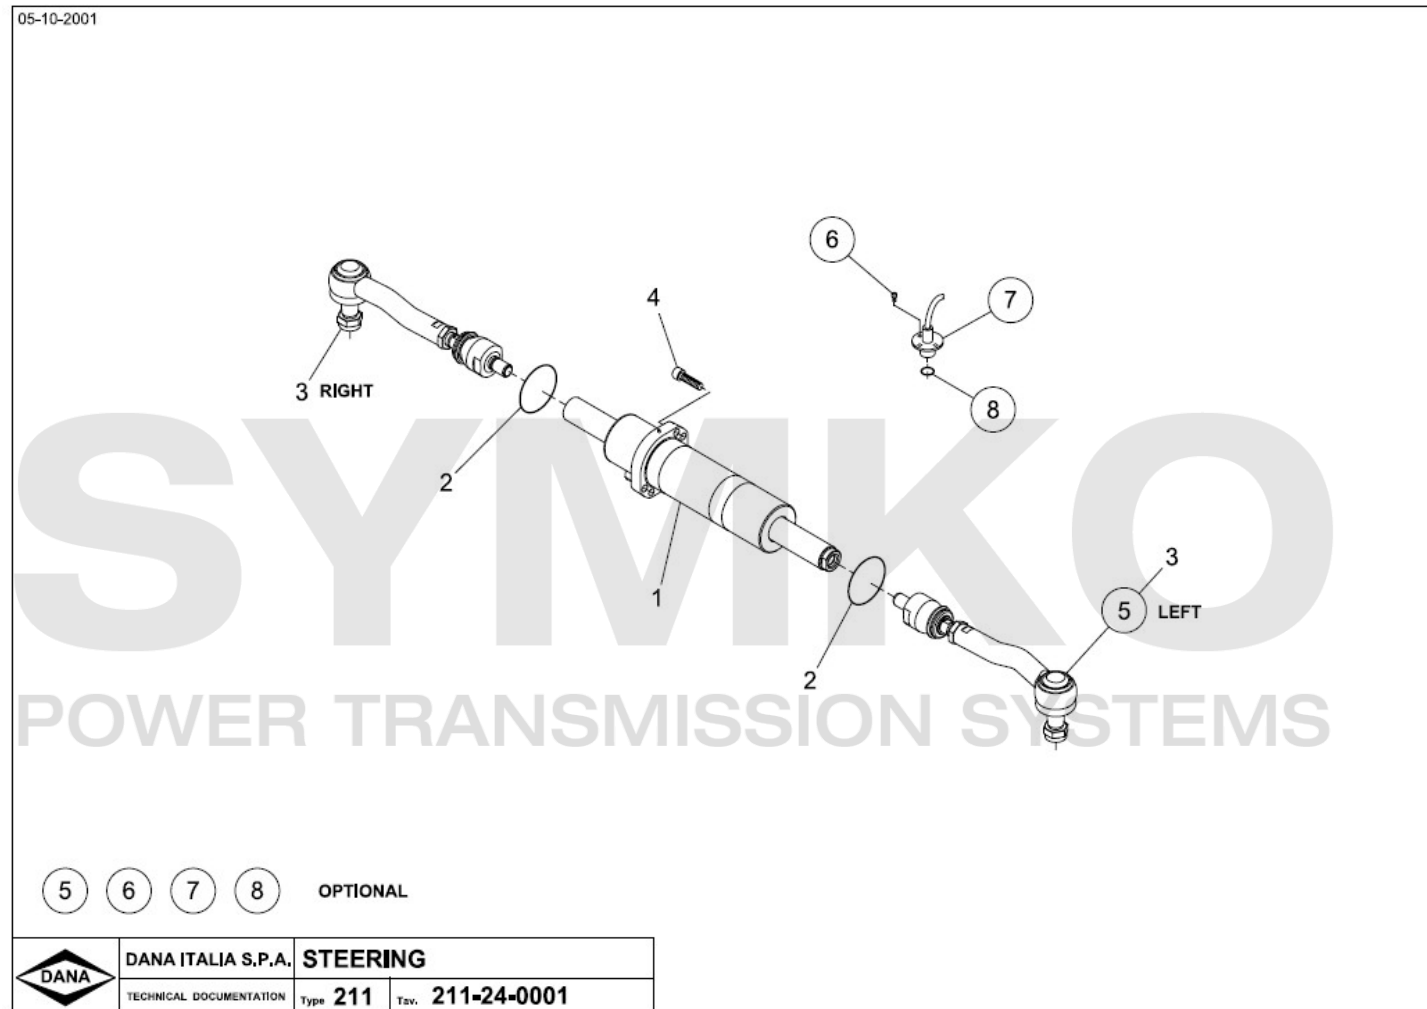

VUES PONT DANA N° 730-132

Vue N°6

SYMKO – Parc d'activité de Tournebride – 23 Rue de la Guillauderie 44118
LA CHEVROLIERE

Tél : 02 51 70 13 13 - fax : 02 51 70 04 04

contact@symko.fr

www.symko.fr