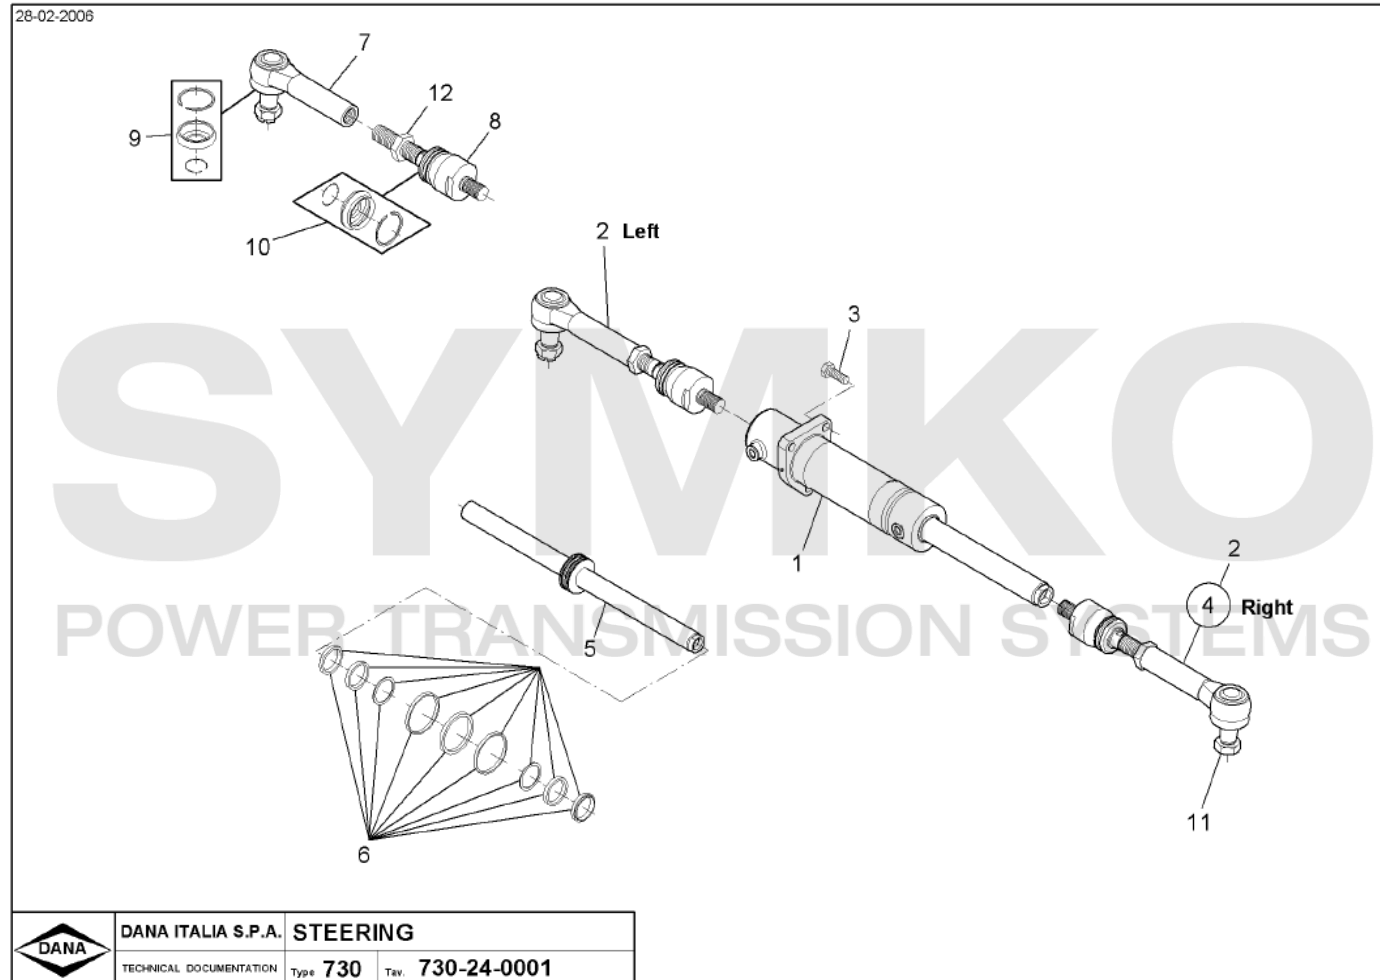

Vue N°3

SYMKO – Parc d'activité de Tournebride – 23 Rue de la Guillauderie 44118
LA CHEVROLIERE

Tél : 02 51 70 13 13 - fax : 02 51 70 04 04

contact@symko.fr

www.symko.fr

VUES PONT DANA N° 730-132

Vue N°4

SYMKO – Parc d'activité de Tournebride – 23 Rue de la Guillauderie 44118
LA CHEVROLIERE