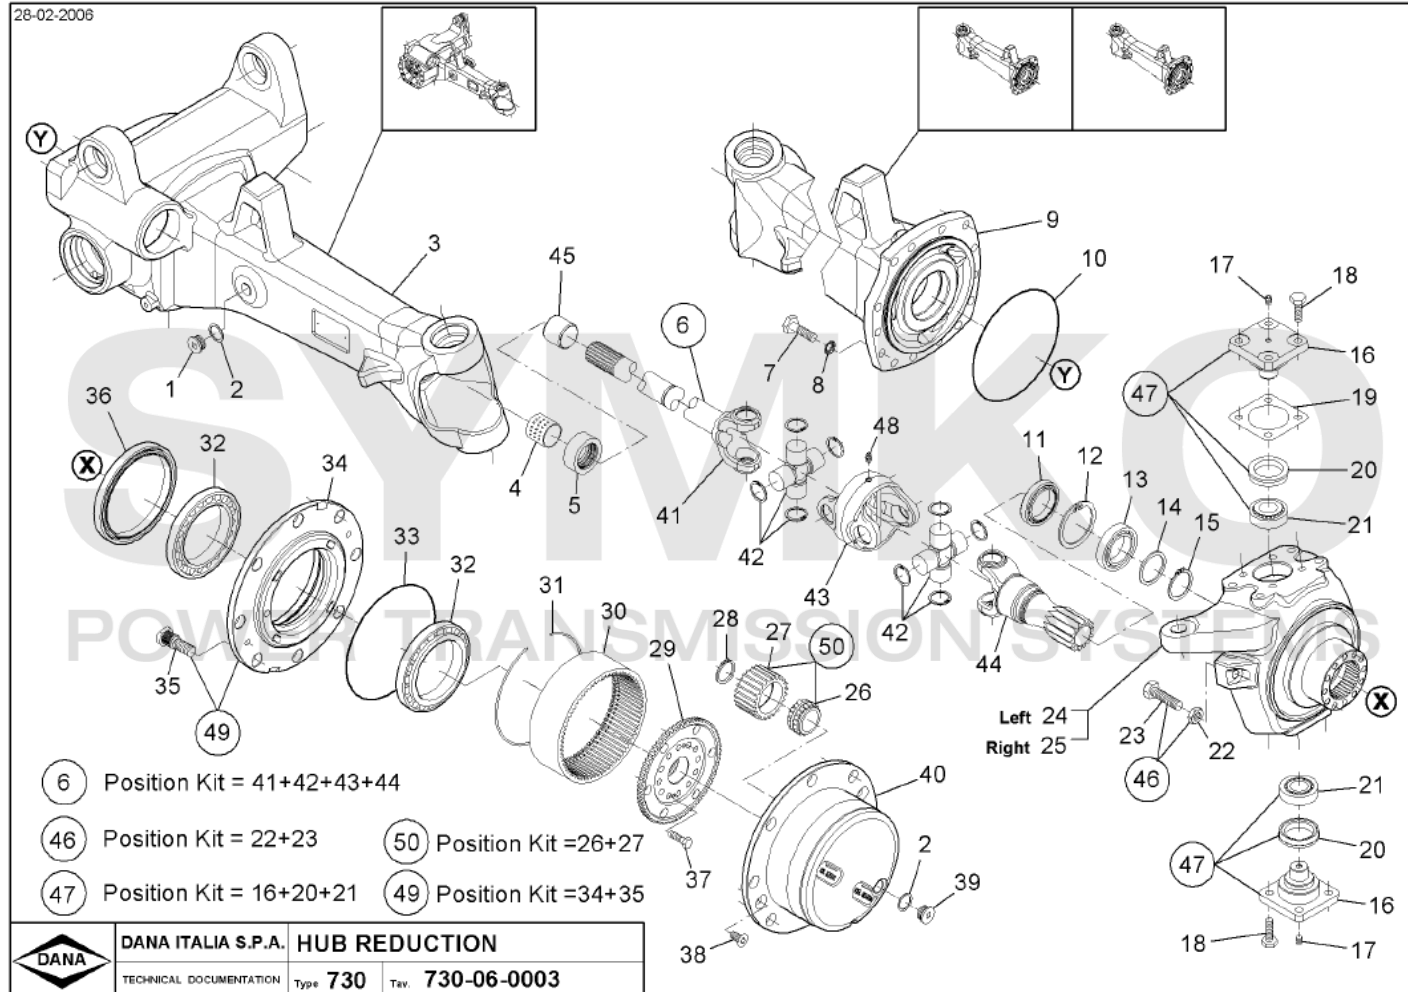

SYMKO

POWER TRANSMISSION SYSTEMS

VUES PONT DANAN° 730-132

Vue N°3

SYMKO – Parc d'activité de Tournebride – 23 Rue de la Guillauderie 44118
LA CHEVROLIERE

Tél : 02 51 70 13 13 - fax : 02 51 70 04 04

contact@symko.fr

www.symko.fr