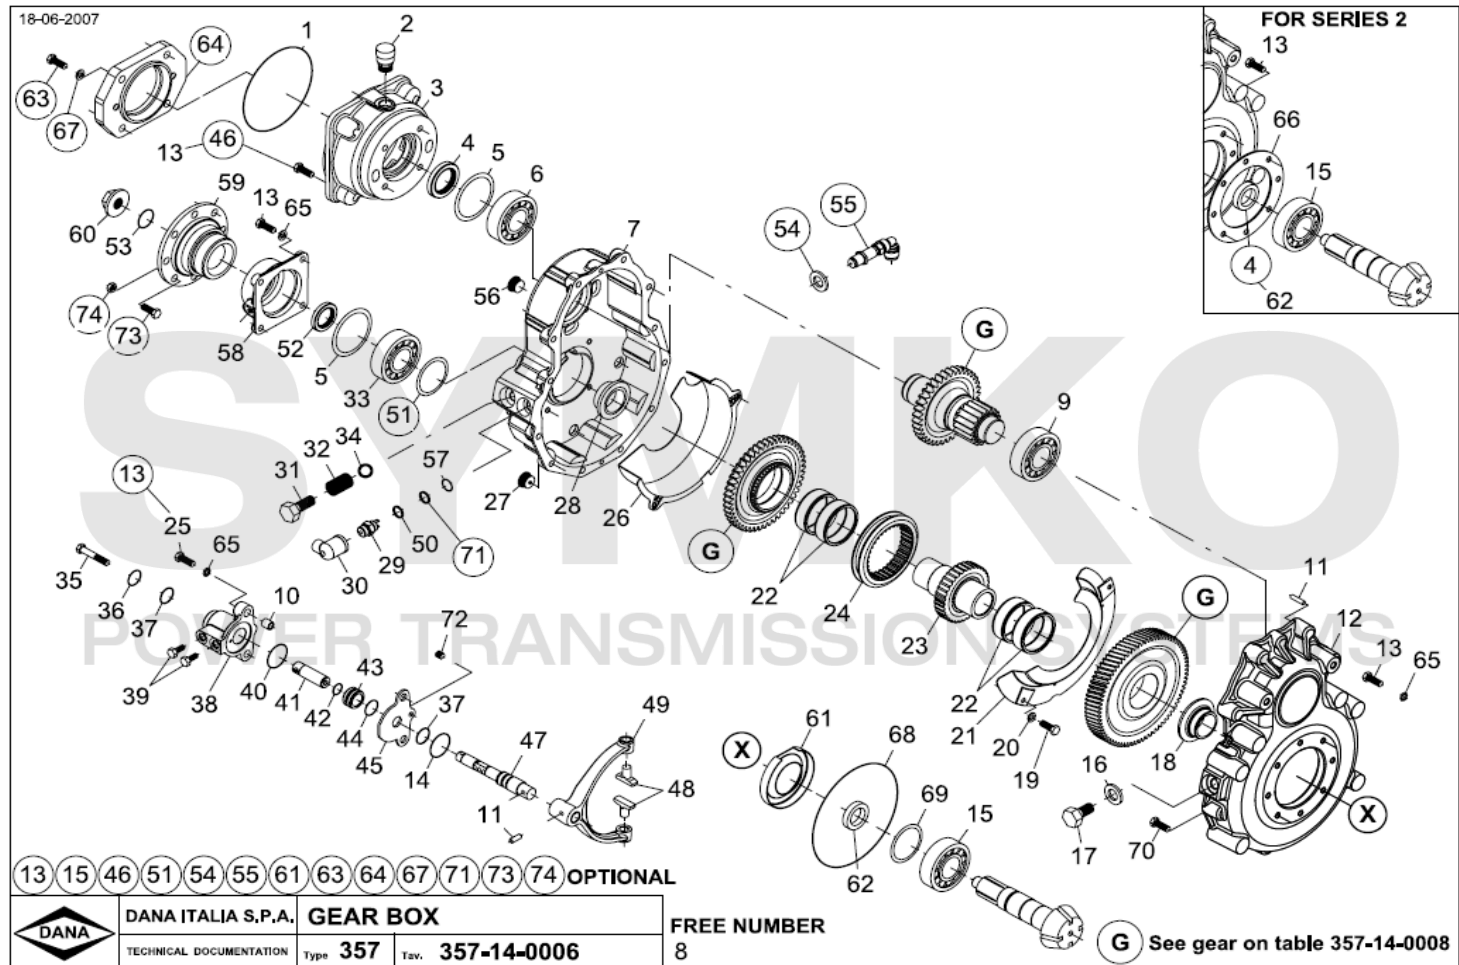

Tél : 02 51 70 13 13 - fax : 02 51 70 04 04

contact@symko.fr

www.symko.fr

SYMKO

POWER TRANSMISSION SYSTEMS

VUES PONT DANA N° 730-132

Vue N°5

SYMKO – Parc d’activité de Tournebride – 23 Rue de la Guillauderie 44118
LA CHEVROLIERE