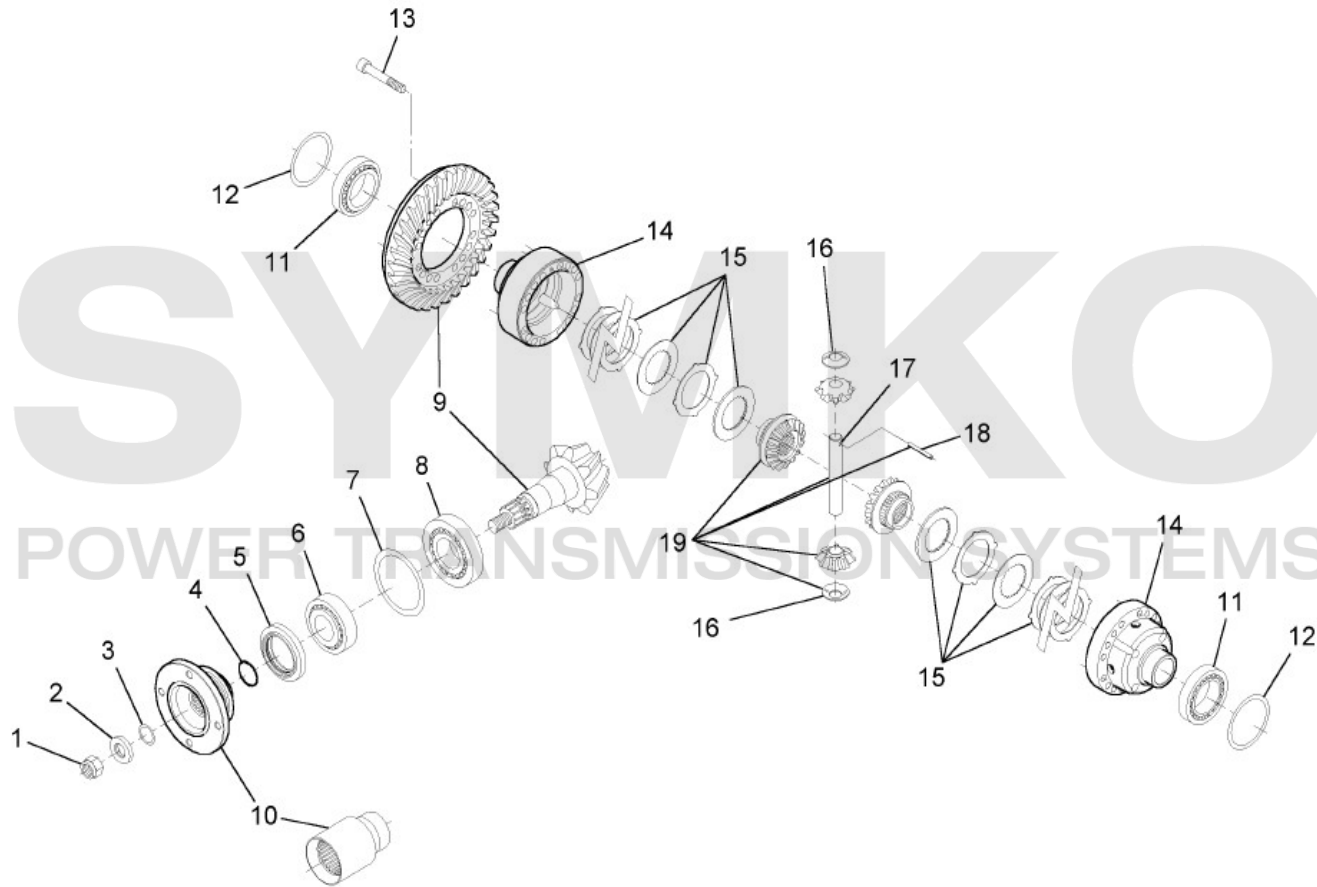

VUES PONT DANA N° 730-132

Vue N°2

SYMKO – Parc d'activité de Tournebride – 23 Rue de la Guillauderie 44118
LA CHEVROLIERE

Tél : 02 51 70 13 13 - fax : 02 51 70 04 04

contact@symko.fr

www.symko.fr