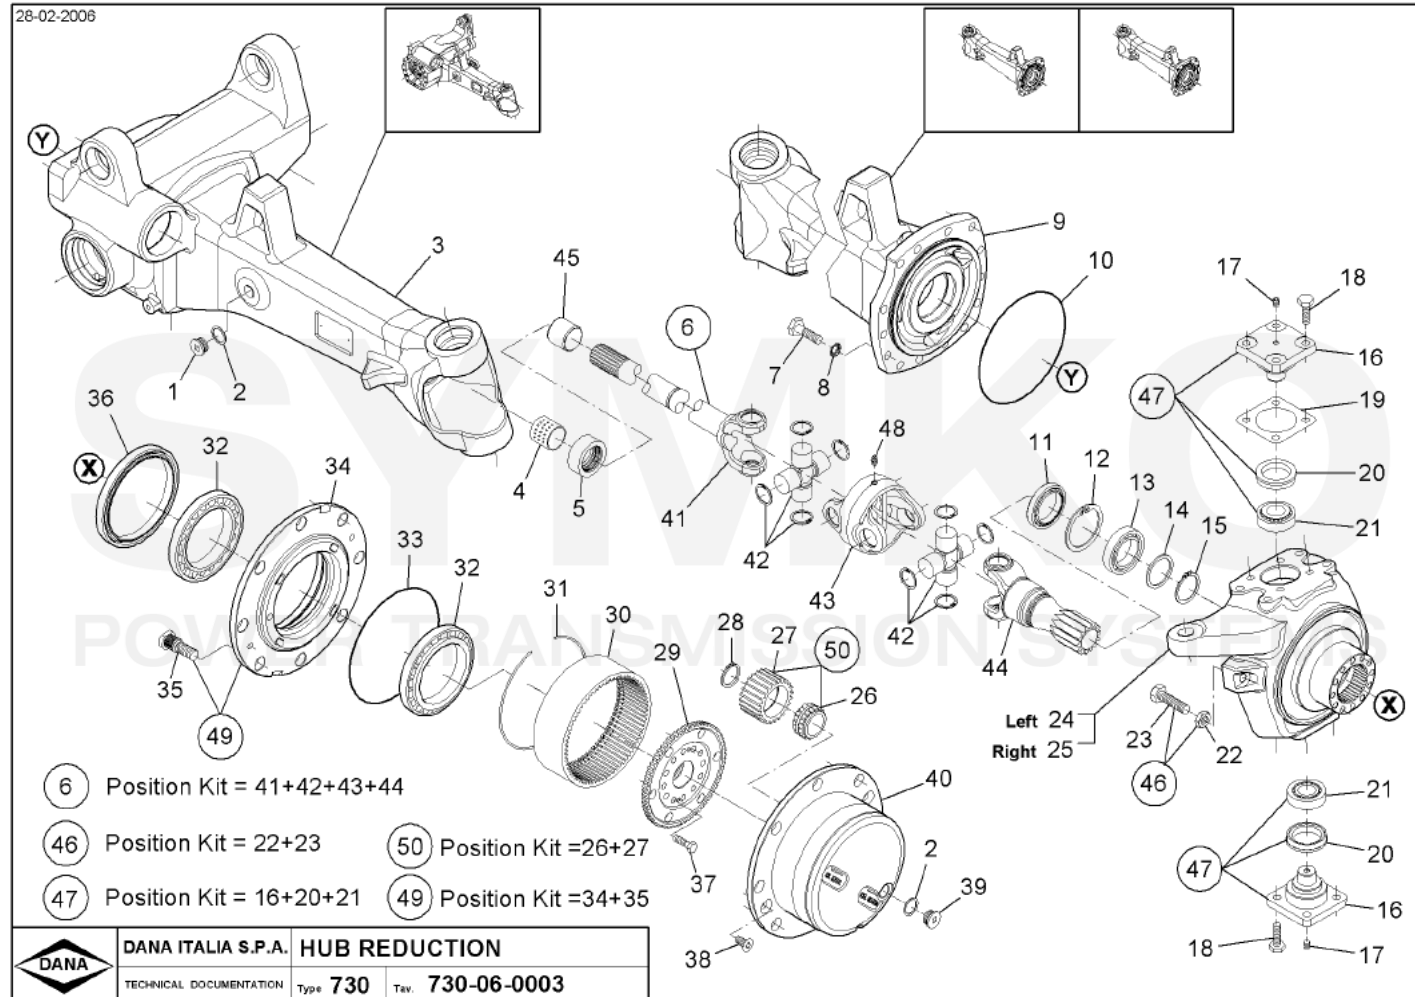

SYMKO

POWER TRANSMISSION SYSTEMS

VUES PONT DANA N° 730-138

Vue N°3

SYMKO – Parc d'activité de Tournebride – 23 Rue de la Guillauderie 44118
LA CHEVROLIERE

Tél : 02 51 70 13 13 - fax : 02 51 70 04 04

contact@symko.fr

www.symko.fr