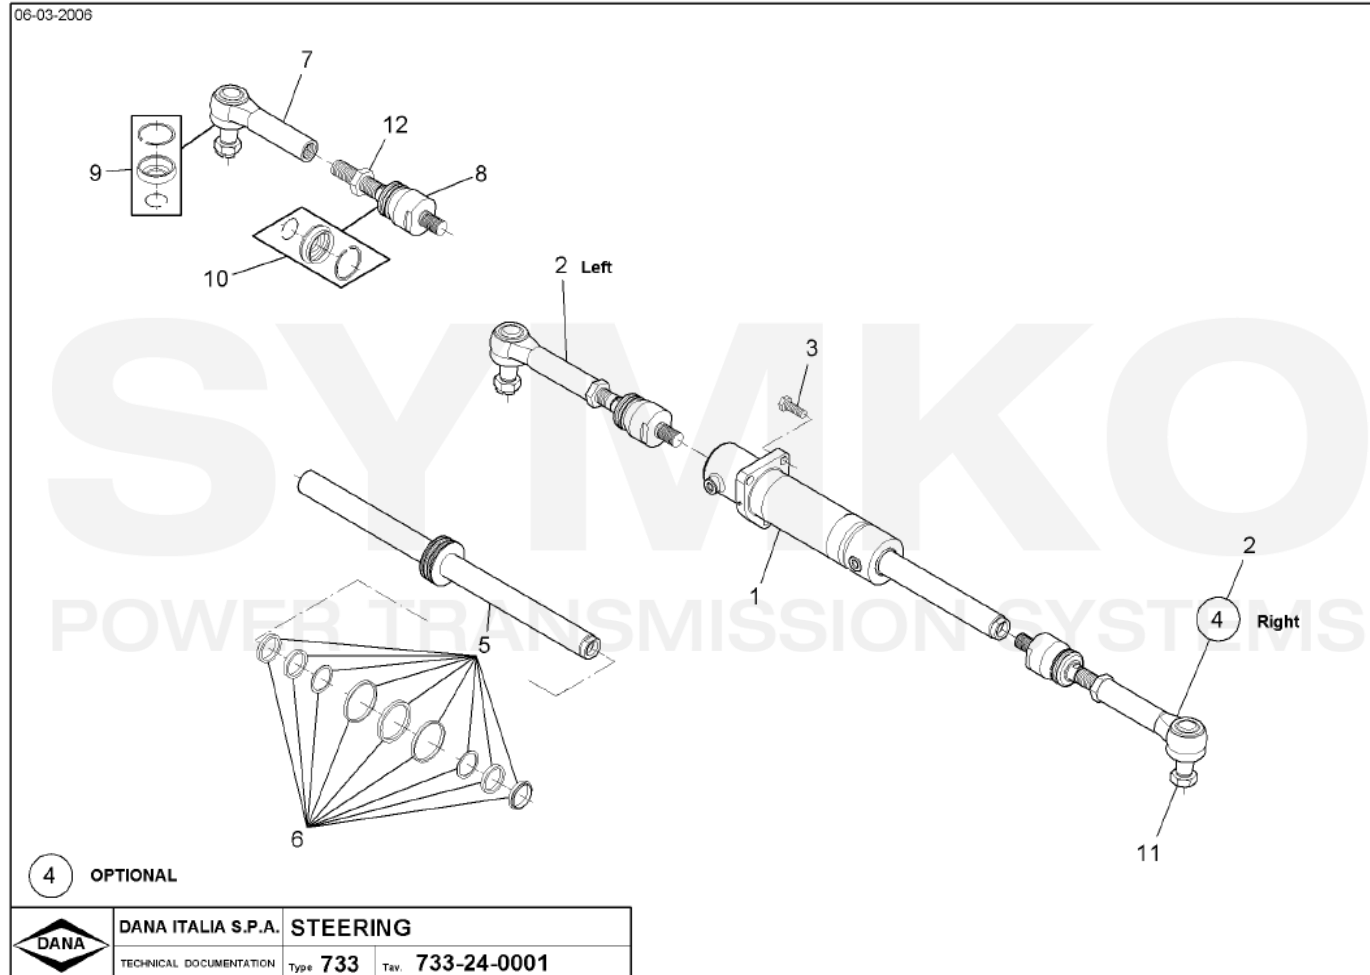

SYMKO

POWER TRANSMISSION SYSTEMS

VUES PONT DANA N° 730-138

Vue N°4

SYMKO – Parc d'activité de Tournebride – 23 Rue de la Guillauderie 44118
LA CHEVROLIERE

Tél : 02 51 70 13 13 - fax : 02 51 70 04 04

contact@symko.fr

www.symko.fr