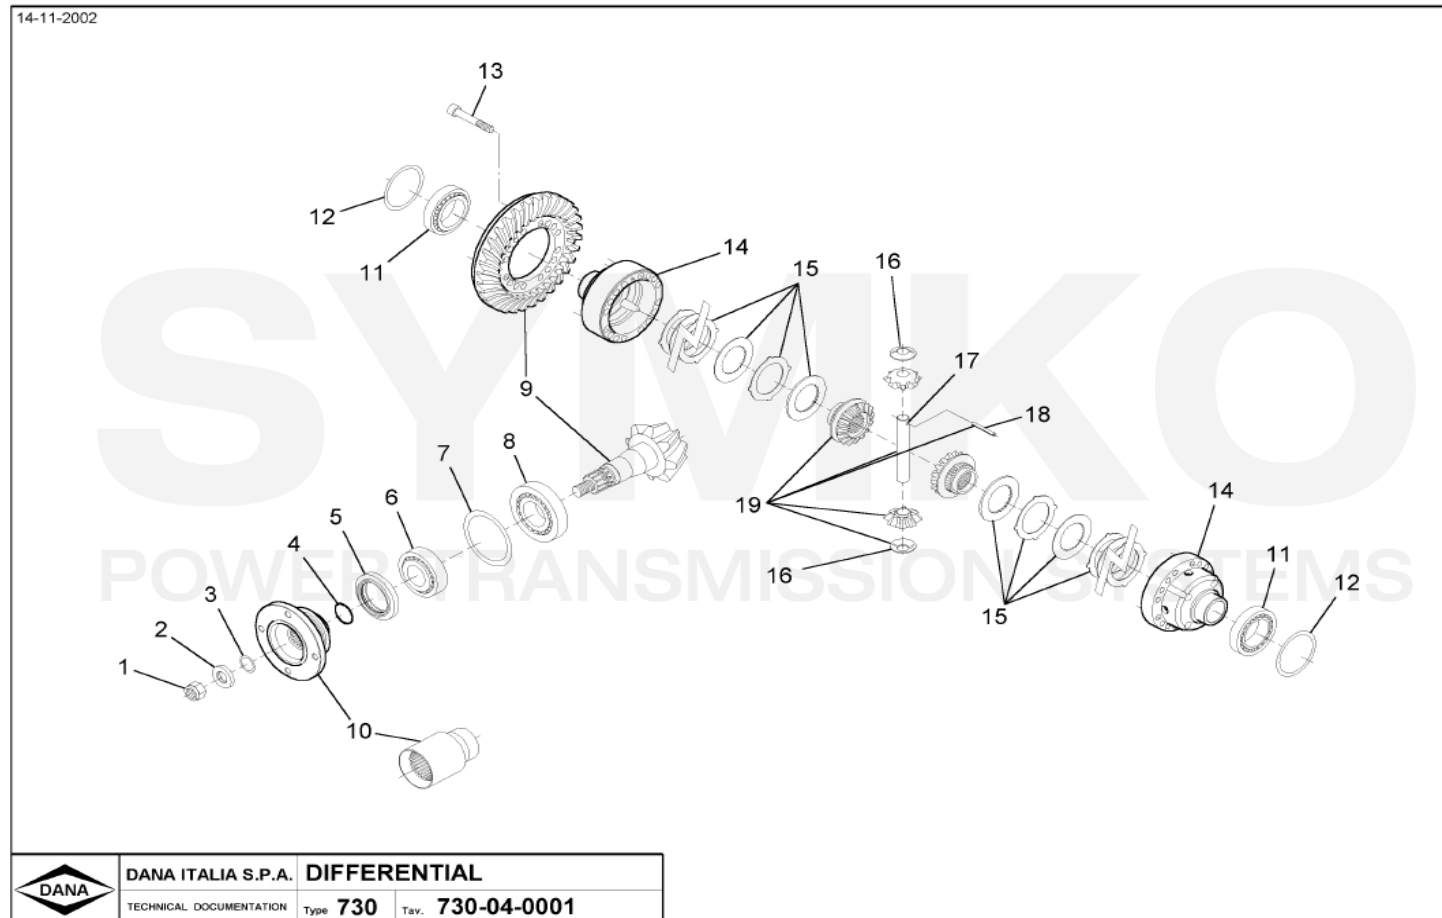

VUES PONT DANA N° 730-138

Vue N°2

**SYMKO – Parc d’activité de Tournebride – 23 Rue de la Guillauderie 44118
LA CHEVROLIERE**

Tél : 02 51 70 13 13 - fax : 02 51 70 04 04

contact@symko.fr

www.symko.fr