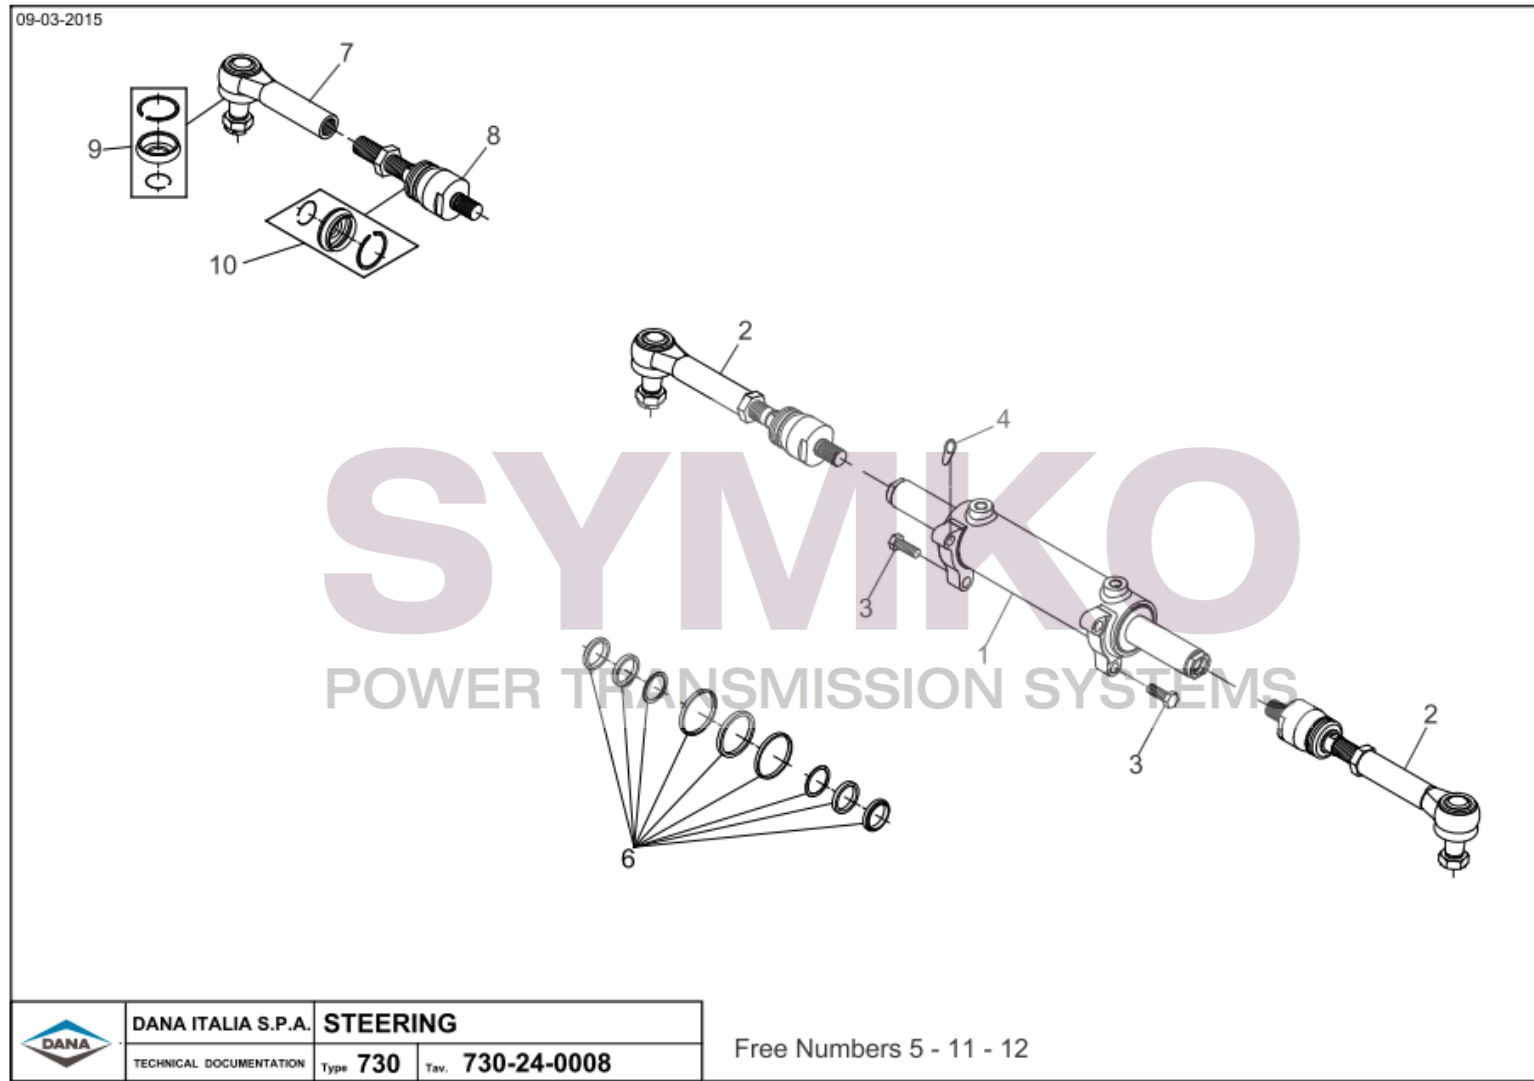

SYMKO

POWER TRANSMISSION SYSTEMS

VUES PONT DANA 730/149
Vue N°4

SYMKO – Parc d'activité de Tournebride – 23 Rue de la Guillauderie 44118

LA CHEVROLIERE

Tél : 02 51 70 13 13

contact@symko.fr

www.symko.fr