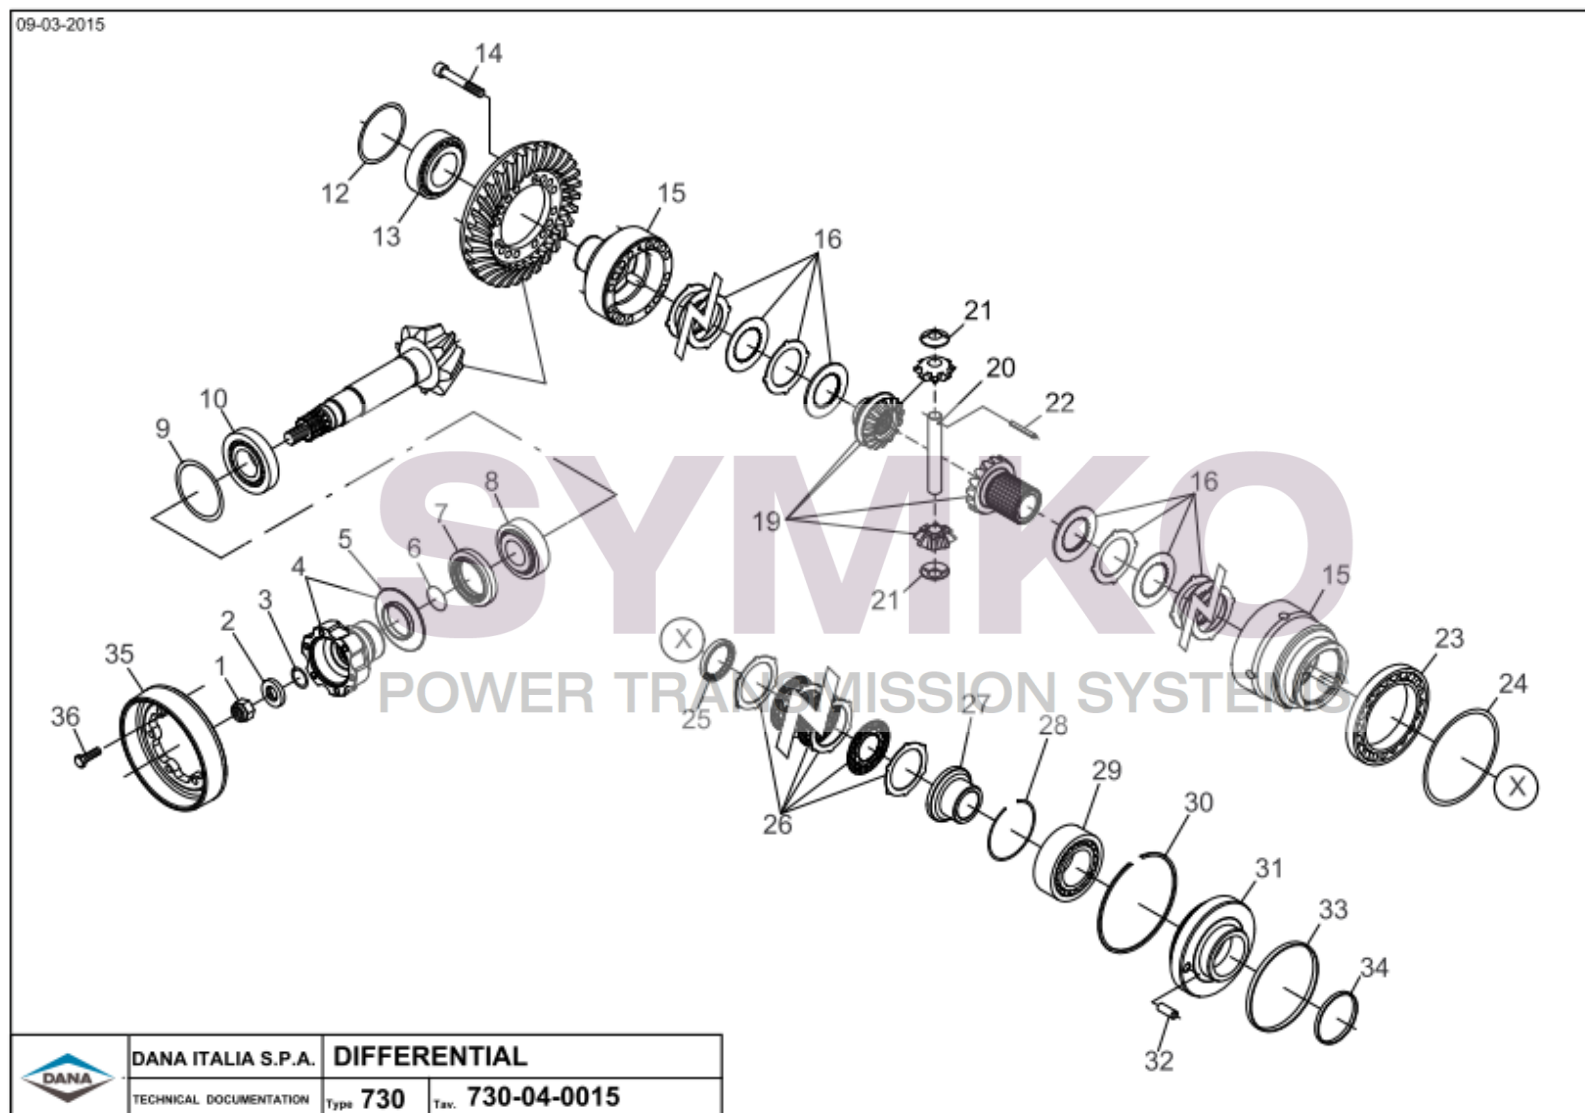

SYMKO

POWER TRANSMISSION SYSTEMS

VUES PONT DANA 730/149
Vue N°2

SYMKO – Parc d'activité de Tournebride – 23 Rue de la Guillauderie 44118

LA CHEVROLIERE

Tél : 02 51 70 13 13

contact@symko.fr

www.symko.fr