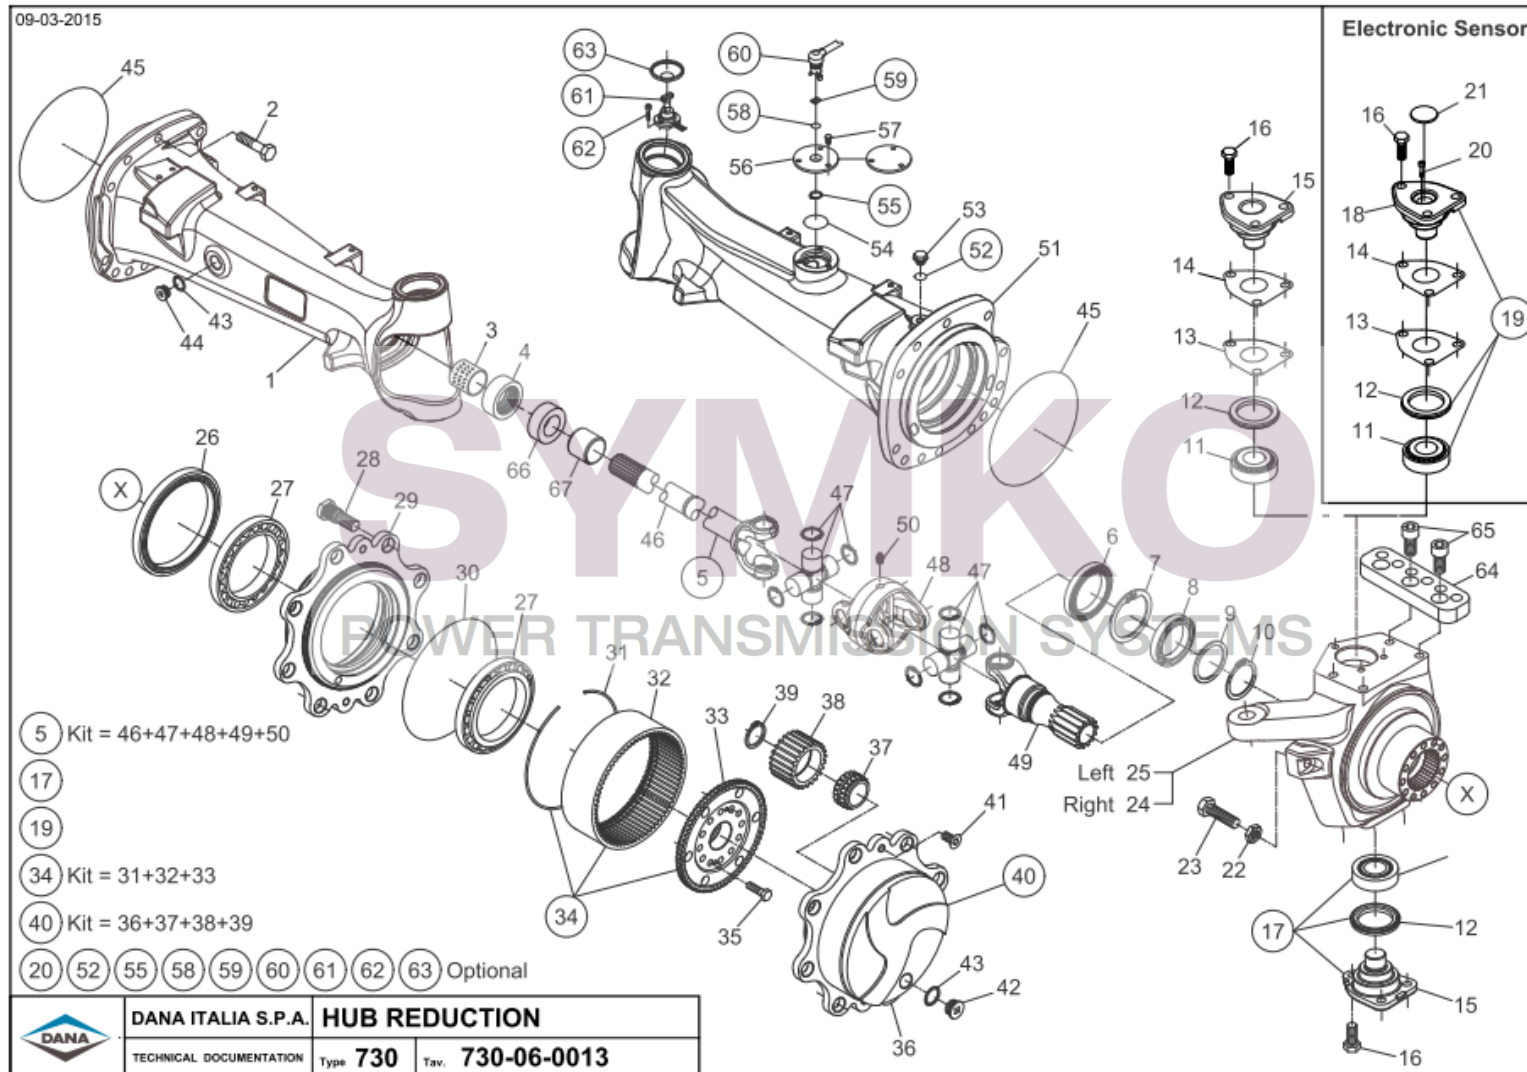

SYMKO

POWER TRANSMISSION SYSTEMS

VUES PONT DANA 730/149
Vue N°3

SYMKO – Parc d'activité de Tournebride – 23 Rue de la Guillauderie 44118

LA CHEVROLIERE

Tél : 02 51 70 13 13

contact@symko.fr

www.symko.fr