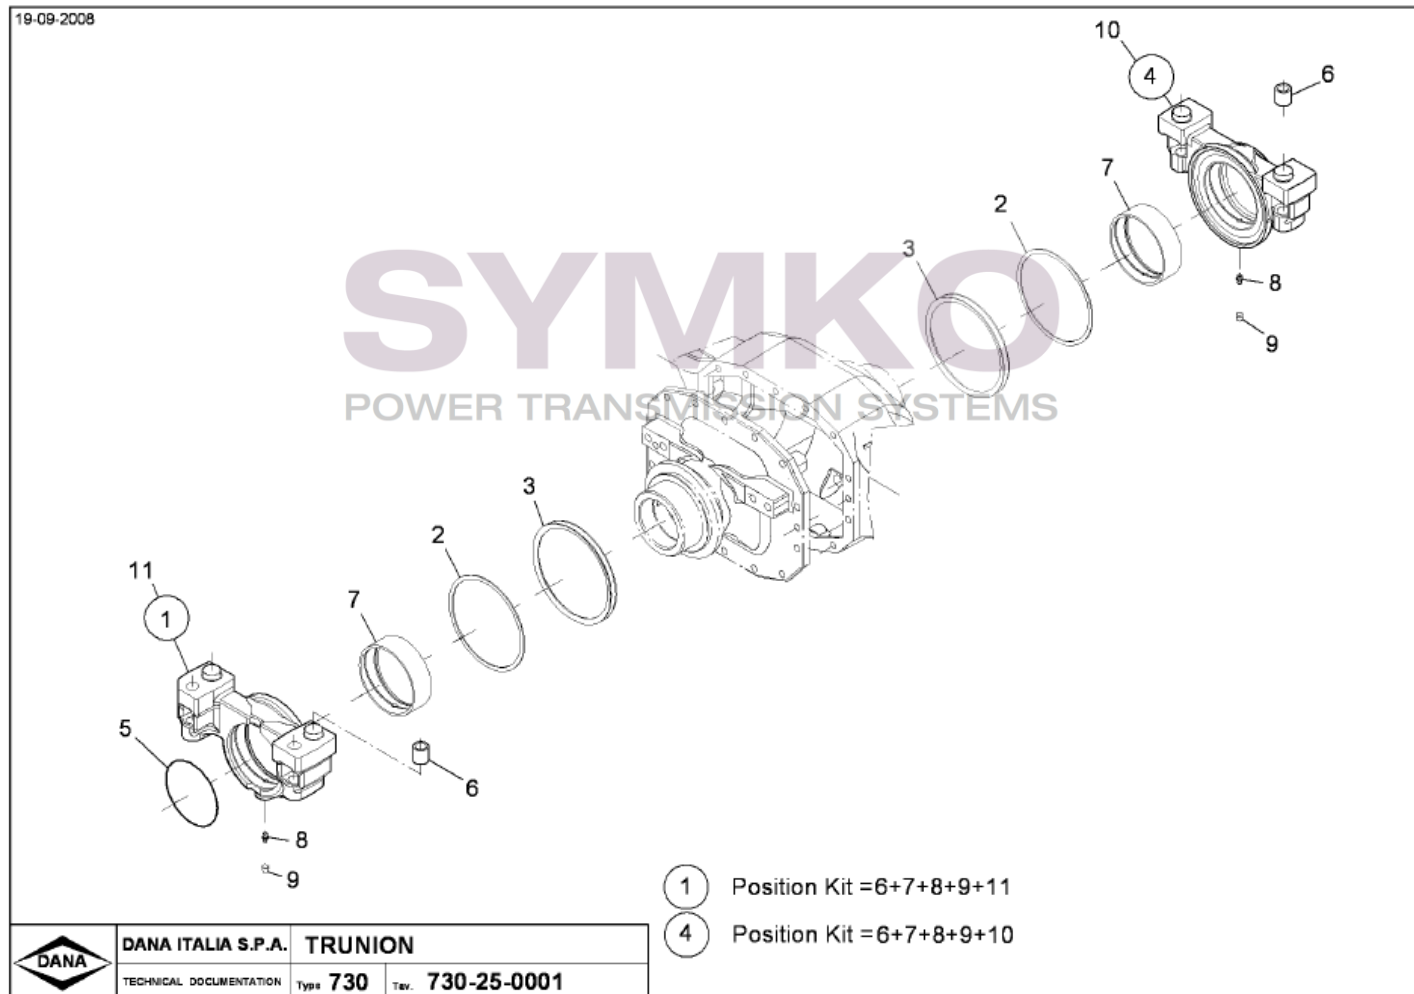

contact@symko.fr

www.symko.fr

SYMKO

POWER TRANSMISSION SYSTEMS

VUES PONT DANA N° 730/503

Vue N°5

SYMKO – Parc d’activité de Tournebride – 23 Rue de la Guillauderie 44118
LA CHEVROLIERE

Tél : 02 51 70 13 13 - fax : 02 51 70 04 04