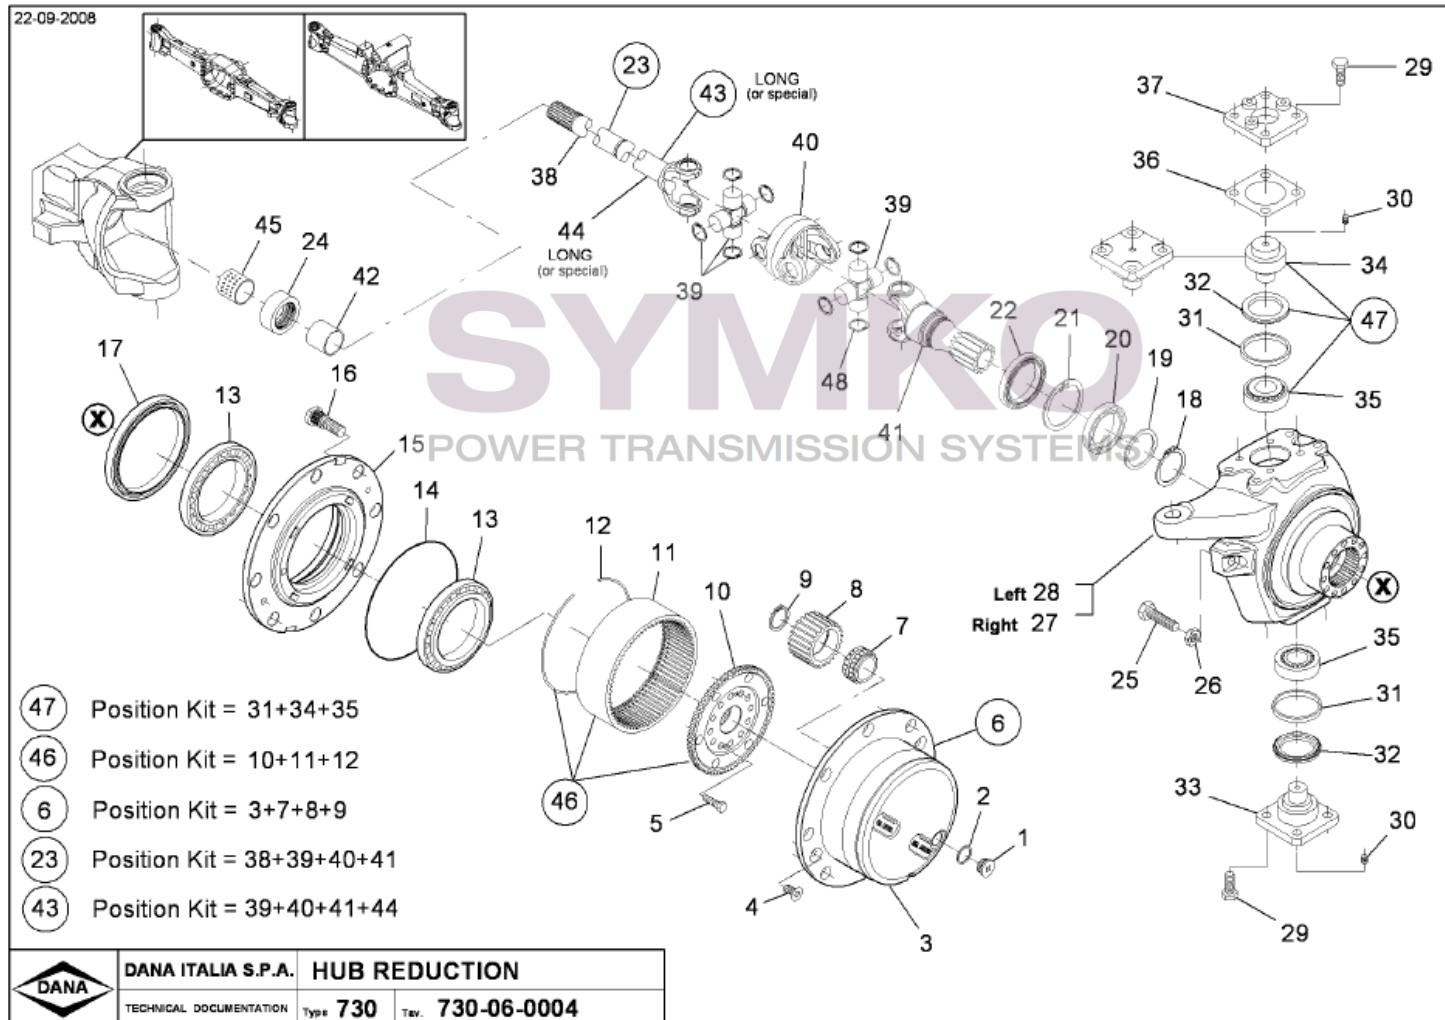

contact@symko.fr

www.symko.fr

SYMKO

POWER TRANSMISSION SYSTEMS

VUES PONT DANAN° 730/503

Vue N°3

SYMKO – Parc d’activité de Tournebride – 23 Rue de la Guillauderie 44118
 LA CHEVROLIERE

Tél : 02 51 70 13 13 - fax : 02 51 70 04 04