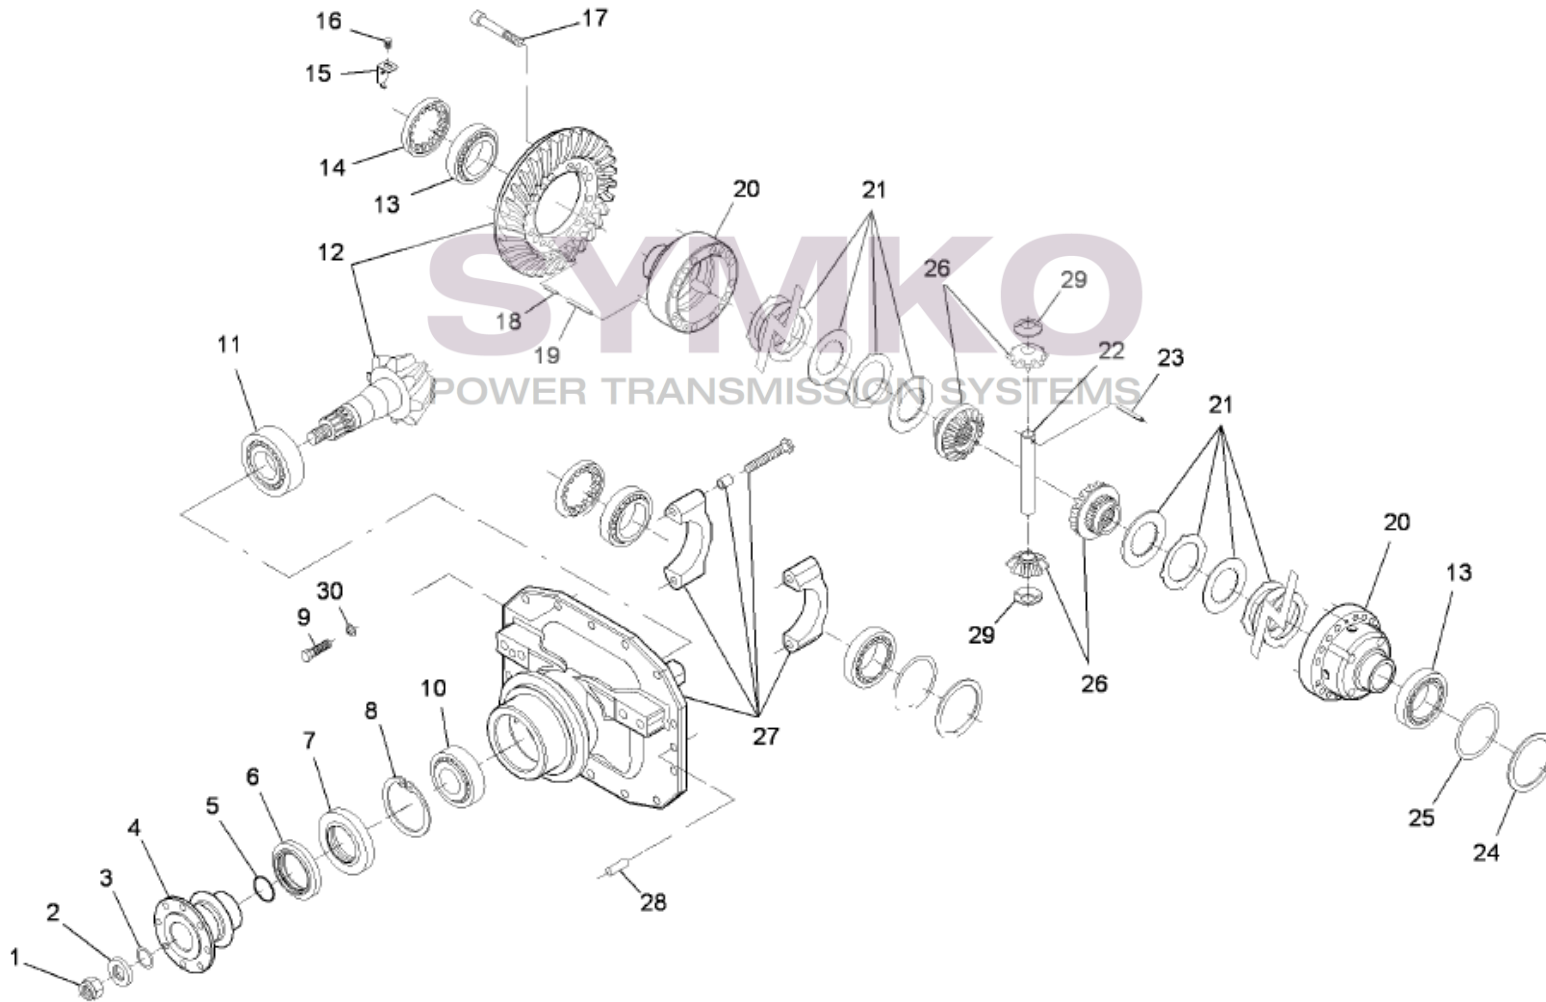

www.symko.fr

SYMKO

POWER TRANSMISSION SYSTEMS

VUES PONT DANAN° 730/503

Vue N°2

SYMKO – Parc d’activité de Tournebride – 23 Rue de la Guillauderie 44118
LA CHEVROLIERE

Tél : 02 51 70 13 13 - fax : 02 51 70 04 04