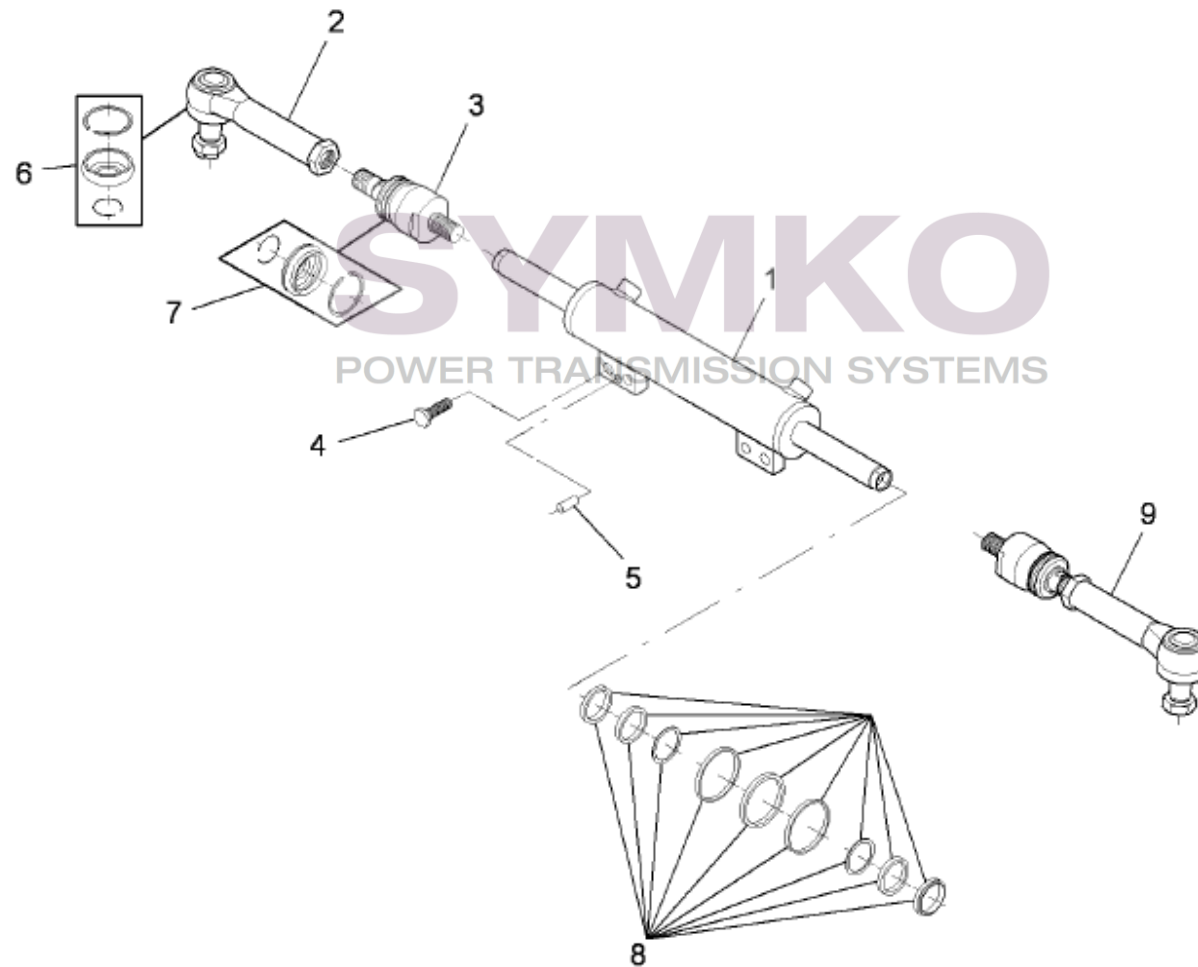

contact@symko.fr

www.symko.fr

SYMKO

POWER TRANSMISSION SYSTEMS

VUES PONT DANA N° 730/503

Vue N°4

SYMKO – Parc d’activité de Tournebride – 23 Rue de la Guillauderie 44118
LA CHEVROLIERE

Tél : 02 51 70 13 13 - fax : 02 51 70 04 04