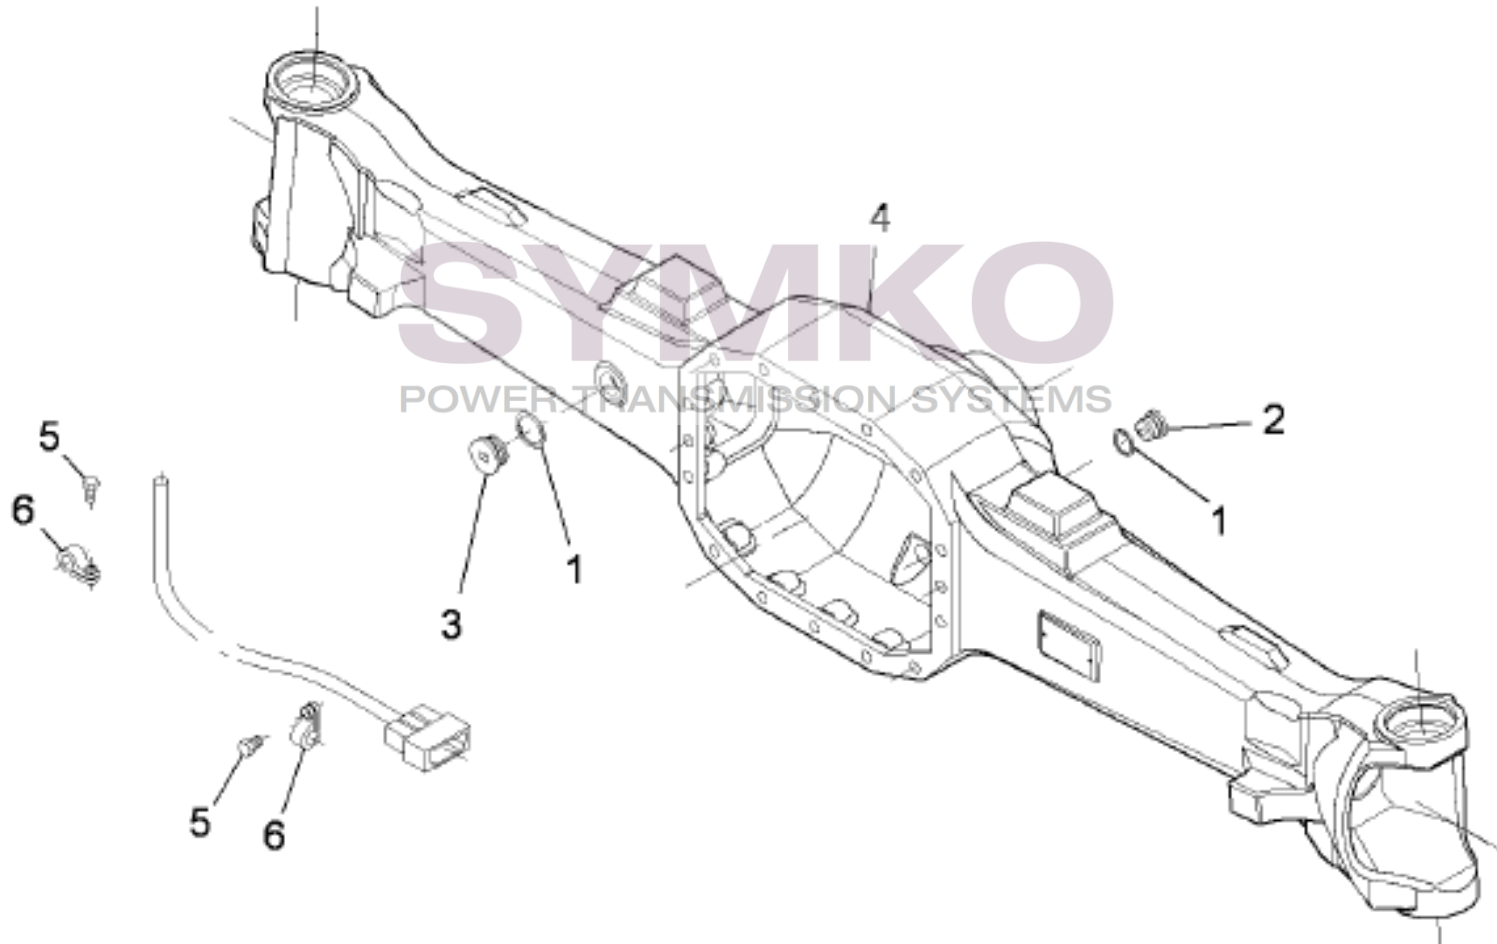

SYMKO

POWER TRANSMISSION SYSTEMS

VUES PONT DANAN° 730/503

Vue N°1

SYMKO – Parc d’activité de Tournebride – 23 Rue de la Guillauderie 44118
LA CHEVROLIERE

Tél : 02 51 70 13 13 - fax : 02 51 70 04 04

contact@symko.fr

www.symko.fr