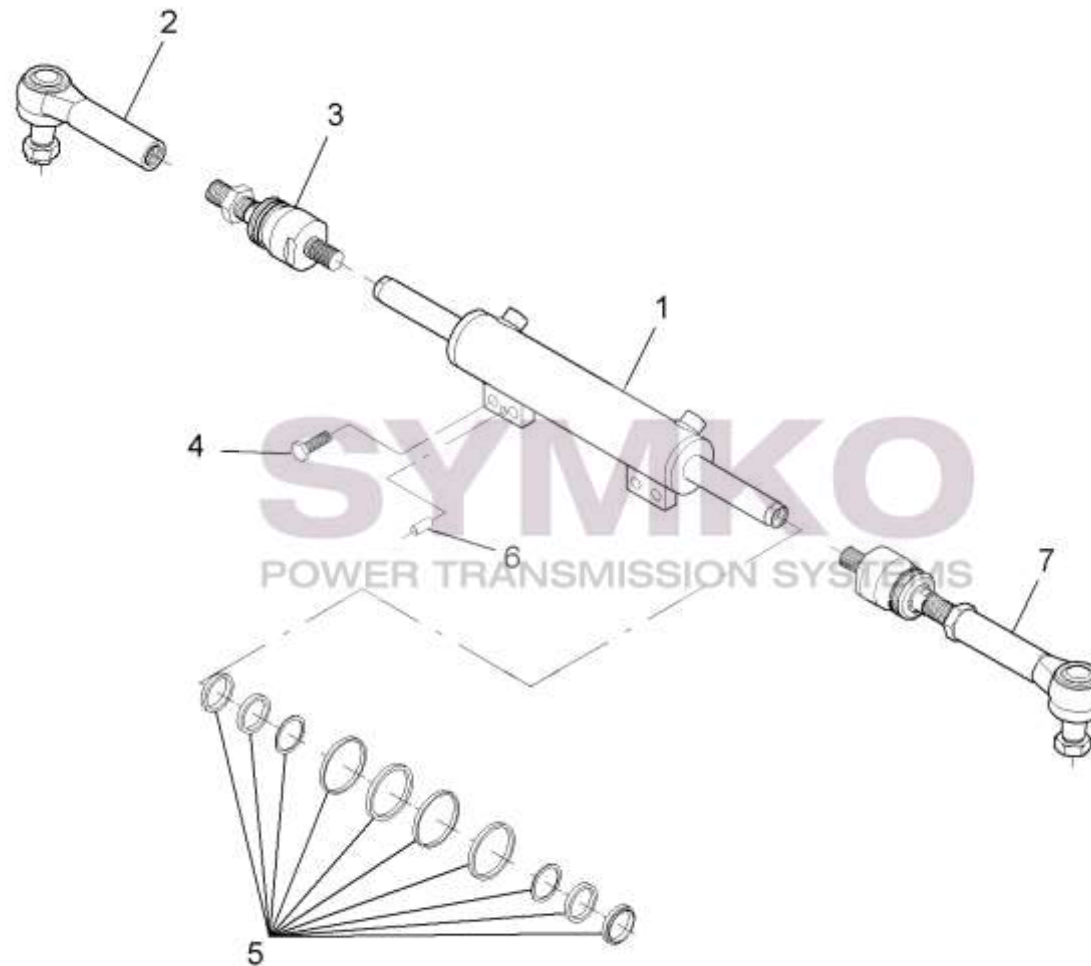

Vue N°3

SYMKO – Parc d’activité de Tournebride – 23 Rue de la Guillauderie 44118
 LA CHEVROLIERE

Tél : 02 51 70 13 13 - fax : 02 51 70 04 04

contact@symko.fr

www.symko.fr

VUES PONT DANA N° 730/520

Vue N°4

SYMKO – Parc d’activité de Tournebride – 23 Rue de la Guillauderie 44118
LA CHEVROLIERE