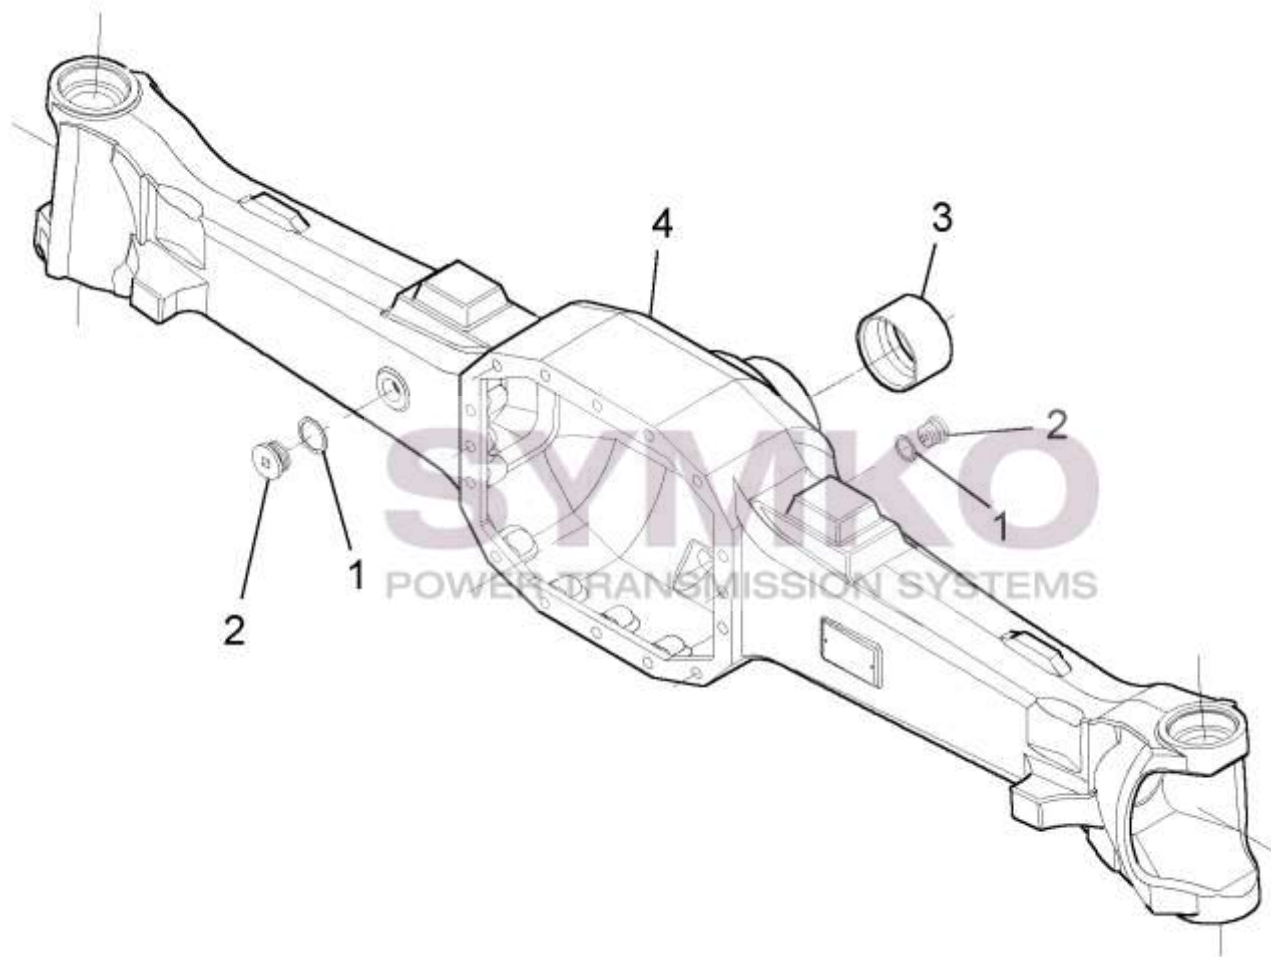

VUES PONT DANA N° 730/520

Vue N°1

SYMKO – Parc d’activité de Tournebride – 23 Rue de la Guillauderie 44118
LA CHEVROLIERE

Tél : 02 51 70 13 13 - fax : 02 51 70 04 04

contact@symko.fr

www.symko.fr

VUES PONT DANAN° 730/520