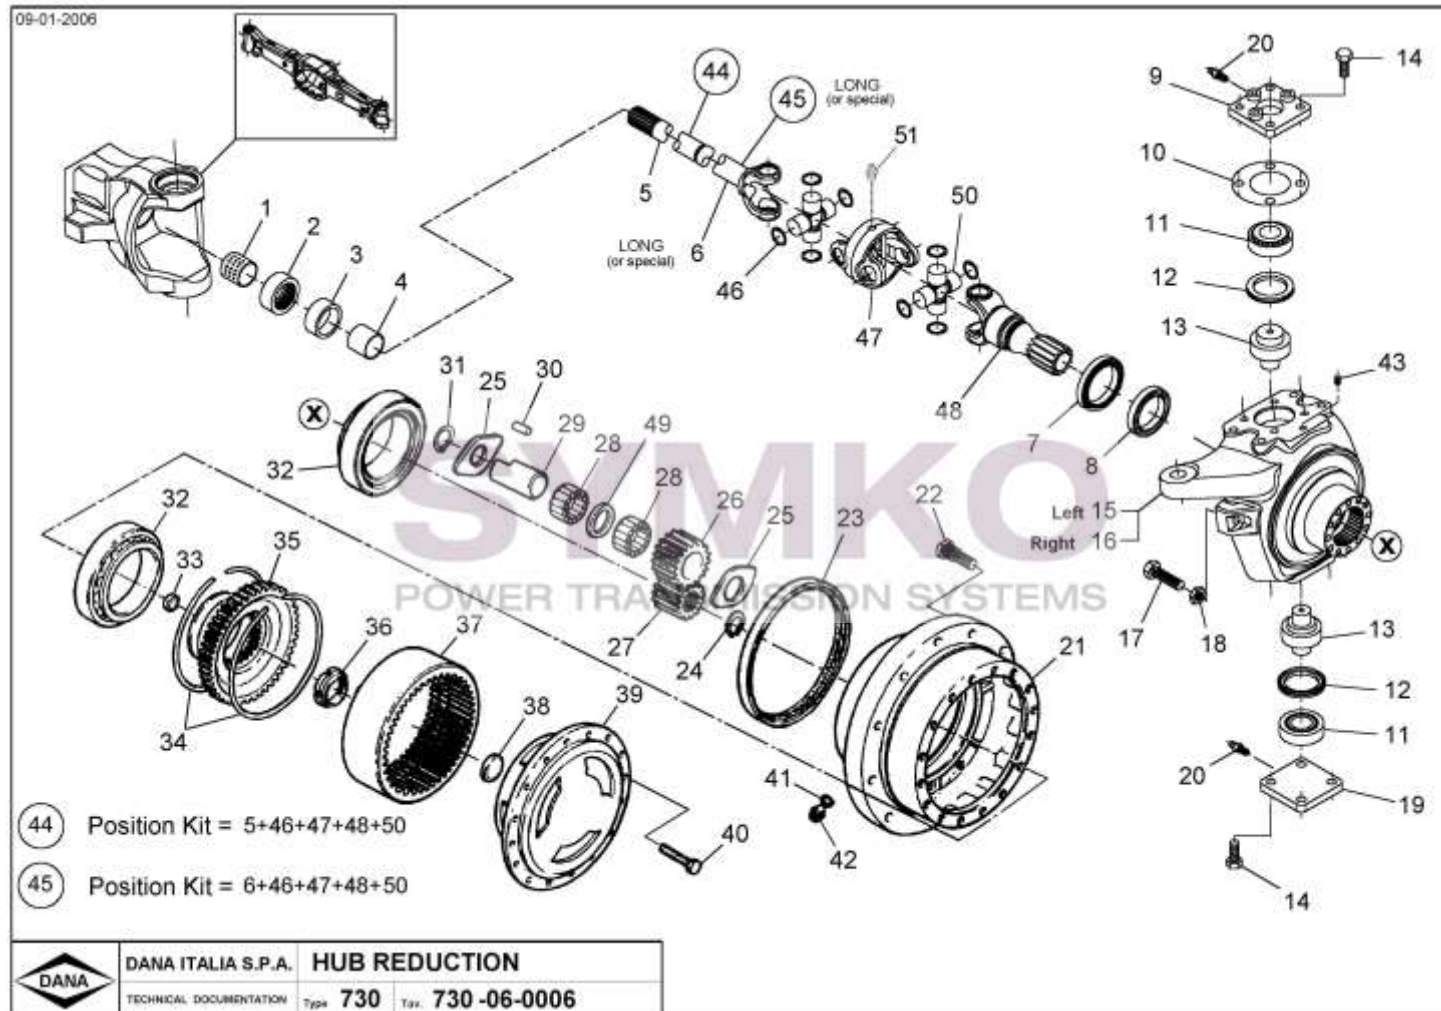

SYMKO

POWER TRANSMISSION SYSTEMS

VUES PONT DANAN° 730/520

Vue N°3

SYMKO – Parc d’activité de Tournebride – 23 Rue de la Guillauderie 44118
LA CHEVROLIERE

Tél : 02 51 70 13 13 - fax : 02 51 70 04 04

contact@symko.fr

www.symko.fr