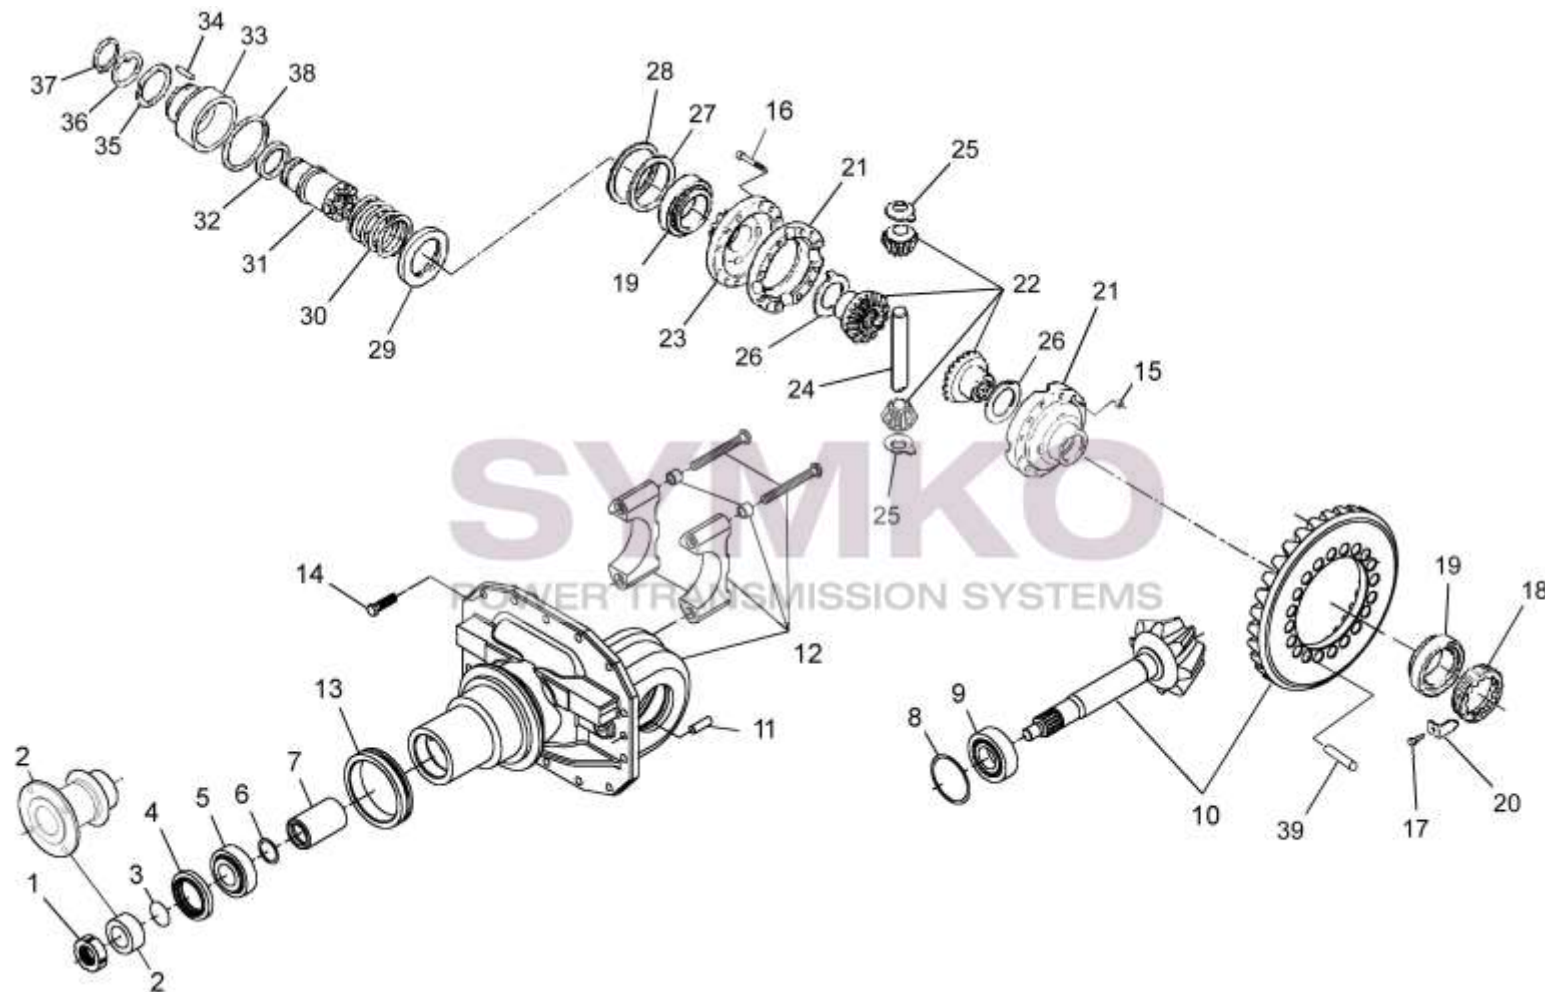

VUES PONT DANAN° 730/520

Vue N°2

SYMKO – Parc d’activité de Tournebride – 23 Rue de la Guillauderie 44118
LA CHEVROLIERE

Tél : 02 51 70 13 13 - fax : 02 51 70 04 04

contact@symko.fr

www.symko.fr