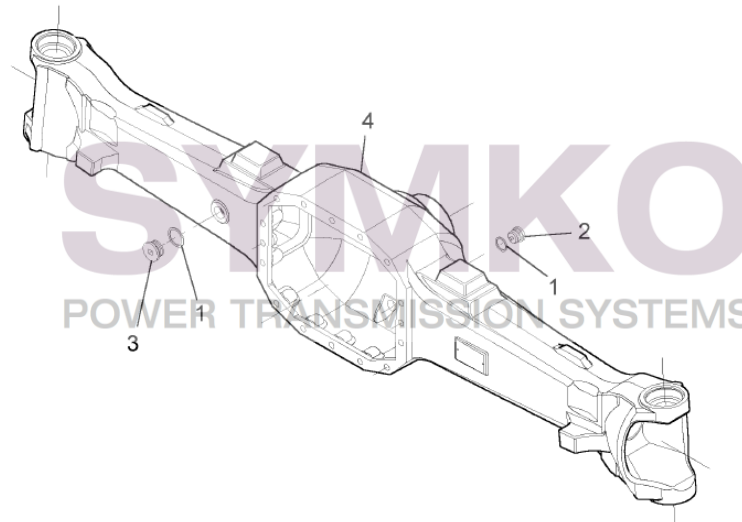

VUES PONT DANA N° 730/524

Vue N°1

	DANA ITALIA S.P.A.	<b>CENTRAL HOUSING</b>	
	TECHNICAL DOCUMENTATION	Type <b>730</b>	Tav. <b>730-01-0004</b>

**SYMKO – Parc d’activité de Tournebride – 23 Rue de la Guillauderie 44118  
LA CHEVROLIERE**