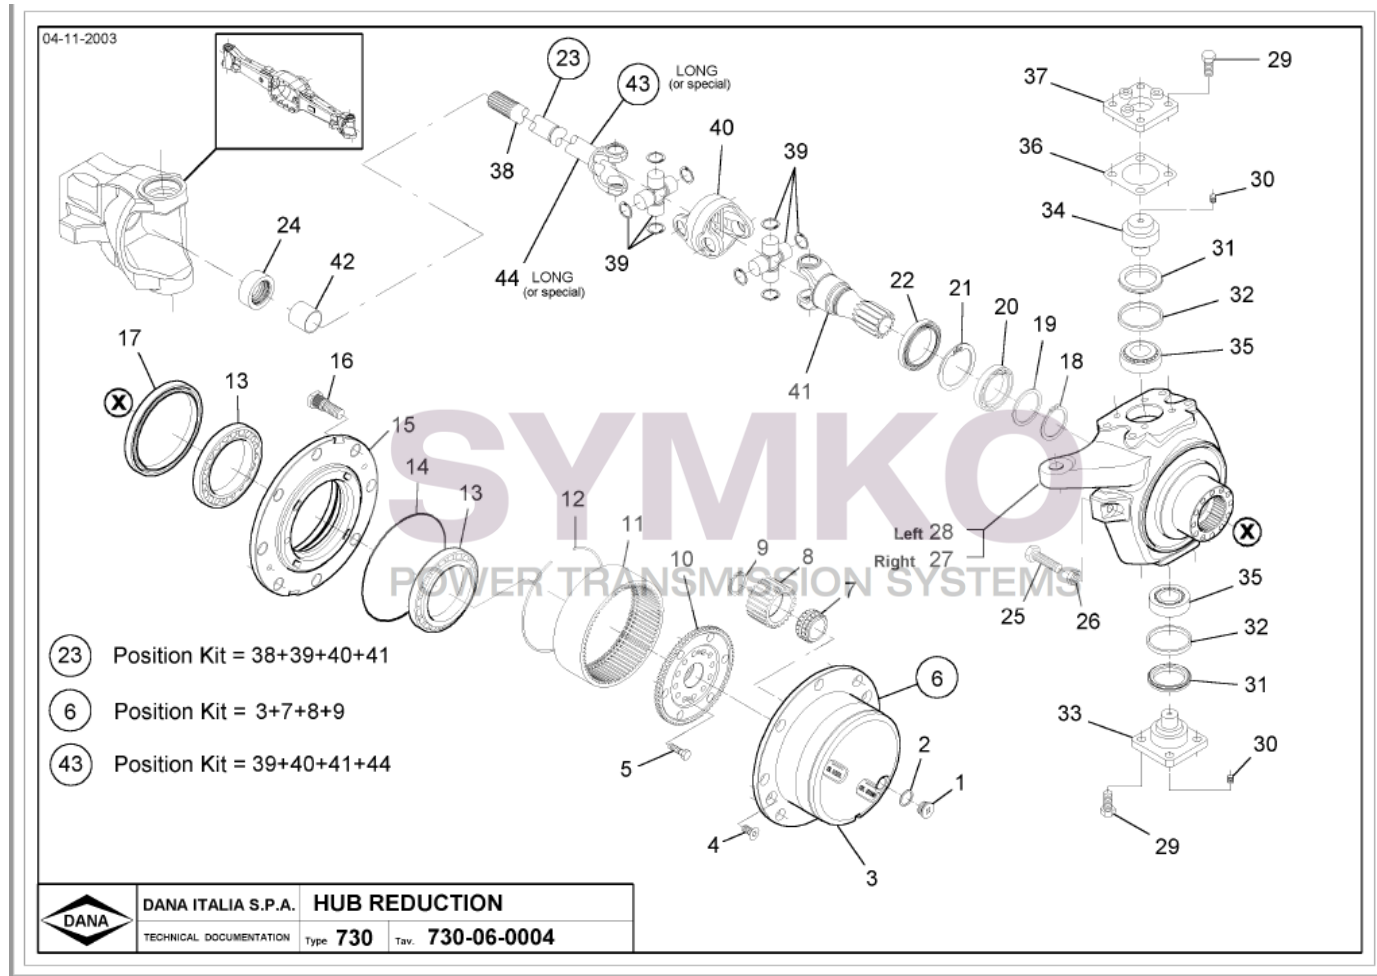

SYMKO

POWER TRANSMISSION SYSTEMS

VUES PONT DANA N° 730/524

Vue N°3

SYMKO – Parc d’activité de Tournebride – 23 Rue de la Guillauderie 44118
LA CHEVROLIERE

Tél : 02 51 70 13 13 - fax : 02 51 70 04 04

contact@symko.fr

www.symko.fr