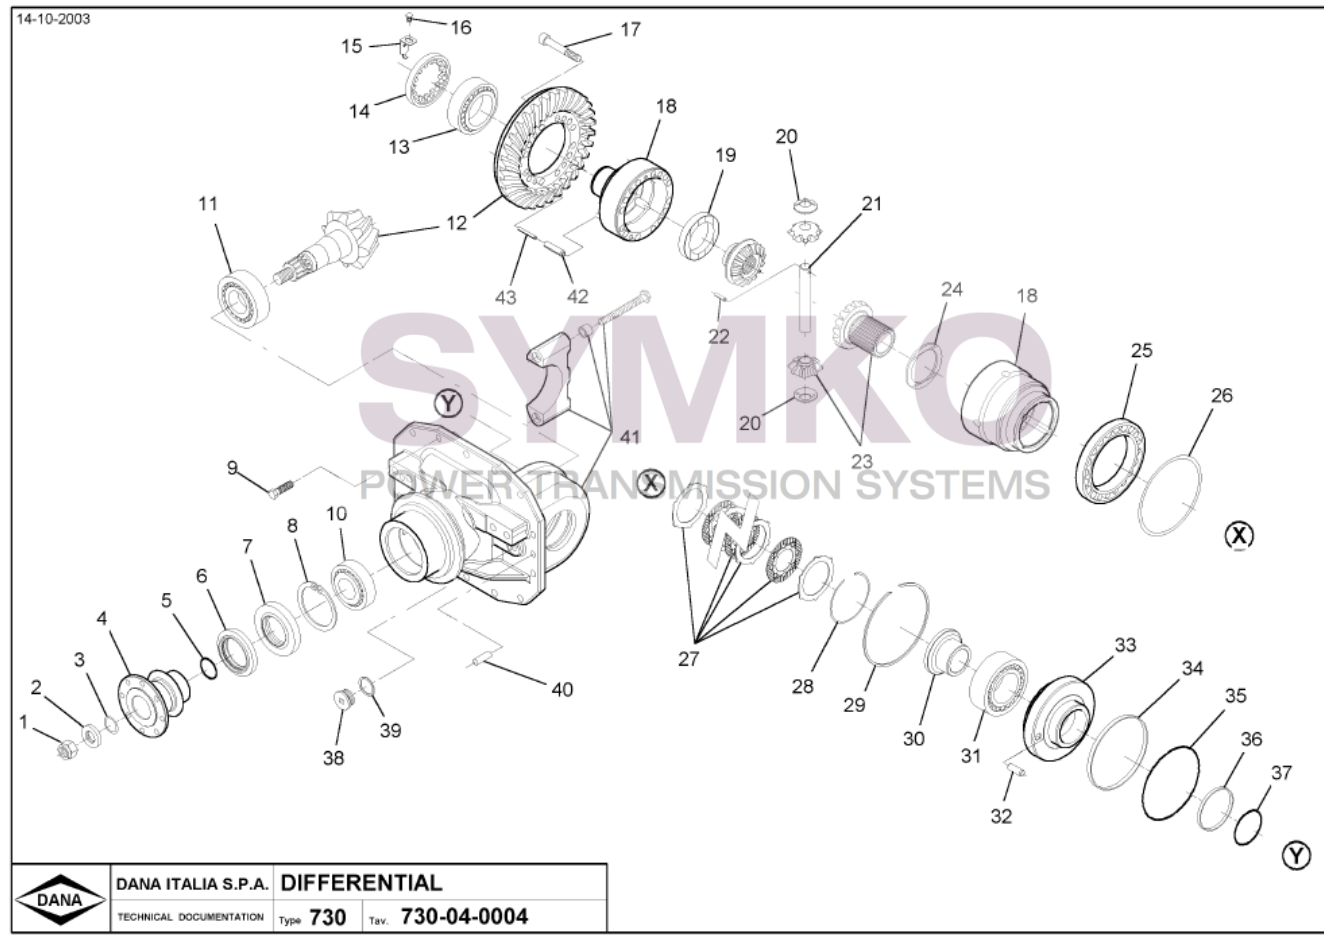

SYMKO

POWER TRANSMISSION SYSTEMS

VUES PONT DANA N° 730/524

Vue N°2

**SYMKO – Parc d’activité de Tournebride – 23 Rue de la Guillauderie 44118
LA CHEVROLIERE**

Tél : 02 51 70 13 13 - fax : 02 51 70 04 04

contact@symko.fr

www.symko.fr