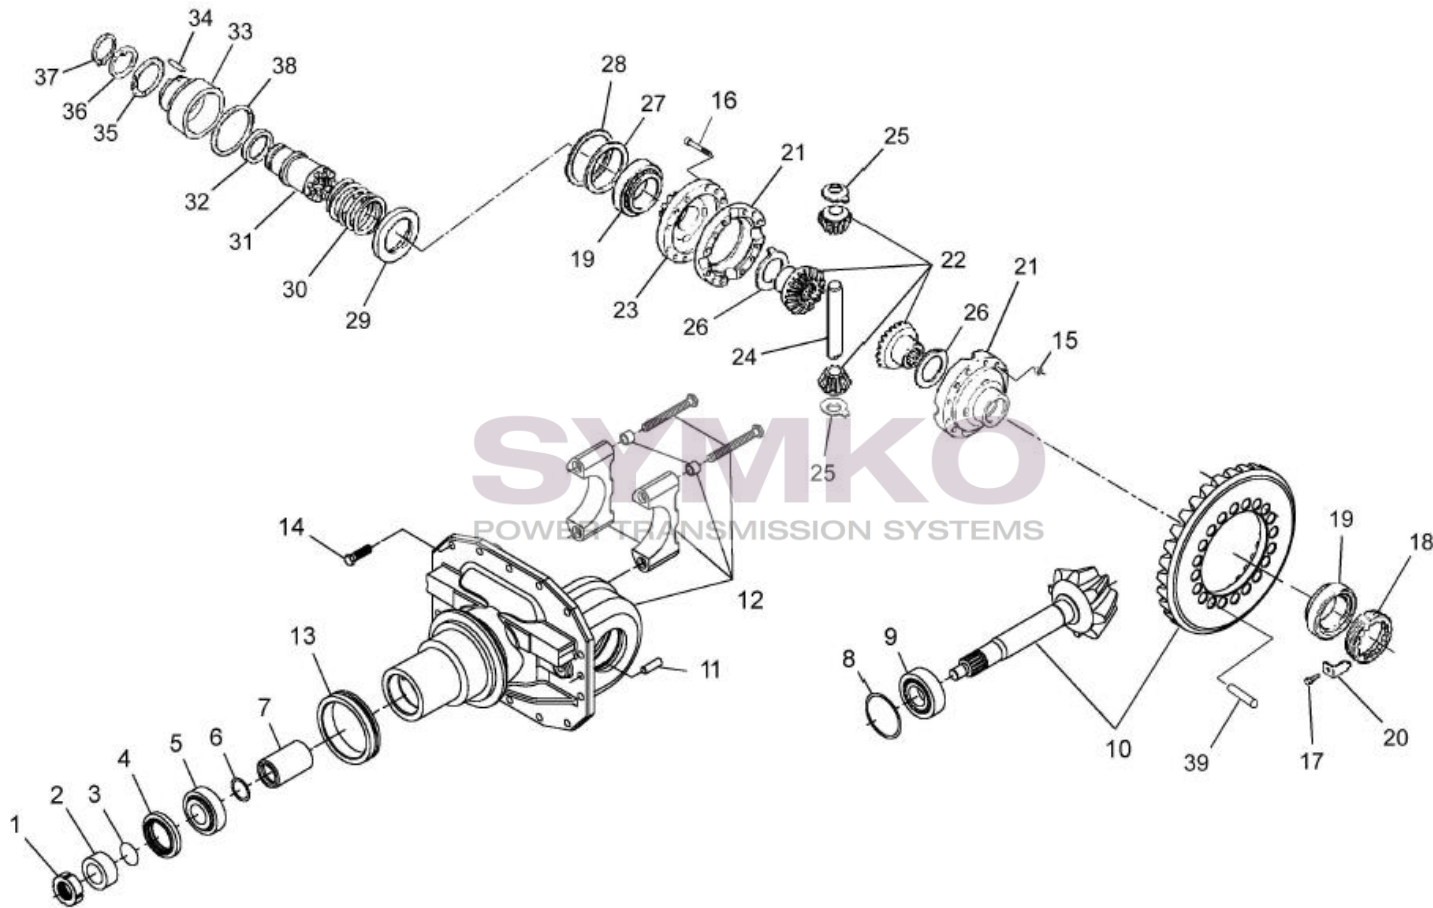

SYMKO

POWER TRANSMISSION SYSTEMS

VUES PONT DANAN° 730-526

Vue N°2

SYMKO – Parc d'activité de Tournebride – 23 Rue de la Guillauderie 44118
LA CHEVROLIERE

Tél : 02 51 70 13 13 - fax : 02 51 70 04 04

contact@symko.fr

www.symko.fr