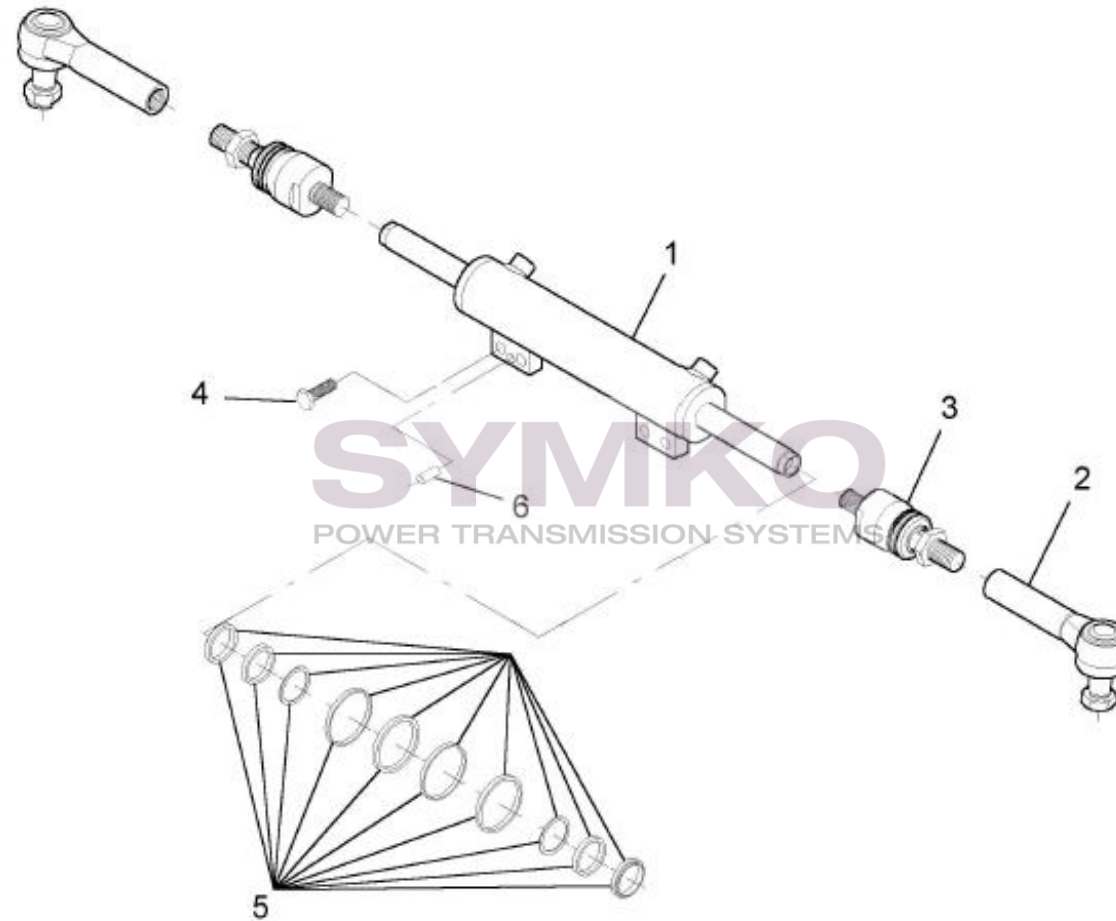

SYMKO

POWER TRANSMISSION SYSTEMS

VUES PONT DANAN° 730-526
Vue N°4

SYMKO – Parc d’activité de Tournebride – 23 Rue de la Guillauderie 44118
LA CHEVROLIERE

Tél : 02 51 70 13 13 - fax : 02 51 70 04 04

contact@symko.fr

www.symko.fr