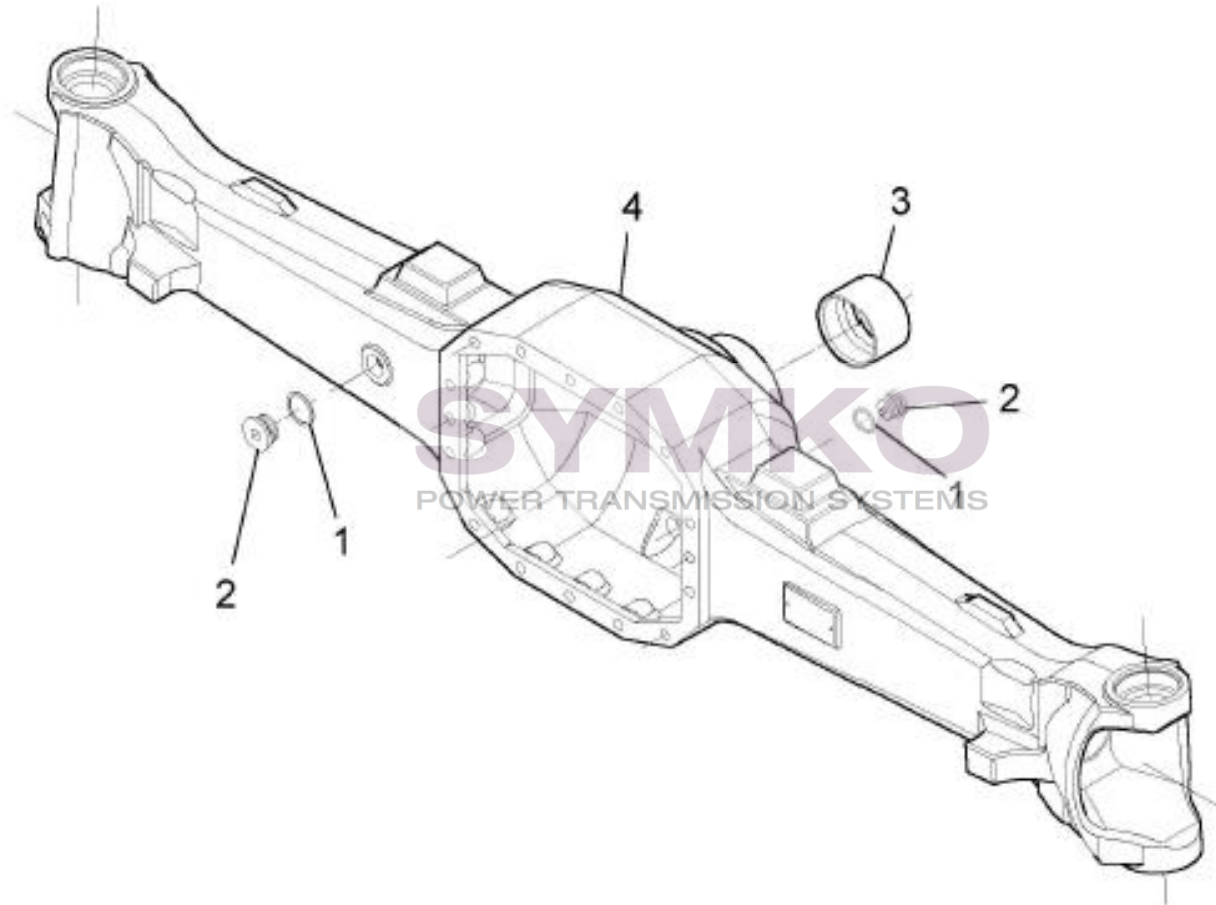

VUES PONT DANAN° 730-526

Vue N°1

SYMKO – Parc d’activité de Tournebride – 23 Rue de la Guillauderie 44118
LA CHEVROLIERE

Tél : 02 51 70 13 13 - fax : 02 51 70 04 04

contact@symko.fr

www.symko.fr

SYMKO

POWER TRANSMISSION SYSTEMS