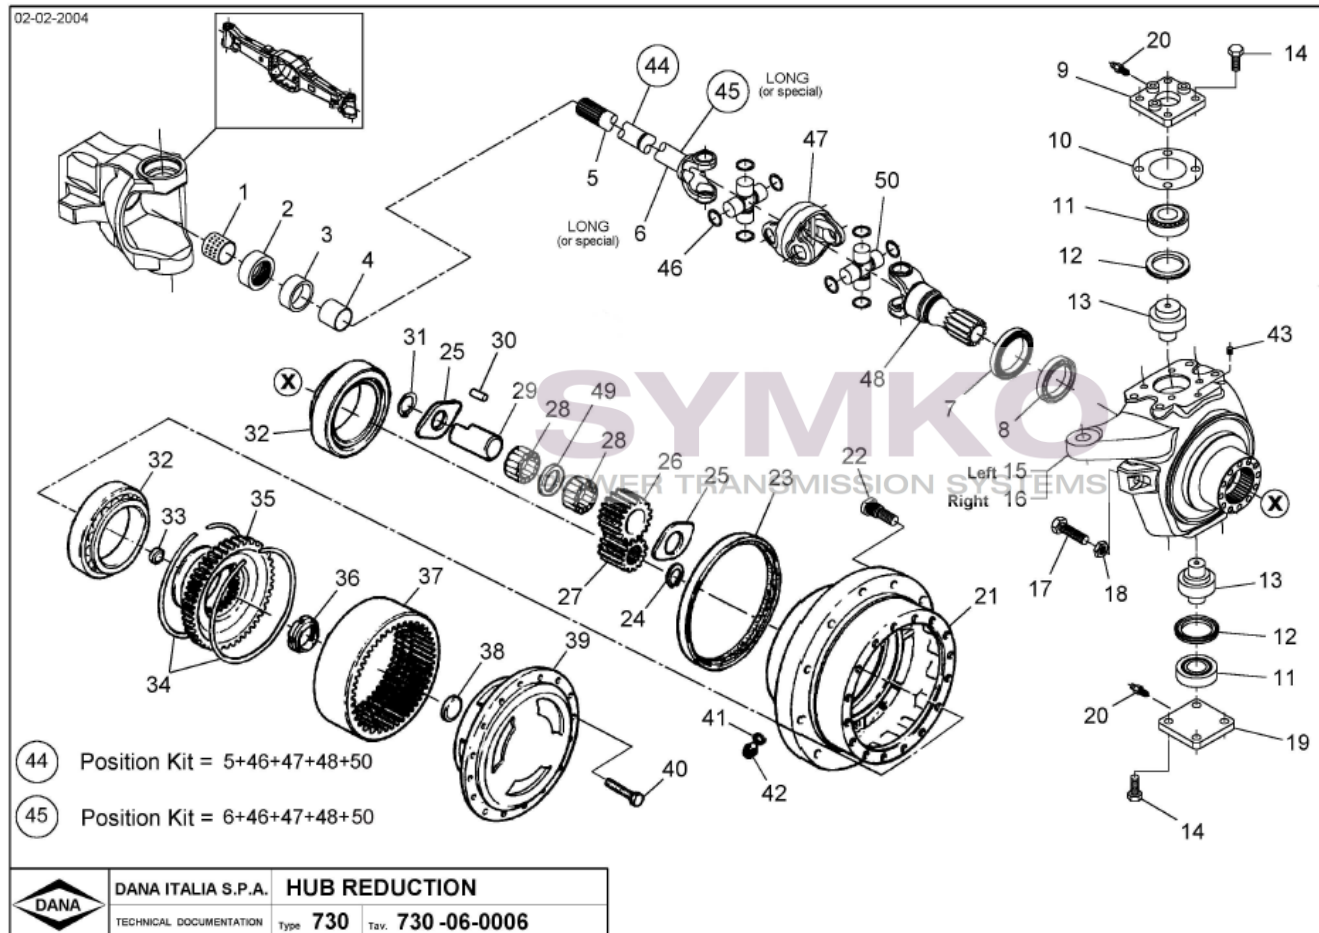

SYMKO

POWER TRANSMISSION SYSTEMS

VUES PONT DANAN° 730-526

Vue N°3

SYMKO – Parc d’activité de Tournebride – 23 Rue de la Guillauderie 44118
LA CHEVROLIERE

Tél : 02 51 70 13 13 - fax : 02 51 70 04 04

contact@symko.fr

www.symko.fr