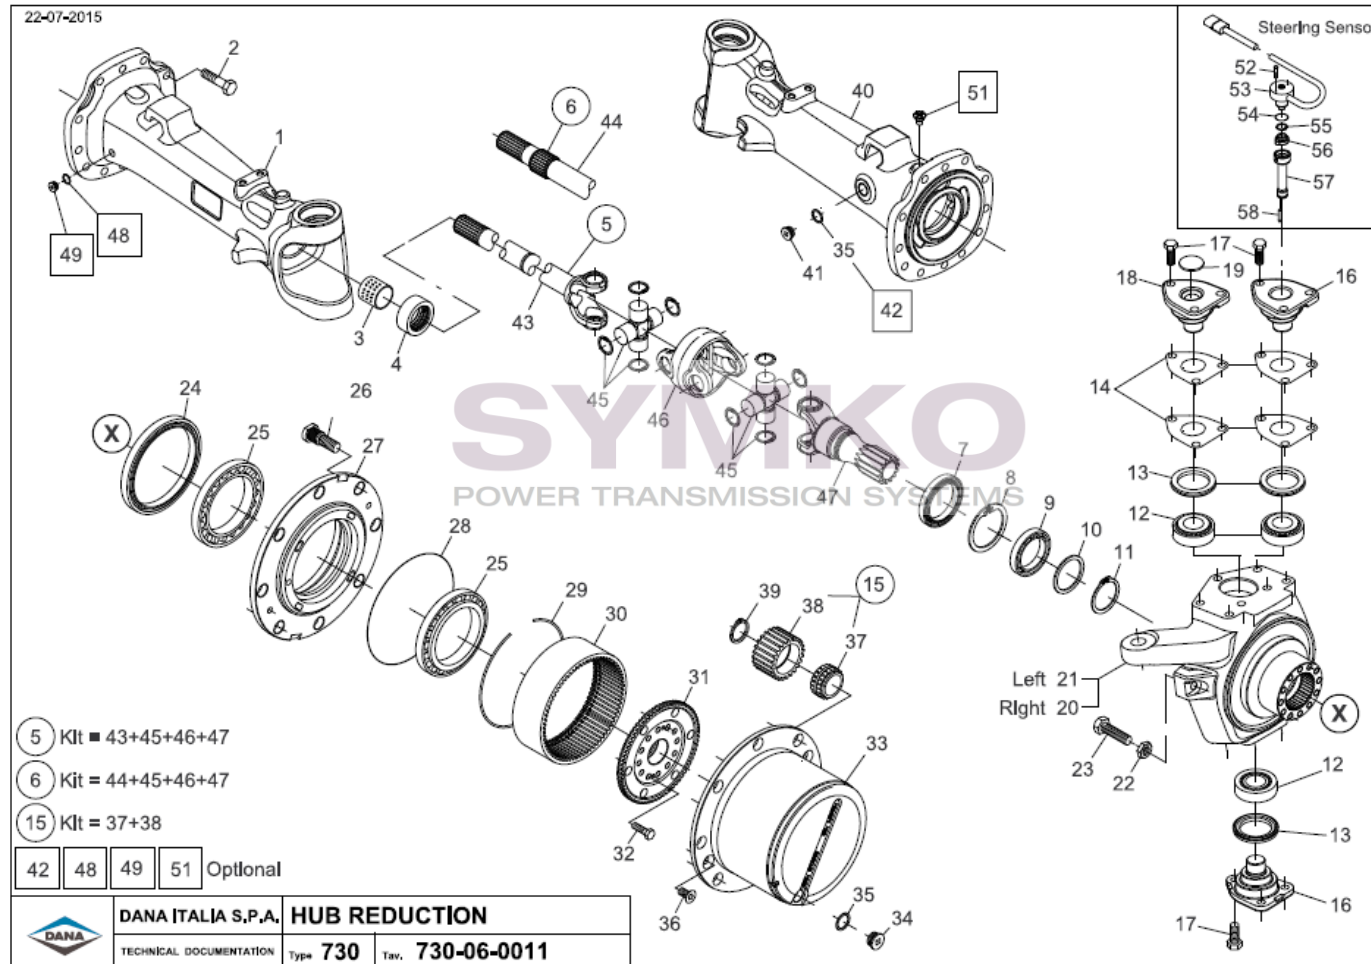

SYMKO

POWER TRANSMISSION SYSTEMS

VUES PONT DANAN° 730-563

Vue N°3

SYMKO – Parc d’activité de Tournebride – 23 Rue de la Guillauderie 44118
LA CHEVROLIERE

Tél : 02 51 70 13 13 - fax : 02 51 70 04 04

contact@symko.fr

www.symko.fr