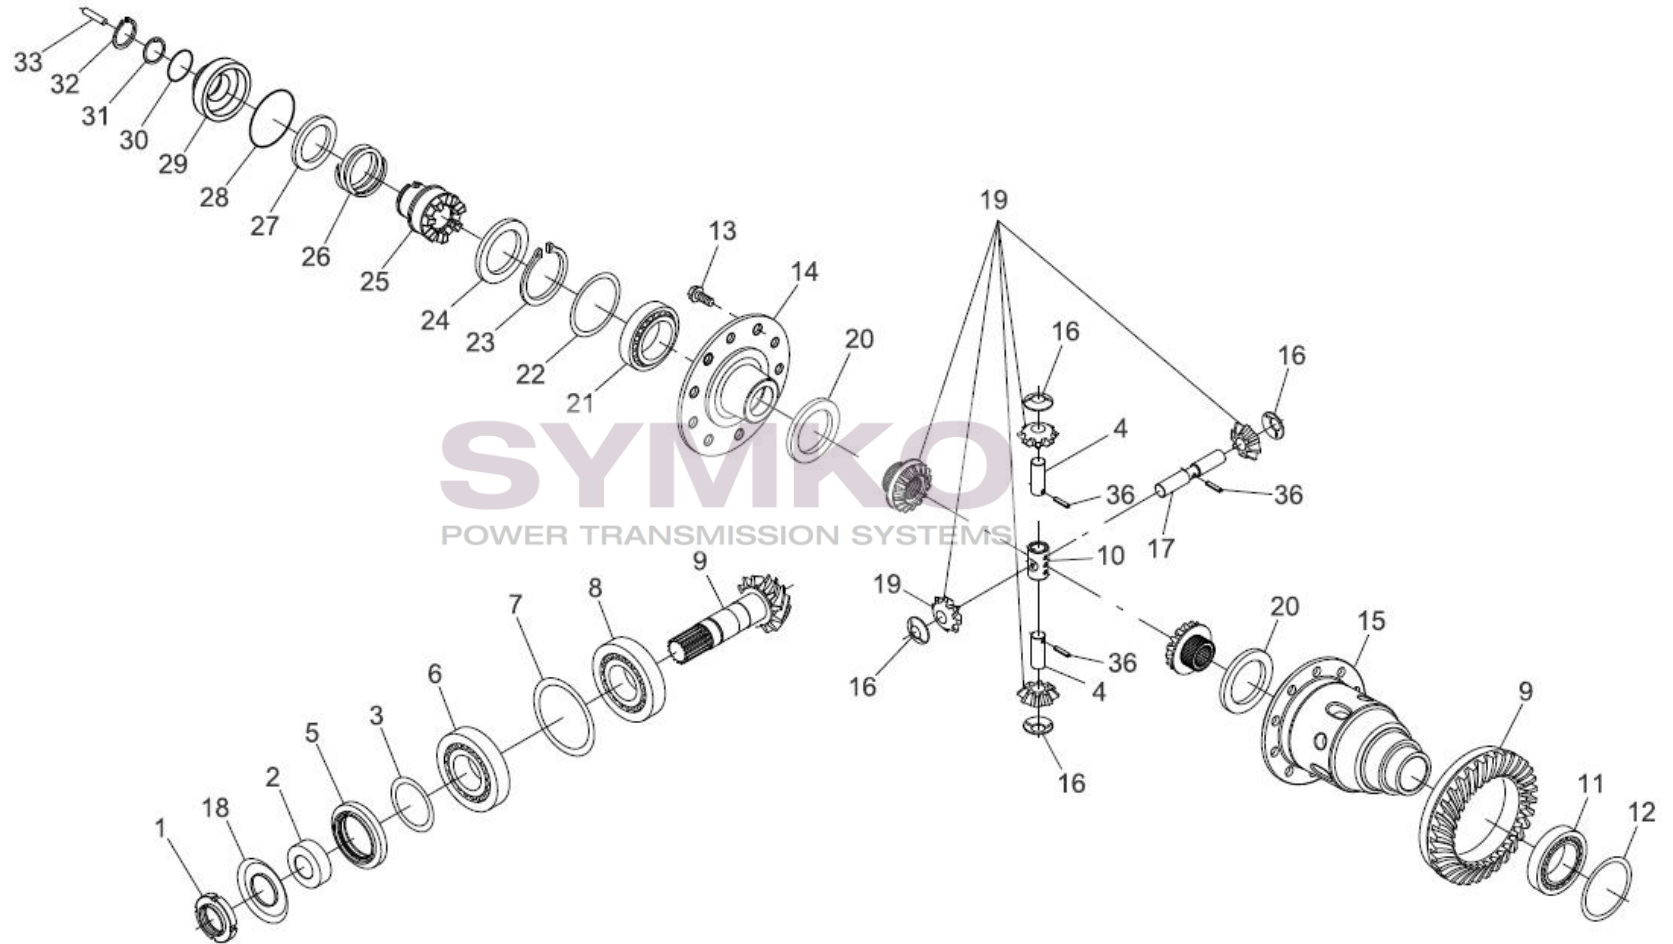

SYMKO

POWER TRANSMISSION SYSTEMS

VUES PONT DANAN° 730-563

Vue N°2

SYMKO – Parc d’activité de Tournebride – 23 Rue de la Guillauderie 44118
LA CHEVROLIERE

Tél : 02 51 70 13 13 - fax : 02 51 70 04 04

contact@symko.fr

www.symko.fr