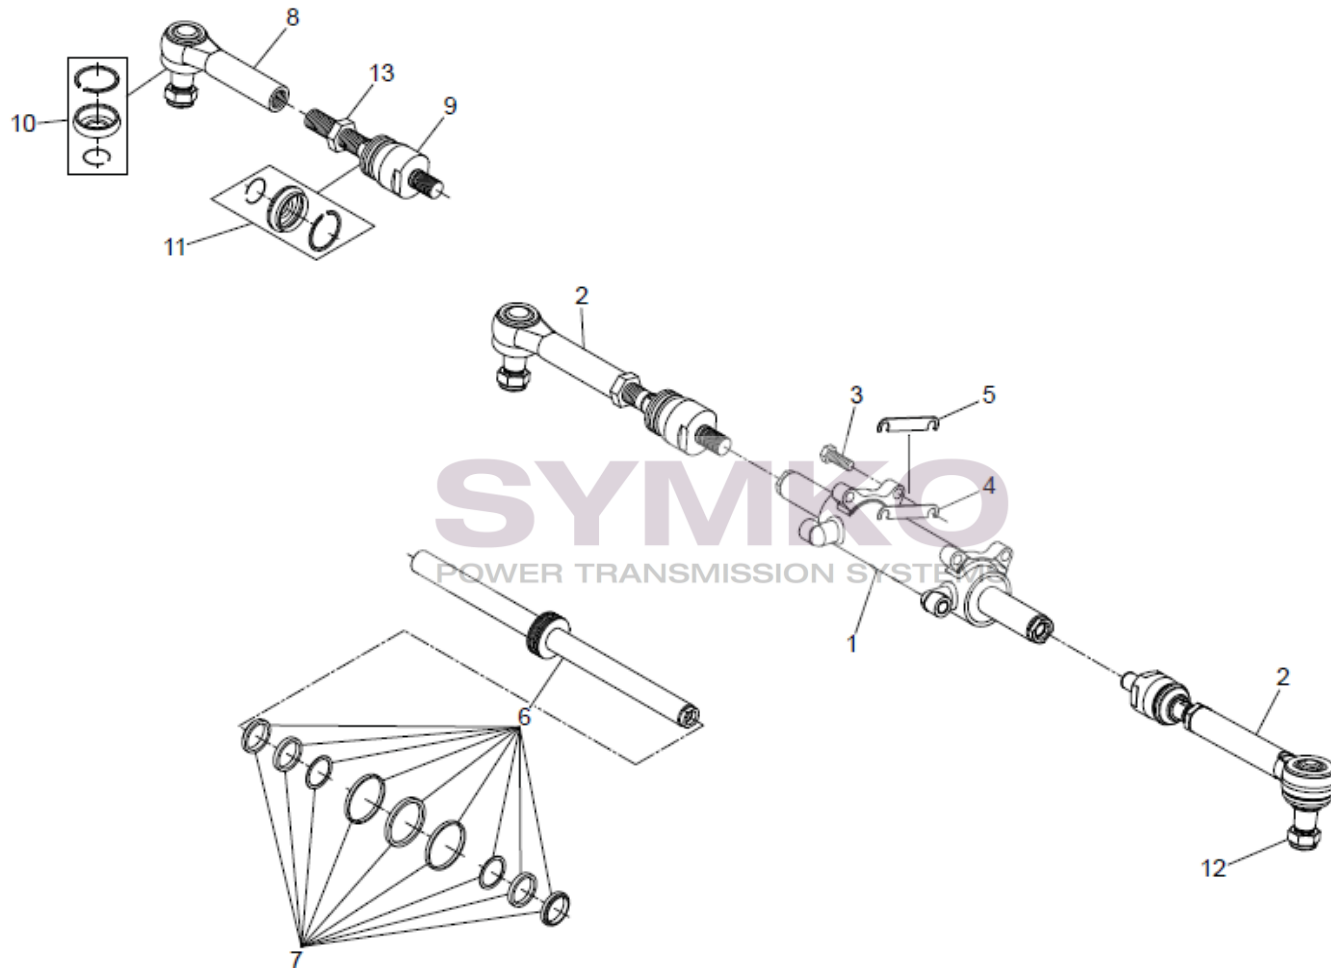

VUES PONT DANAN° 730-563

Vue N°4

SYMKO – Parc d'activité de Tournebride – 23 Rue de la Guillauderie 44118
LA CHEVROLIERE

Tél : 02 51 70 13 13 - fax : 02 51 70 04 04

contact@symko.fr

www.symko.fr