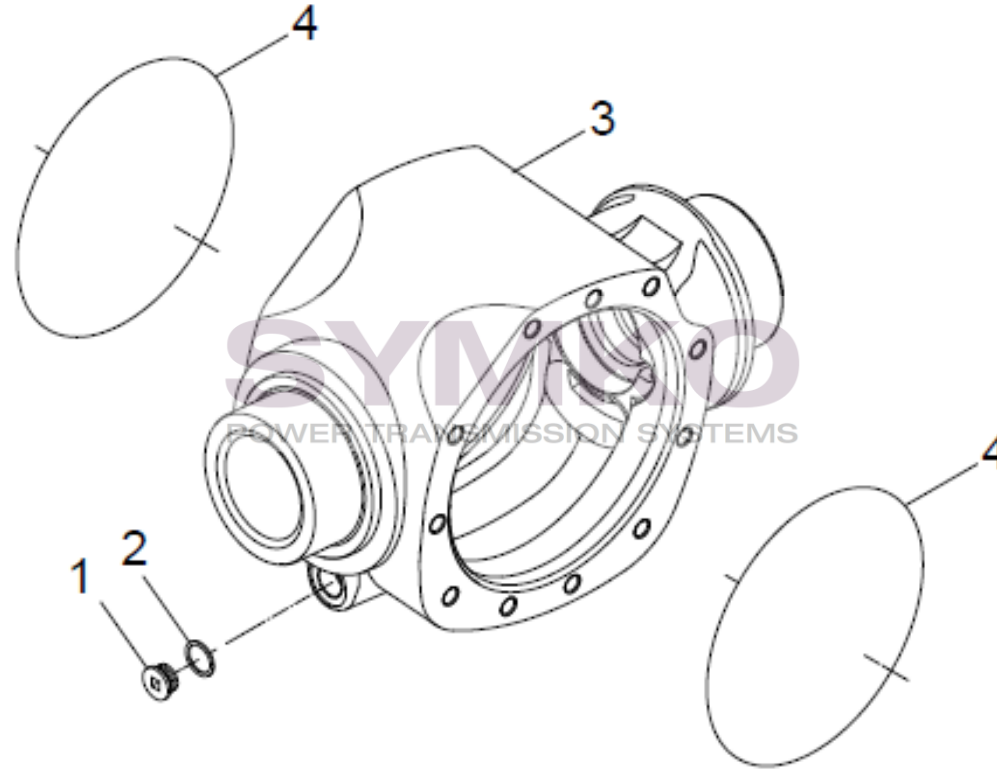

VUES PONT DANA N° 730-563

Vue N°1

SYMKO – Parc d’activité de Tournebride – 23 Rue de la Guillauderie 44118
LA CHEVROLIERE

Tél : 02 51 70 13 13 - fax : 02 51 70 04 04

contact@symko.fr

www.symko.fr