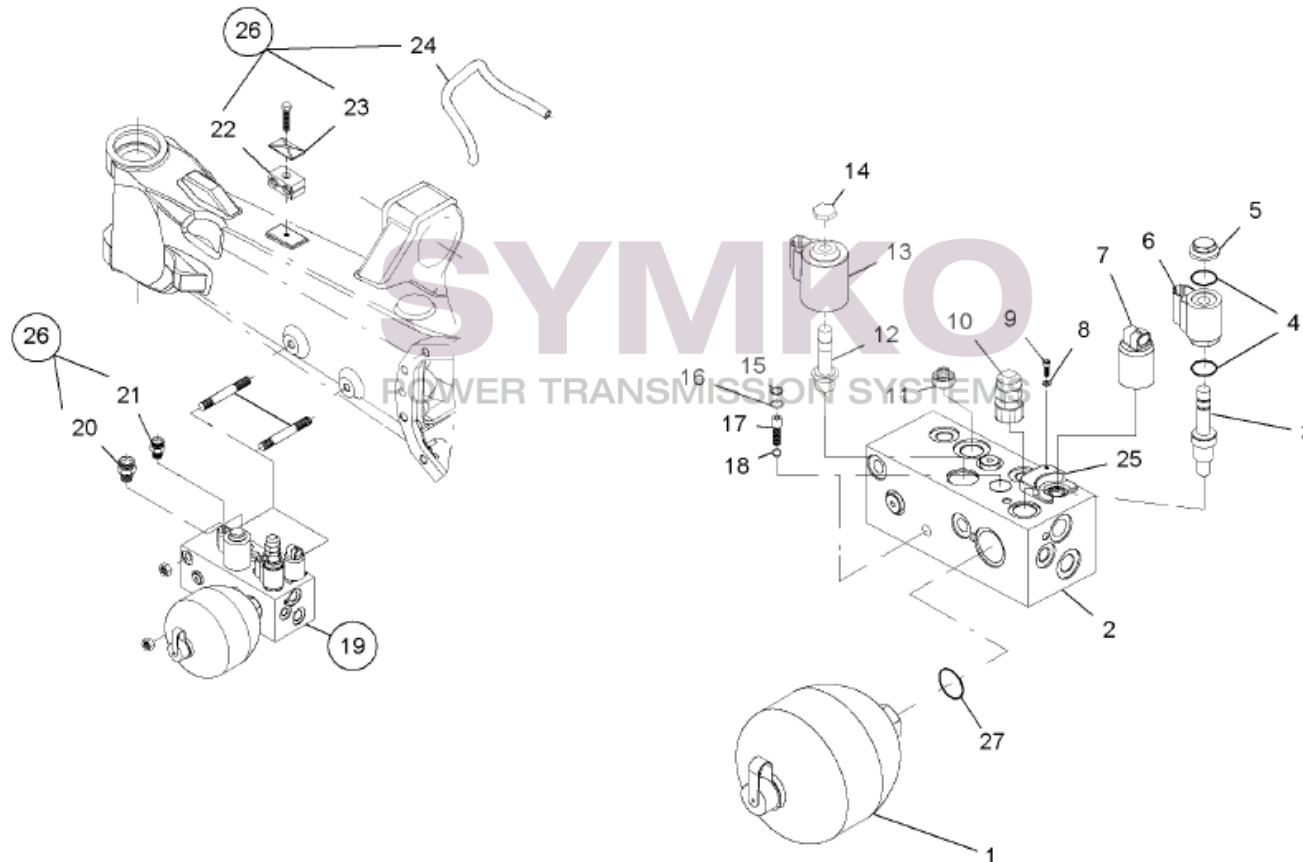

# SYMKO

POWER TRANSMISSION SYSTEMS

VUES PONT DANAN° 730-606

Vue N°5

(26) Position Kit =20+21+22+23+24

(19) Position Kit =1+2+3+4+5+6+7+8+9+10+11+12+13+14+15+16+17+18+25+27

SYMKO – Parc d’activité de Tournebride – 23 Rue de la Guillauderie 44118  
LA CHEVROLIERE