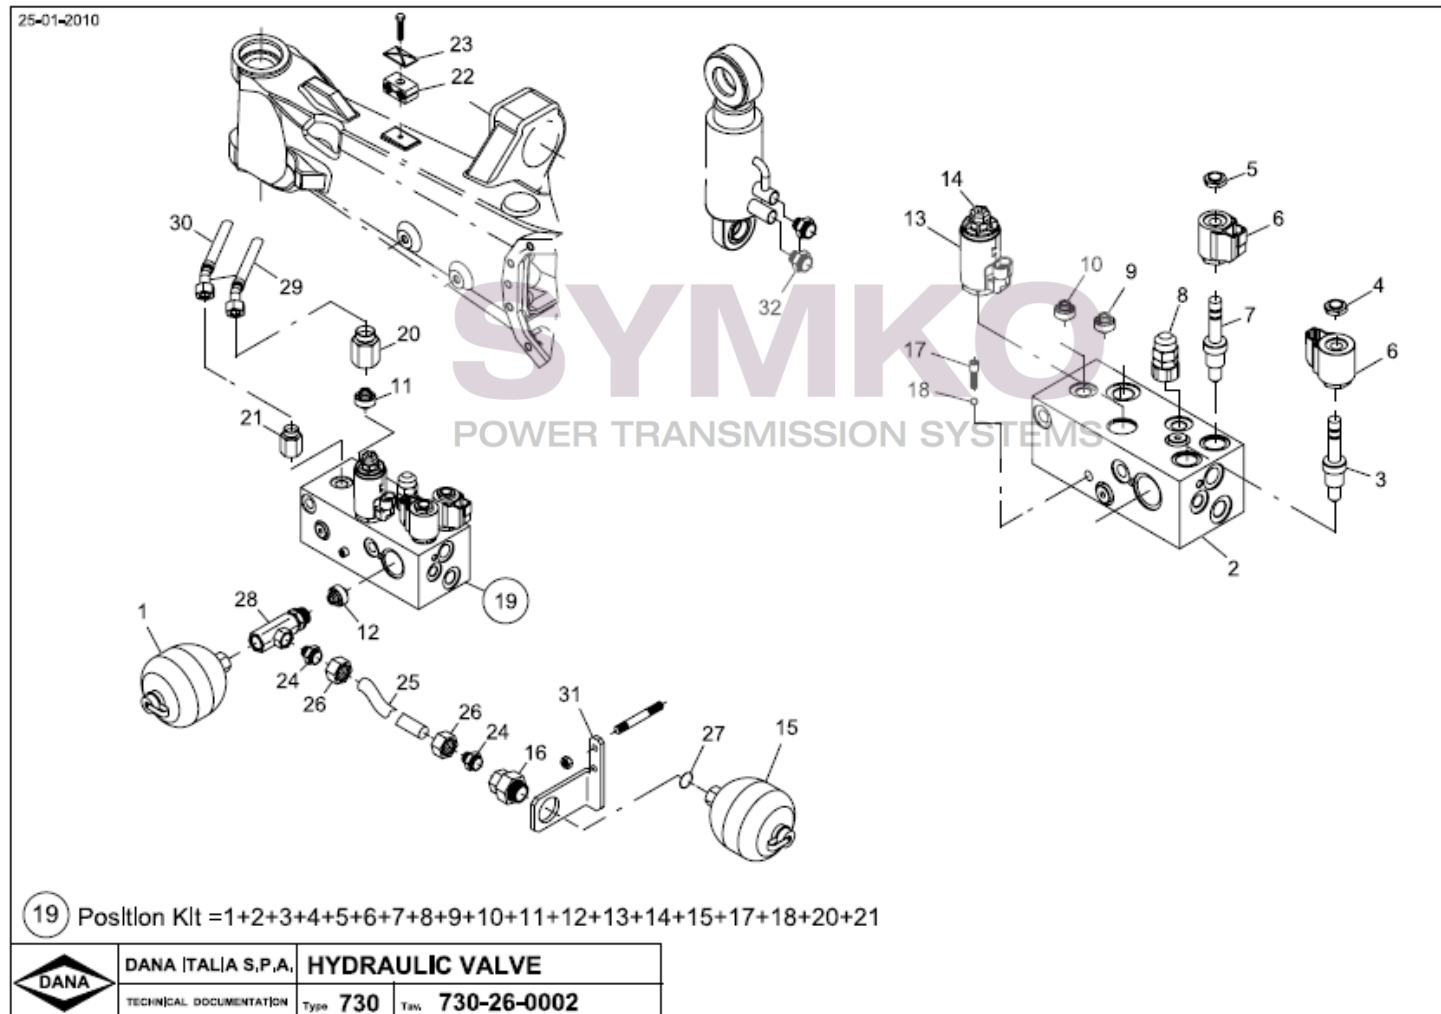

SYMKO

POWER TRANSMISSION SYSTEMS

VUES PONT DANAN° 730-610

Vue N°5

SYMKO – Parc d’activité de Tournebride – 23 Rue de la Guillauderie 44118
LA CHEVROLIERE

Tél : 02 51 70 13 13 - fax : 02 51 70 04 04

contact@symko.fr

www.symko.fr