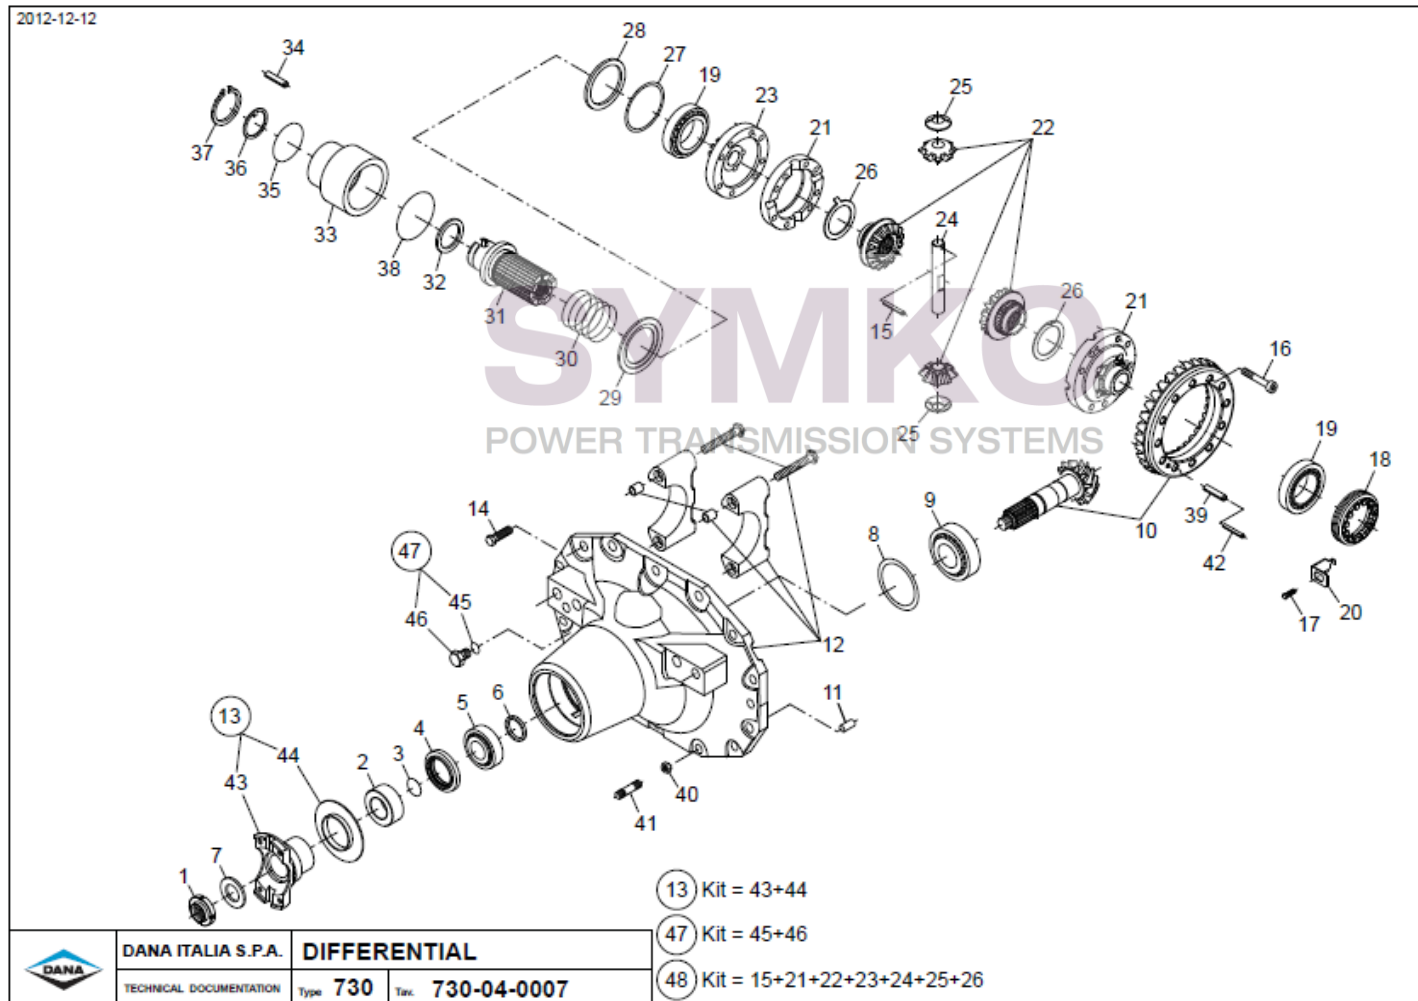

SYMKO

POWER TRANSMISSION SYSTEMS

VUES PONT DANAN° 730-610

Vue N°2

SYMKO – Parc d’activité de Tournebride – 23 Rue de la Guillauderie 44118
LA CHEVROLIERE

Tél : 02 51 70 13 13 - fax : 02 51 70 04 04

contact@symko.fr

www.symko.fr