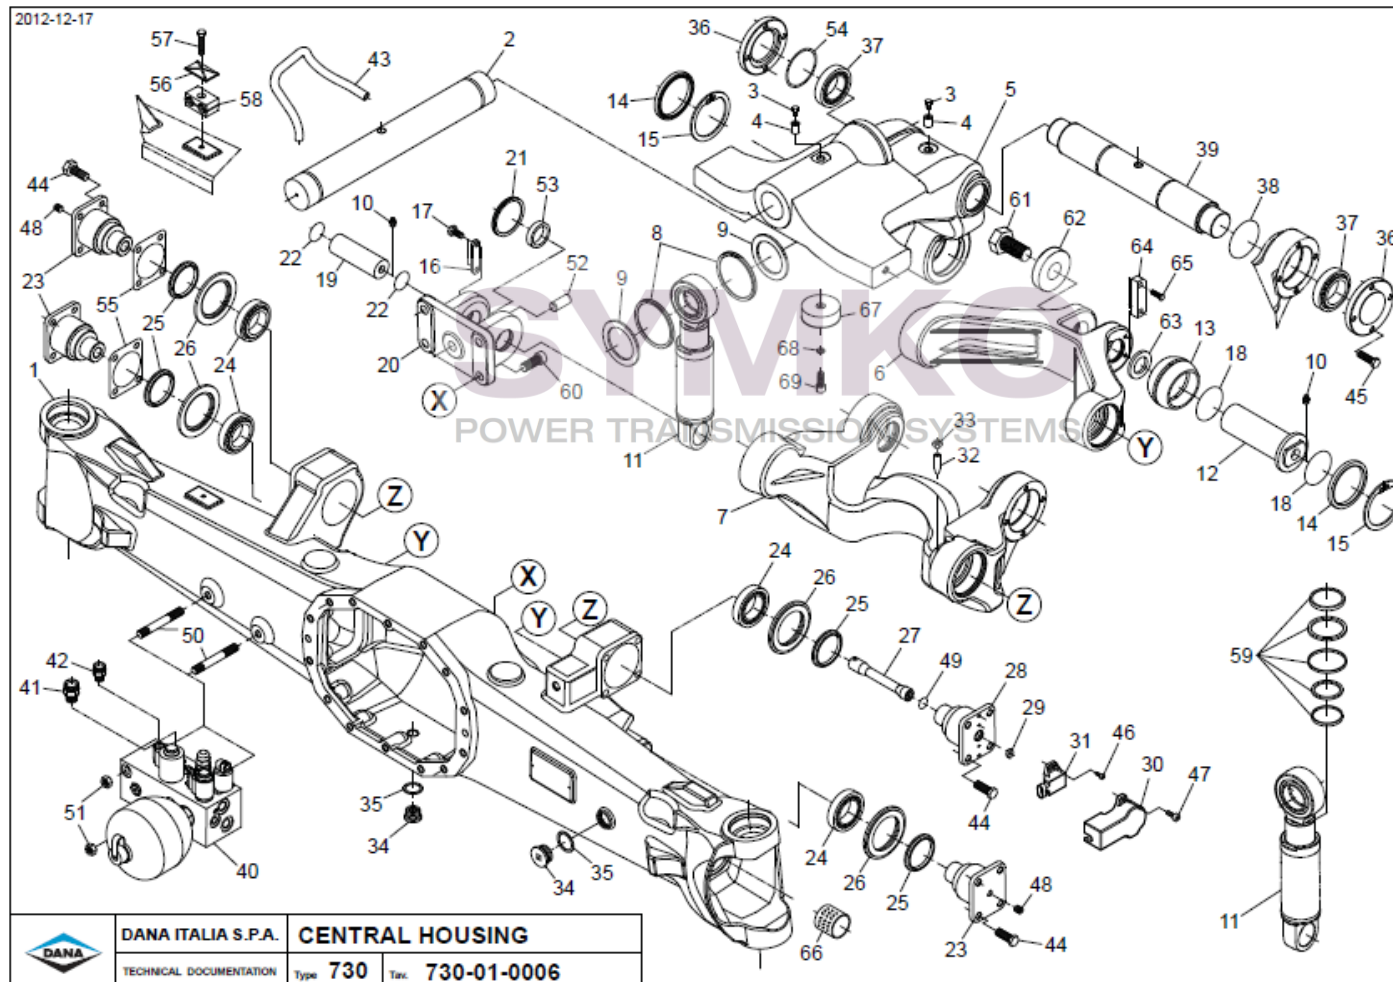

# SYMKO

POWER TRANSMISSION SYSTEMS

VUES PONT DANAN° 730-610

Vue N°1

SYMKO – Parc d’activité de Tournebride – 23 Rue de la Guillauderie 44118  
LA CHEVROLIERE

Tél : 02 51 70 13 13 - fax : 02 51 70 04 04

[contact@symko.fr](mailto:contact@symko.fr)