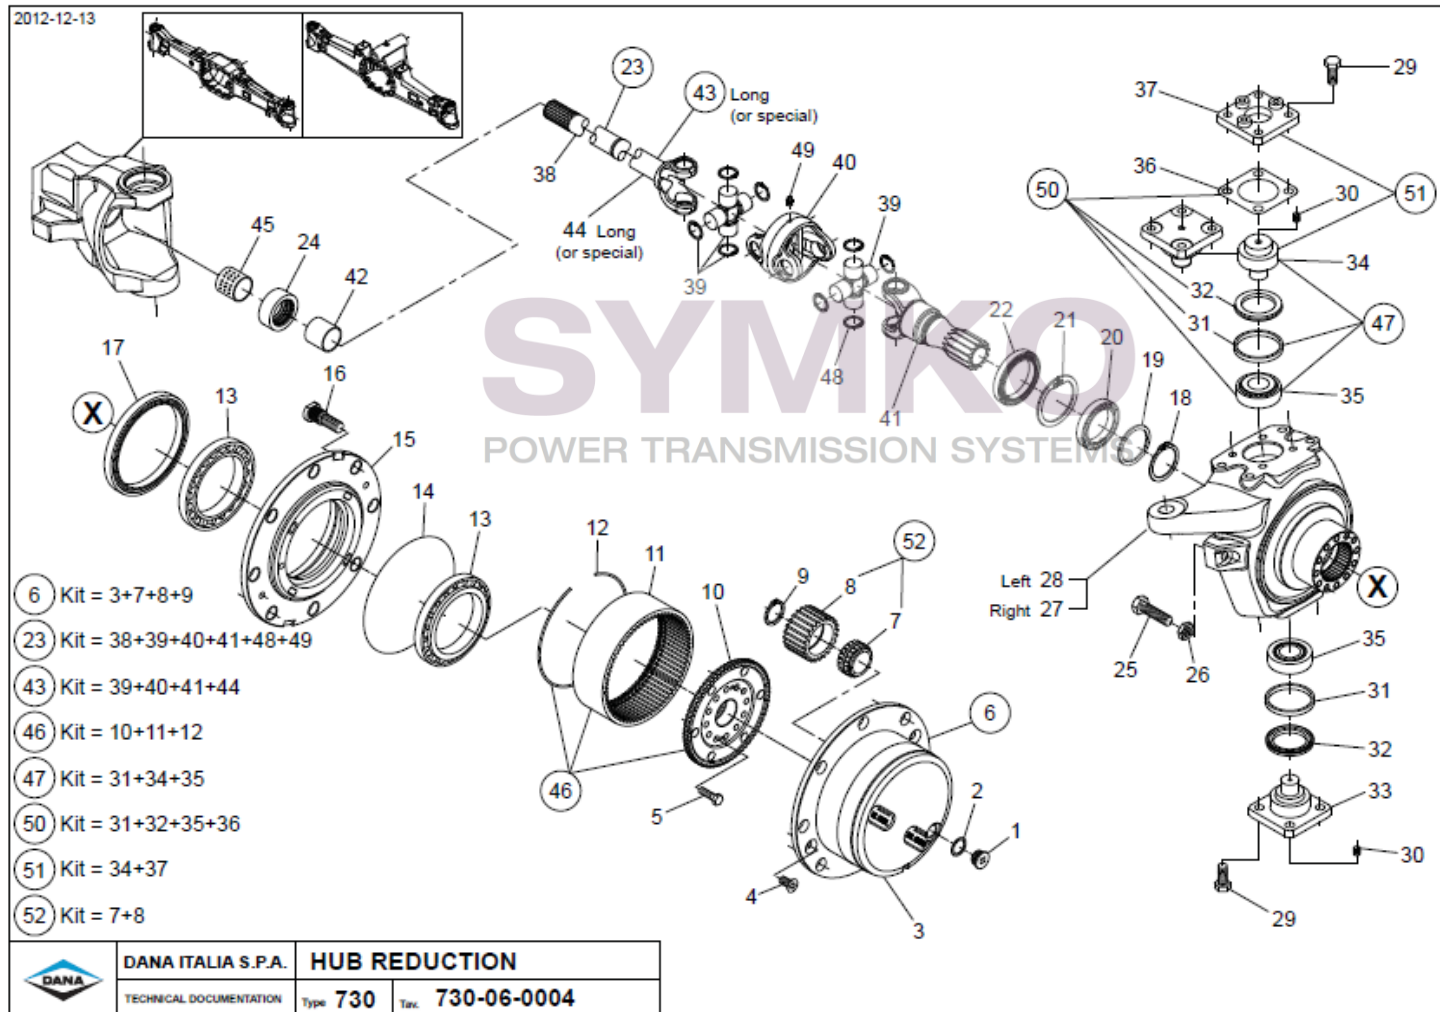

SYMKO

POWER TRANSMISSION SYSTEMS

VUES PONT DANAN° 730-610

Vue N°3

SYMKO – Parc d’activité de Tournebride – 23 Rue de la Guillauderie 44118
LA CHEVROLIERE

Tél : 02 51 70 13 13 - fax : 02 51 70 04 04

contact@symko.fr

www.symko.fr