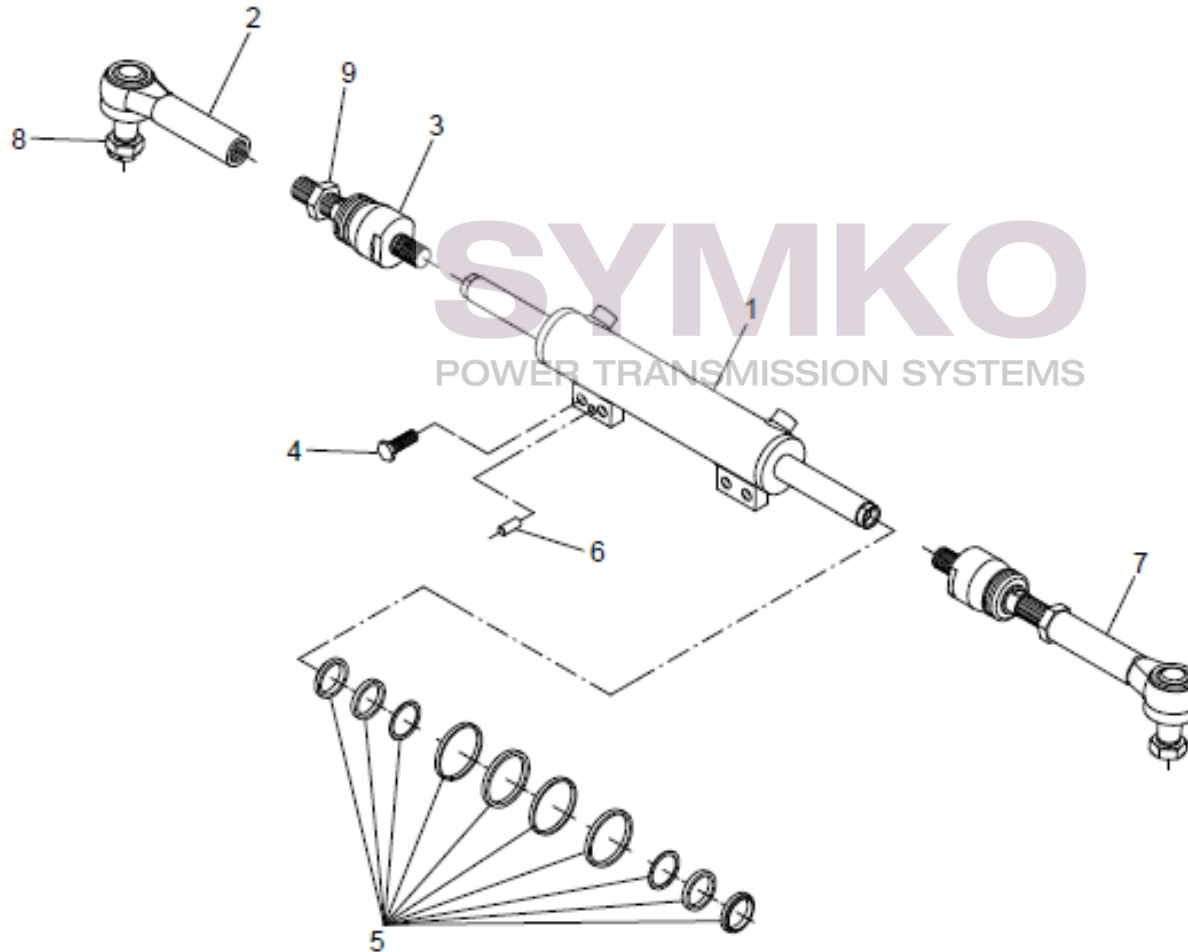

SYMKO

POWER TRANSMISSION SYSTEMS

VUES PONT DANAN° 730-610

Vue N°4

SYMKO – Parc d’activité de Tournebride – 23 Rue de la Guillauderie 44118
LA CHEVROLIERE

Tél : 02 51 70 13 13 - fax : 02 51 70 04 04

contact@symko.fr

www.symko.fr