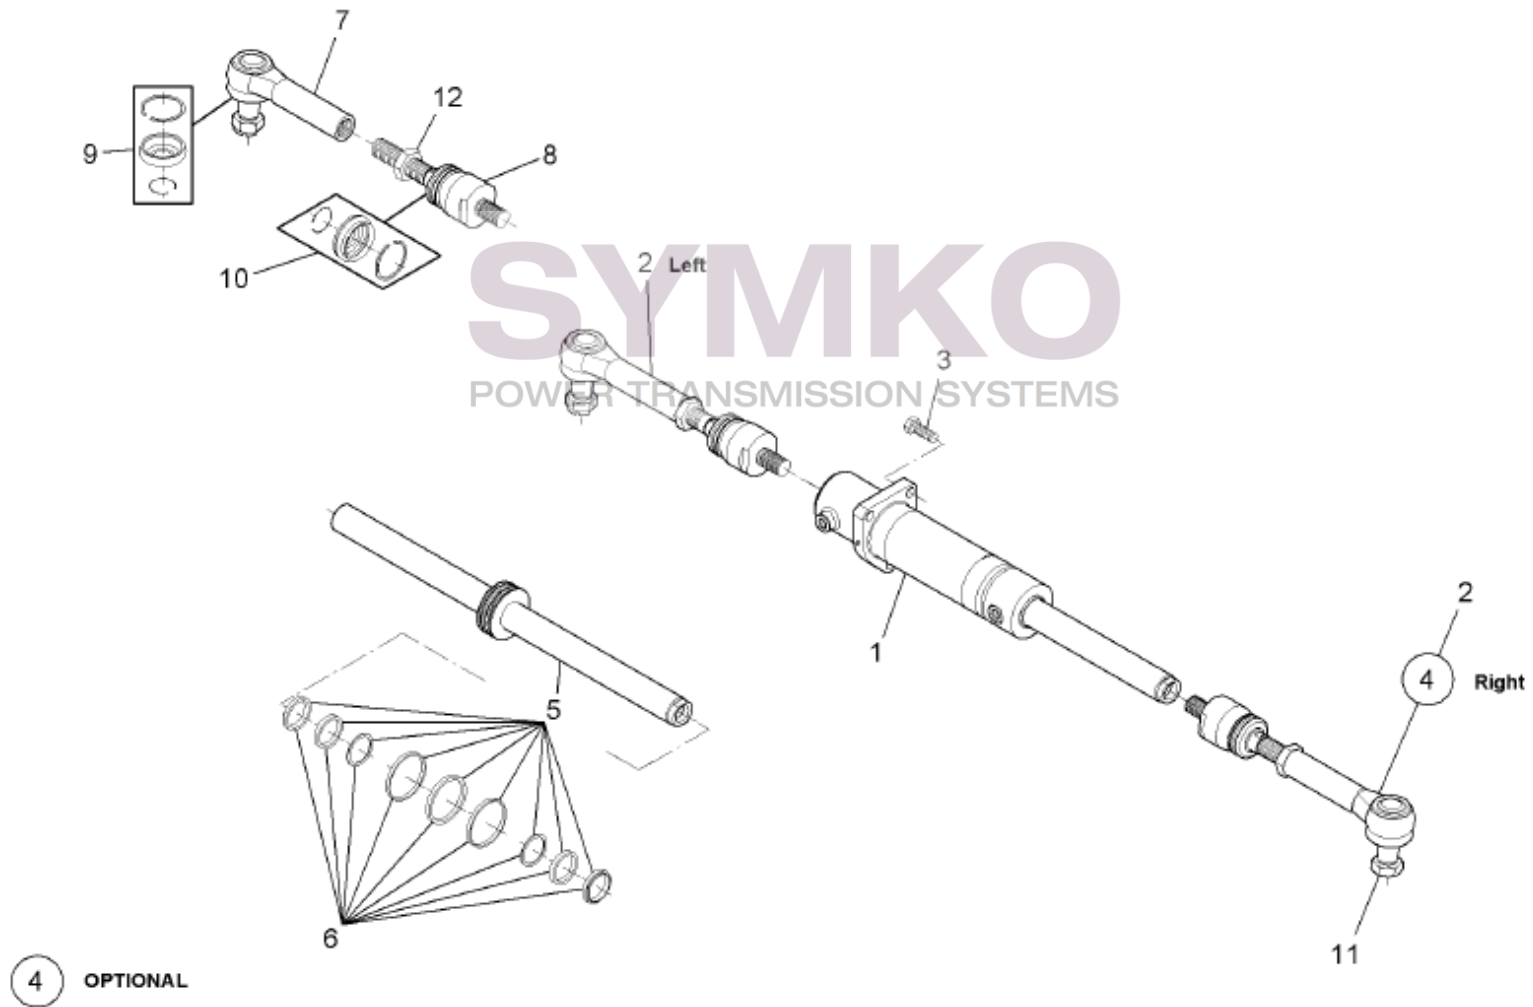

SYMKO

POWER TRANSMISSION SYSTEMS

VUES PONT DANAN° 733-102

Vue N°4

SYMKO – Parc d'activité de Tournebride – 23 Rue de la Guillauderie 44118
LA CHEVROLIERE

Tél : 02 51 70 13 13 - fax : 02 51 70 04 04

contact@symko.fr

www.symko.fr