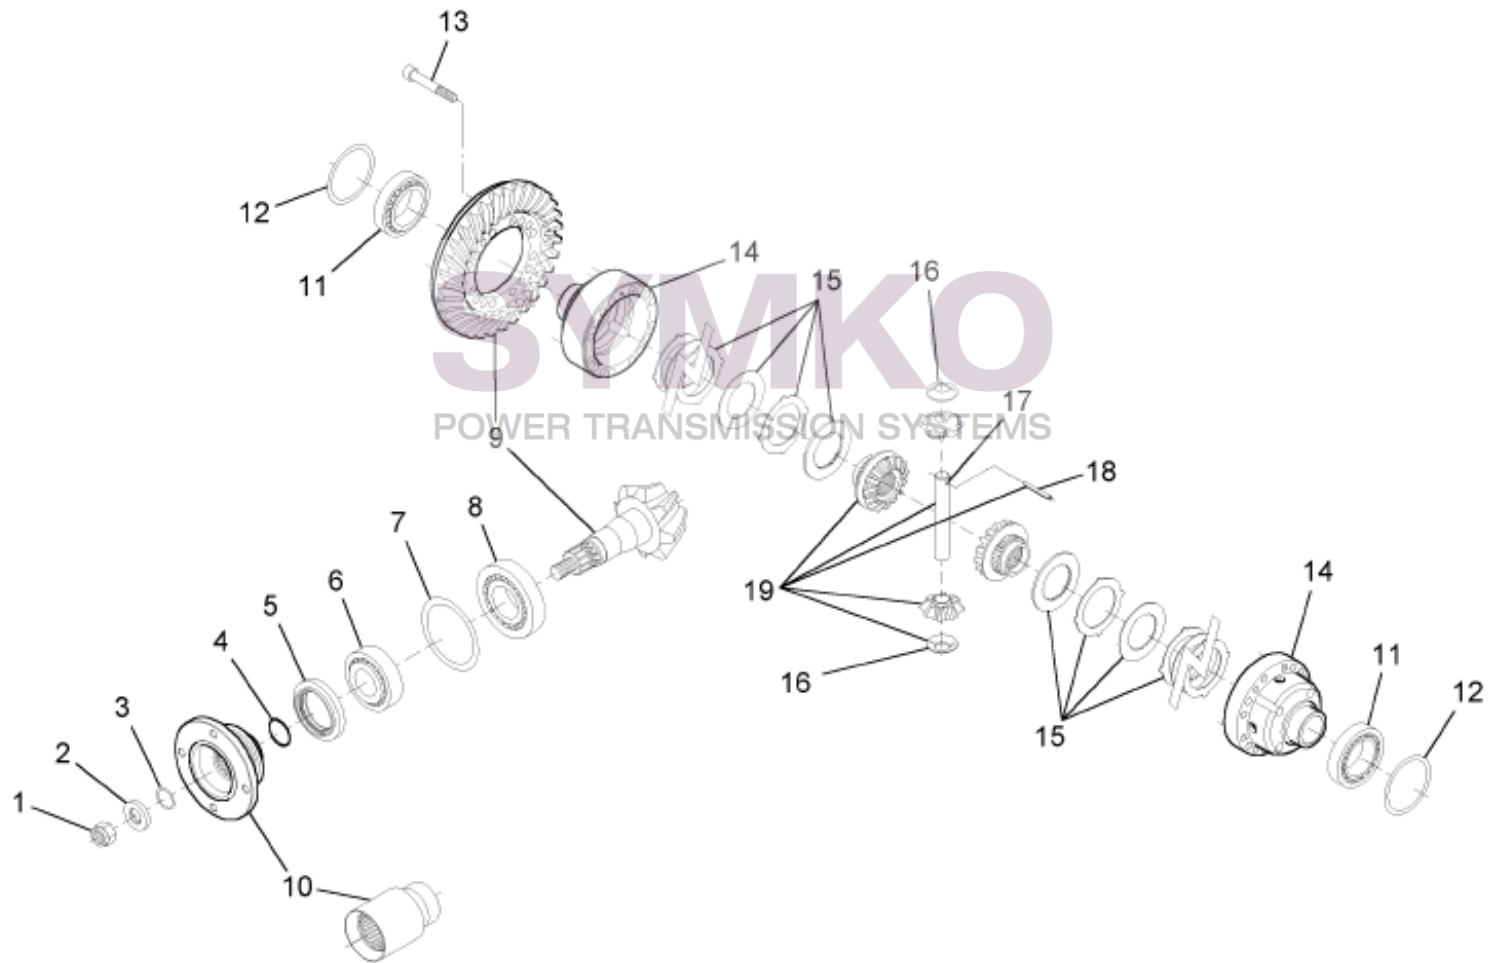

SYMKO

POWER TRANSMISSION SYSTEMS

VUES PONT DANA N° 733-102

Vue N°2

SYMKO – Parc d'activité de Tournebride – 23 Rue de la Guillauderie 44118
LA CHEVROLIERE

Tél : 02 51 70 13 13 - fax : 02 51 70 04 04

contact@symko.fr

www.symko.fr