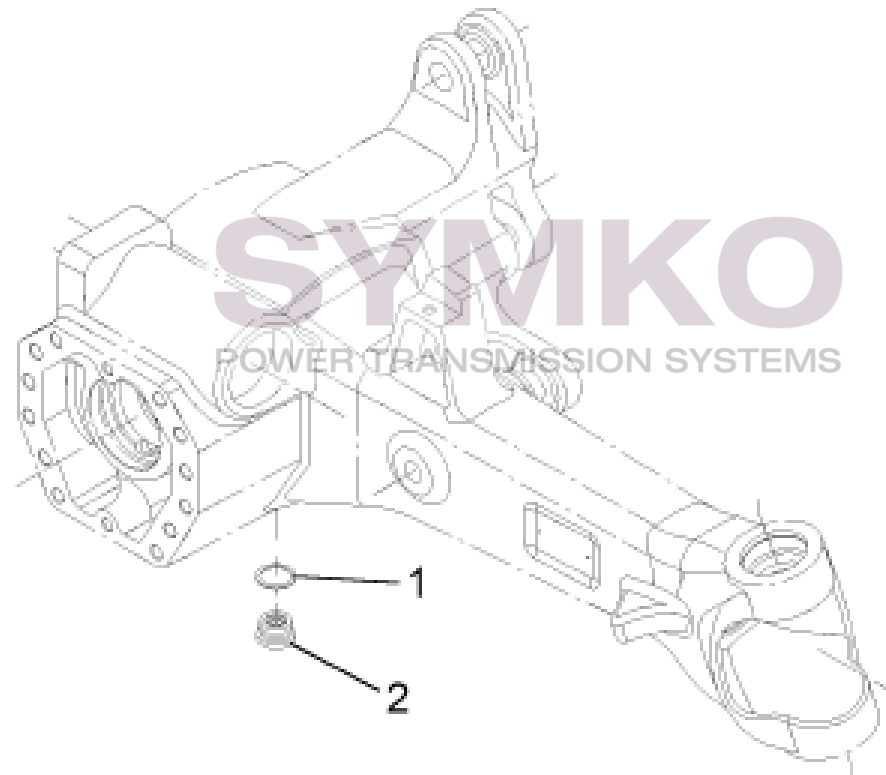

VUES PONT DANA N° 733-102

Vue N°1

SYMKO – Parc d'activité de Tournebride – 23 Rue de la Guillauderie 44118  
LA CHEVROLIERE

Tél : 02 51 70 13 13 - fax : 02 51 70 04 04

[contact@symko.fr](mailto:contact@symko.fr)