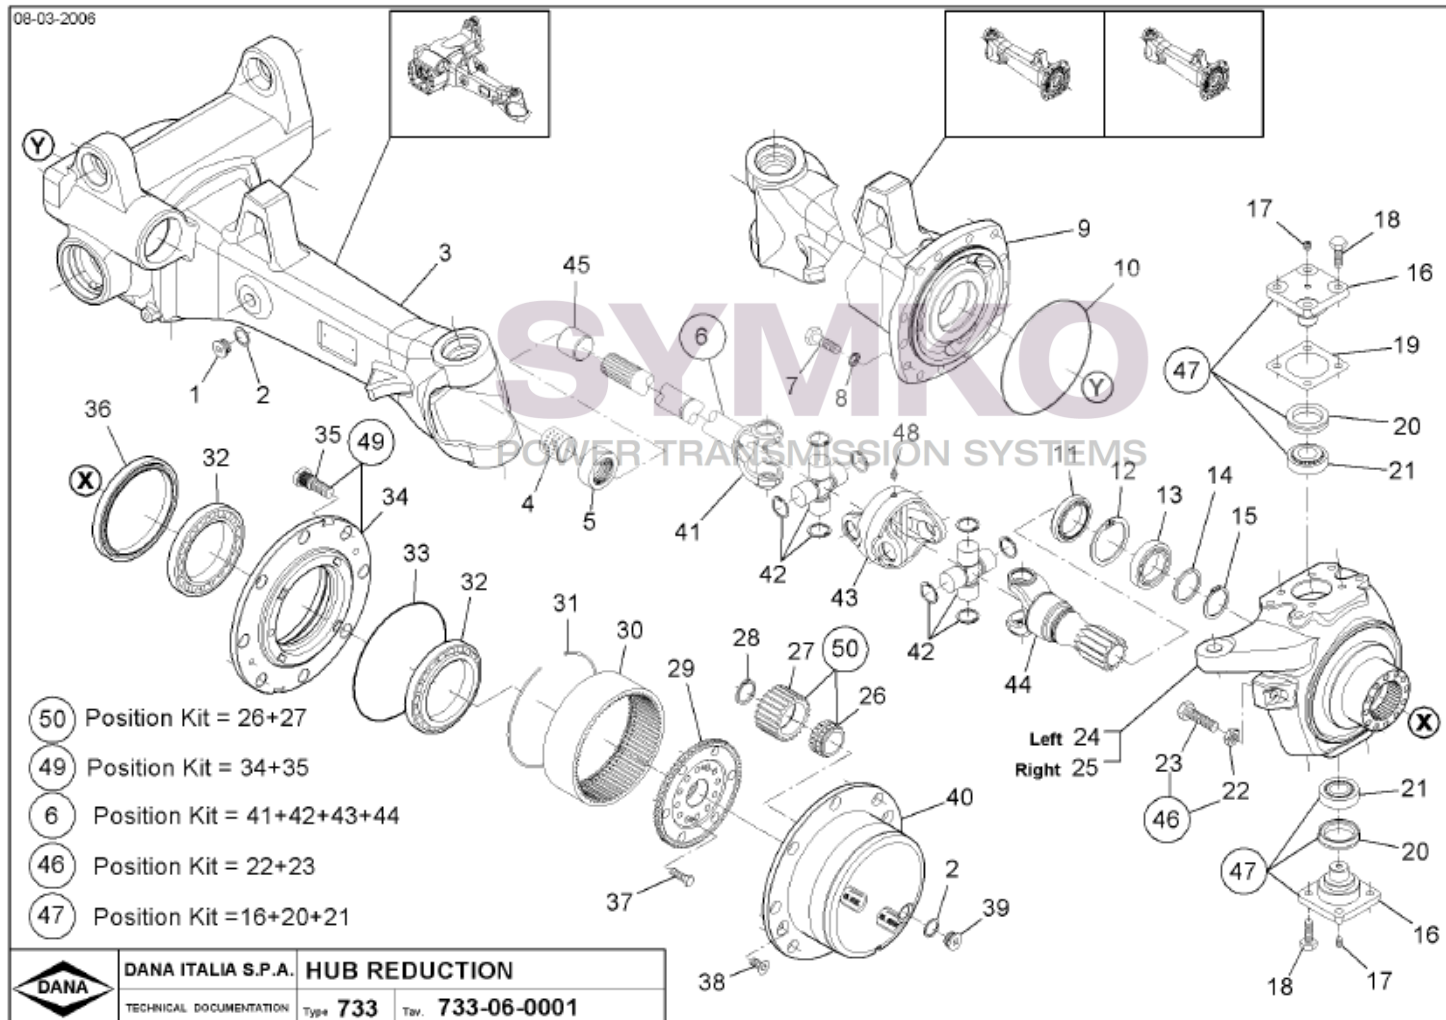

SYMKO

POWER TRANSMISSION SYSTEMS

VUES PONT DANAN° 733-102

Vue N°3

SYMKO – Parc d’activité de Tournebride – 23 Rue de la Guillauderie 44118
LA CHEVROLIERE

Tél : 02 51 70 13 13 - fax : 02 51 70 04 04

contact@symko.fr

www.symko.fr