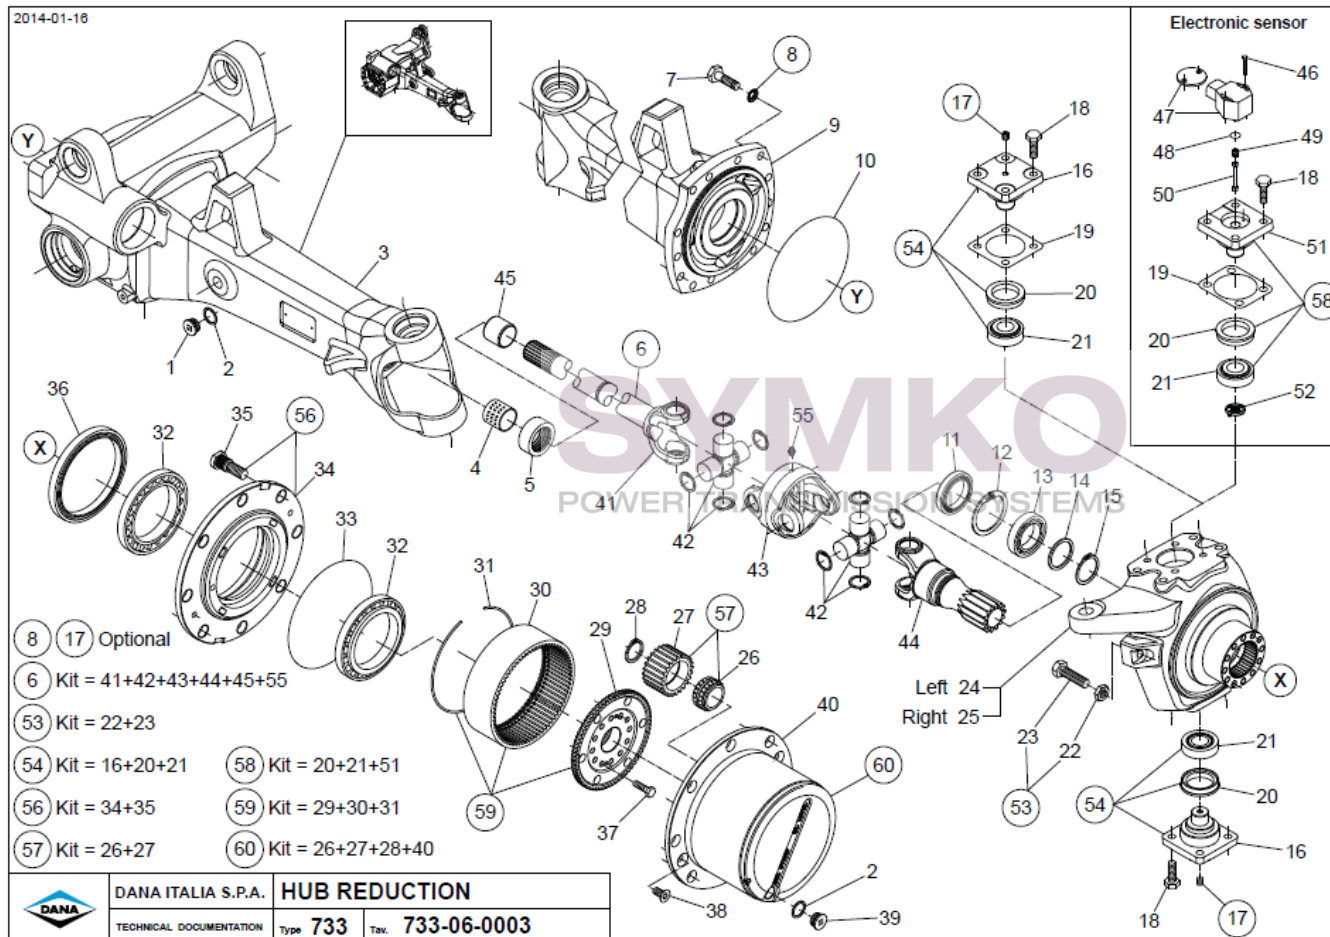

VUES PONT DANAN° 733-256

Vue N°2

SYMKO – Parc d’activité de Tournebride – 23 Rue de la Guillauderie 44118
LA CHEVROLIERE

Tél : 02 51 70 13 13 - fax : 02 51 70 04 04

contact@symko.fr

www.symko.fr

SYMKO

POWER TRANSMISSION SYSTEMS