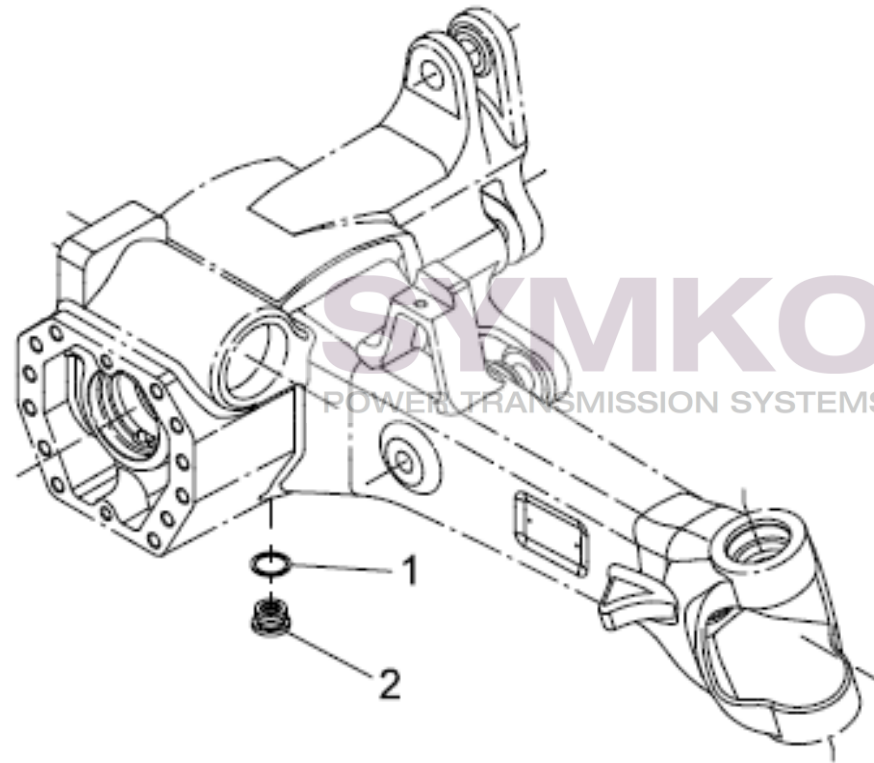

VUES PONT DANA N° 733-256

Vue N°1

SYMKO – Parc d’activité de Tournebride – 23 Rue de la Guillauderie 44118
LA CHEVROLIERE

Tél : 02 51 70 13 13 - fax : 02 51 70 04 04

contact@symko.fr

www.symko.fr