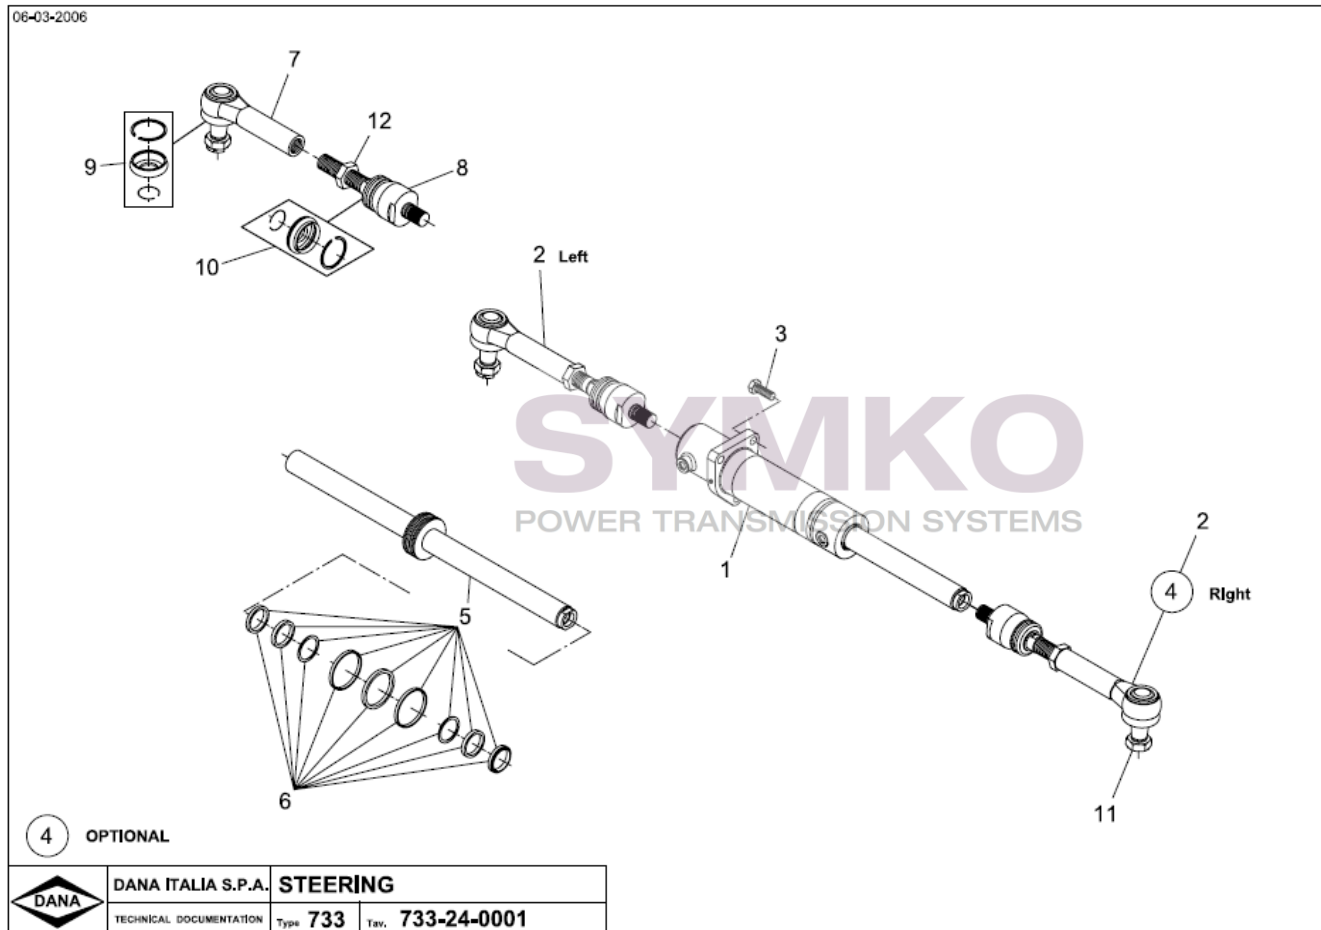

SYMKO

POWER TRANSMISSION SYSTEMS

VUES PONT DANAN° 733-256

Vue N°3

SYMKO – Parc d’activité de Tournebride – 23 Rue de la Guillauderie 44118
LA CHEVROLIERE

Tél : 02 51 70 13 13 - fax : 02 51 70 04 04

contact@symko.fr

www.symko.fr