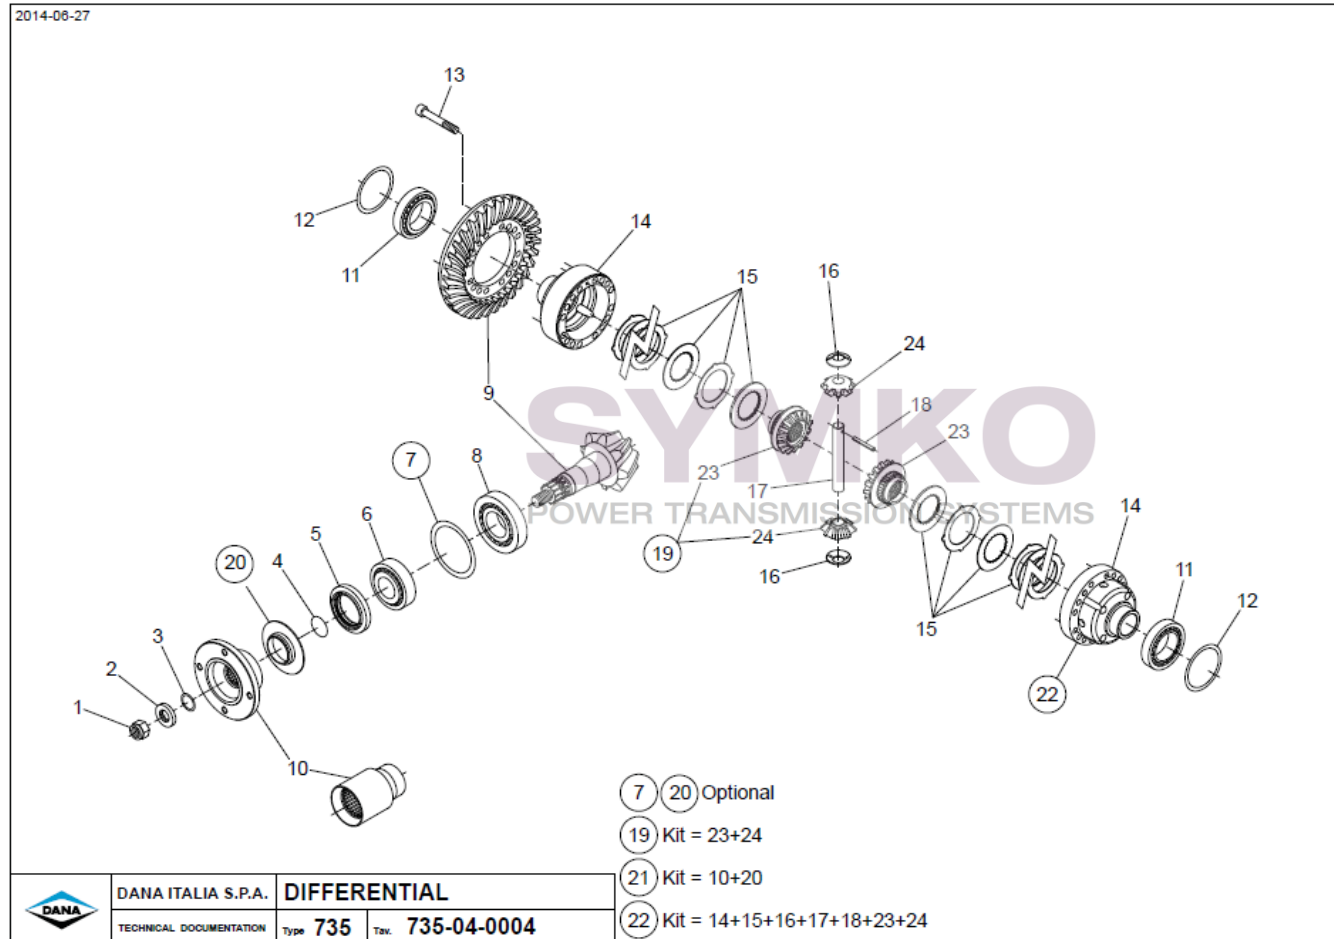

VUES PONT DANAN° 733-256

Vue N°4

SYMKO – Parc d’activité de Tournebride – 23 Rue de la Guillauderie 44118
LA CHEVROLIERE

Tél : 02 51 70 13 13 - fax : 02 51 70 04 04

contact@symko.fr

www.symko.fr