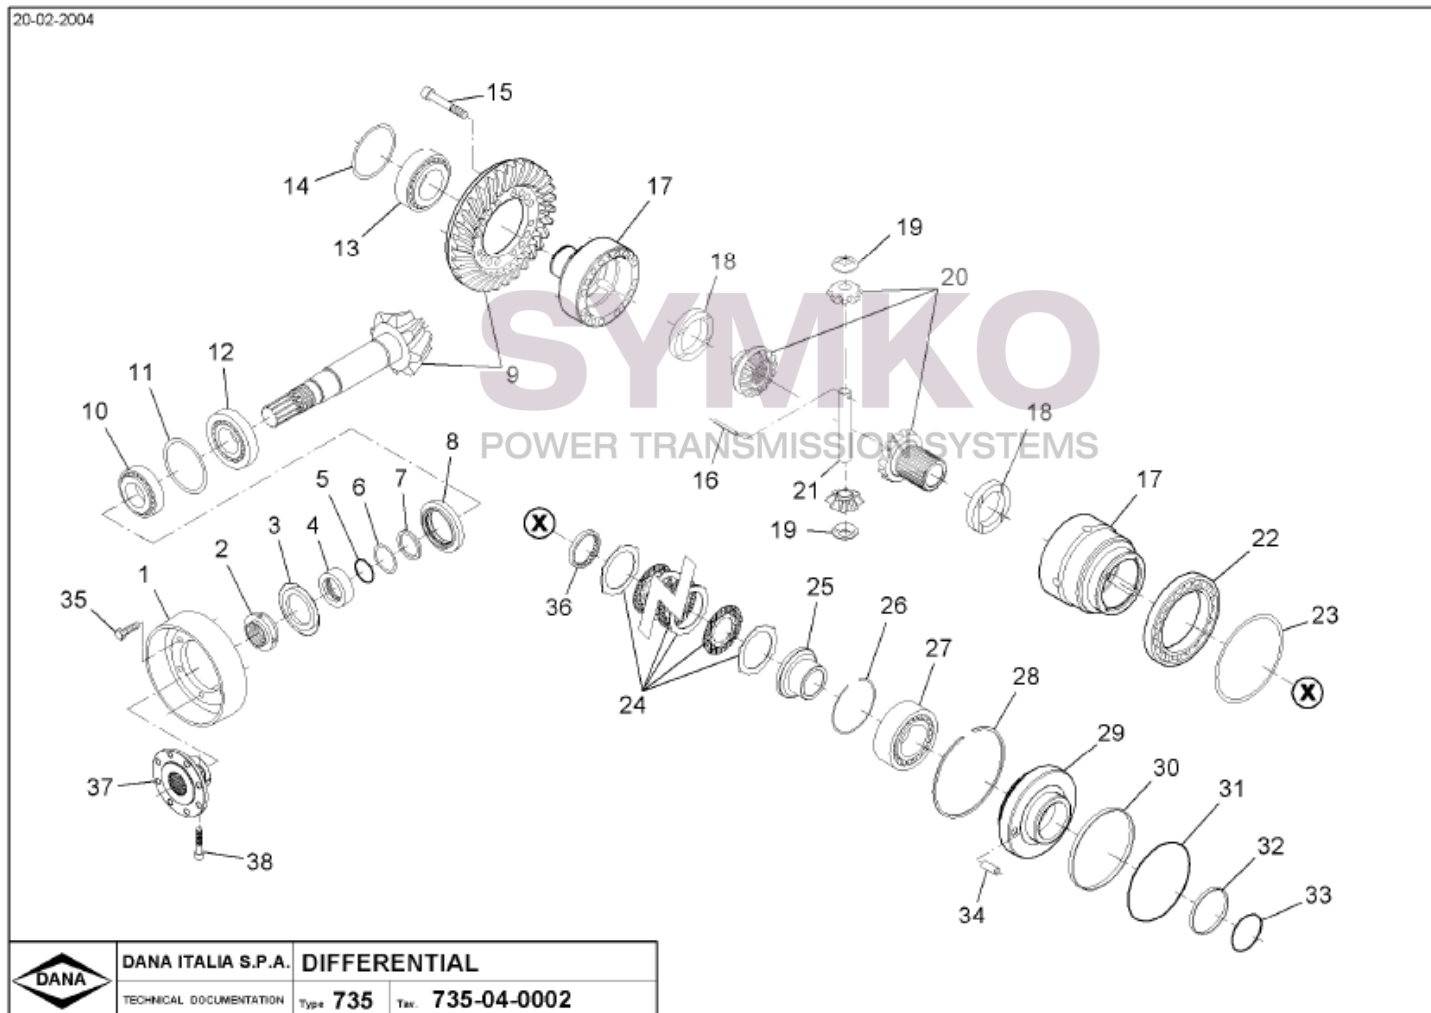

SYMKO

POWER TRANSMISSION SYSTEMS

VUES PONT DANA N° 735-112

Vue N°2

SYMKO – Parc d'activité de Tournebride – 23 Rue de la Guillauderie 44118
LA CHEVROLIERE

Tél : 02 51 70 13 13 - fax : 02 51 70 04 04

contact@symko.fr

www.symko.fr