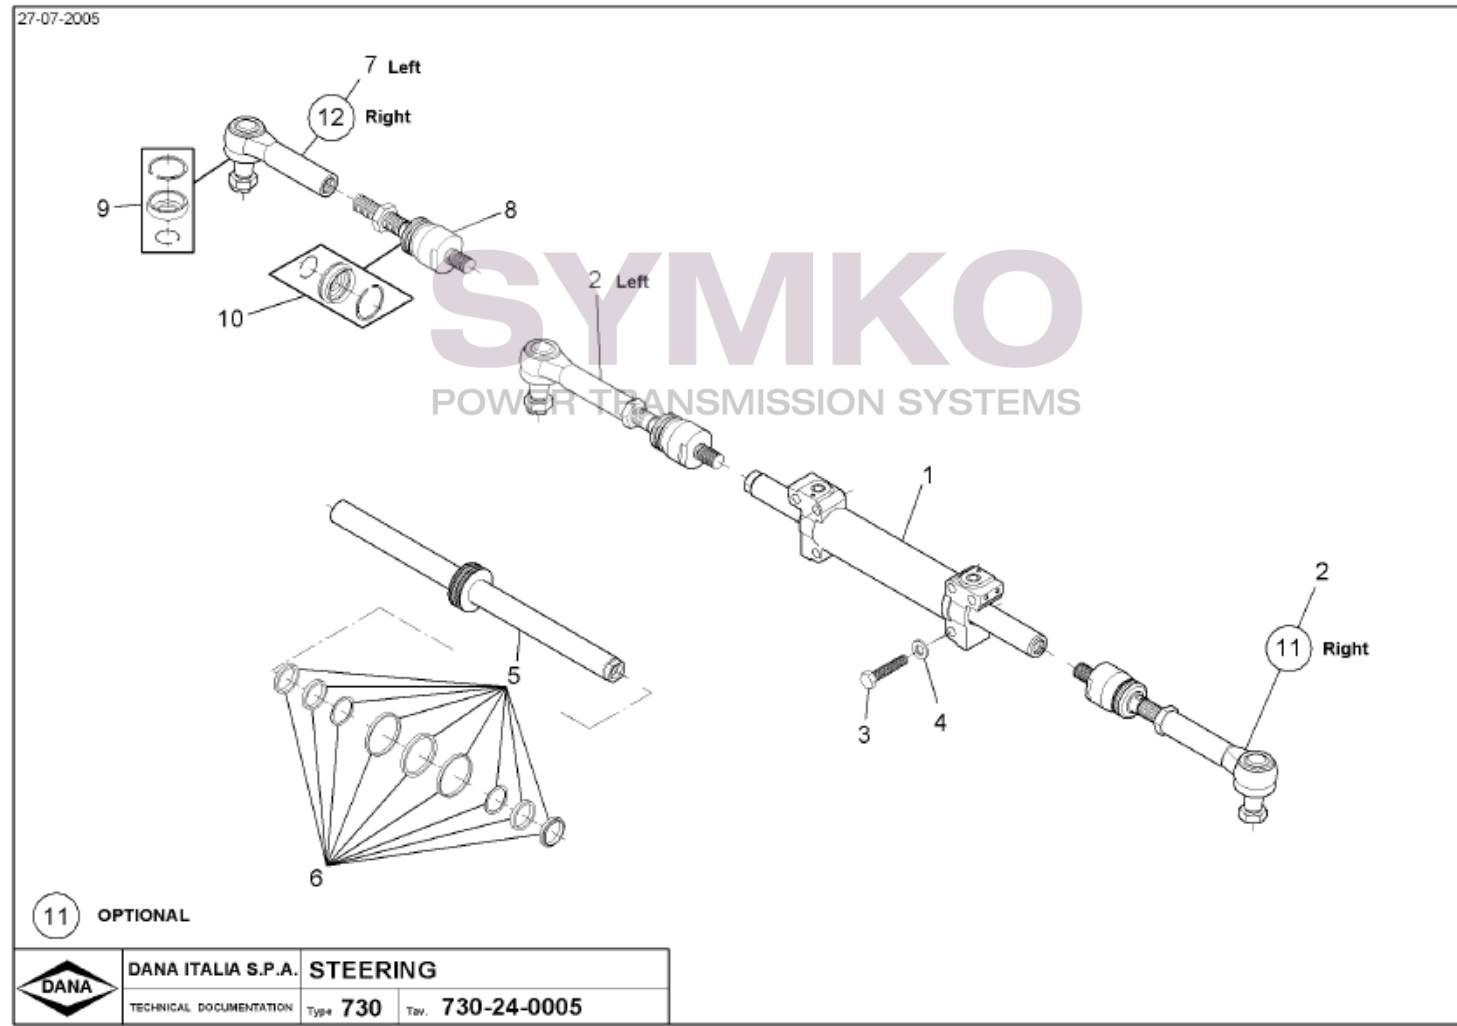

SYMKO

POWER TRANSMISSION SYSTEMS

VUES PONT DANA N° 735-112

Vue N°4

SYMKO – Parc d'activité de Tournebride – 23 Rue de la Guillauderie 44118
LA CHEVROLIERE

Tél : 02 51 70 13 13 - fax : 02 51 70 04 04

contact@symko.fr

www.symko.fr