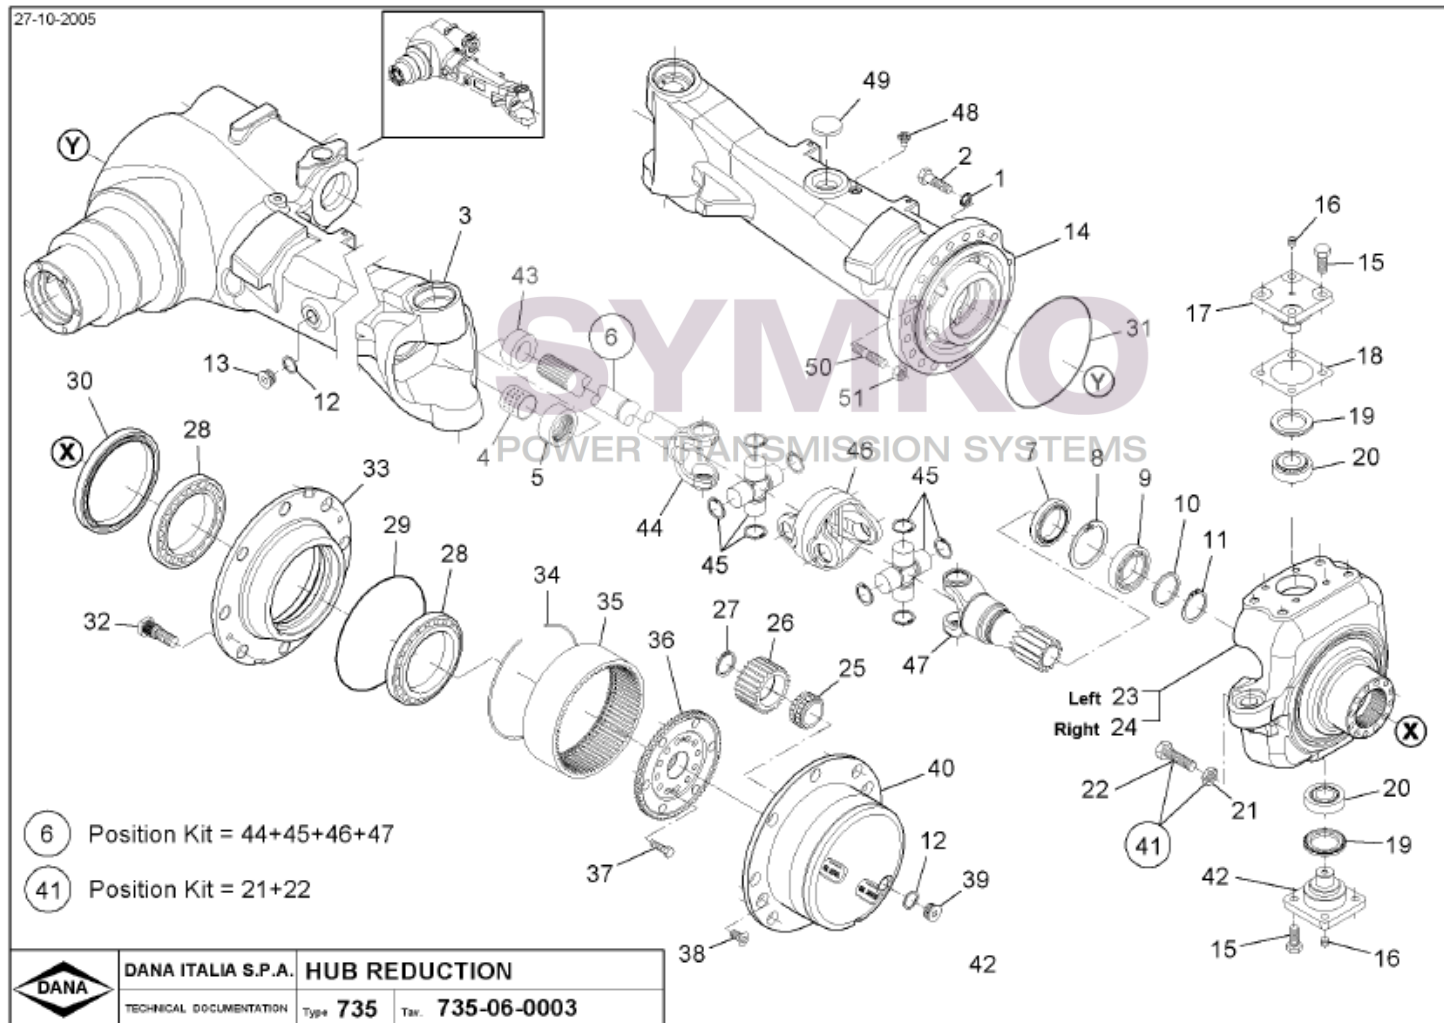

SYMKO

POWER TRANSMISSION SYSTEMS

VUES PONT DANAN° 735-112

Vue N°3

SYMKO – Parc d'activité de Tournebride – 23 Rue de la Guillauderie 44118
LA CHEVROLIERE

Tél : 02 51 70 13 13 - fax : 02 51 70 04 04

contact@symko.fr

www.symko.fr