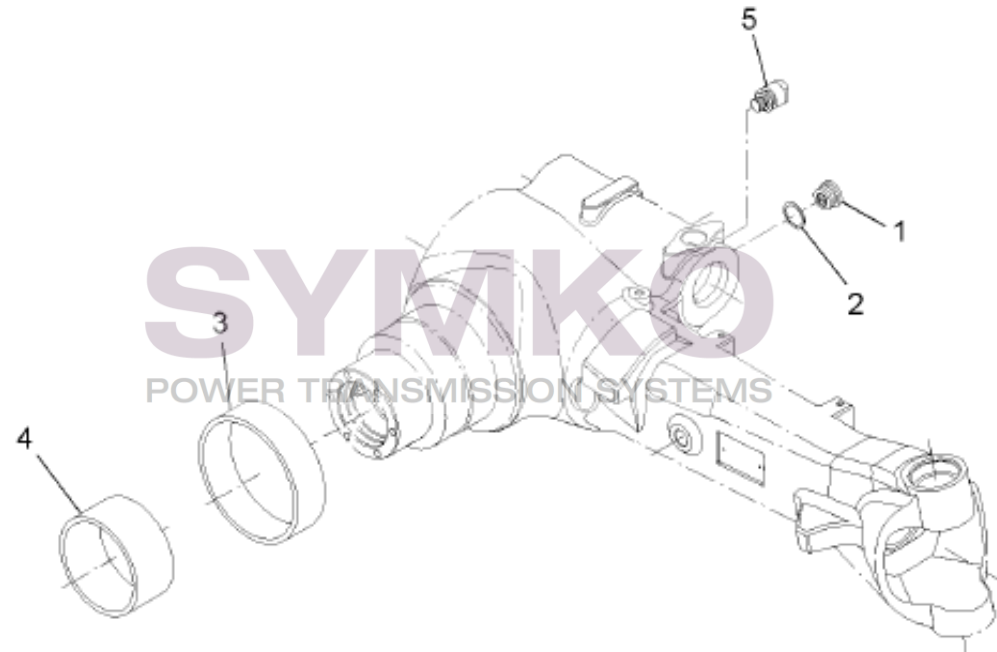

# SYMKO

POWER TRANSMISSION SYSTEMS

VUES PONT DANA N° 735-112

Vue N°1

5 OPTIONAL

SYMKO – Parc d’activité de Tournebride – 23 Rue de la Guillauderie 44118  
LA CHEVROLIERE

Tél : 02 51 70 13 13 - fax : 02 51 70 04 04