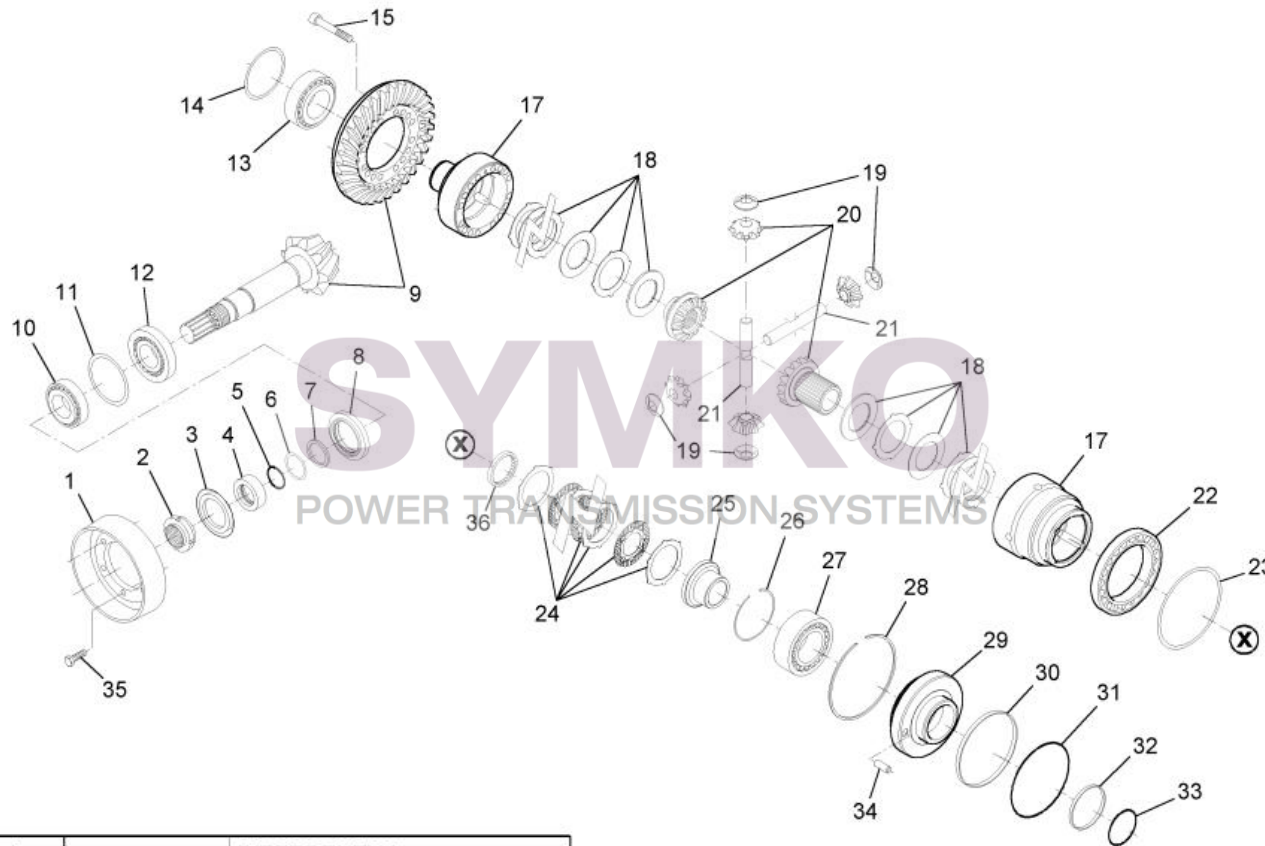

POWER TRANSMISSION SYSTEMS

VUES PONT DANA N° 735/114
Vue N°2

	DANA ITALIA S.P.A. DIFFERENTIAL
	TECHNICAL DOCUMENTATION <small>Tav</small> 735 <small>Tav</small> 735-04-0001

SYMKO – Parc d’activité de Tournebride – 23 Rue de la Guillauderie 44118
LA CHEVROLIERE