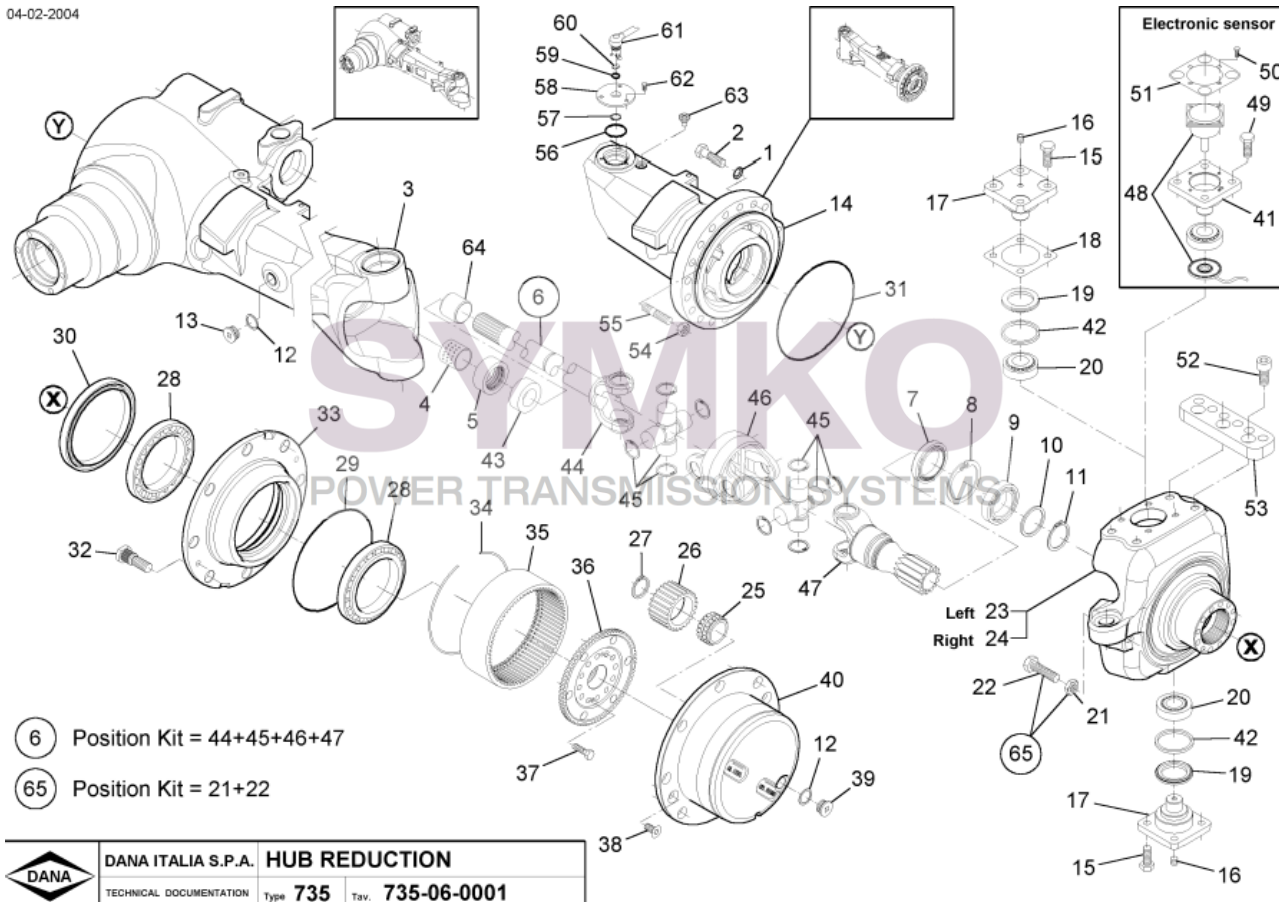

SYMKO

POWER TRANSMISSION SYSTEMS

VUES PONT DANA N° 735/114
Vue N°3

04-02-2004

SYMKO – Parc d’activité de Tournebride – 23 Rue de la Guillauderie 44118
LA CHEVROLIERE

Tél : 02 51 70 13 13

contact@symko.fr

www.symko.fr