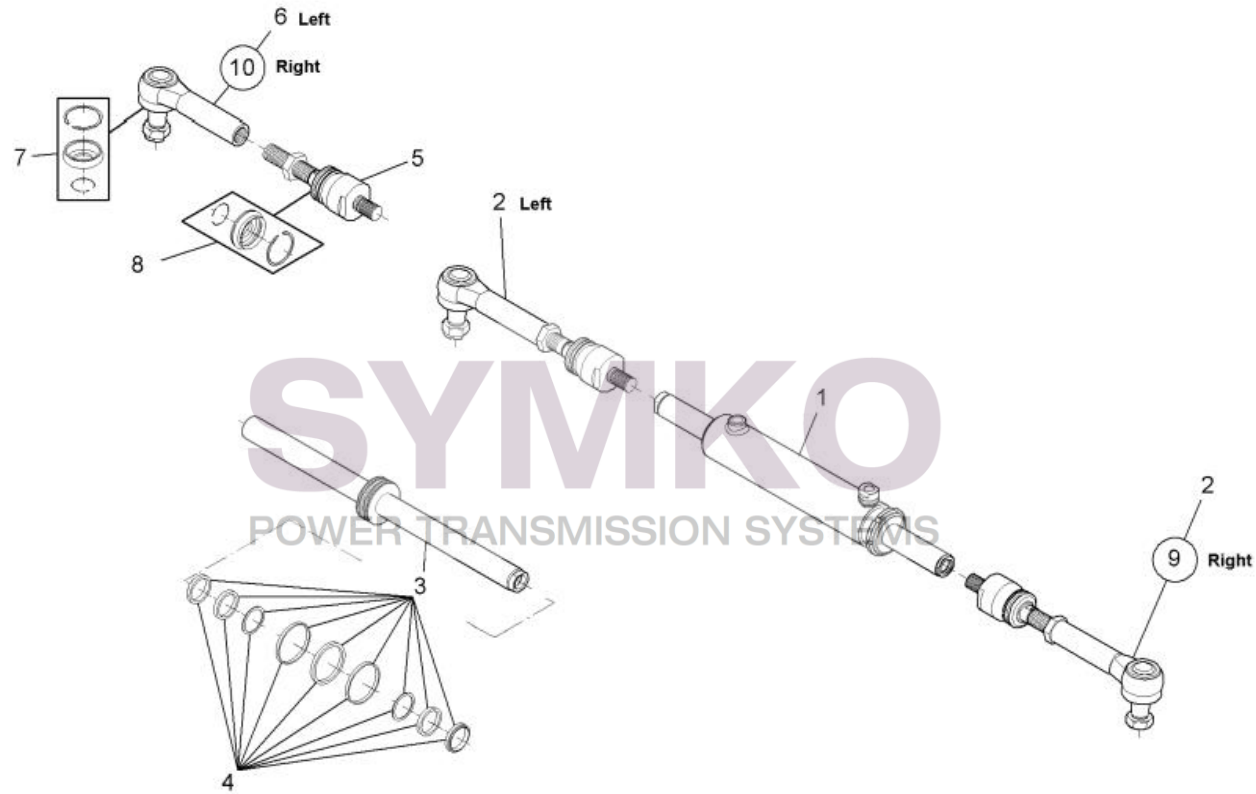

Tél : 02 51 70 13 13

contact@symko.fr

www.symko.fr

SYMKO

POWER TRANSMISSION SYSTEMS

VUES PONT DANA N° 735/114
Vue N°4

9 OPTIONAL

SYMKO – Parc d'activité de Tournebride – 23 Rue de la Guillauderie 44118
LA CHEVROLIERE