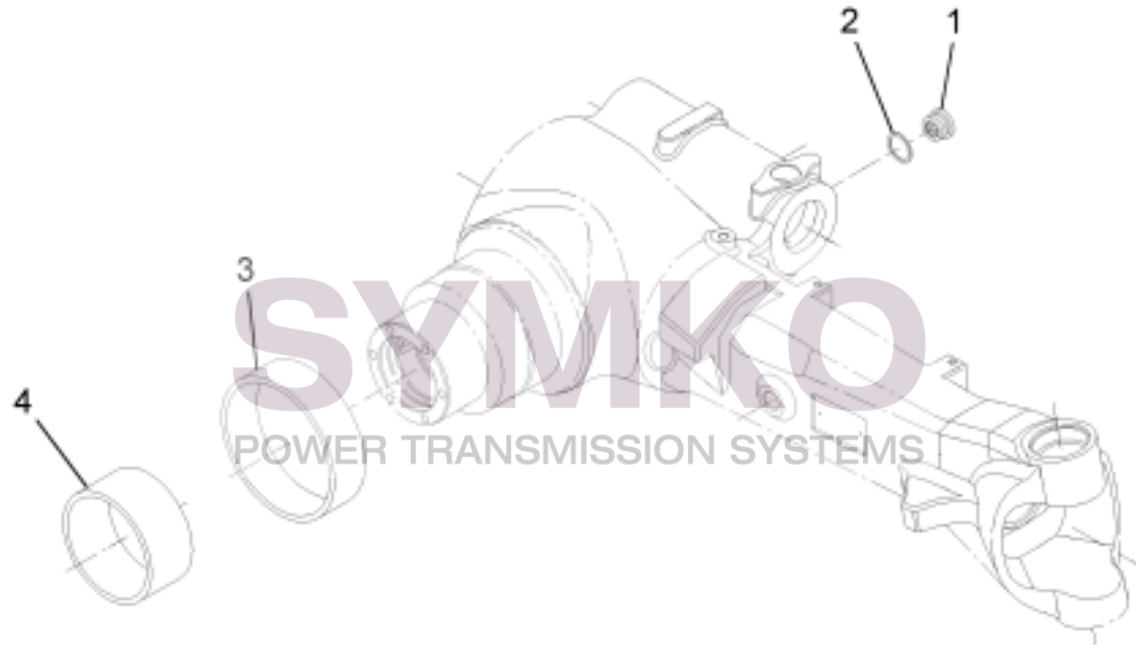

SYMKO

POWER TRANSMISSION SYSTEMS

VUES PONT DANA N° 735/114
Vue N°1

SYMKO – Parc d’activité de Tournebride – 23 Rue de la Guillauderie 44118
LA CHEVROLIERE

Tél : 02 51 70 13 13

contact@symko.fr

www.symko.fr