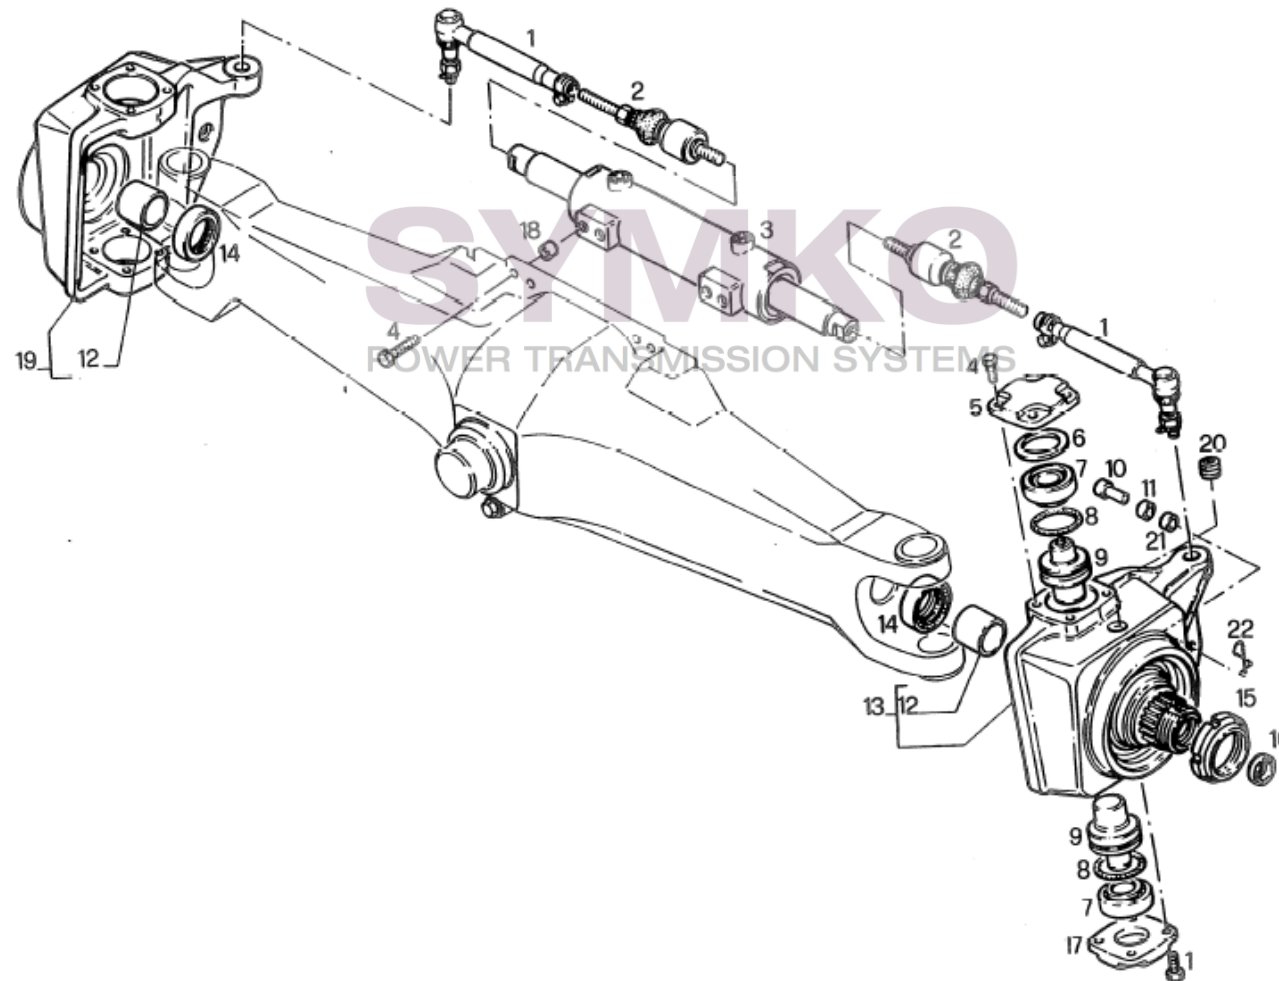

contact@symko.fr

www.symko.fr

SYMKO

POWER TRANSMISSION SYSTEMS

VUES PONT DANA N° 735-502

Vue N°4

SYMKO – Parc d’activité de Tournebride – 23 Rue de la Guillauderie 44118
LA CHEVROLIERE

Tél : 02 51 70 13 13 - fax : 02 51 70 04 04