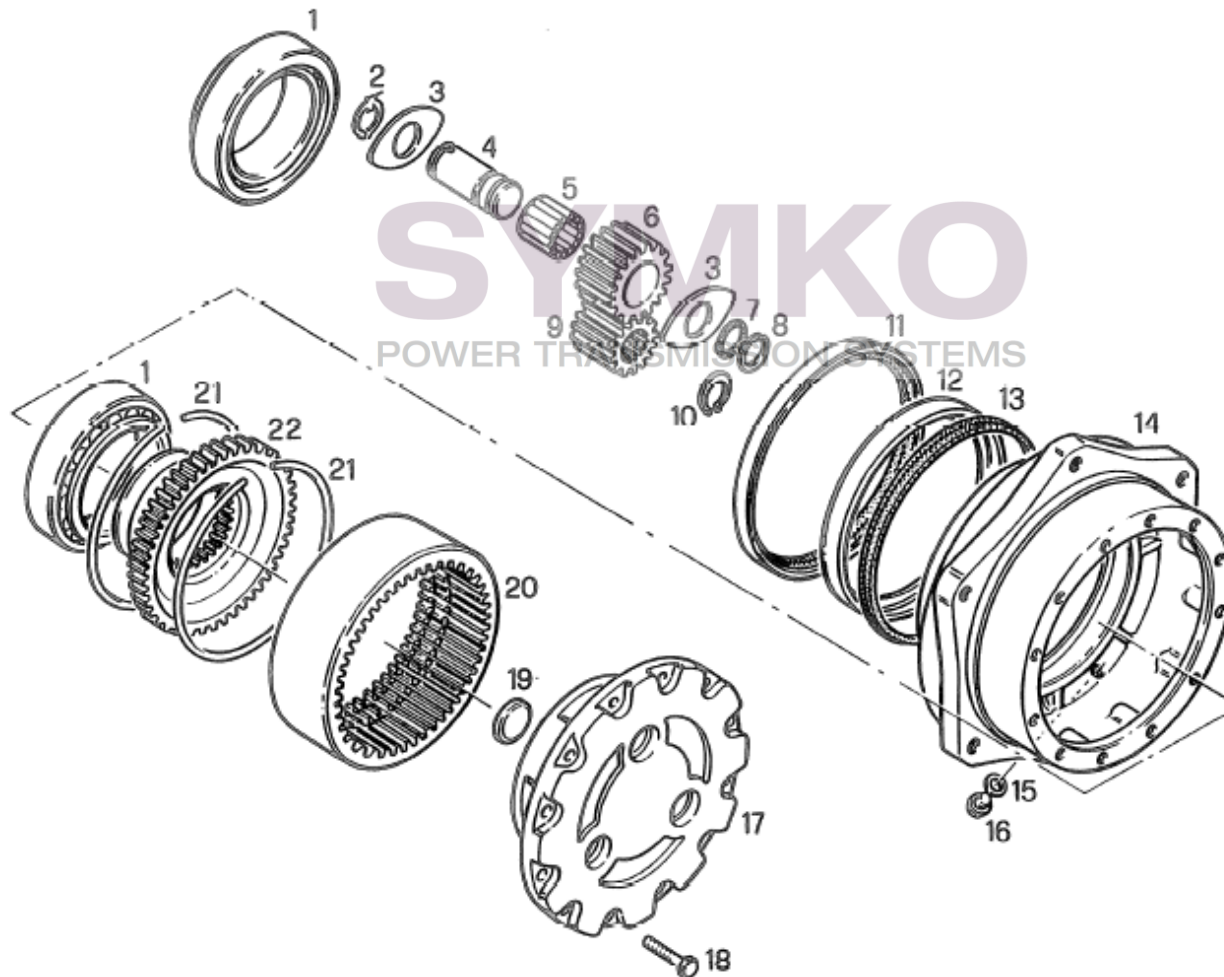

contact@symko.fr

www.symko.fr

SYMKO

POWER TRANSMISSION SYSTEMS

VUES PONT DANA N° 735-502

Vue N°5

SYMKO – Parc d'activité de Tournebride – 23 Rue de la Guillauderie 44118
LA CHEVROLIERE

Tél : 02 51 70 13 13 - fax : 02 51 70 04 04