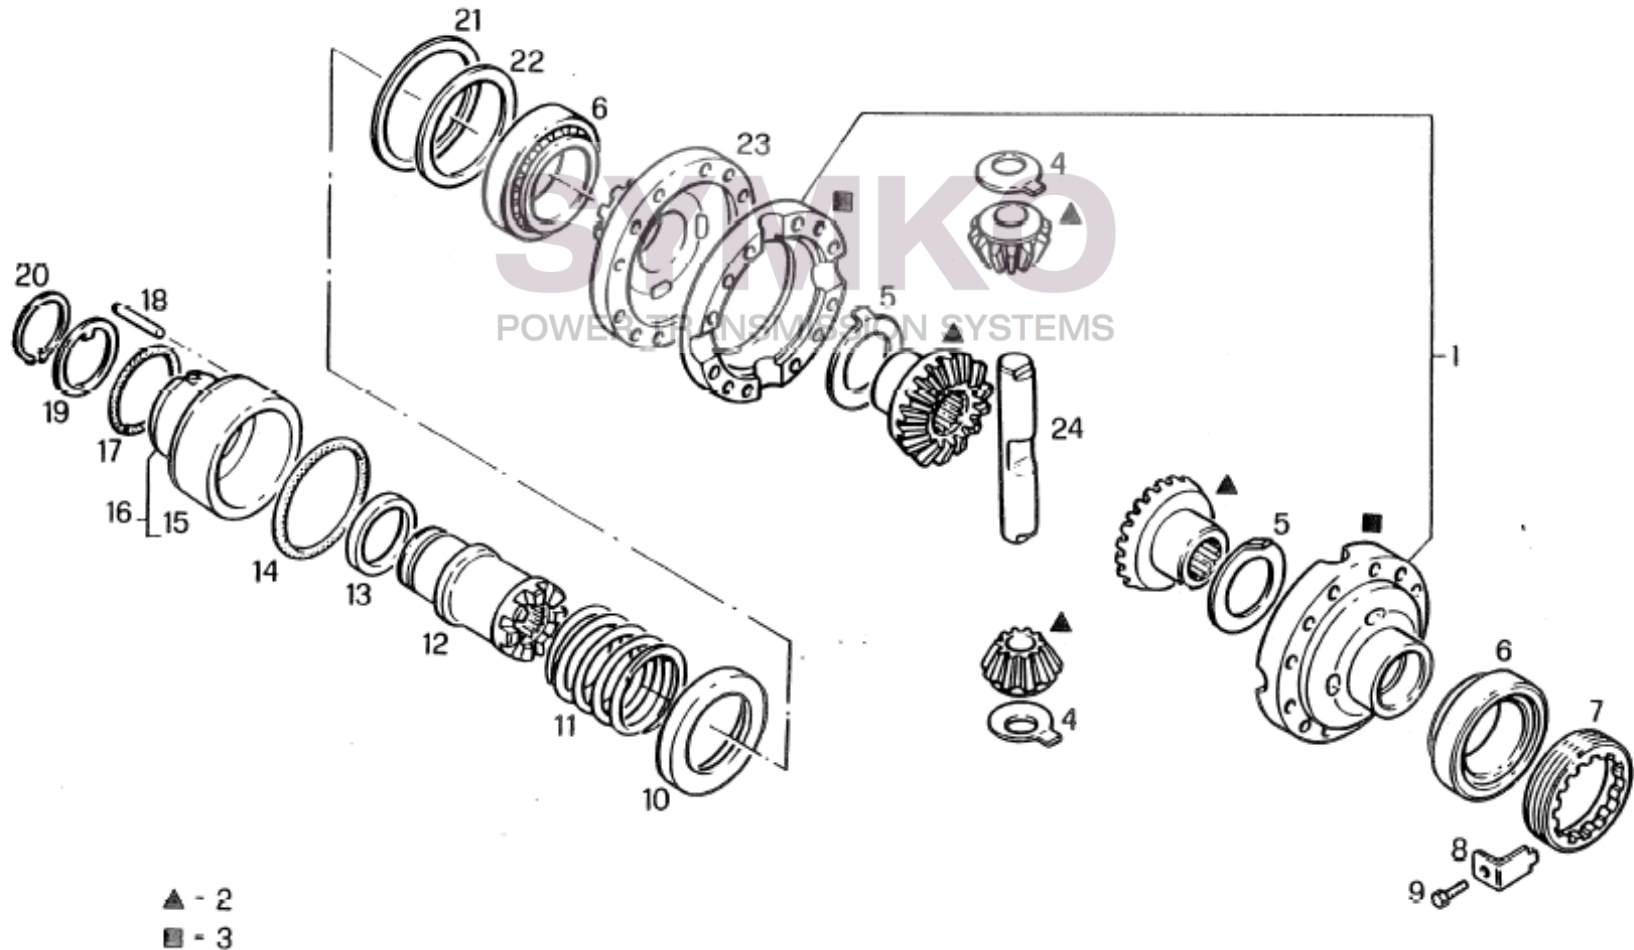

SYMKO

POWER TRANSMISSION SYSTEMS

VUES PONT DANA N° 735-502

Vue N°2

SYMKO – Parc d'activité de Tournebride – 23 Rue de la Guillauderie 44118
LA CHEVROLIERE

Tél : 02 51 70 13 13 - fax : 02 51 70 04 04

contact@symko.fr

www.symko.fr