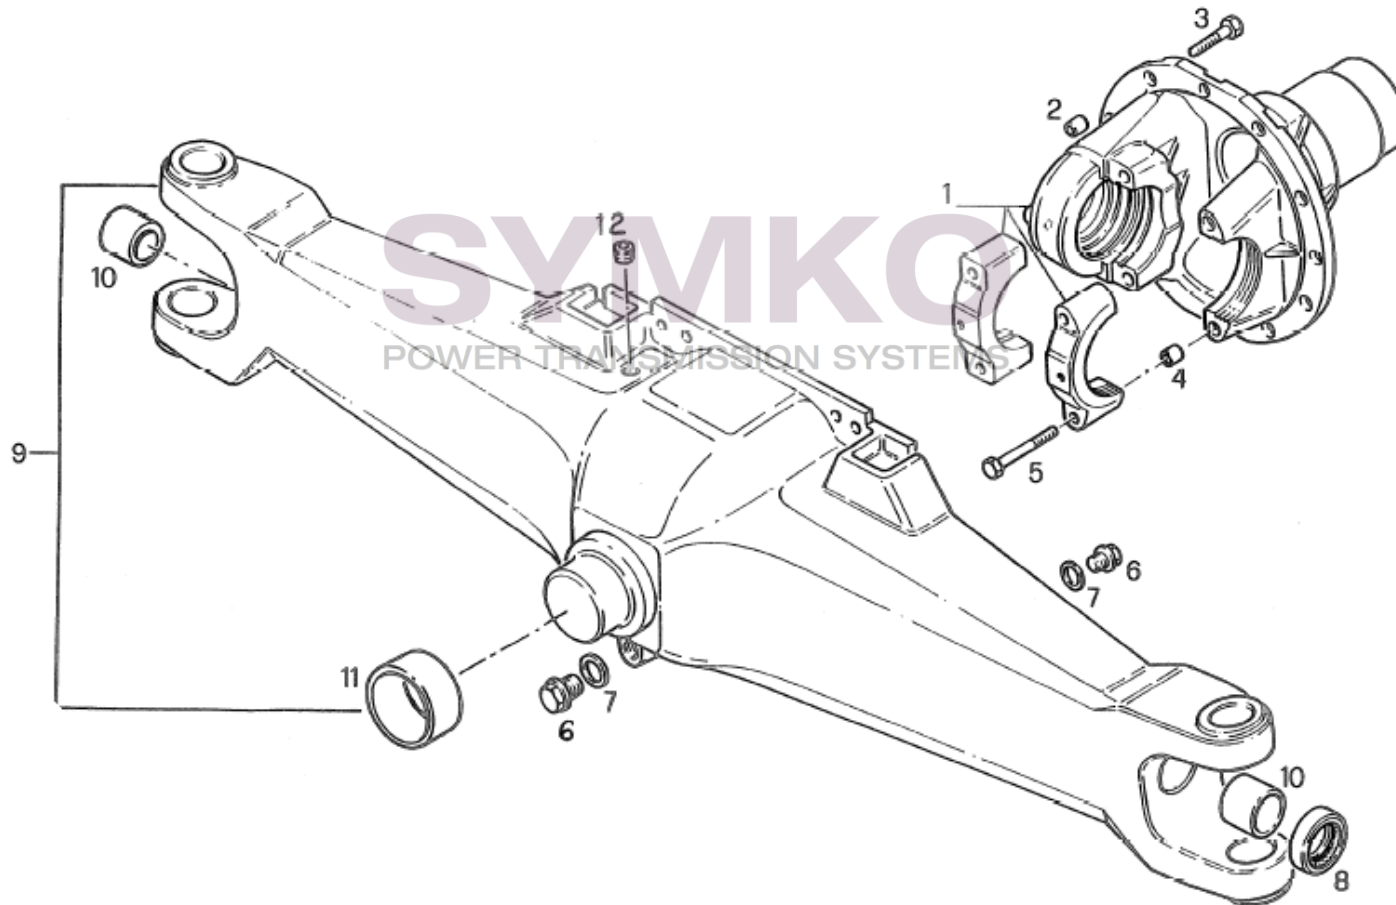

SYMKO

POWER TRANSMISSION SYSTEMS

VUES PONT DANA N° 735-502

Vue N°1

SYMKO – Parc d’activité de Tournebride – 23 Rue de la Guillauderie 44118
LA CHEVROLIERE

Tél : 02 51 70 13 13 - fax : 02 51 70 04 04

contact@symko.fr