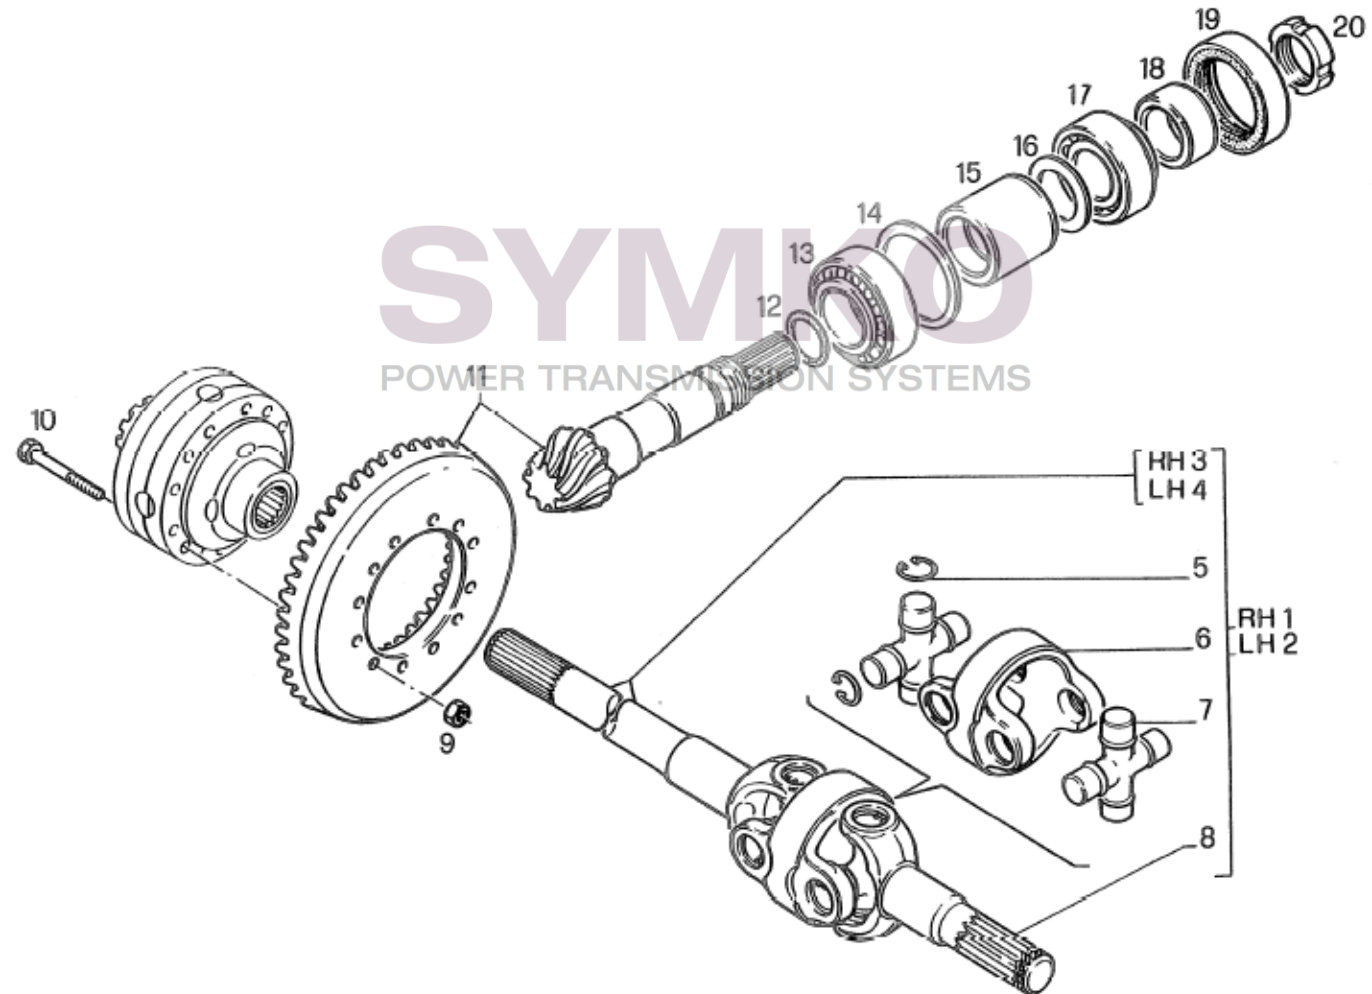

contact@symko.fr

www.symko.fr

SYMKO

POWER TRANSMISSION SYSTEMS

VUES PONT DANA N° 735-502

Vue N°3

SYMKO – Parc d’activité de Tournebride – 23 Rue de la Guillauderie 44118
LA CHEVROLIERE

Tél : 02 51 70 13 13 - fax : 02 51 70 04 04