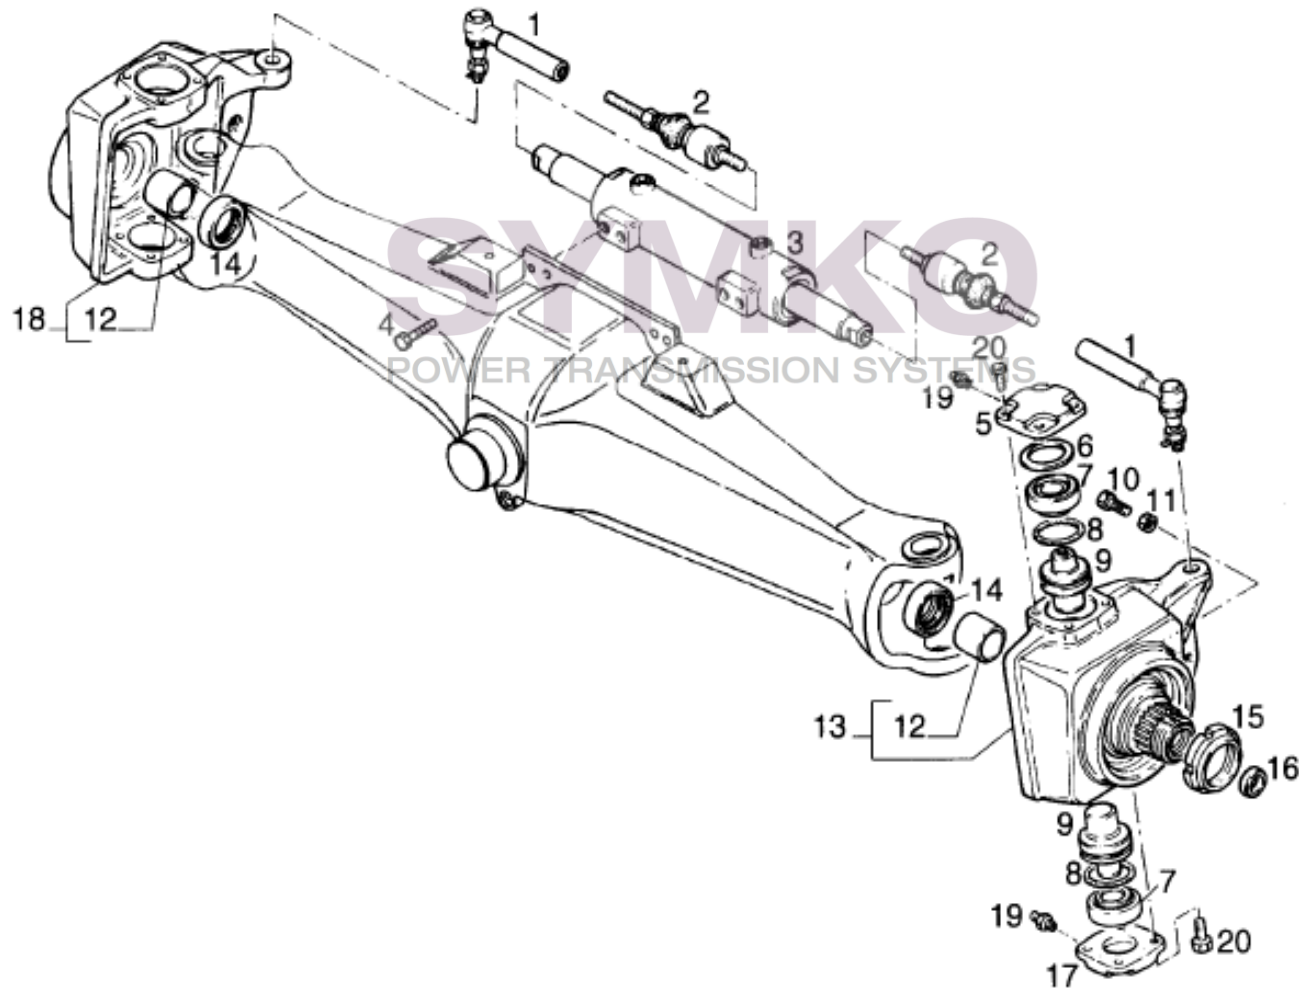

contact@symko.fr

www.symko.fr

SYMKO

POWER TRANSMISSION SYSTEMS

VUES PONT DANA N° 735-520

Vue N°4

SYMKO – Parc d'activité de Tournebride – 23 Rue de la Guillauderie 44118
LA CHEVROLIERE

Tél : 02 51 70 13 13 - fax : 02 51 70 04 04