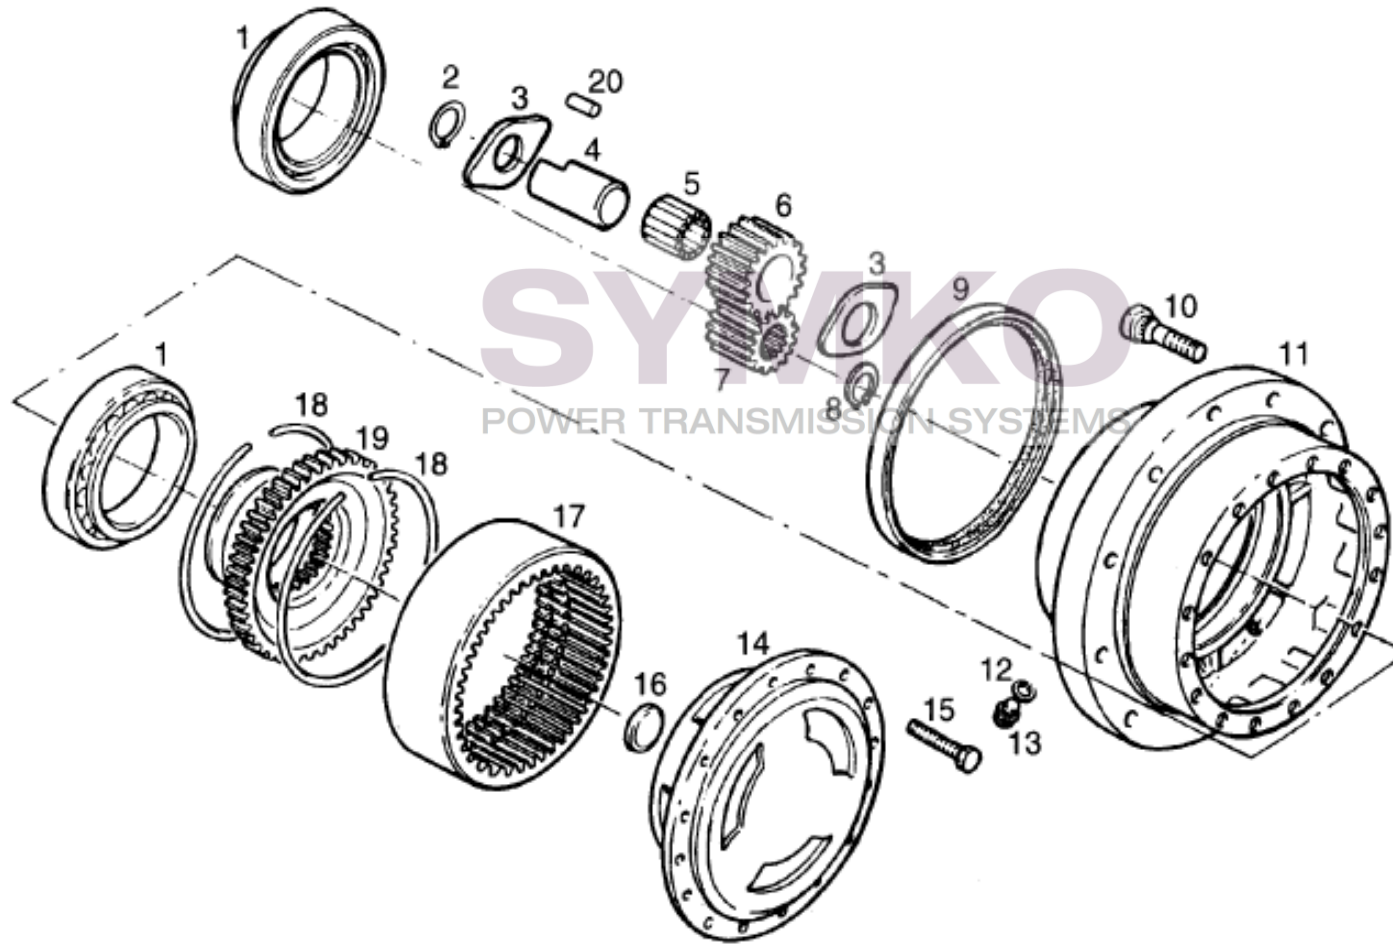

contact@symko.fr

www.symko.fr

SYMKO

POWER TRANSMISSION SYSTEMS

VUES PONT DANAN° 735-520

Vue N°5

SYMKO – Parc d'activité de Tournebride – 23 Rue de la Guillauderie 44118
LA CHEVROLIERE

Tél : 02 51 70 13 13 - fax : 02 51 70 04 04