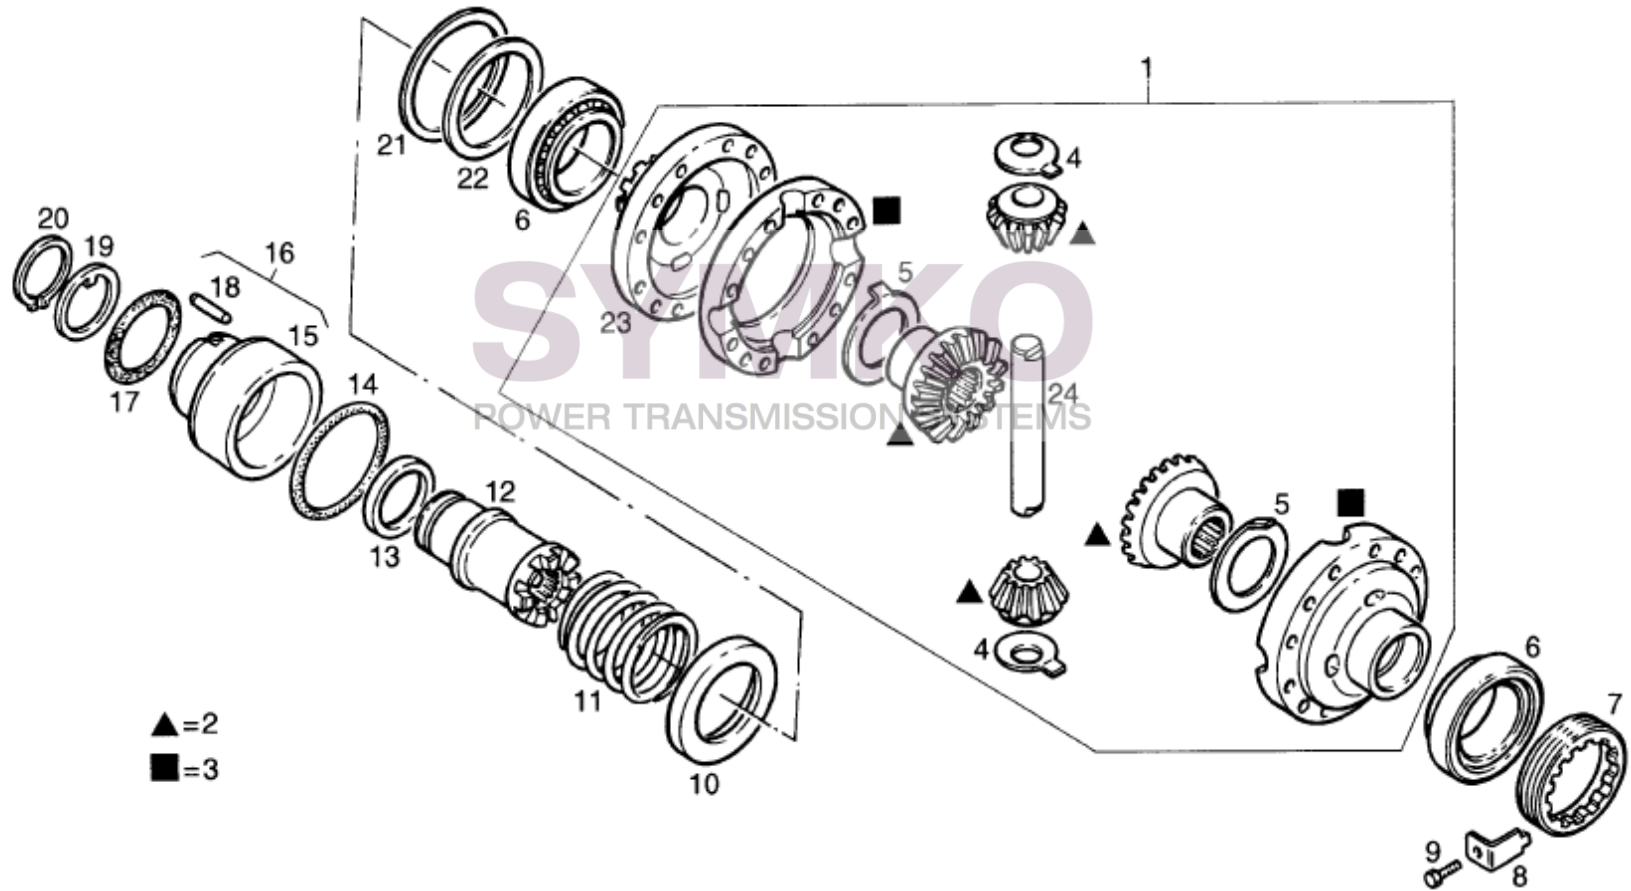

SYMKO

POWER TRANSMISSION SYSTEMS

VUES PONT DANA N° 735-520

Vue N°2

SYMKO – Parc d’activité de Tournebride – 23 Rue de la Guillauderie 44118
LA CHEVROLIERE

Tél : 02 51 70 13 13 - fax : 02 51 70 04 04

contact@symko.fr

www.symko.fr