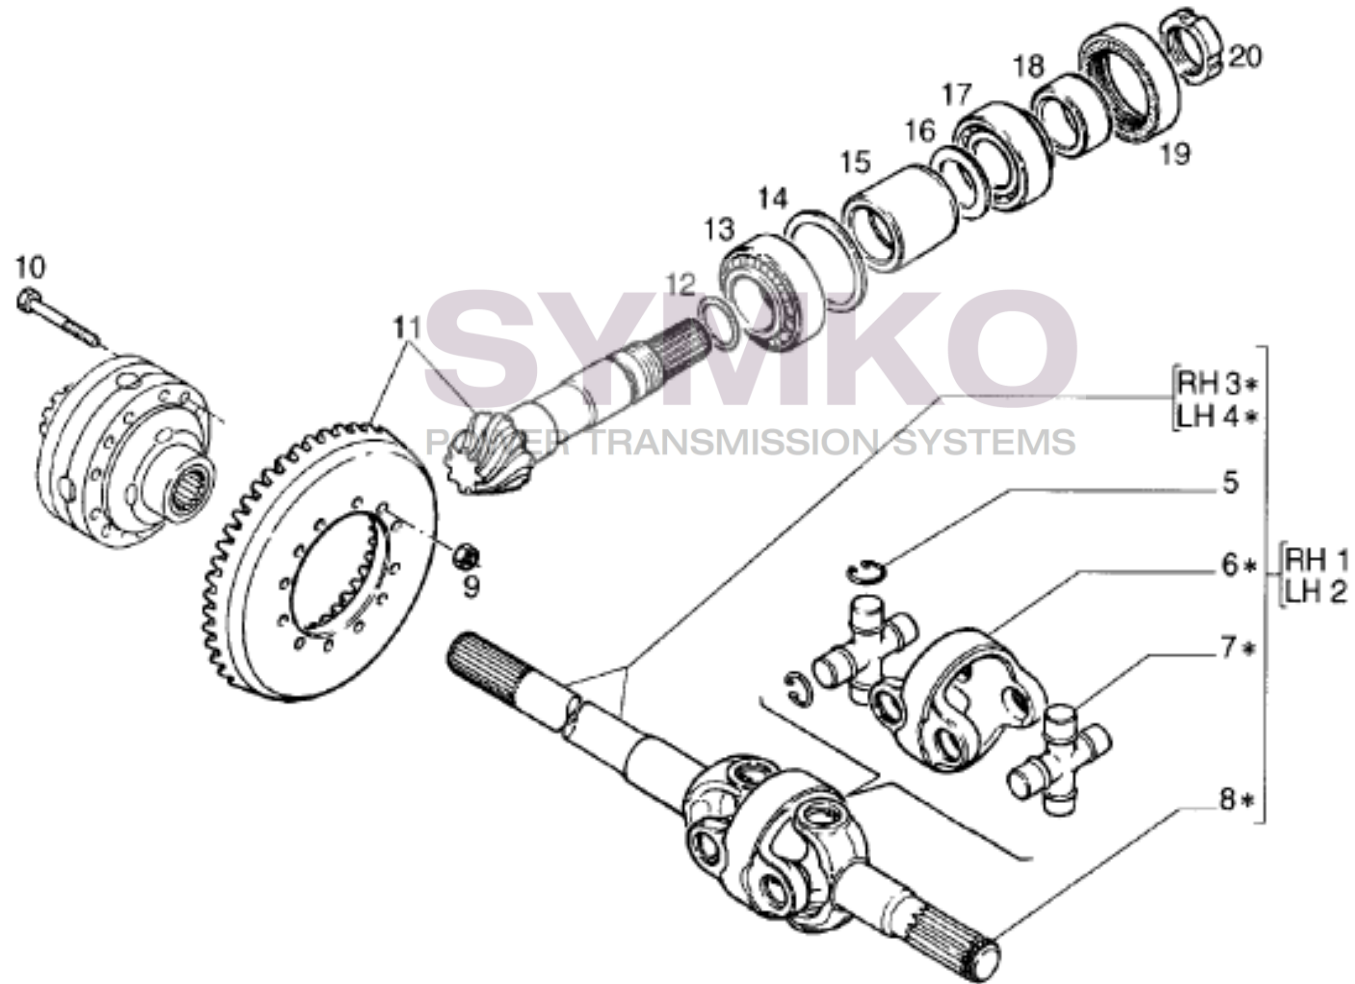

www.symko.fr

SYMKO

POWER TRANSMISSION SYSTEMS

VUES PONT DANAN° 735-520

Vue N°3

SYMKO – Parc d’activité de Tournebride – 23 Rue de la Guillauderie 44118
LA CHEVROLIERE

Tél : 02 51 70 13 13 - fax : 02 51 70 04 04