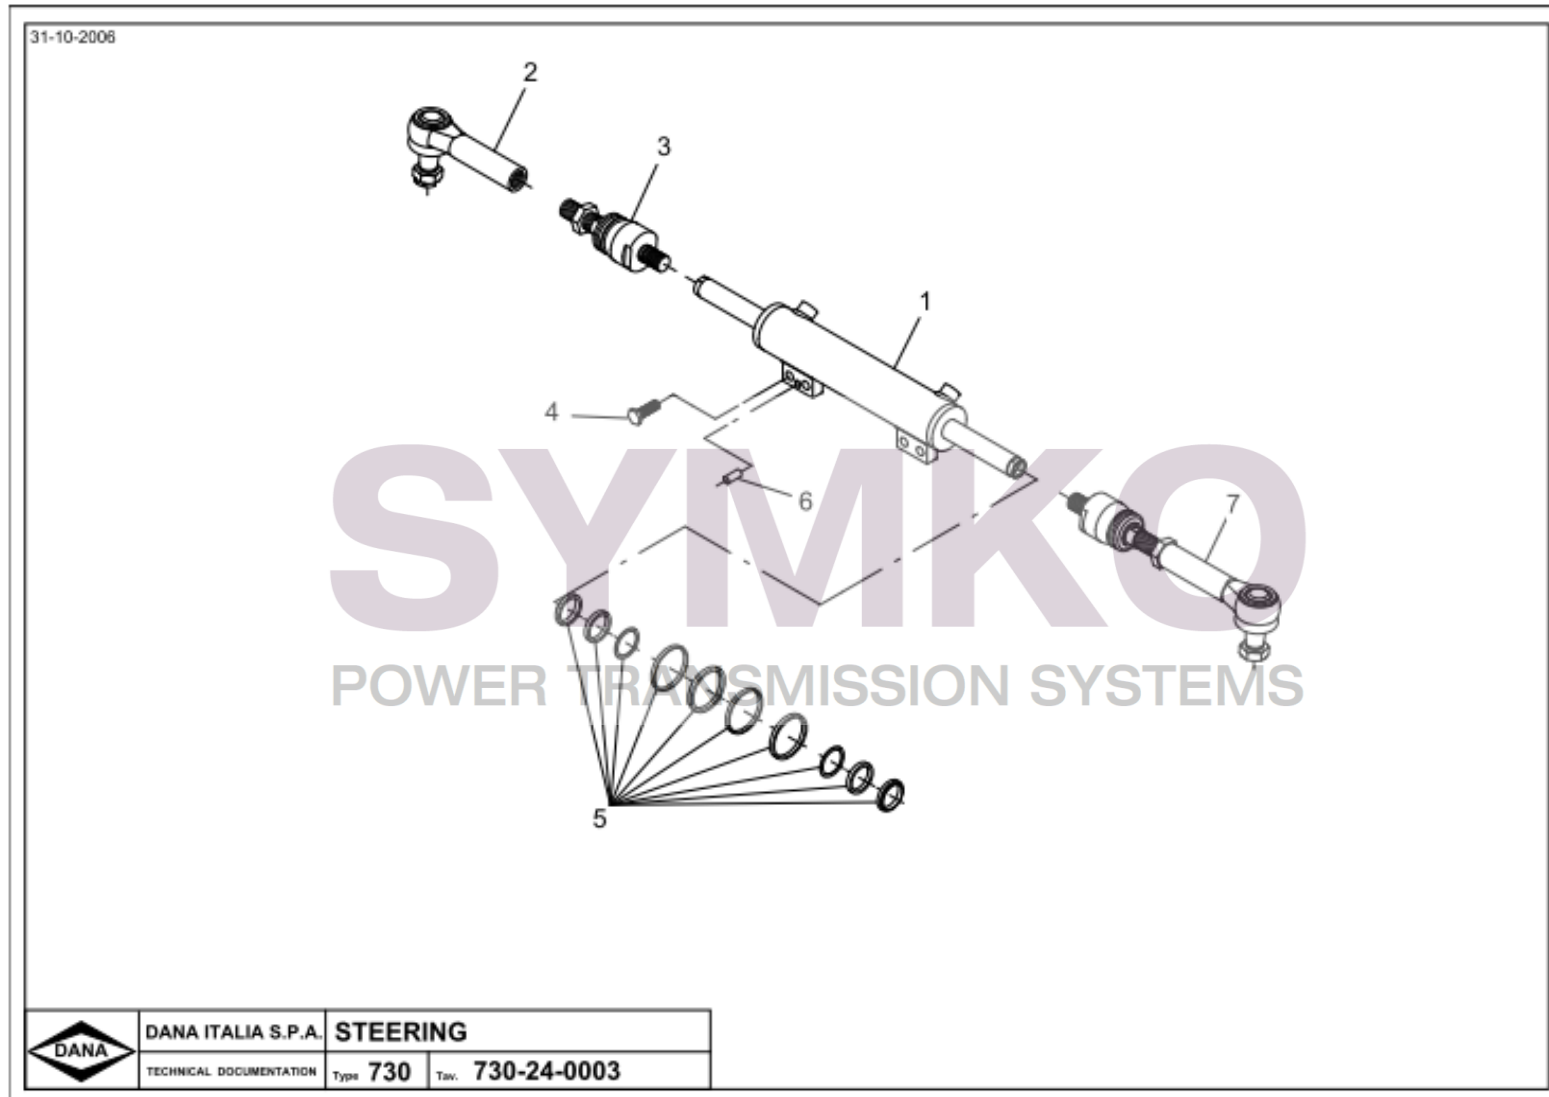

SYMKO

POWER TRANSMISSION SYSTEMS

VUES PONT DANA 735/610
Vue N°4

SYMKO – Parc d'activité de Tournebride – 23 Rue de la Guillauderie 44118

LA CHEVROLIERE

Tél : 02 51 70 13 13

contact@symko.fr

www.symko.fr