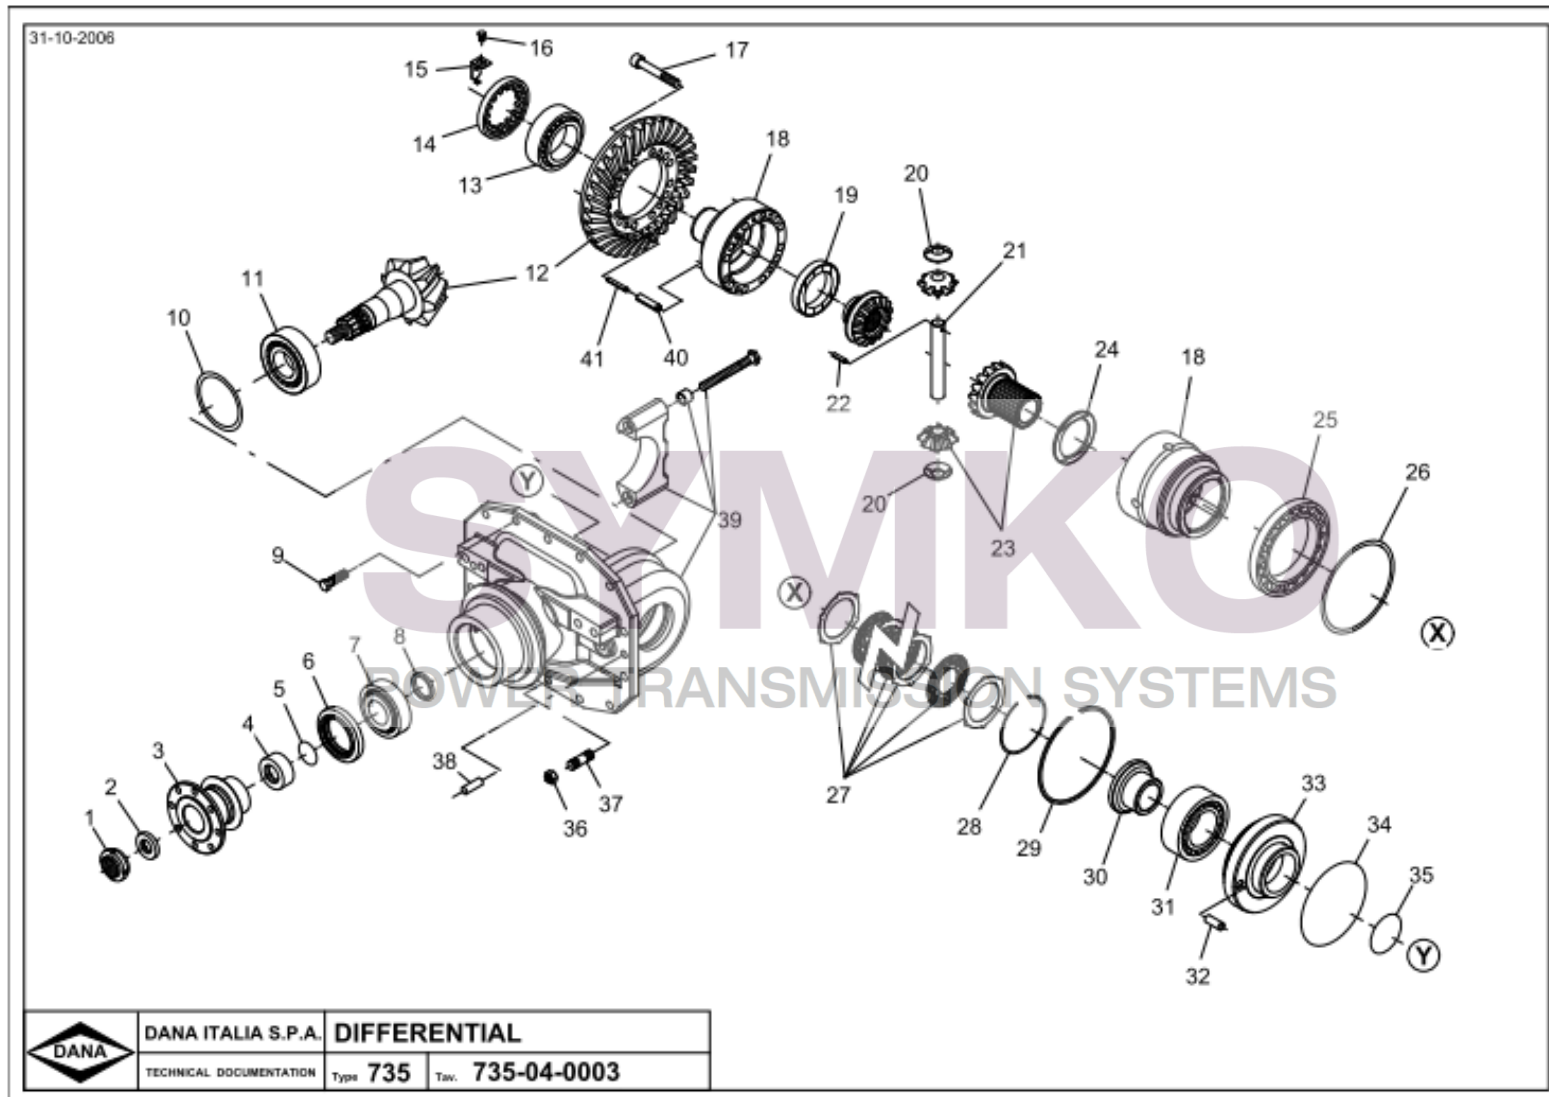

SYMKO

POWER TRANSMISSION SYSTEMS

VUES PONT DANA 735/610
Vue N°2

SYMKO – Parc d'activité de Tournebride – 23 Rue de la Guillauderie 44118

LA CHEVROLIERE

Tél : 02 51 70 13 13

contact@symko.fr

www.symko.fr