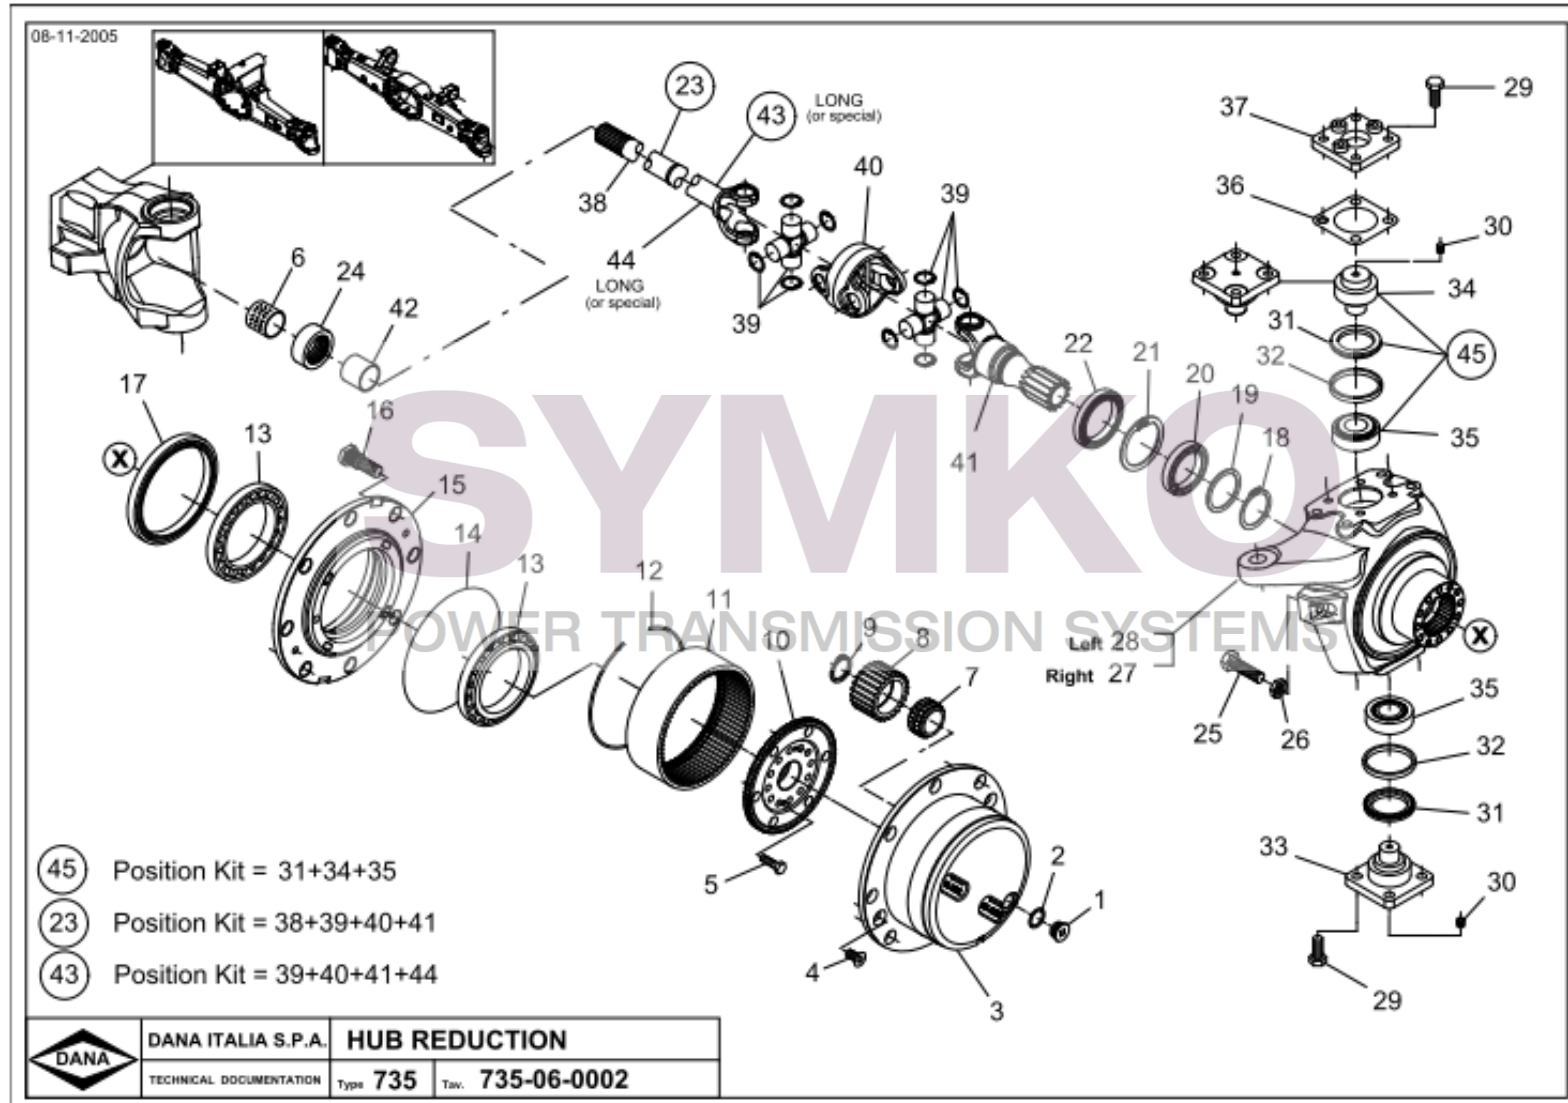

SYMKO

POWER TRANSMISSION SYSTEMS

VUES PONT DANA 735/610
Vue N°3

SYMKO – Parc d'activité de Tournebride – 23 Rue de la Guillauderie 44118

LA CHEVROLIERE

Tél : 02 51 70 13 13

contact@symko.fr

www.symko.fr