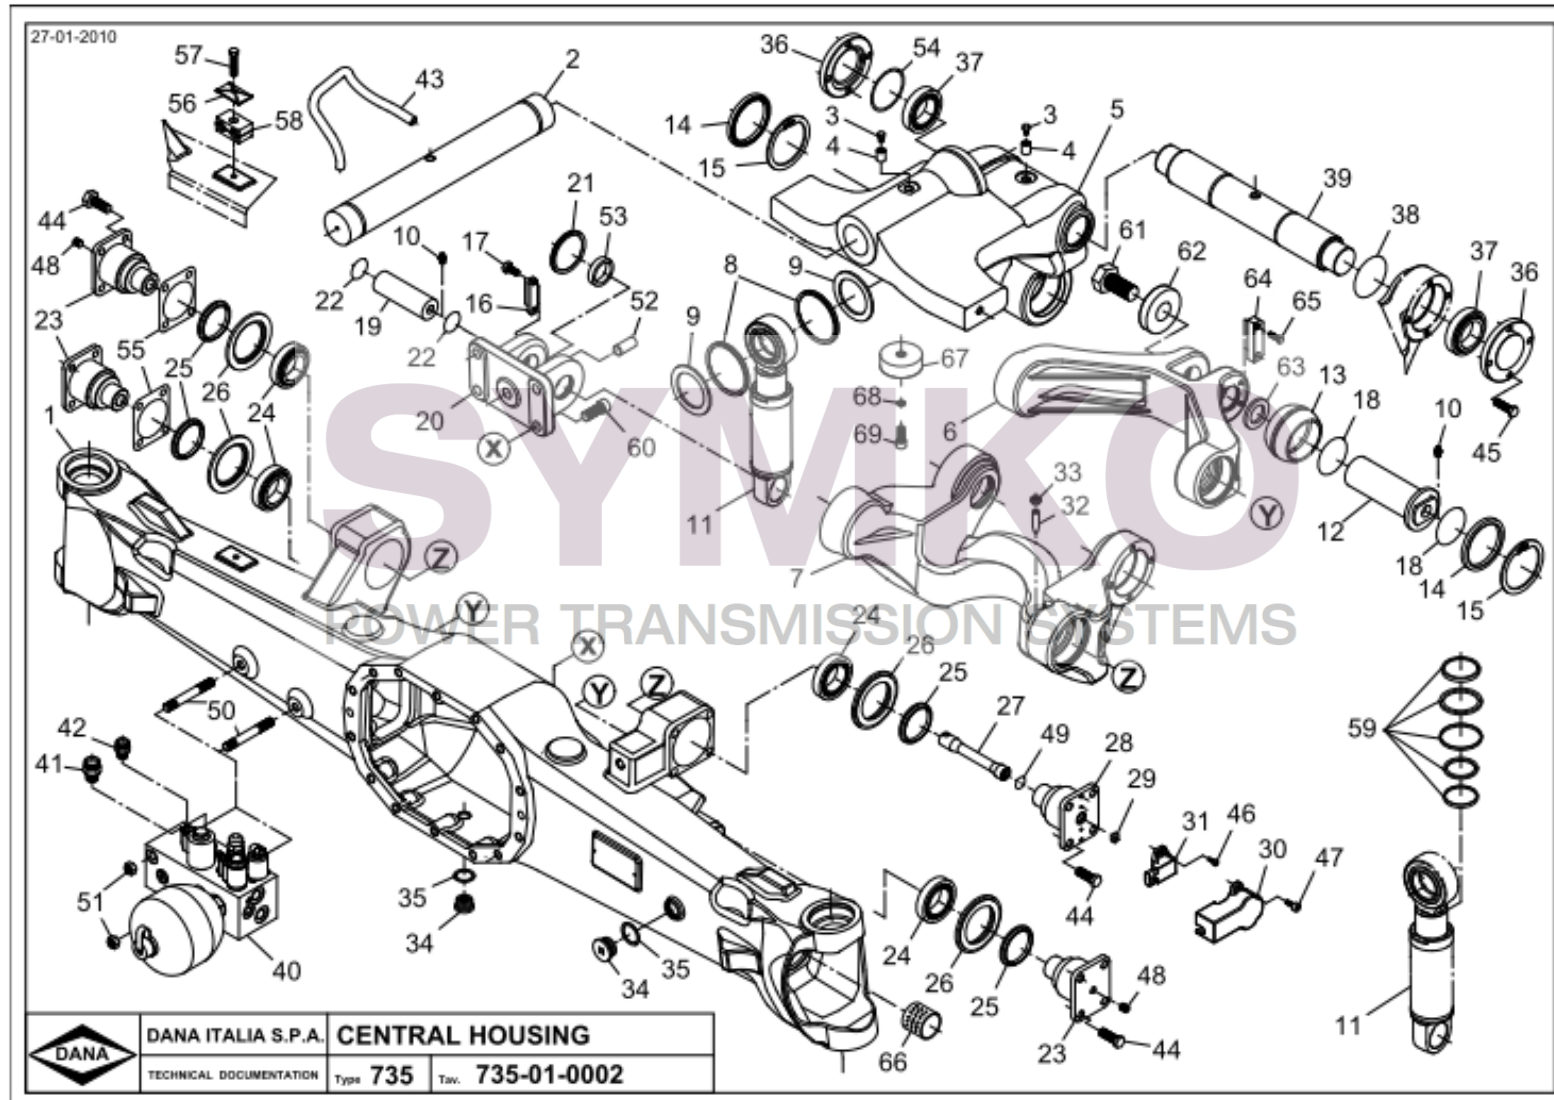

# SYMKO

POWER TRANSMISSION SYSTEMS

VUES PONT DANA 735/610  
 Vue N°1

SYMKO – Parc d'activité de Tournebride – 23 Rue de la Guillauderie 44118

LA CHEVROLIERE

Tél : 02 51 70 13 13

[contact@symko.fr](mailto:contact@symko.fr)