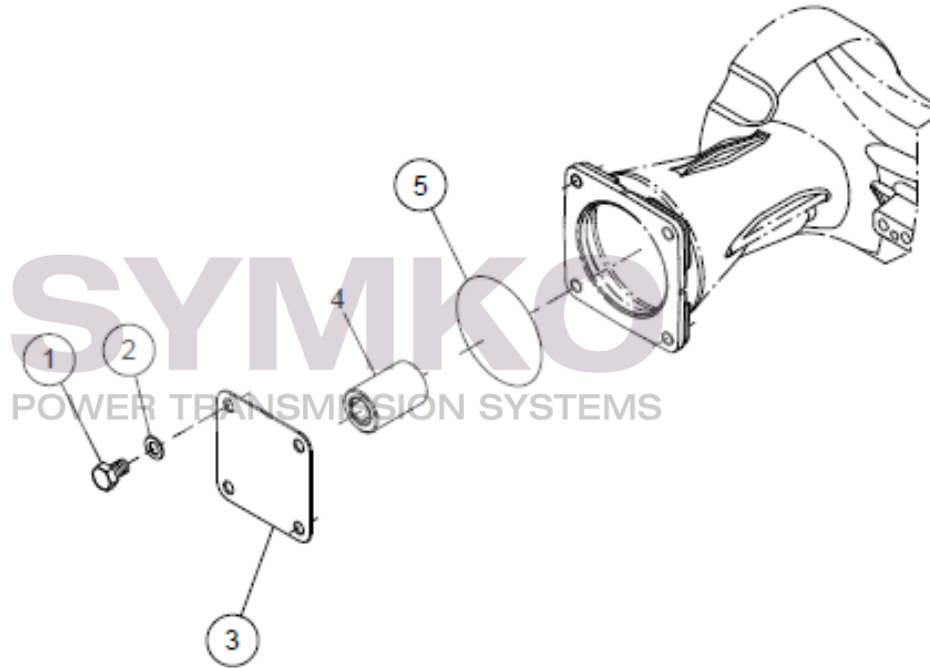

[www.symko.fr](http://www.symko.fr)

VUES PONT DANAN° 738-501

Vue N°3

① ② ③ ⑤ Optional

SYMKO – Parc d'activité de Tournebride – 23 Rue de la Guillauderie 44118  
LA CHEVROLIERE

Tél : 02 51 70 13 13 - fax : 02 51 70 04 04