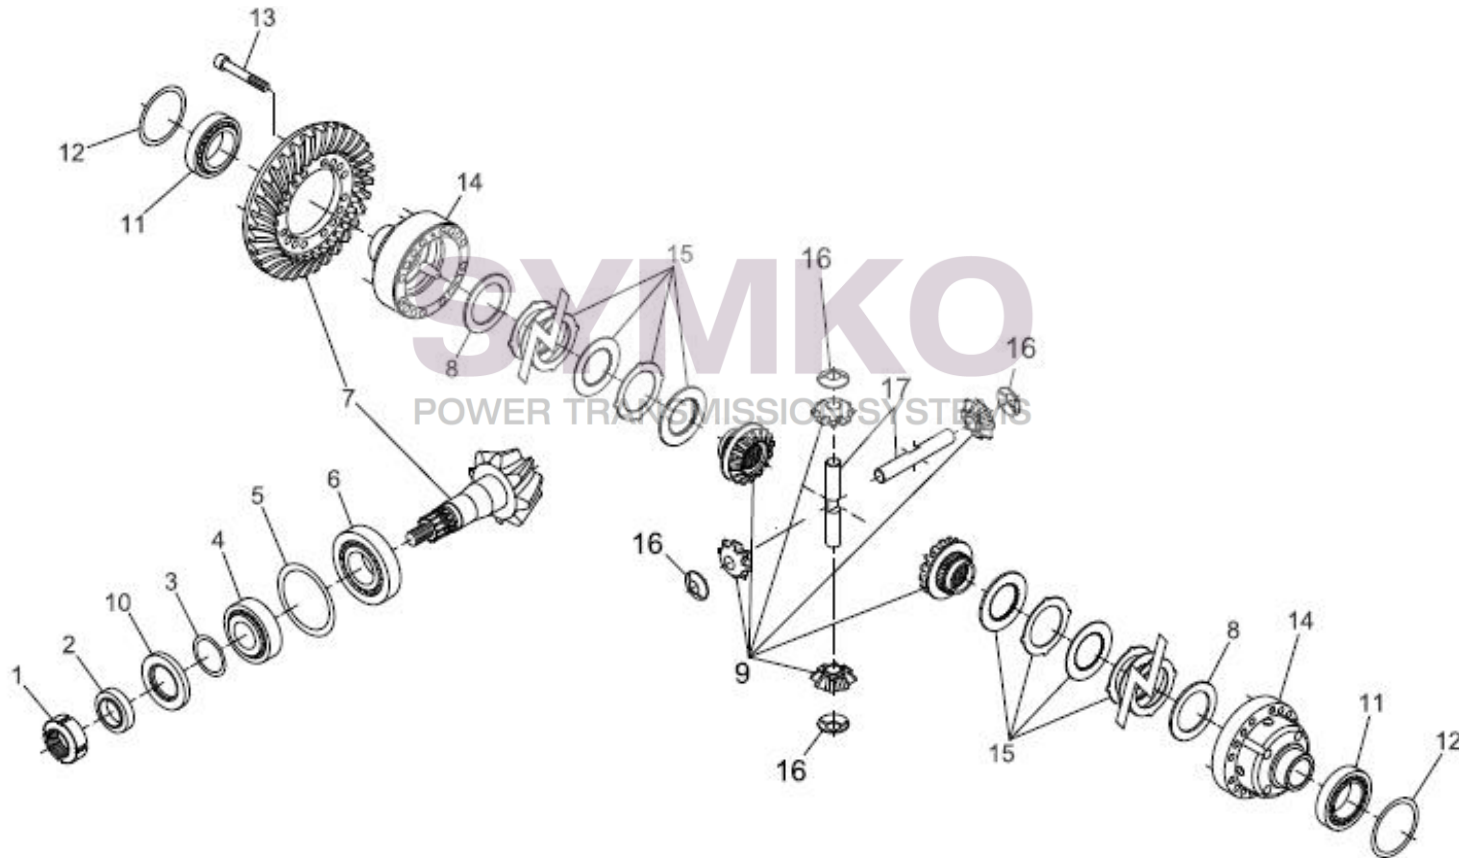

VUES PONT DANA N° 738-501

Vue N°2

SYMKO – Parc d'activité de Tournebride – 23 Rue de la Guillauderie 44118
LA CHEVROLIERE

Tél : 02 51 70 13 13 - fax : 02 51 70 04 04

contact@symko.fr

www.symko.fr