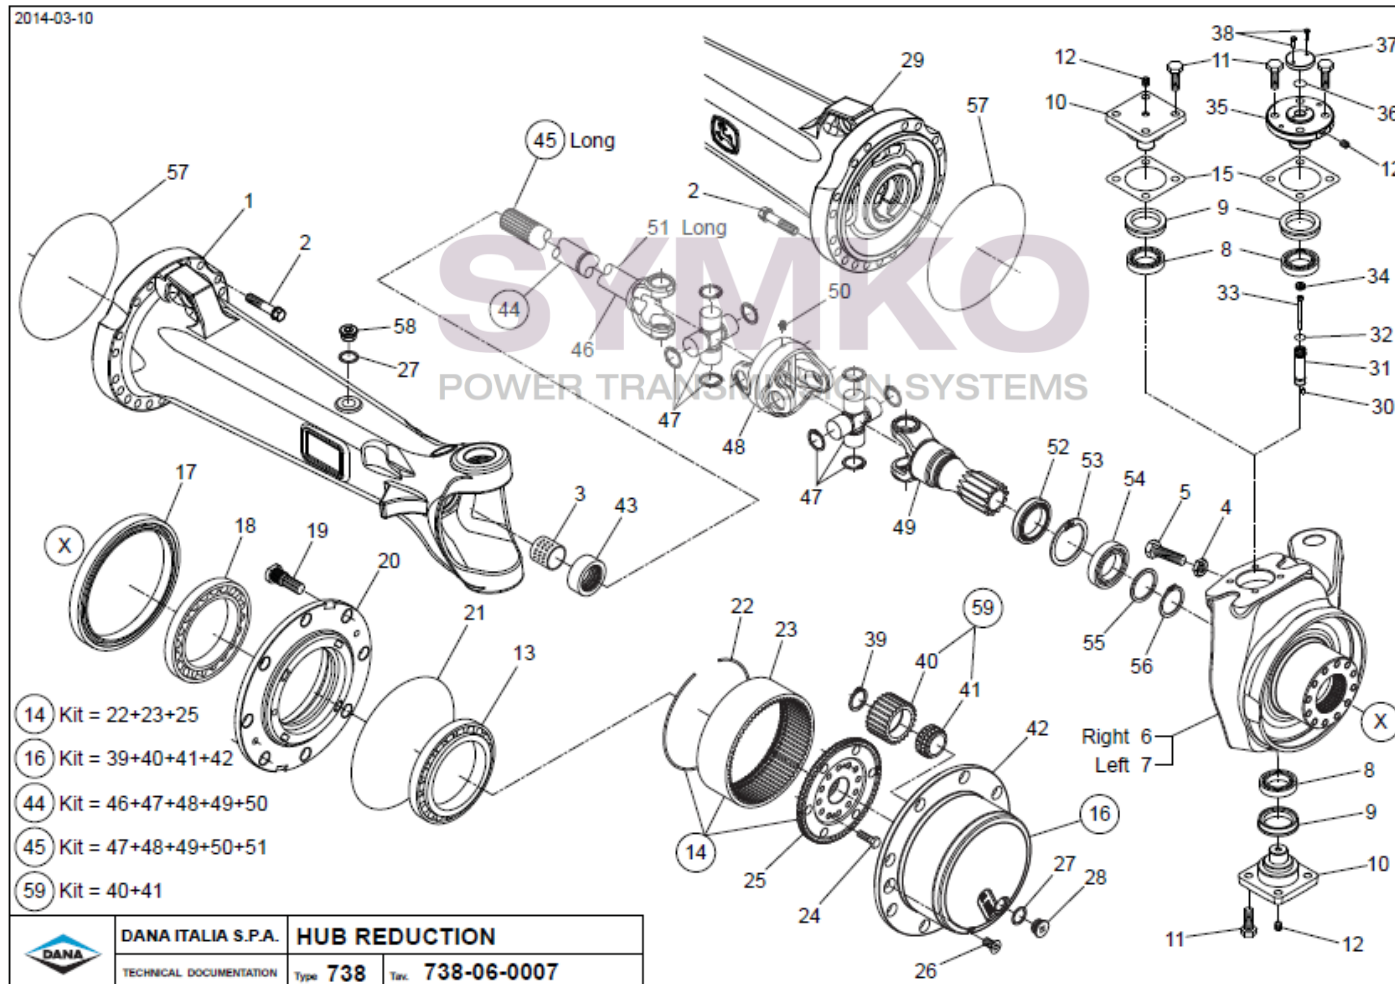

SYMKO

POWER TRANSMISSION SYSTEMS

VUES PONT DANA N° 738-501

Vue N°4

SYMKO – Parc d’activité de Tournebride – 23 Rue de la Guillauderie 44118
LA CHEVROLIERE

Tél : 02 51 70 13 13 - fax : 02 51 70 04 04

contact@symko.fr

www.symko.fr