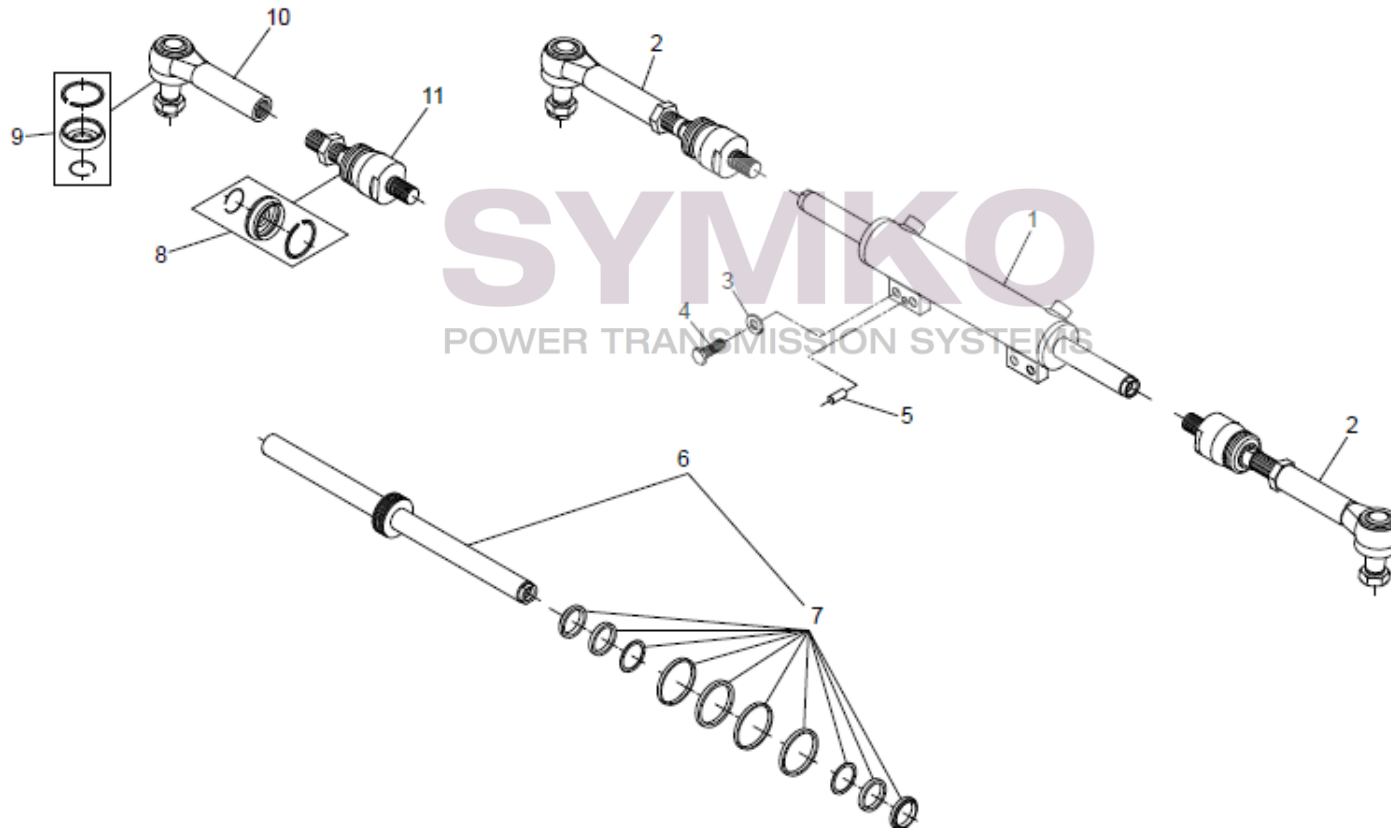

SYMKO

POWER TRANSMISSION SYSTEMS

VUES PONT DANAN° 738-501

Vue N°5

SYMKO – Parc d’activité de Tournebride – 23 Rue de la Guillauderie 44118
LA CHEVROLIERE

Tél : 02 51 70 13 13 - fax : 02 51 70 04 04

contact@symko.fr

www.symko.fr