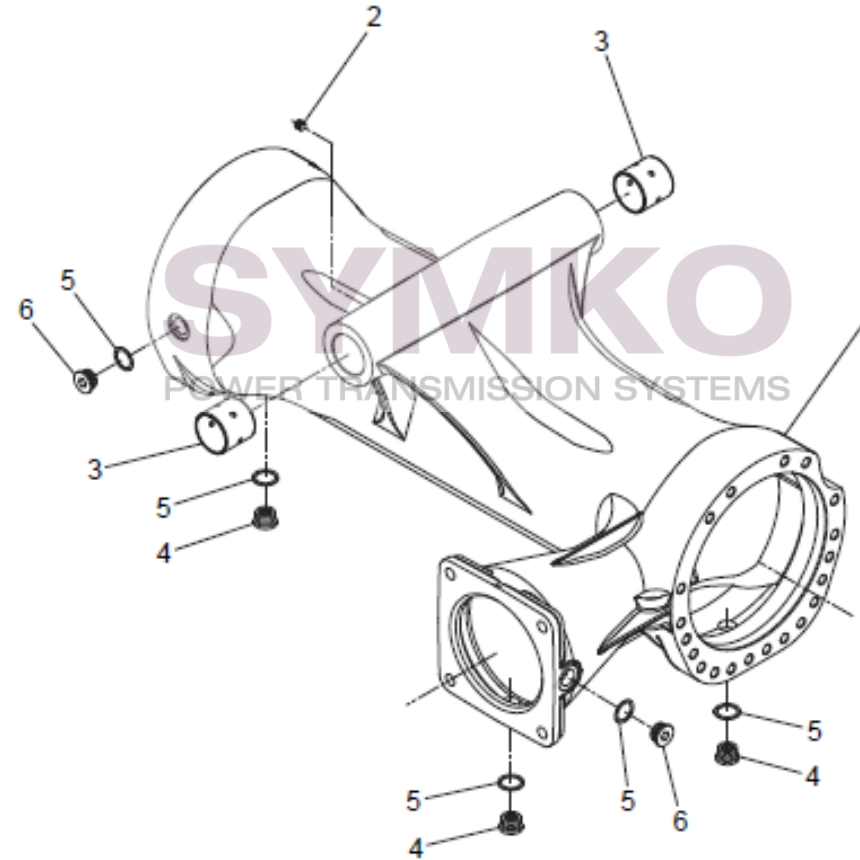

# SYMKO

POWER TRANSMISSION SYSTEMS

VUES PONT DANA N° 738-501

Vue N°1

SYMKO – Parc d’activité de Tournebride – 23 Rue de la Guillauderie 44118  
LA CHEVROLIERE

Tél : 02 51 70 13 13 - fax : 02 51 70 04 04

[contact@symko.fr](mailto:contact@symko.fr)