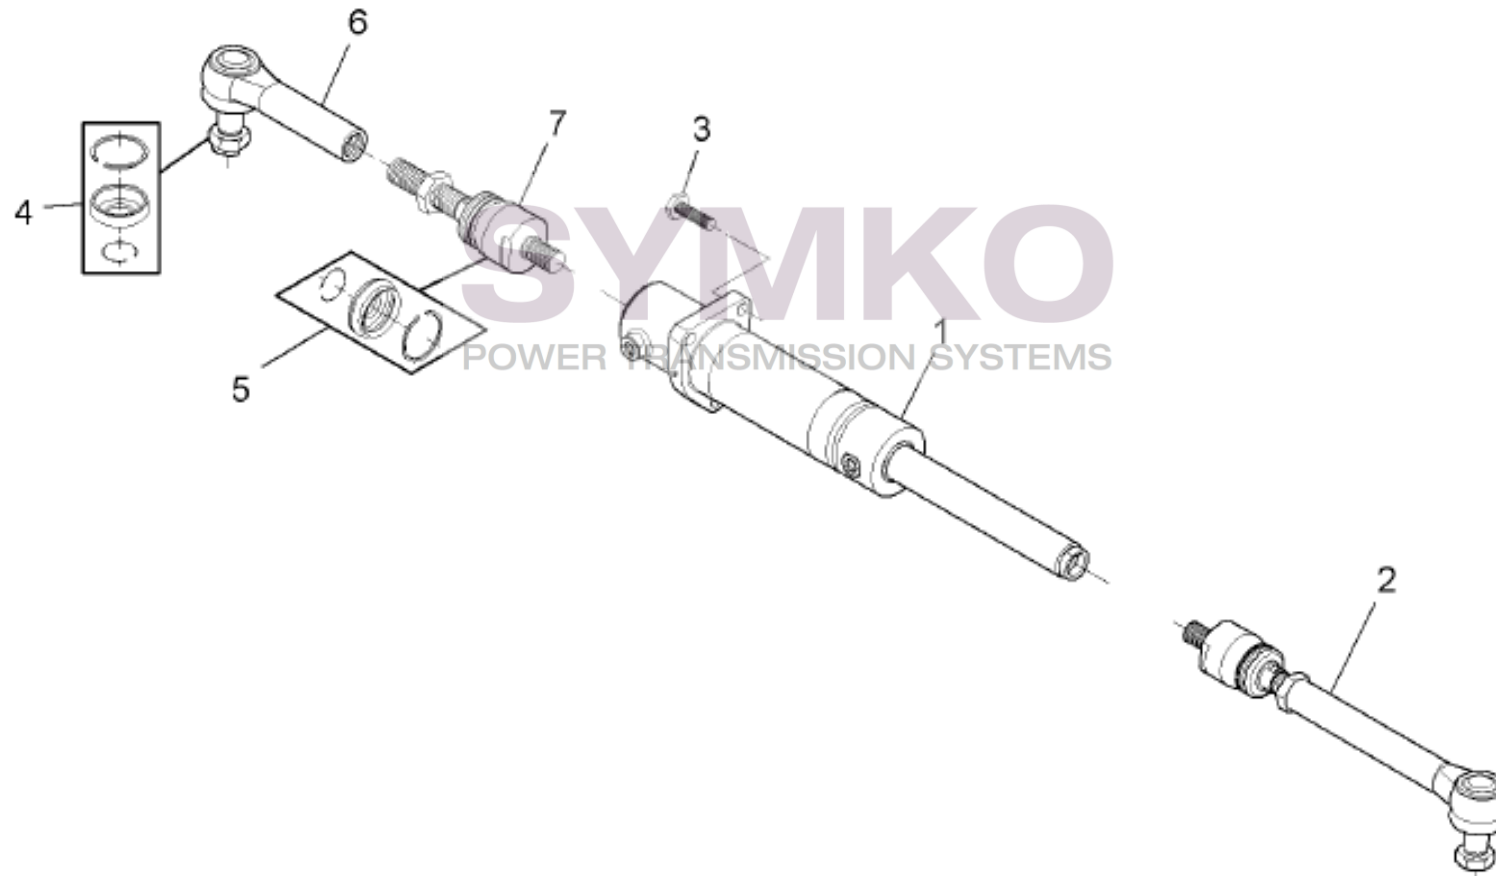

VUES PONT DANA N° 740-533

Vue N°4

SYMKO – Parc d’activité de Tournebride – 23 Rue de la Guillauderie 44118
LA CHEVROLIERE

Tél : 02 51 70 13 13 - fax : 02 51 70 04 04

contact@symko.fr

www.symko.fr