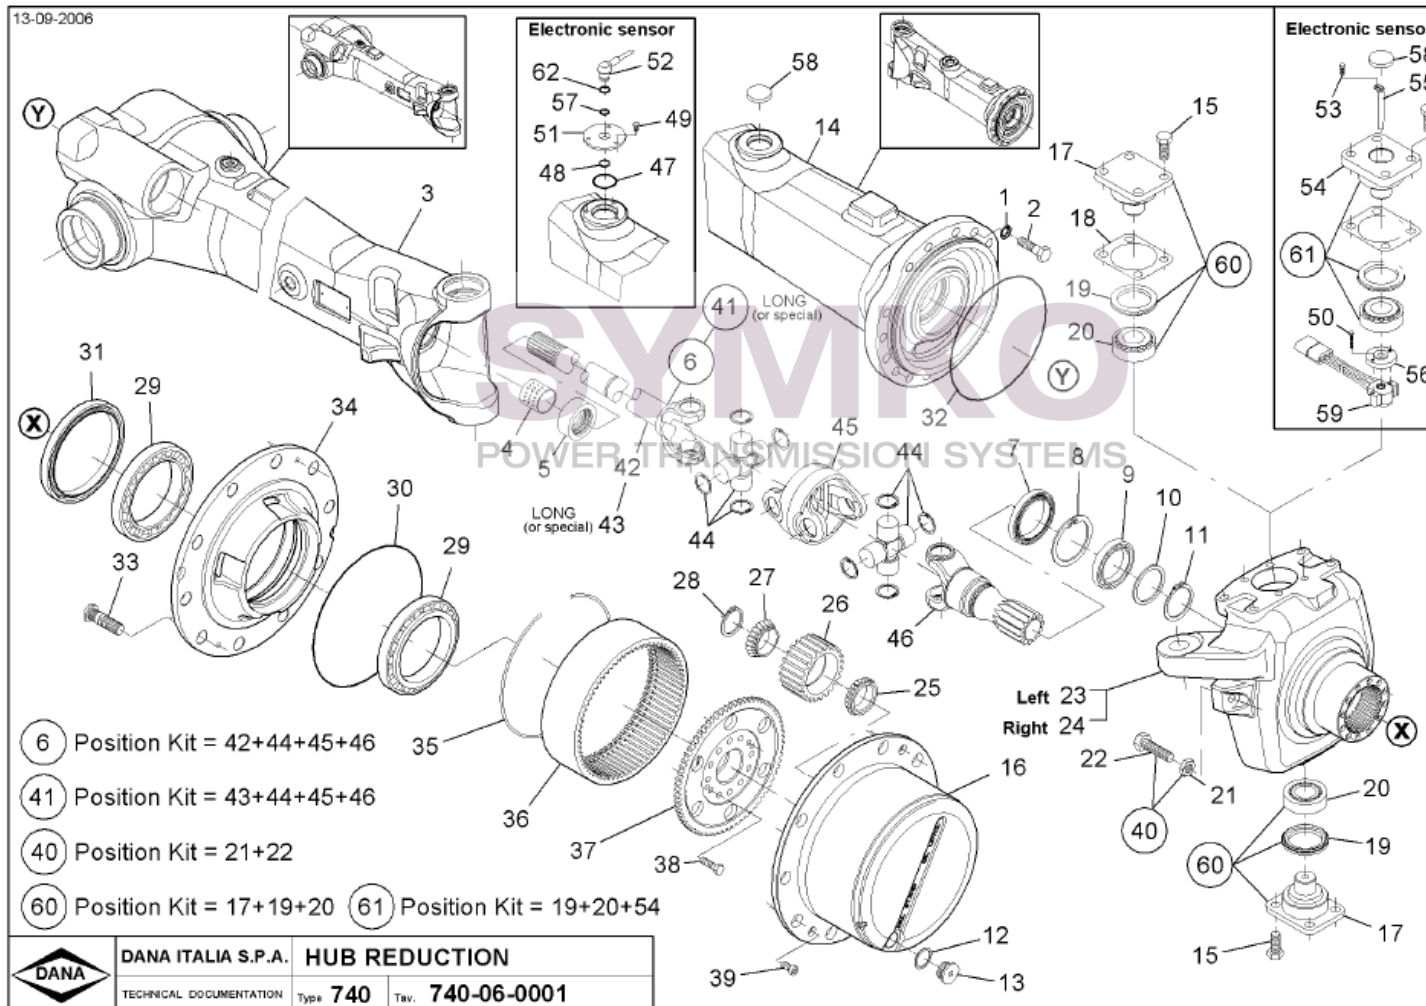

contact@symko.fr

www.symko.fr

SYMKO

POWER TRANSMISSION SYSTEMS

VUES PONT DANAN° 740-533

Vue N°3

SYMKO – Parc d’activité de Tournebride – 23 Rue de la Guillauderie 44118
LA CHEVROLIERE

Tél : 02 51 70 13 13 - fax : 02 51 70 04 04