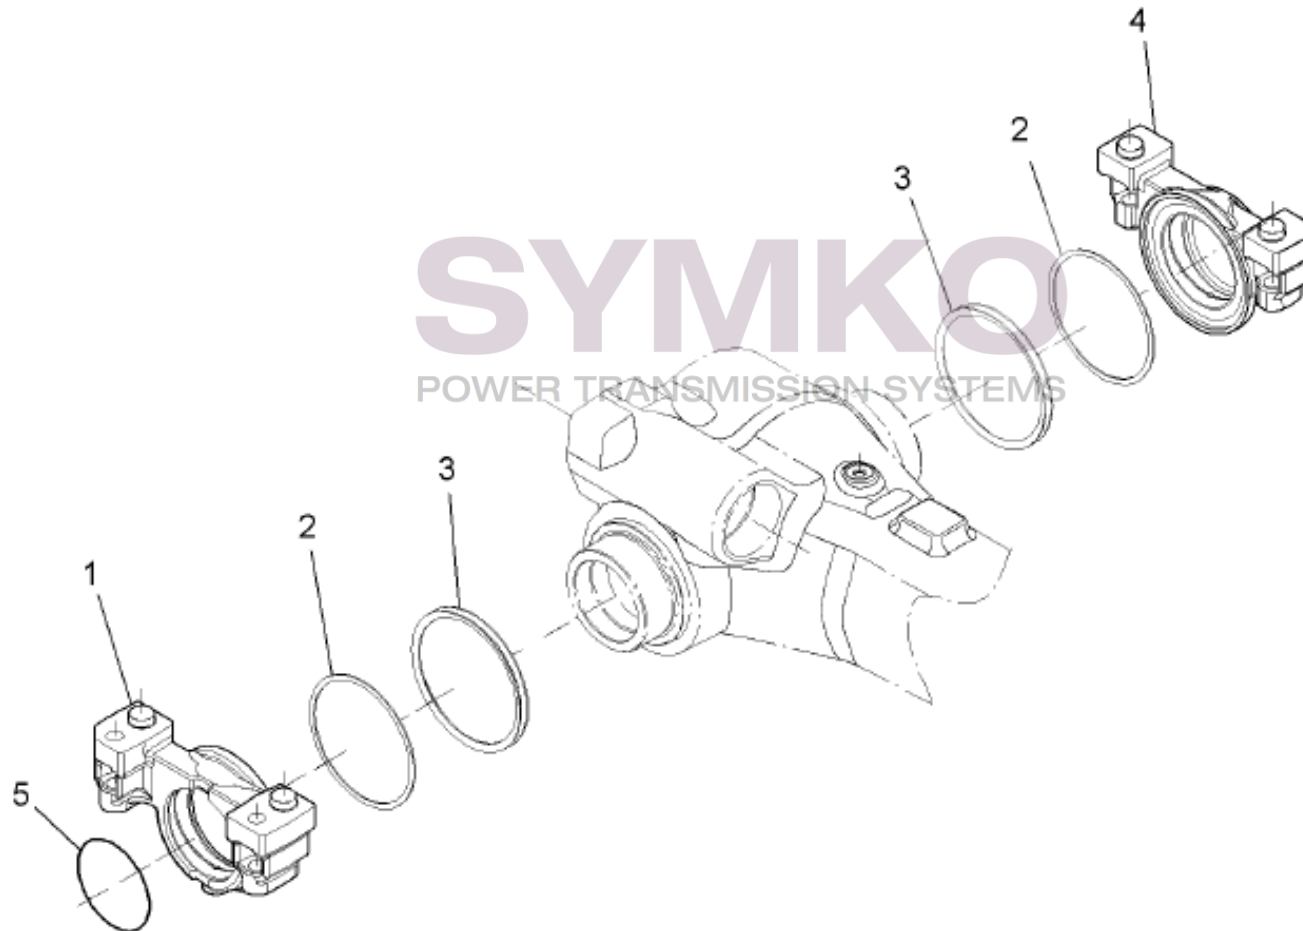

VUES PONT DANA N° 740-533

Vue N°5

SYMKO – Parc d’activité de Tournebride – 23 Rue de la Guillauderie 44118
LA CHEVROLIERE

Tél : 02 51 70 13 13 - fax : 02 51 70 04 04

contact@symko.fr

www.symko.fr