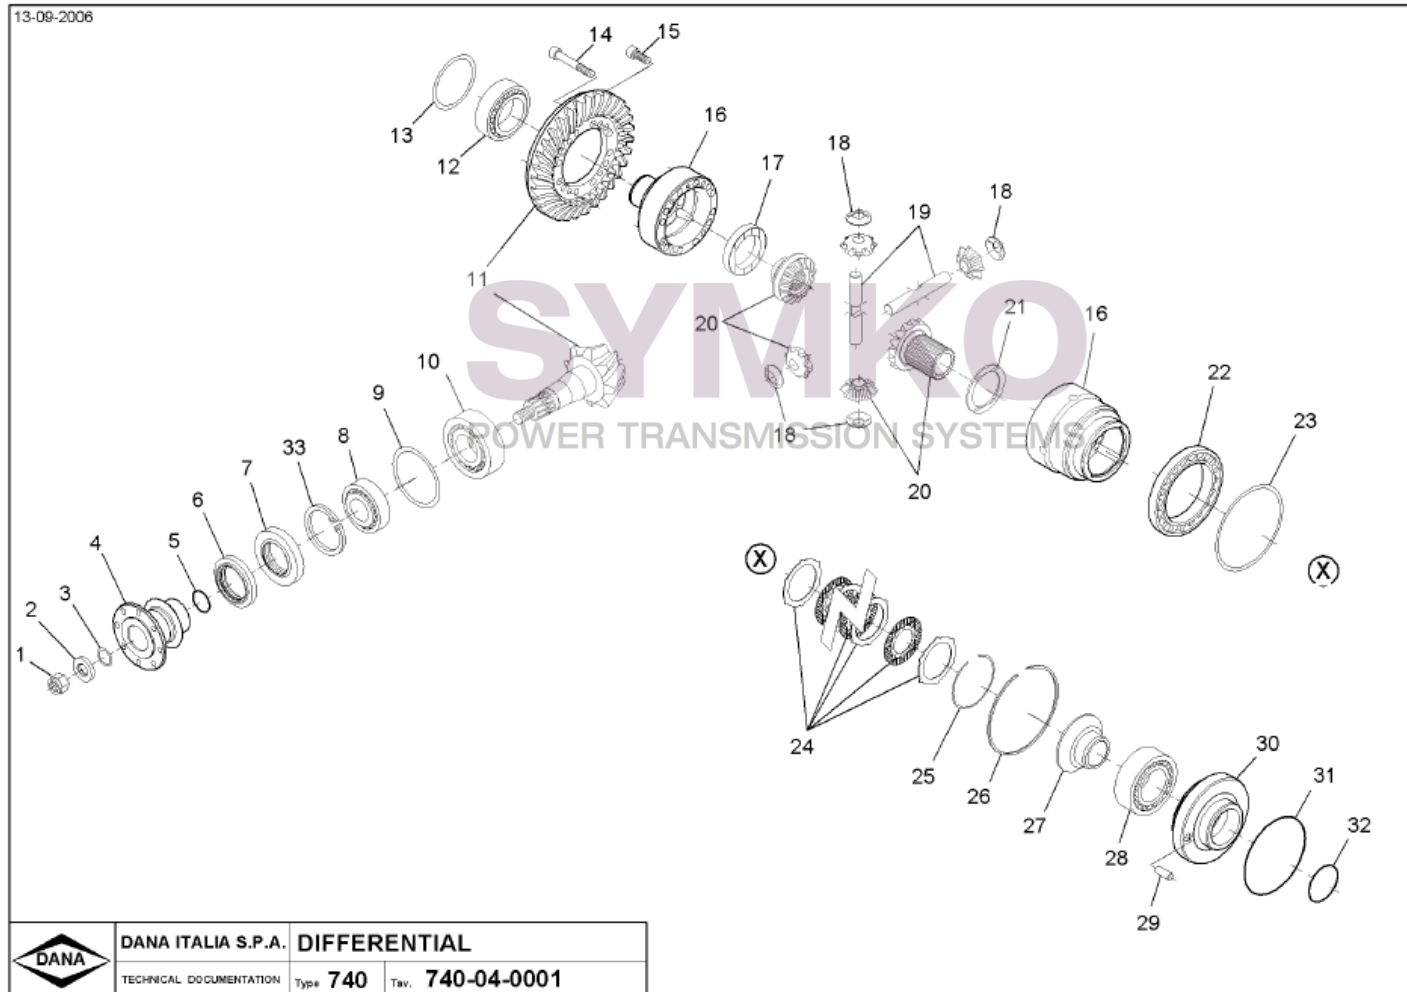

www.symko.fr

SYMKO

POWER TRANSMISSION SYSTEMS

VUES PONT DANAN° 740-533

Vue N°2

SYMKO – Parc d’activité de Tournebride – 23 Rue de la Guillauderie 44118
LA CHEVROLIERE

Tél : 02 51 70 13 13 - fax : 02 51 70 04 04