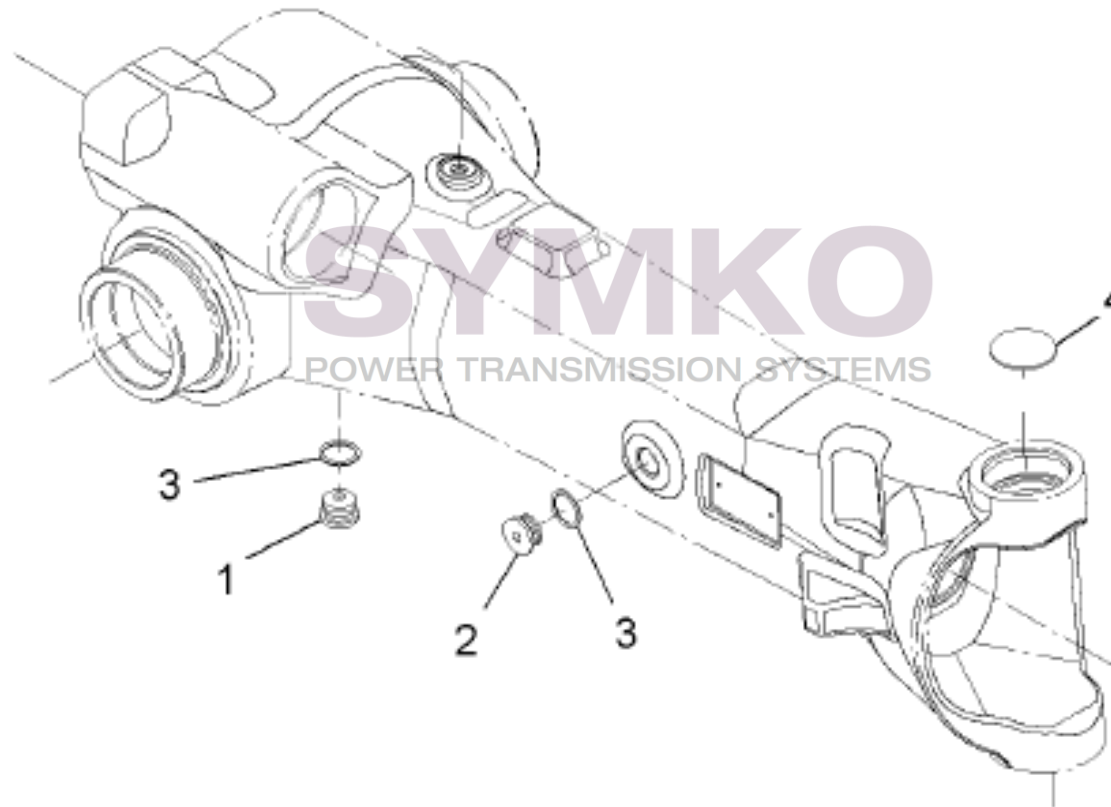

SYMKO

POWER TRANSMISSION SYSTEMS

VUES PONT DANA N° 740-533

Vue N°1

SYMKO – Parc d'activité de Tournebride – 23 Rue de la Guillauderie 44118
LA CHEVROLIERE

Tél : 02 51 70 13 13 - fax : 02 51 70 04 04

contact@symko.fr

www.symko.fr