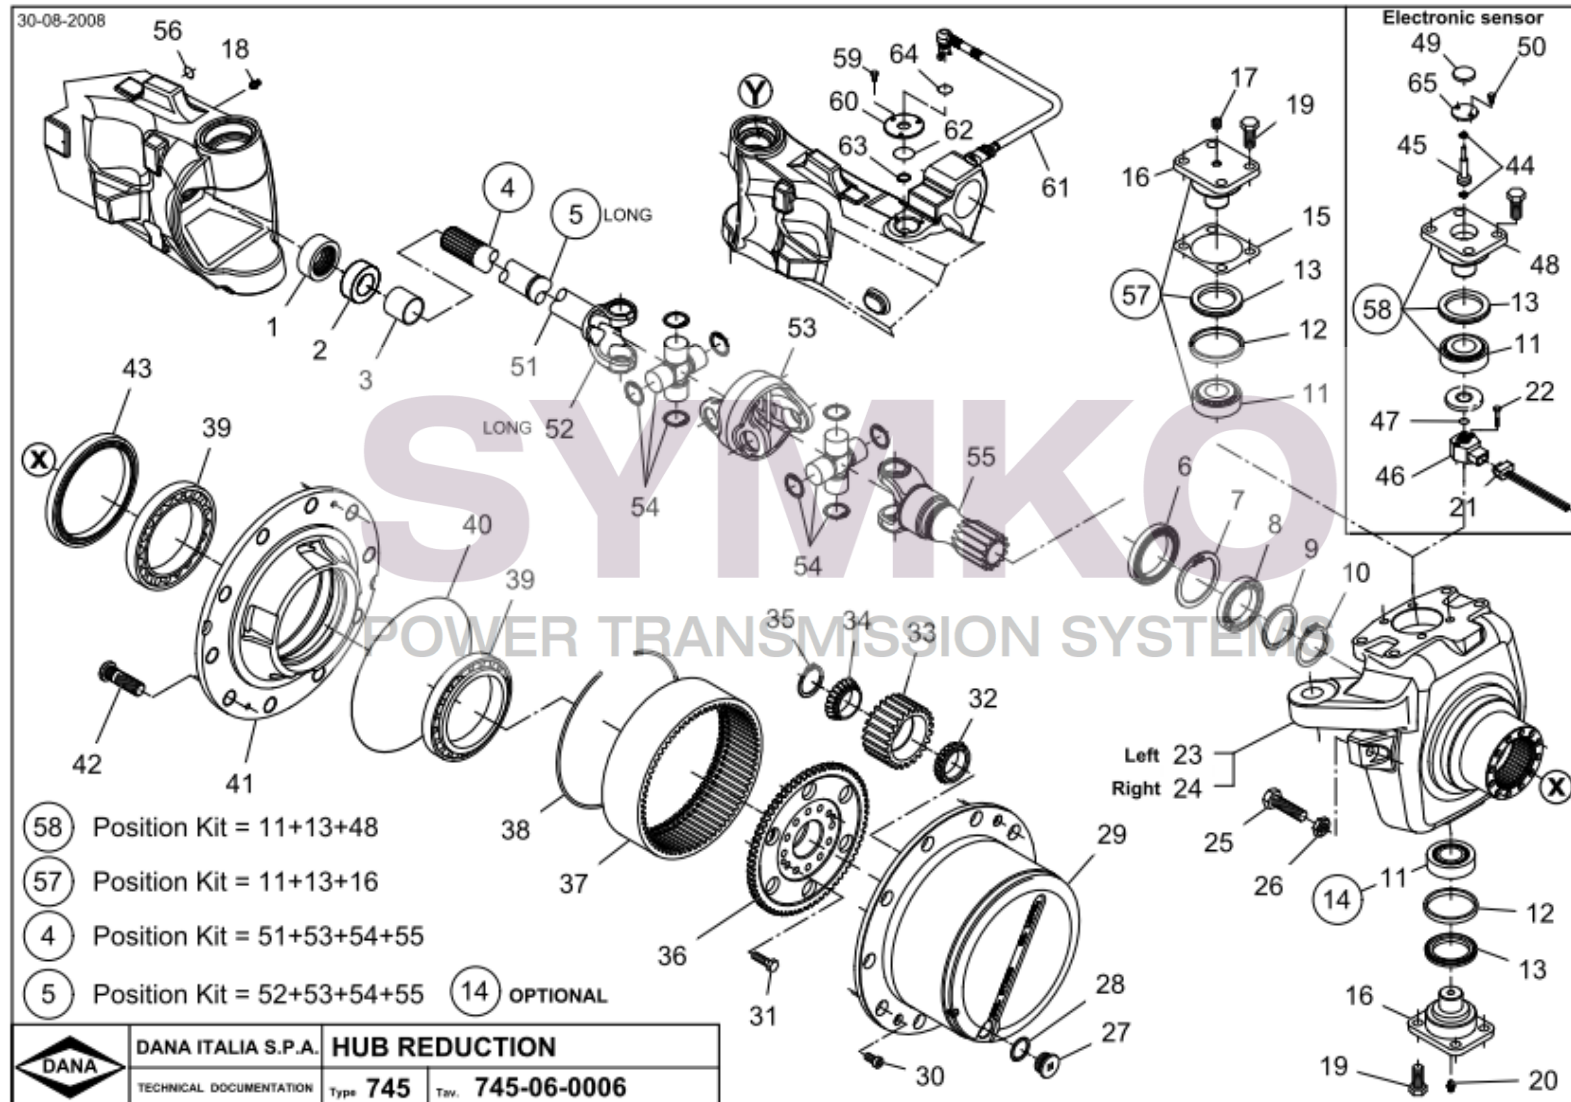

SYMKO

POWER TRANSMISSION SYSTEMS

VUES PONT DANA 740-611
Vue N°3

SYMKO – Parc d'activité de Tournebride – 23 Rue de la Guillauderie 44118

LA CHEVROLIERE

Tél : 02 51 70 13 13

contact@symko.fr

www.symko.fr