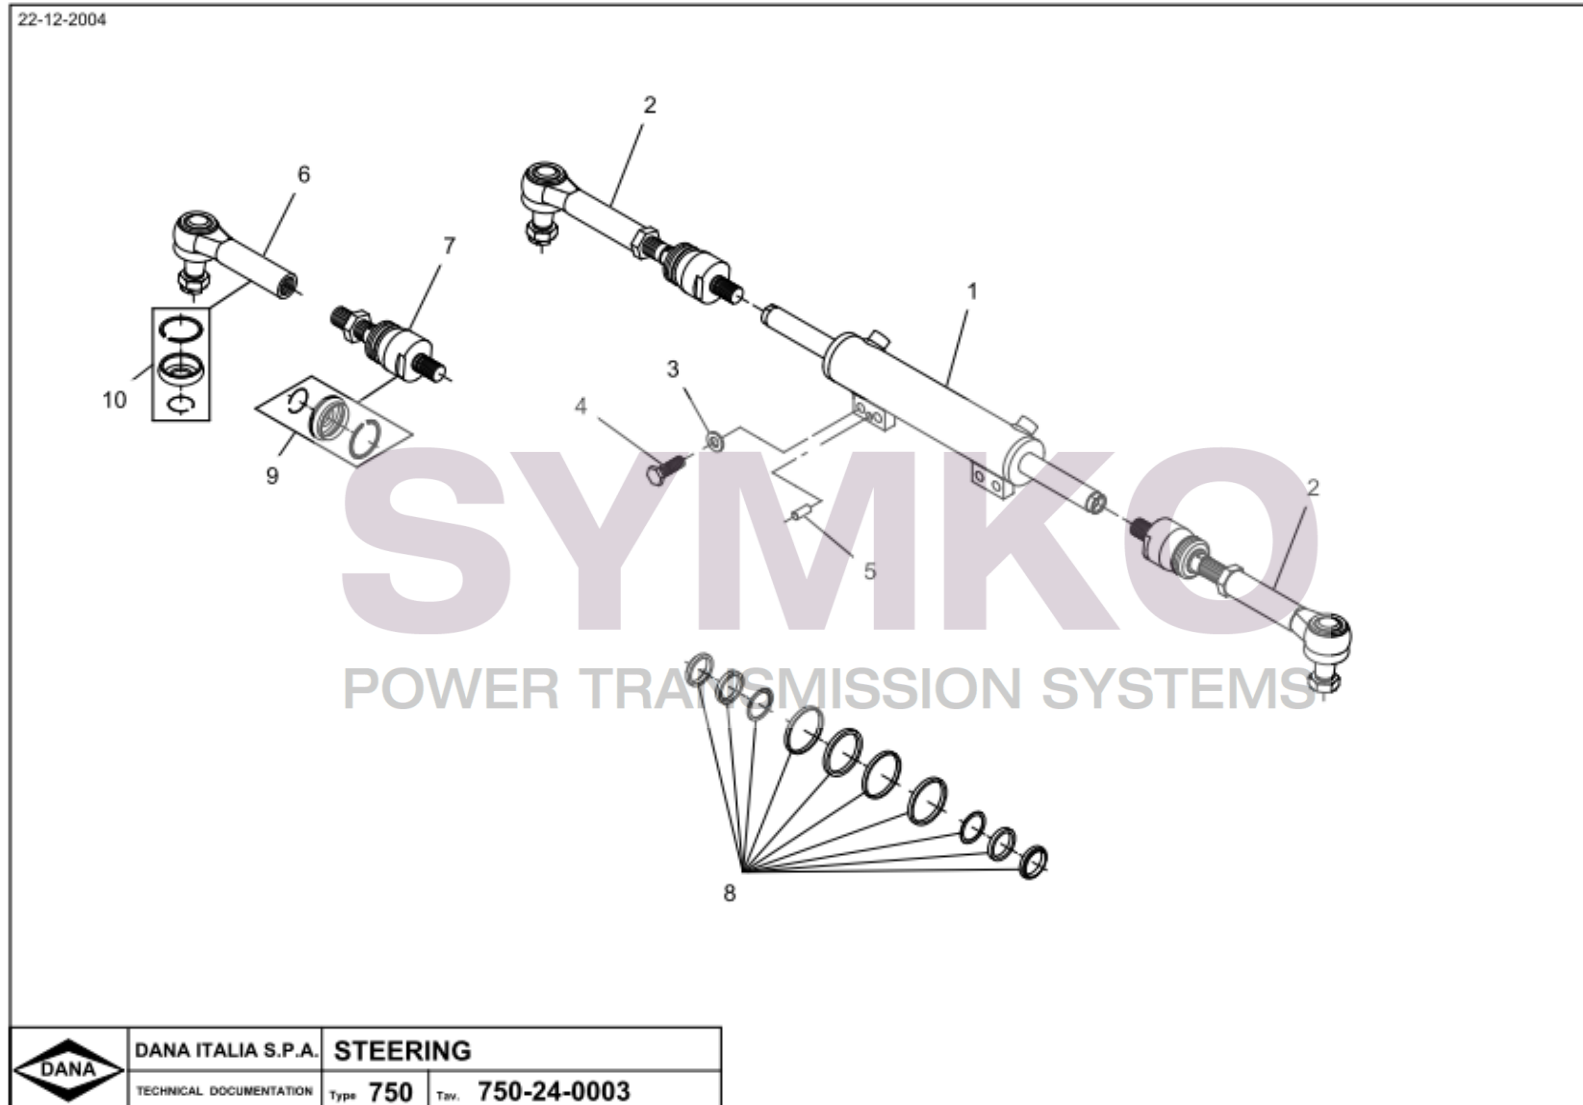

SYMKO

POWER TRANSMISSION SYSTEMS

VUES PONT DANA 740-611
Vue N°4

SYMKO – Parc d'activité de Tournebride – 23 Rue de la Guillauderie 44118

LA CHEVROLIERE

Tél : 02 51 70 13 13

contact@symko.fr

www.symko.fr