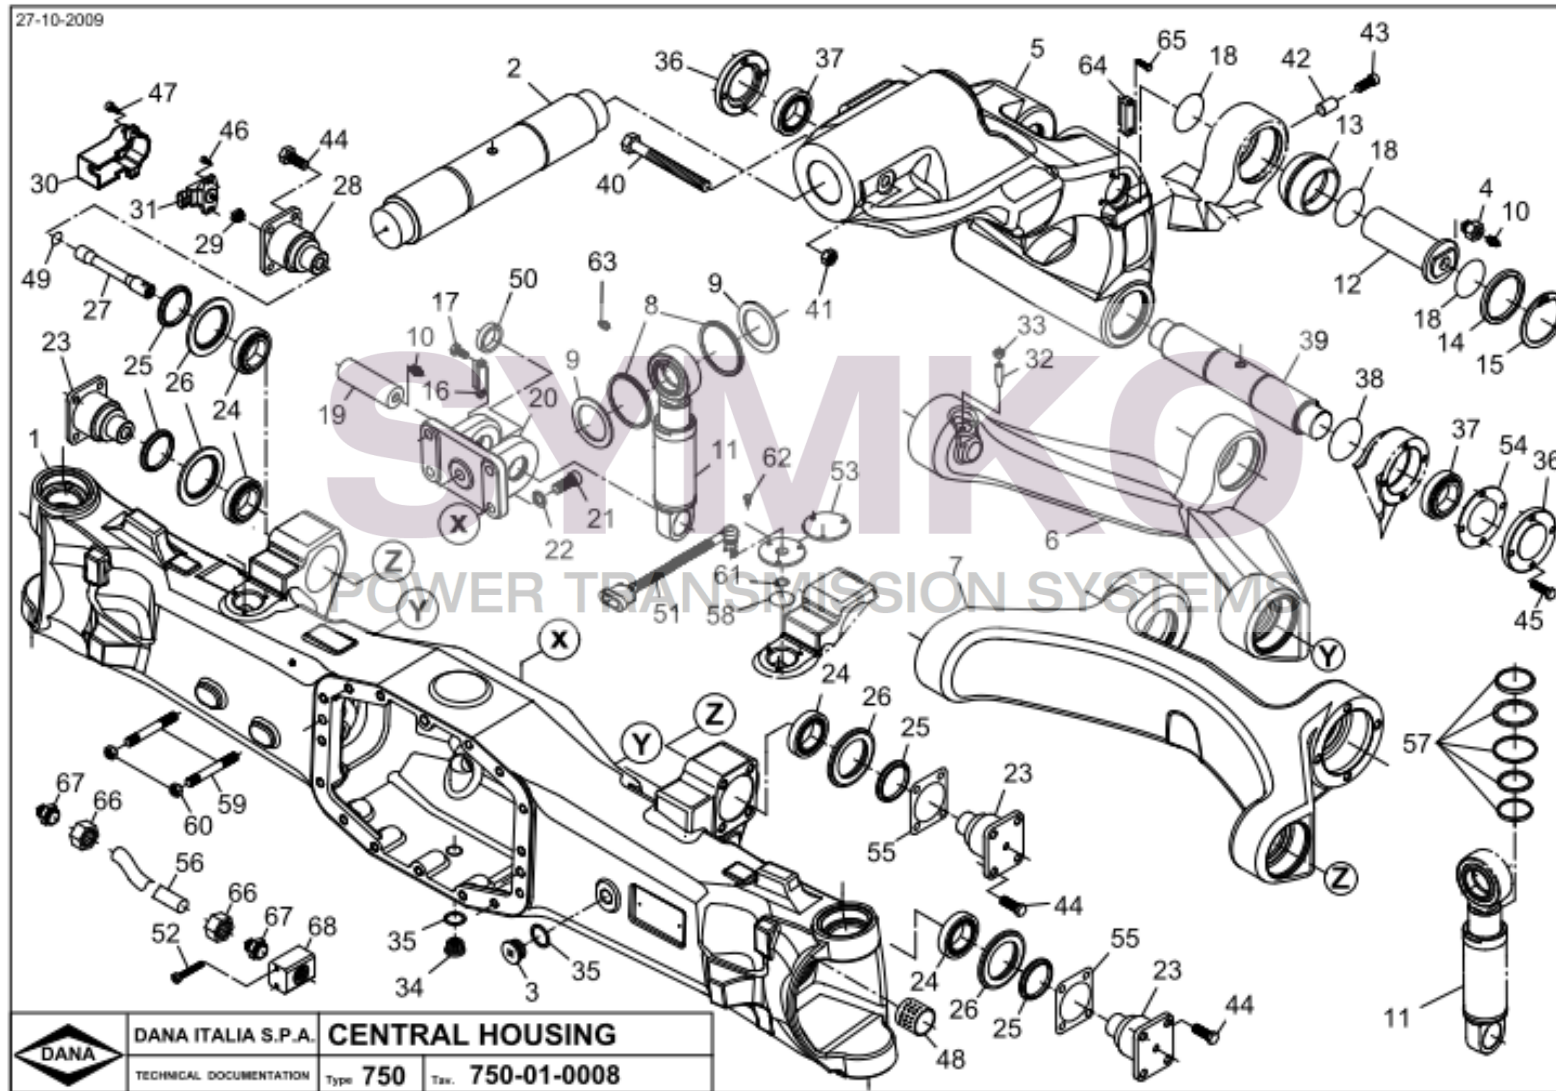

SYMKO

POWER TRANSMISSION SYSTEMS

VUES PONT DANA 740-611
Vue N°1

SYMKO – Parc d'activité de Tournebride – 23 Rue de la Guillauderie 44118

LA CHEVROLIERE

Tél : 02 51 70 13 13

contact@symko.fr

www.symko.fr