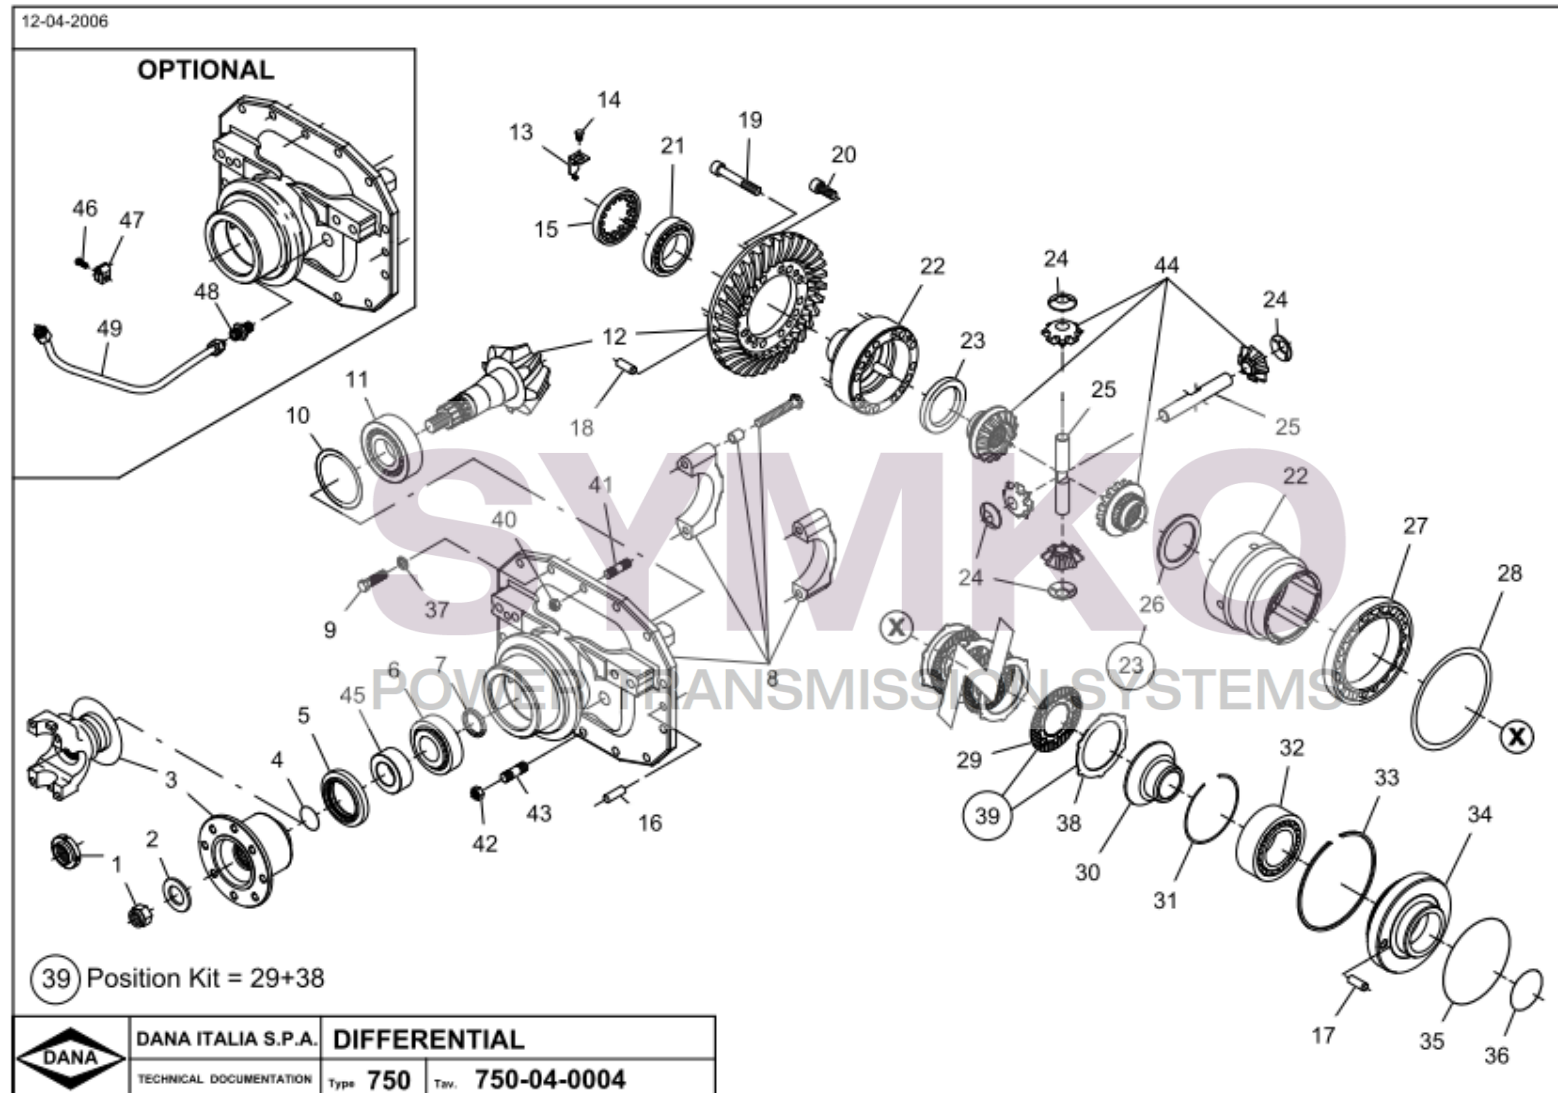

SYMKO

POWER TRANSMISSION SYSTEMS

VUES PONT DANA 740-611
Vue N°2

SYMKO – Parc d'activité de Tournebride – 23 Rue de la Guillauderie 44118

LA CHEVROLIERE

Tél : 02 51 70 13 13

contact@symko.fr

www.symko.fr