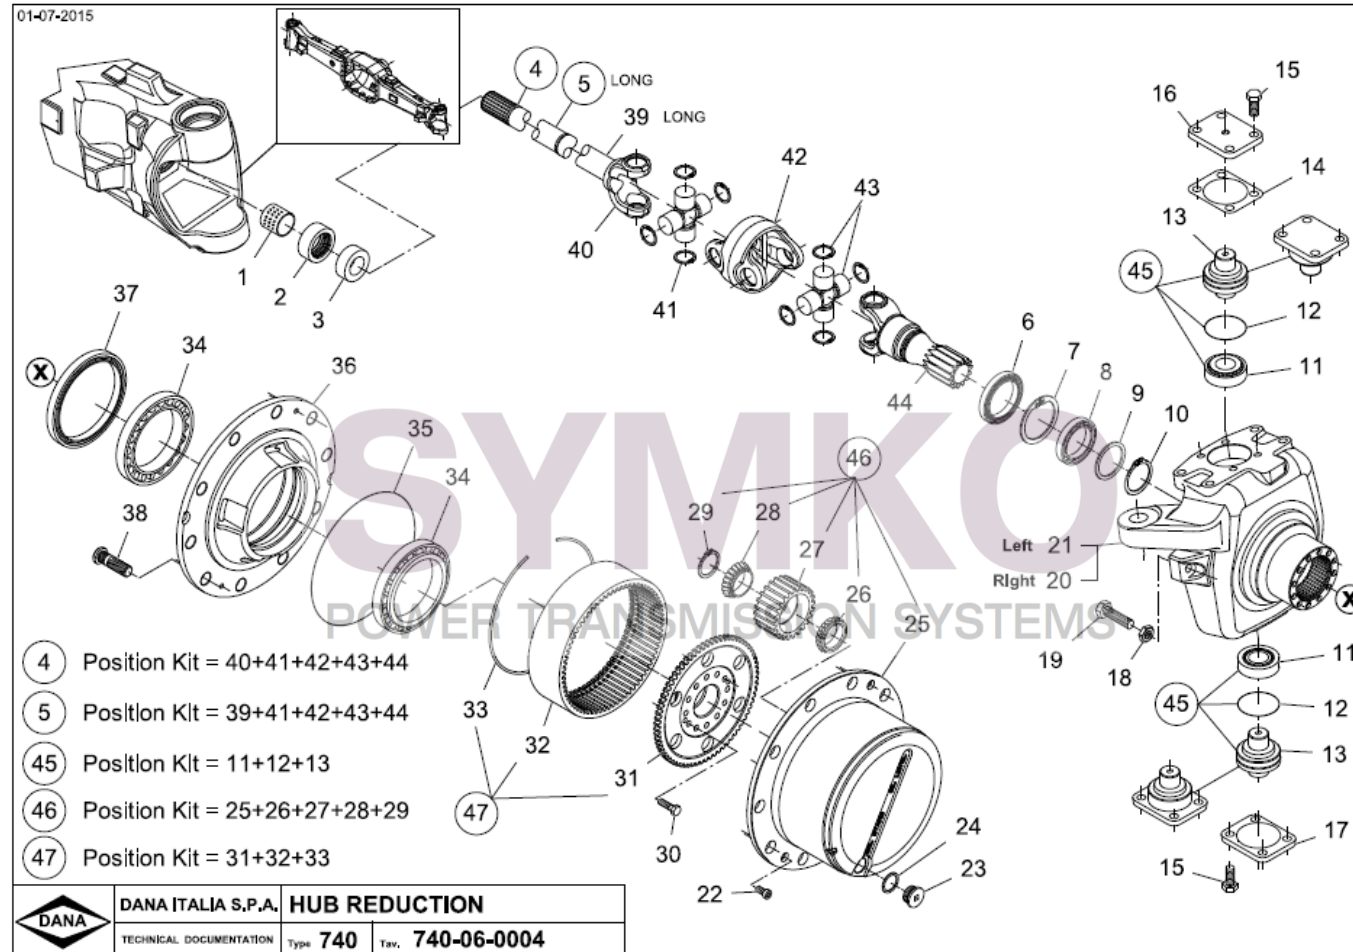

SYMKO

POWER TRANSMISSION SYSTEMS

VUES PONT DANA N°740-614

Vue N°3

SYMKO – Parc d’activité de Tournebride – 23 Rue de la Guillauderie 44118
LA CHEVROLIERE

Tél : 02 51 70 13 13

contact@symko.fr

www.symko.fr