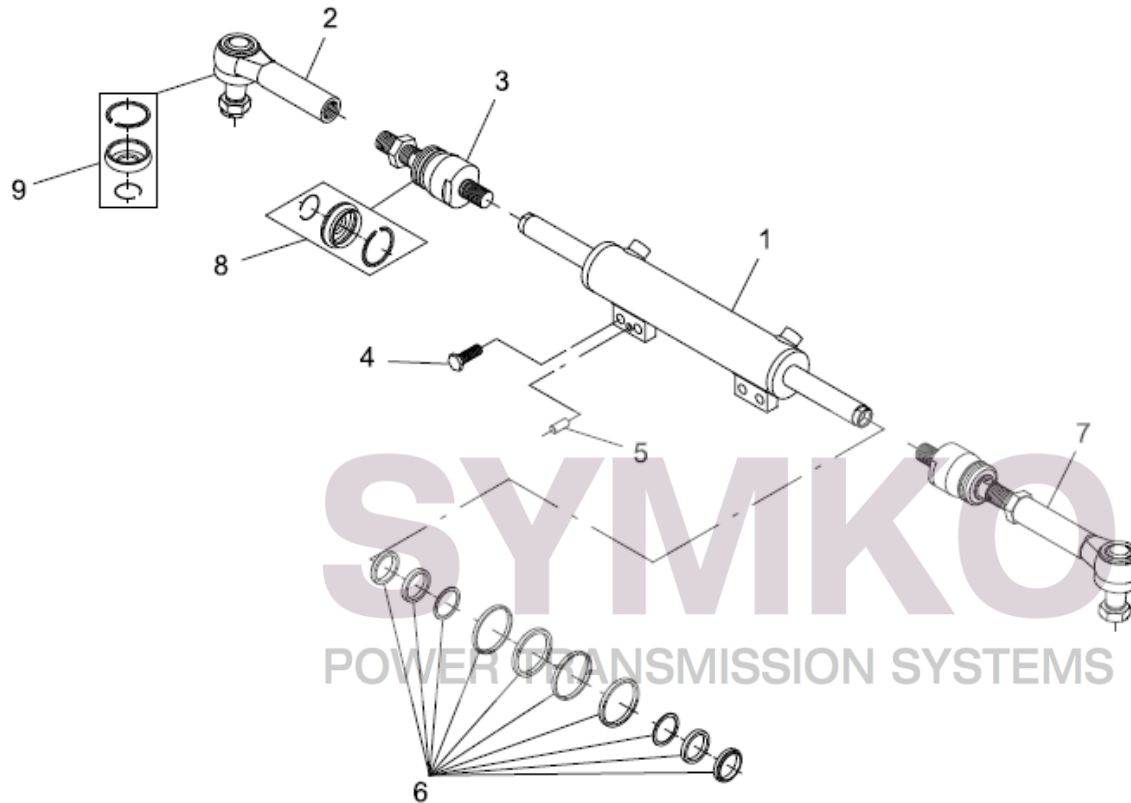

SYMKO

POWER TRANSMISSION SYSTEMS

VUES PONT DANA N°740-614

Vue N°4

Vue N°5

SYMKO – Parc d'activité de Tournebride – 23 Rue de la Guillauderie 44118
LA CHEVROLIERE

Tél : 02 51 70 13 13

contact@symko.fr

www.symko.fr