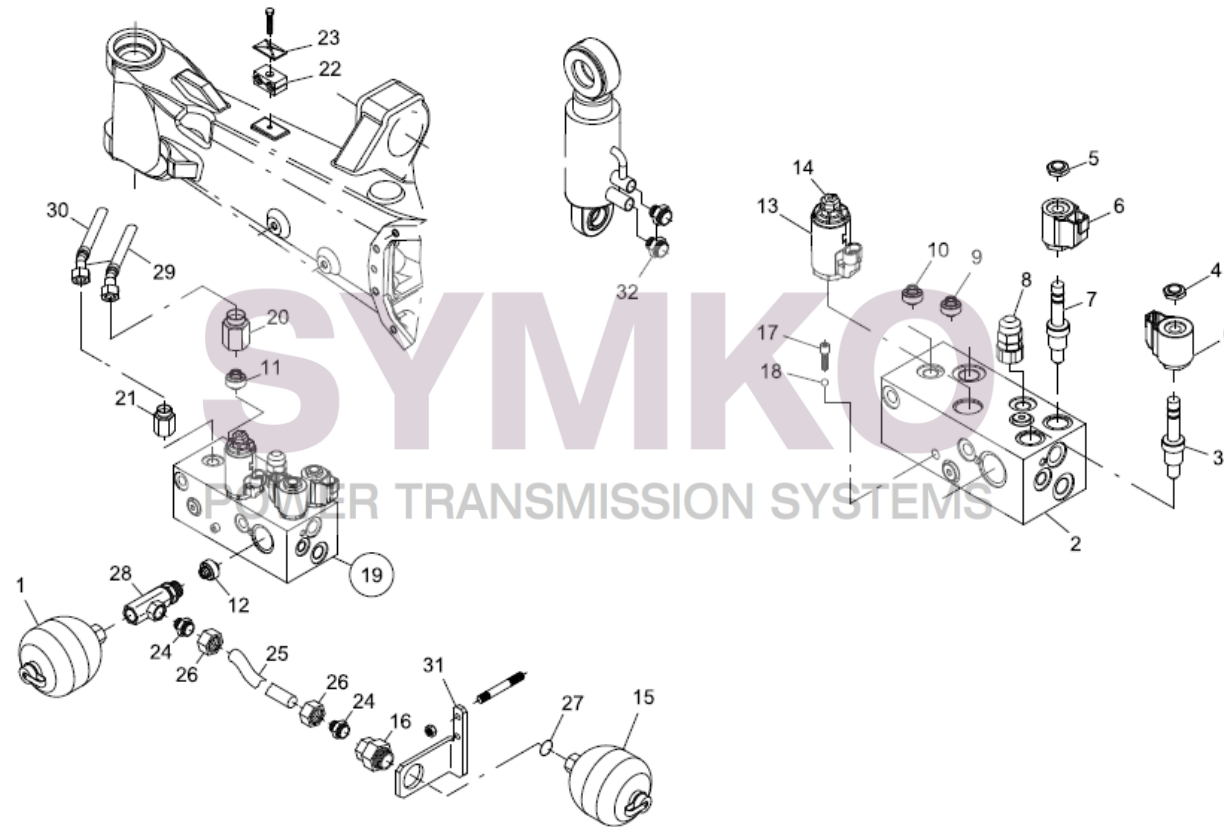

www.symko.fr

SYMKO

POWER TRANSMISSION SYSTEMS

VUES PONT DANA N°740-614

25-01-2010

①⑨ Position Kit =2+3+4+5+6+7+8+9+10+11+12+13+14+17+18+20+21

SYMKO – Parc d’activité de Tournebride – 23 Rue de la Guillauderie 44118
LA CHEVROLIERE