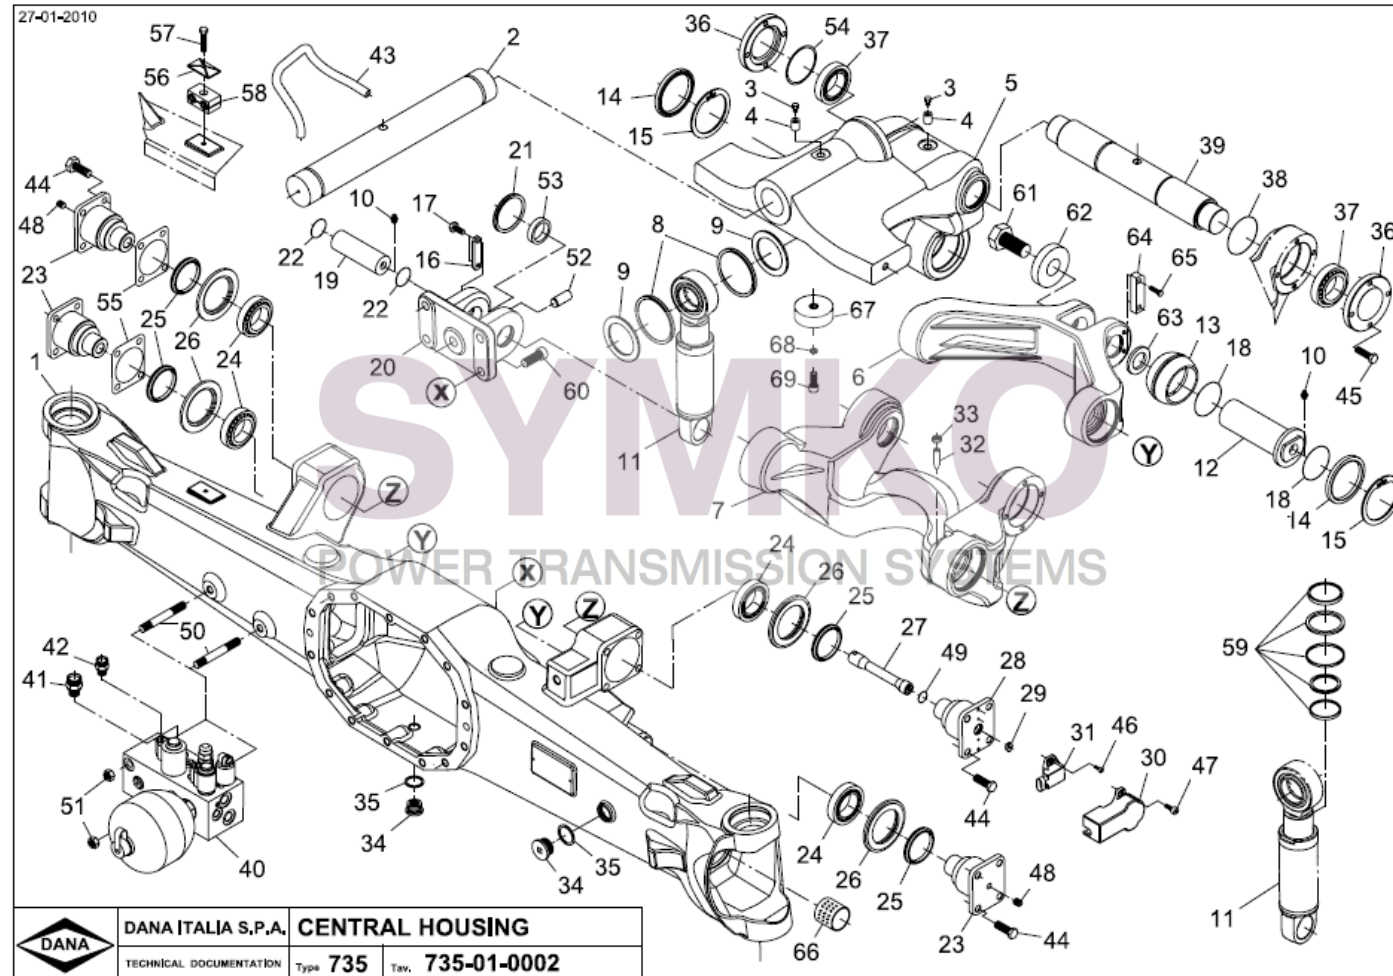

SYMKO

POWER TRANSMISSION SYSTEMS

VUES PONT DANA N°740-614

Vue N°1

SYMKO – Parc d’activité de Tournebride – 23 Rue de la Guillauderie 44118
LA CHEVROLIERE

Tél : 02 51 70 13 13

contact@symko.fr

www.symko.fr