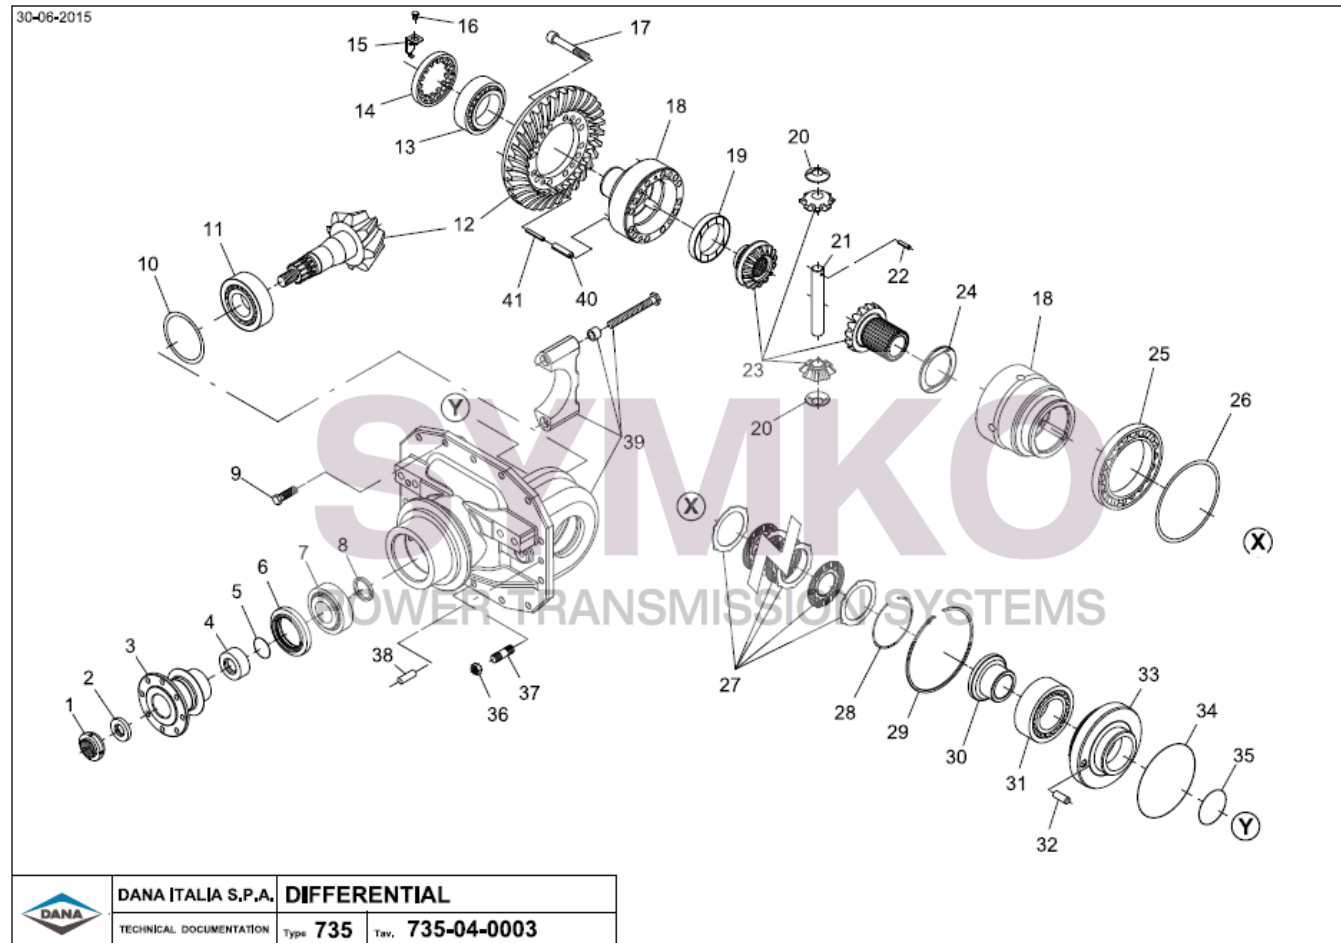

SYMKO

POWER TRANSMISSION SYSTEMS

VUES PONT DANA N°740-614

Vue N°2

SYMKO – Parc d’activité de Tournebride – 23 Rue de la Guillauderie 44118
LA CHEVROLIERE

Tél : 02 51 70 13 13

contact@symko.fr

www.symko.fr