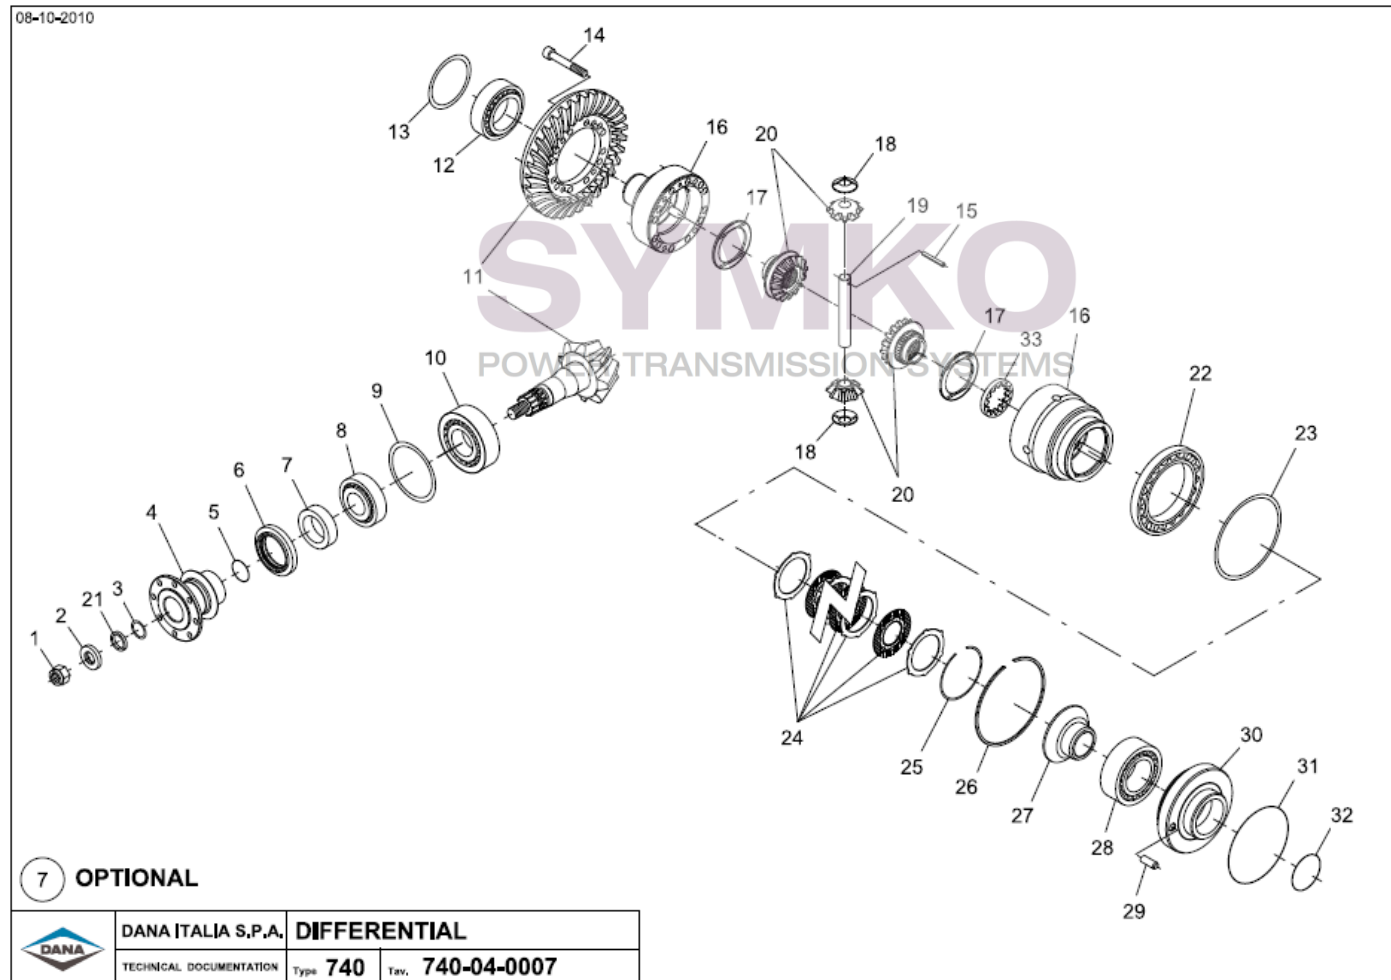

www.symko.fr

SYMKO

POWER TRANSMISSION SYSTEMS

VUES PONT DANAN° 740/616

Vue N°2

SYMKO – Parc d’activité de Tournebride – 23 Rue de la Guillauderie 44118
LA CHEVROLIERE

Tél : 02 51 70 13 13 - fax : 02 51 70 04 04