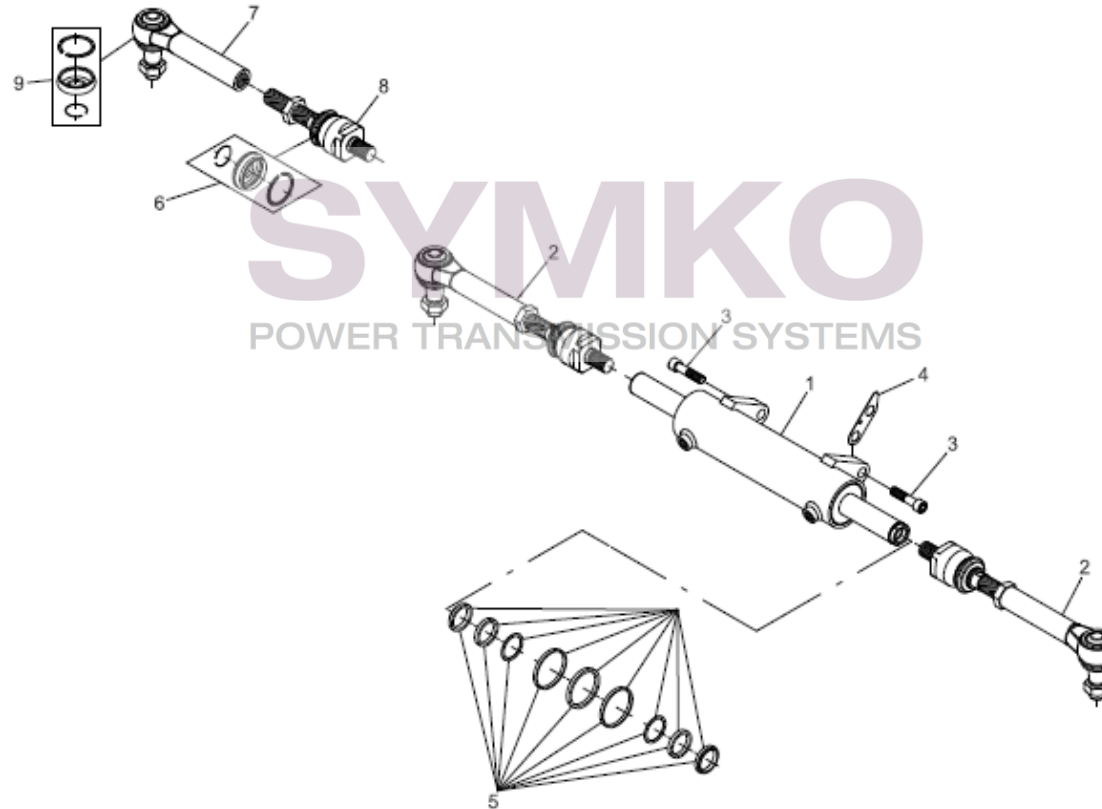

contact@symko.fr

www.symko.fr

SYMKO

POWER TRANSMISSION SYSTEMS

VUES PONT DANA N° 740/616

Vue N°4

SYMKO – Parc d'activité de Tournebride – 23 Rue de la Guillauderie 44118
LA CHEVROLIERE

Tél : 02 51 70 13 13 - fax : 02 51 70 04 04