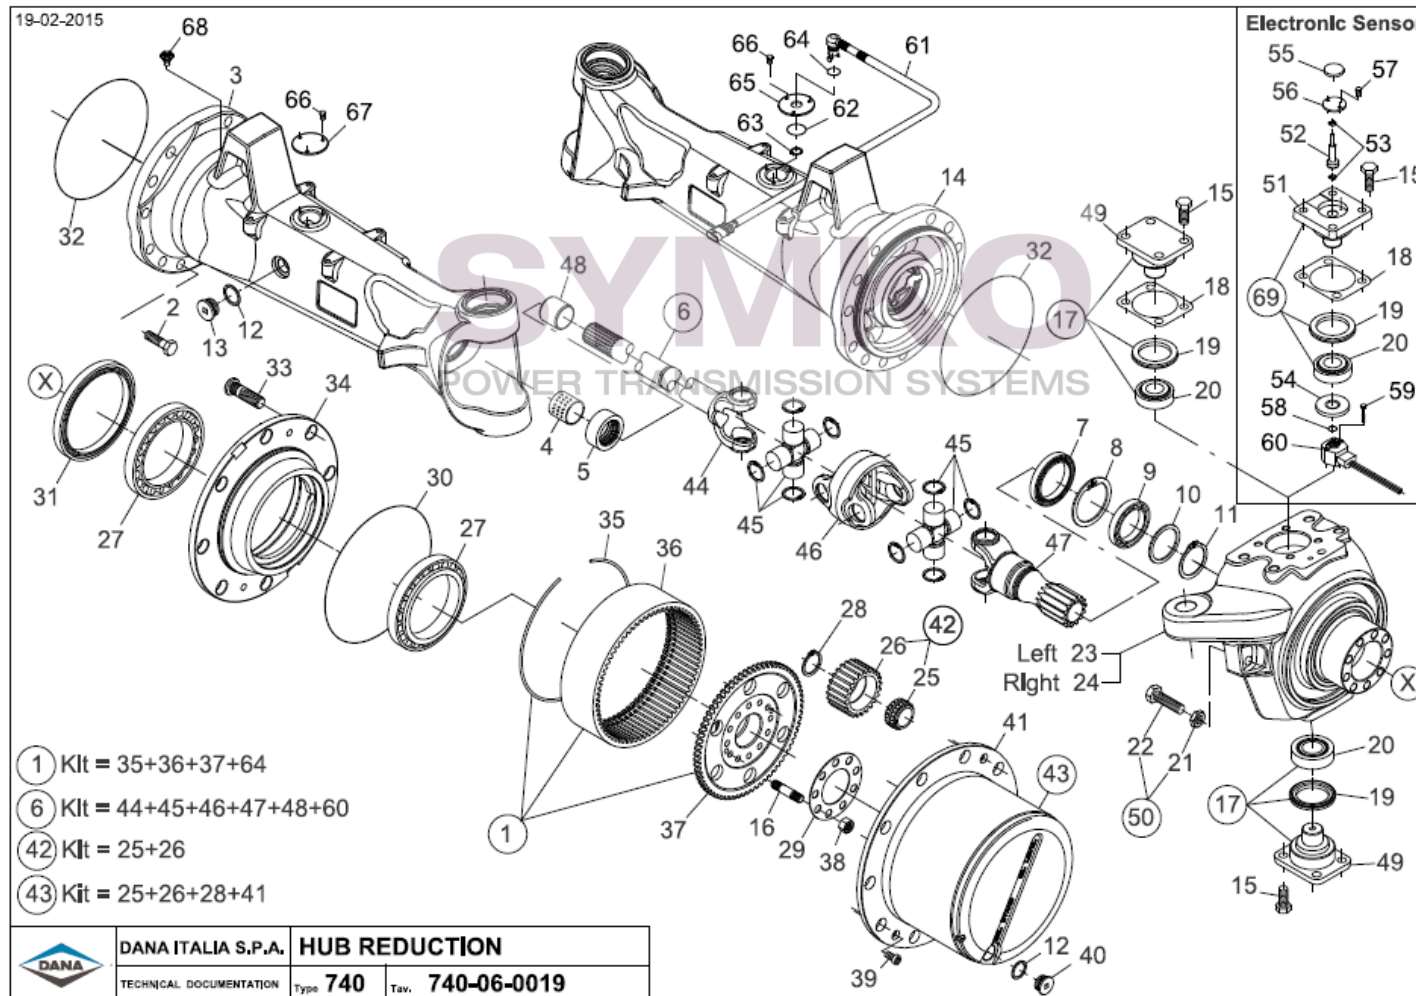

contact@symko.fr

www.symko.fr

SYMKO

POWER TRANSMISSION SYSTEMS

VUES PONT DANAN° 740/616

Vue N°3

SYMKO – Parc d’activité de Tournebride – 23 Rue de la Guillauderie 44118
 LA CHEVROLIERE

Tél : 02 51 70 13 13 - fax : 02 51 70 04 04