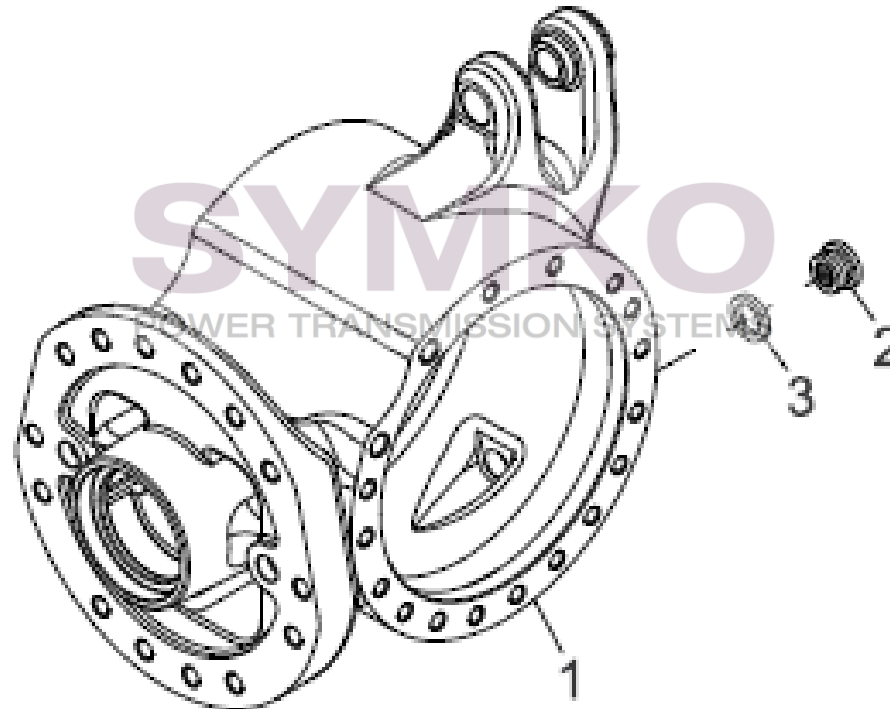

SYMKO

POWER TRANSMISSION SYSTEMS

VUES PONT DANA N° 740/616

Vue N°1

SYMKO – Parc d'activité de Tournebride – 23 Rue de la Guillauderie 44118
LA CHEVROLIERE

Tél : 02 51 70 13 13 - fax : 02 51 70 04 04

contact@symko.fr

www.symko.fr