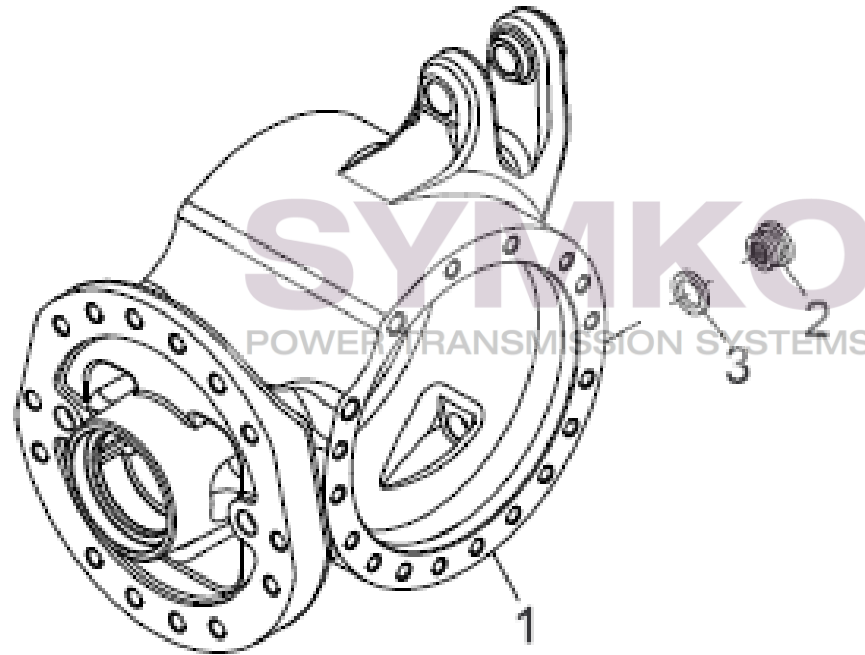

VUES PONT DANA N° 740-618

Vue N°1

SYMKO – Parc d’activité de Tournebride – 23 Rue de la Guillauderie 44118
LA CHEVROLIERE

Tél : 02 51 70 13 13 - fax : 02 51 70 04 04

contact@symko.fr

www.symko.fr

SYMKO

POWER TRANSMISSION SYSTEMS