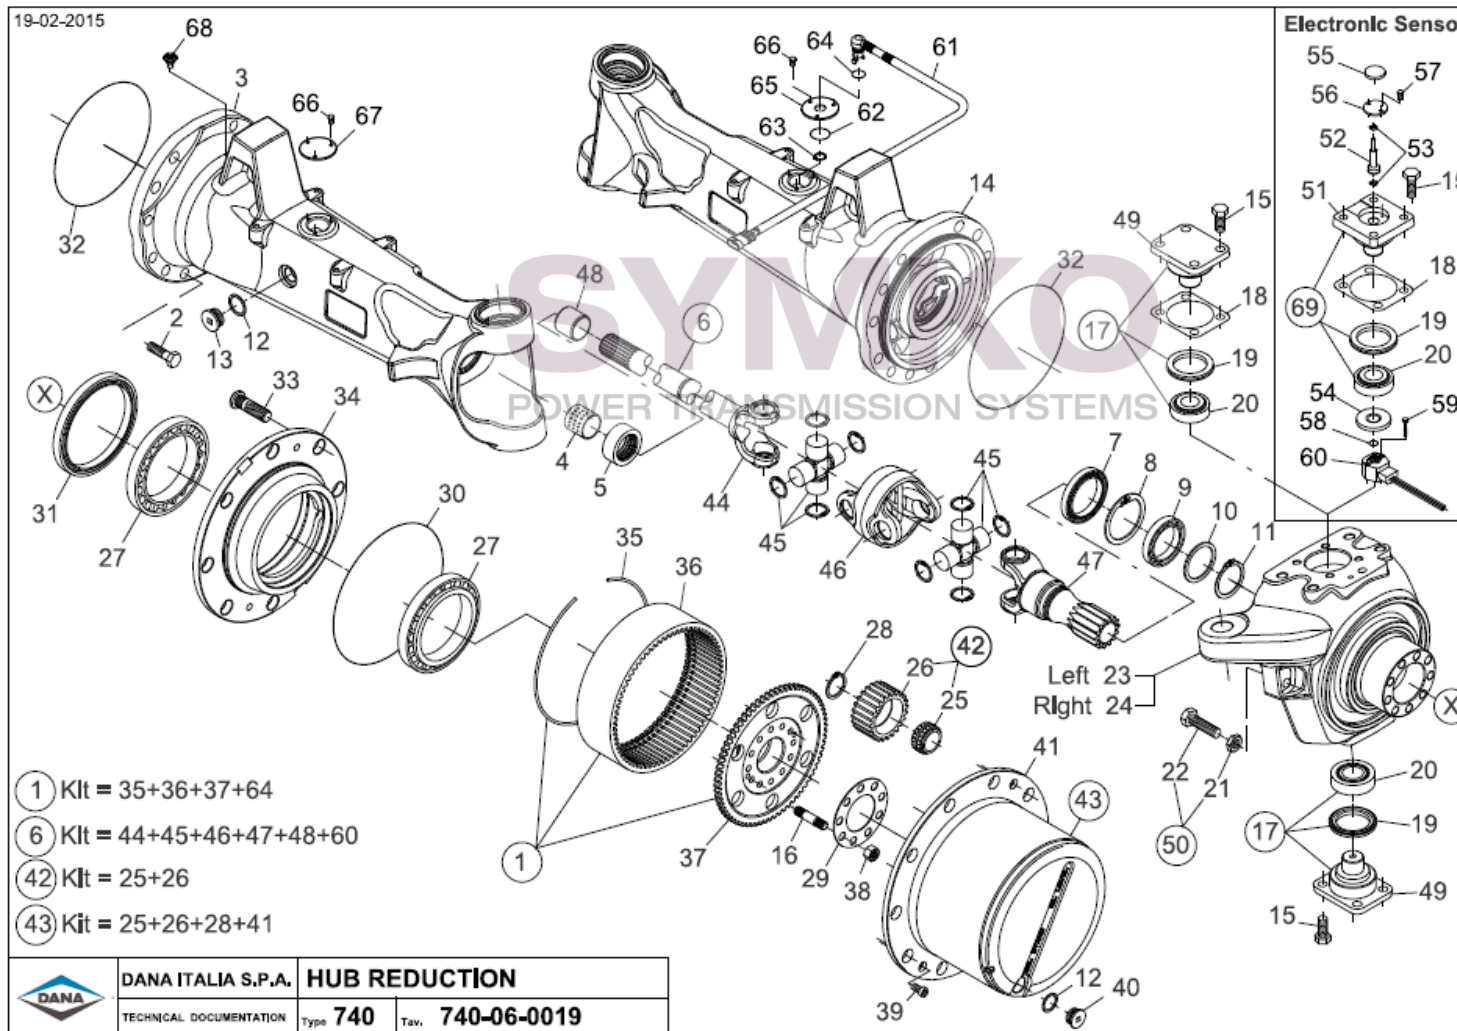

SYMKO

POWER TRANSMISSION SYSTEMS

VUES PONT DANAN° 740-618

Vue N°3

SYMKO – Parc d’activité de Tournebride – 23 Rue de la Guillauderie 44118
LA CHEVROLIERE

Tél : 02 51 70 13 13 - fax : 02 51 70 04 04

contact@symko.fr

www.symko.fr