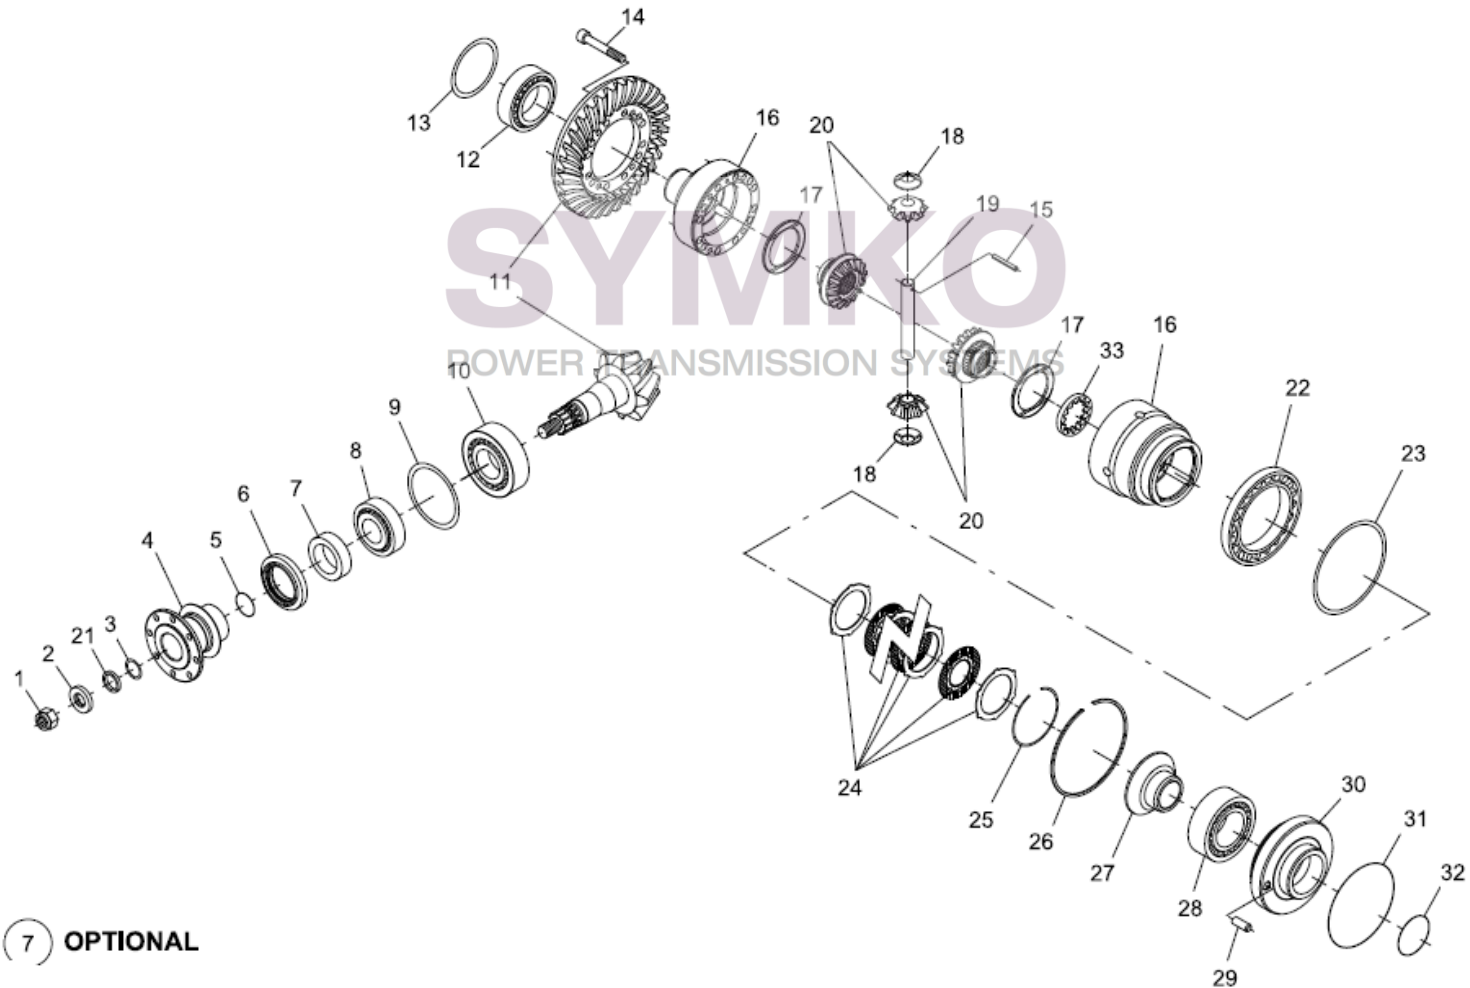

VUES PONT DANA N° 740-618

Vue N°1

SYMKO – Parc d’activité de Tournebride – 23 Rue de la Guillauderie 44118
LA CHEVROLIERE

Tél : 02 51 70 13 13 - fax : 02 51 70 04 04

contact@symko.fr

www.symko.fr

SYMKO

POWER TRANSMISSION SYSTEMS

VUES PONT DANA N° 740-618

Vue N°2

SYMKO – Parc d'activité de Tournebride – 23 Rue de la Guillauderie 44118
LA CHEVROLIERE

Tél : 02 51 70 13 13 - fax : 02 51 70 04 04

contact@symko.fr

www.symko.fr

SYMKO

POWER TRANSMISSION SYSTEMS