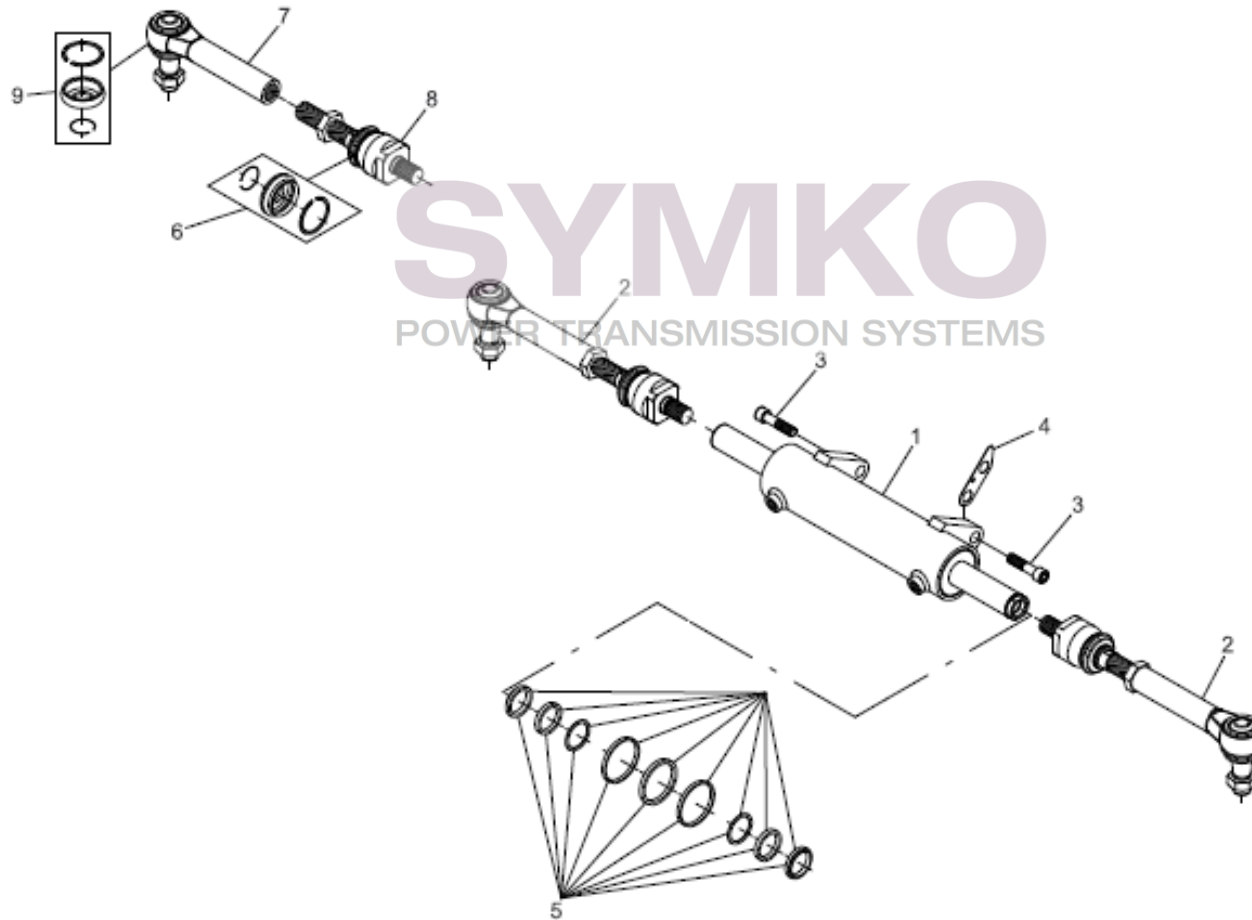

SYMKO

POWER TRANSMISSION SYSTEMS

VUES PONT DANAN° 740-618

Vue N°4

SYMKO – Parc d’activité de Tournebride – 23 Rue de la Guillauderie 44118
LA CHEVROLIERE

Tél : 02 51 70 13 13 - fax : 02 51 70 04 04

contact@symko.fr

www.symko.fr